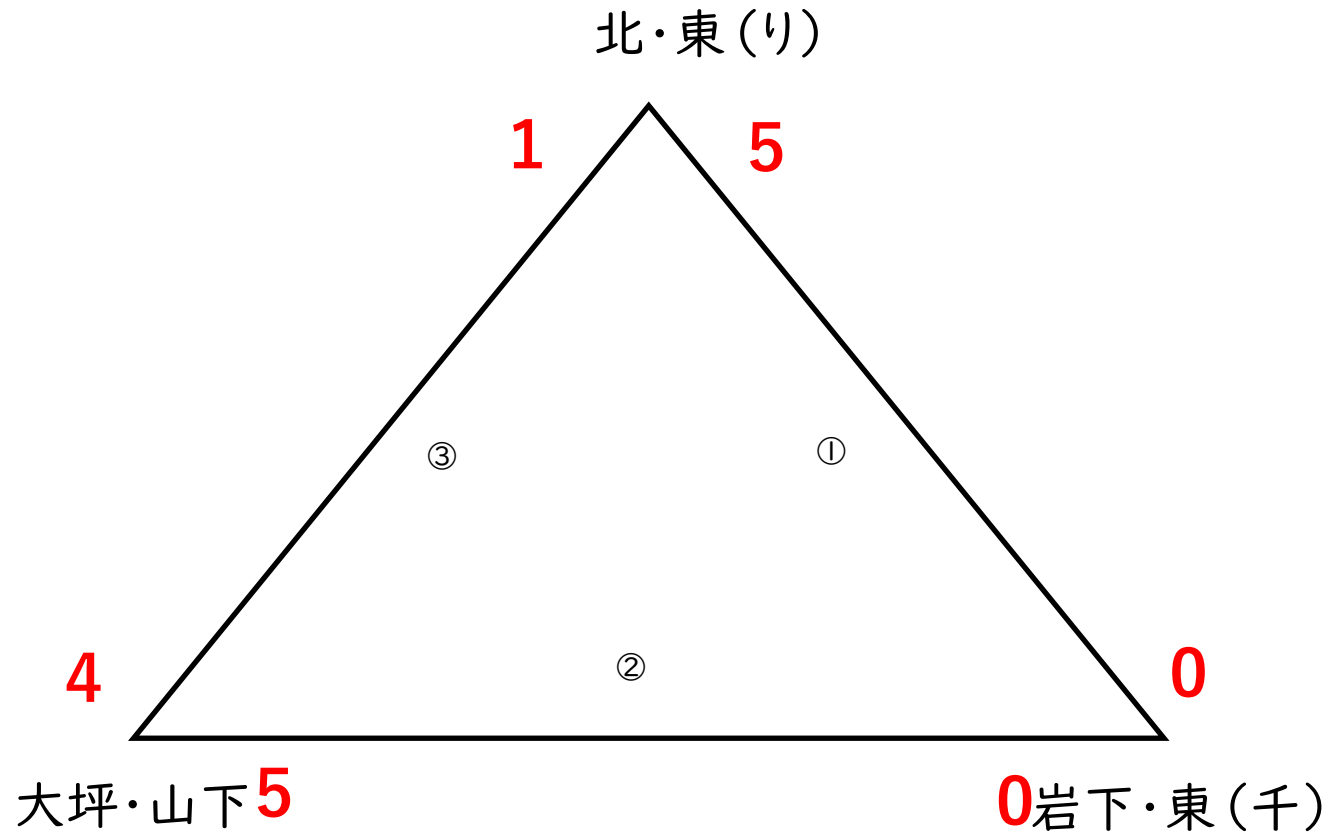

大会結果

演技競技の部

優勝 大坪 芽生 ・ 山下 詩乃 (川 辺 高 校)

2位 北 りり花 ・ 東 りんみ (川 辺 高 校)

3位 岩下 葵南 ・ 東 千優 (川 辺 高 校)

個人試合の部

優勝 大坪 芽生 (川 辺 高 校)

2位 東 りんみ (川 辺 高 校)

3位 山下 詩乃 (川 辺 高 校)

4位 北 りり花 (川 辺 高 校)

団体試合の部

インターハイ出場

県立川辺高校

演技競技の部

個人試合の部

	1 大坪	2 東(り)	3 東(千)	4 北	5 山下	6 岩下	7 若宮	勝数	総本数	順位
1 大坪		判定	メ' メ''	メ' コ''	判定	メ' コ''	メ' メ''	6	10	1
2 東(り)			ス' ス''	メ'	判定	判定	判定	5	6	2
3 東(千)								0	0	7
4 北			メ' メ''			判定	判定	3	4	4
5 山下			メ' コ''	メ'		メ' ス''	コ'	4	6	3
6 岩下			メ' メ''				判定	2	3	5
7 若宮			メ' メ''					1	2	6
負数	0	1	6	3	2	4	5			
負本数	0	1	12	4	2	6	6			