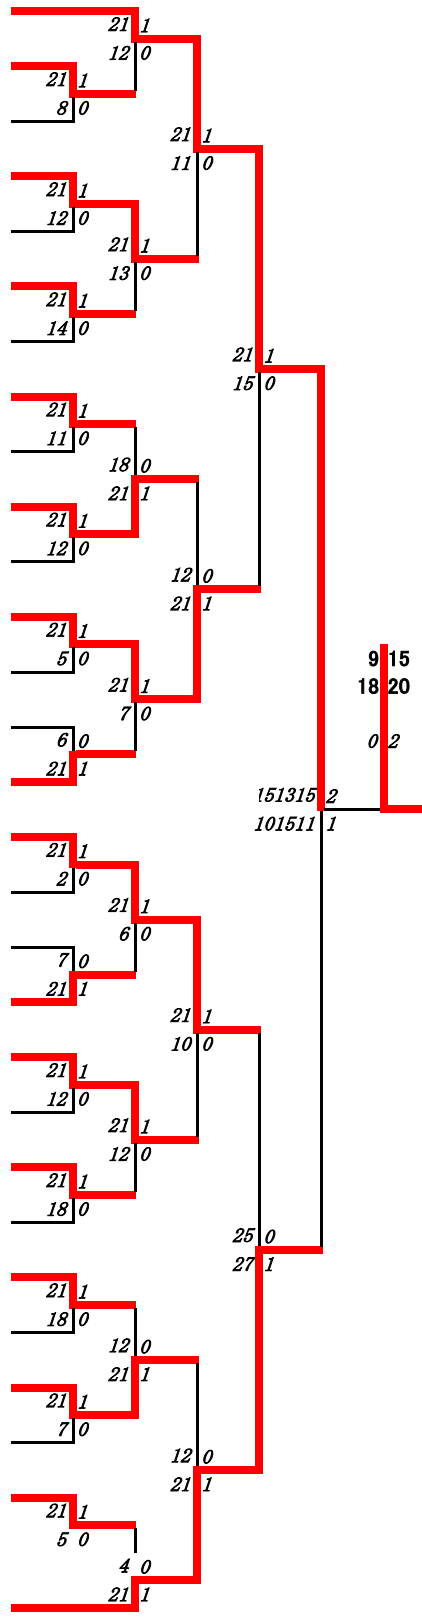

第 15 ブロック

- 422 柳 克弥
  (鹿児島高専)
- 423 原 大獅
  (鹿屋)
- 424 黒岩 優輝
  (国分中央)
- 425 大野 比羅政
  (出水商業)
- 426 谷口 瑛絆
  (甲南)
- 427 落合 虹友
  (加治木)
- 428 下曾山 巧
  (指宿)
- 429 池之迫 大湖
  (南大隅)
- 430 田代 幸佑
  (れいめい)
- 431 吉田 恵勝
  (鹿児島玉龍)
- 432 浦本 悠圭
  (川内商工)
- 433 清水 公獅郎
  (鹿児島)
- 434 平窪 健成
  (川薩清修館)
- 435 江崎 柊弥
  (出水中央)
- 436 日高 功翔
  (川辺)
- 437 伊藤 壮佑
  (鹿児島育英館)
- 438 堂園 樹生
  (樟南)
- 439 内村 鼓太郎
  (志學館)
- 440 橋本 幸輔
  (伊集院)
- 441 妹尾 知紀
  (加治木工業)
- 442 篠原 徳明
  (錦江湾)
- 443 高木 蹴斗
  (出水)
- 444 吉永 瑞喜
  (喜界)
- 445 加藤 千寛
  (大島)
- 446 溝脇 亜優夢
  (鹿児島情報)
- 447 子島 悠飛
  (鹿児島中央)
- 448 山野 瑛斗
  (川内)
- 449 小倉 礼央
  (鹿児島南)
- 450 羽生 翔士
  (蒲生)
- 451 原口 琉希
  (鹿屋工業)