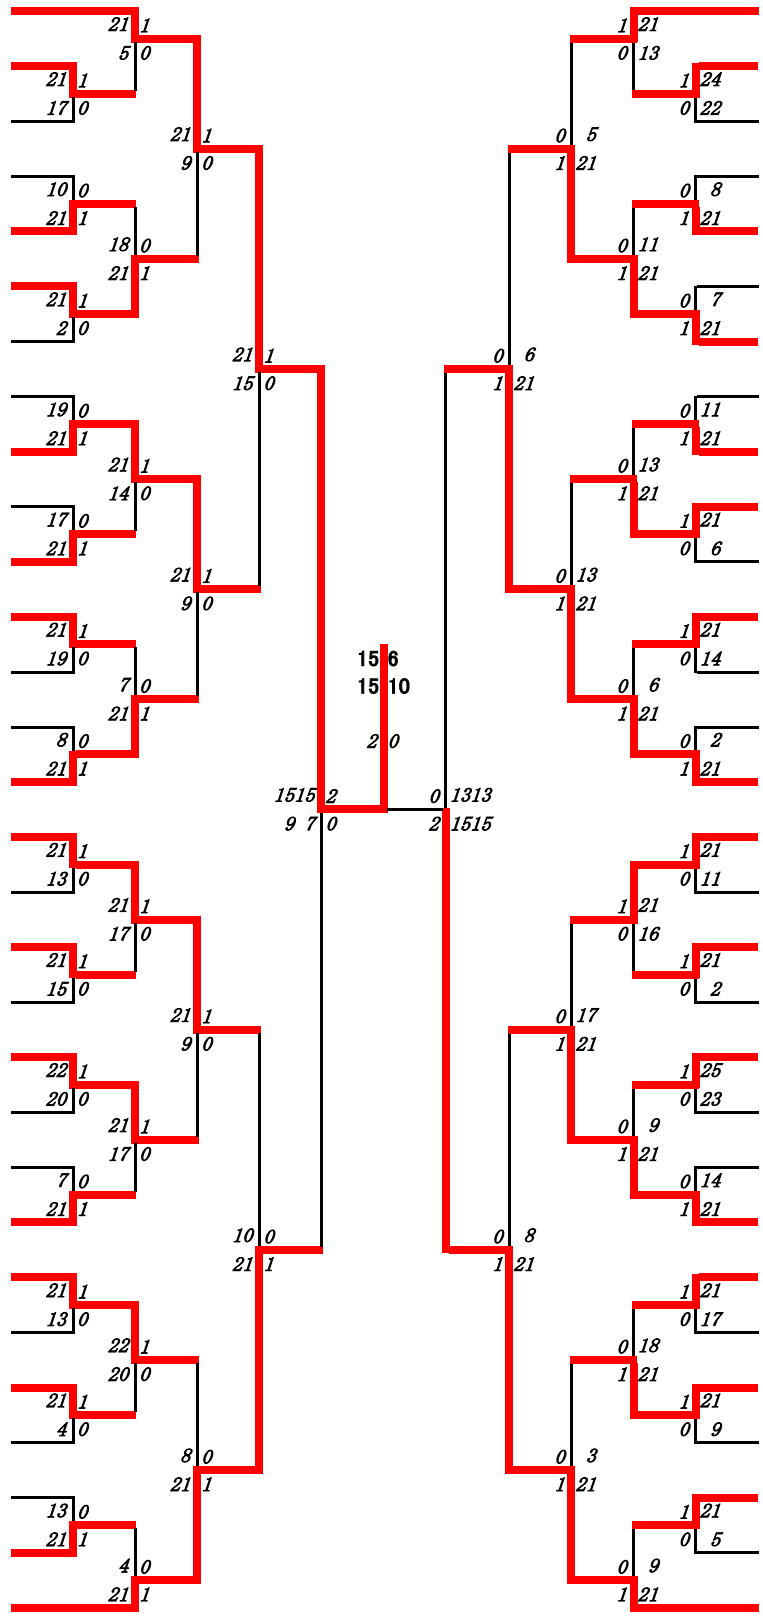

第7ブロック

- 182 吉永 悠人
  (鹿児島実業)
- 183 今田 虎佑
  (市来農芸)
- 184 幸得 琉俊
  (喜界)
- 185 下高原 航
  (指宿)
- 186 豊崎 粂仁
  (串良商業)
- 187 中野 蓮斗
  (川内商工)
- 188 田多園 空
  (頼娃)
- 189 中村 一尊
  (指宿商業)
- 190 河野 凌陽斗
  (鹿屋工業)
- 191 高巢 裕也
  (国分中央)
- 192 長沼 春希
  (れいめい)
- 193 大廻 心人
  (錦江湾)
- 194 三宅 蓮夕
  (鶴翔)
- 195 溝上 翔大
  (出水)
- 196 新村 百太郎
  (曾於)
- 197 瀬尾 虎汰郎
  (樟南)
- 198 二木 颯大
  (鹿屋農業)
- 199 三宅 琉稀
  (南大隅)
- 200 吉田 吏玖
  (与論)
- 201 福原 幹也
  (出水商業)
- 202 池松 海空
  (伊集院)
- 203 山口 丈慶
  (薩南工業)
- 204 市来 優心
  (薩摩中央)
- 205 田之頭 健
  (鹿屋中央)
- 206 楠生 悠月
  (鹿児島南)
- 207 田中 禪
  (鹿児島水産)
- 208 長坂 悠甫
  (池田)
- 209 谷口 睡蓮
  (明桜館)
- 210 中道 優太
  (隼人工業)
- 211 橋口 寛史
  (鹿児島高専)

第8ブロック

- 212 榎本 空羽
  (種子島)
- 213 川畑 輝琉
  (鹿屋)
- 214 福永 怜聖
  (鹿児島中央)
- 215 伊藤 呂庵
  (串木野)
- 216 久米村 健介
  (鶴丸)
- 217 宮原 穂
  (加治木)
- 218 浜ノ上 樹一
  (鹿児島)
- 219 内木場 健
  (加世田)
- 220 泉 結太
  (川内)
- 221 小瀬 凌太郎
  (甲南)
- 222 田尻 祐信
  (沖永良部)
- 223 宜本 啓
  (ラ・サール)
- 224 赤塚 伸春
  (大島)
- 225 大久保 遼
  (蒲生)
- 226 内村 真大
  (武岡台)
- 227 沼田 龍伸
  (吹上)
- 228 内田 悠進
  (鹿児島玉龍)
- 229 藤田 鈴瑠
  (国分)
- 230 北蘭 悠真
  (鹿児島聳)
- 231 濱田 煌
  (鹿児島情報)
- 232 吉岡 天翔
  (志布志)
- 233 前田 喜一
  (川辺)
- 234 大山 結人
  (大島北)
- 235 福森 洸介
  (鹿児島工業)
- 236 飯田 健心
  (尚志館)
- 237 俵積田 一護
  (鳳凰)
- 238 鍋谷 晃輔
  (加治木工業)
- 239 泊 蓮央
  (伊佐農林)
- 240 岩元 俊輔
  (志學館)
- 241 塩屋 泰希
  (鹿児島商業)