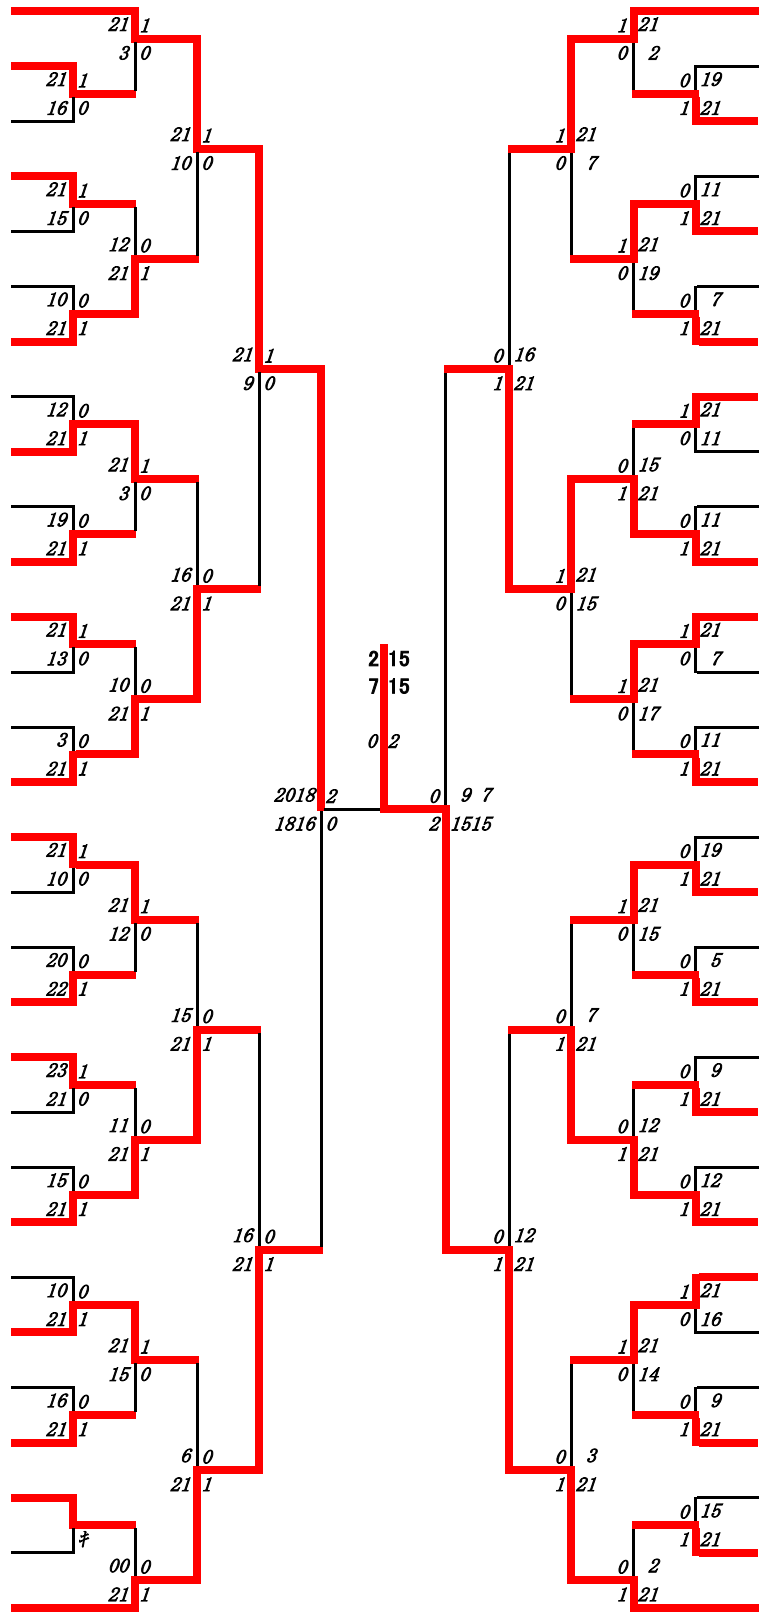

第3ブロック

第4ブロック

- 62 鳩宿 瞬
  (鶴丸)
- 63 谷下 慶志
  (加治木)
- 64 久保 覇駆
  (曾於)
- 65 峯山 竜之介
  (鹿児島南)
- 66 迫中 仁
  (鹿児島水産)
- 67 高橋 涼月
  (志布志)
- 68 泉 怜志
  (鹿児島工業)
- 69 坂井 陽斗
  (串木野)
- 70 日高 直哉
  (鹿児島情報)
- 71 田尻 大夢
  (鹿児島東)
- 72 馬込 颯大
  (穎娃)
- 73 園田 煌也
  (南大隅)
- 74 町田 慎之助
  (志学館)
- 75 白澤 冬明
  (薩南工業)
- 76 米田 希夢
  (武岡台)
- 77 上村 想
  (加治木工業)
- 78 先間 耕矢
  (冲永良部)
- 79 尾上 魁志
  (錦江湾)
- 80 喜山 惺太
  (与論)
- 81 福島 昊晟
  (種子島中央)
- 82 坂口 貴洋
  (伊集院)
- 83 小川 竣
  (鹿屋工業)
- 84 勝下 晴喜
  (鹿児島育英館)
- 85 右田 徠稀
  (隼人工業)
- 86 池栗須 遠汰
  (鹿屋中央)
- 87 中村 剛生
  (鹿屋農業)
- 88 溝口 颯
  (国分)
- 89 松田 玲月
  (吹上)
- 90 新原 琥太郎
  (尚志館)
- 91 田淵 幹馬
  (鹿児島)

- 92 榎並 厚希
  (鹿児島実業)
- 93 寺師 海志
  (大口明光学園)
- 94 福重 敦也
  (串良商業)
- 95 池田 孟史
  (明桜館)
- 96 川口 大舞
  (大島)
- 97 宿利原 權
  (市来農芸)
- 98 吉福 開
  (鹿屋)
- 99 岩井 晃翔
  (鹿児島玉龍)
- 100 竹本 圭佑
  (川内)
- 101 原田 達哉
  (ラ・サール)
- 102 中田 健琉
  (鹿児島高専)
- 103 禮久 新
  (甲南)
- 104 福島 太郎
  (出水中央)
- 105 永田 ホア
  (大島北)
- 106 平 一番
  (川内商工)
- 107 北川 寛人
  (出水)
- 108 猪野 翔太郎
  (樟南)
- 109 足立 光
  (池田)
- 110 原田 理駆
  (川辺)
- 111 島谷 燕太郎
  (蒲生)
- 112 久保 匠矢
  (加世田)
- 113 中渡瀬 寛太
  (鳳凰)
- 114 吉田 蓮清
  (鹿児島中央)
- 115 吉原 吏穂
  (国分中央)
- 116 平山 海
  (屋久島)
- 117 吉元 蓮
  (指宿)
- 118 高橋 俊
  (出水商業)
- 119 児玉 隆哉
  (指宿商業)
- 120 品川 尊琉
  (大口)
- 121 住吉 蓮史
  (鹿児島商業)