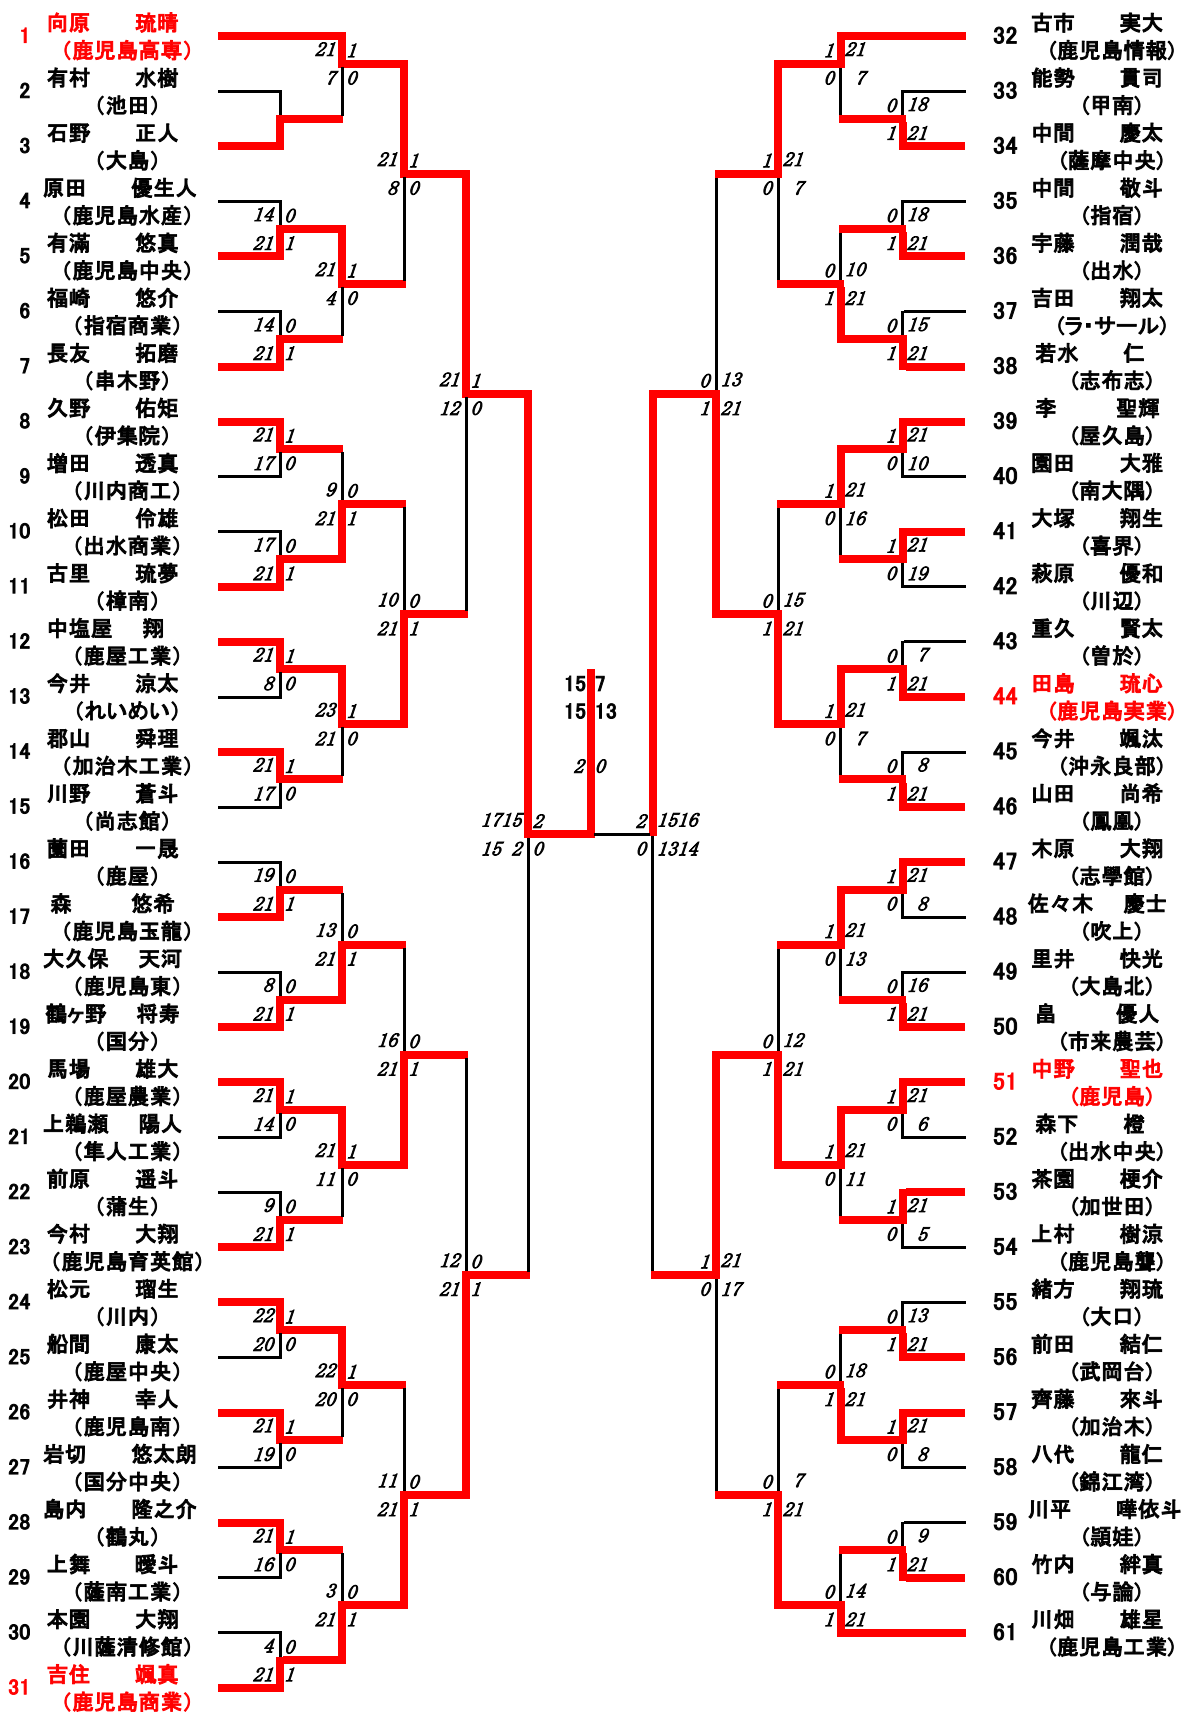

2026年度高校総体:バドミントン:ベスト32(参加組数:481)

杉島大翔 (鹿児島商業)

2026年度 高校総体：バドミントン：男子シングルス

第1ブロック

名前の赤色はベスト32

第2ブロック

第3ブロック

第4ブロック