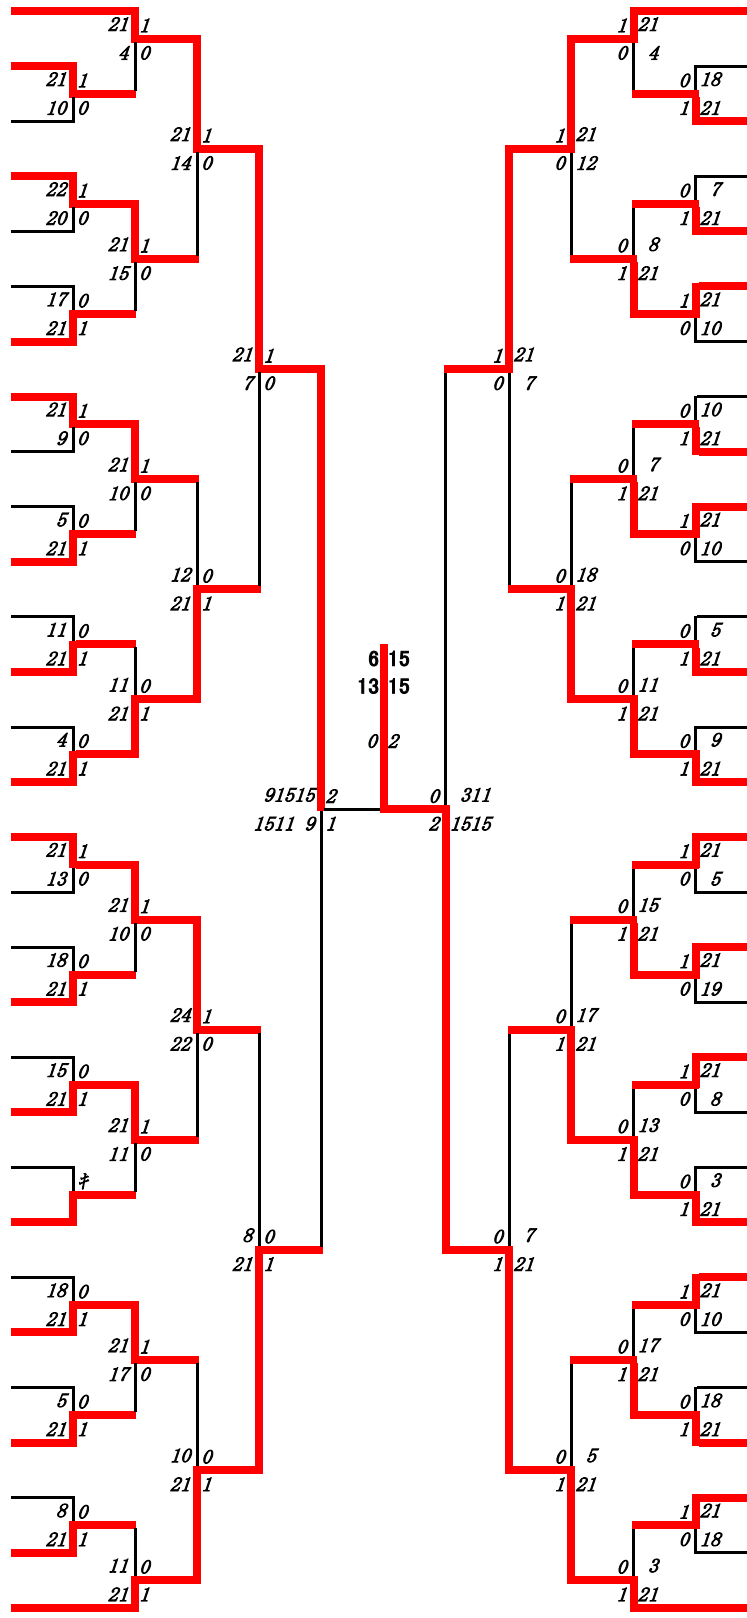

第 11 ブロック

- 302 宮原 朝希 (鹿児島実業)
- 303 井龍 広喜 (川内商工)
- 304 小林 照行 (ラ・サール)
- 305 酒井 陸空斗 (与論)
- 306 茂木 達 (国分)
- 307 倉田 将希 (出水工業)
- 308 安田 祐 (串木野)
- 309 橋口 遼介 (れいめい)
- 310 久保 裕太郎 (指宿)
- 311 元榮 瑠生 (出水中央)
- 312 板敷 真之介 (薩南工業)
- 313 泰山 千風 (鹿児島情報)
- 314 森山 陽太 (加世田)
- 315 暉峻 真宗 (志布志)
- 316 脇 豪志 (加治木)
- 317 浜田 瑛斗 (大島)
- 318 濱松 将太 (鹿屋農業)
- 319 末平 昂輝 (曾於)
- 320 草留 正翔 (川内)
- 321 加藤 廉人 (鹿児島東)
- 322 窪田 晴崇 (種子島)
- 323 新穂 陽希 (指宿商業)
- 324 中村 大芽 (鹿児島聾)
- 325 撰 雪琥 (冲永良部)
- 326 大山 直弥 (鹿児島中央)
- 327 下高原 巧 (志學館)
- 328 小山 勝利 (喜界)
- 329 滝下 鉄宗 (出水商業)
- 330 江平 蓮 (武岡台)
- 331 向原 一晴 (鹿児島高専)

第 12 ブロック

- 332 峰元 琉之介 (鹿児島)
- 333 森永 颯介 (南大隅)
- 334 岩田 雄伸 (錦江湾)
- 335 満木 優心 (蒲生)
- 336 福元 愛友 (鹿児島工業)
- 337 竹之内 玲穂 (鹿屋)
- 338 神蘭 聖大 (川辺)
- 339 前之園 蓮 (頼娃)
- 340 國村 怜 (樟南)
- 341 宮村 昂成 (鹿児島育英館)
- 342 茅野 治斗 (鳳凰)
- 343 中野 陽成 (出水)
- 344 福満 我愛羅 (隼人工業)
- 345 吉田 和樹 (大島北)
- 346 服部 壮太郎 (甲南)
- 347 砂田 凜太郎 (国分中央)
- 348 石黒 仁十 (池田)
- 349 畠中 愛斗 (鹿屋中央)
- 350 磯辺 颯馬 (松陽)
- 351 岩下 輝哉 (尚志館)
- 352 土屋 洸翔 (市来農芸)
- 353 上塘 愛斗 (吹上)
- 354 永井 淳太郎 (鹿児島南)
- 355 江藤 亮介 (伊集院)
- 356 上原 颯磨 (川薩清修館)
- 357 猜松 蒼藍 (鹿屋工業)
- 358 荒武 貫仁 (鶴丸)
- 359 柳川 颯太 (加治木工業)
- 360 山下 寛太郎 (鹿児島玉龍)
- 361 吉元 成那 (鹿児島商業)