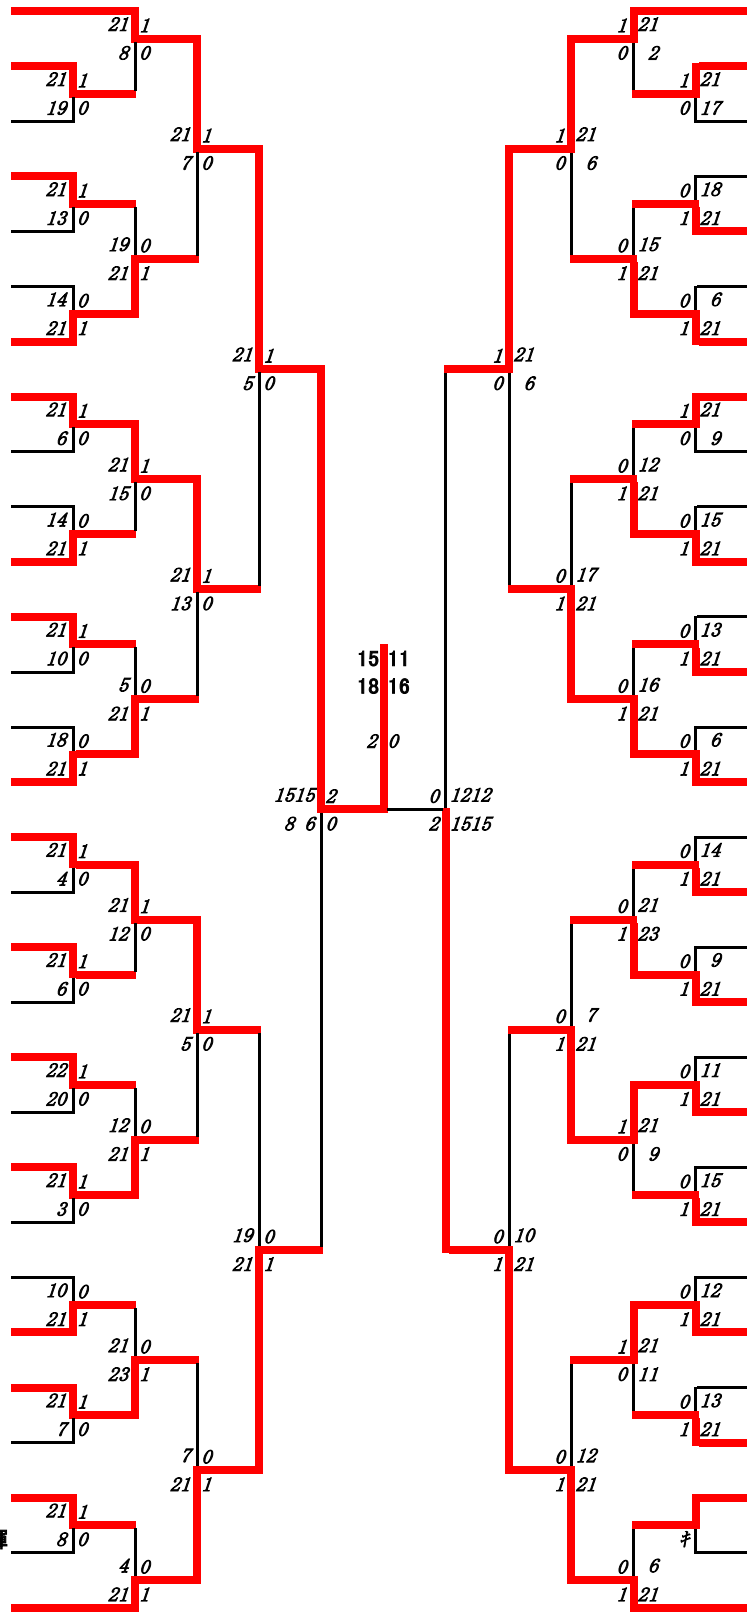

第 13 ブロック

- 362 杉島 大翔 (鹿児島商業)
- 363 岩下 健心 (松陽)
- 364 濱田 真輝 (出水)
- 365 上ノ原 大翔 (大口)
- 366 池田 正也 (明桜館)
- 367 堂寄 結人 (出水商業)
- 368 梶原 建人 (隼人工業)
- 369 清水 利貢 (与論)
- 370 田中 莉琥人 (国分中央)
- 371 内藤 愛翔 (指宿商業)
- 372 寺田 湊斗 (加治木)
- 373 平井 優心 (尚志館)
- 374 吉崎 陽翔 (頼娃)
- 375 杉野 利郎 (ラ・サール)
- 376 森田 緑旺 (加世田)
- 377 馬場 蒼太 (鹿児島情報)
- 378 稲森 啓太 (曾於)
- 379 末吉 昊斗 (鹿児島工業)
- 380 東 怜央斗 (れいめい)
- 381 黒木 諒太郎 (薩摩中央)
- 382 枇杷 悠月 (鹿児島玉龍)
- 383 酒匂 隆成 (鹿児島実業)
- 384 佐々木 翔大 (出水中央)
- 385 平 慶次郎 (大島)
- 386 松岡 慎一郎 (甲南)
- 387 西村 朋輝 (吹上)
- 388 木原 流風 (薩南工業)
- 389 福原 悠太 (川辺)
- 390 フランシ ス墨王輝 (種子島中央)
- 391 渡邊 周真 (鹿児島高専)