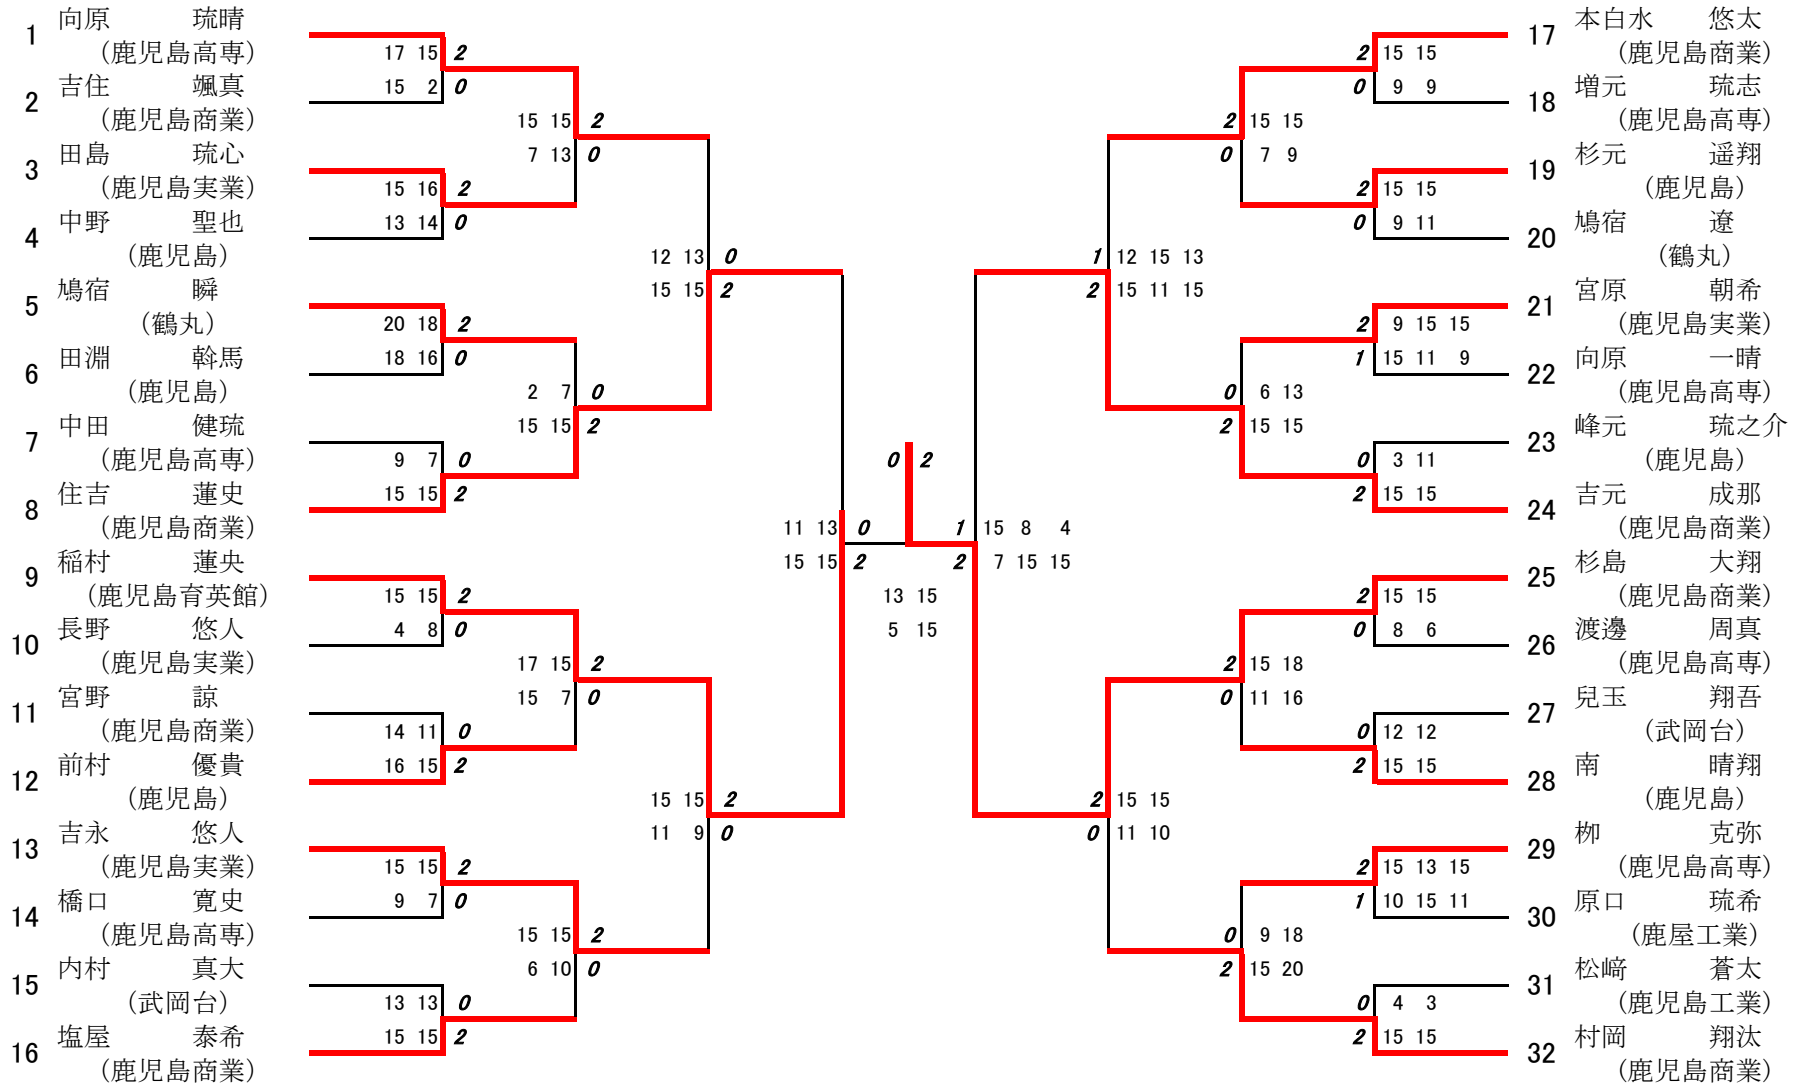

2026年度高校総体:バドミントン:ベスト32(参加組数:481)

杉島大翔 (鹿児島商業)

2026年度 高校総体：バドミントン：男子シングルス

第1ブロック

名前の赤色はベスト32

第2ブロック

第3ブロック

第4ブロック