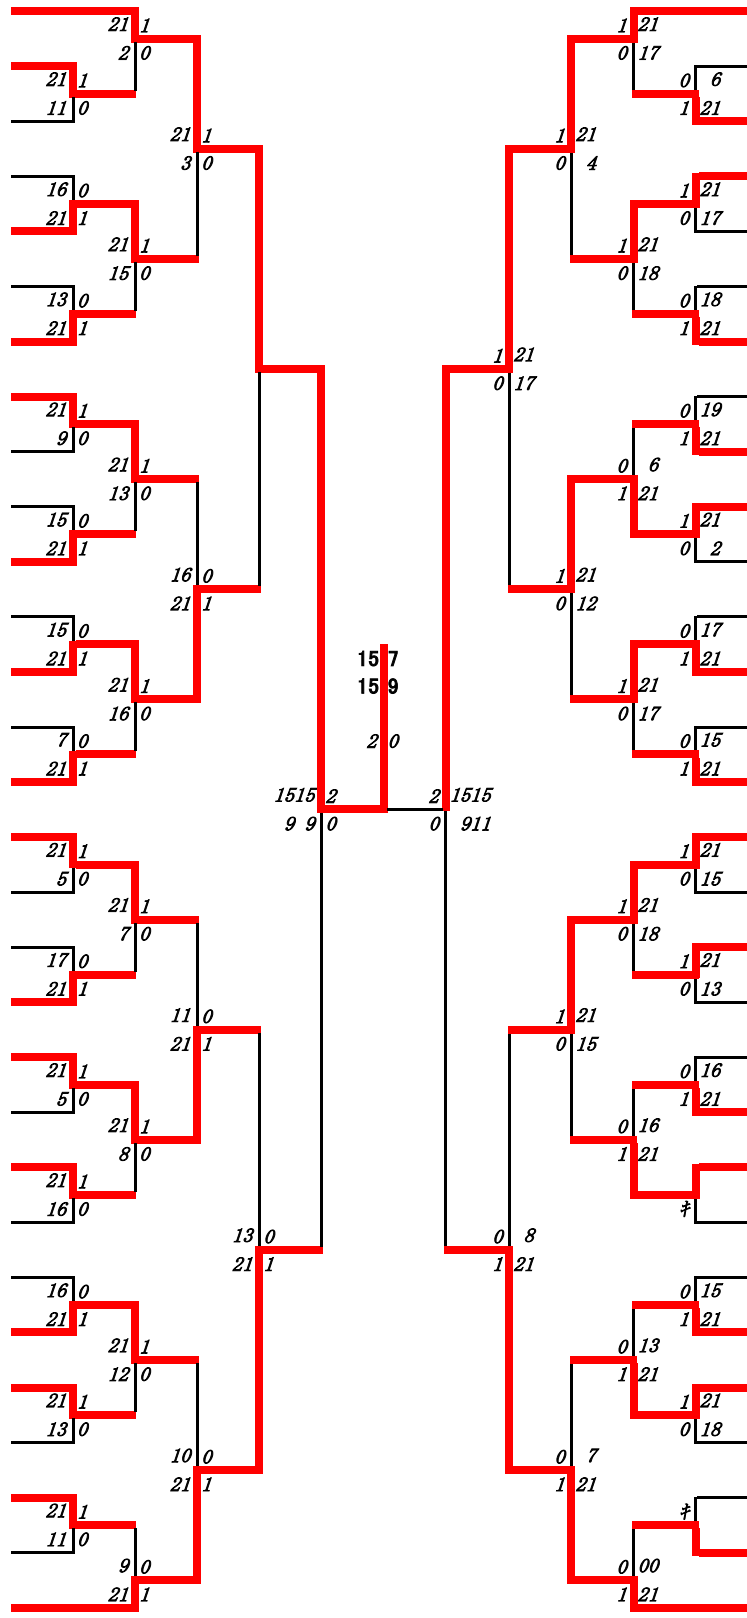

第9ブロック

第10ブロック

- 242 本白水 悠太 (鹿児島商業)
- 243 東園 理叶 (薩南工業)
- 244 中川 馨生 (鹿屋農業)
- 245 新福 一斗 (志學館)
- 246 山口 樹 (加治木工業)
- 247 福 裕太 (大口)
- 248 田原 佳英 (池田)
- 249 松永 侑志郎 (鹿児島玉龍)
- 250 園田 文太 (鹿児島水産)
- 251 有蘭 翔太 (川辺)
- 252 濱田 唯仁 (鹿児島工業)
- 253 日渡 彪愛 (出水商業)
- 254 中禮 雄介 (鹿屋)
- 255 福岡 亮輔 (尚志館)
- 256 藤園 心 (錦江湾)
- 257 藤井 宥仁 (ラ・サール)
- 258 児玉 柚希 (指宿商業)
- 259 上野 衣千春 (国分)
- 260 里 虎河 (大島北)
- 261 栗山 蒼真 (武岡台)
- 262 東 善久 (串木野)
- 263 中村 光希 (曾於)
- 264 原田 慶治 (伊佐農林)
- 265 小川 純平 (出水)
- 266 山川 遥斗 (鹿児島中央)
- 267 橋口 椋生 (市来農芸)
- 268 猪目 虎太郎 (穎娃)
- 269 山下 怜朗 (鹿屋工業)
- 270 寺田 俐気斗 (屋久島)
- 271 増元 琉志 (鹿児島高専)

- 272 杉元 遥翔 (鹿児島)
- 273 今村 優虎 (鳳凰)
- 274 富松 志唯屈 (鹿児島情報)
- 275 中島 敦紀 (鹿児島南)
- 276 福満 雷羅 (隼人工業)
- 277 西 龍真 (吹上)
- 278 尾田原 大地 (甲南)
- 279 阿部 正湖 (明桜館)
- 280 原田 慶斗 (指宿)
- 281 諏訪 光命 (鹿児島実業)
- 282 本間 洸瑛 (串良商業)
- 283 岡別府 直太 (国分中央)
- 284 中村 海輝 (伊集院)
- 285 浜崎 海大 (大島)
- 286 是枝 斗暖 (蒲生)
- 287 橋口 雄成 (川内)
- 288 遠山 和摩 (与論)
- 289 下津 仁和 (加世田)
- 290 田尾 叶夢 (川内商工)
- 291 長濱 葵 (れいめい)
- 292 中村 航志 (樟南)
- 293 川上 将大 (鹿児島育英館)
- 294 森田 煌喜 (鹿児島東)
- 295 下平 杜真 (志布志)
- 296 南田 純平 (薩摩中央)
- 297 大瀬 遼空 (鹿屋中央)
- 298 東中川 裕太 (加治木)
- 299 下田 洸士郎 (沖永良部)
- 300 松尾 朋輝 (出水中央)
- 301 鳩宿 遼 (鶴丸)