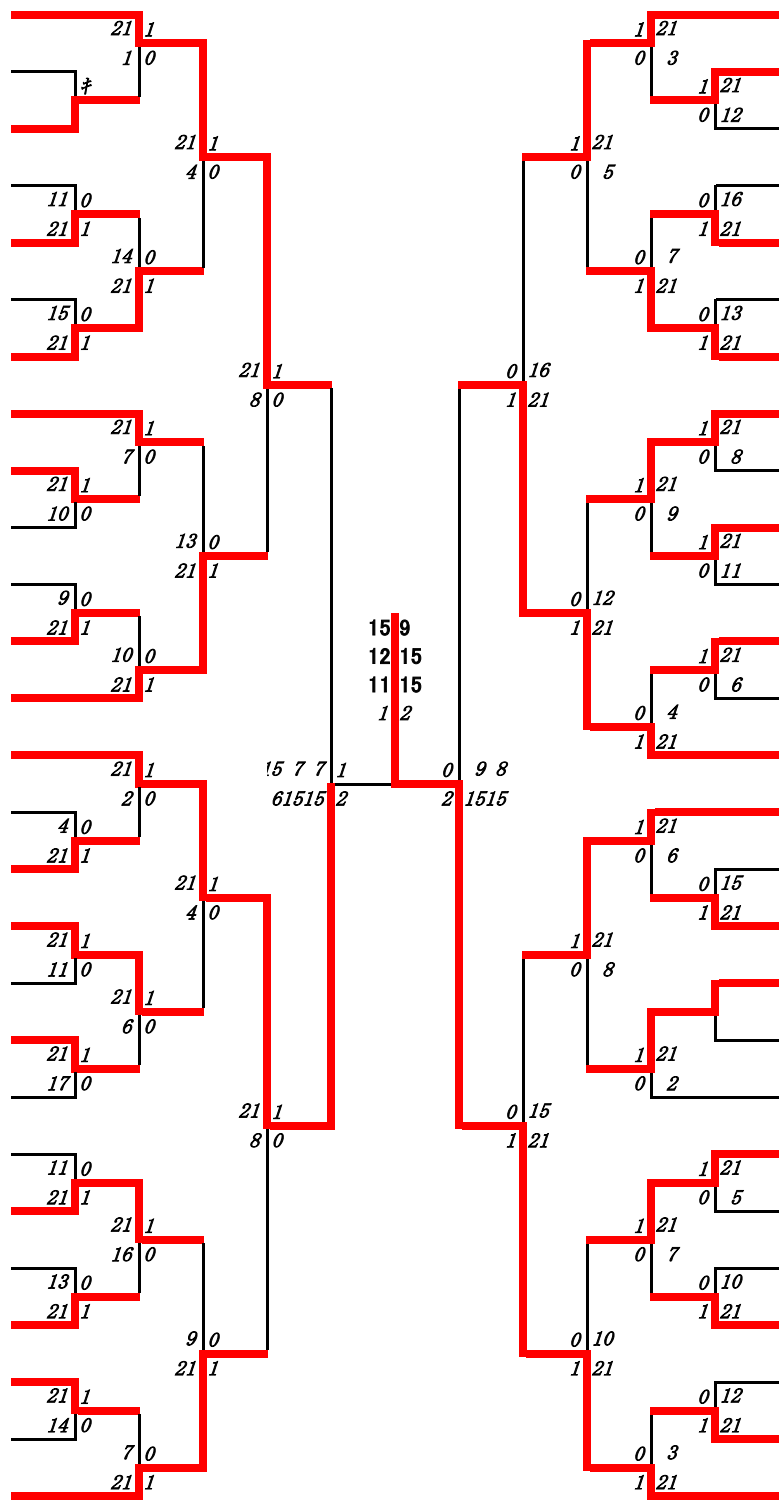

第3ブロック

第4ブロック

- 54 村山 あみ
  (鹿児島実業)
- 55 西浦 陽向
  (志布志)
- 56 鮫島 美結
  (加世田)
- 57 芝原 桜空
  (市来農芸)
- 58 中村 茉理笑
  (枕崎)
- 59 上東 愛幸
  (曾於)
- 60 日高 杏菜
  (種子島)
- 61 福元 陽南歌
  (鹿児島中央)
- 62 山下 麗奈
  (鹿児島情報)
- 63 田代 彩羽
  (沖永良部)
- 64 野崎 暖乃
  (鹿屋女子)
- 65 鮫島 結衣花
  (川辺)
- 66 楠山 杏樹
  (野田女子)
- 67 神田 桃花
  (鹿児島女子)
- 68 上入佐 虹花
  (伊集院)
- 69 前田 亜美
  (川内商工)
- 70 隈元 果朋
  (甲南)
- 71 今堀 陽葵
  (大口)
- 72 窪田 彩音
  (奄美)
- 73 餅原 結依
  (串木野)
- 74 茅野 亜音
  (鳳凰)
- 75 長井 友那
  (加治木)
- 76 折尾 姫愛
  (鹿児島水産)
- 77 久保田 ユリカ
  (吹上)
- 78 那須 玲奈
  (鹿屋)
- 79 岡元 彩夏
  (屋久島)
- 80 山倉 かなな
  (大島)

- 81 堂園 せりあ
  (武岡台)
- 82 有村 美央
  (川薩清修館)
- 83 友松 愛加里
  (鹿児島純心女子)
- 84 上原 杏奈
  (国分)
- 85 坊木 彩花
  (出水商業)
- 86 永吉 来夢
  (尚志館)
- 87 温水 海結
  (鹿児島南)
- 88 月野木 結衣
  (国分中央)
- 89 坂井 惺香
  (出水)
- 90 碓山 柑菜
  (大島北)
- 91 北上 瑚子
  (蒲生)
- 92 有留 春羽
  (指宿商業)
- 93 末廣 沙羅
  (志学館)
- 94 森 美結
  (鹿児島)
- 95 楠原 優希
  (鹿児島玉龍)
- 96 長野 史奈
  (川内)
- 97 竹中 千種
  (鹿児島工業)
- 98 隈元 千紗
  (樟南)
- 99 牧田 琉莉
  (喜界)
- 100 内藤 愛美
  (松陽)
- 101 大竹野 麗奈
  (鹿屋中央)
- 102 徳田 奈桜
  (鶴丸)
- 103 高田 咲良
  (出水中央)
- 104 西 愛琉
  (与論)
- 105 矢越 ひより
  (指宿)
- 106 田中 心晴
  (種子島中央)
- 107 宮内 菜々子
  (鹿児島育英館)