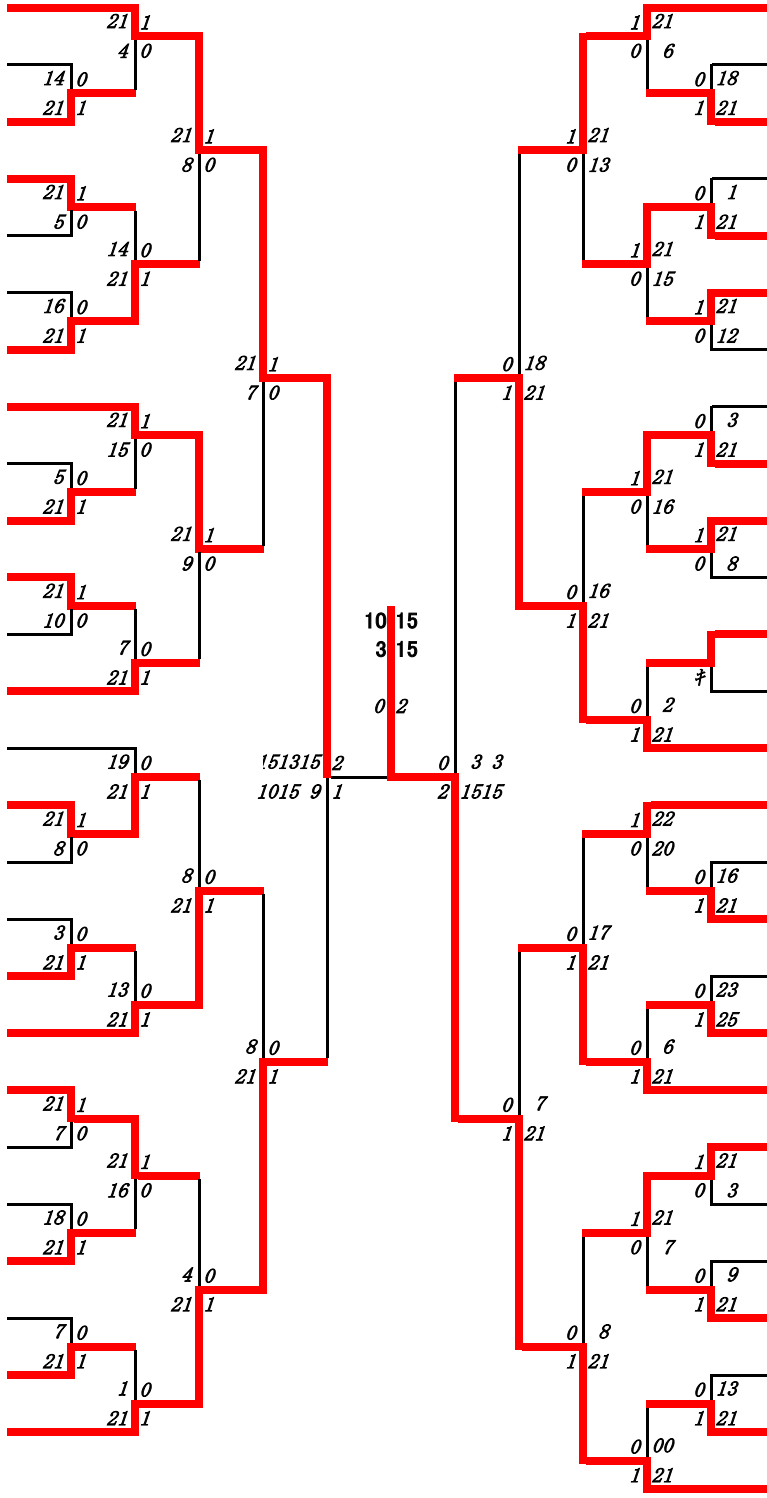

第 15 ブロック

- 374 末永 釉菜 (鹿児島女子)
- 375 榎 心々寧 (喜界)
- 376 黒木 優花 (甲南)
- 377 馬方 悠七 (志布志)
- 378 中渡 彩七 (大口)
- 379 長谷 さくら (鹿屋)
- 380 岩崎 夏凜 (指宿商業)
- 381 兼子 未来 (川薩清修館)
- 382 島崎 彩里 (屋久島)
- 383 能勢 凜花 (鹿児島)
- 384 大内 愛結 (鹿屋中央)
- 385 大漣 葵 (出水)
- 386 今村 唯愛 (指宿)
- 387 木之下 美優 (曾於)
- 388 永山 愛花理 (加治木)
- 389 川原 さくら (志學館)
- 390 川原林 奈珠 (蒲生)
- 391 折尾 奏 (鹿児島南)
- 392 畠 あい (大島)
- 393 平川 凜 (樟南)
- 394 鳥巢 虹花 (種子島)
- 395 迫 ころ (隼人工業)
- 396 草野 沙綾 (伊集院)
- 397 川路 美人 (吹上)
- 398 牧瀬 夏希 (種子島中央)
- 399 寺原 千華 (鹿屋女子)

第 16 ブロック

- 400 樋口 美彩 (鹿児島中央)
- 401 朝 陽菜 (大島北)
- 402 野尻野 麻帆 (鶴丸)
- 403 榎木 花音 (加治木工業)
- 404 田畑 心乃美 (与論)
- 405 山野 美羽 (加世田)
- 406 小梅枝 美羽 (南大隅)
- 407 池田 紗菜 (伊佐農林)
- 408 中村 美咲 (鹿児島実業)
- 409 今村 彩花 (川内)
- 410 原田 俐央 (松陽)
- 411 川畑 璃世 (川内商工)
- 412 永野 彩奈 (沖永良部)
- 413 久留須 いよ菜 (国分)
- 414 福園 葉菜 (尚志館)
- 415 吉岡 美空 (出水商業)
- 416 平良 穂香 (鹿児島玉龍)
- 417 高吉 優奈 (鳳凰)
- 418 松田 こはる (鹿児島情報)
- 419 谷山 陽和 (武岡台)
- 420 竹川 陽莉 (鹿児島工業)
- 421 菊永 莉心 (川辺)
- 422 宇都 琉愛 (薩南工業)
- 423 中山 実咲 (国分中央)
- 424 池林 由真 (出水中央)
- 425 平野 結奈 (鹿児島純心女子)
- 426 伊藤 亜衣佳 (鹿児島育英館)

決勝戦: 原口紗彩(鹿児島育英館) 0 対 2 伊藤亜衣佳(鹿児島育英館)
3位決定戦: 岸尾華子(鹿児島育英館) 0 対 2 草道彩羽(鹿児島女子)
第二代表決定戦: 原口紗彩(鹿児島育英館) 0 対 2 草道彩羽(鹿児島女子)

原口 紗彩	
(鹿児島育英館)	1515 0
草道 彩羽	7 7 1
(鹿児島女子)