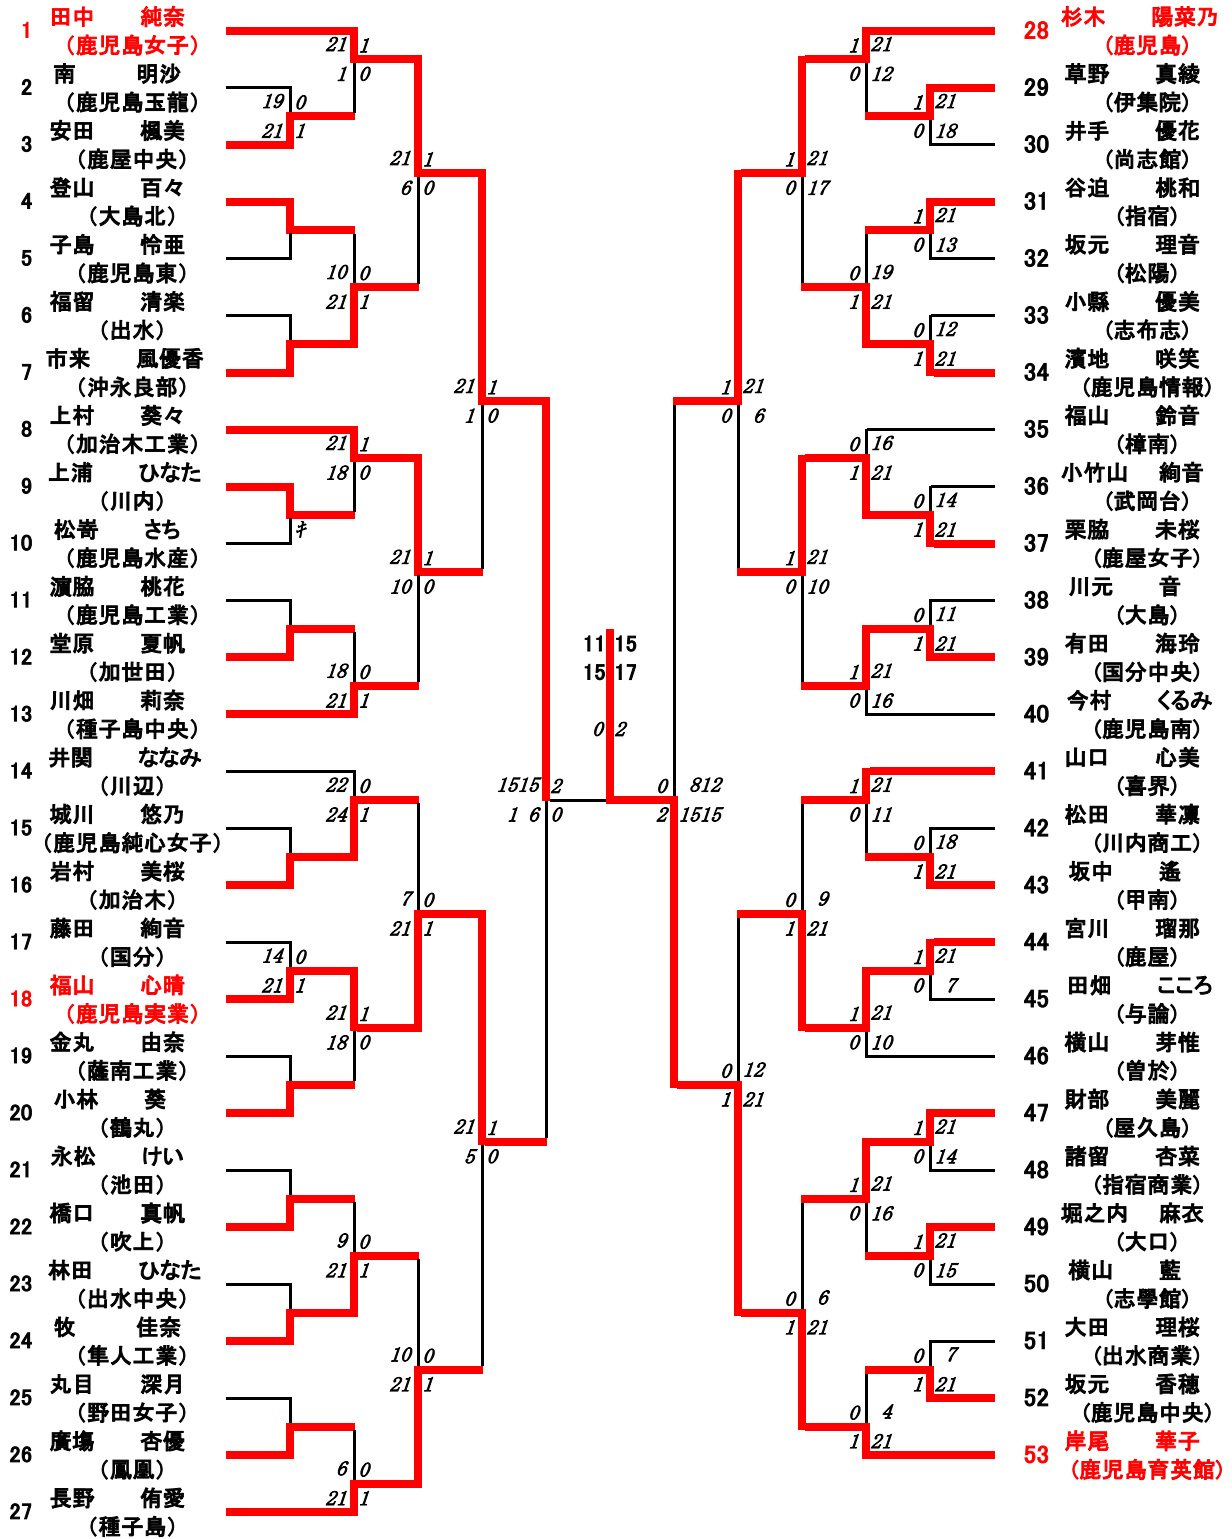

2026年度高校総体:バドミントン女子シングルス:ベスト32(参加組数:426)

伊藤亜衣佳 (鹿児島育英館)

2026年度 高校総体：バドミントン：女子シングルス

第1ブロック

名前の赤色はベスト32

第2ブロック

第3ブロック

第4ブロック