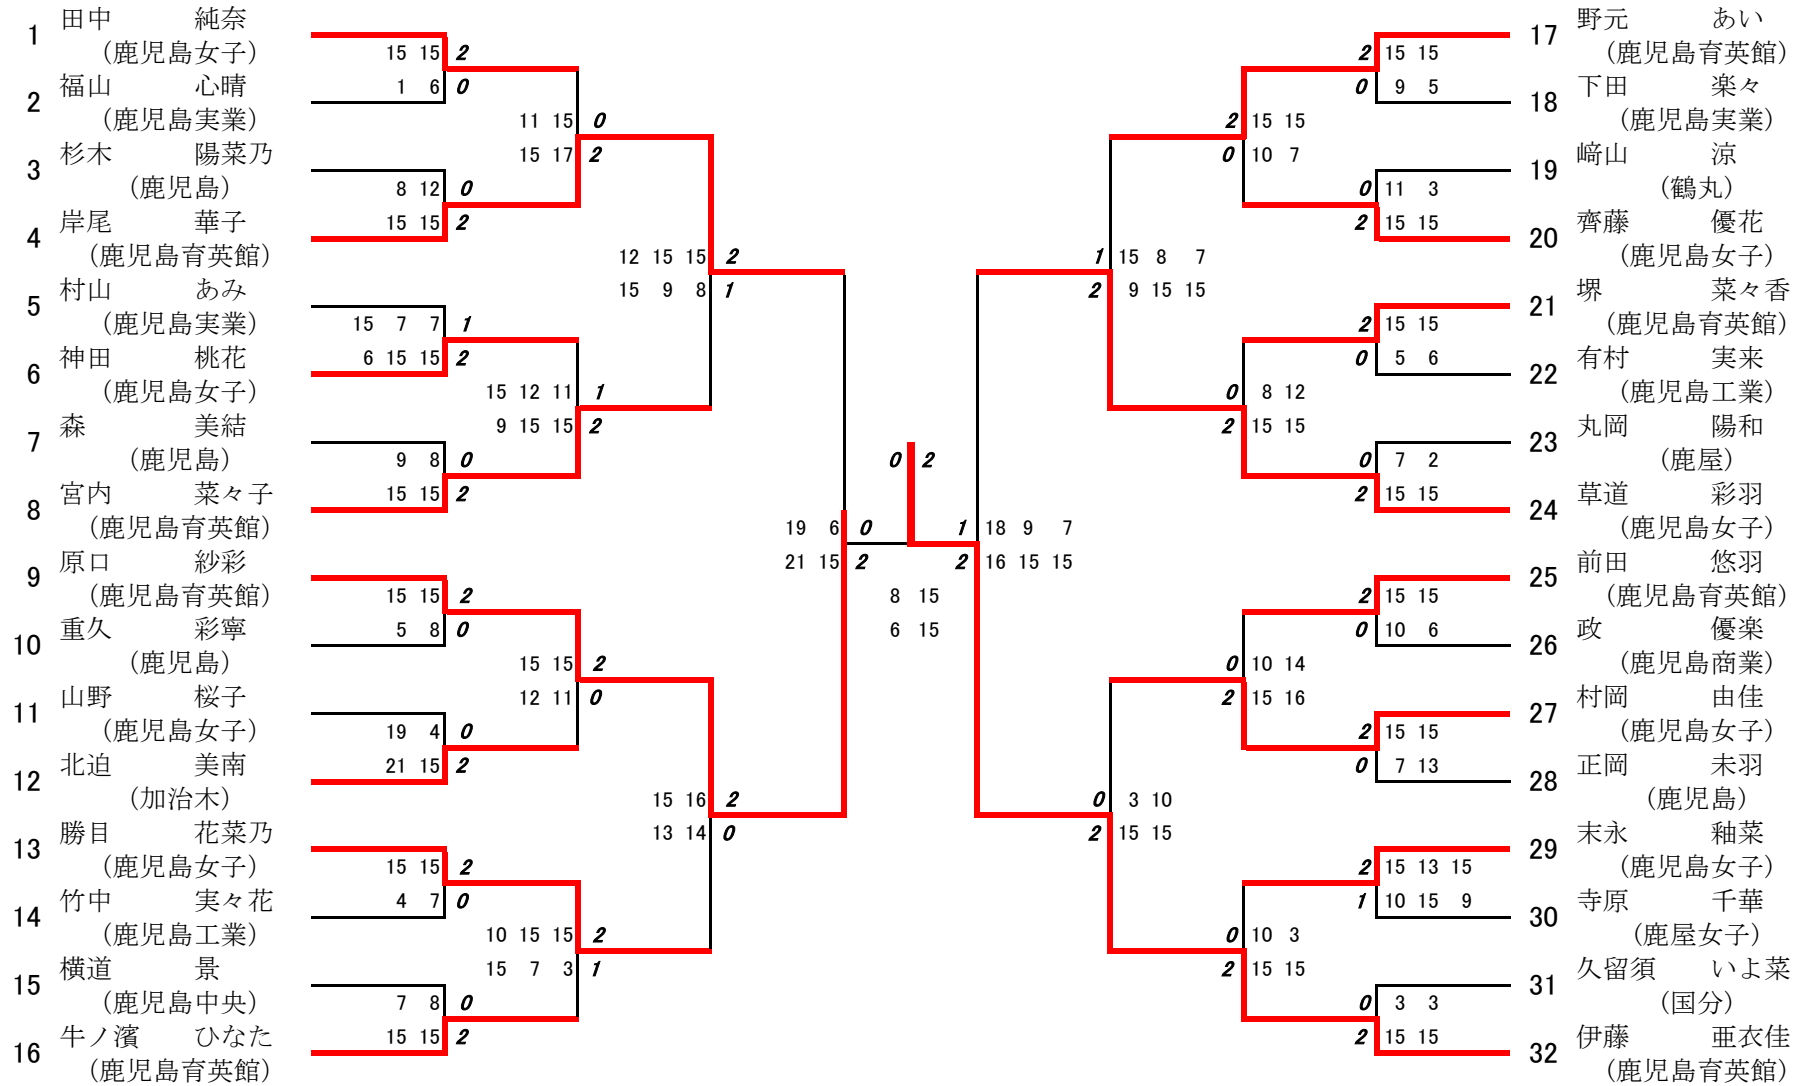

2026年度高校総体:バドミントン女子シングルス:ベスト32(参加組数:426)

伊藤亜衣佳 (鹿児島育英館)

2026年度 高校総体：バドミントン：女子シングルス

第1ブロック

名前の赤色はベスト32

第2ブロック

第3ブロック

第4ブロック