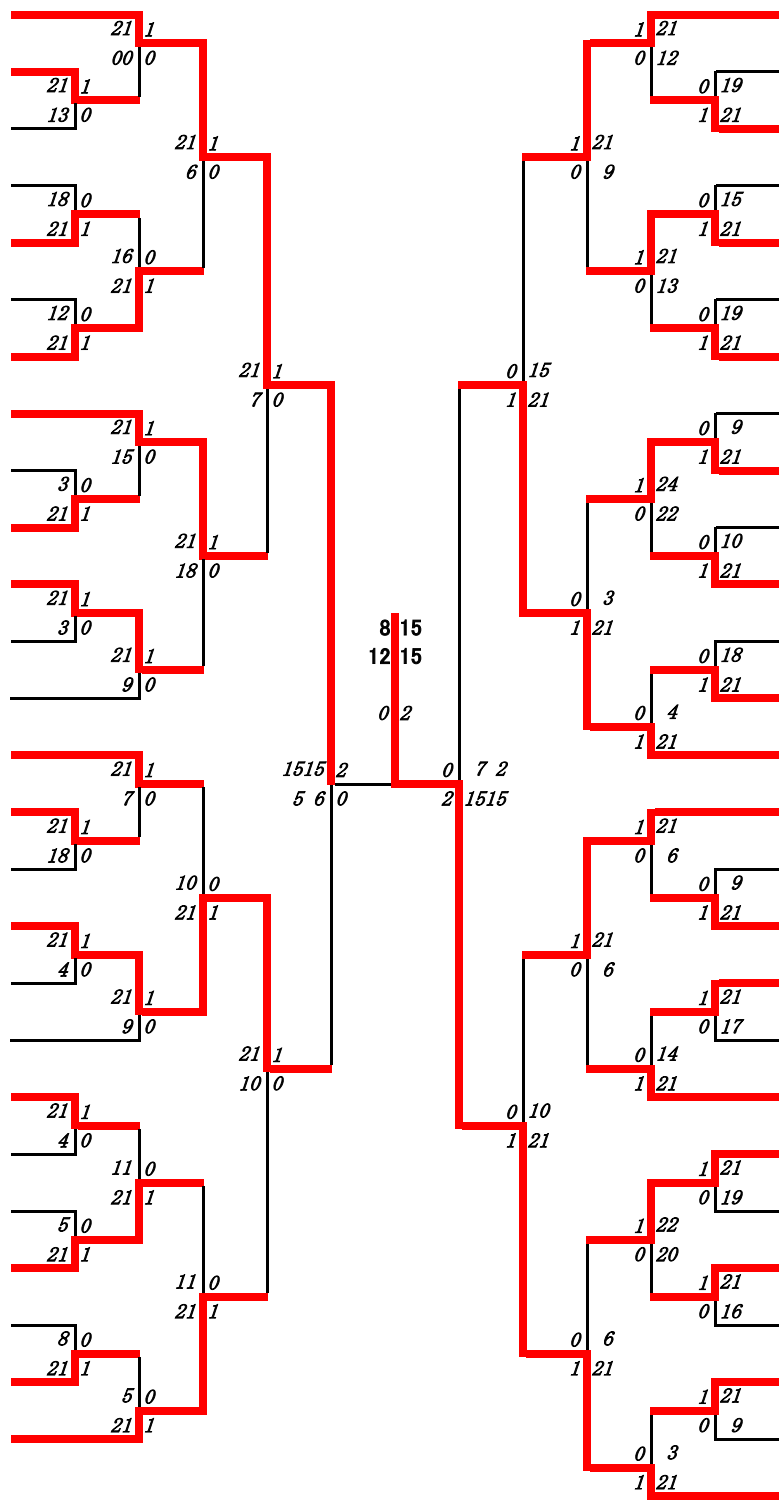

第 11 ブロック

第 12 ブロック

- 267 塚 菜々香
  (鹿児島育英館)
- 268 仁田尾 佳奈
  (川内)
- 269 白坂 雫
  (屋久島)
- 270 寶満 美羽
  (川薩清修館)
- 271 梶原 真那
  (鶴丸)
- 272 内 愛羽
  (出水中央)
- 273 加藤 葵
  (甲南)
- 274 菅野 由結
  (加治木)
- 275 小脇 美優
  (鹿屋女子)
- 276 田中 麻椰
  (鹿児島南)
- 277 永田 羽音
  (大島)
- 278 山下 優奈
  (鹿児島情報)
- 279 久林 英玲奈
  (出水)
- 280 大山 侑梨
  (鳳凰)
- 281 田邊 華鈴
  (沖永良部)
- 282 永山 翼
  (曾於)
- 283 有村 実来
  (鹿児島工業)
- 284 福元 さくら
  (尚志館)
- 285 米盛 真由
  (川内商工)
- 286 山路 未喜
  (隼人工業)
- 287 山下 陽菜
  (市来農芸)
- 288 坂口 ゆりな
  (種子島中央)
- 289 福德 奏音
  (鹿屋農業)
- 290 伊藤 聡美
  (伊集院)
- 291 松崎 杏夏
  (鹿児島実業)
- 292 六反田 優音
  (鹿児島)

- 293 中島 悠邑
  (鹿児島中央)
- 294 堀切 心晴
  (武岡台)
- 295 宮路 麻央
  (出水商業)
- 296 榎本 心花
  (種子島)
- 297 谷 舞風
  (指宿商業)
- 298 林 優晴
  (国分)
- 299 松久保 美有
  (薩南工業)
- 300 柳生 愛乃
  (吹上)
- 301 尾藤 優奈
  (鹿屋中央)
- 302 永 香璃南
  (奄美)
- 303 元田 陽菜
  (鹿児島玉龍)
- 304 原田 百仁花
  (指宿)
- 305 鈴木 春
  (喜界)
- 306 丸岡 陽和
  (鹿屋)
- 307 若松 歩夢
  (国分中央)
- 308 古別府 奈桜
  (志學館)
- 309 中原 明日香
  (加世田)
- 310 有蘭 咲野
  (川辺)
- 311 吉村 歩実
  (鹿児島純心女子)
- 312 中村 聖夜
  (鹿児島水産)
- 313 本坊 比依
  (枕崎)
- 314 坂本 愛奈
  (野田女子)
- 315 吉川 奈那
  (大島北)
- 316 山本 早紀
  (志布志)
- 317 佐藤 なつき
  (樟南)
- 318 釜田 愛奈
  (大口)
- 319 草道 彩羽
  (鹿児島女子)