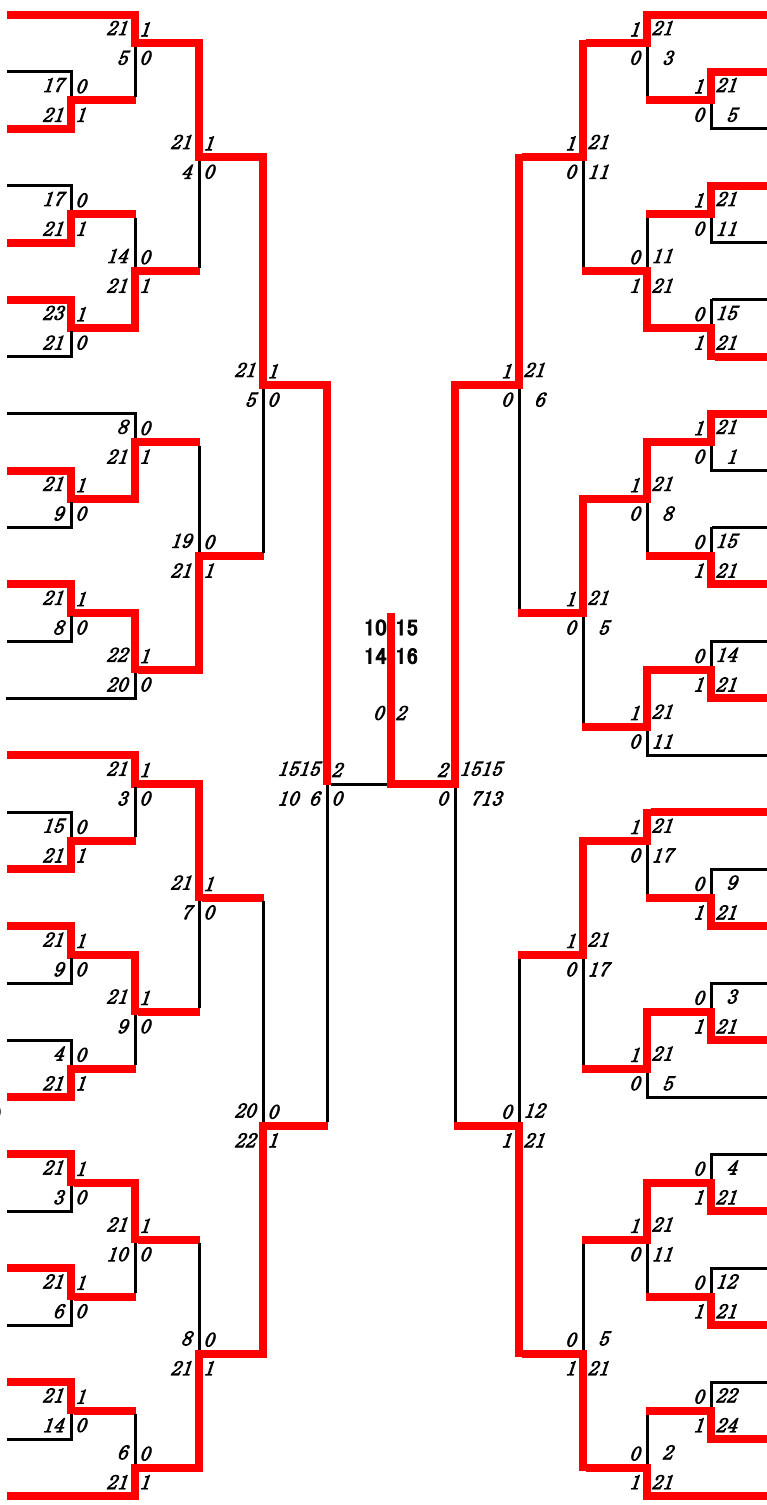

第 13 ブロック

第 14 ブロック

- 320 前田 悠羽
  (鹿児島育英館)
- 321 青野 未来
  (国分)
- 322 皆村 美優
  (大島)
- 323 大渡 愛梨
  (加世田)
- 324 森田 瀬里南
  (喜界)
- 325 泉 志穂
  (鹿児島工業)
- 326 山田 さくら
  (奄美)
- 327 江副 風伶葵
  (錦江湾)
- 328 塚元 梨世
  (松陽)
- 329 西川 璃央奈
  (種子島)
- 330 上平 紗菜
  (川内商工)
- 331 前田 早千香
  (冲永良部)
- 332 才新 麻綾
  (出水中央)
- 333 丸田 小晴
  (鹿児島実業)
- 334 中濱 ほな美
  (曾於)
- 335 大坪 茉依
  (鹿児島南)
- 336 内ノ倉 千帆
  (鶴丸)
- 337 田ノ上 柑奈
  (鹿屋女子)
- 338 折尾 結愛
  (薩南工業)
- 339 岩崎 結子
  (鹿児島純心女子)
- 340 江川 愛子
  (加治木)
- 341 大塚 陽
  (鹿児島東)
- 342 海邊 蒼依
  (甲南)
- 343 新垣 優璃
  (出水商業)
- 344 猿渡 彩乃
  (鹿児島玉龍)
- 345 岩切 ななか
  (国分中央)
- 346 政 優奈
  (鹿児島商業)

- 347 村岡 由佳
  (鹿児島女子)
- 348 有村 弥己
  (指宿)
- 349 大野 結衣
  (志布志)
- 350 口濱 咲莉那
  (種子島中央)
- 351 坂口 美禮
  (出水)
- 352 相星 夢凜
  (鳳凰)
- 353 濱崎 南帆
  (屋久島)
- 354 知識 優希
  (鹿児島情報)
- 355 東久保 梨央
  (隼人工業)
- 356 原田 夏那
  (与論)
- 357 楠山 柚羽
  (野田女子)
- 358 下瀬 留楓
  (伊集院)
- 359 塩入谷 美咲
  (武岡台)
- 360 山本 梨乃
  (樟南)
- 361 西ノ園 未桜
  (鹿屋中央)
- 362 台場 音羽
  (鹿児島水産)
- 363 畑中 茜音
  (鹿屋)
- 364 阿部 菜奈
  (志学館)
- 365 吉原 舞花
  (鹿児島中央)
- 366 柿山 瑞稀
  (市来農芸)
- 367 南鶴 もか
  (串木野)
- 368 古城 亜衣
  (川内)
- 369 永野 凜
  (大口)
- 370 碓山 菜乃子
  (大島北)
- 371 篠田 彩香
  (尚志館)
- 372 小野 陽菜乃
  (指宿商業)
- 373 正岡 未羽
  (鹿児島)