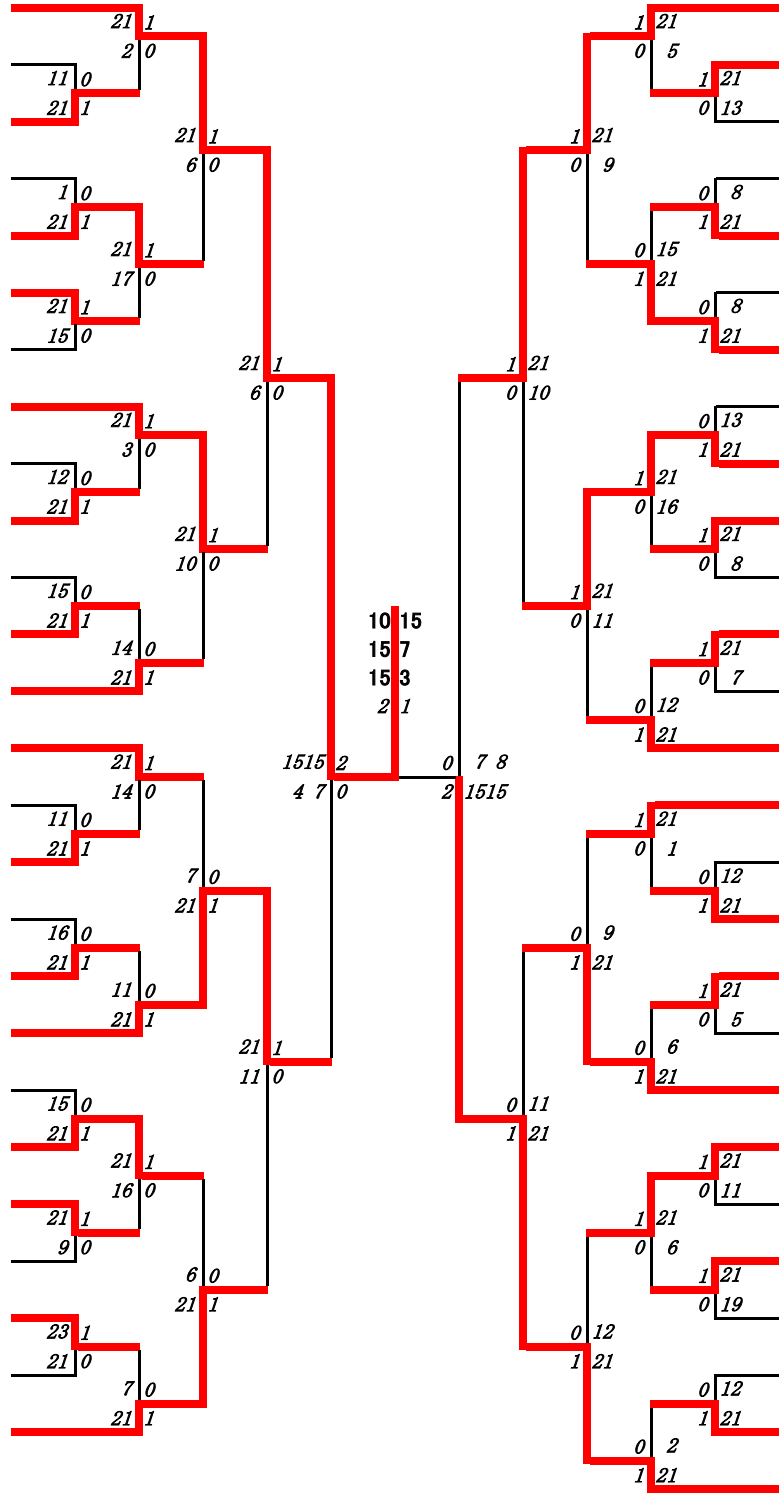

第7ブロック

- 161 勝目 花菜乃
  (鹿児島女子)
- 162 中道 結愛
  (鶴丸)
- 163 納山 陽
  (沖永良部)
- 164 中島 李
  (尚志館)
- 165 加来 想羅
  (武岡台)
- 166 徳永 瑞葉
  (国分中央)
- 167 川元 花
  (鹿児島東)
- 168 福永 愛梨
  (指宿商業)
- 169 吉満 なな
  (串木野)
- 170 小田 心
  (野田女子)
- 171 永山 美羽
  (薩南工業)
- 172 河野 未桜
  (屋久島)
- 173 西牟田 紗英
  (伊集院)
- 174 田中 楓夏
  (加世田)
- 175 利水 桃菜
  (種子島中央)
- 176 中渡瀬 結
  (鹿児島南)
- 177 城 早恵
  (大島)
- 178 協園 憂衣
  (川内商工)
- 179 竹中 実々花
  (鹿児島工業)
- 180 坂本 らら
  (出水)
- 181 新原 比奈子
  (鹿児島情報)
- 182 有村 心
  (出水商業)
- 183 徳永 彩華
  (南大隅)
- 184 本村 美奈
  (樟南)
- 185 吉永 結菜
  (加治木)
- 186 長坂 心音
  (鹿児島)

第8ブロック

- 187 横道 景
  (鹿児島中央)
- 188 山下 みお
  (与論)
- 189 上山 優月
  (国分)
- 190 國村 琴梨
  (鹿児島玉龍)
- 191 本村 望綺
  (鹿屋女子)
- 192 橋川 すみれ
  (喜界)
- 193 池田 杏奈
  (鹿児島商業)
- 194 谷村 優衣
  (大島北)
- 195 吉田 陽咲
  (鹿屋中央)
- 196 馬場 優依
  (鳳凰)
- 197 堀之内 芽衣
  (伊佐農林)
- 198 上門 愛佳
  (種子島)
- 199 淵上 未来
  (出水中央)
- 200 中村 心美
  (志布志)
- 201 藏ノ下 奈央
  (川内)
- 202 田淵 優衣
  (大口)
- 203 春川 来姫
  (隼人工業)
- 204 森田 桜寧
  (甲南)
- 205 山脇 和紗
  (指宿)
- 206 久保 琴音
  (鹿児島実業)
- 207 瀬戸下 紗和
  (鹿屋)
- 208 重久 華乃子
  (鹿児島純心女子)
- 209 西田 妃雛
  (松陽)
- 210 牟田口 愛
  (川辺)
- 211 吉留 佳子
  (志學館)
- 212 吉留 来春
  (曾於)
- 213 牛ノ濱 ひなた
  (鹿児島育英館)