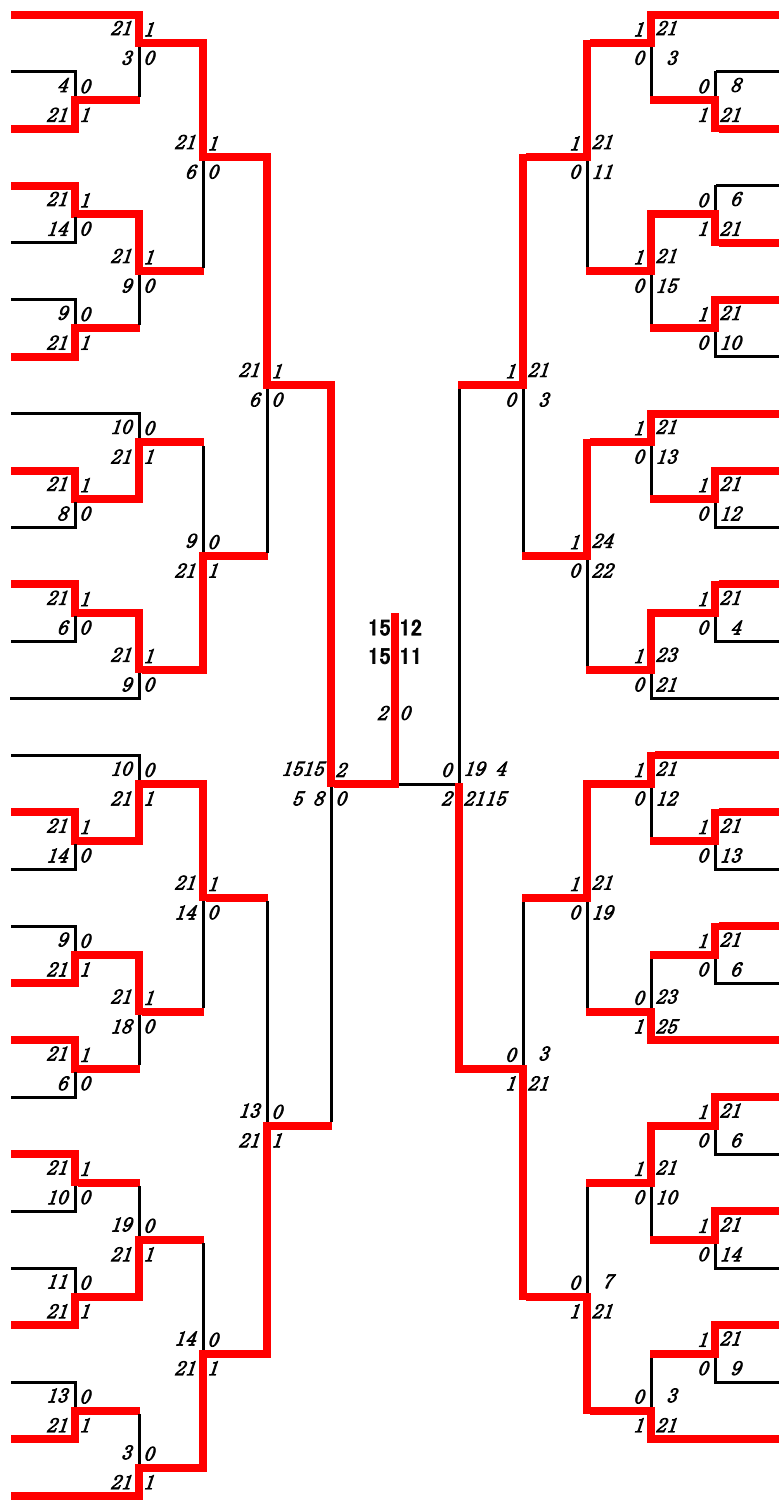

第5ブロック

第6ブロック

- 108 原口 紗彩
  (鹿児島育英館)
- 109 吉田 琉華
  (鳳凰)
- 110 岩崎 梨里愛
  (鹿屋女子)
- 111 下園 衣舞
  (鹿屋中央)
- 112 吉岡 遥花
  (出水商業)
- 113 岸良 来美
  (尚志館)
- 114 植木 こはる
  (隼人工業)
- 115 河津 咲
  (薩南工業)
- 116 吉ヶ別符 真侑
  (鶴丸)
- 117 池本 美都
  (大口)
- 118 田尻 紗悠
  (鹿児島工業)
- 119 糸数 茉桜
  (国分)
- 120 中野 美菜江
  (加世田常潤)
- 121 古別府 璃桜
  (志學館)
- 122 浅野 莉心
  (鹿児島実業)
- 123 国生 星来
  (川辺)
- 124 福田 星来
  (吹上)
- 125 土器蘭 みゆ
  (川内商工)
- 126 清水 ながる
  (加世田)
- 127 田方 詩乃
  (福山)
- 128 新森 妃夏
  (川薩清修館)
- 129 西 咲良
  (沖永良部)
- 130 大場 真桜
  (屋久島)
- 131 田中 羽花
  (国分中央)
- 132 北原 三登
  (川内)
- 133 土岐 咲結
  (喜界)
- 134 重久 彩寧
  (鹿児島)

- 135 山野 桜子
  (鹿児島女子)
- 136 西迫 結菜
  (指宿商業)
- 137 大野 彩葉
  (武岡台)
- 138 中村 夏希
  (鹿児島水産)
- 139 大吉 花奈
  (鹿児島中央)
- 140 平野 朱
  (出水中央)
- 141 高石 こまち
  (種子島中央)
- 142 川路 心紫
  (鹿屋農業)
- 143 松崎 俐暖
  (大島)
- 144 鶴田 悠梨花
  (曾於)
- 145 福満 瑠那
  (樟南)
- 146 馬原 唯歌
  (志布志)
- 147 上川 凜音
  (鹿児島純心女子)
- 148 川原 七惺
  (種子島)
- 149 畠井 詩乃
  (鹿屋)
- 150 中島 衣緒梨
  (鹿児島玉龍)
- 151 内田 葵
  (伊集院)
- 152 河原 由奈
  (蒲生)
- 153 山下 結音
  (奄美)
- 154 吉永 陽菜
  (甲南)
- 155 瀬戸口 伊織
  (市来農芸)
- 156 野入 莉亜
  (指宿)
- 157 田畑 まや
  (与論)
- 158 寺崎 あかり
  (鹿児島南)
- 159 肱元 希実
  (出水)
- 160 北迫 美南
  (加治木)