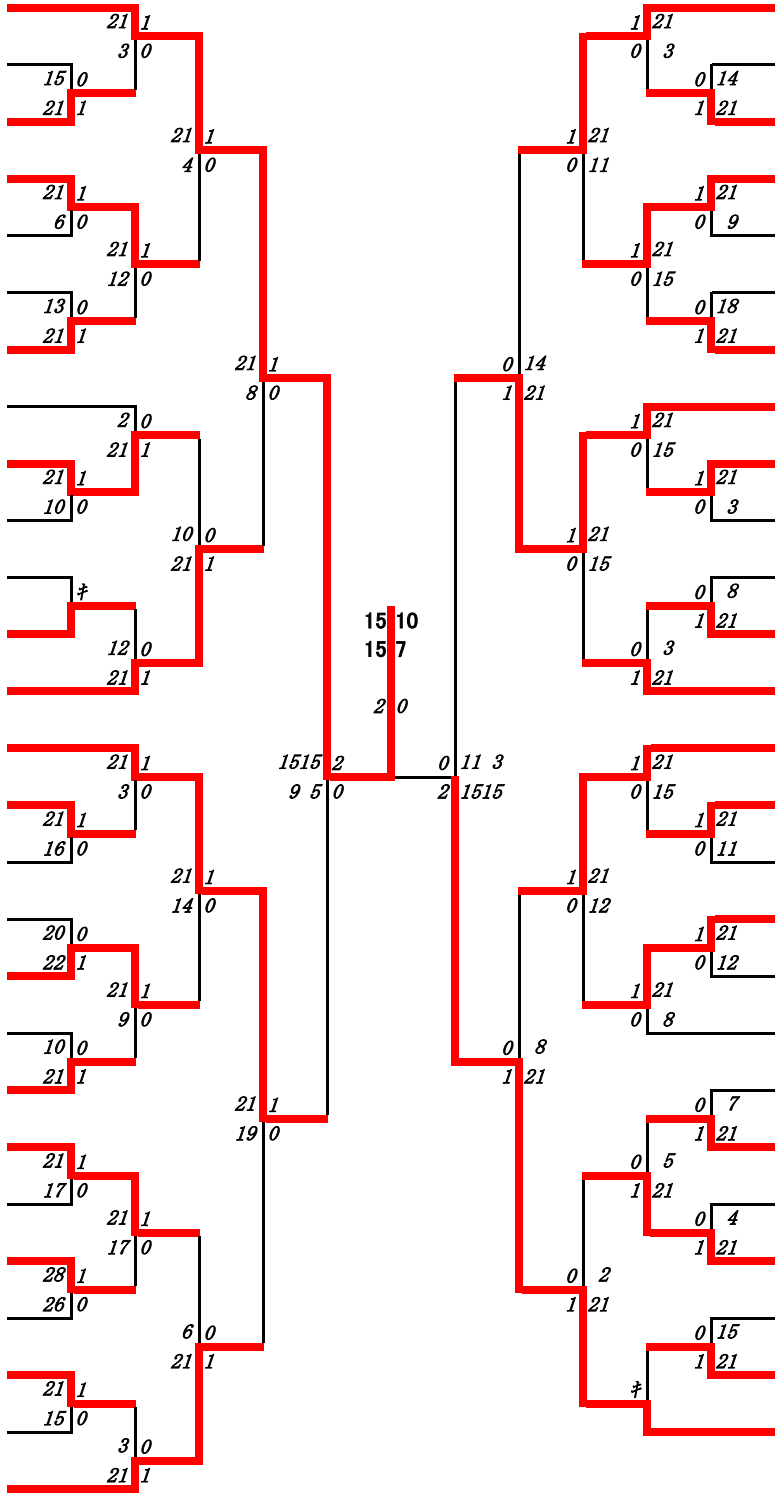

第9ブロック

- 214 野元 あい
  (鹿児島育英館)
- 215 上福元 夢依
  (加治木)
- 216 宮田 聖香
  (鹿屋)
- 217 野村 月乃
  (加世田)
- 218 原口 琉愛
  (野田女子)
- 219 積 優希菜
  (出水中央)
- 220 立和名 姫奈
  (松陽)
- 221 今村 藍那
  (大口)
- 222 川崎 悠花
  (鹿児島中央)
- 223 福永 梓乃
  (大島)
- 224 馬場 咲良
  (市来農芸)
- 225 月野木 咲菜
  (武岡台)
- 226 坊木 愛那
  (出水商業)
- 227 下田 楽々
  (鹿児島実業)
- 228 松田 美空
  (国分中央)
- 229 古市 心音
  (種子島中央)
- 230 三島 愛結花
  (沖永良部)
- 231 米元 愛織
  (鹿児島南)
- 232 佐戸 優希
  (屋久島)
- 233 山下 希望
  (鹿児島情報)
- 234 市吉 美結
  (福山)
- 235 谷迫 花音
  (指宿)
- 236 盛 那南亜
  (鳳凰)
- 237 北野 杏圭
  (伊集院)
- 238 増田 犀十
  (鹿児島工業)
- 239 新穂 佳純
  (出水)
- 240 穂満 俐里
  (鹿児島)