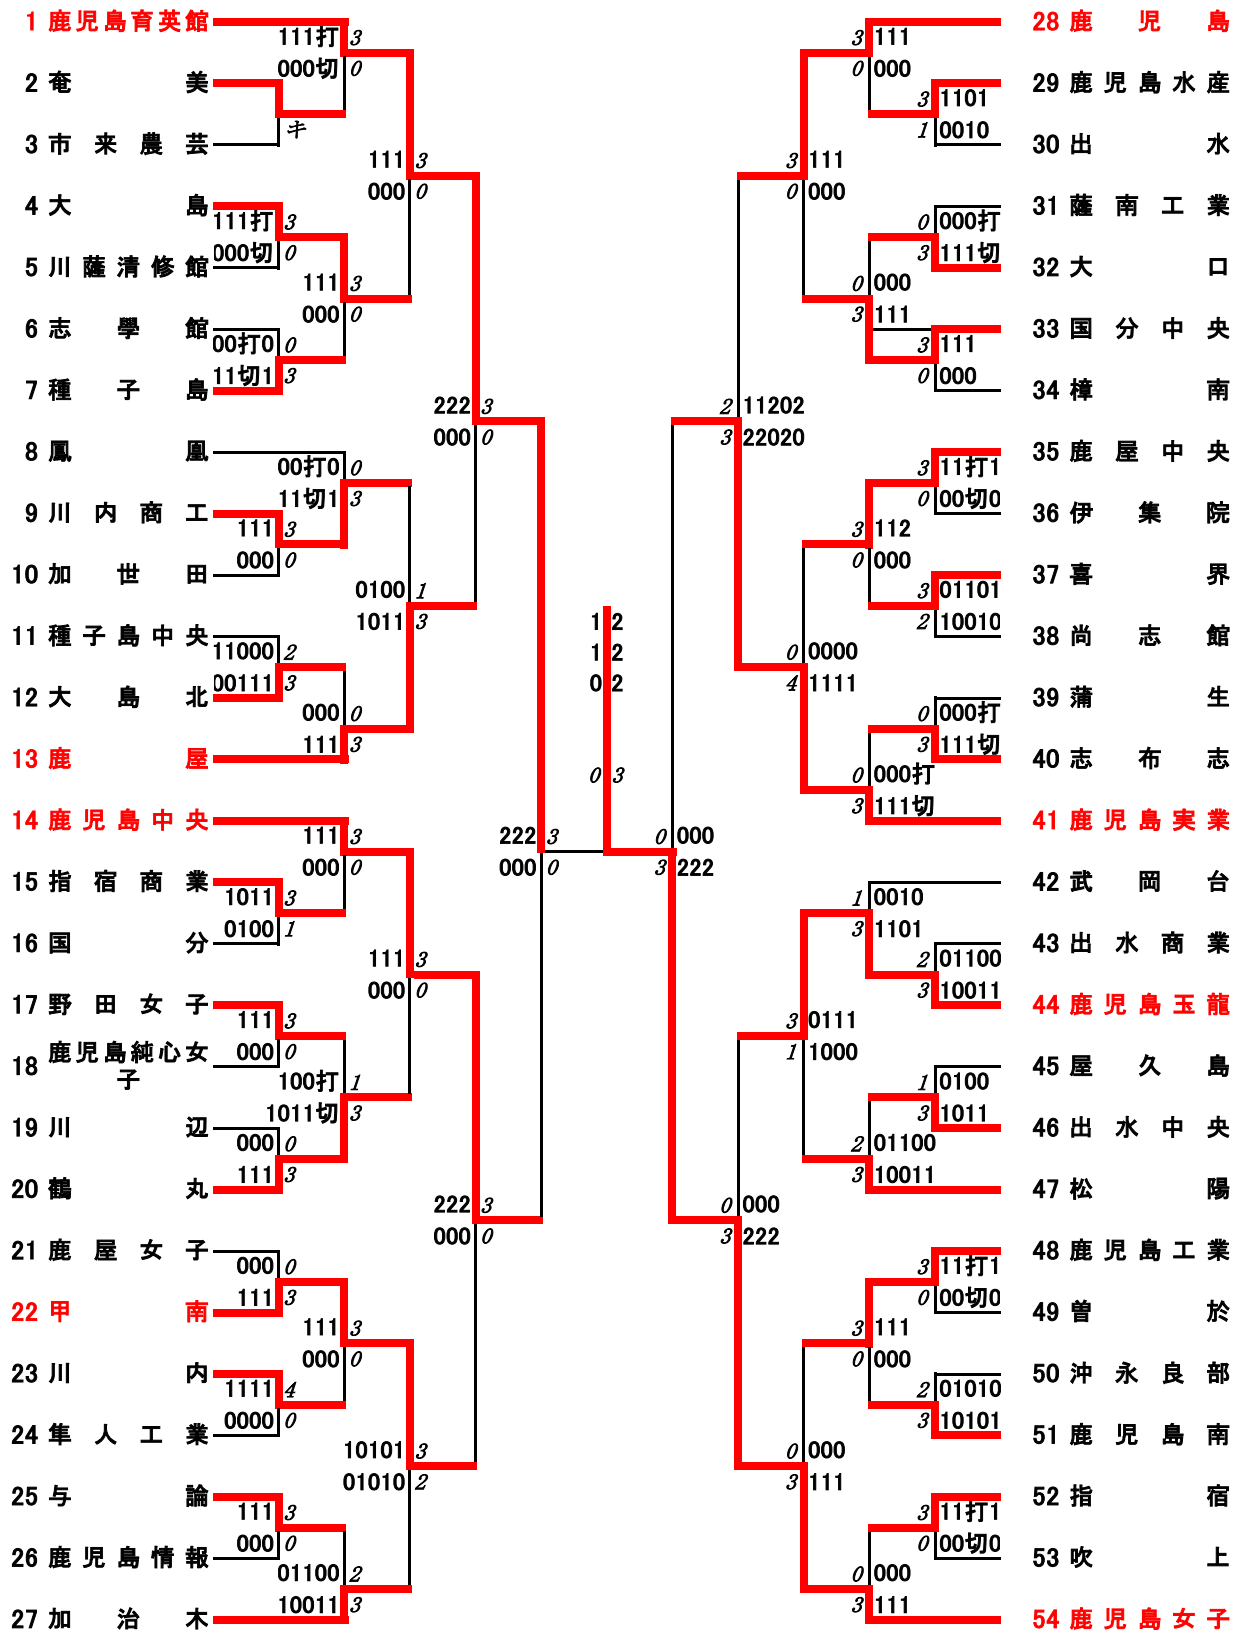

# 2026年度 高校総体：バドミントン：女子団体

名前の赤色はベスト8

決勝戦：鹿児島女子 ③ 対 0 鹿児島育英館  
 3位決定戦：鹿児島実業 ③ 対 1 鹿児島中央

# 女子団体T団体

回戦	試合No.	勝者名(チーム名)	スコア			敗者名(チーム名)
1 回戦	1	奄美	- 棄権			市来農芸
	複1			-		
	複2			-		
	単1			-		
	単2			-		
	単3				-	
1 回戦	2	大島	③ - 0			川薩清修館
	複1	山倉 かな 永田 羽音	①	21 - 14	0	兼子 未来 新森 妃夏
	複2	松崎 侗暖 皆村 美優	①	21 - 11	0	有村 茉央 斧渕 愛瑠
	単1	畠 あい	①	21 - 14	0	寶満
	単2	山倉 かな		17 - 17		兼子 未来
	単3	永田 羽音		-		新森 妃夏
1 回戦	3	種子島	③ - 0			志學館
	複1	川原 七惺 榎本 心花	①	21 - 7	0	古別府 璃桜 古別府 奈桜
	複2	西川 璃央奈 日高 杏菜	①	21 - 14	0	坂下 絢郁 佐々木 花菜
	単1	長野 侑愛		18 - 16		川原 さくら
	単2	川原 七惺	①	21 - 6	0	古別府 璃桜
	単3	榎本 心花		-		阿部 栞奈
1 回戦	4	川内商工	③ - 0			加世田
	複1	米盛 真由 脇園 憂衣	①	21 - 17	0	田中 楓夏 大渡 愛梨
	複2	前田 亜美 上平 紗菜	①	21 - 10	0	上野 小春 石窪 恵怜
	単1	土器菌 みゆ	①	21 - 9	0	今門 愛悠佳
	単2	米盛 真由		-		野村 月乃
	単3	前田 亜美		-		清水 ながる