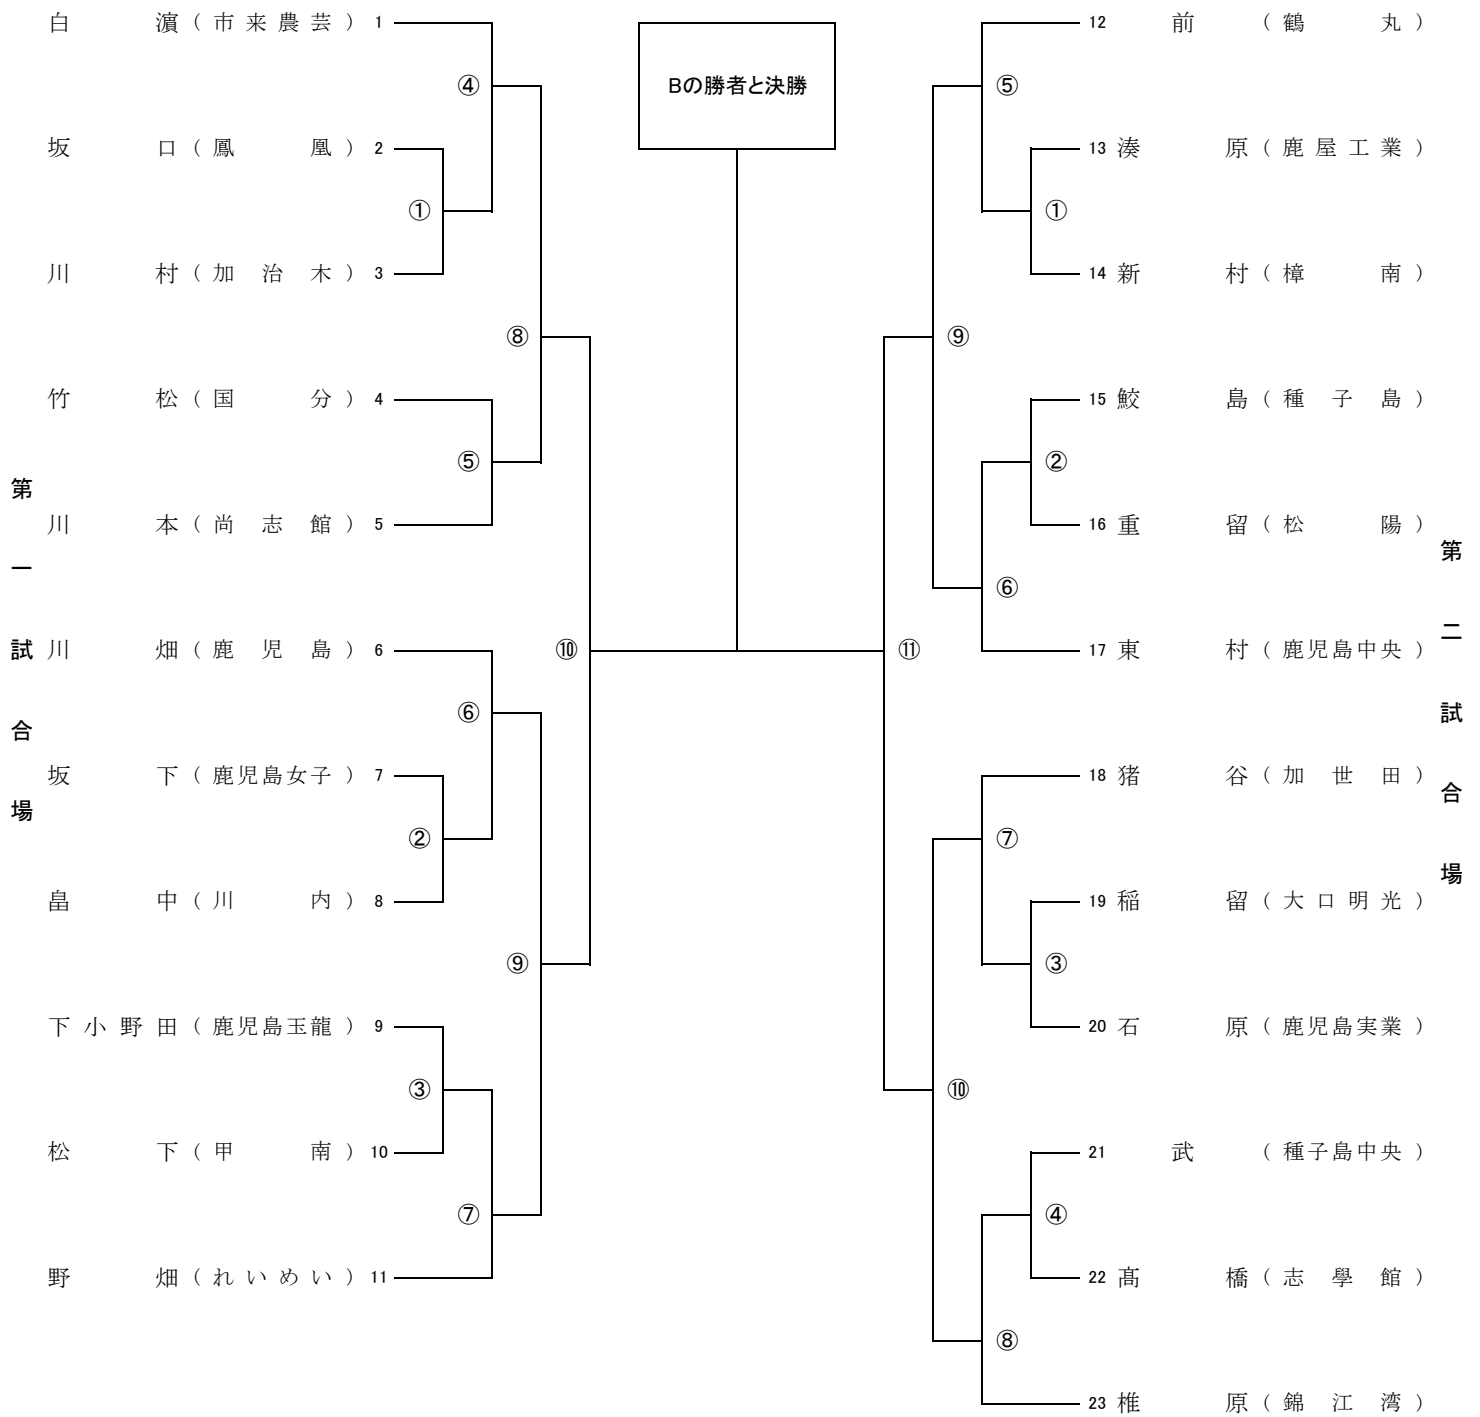

【男子団体の部 28校】

【女子団体の部 16校】

【男子個人の部 A 37人】

【男子個人の部 B 37人】

【女子個人の部 A 23人】

【女子個人の部 B 23人】