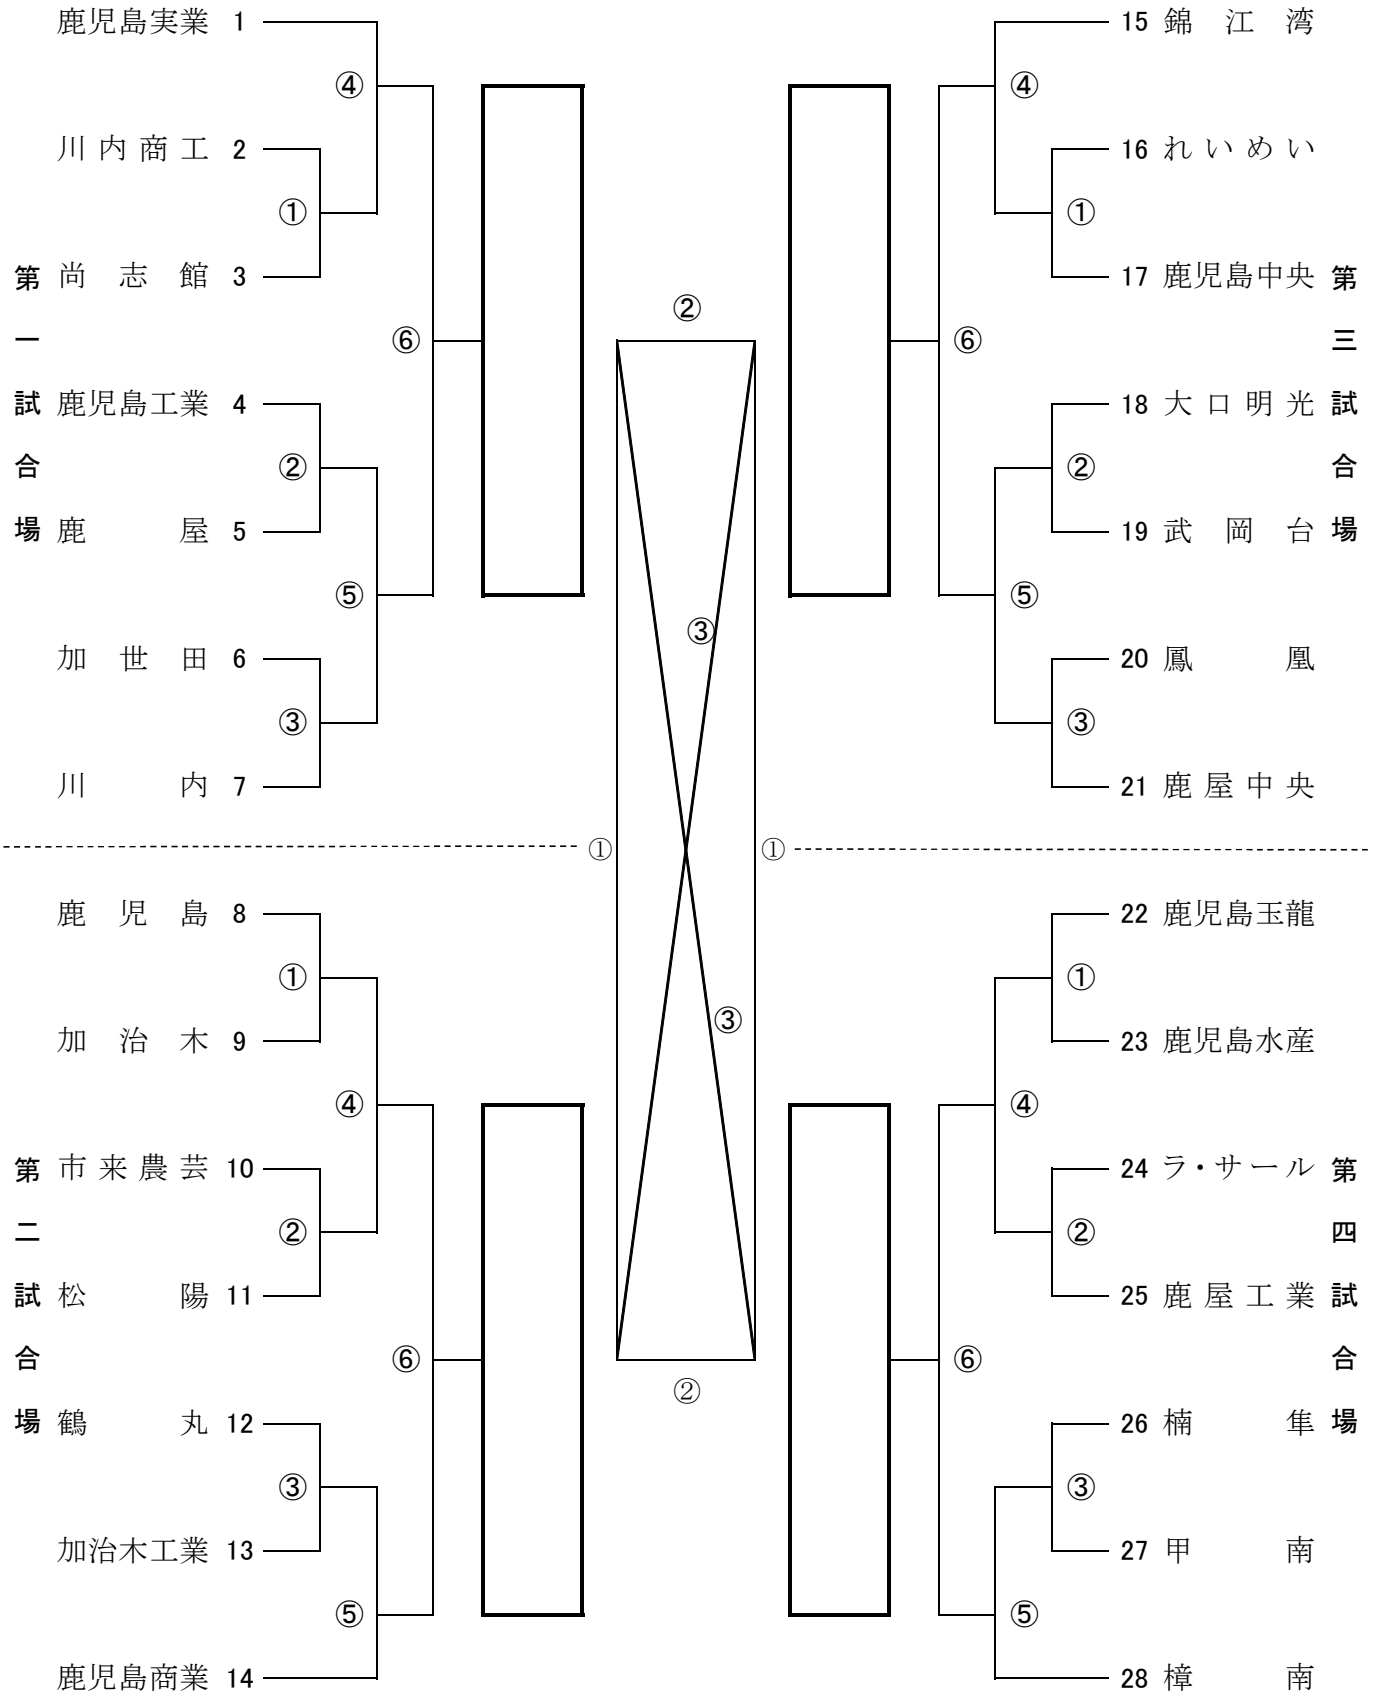

【男子団体の部 28校】

【女子団体の部 16校】

【男子個人の部 A 37人】

【男子個人の部 B 37人】

【女子個人の部 A 23人】

【女子個人の部 B 23人】