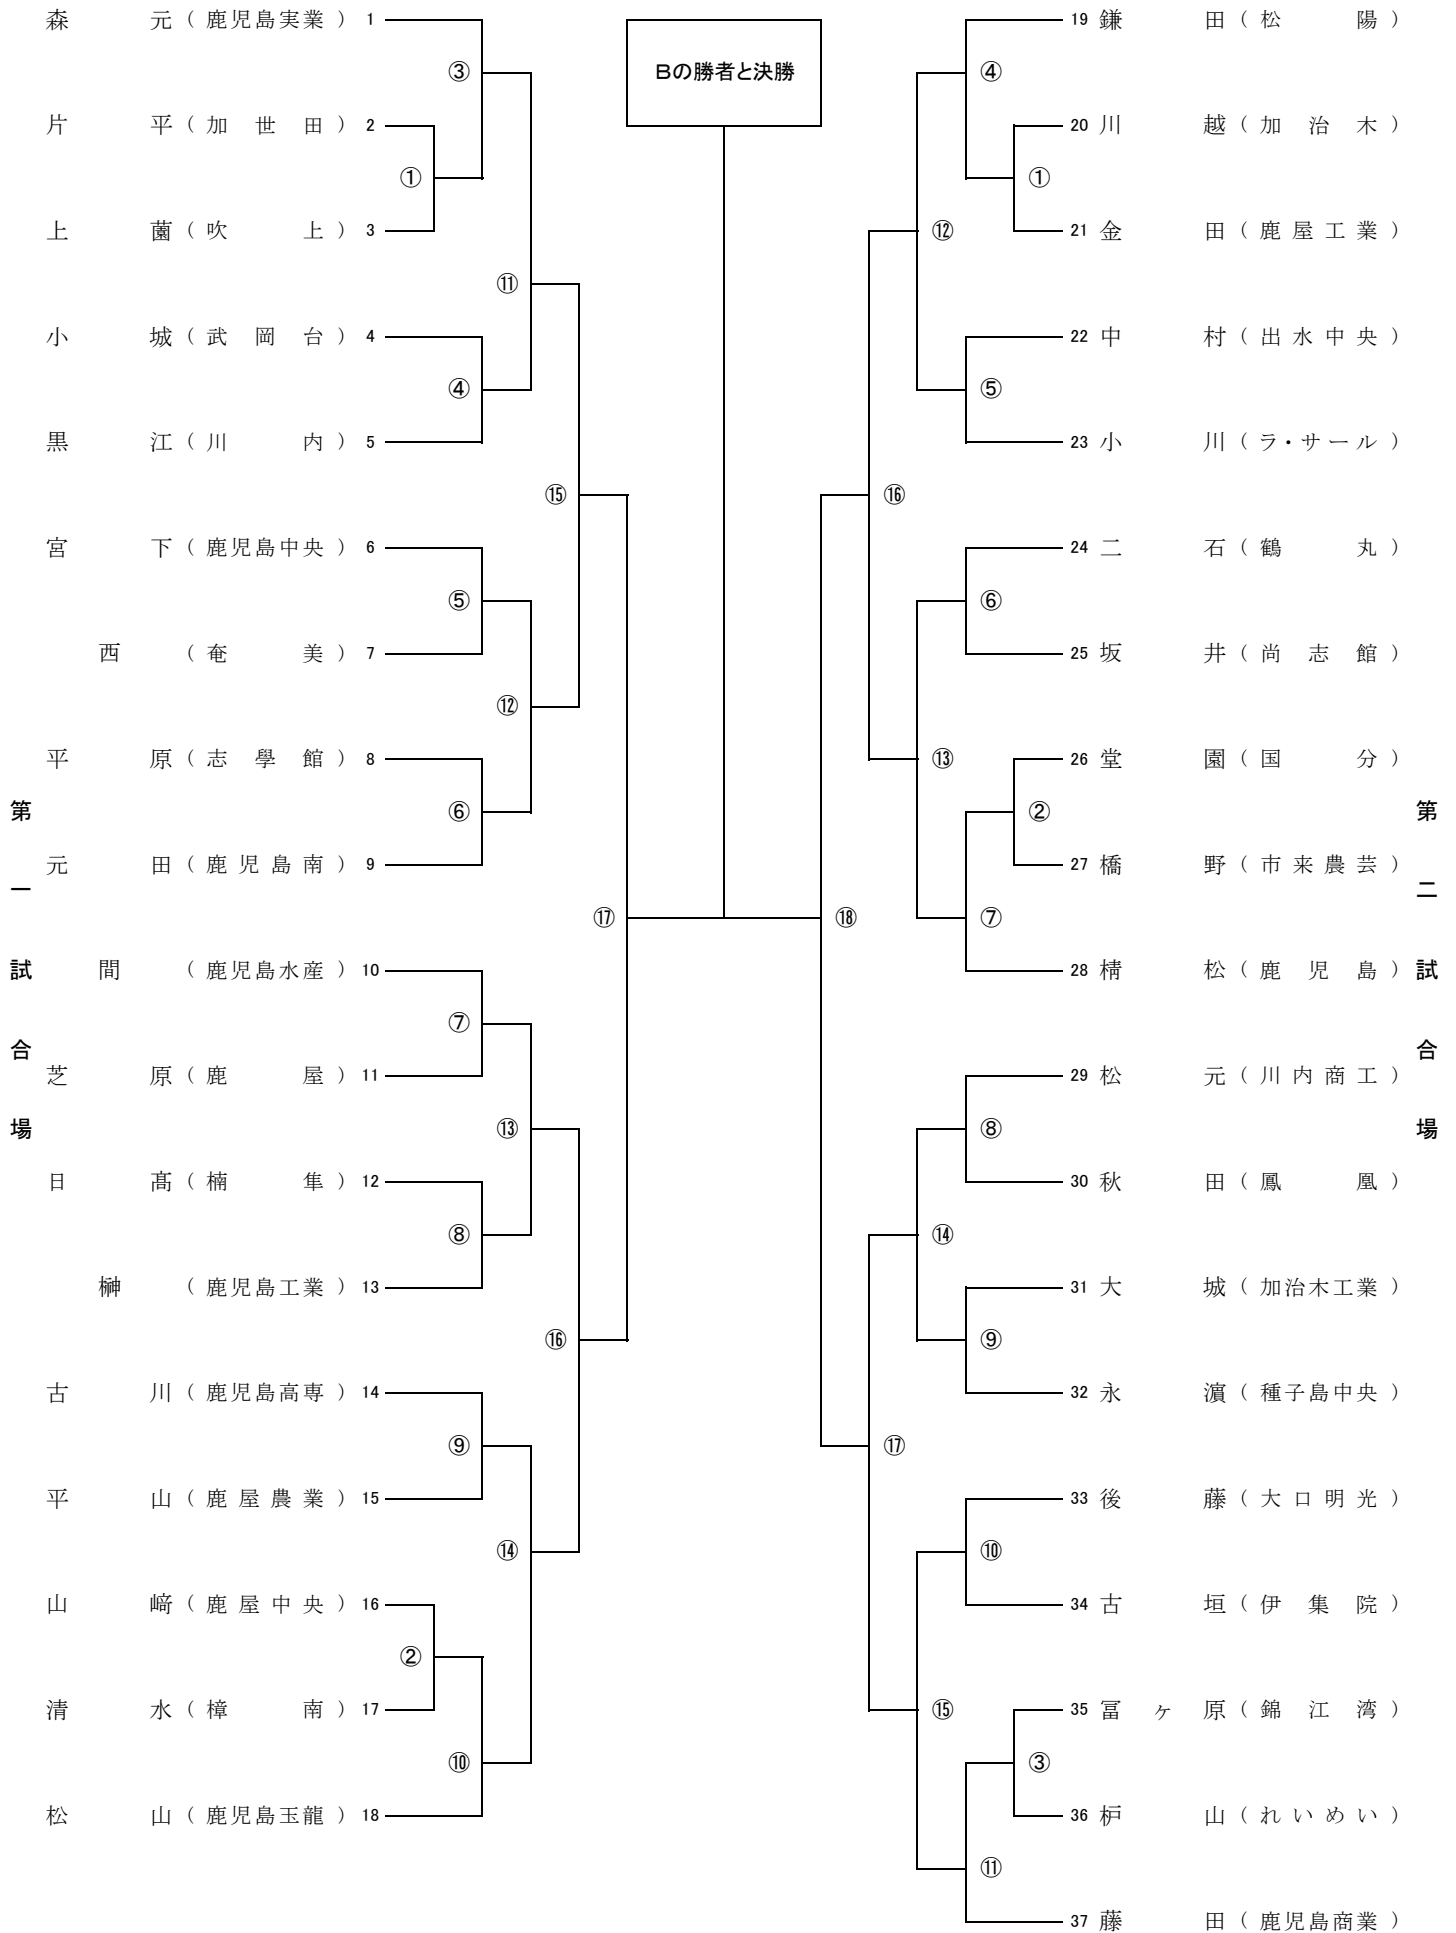

【男子団体の部 28校】

【女子団体の部 16校】

【男子個人の部 A 37人】

【男子個人の部 B 37人】

【女子個人の部 A 23人】

【女子個人の部 B 23人】