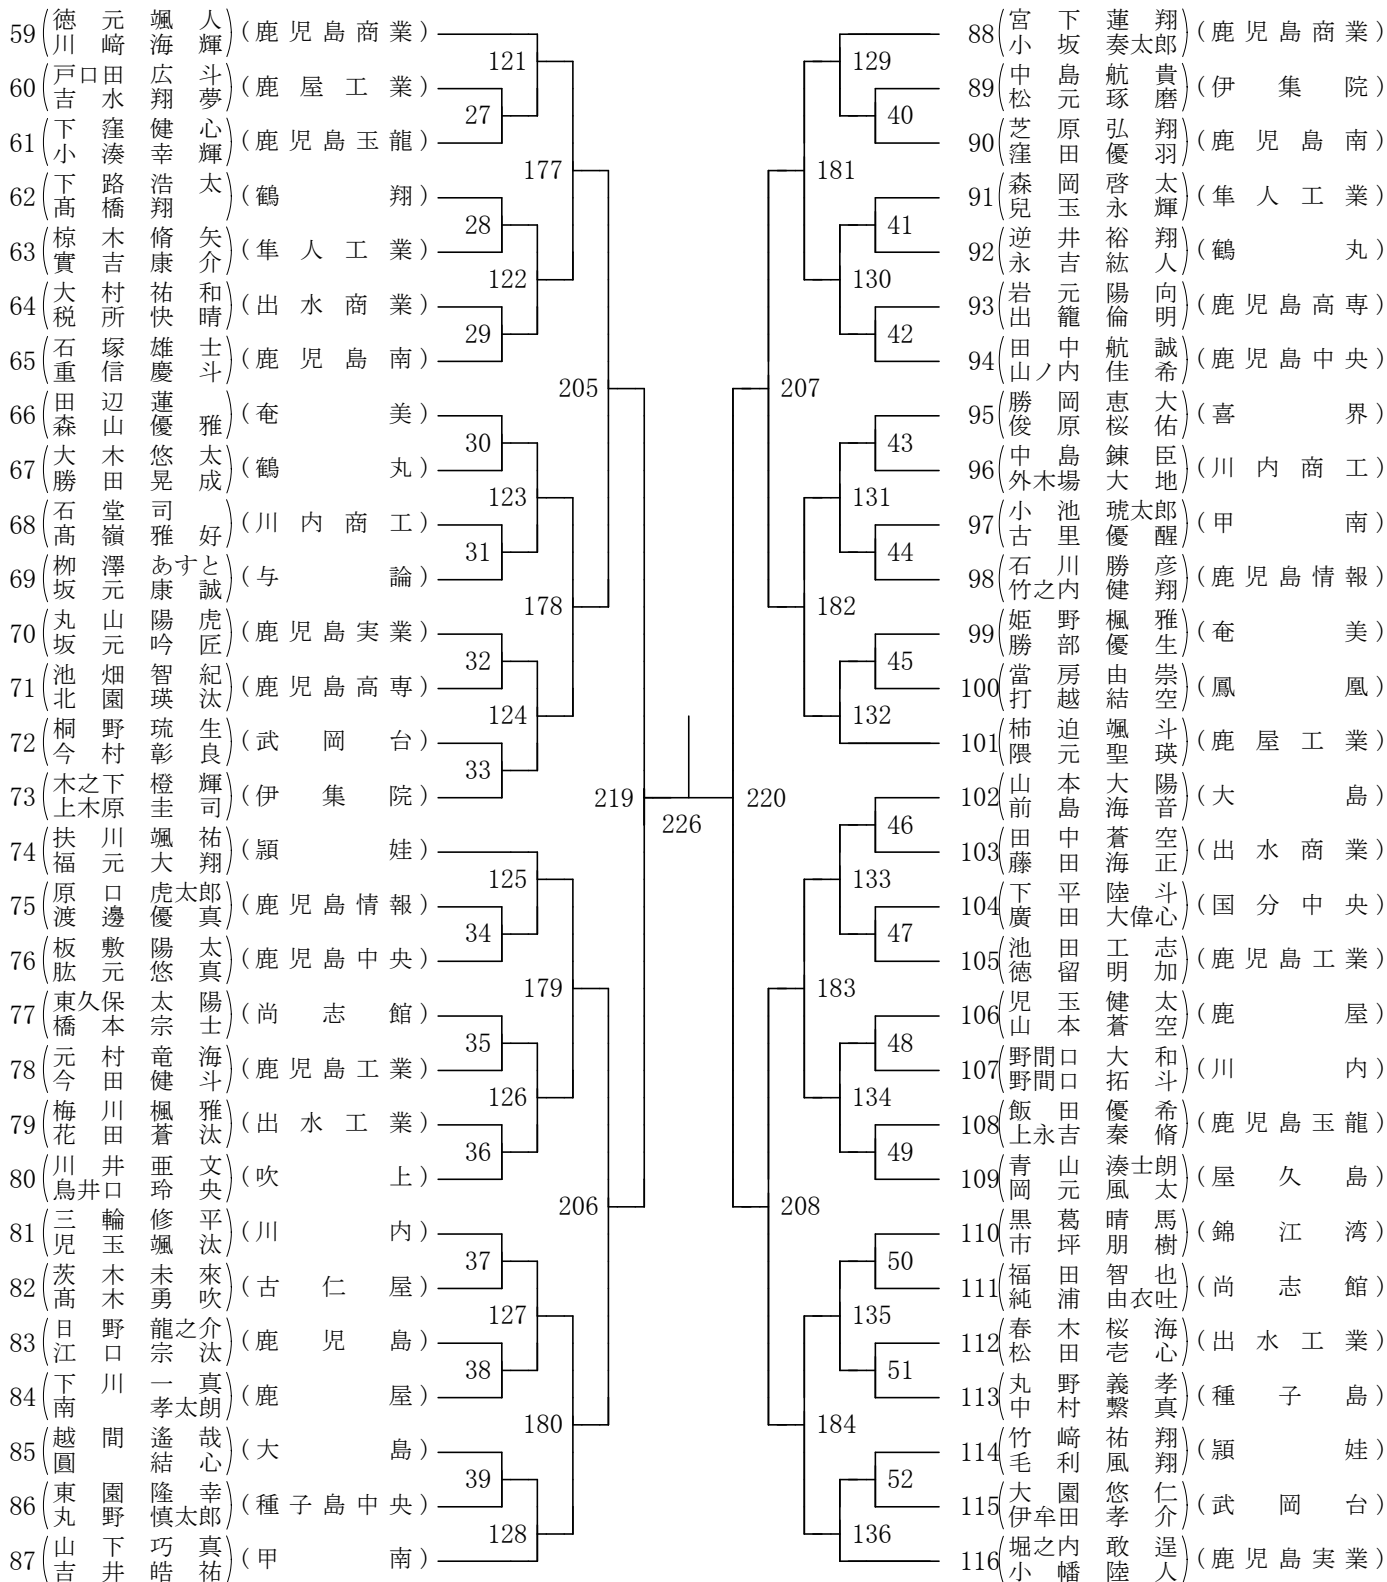

2026年度 高校総体 女子学校対抗の部 :ソフトテニス(鹿児島)

合同女子①：吹上・薩南工業・串木野

合同女子②：串良商業・屋久島

合同女子③：樟南第二・明桜館

2026年度 高校総体 男子学校対抗の部 :ソフトテニス(鹿児島)

合同男子① : 指宿商業・串良商業・鹿屋農業

第1ブロック

第2ブロック

女子個人対抗戦

第3ブロック

第4ブロック

第1ブロック

第2ブロック

男子個人対抗戦

第3ブロック

第4ブロック

男子個人対抗戦

第5ブロック

第6ブロック

男子個人対抗戦

第7ブロック

第8ブロック