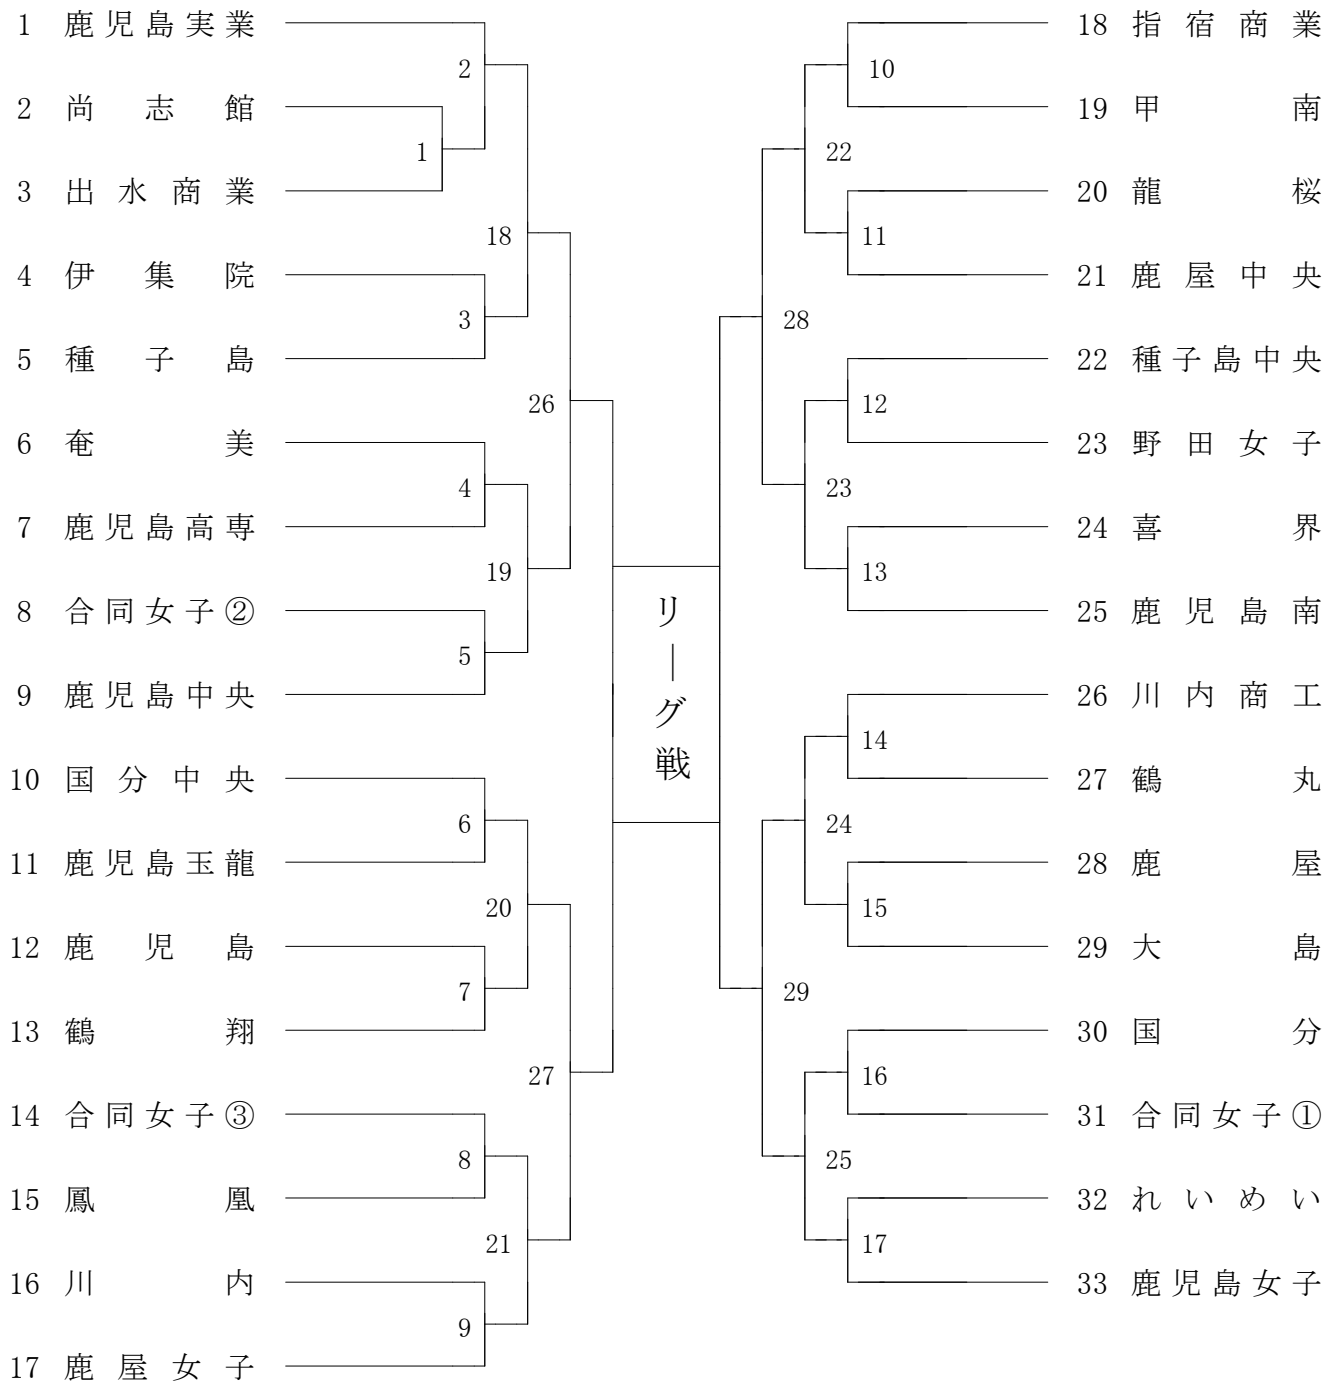

2026年度 高校総体 女子学校対抗の部 :ソフトテニス(鹿児島)

合同女子①：吹上・薩南工業・串木野

合同女子②：串良商業・屋久島

合同女子③：樟南第二・明桜館

2026年度 高校総体 男子学校対抗の部 :ソフトテニス(鹿児島)

合同男子① : 指宿商業・串良商業・鹿屋農業

第1ブロック

第2ブロック

女子個人対抗戦

第3ブロック

第4ブロック

第1ブロック

第2ブロック

男子個人対抗戦

第3ブロック

第4ブロック

男子個人対抗戦

第5ブロック

第6ブロック

男子個人対抗戦

第7ブロック

第8ブロック