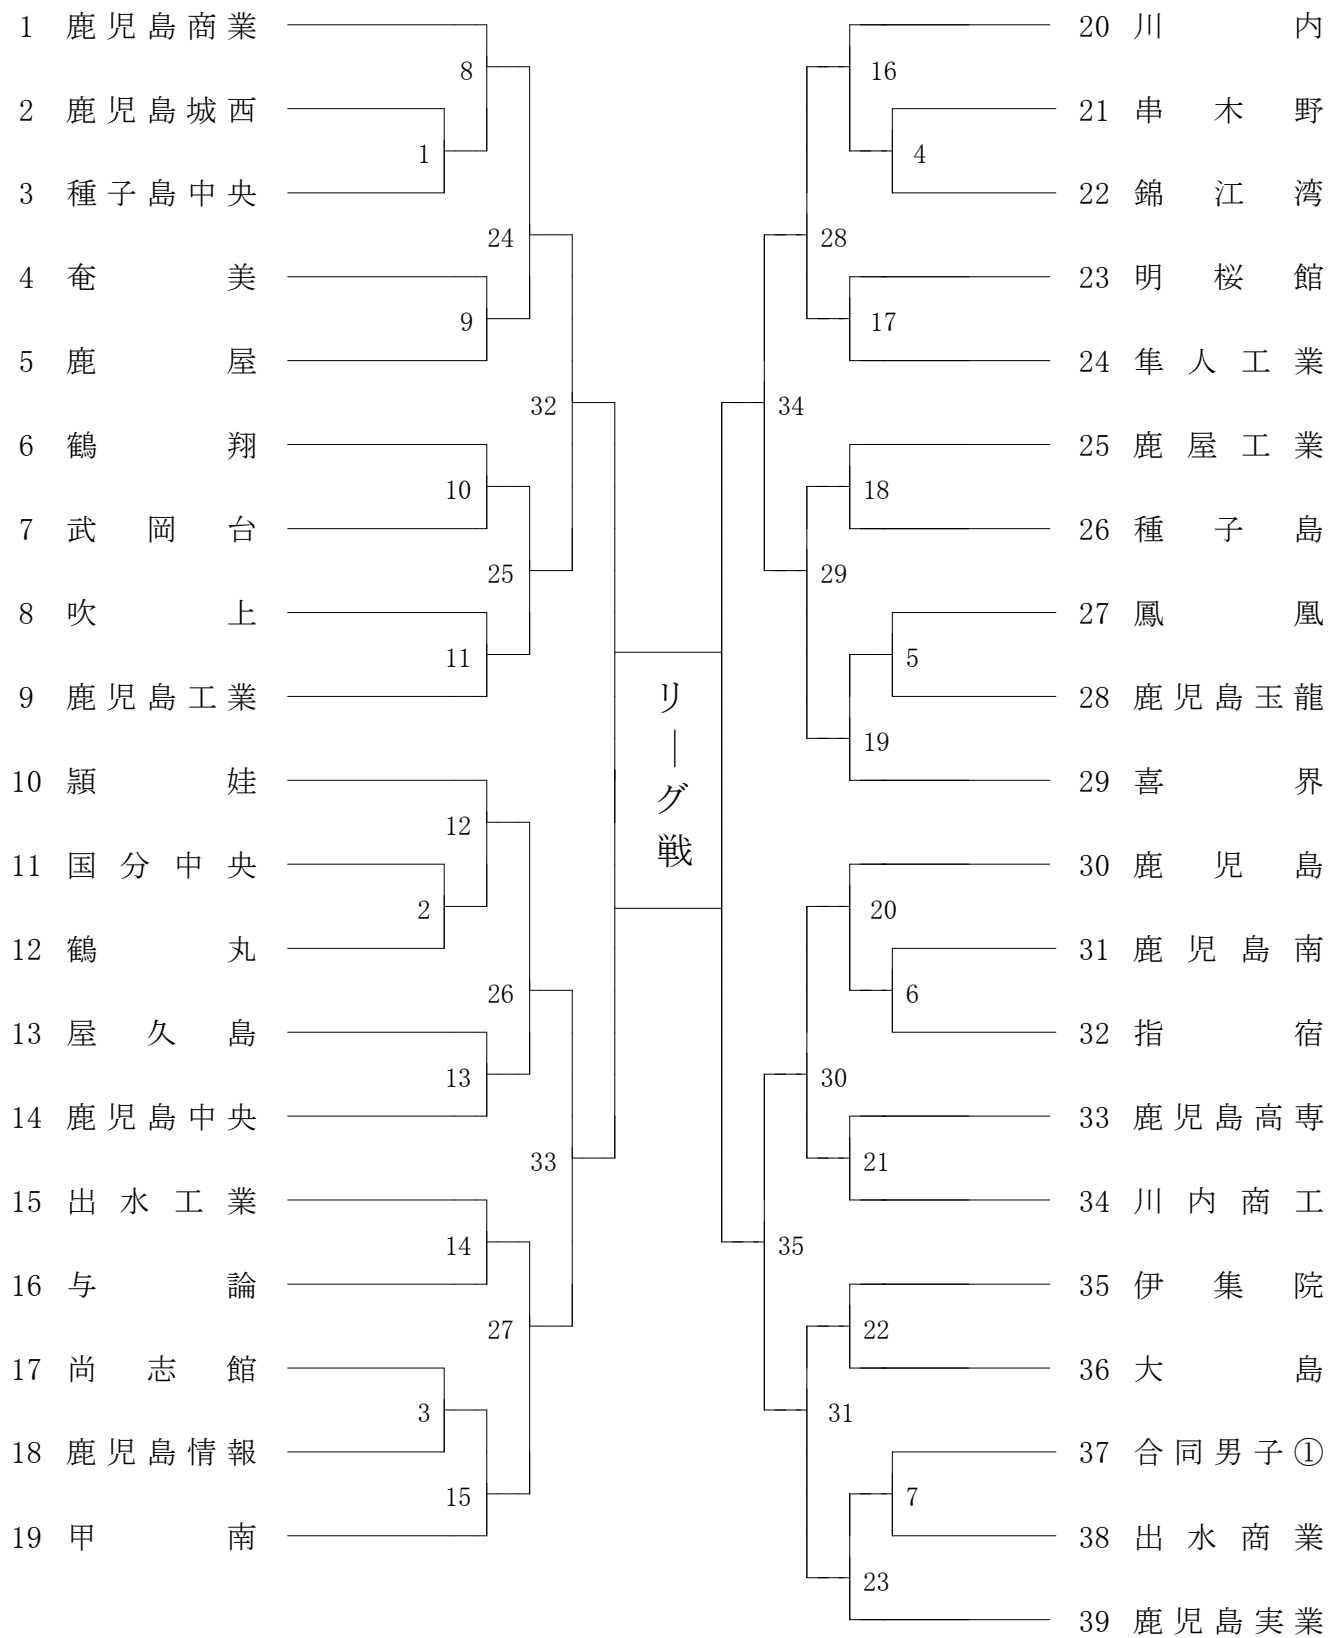

2026年度 高校総体 女子学校対抗の部 :ソフトテニス(鹿児島)

合同女子①：吹上・薩南工業・串木野

合同女子②：串良商業・屋久島

合同女子③：樟南第二・明桜館

2026年度 高校総体 男子学校対抗の部 :ソフトテニス(鹿児島)

合同男子① : 指宿商業・串良商業・鹿屋農業

第1ブロック

第2ブロック

女子個人対抗戦

第3ブロック

第4ブロック

第1ブロック

第2ブロック

男子個人対抗戦

第3ブロック

第4ブロック

男子個人対抗戦

第5ブロック

第6ブロック

男子個人対抗戦

第7ブロック

第8ブロック