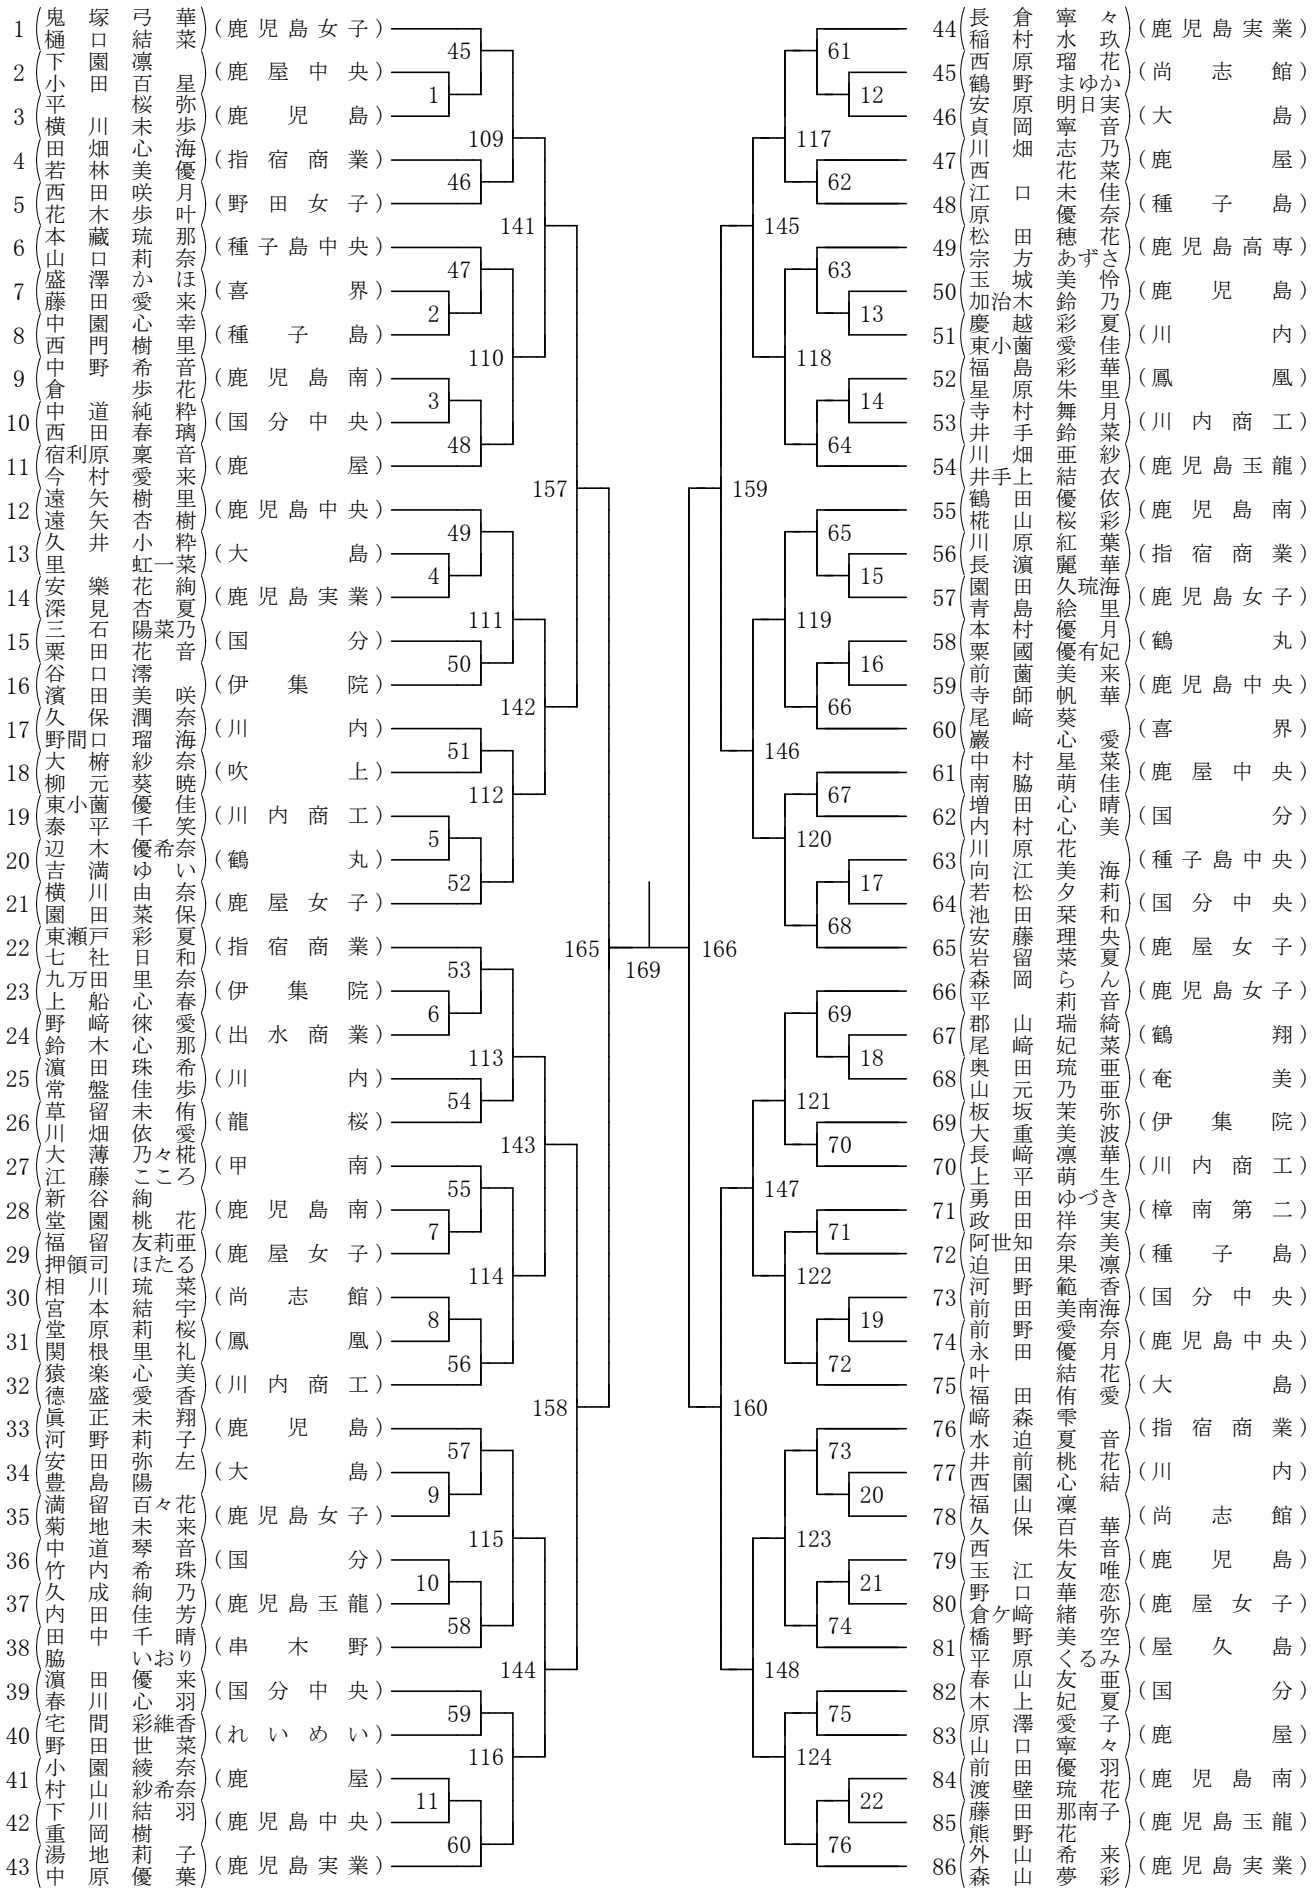

2026年度 高校総体 女子学校対抗の部 :ソフトテニス(鹿児島)

合同女子①：吹上・薩南工業・串木野

合同女子②：串良商業・屋久島

合同女子③：樟南第二・明桜館

2026年度 高校総体 男子学校対抗の部 :ソフトテニス(鹿児島)

合同男子① : 指宿商業・串良商業・鹿屋農業

第1ブロック

第2ブロック

女子個人対抗戦

第3ブロック

第4ブロック

第1ブロック

第2ブロック

男子個人対抗戦

第3ブロック

第4ブロック

男子個人対抗戦

第5ブロック

第6ブロック

男子個人対抗戦

第7ブロック

第8ブロック