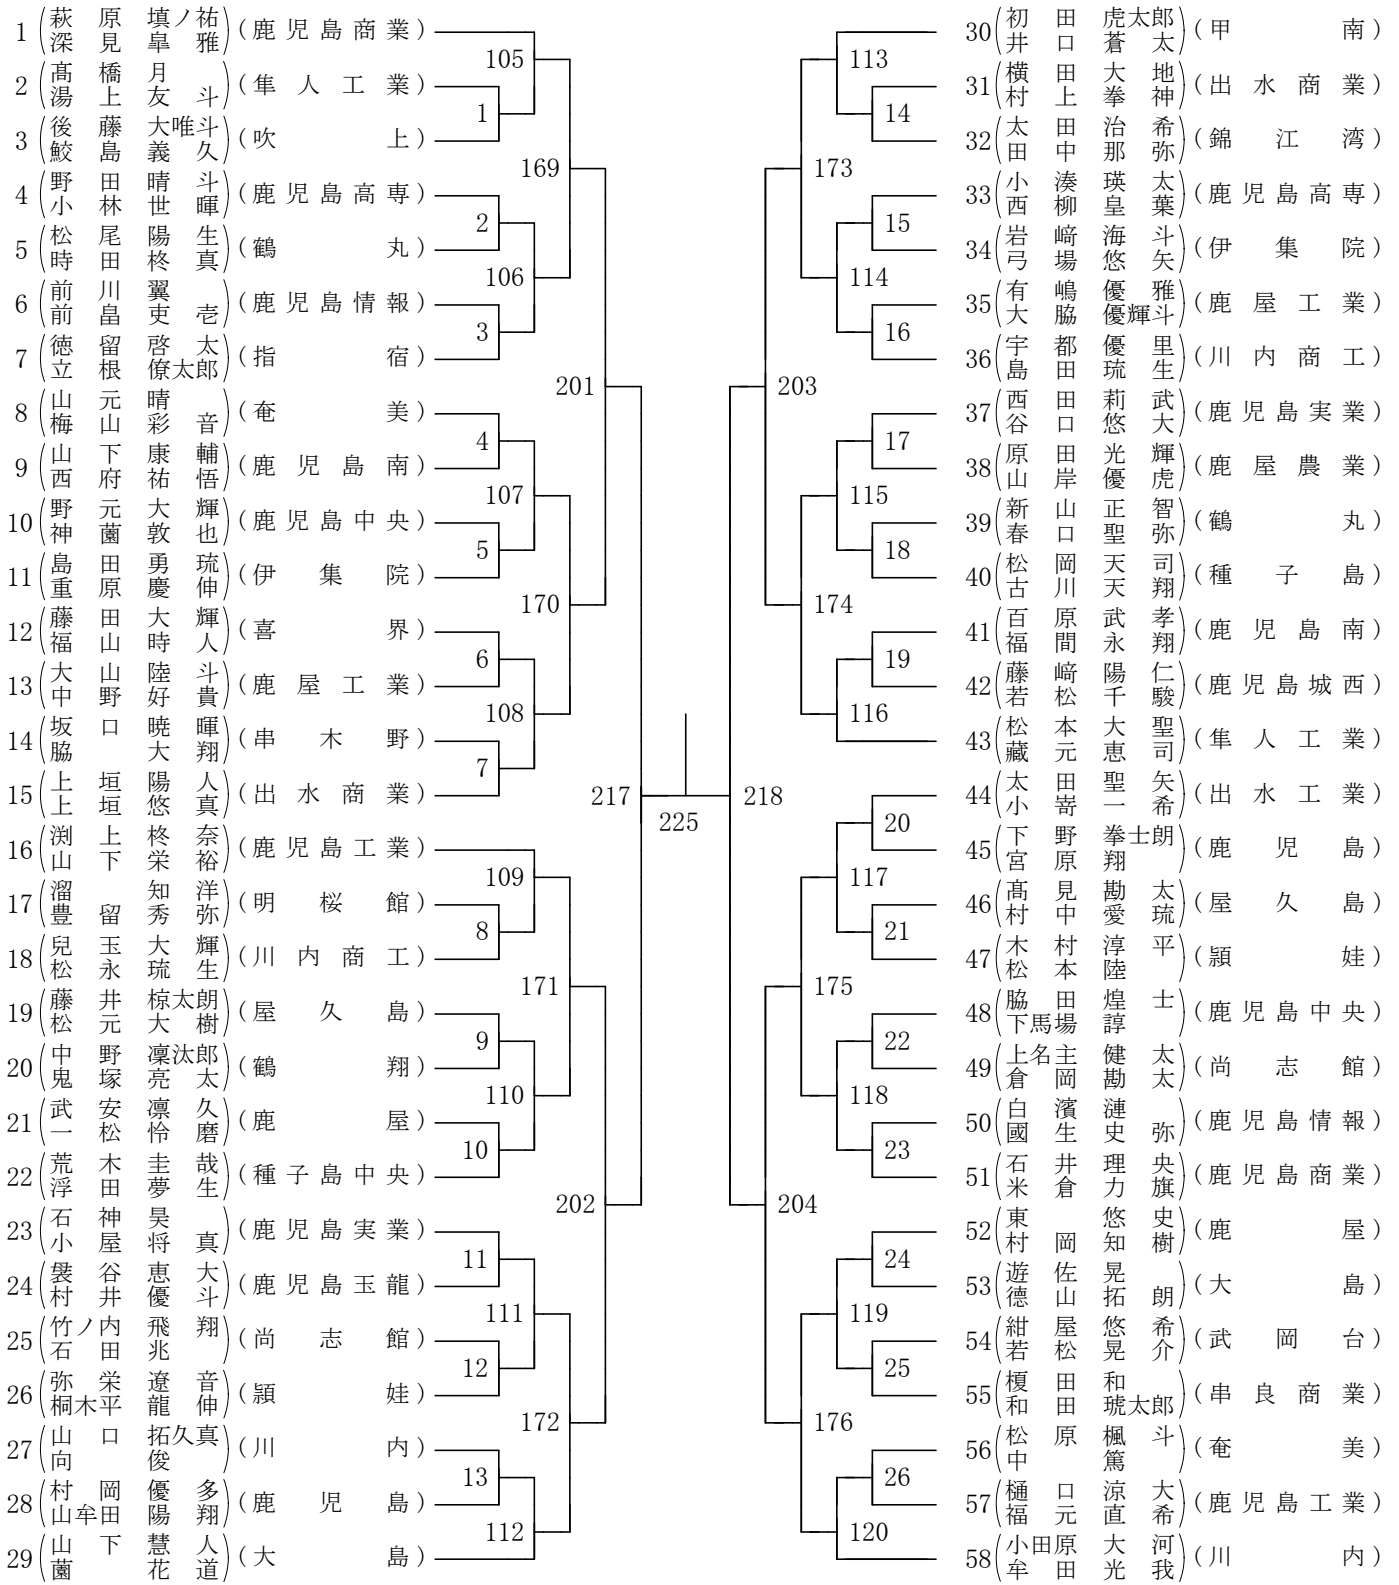

2026年度 高校総体 女子学校対抗の部 :ソフトテニス(鹿児島)

合同女子①：吹上・薩南工業・串木野

合同女子②：串良商業・屋久島

合同女子③：樟南第二・明桜館

2026年度 高校総体 男子学校対抗の部 :ソフトテニス(鹿児島)

合同男子① : 指宿商業・串良商業・鹿屋農業

第1ブロック

第2ブロック

女子個人対抗戦

第3ブロック

第4ブロック

第1ブロック

第2ブロック

男子個人対抗戦

第3ブロック

第4ブロック

男子個人対抗戦

第5ブロック

第6ブロック

男子個人対抗戦

第7ブロック

第8ブロック