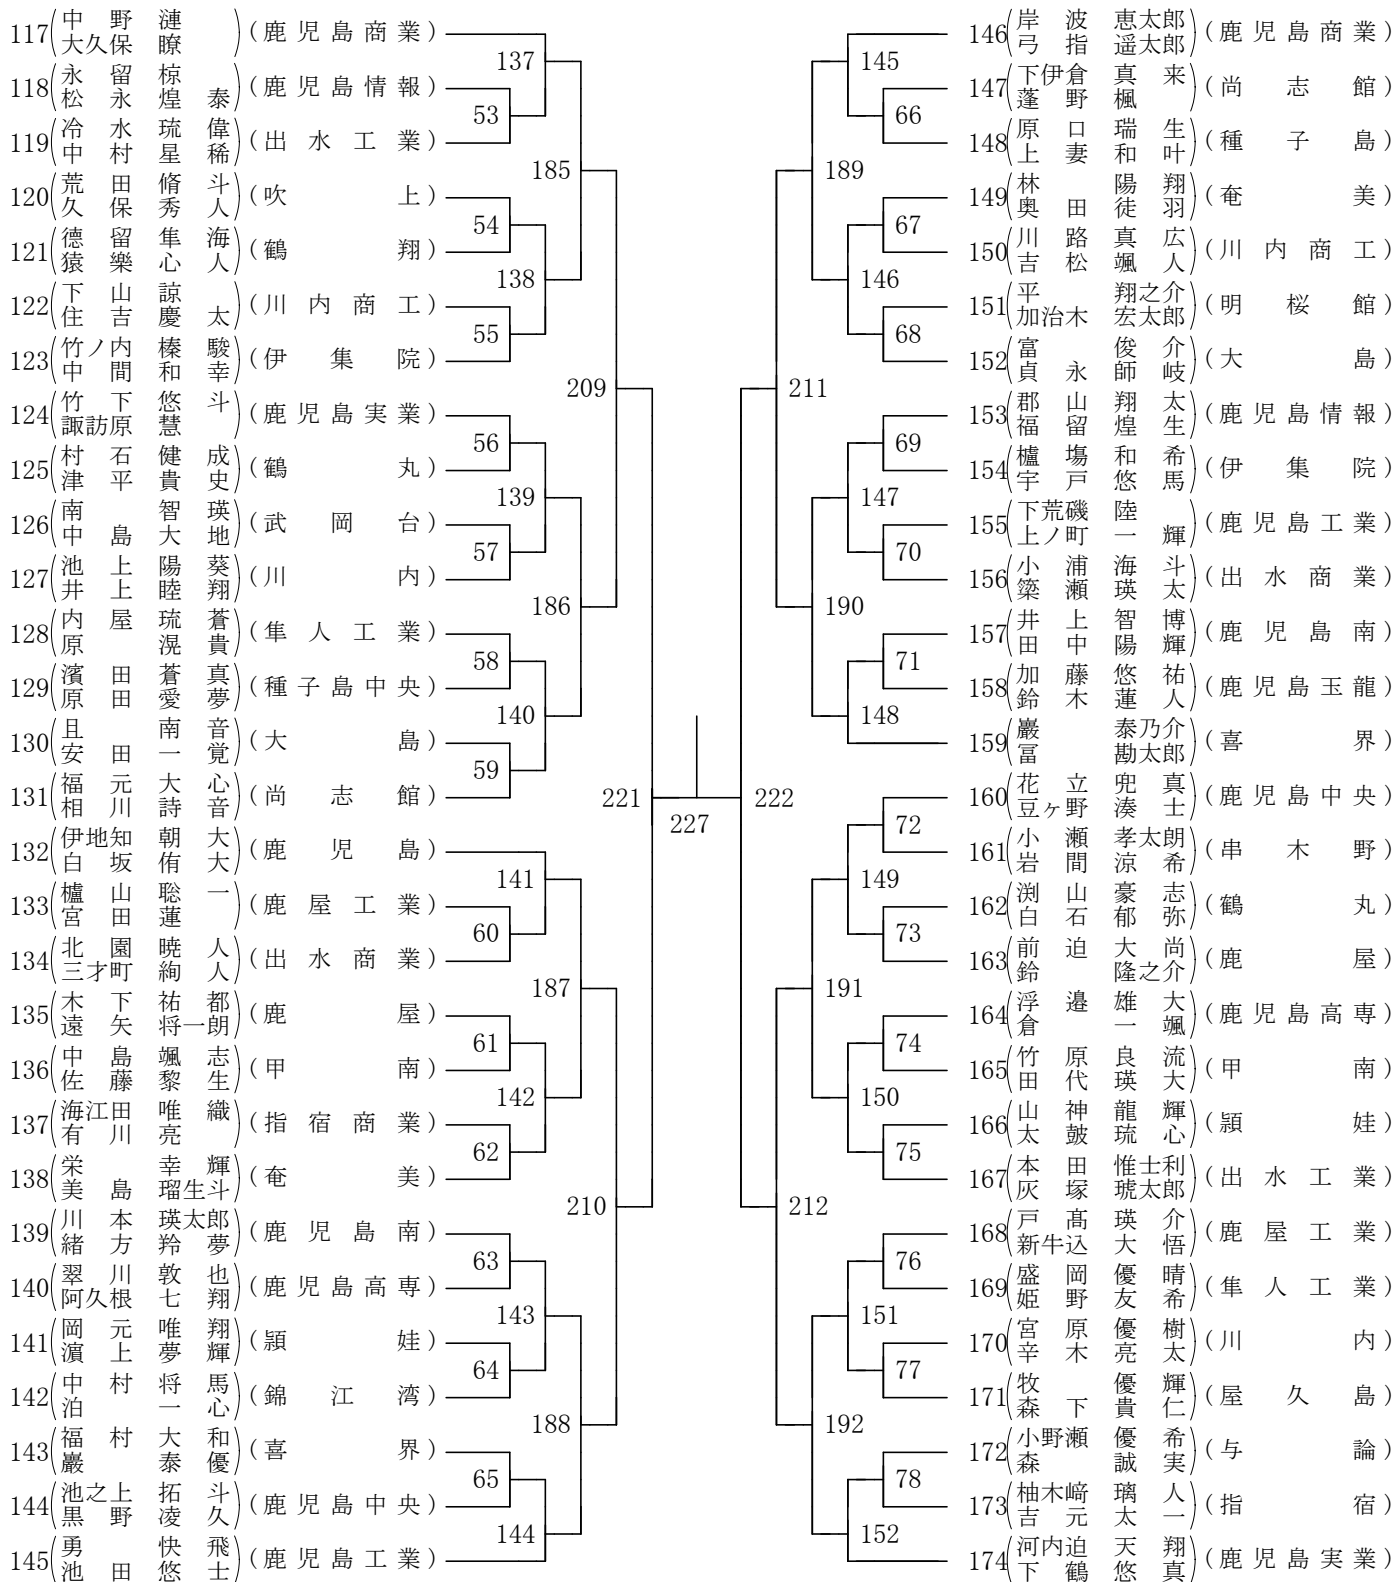

2026年度 高校総体 女子学校対抗の部 :ソフトテニス(鹿児島)

合同女子①：吹上・薩南工業・串木野

合同女子②：串良商業・屋久島

合同女子③：樟南第二・明桜館

2026年度 高校総体 男子学校対抗の部 :ソフトテニス(鹿児島)

合同男子① : 指宿商業・串良商業・鹿屋農業

第1ブロック

第2ブロック

女子個人対抗戦

第3ブロック

第4ブロック

第1ブロック

第2ブロック

男子個人対抗戦

第3ブロック

第4ブロック

男子個人対抗戦

第5ブロック

第6ブロック

男子個人対抗戦

第7ブロック

第8ブロック