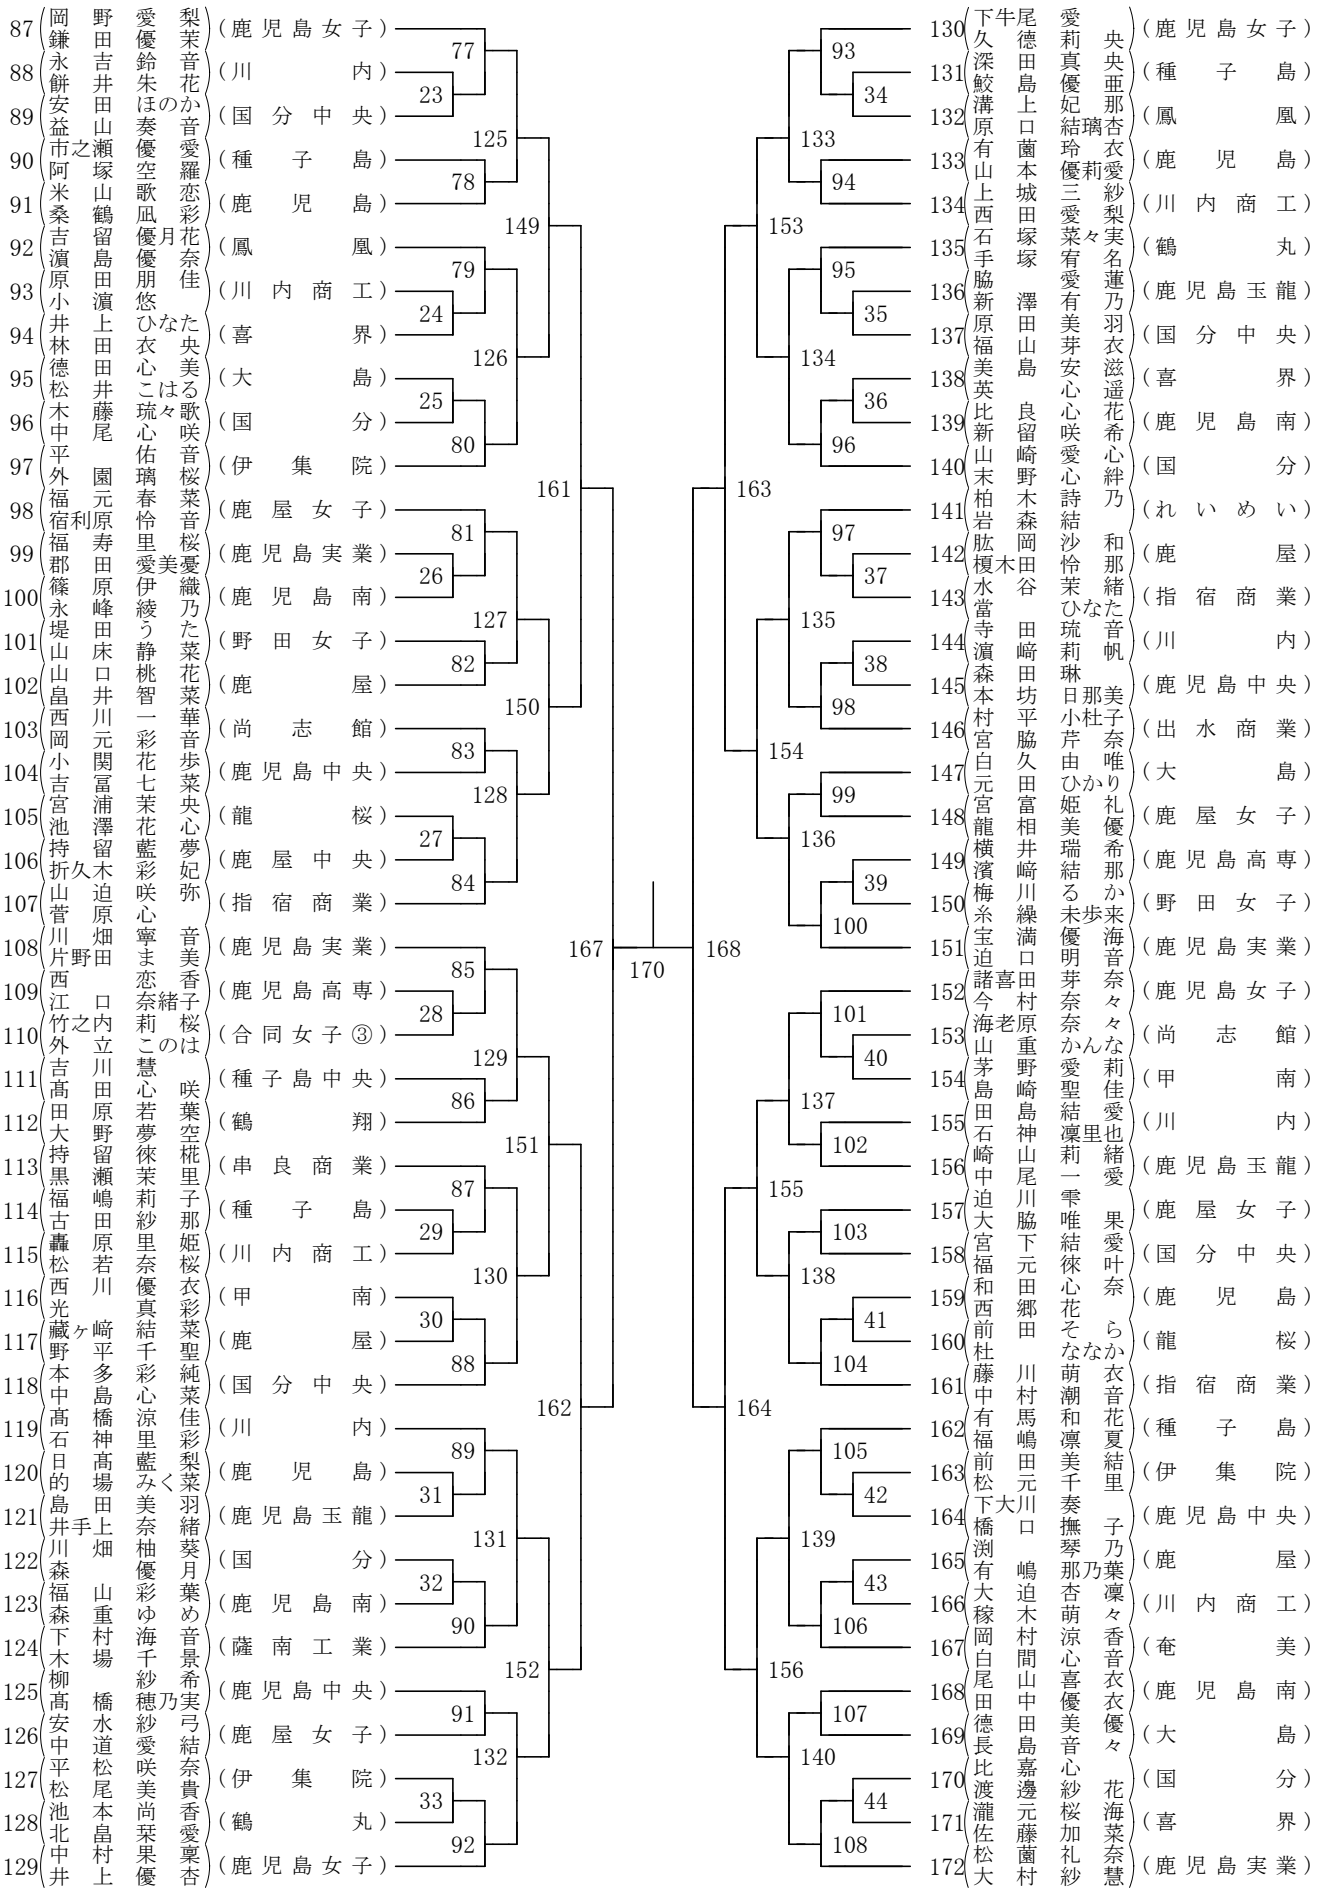

2026年度 高校総体 女子学校対抗の部 :ソフトテニス(鹿児島)

合同女子①：吹上・薩南工業・串木野

合同女子②：串良商業・屋久島

合同女子③：樟南第二・明桜館

2026年度 高校総体 男子学校対抗の部 :ソフトテニス(鹿児島)

合同男子① : 指宿商業・串良商業・鹿屋農業

第1ブロック

第2ブロック

女子個人対抗戦

第3ブロック

第4ブロック

第1ブロック

第2ブロック

男子個人対抗戦

第3ブロック

第4ブロック

男子個人対抗戦

第5ブロック

第6ブロック

男子個人対抗戦

第7ブロック

第8ブロック