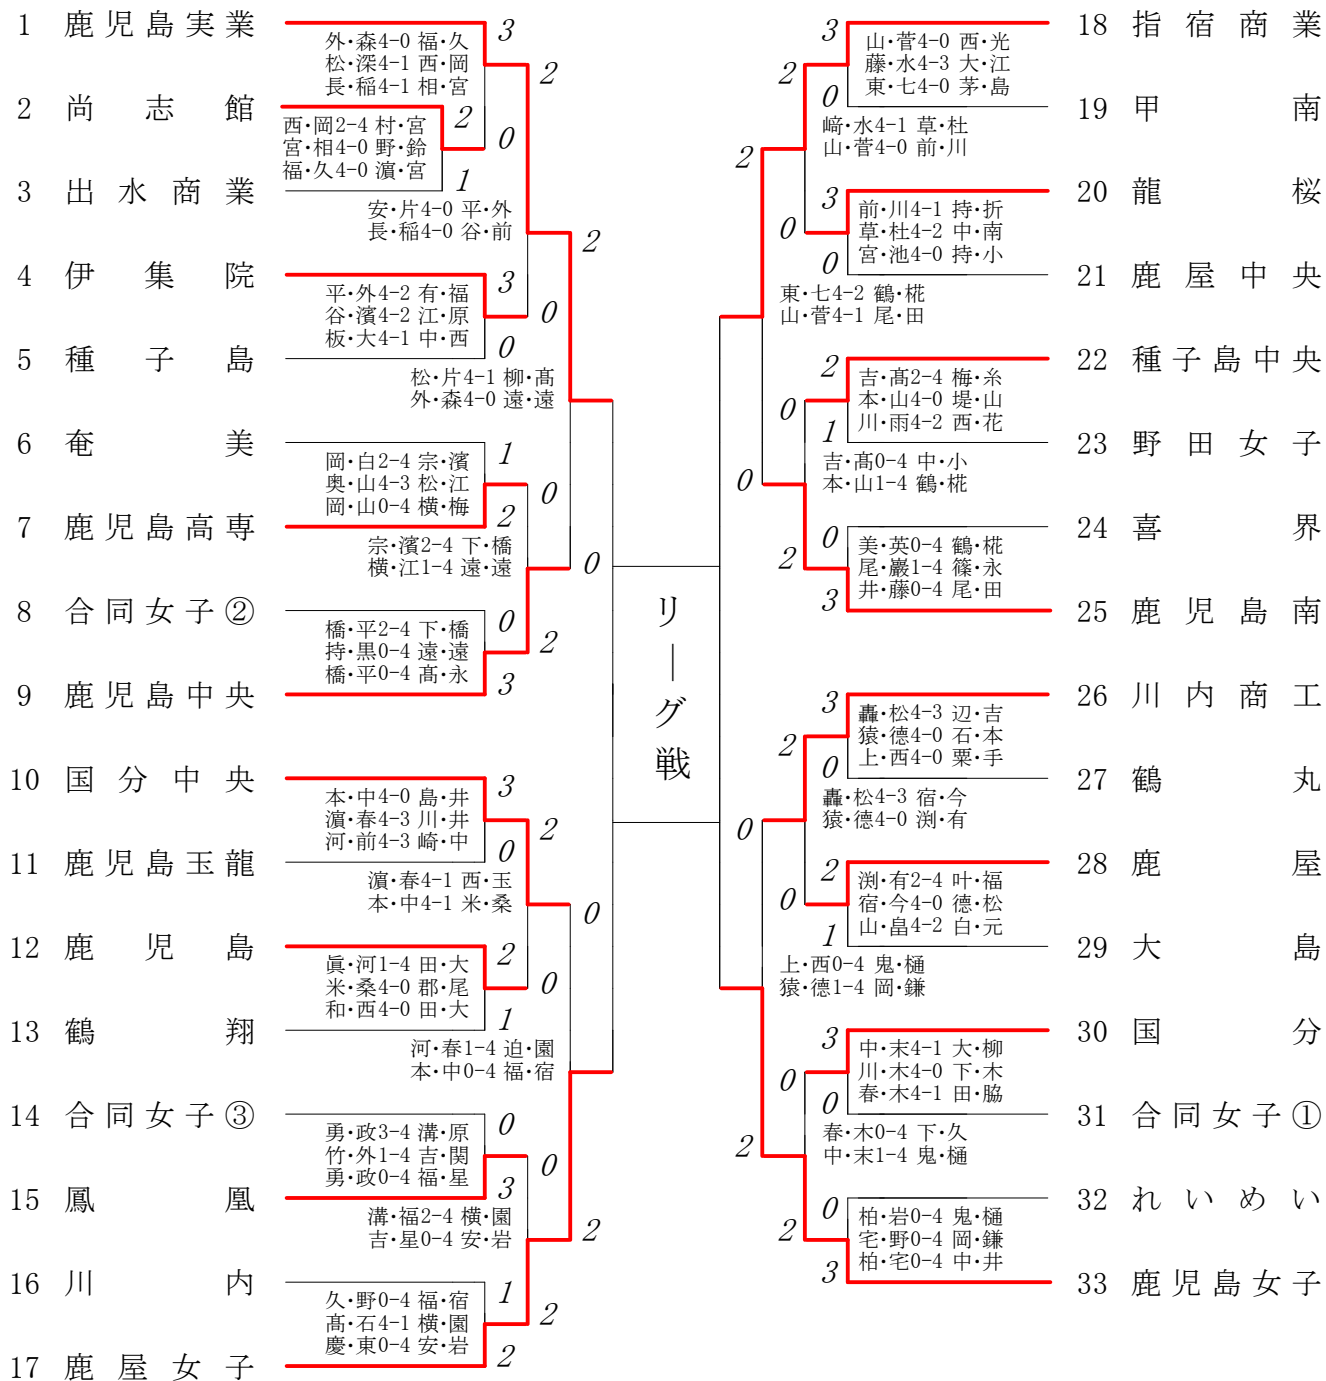

2026年度 高校総体 女子学校対抗の部 :ソフトテニス(鹿児島)

得失差表示はチーム対抗の勝敗です。それで決まらない場合はゲームで順位を決めています。