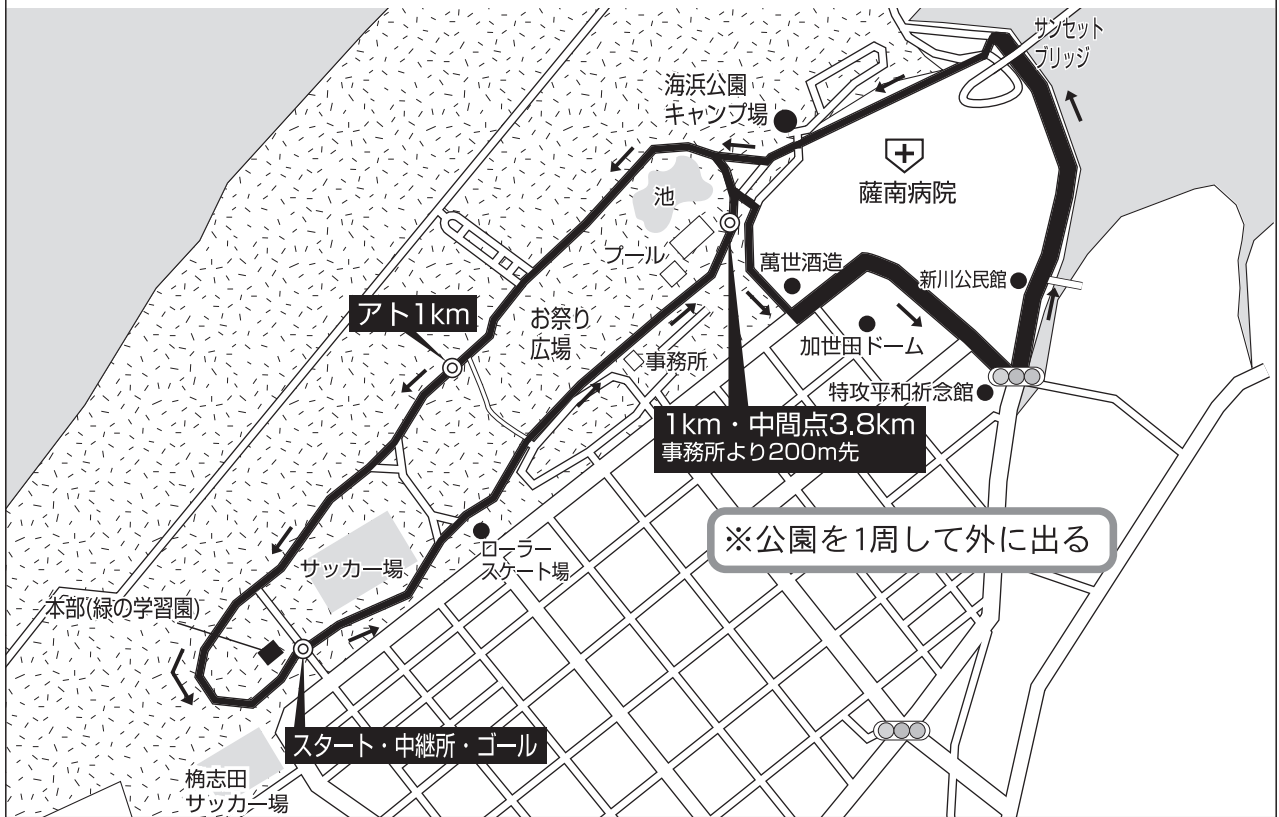

男子駅伝 第1・6区：7.6km

男子駅伝 第2・5区：2.8km

男子駅伝 第3・4区：4.8km