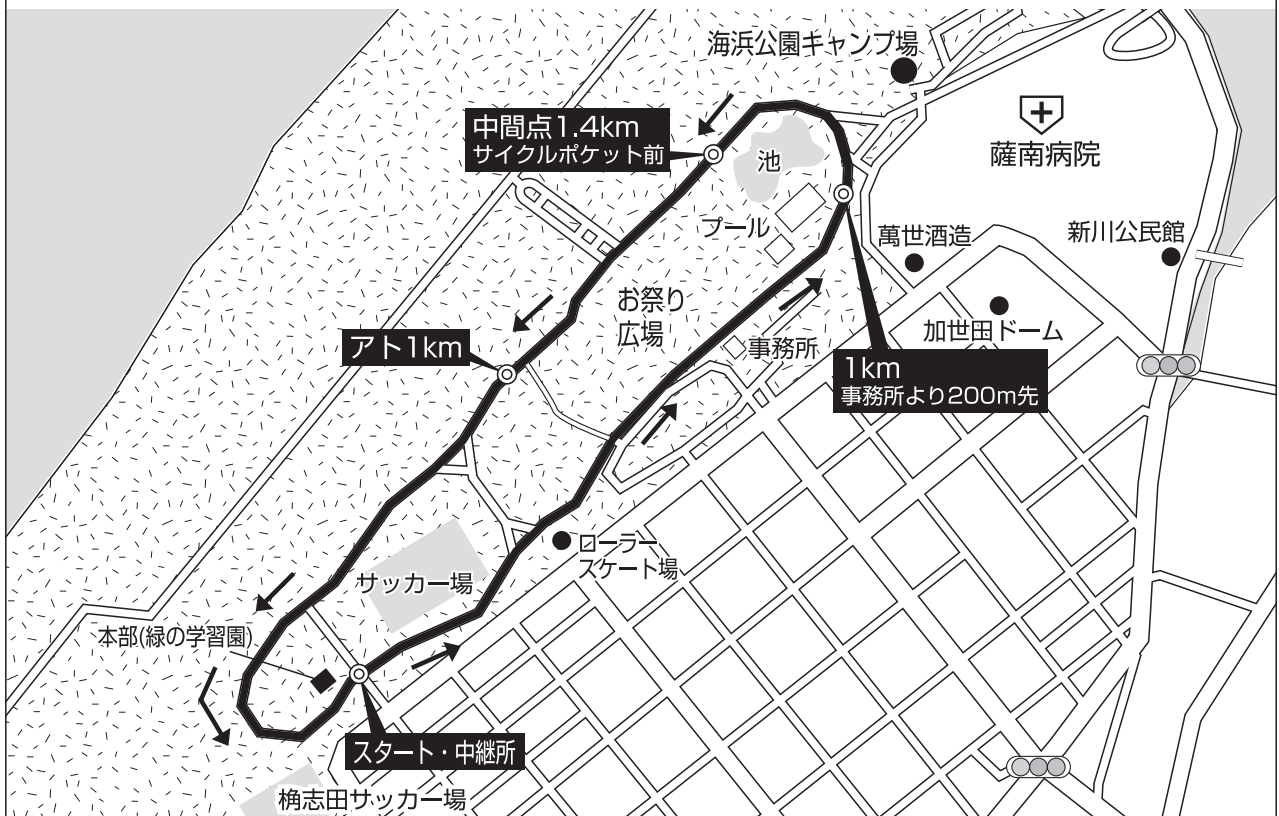

男子駅伝 第1・6区：7.6km

男子駅伝 第2・5区：2.8km

男子駅伝 第3・4区：4.8km