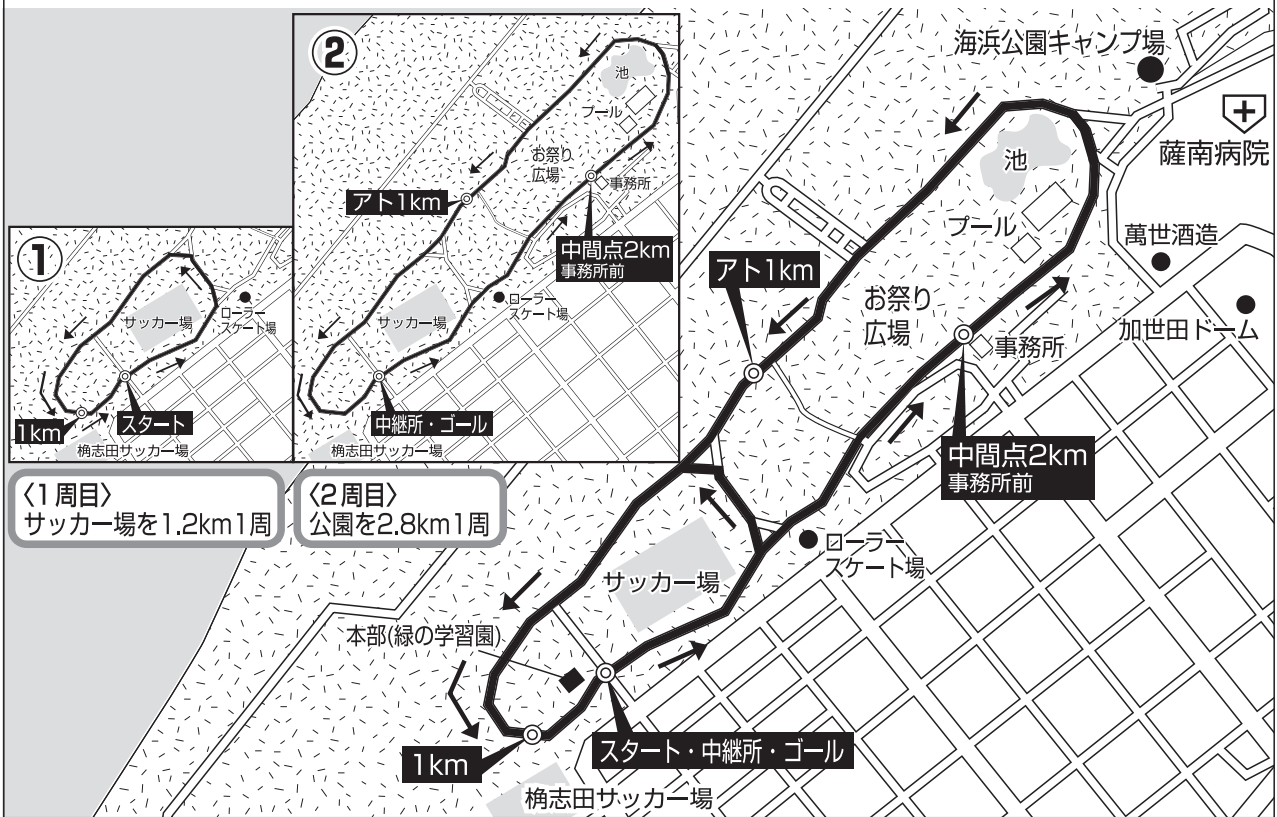

女子駅伝 第1・4区：4km

女子駅伝 第2・3区：2.8km