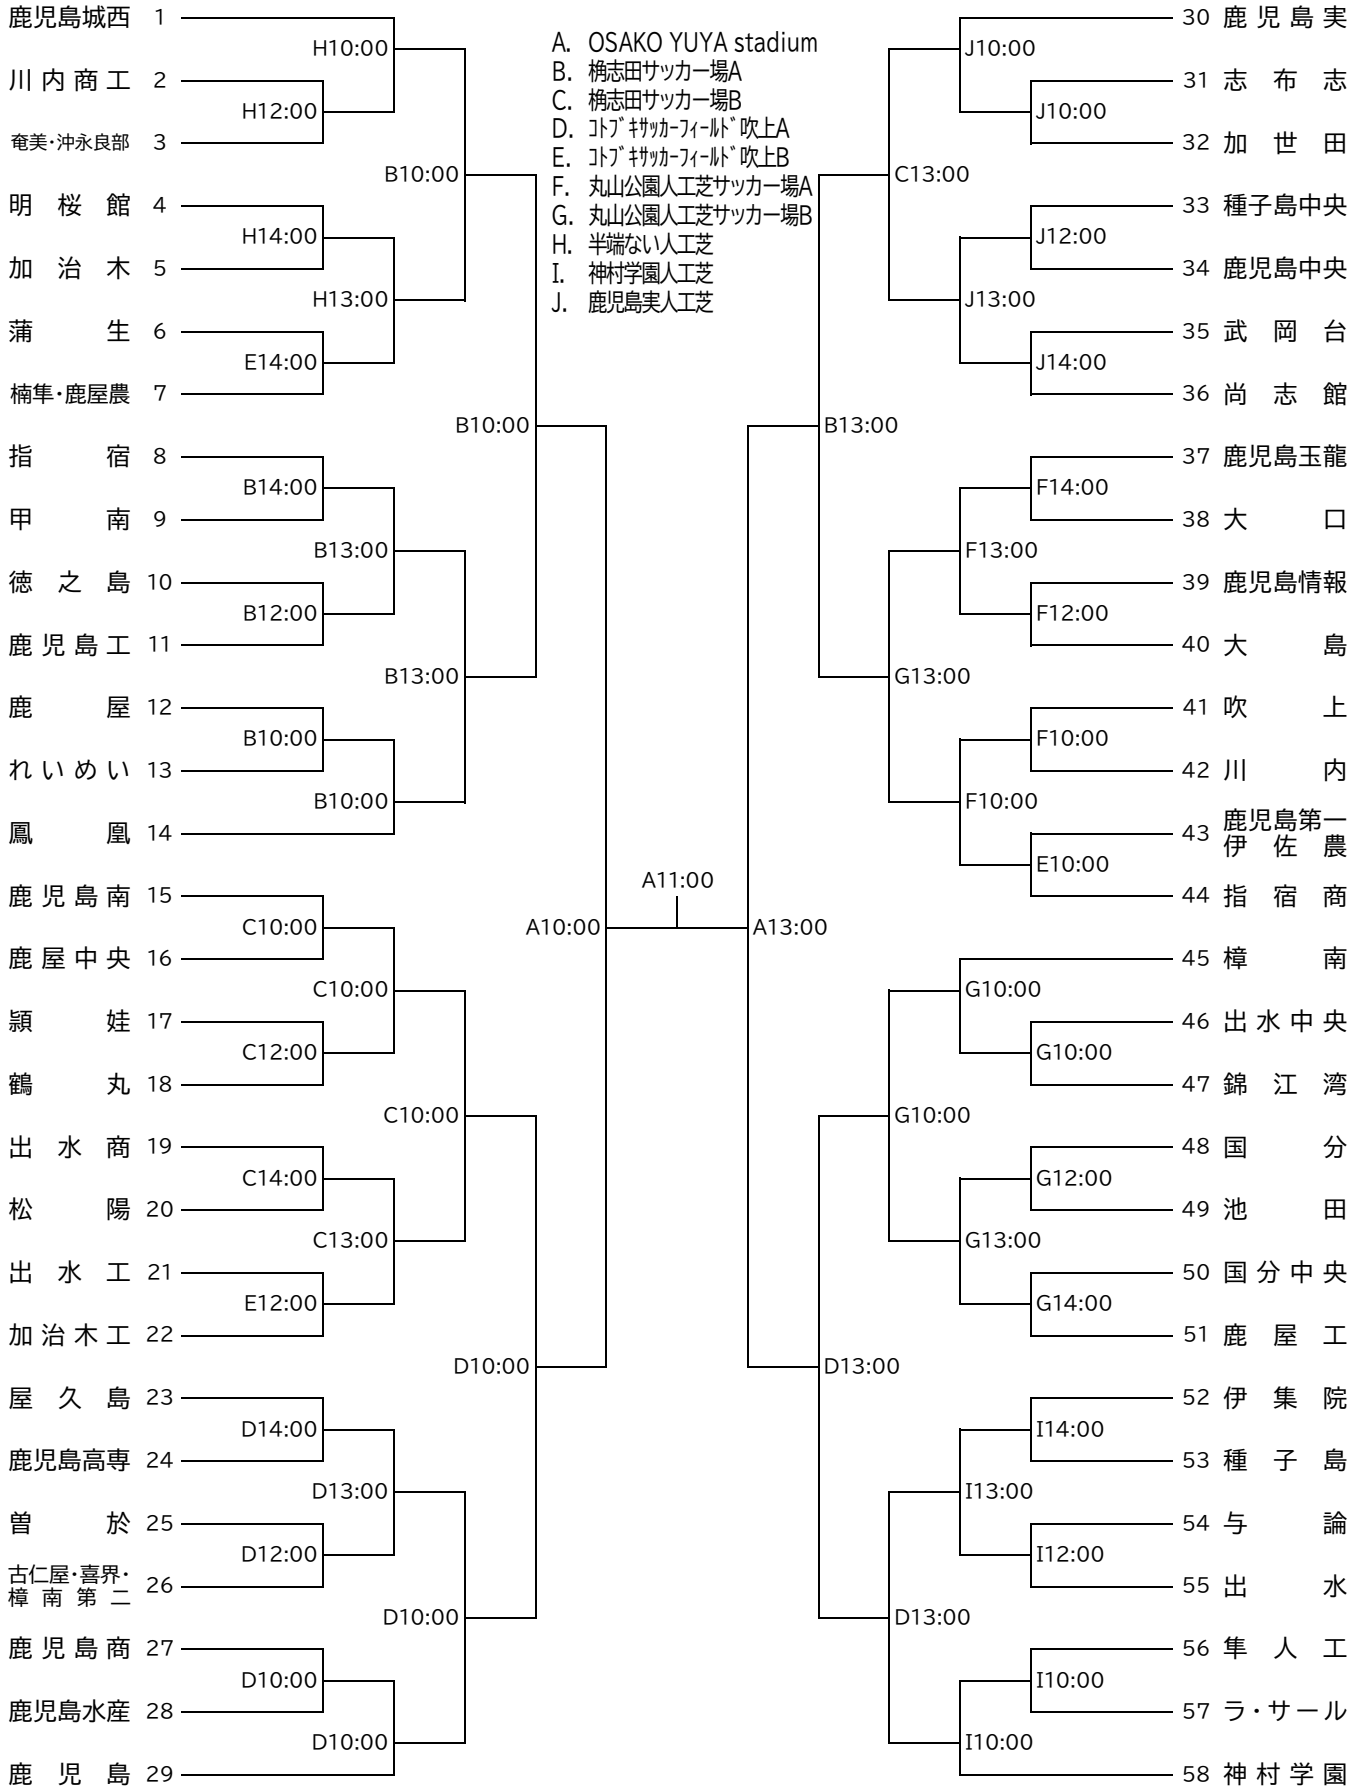

第46回鹿児島県高等学校新人男子サッカー競技大会組合せ

1/19日 1/20月 1/21火 1/23木 1/24金 1/25土 1/24金 1/23木 1/21火 1/20月 1/19日

【63校58チーム】

試合時間は70分とし、勝敗が決しないときは、PK方式により次回進出チームを決定する。
 ただし、2日目以降は20分間延長し、その後、PK方式で次回進出チームを決定する。

※日本サッカー協会発行の選手証を持参して下さい。選手証とは要項をご確認ください。