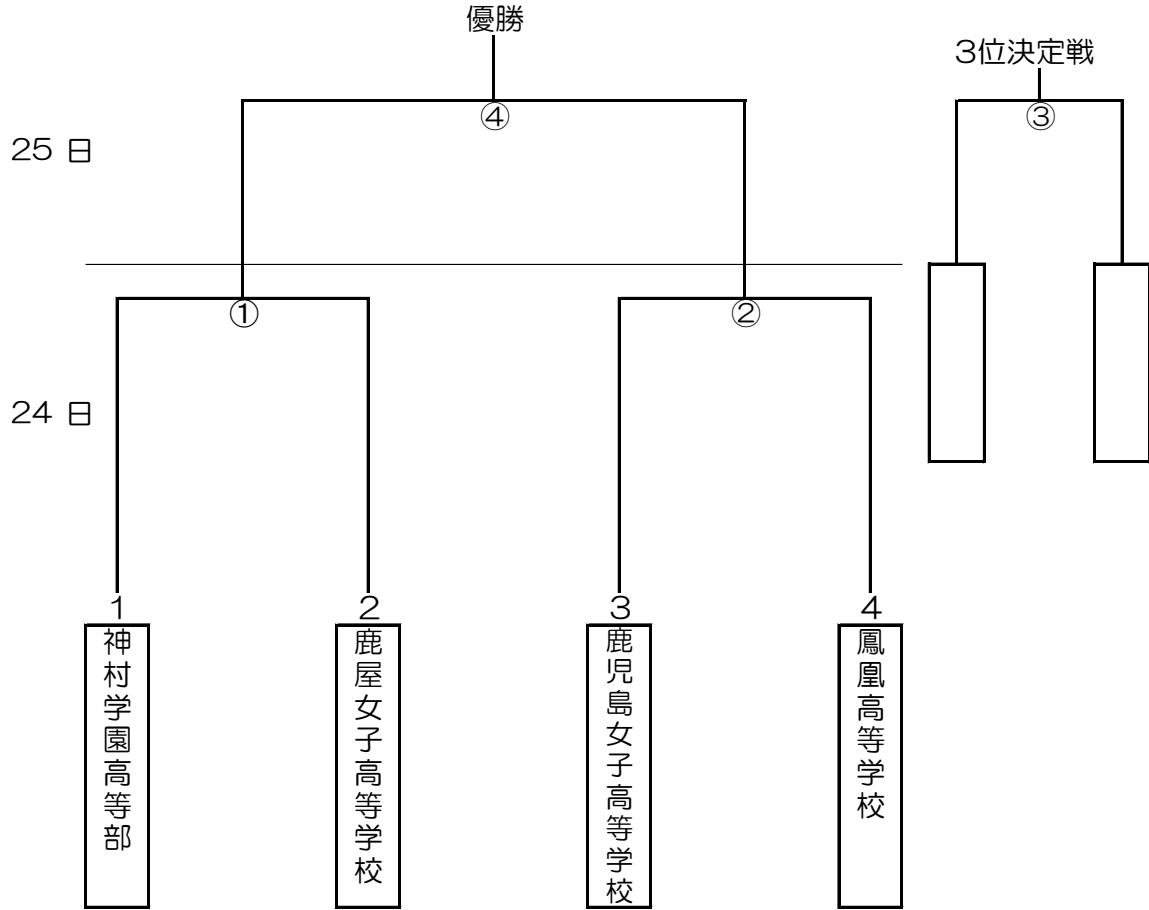

令和6年度第30回鹿児島県高等学校新人女子サッカー競技大会

期日：令和7年1月24日（金）・25日（土）

会場：桝志田人工芝サッカー場

大会日程

大会日程	時間	会場
24日	開会式 ①試合 ②試合	桝志田人工芝サッカー場A //
	アップ会場	桝志田人工芝サッカー場B
25日	③試合 ④試合	桝志田人工芝サッカー場A //

決勝戦終了後、閉会式を行います