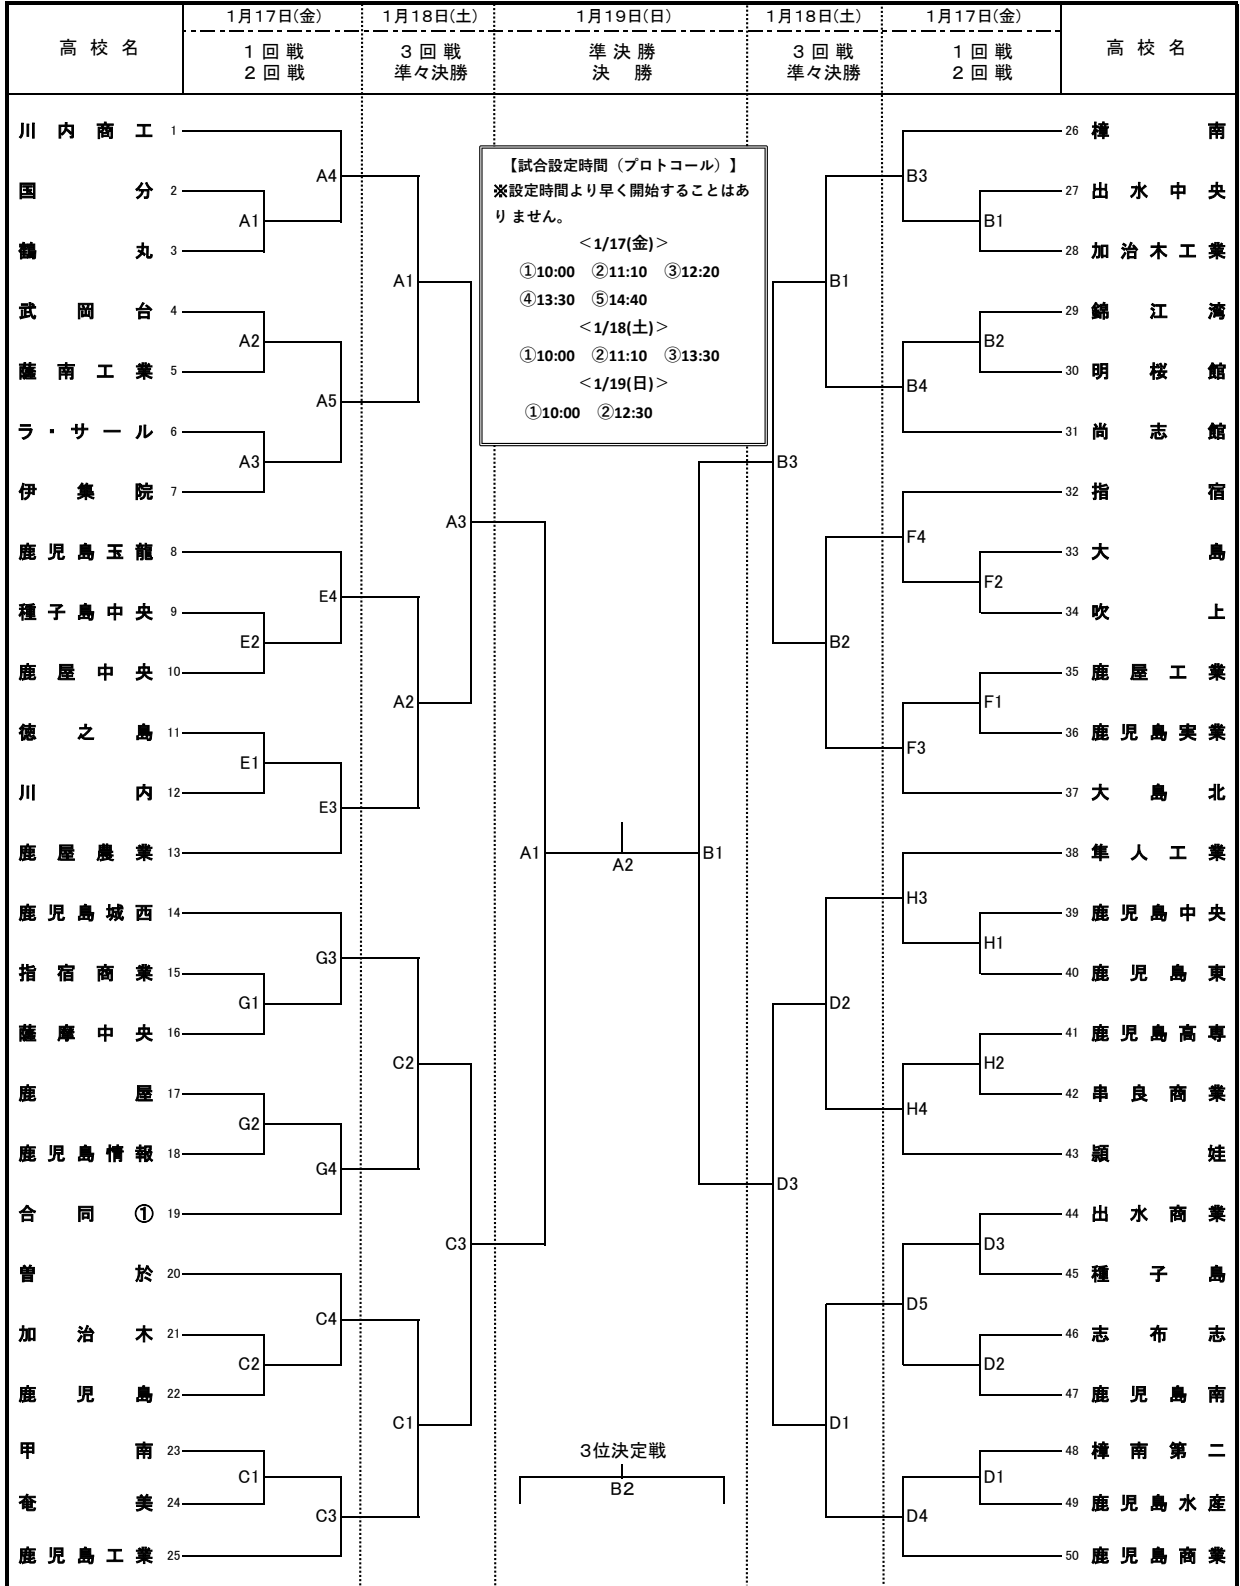

第52回(令和6年度)鹿児島県高等学校新人バレーボール競技大会(全九州選抜大会予選)組合せ

期 日: 令和7年1月17日(金)~19日(日)
 試合開始: 10:00(プロトコール)
 開館時間: 8:30

会 場: 西原商会アリーナ : A・B・C・D
 Fアリーナいちき串木野 : E・F・G・H
 (いちき串木野市総合体育館)

【男子の部】

※ 合同①…伊佐農林・市来農芸・大口明光

- 第1日目の第1試合一線審・記録 2試合目以降は、前試合の負けチーム
 Aコート: 武岡台, 薩南工業 Bコート: 錦江湾, 明桜館 Cコート: 加治木, 鹿児島 Dコート: 志布志, 鹿児島南
 Eコート: 種子島中央, 鹿屋中央 Fコート: 大島, 吹上 Gコート: 鹿屋, 鹿児島情報 Hコート: 鹿児島高専, 串良商業
- 第2日目の第1試合の線審・記録は、各コートの第2試合のチームでお願いします。
- 審判員が不足した場合、チームの監督の先生方に審判を依頼することがあります。笛を準備してください。
- 本大会使用球については、ミカサ(V300W)の人工皮革カラーボールを使用する。
- 試合設定時間より早く開始することはありません。