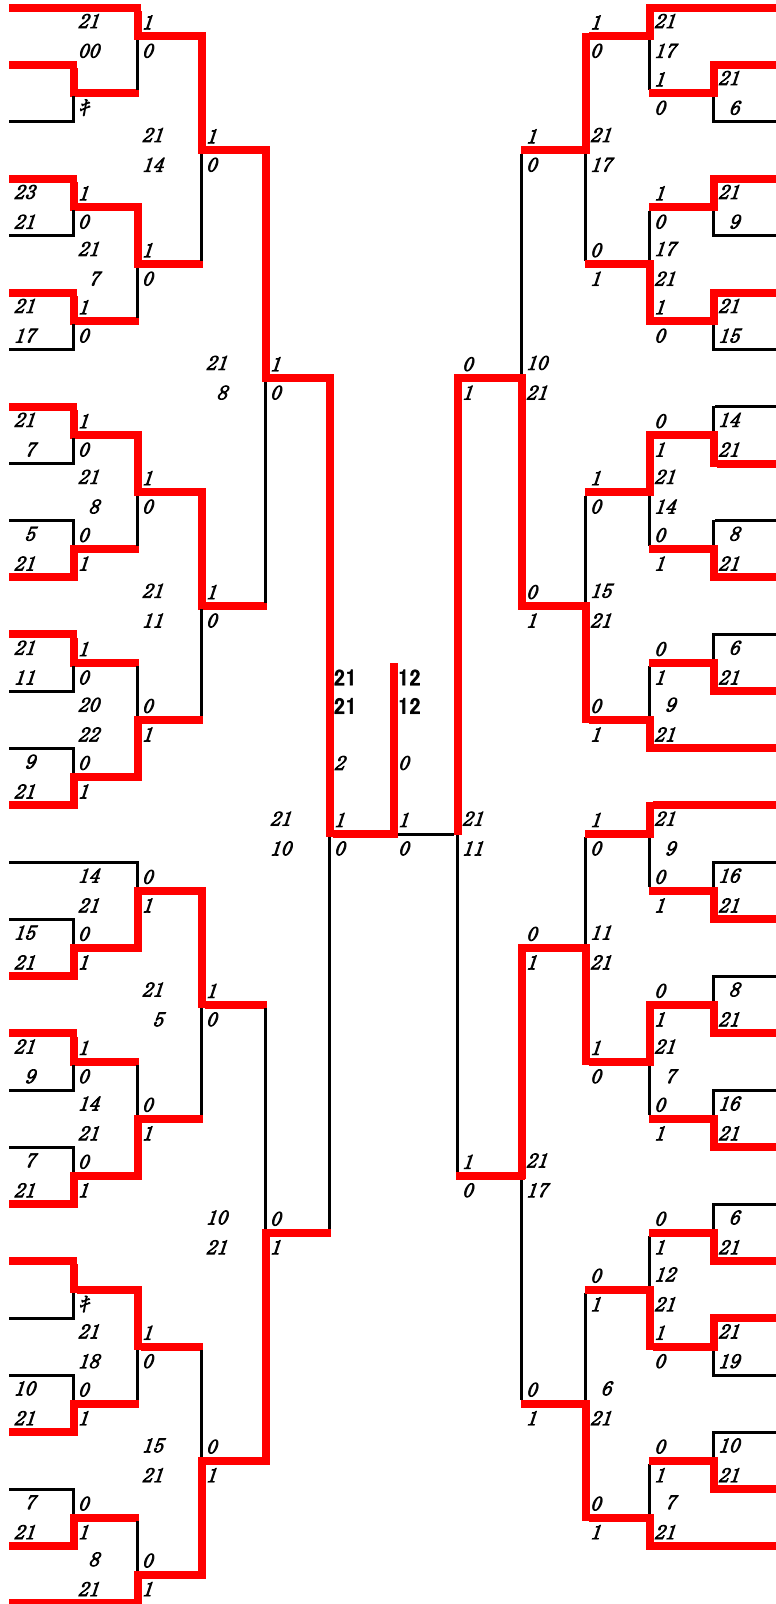

2024年度高校新人戦:バドミントン:ベスト32(参加組数:455)

向江康輔 (鹿児島実業)

2024年度 高校新人戦：バドミントン： 男子共通S

第1ブロック

名前の赤色はベスト32

第2ブロック

- 1 向江 康輔 (鹿児島実業)
- 2 小牟禮 勇太 (指宿)
- 3 石塚 翔大 (南大隅)
- 4 内村 颯汰 (甲南)
- 5 沖 隆吾 (指宿商業)
- 6 大野 優成 (加治木工業)
- 7 島中 陽輝 (明桜館)
- 8 下馬場 蓮 (鹿児島工業)
- 9 遠矢 波音 (出水工業)
- 10 徳留 来夢 (鳳凰)
- 11 福島 昊晟 (種子島中央)
- 12 馬場 雄大 (鹿屋農業)
- 13 南田 純平 (薩摩中央)
- 14 竹下 輝 (串良商業)
- 15 永山 裕都 (大口)
- 16 山口 智也 (れいめい)
- 17 池田 怜莞 (尚志館)
- 18 隈元 泰輝 (鹿児島中央)
- 19 川口 煌太郎 (錦江湾)
- 20 是枝 真紗斗 (薩南工業)
- 21 田重田 葵志 (吹上)
- 22 濱田 廉生 (鹿児島玉龍)
- 23 福満 我愛羅 (隼人工業)
- 24 平山 海 (屋久島)
- 25 新 浩紀 (蒲生)
- 26 三宅 怜真 (鶴丸)
- 27 大久保 天河 (鹿児島東)
- 28 山崎 皓大 (川内)
- 29 永山 勇翔 (鹿児島)