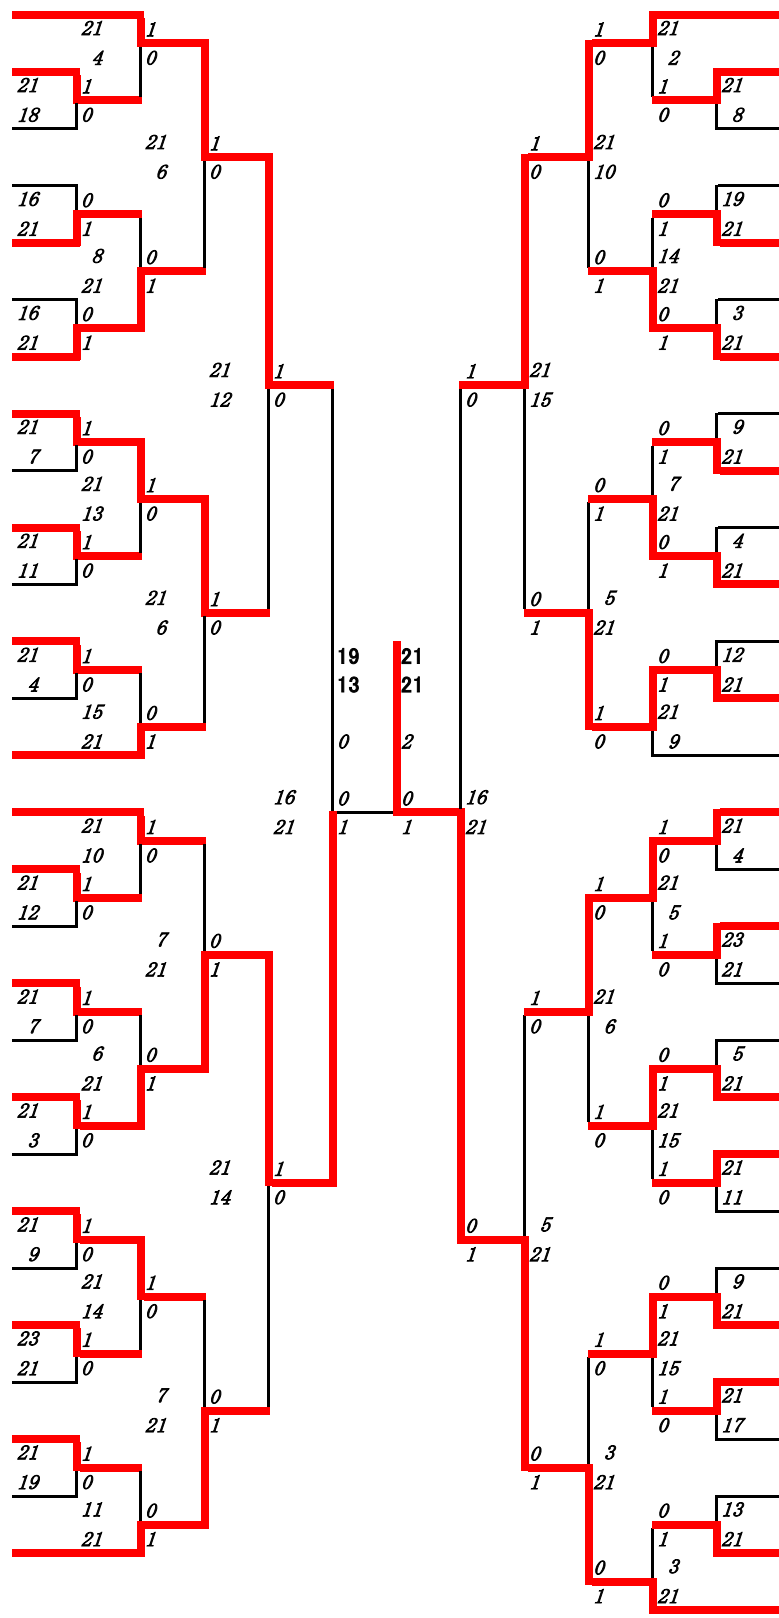

第 11 ブロック

第 12 ブロック

- 285 吉元 成那
  (鹿児島商業)
- 286 松葉口 滉大
  (鹿児島水産)
- 287 脇 大翔
  (串木野)
- 288 長濱 匠
  (れいめい)
- 289 川原 慶成
  (大島)
- 290 有馬 心
  (伊集院)
- 291 水野 碧
  (松陽)
- 292 隈元 康晴
  (鹿屋工業)
- 293 黒木 諒太郎
  (薩摩中央)
- 294 中川 有
  (川内商工)
- 295 菅又 龍之介
  (ラ・サール)
- 296 新福 一斗
  (志學館)
- 297 平井 優心
  (尚志館)
- 298 崎元 風輝
  (隼人工業)
- 299 植木 晴太
  (国分)
- 300 有水 悠大
  (指宿商業)
- 301 田代 叶大
  (吹上)
- 302 元山 絆
  (奄美)
- 303 古波倉 悠人
  (沖永良部)
- 304 谷口 隆翔
  (武岡台)
- 305 西川 裡琥
  (薩南工業)
- 306 池栗須 遼汰
  (鹿屋中央)
- 307 牟田 陽仁
  (鹿児島南)
- 308 松田 風輝
  (屋久島)
- 309 内 奏太
  (鹿児島中央)
- 310 田中 颯
  (鹿屋)
- 311 小浦 彬夢
  (出水)
- 312 馬場 蒼太
  (鹿児島情報)

- 313 前村 優貴
  (鹿児島)
- 314 山下 蒼空
  (曾於)
- 315 樽木 和心
  (蒲生)
- 316 下山 瑛太
  (加世田)
- 317 村尾 悠河
  (鹿屋農業)
- 318 田原 聖
  (大島北)
- 319 室屋 翔太
  (鶴丸)
- 320 田尻 大夢
  (鹿児島東)
- 321 今原 瑛人
  (指宿)
- 322 茅野 治斗
  (鳳凰)
- 323 高田 夏夢
  (出水商業)
- 324 喜山 惺太
  (与論)
- 325 山本 龍之介
  (鹿児島工業)
- 326 野元 侑陽
  (出水工業)
- 327 森 悠希
  (鹿児島玉龍)
- 328 上ノ原 大翔
  (大口)
- 329 新小田 浩希
  (明桜館)
- 330 久森 湧大
  (串良商業)
- 331 大園 虹太
  (錦江湾)
- 332 米村 知砥
  (加治木工業)
- 333 立野 竣大
  (加治木)
- 334 南 琥太郎
  (川内)
- 335 外園 波人
  (加世田常潤)
- 336 園田 大騎
  (樟南)
- 337 山木 太陽
  (甲南)
- 338 三宅 蓮夕
  (鶴翔)
- 339 徳丸 大陸
  (志布志)
- 340 中俣 慎太郎
  (鹿児島高専)
- 341 上野 優大
  (鹿児島実業)