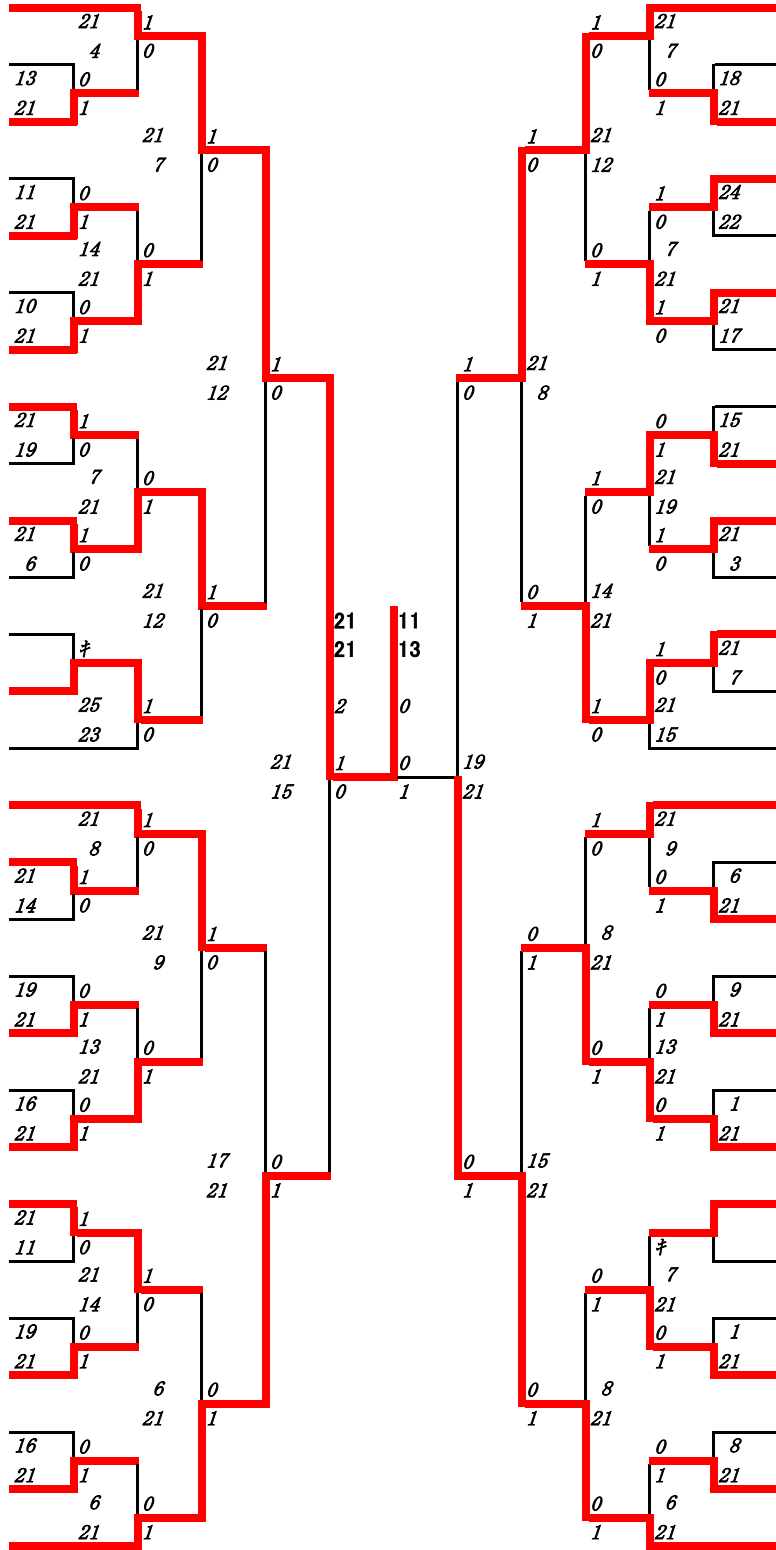

第3ブロック

- 58 稲葉 悠人
  (武岡台)
- 59 原田 拓海
  (大口)
- 60 湯田 慶士
  (指宿商業)
- 61 芝原 結人
  (川辺)
- 62 岡村 尚磨
  (屋久島)
- 63 二木 颯大
  (鹿屋農業)
- 64 仮屋 侑希
  (鹿児島中央)
- 65 星原 琥陽
  (市来農芸)
- 66 古屋 騎士郎
  (川内商工)
- 67 田中 遼
  (鹿児島商業)
- 68 沼田 龍伸
  (吹上)
- 69 下高原 航
  (指宿)
- 70 森本 裕晴
  (出水商業)
- 71 南方 智貴
  (鶴丸)
- 72 妹尾 知紀
  (加治木工業)
- 73 飯森 海斗
  (蒲生)
- 74 谷口 一泰
  (尚志館)
- 75 肱元 陸都
  (出水工業)
- 76 市来 優心
  (薩摩中央)
- 77 大山 結人
  (大島北)
- 78 岡野 了磨
  (池田)
- 79 増田 陽斗
  (加治木)
- 80 重久 賢太
  (曾於)
- 81 今堀 優志
  (鹿児島南)
- 82 濱本 琉聖
  (奄美)
- 83 岩田 雄伸
  (錦江湾)
- 84 小林 優音
  (国分)
- 85 川畑 雄星
  (鹿児島工業)

第4ブロック

- 86 吉永 悠人
  (鹿児島実業)
- 87 梶原 建人
  (隼人工業)
- 88 井手口 侑生
  (松陽)
- 89 田畑 陽琉
  (大島)
- 90 福元 啓貴
  (川内)
- 91 北川 寛人
  (出水)
- 92 遠山 奏汰
  (与論)
- 93 松永 侑志郎
  (鹿児島玉龍)
- 94 大瀬 遼空
  (鹿屋中央)
- 95 今西 柗陽
  (鹿児島東)
- 96 丸山 輝人
  (れいめい)
- 97 川迫 由暉
  (鹿屋)
- 98 今原 悠惺
  (ラ・サール)
- 99 井上 煌太
  (加世田)
- 100 服部 壮太郎
  (甲南)
- 101 脇田 隆雅
  (鹿児島情報)
- 102 大隣 尊
  (鹿児島水産)
- 103 井手 皓貴
  (串良商業)
- 104 古里 琉夢
  (樟南)
- 105 木下 晴翔
  (伊集院)
- 106 峰元 琉之介
  (鹿児島)
- 107 青野 和希
  (加世田常潤)
- 108 東瀬戸 海翔
  (串木野)
- 109 平本 碧乙
  (鳳凰)
- 110 中塩屋 翔
  (鹿屋工業)
- 111 田爪 悠晴
  (国分中央)
- 112 宗 大翔
  (沖永良部)
- 113 橋口 寛史
  (鹿児島高専)