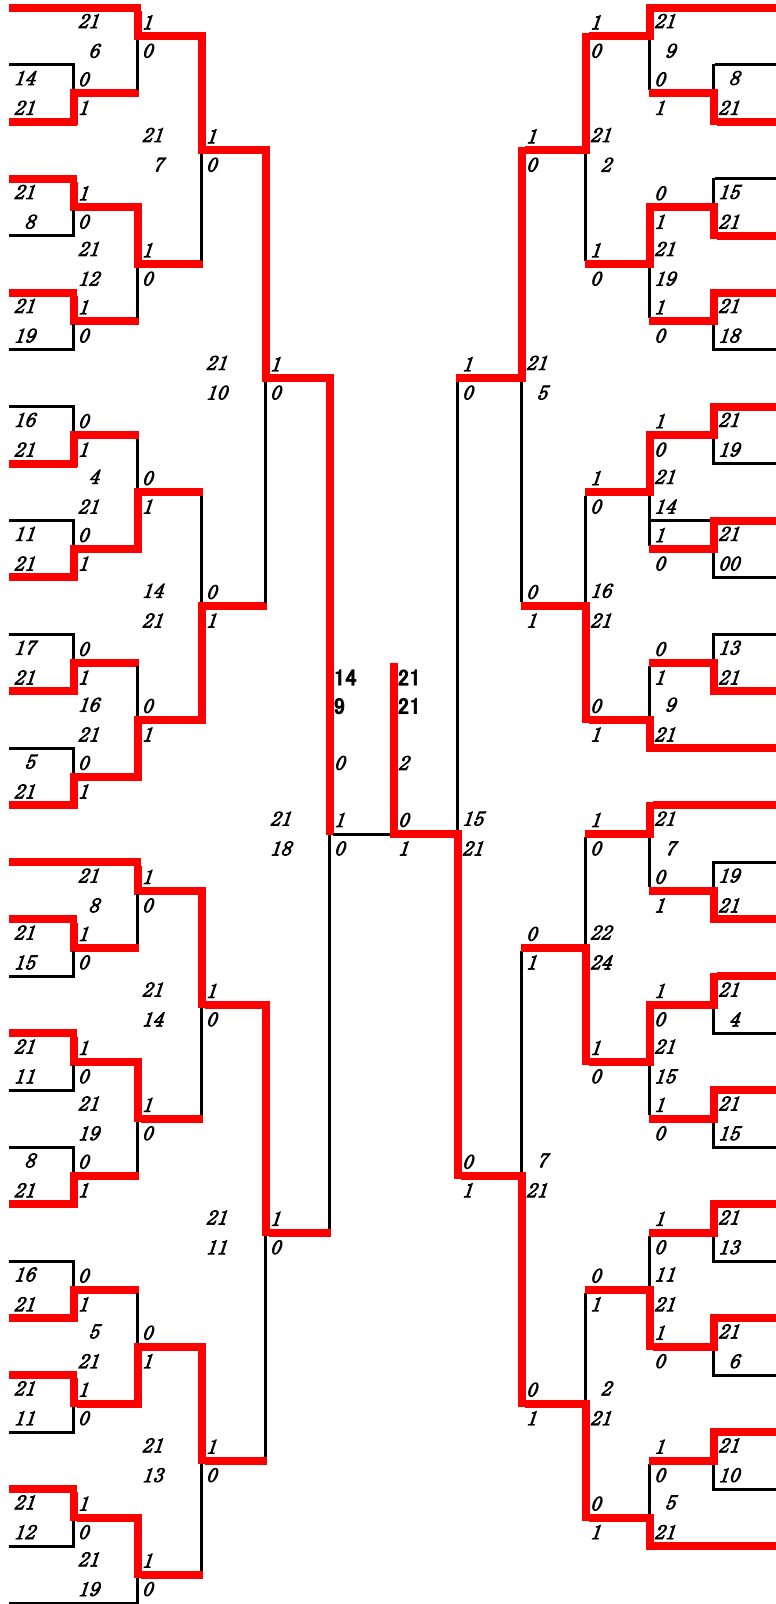

第5ブロック

- 114 永吉 優大 (鹿児島実業)
- 115 堂園 秀斗 (鹿屋農業)
- 116 松崎 亮太 (志學館)
- 117 長友 拓磨 (串木野)
- 118 酒井 陸空斗 (与論)
- 119 漆平 健斗 (隼人工業)
- 120 泰山 千風 (鹿児島情報)
- 121 中村 光希 (曾於)
- 122 北蘭 柚希 (鹿児島水産)
- 123 加治屋 海 (松陽)
- 124 岡村 璃空 (加治木)
- 125 飯田 誠一郎 (大口明光学園)
- 126 中村 亮太 (鶴丸)
- 127 内村 一真 (指宿商業)
- 128 田中 勇平 (冲永良部)
- 129 中野 瑛太 (鹿児島商業)
- 130 山口 樹 (国分)
- 131 窪田 理貴 (ラ・サール)
- 132 倉野 輝牙 (川内商工)
- 133 福崎 匡斗 (鹿屋中央)
- 134 久保 匠矢 (加世田)
- 135 又間 力 (出水商業)
- 136 川野 駿平 (明桜館)
- 137 池村 利矢朗 (尚志館)
- 138 野平 陸叶 (大口)
- 139 尾家 文都 (川内)
- 140 福森 洸介 (鹿児島工業)
- 141 波多江 翼 (加世田常潤)
- 142 下田平 蒼依 (甲南)

第6ブロック

- 143 兒玉 翔吾 (武岡台)
- 144 馬込 颯大 (穎娃)
- 145 濱上 統 (鹿児島)
- 146 後迫 龍成 (吹上)
- 147 長沼 春希 (れいめい)
- 148 石原 玲桜 (薩南工業)
- 149 是枝 快音 (出水工業)
- 150 砂坂 琉稀 (加治木工業)
- 151 山下 直人 (鹿児島中央)
- 152 中島 快音 (鹿屋)
- 153 熊本 圭太 (鹿児島玉龍)
- 154 田中 空 (伊集院)
- 155 川越 雄大 (鹿屋工業)
- 156 柳野 秋也 (薩摩中央)
- 157 北別府 聖斗 (錦江湾)
- 158 山口 諒 (出水)
- 159 浜崎 凌輔 (鹿児島南)
- 160 高森 亮介 (樟南)
- 161 五十嵐 侑吏 (指宿)
- 162 三宅 琉稀 (南大隅)
- 163 高巢 裕也 (国分中央)
- 164 竹下 楓河 (伊佐農林)
- 165 毛利 玲雄 (屋久島)
- 166 榮樂 将人 (鳳凰)
- 167 加治屋 圭斗 (蒲生)
- 168 孫田 龍 (大島)
- 169 田中 咲寿 (市来農芸)
- 170 安達 琉偉 (鹿児島高専)