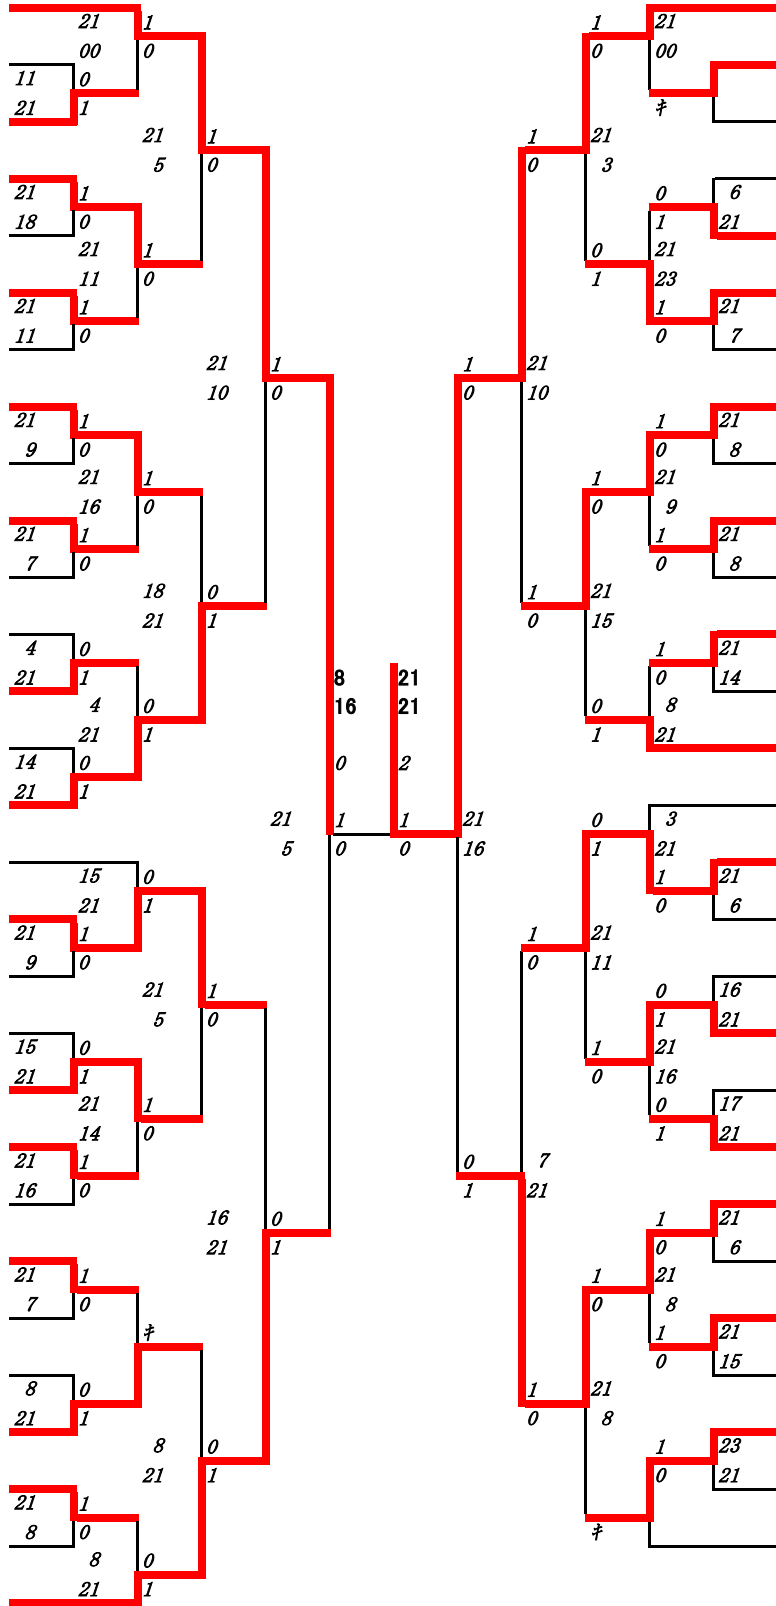

第9ブロック

- 228 秋保 大道
  (鹿児島商業)
- 229 森田 秀星
  (鳳凰)
- 230 上村 直也
  (串良商業)
- 231 灰塚 大
  (加治木工業)
- 232 日高 奏
  (れいめい)
- 233 村田 翔麻
  (ラ・サール)
- 234 小濱 清一
  (国分中央)
- 235 川畑 慶真
  (鹿屋)
- 236 松山 和心
  (奄美)
- 237 野崎 凧海
  (鹿屋工業)
- 238 北園 翔
  (大口明光学園)
- 239 西村 朋輝
  (吹上)
- 240 松元 瑠生
  (川内)
- 241 谷山 愛留
  (与論)
- 242 福富 權斗
  (鹿児島)
- 243 猪之鼻 佑太
  (串木野)
- 244 岩下 颯希
  (鹿児島工業)
- 245 新村 百太郎
  (曾於)
- 246 濱田 拓海
  (加世田)
- 247 立石 雄一郎
  (川内商工)
- 248 福島 駿汰
  (指宿商業)
- 249 松ヶ角 海翔
  (出水中央)
- 250 道添 頼人
  (出水)
- 251 米満 稔
  (鹿児島水産)
- 252 小藺 史輝
  (市来農芸)
- 253 大嵩 星
  (国分)
- 254 園師 樹
  (鹿屋中央)
- 255 野瑞 朝生
  (伊集院)
- 256 橋野 凌
  (甲南)