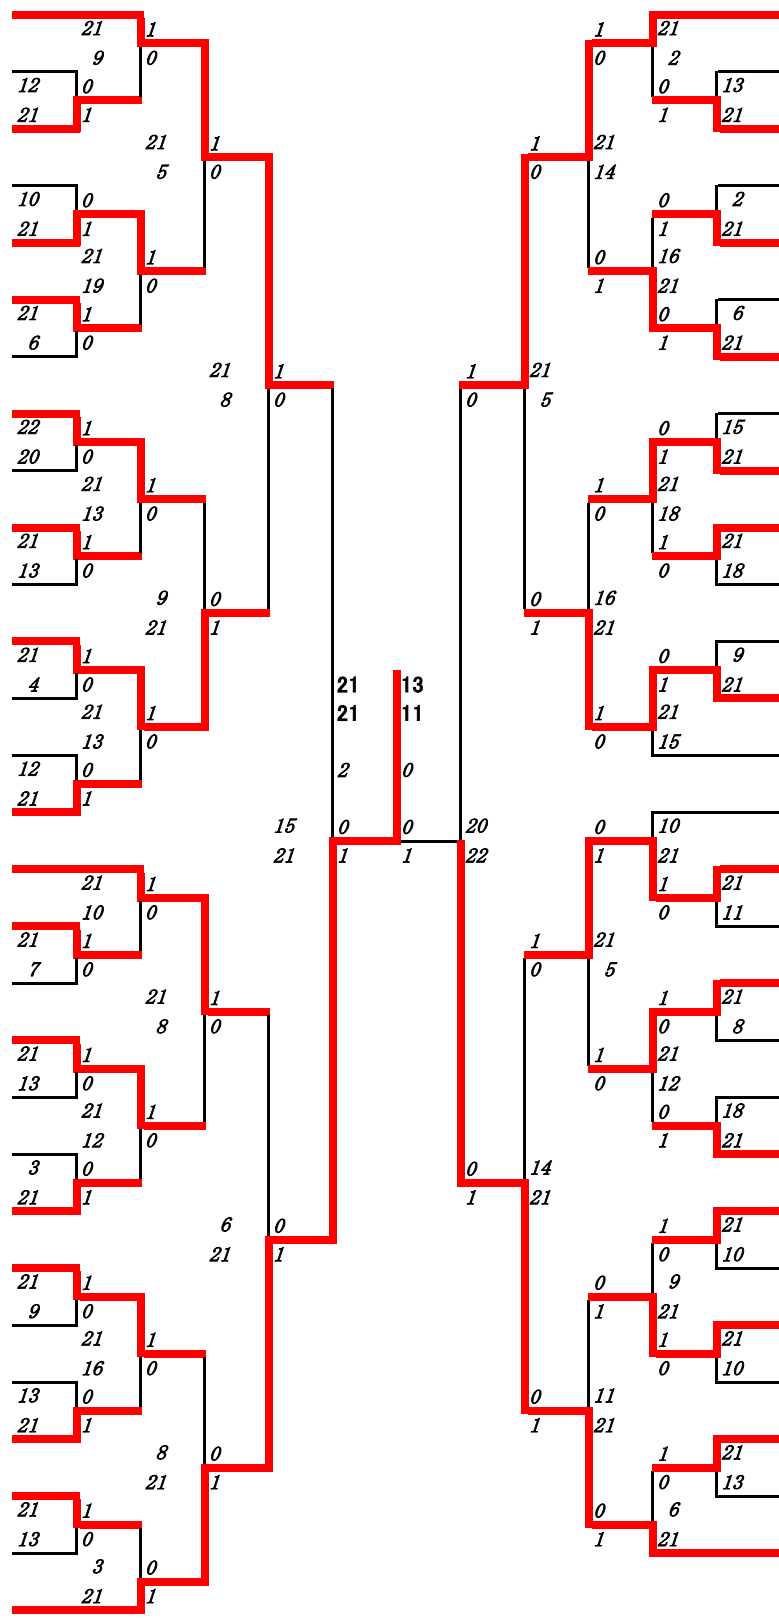

第 13 ブロック

第 14 ブロック

- 342 杉島 大翔 (鹿児島商業)
- 343 森田 夏隆 (出水工業)
- 344 金藤 翔太 (ラ・サール)
- 345 小田平 佑里 (池田)
- 346 菅村 憲臣 (沖永良部)
- 347 平原 怜弥 (南大隅)
- 348 西 優太 (志學館)
- 349 吉行 亜輝 (加治木工業)
- 350 安住 汰遥 (奄美)
- 351 福永 佳佑 (鹿屋中央)
- 352 鶴田 結人 (指宿)
- 353 米田 希夢 (武岡台)
- 354 恒吉 魁星 (蒲生)
- 355 小島 一郡 (出水商業)
- 356 原田 海来 (鹿児島水産)
- 357 築出 蒼真 (出水)
- 358 岩下 遙之介 (大口明光学園)
- 359 坂元 武士 (曾於)
- 360 住吉 俊哉 (鶴丸)
- 361 小原 丈 (加世田)
- 362 田頭 悠也 (加世田常潤)
- 363 緒方 友亮 (明桜館)
- 364 新山 侑永 (鹿児島南)
- 365 上川畑 匠海 (薩摩中央)
- 366 有村 尚 (伊集院)
- 367 松崎 蒼太 (鹿児島工業)
- 368 溝口 喜飛 (隼人工業)
- 369 東 勇亨 (樟南)
- 370 下栗 孝介 (鹿児島実業)

- 371 南 晴翔 (鹿児島)
- 372 谷口 優心 (鹿児島玉龍)
- 373 フランシ ス墨王輝 (種子島中央)
- 374 中村 綾汰 (川内)
- 375 松田 七也 (鹿屋工業)
- 376 岩元 琥斗羅 (鹿屋農業)
- 377 篠崎 柊希 (大島)
- 378 手島 大海 (大島北)
- 379 子島 悠飛 (鹿児島中央)
- 380 橋口 遼介 (れいめい)
- 381 田中 蓮斗 (指宿商業)
- 382 新村 弥来 (尚志館)
- 383 小瀬 凌太郎 (甲南)
- 384 松下 俊洋 (加治木)
- 385 山田 尚希 (鳳凰)
- 386 渡邊 周真 (鹿児島高専)
- 387 長野 凌大 (川内商工)
- 388 中村 良太 (大口)
- 389 川崎 煌央 (錦江湾)
- 390 坂井 陽斗 (串木野)
- 391 浅田 翔汰 (薩南工業)
- 392 外松 大地 (国分)
- 393 北川 京昌 (吹上)
- 394 大山 宗倫 (鹿屋)
- 395 吉富 琥白 (松陽)
- 396 日高 翔喜 (屋久島)
- 397 片野 聖士 (出水中央)
- 398 宮本 颯太 (鹿児島育英館)