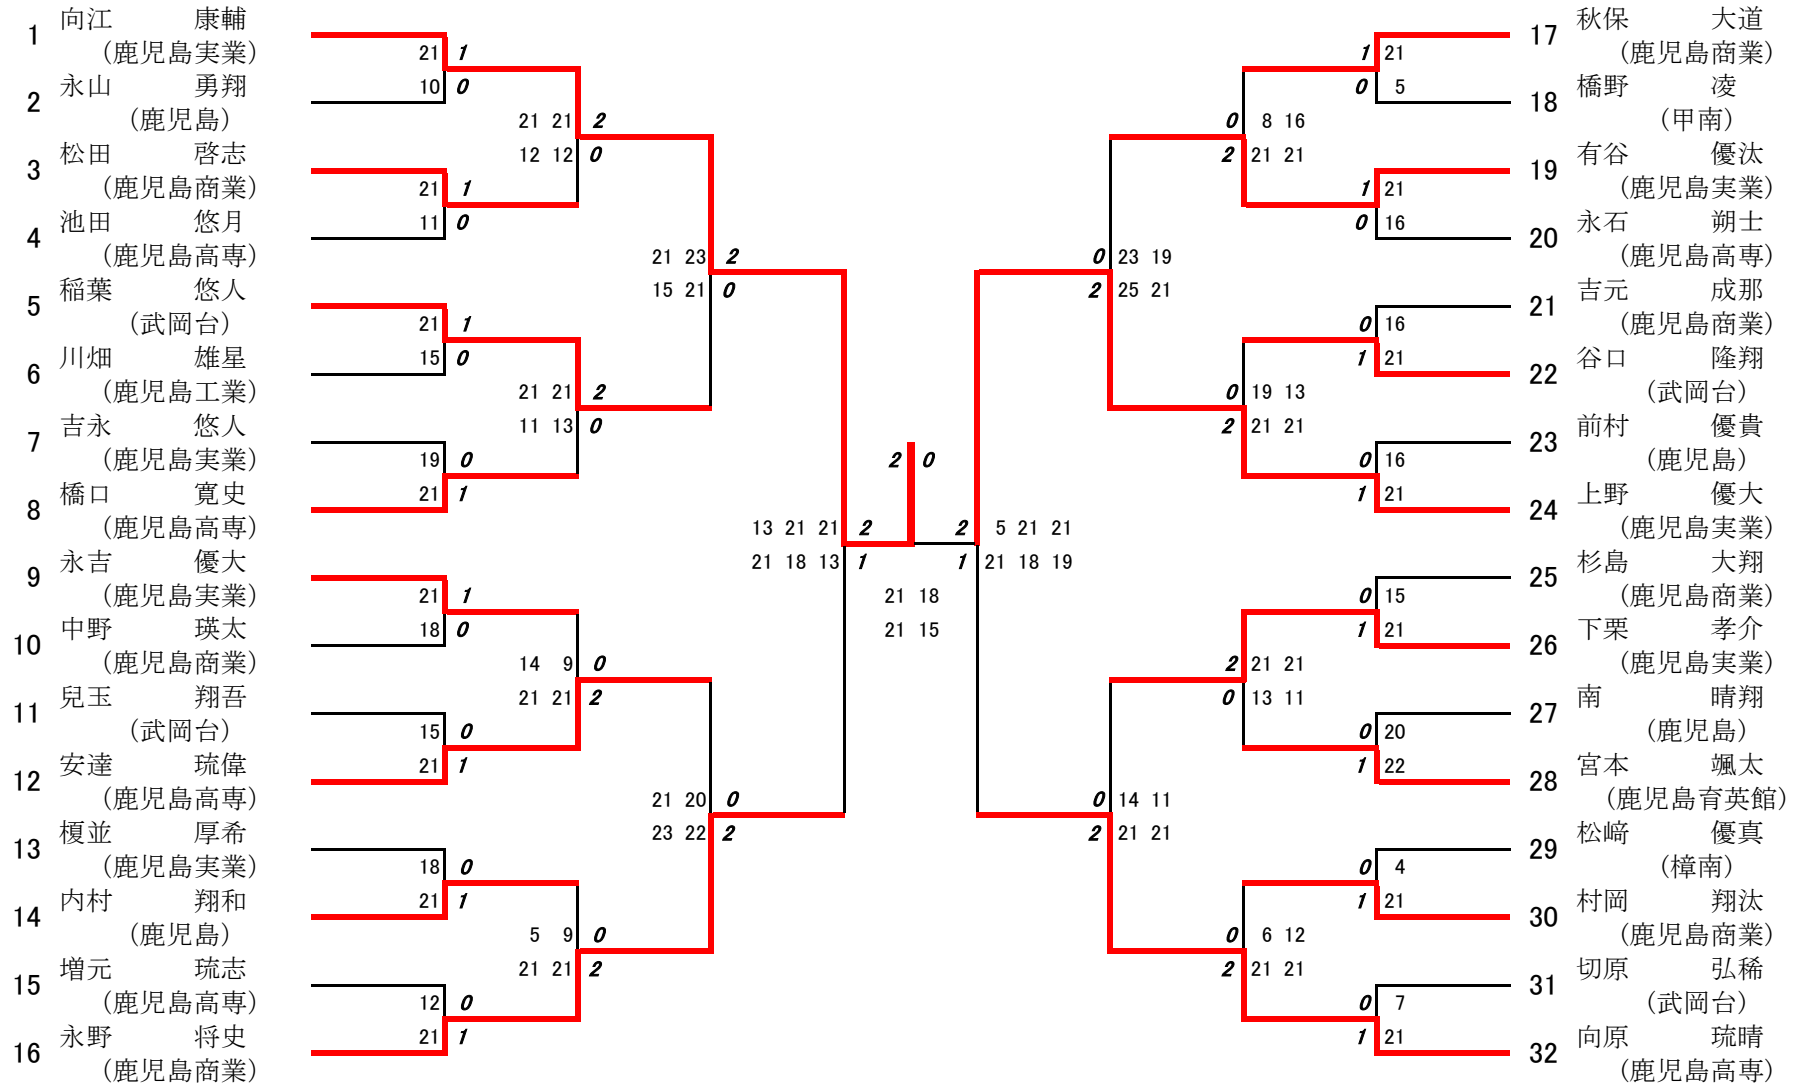

2024年度高校新人戦:バドミントン:ベスト32(参加組数:455)

向江康輔 (鹿児島実業)

2024年度 高校新人戦：バドミントン： 男子共通S

第1ブロック

名前の赤色はベスト32

第2ブロック

- 1 向江 康輔 (鹿児島実業)
- 2 小牟禮 勇太 (指宿)
- 3 石塚 翔大 (南大隅)
- 4 内村 颯汰 (甲南)
- 5 沖 隆吾 (指宿商業)
- 6 大野 優成 (加治木工業)
- 7 島中 陽輝 (明桜館)
- 8 下馬場 蓮 (鹿児島工業)
- 9 遠矢 波音 (出水工業)
- 10 徳留 来夢 (鳳凰)
- 11 福島 昊晟 (種子島中央)
- 12 馬場 雄大 (鹿屋農業)
- 13 南田 純平 (薩摩中央)
- 14 竹下 輝 (串良商業)
- 15 永山 裕都 (大口)
- 16 山口 智也 (れいめい)
- 17 池田 怜莞 (尚志館)
- 18 隈元 泰輝 (鹿児島中央)
- 19 川口 煌太郎 (錦江湾)
- 20 是枝 真紗斗 (薩南工業)
- 21 田重田 葵志 (吹上)
- 22 濱田 廉生 (鹿児島玉龍)
- 23 福満 我愛羅 (隼人工業)
- 24 平山 海 (屋久島)
- 25 新 浩紀 (蒲生)
- 26 三宅 怜真 (鶴丸)
- 27 大久保 天河 (鹿児島東)
- 28 山崎 皓大 (川内)
- 29 永山 勇翔 (鹿児島)