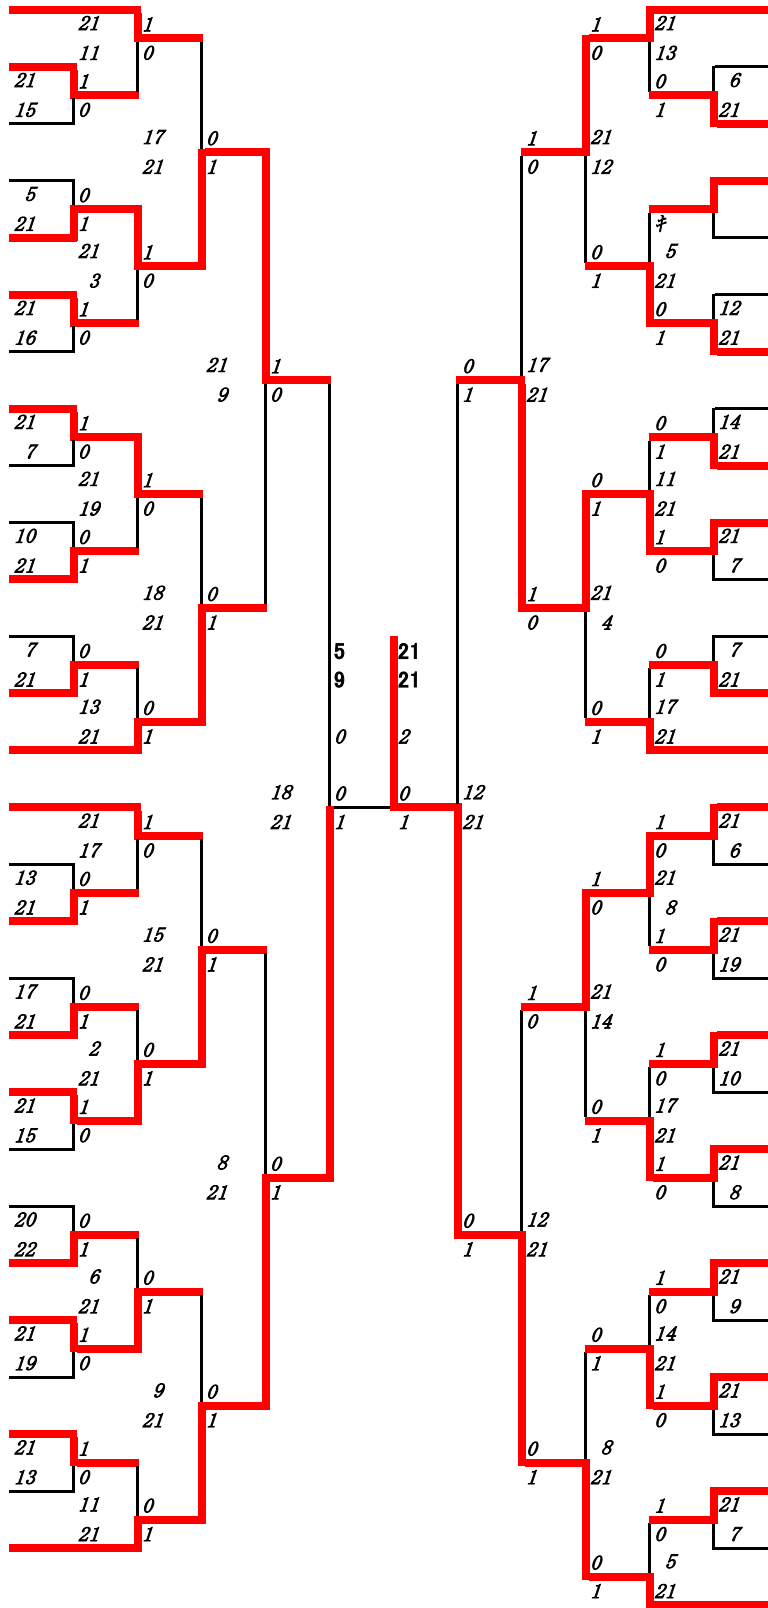

第7ブロック

- 171 中村 一尊
  (指宿商業)
- 172 濱田 明良
  (鶴丸)
- 173 里山 悠心
  (奄美)
- 174 山下 海斗
  (串良商業)
- 175 榎並 厚希
  (鹿児島実業)
- 176 池井 詩真
  (樟南)
- 177 山田 駿翔
  (蒲生)
- 178 鮫島 優斗
  (川辺)
- 179 中間 慶太
  (薩摩中央)
- 180 吉見 健吾
  (鹿児島中央)
- 181 池之迫 大湖
  (南大隅)
- 182 清水 偉大
  (鳳凰)
- 183 日高 直哉
  (鹿児島情報)
- 184 金井 航
  (大島)
- 185 永里 尚士
  (川内)
- 186 徳永 悠人
  (隼人工業)
- 187 屋地 佑樹
  (鹿屋農業)
- 188 松永 雄楽
  (錦江湾)
- 189 中村 温仁
  (串木野)
- 190 鶴ヶ野 将寿
  (国分)
- 191 岬 聖太
  (出水工業)
- 192 桑江 鳳希
  (明桜館)
- 193 佐多 律
  (市来農芸)
- 194 外園 悠磨
  (出水商業)
- 195 高城 友妥
  (松陽)
- 196 清水 利貫
  (与論)
- 197 有井 翔太
  (加治木工業)
- 198 内村 翔和
  (鹿児島)

第8ブロック

- 199 中野 誠也
  (鹿児島南)
- 200 佐々木 慶士
  (吹上)
- 201 内久保 琥白
  (鹿屋工業)
- 202 川東 修真
  (屋久島)
- 203 瀬戸口 盟
  (鹿児島東)
- 204 石堂 海翔
  (鹿児島玉龍)
- 205 山下 鳳雅
  (川内商工)
- 206 梶木 優我
  (尚志館)
- 207 宇治野 倅一
  (加世田)
- 208 増元 琉志
  (鹿児島高専)
- 209 竹下 悠
  (鹿児島工業)
- 210 山崎 琉雅
  (曾於)
- 211 井手 時男
  (ラ・サール)
- 212 坂本 一馬
  (伊集院)
- 213 高橋 凜
  (鹿児島育英館)
- 214 小原 迅人
  (出水)
- 215 坂下 航太郎
  (志学館)
- 216 撰 雪琥
  (沖永良部)
- 217 竹田 周平
  (大島北)
- 218 中尾 陽侑
  (鹿屋)
- 219 大石 燎義
  (甲南)
- 220 中原 佳祐
  (鹿児島水産)
- 221 新富 大悟
  (大口)
- 222 下曾山 巧
  (指宿)
- 223 船間 康太
  (鹿屋中央)
- 224 中熊 友我
  (加治木)
- 225 前田 結仁
  (武岡台)
- 226 東 怜央斗
  (れいめい)
- 227 永野 将史
  (鹿児島商業)