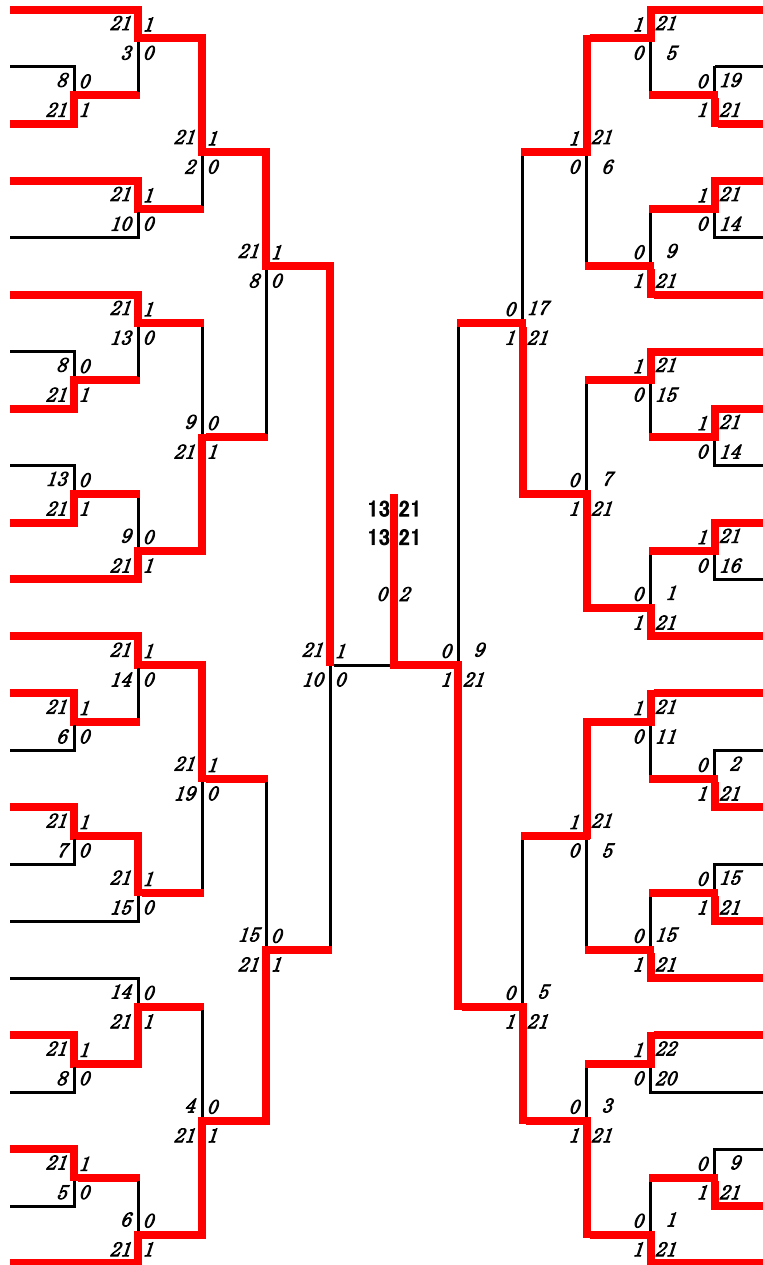

第 11 ブロック

- 230 草道 彩羽
  (鹿児島女子)
- 231 新原 比奈子
  (鹿児島情報)
- 232 安藤 伶菜
  (鹿屋中央)
- 233 山下 結音
  (奄美)
- 234 平峯 聖那
  (吹上)
- 235 菅野 由結
  (加治木)
- 236 海邊 蒼依
  (甲南)
- 237 中村 夏希
  (鹿児島水産)
- 238 岩井 美聡
  (出水商業)
- 239 吉ヶ別符 真侑
  (鶴丸)
- 240 迫 ゆうり
  (鹿屋)
- 241 福園 葉菜
  (尚志館)
- 242 中山 來愛
  (武岡台)
- 243 瀬口 心優
  (種子島中央)
- 244 榎本 心花
  (種子島)
- 245 桑井 満由花
  (松陽)
- 246 牧田 莉瑚
  (喜界)
- 247 松岡 ほなみ
  (樟南)
- 248 天辰 恵
  (伊集院)
- 249 有村 弥己
  (指宿)
- 250 地頭所 葵
  (鹿児島南)
- 251 廣瀬 香梨奈
  (出水)
- 252 森 美結
  (鹿児島)

第 12 ブロック

- 253 中島 悠邑
  (鹿児島中央)
- 254 廣場 杏優
  (鳳凰)
- 255 増田 犀十
  (鹿児島工業)
- 256 大場 真桜
  (屋久島)
- 257 川畑 美悠
  (大島北)
- 258 高木 笑夏
  (野田女子)
- 259 池之上 楓花
  (鹿屋女子)
- 260 長樂 真心
  (川内)
- 261 永田 羽音
  (大島)
- 262 土橋 ゆめの
  (志布志)
- 263 田代 彩羽
  (冲永良部)
- 264 久保 琴音
  (鹿児島実業)
- 265 枕辺 夏凜
  (川薩清修館)
- 266 廣島 友愛
  (出水中央)
- 267 木場 璃音
  (国分中央)
- 268 宮脇 ゆず
  (薩摩中央)
- 269 玉置 綾音
  (錦江湾)
- 270 中島 衣緒梨
  (鹿児島玉龍)
- 271 泉 穂乃愛
  (国分)
- 272 石牟禮 永愛
  (川内商工)
- 273 坂下 絢郁
  (志學館)
- 274 堂原 夏帆
  (加世田)
- 275 上野 里緒
  (鹿児島育英館)