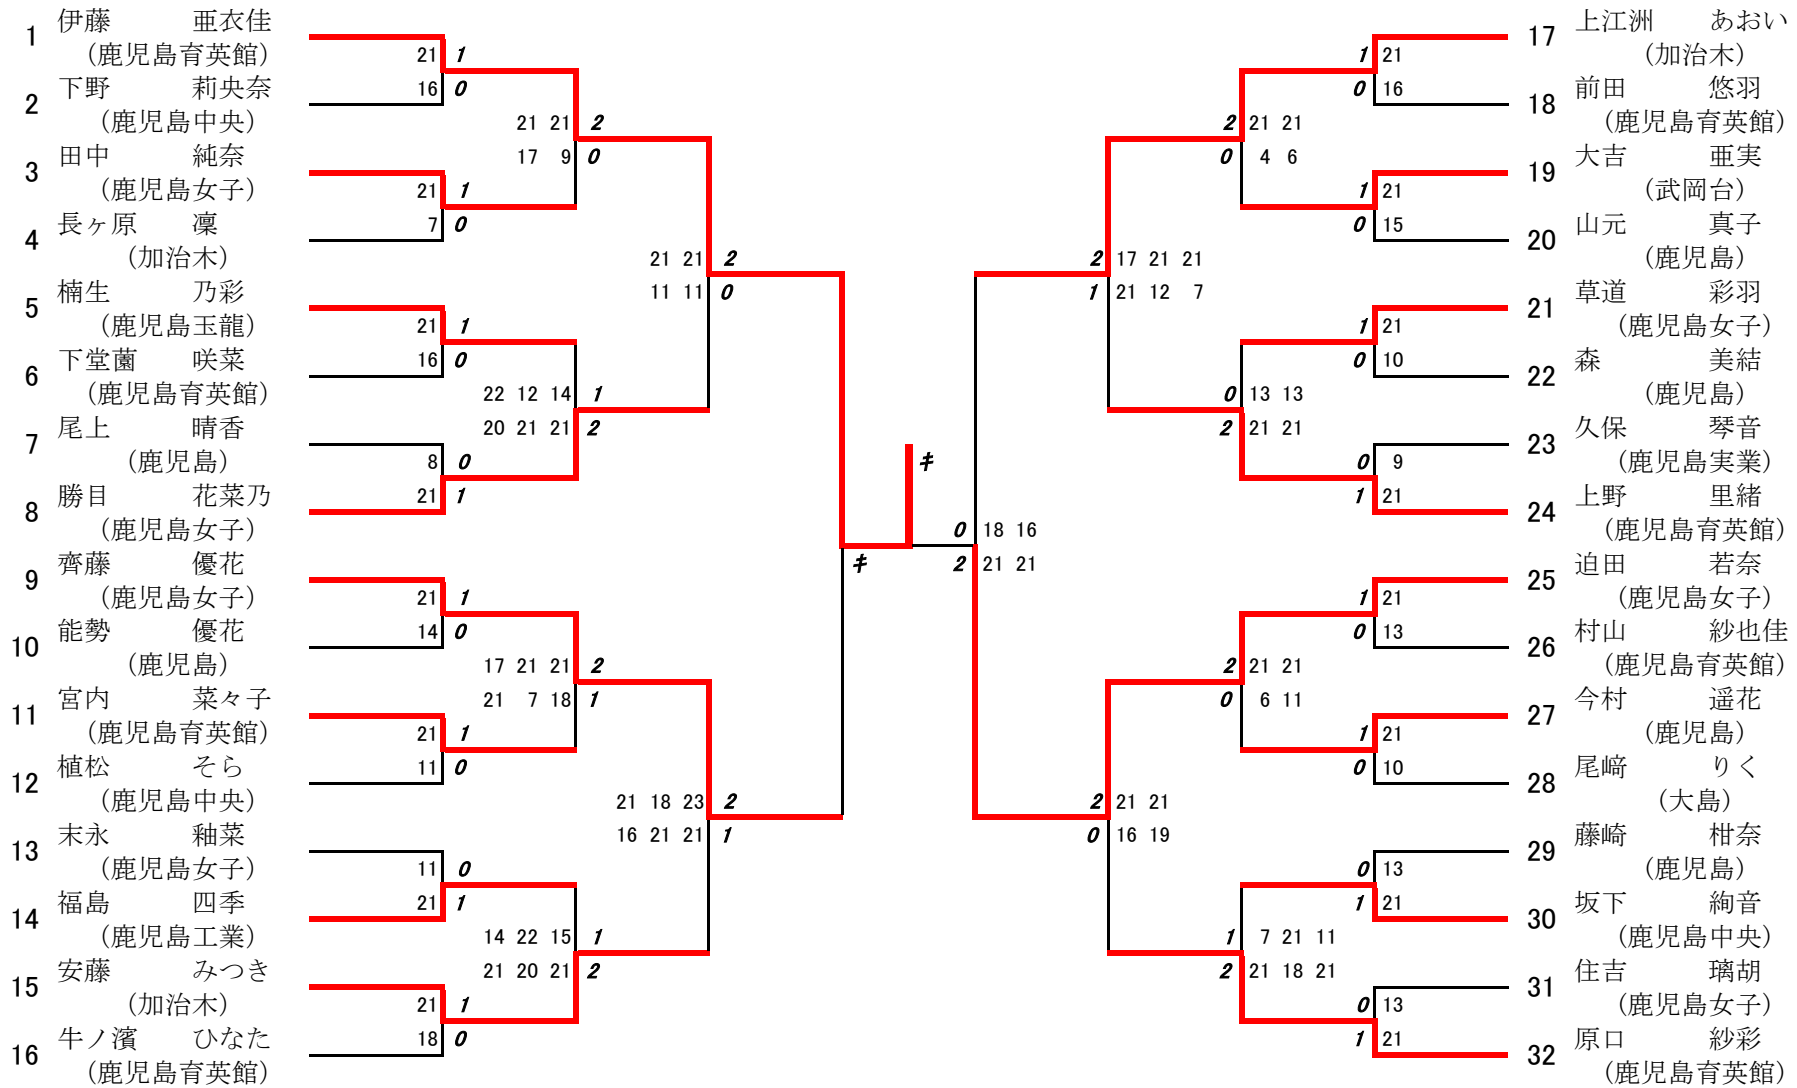

# 2024年度高校新人戦:バドミントン女子共通S:ベスト32(参加組数:367)

伊藤亜衣佳 (鹿児島育英館)

## 2024年度 高校新人戦：バドミントン：女子共通S

第1ブロック

名前の赤色はベスト 32

第2ブロック

- 1 伊藤 亜衣佳  
(鹿児島育英館)
- 2 黒木 優花  
(甲南)
- 3 松木 もか  
(出水中央)
- 4 井手 美李加  
(鹿屋中央)
- 5 野崎 結菜  
(種子島中央)
- 6 内 結奈  
(枕崎)
- 7 久保 乃愛  
(志學館)
- 8 吉松 絢音  
(川内商工)
- 9 碓山 菜乃子  
(大島北)
- 10 田之上 莉央奈  
(武岡台)
- 11 後藤 和香奈  
(鹿屋農業)
- 12 穂満 俐里  
(鹿児島)
- 13 坂元 美優  
(出水商業)
- 14 川畑 杏結  
(与論)
- 15 本村 美奈  
(樟南)
- 16 江野 さくら  
(志布志)
- 17 藏ノ下 奈央  
(川内)
- 18 財部 美麗  
(屋久島)
- 19 栗脇 未桜  
(鹿屋女子)
- 20 濱上 ゆうみ  
(鹿児島南)
- 21 篠田 朱花  
(松陽)
- 22 長峯 颯希  
(加世田常潤)
- 23 下野 莉央奈  
(鹿児島中央)