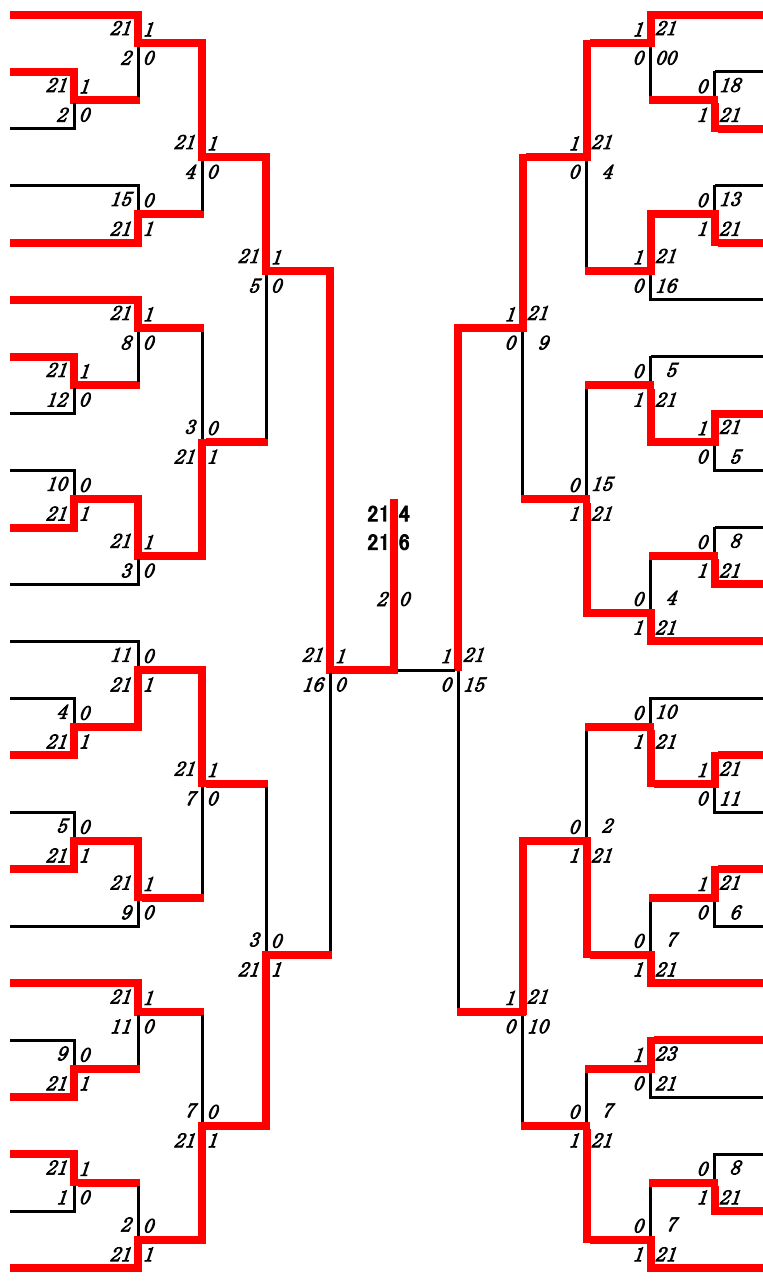

第9ブロック

- 184 上江洲 あおい
  (加治木)
- 185 佐藤 なつき
  (樟南)
- 186 大森 彩音
  (喜界)
- 187 村田 こはな
  (大口明光学園)
- 188 安田 楓美
  (鹿屋中央)
- 189 上國料 希美
  (鹿児島中央)
- 190 中村 姫己
  (川内商工)
- 191 田淵 心愛
  (南大隅)
- 192 遠竹 玲奈
  (出水)
- 193 畠中 七海
  (鹿屋女子)
- 194 迫 こころ
  (隼人工業)
- 195 内田 陽菜
  (鹿児島実業)
- 196 宮内 葵梨
  (川内)
- 197 坂元 利奈
  (鶴丸)
- 198 福留 陽愛
  (尚志館)
- 199 宇藤 くらら
  (出水商業)
- 200 藤田 絢音
  (国分)
- 201 出水 乃愛
  (加治木工業)
- 202 熊迫 結衣
  (国分中央)
- 203 鮎川 真維
  (枕崎)
- 204 家中 姫愛
  (指宿商業)
- 205 江副 風伶葵
  (錦江湾)
- 206 前田 悠羽
  (鹿児島育英館)