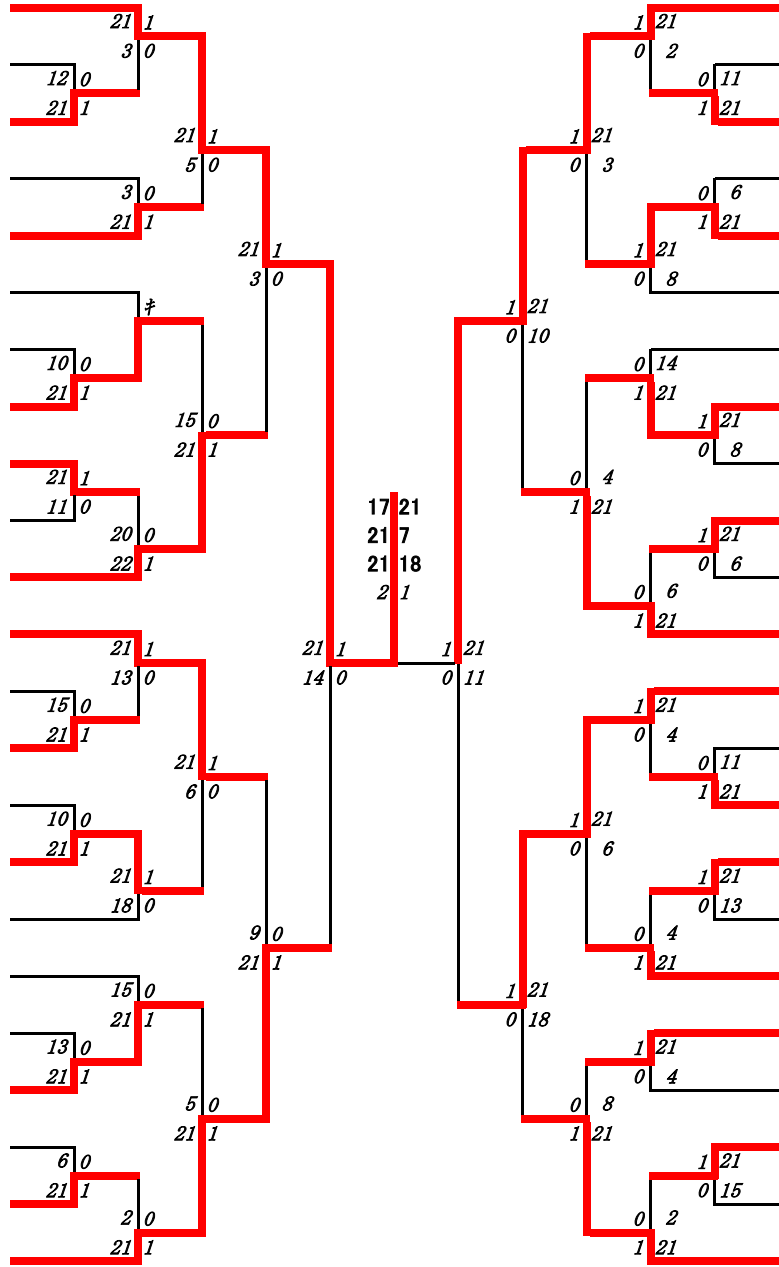

第5ブロック

- 92 齊藤 優花
  (鹿児島女子)
- 93 中原 明日香
  (加世田)
- 94 田中 愛奈
  (出水商業)
- 95 西尾 菜々実
  (種子島中央)
- 96 冨永 莓央
  (伊集院)
- 97 松久保 美有
  (薩南工業)
- 98 永野 彩奈
  (沖永良部)
- 99 今村 くるみ
  (鹿児島南)
- 100 江川 愛子
  (加治木)
- 101 尾ノ後 妃翔
  (鹿屋女子)
- 102 榎屋 乃愛
  (武岡台)
- 103 下田 楽々
  (鹿児島実業)
- 104 藤田 幸奈
  (尚志館)
- 105 才新 麻綾
  (出水中央)
- 106 諸留 香菜
  (指宿商業)
- 107 寶満 美羽
  (川薩清修館)
- 108 宮脇 海羽
  (大口)
- 109 西川 陽菜
  (鹿児島純心女子)
- 110 松元 愛空
  (国分中央)
- 111 下園 衣舞
  (鹿屋中央)
- 112 小梅枝 美羽
  (南大隅)
- 113 平川 凜
  (樟南)
- 114 能勢 優花
  (鹿児島)

第6ブロック

- 115 宮内 菜々子
  (鹿児島育英館)
- 116 川畑 美萌音
  (志學館)
- 117 中村 茉理笑
  (枕崎)
- 118 石牟禮 叶愛
  (川内商工)
- 119 川原 七惺
  (種子島)
- 120 森下 瑠春
  (出水)
- 121 成山 柊
  (串良商業)
- 122 内ノ倉 千帆
  (鶴丸)
- 123 中野 美菜江
  (加世田常潤)
- 124 松崎 侗暖
  (大島)
- 125 福田 星来
  (吹上)
- 126 桑木野 莉央
  (松陽)
- 127 植松 そら
  (鹿児島中央)
- 128 町 鈴音
  (薩摩中央)
- 129 榎田 真紀
  (鹿児島玉龍)
- 130 川畑 穂乃香
  (錦江湾)
- 131 新田 優月
  (喜界)
- 132 橋口 心優
  (大島北)
- 133 畑野 綾乃
  (鳳凰)
- 134 榎崎 月姫
  (鹿屋農業)
- 135 林 優晴
  (国分)
- 136 田上 葉夕
  (川内)
- 137 丸岡 陽和
  (鹿屋)