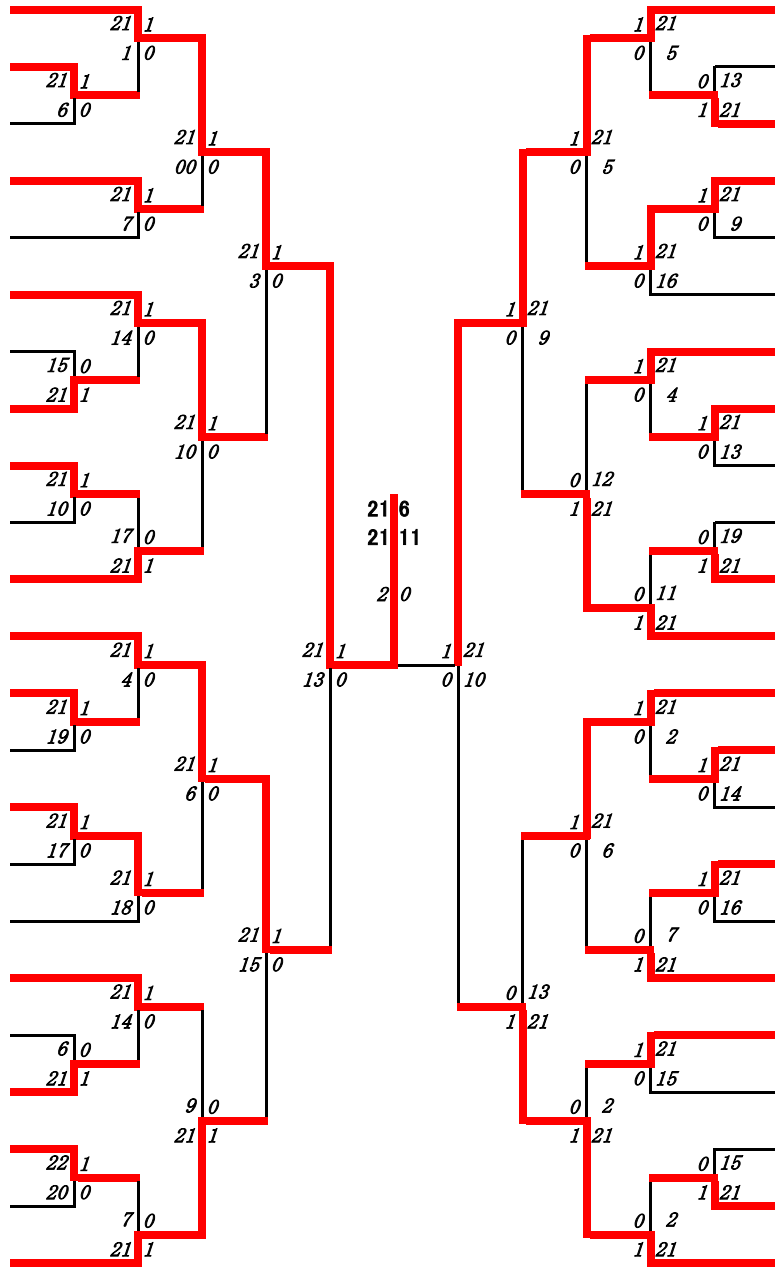

第 13 ブロック

- 276 迫田 若奈
  (鹿児島女子)
- 277 榎本 早那
  (野田女子)
- 278 中島 李
  (尚志館)
- 279 中野 結衣
  (指宿)
- 280 松田 こはる
  (鹿児島情報)
- 281 新村 結菜
  (鹿児島南)
- 282 吉祥庵 菜緒
  (薩摩中央)
- 283 谷口 比穂
  (樟南)
- 284 徳田 奈桜
  (鶴丸)
- 285 本坊 比依
  (枕崎)
- 286 川畑 嬉子
  (与論)
- 287 村山 紗也佳
  (鹿児島育英館)
- 288 川口 遥加
  (松陽)
- 289 久保田 ユリカ
  (吹上)
- 290 前島 心結
  (指宿商業)
- 291 三島 愛結花
  (沖永良部)
- 292 井関 ななみ
  (川辺)
- 293 緒方 海月
  (蒲生)
- 294 北野 圭杏
  (伊集院)
- 295 高吉 ゆい
  (錦江湾)
- 296 月野木 咲菜
  (武岡台)
- 297 中村 穂香
  (鹿屋女子)
- 298 北迫 美南
  (加治木)

第 14 ブロック

- 299 今村 遥花
  (鹿児島)
- 300 嶋崎 彩里
  (屋久島)
- 301 宇藤 彩乃
  (出水商業)
- 302 中本 みなみ
  (種子島)
- 303 牧 佳奈
  (隼人工業)
- 304 京田 麗生
  (出水)
- 305 月野木 結衣
  (国分中央)
- 306 伊牟田 愛美
  (明桜館)
- 307 大湊 愛音
  (加世田常潤)
- 308 折小野 詩
  (鹿屋)
- 309 内 紬嘉
  (川内)
- 310 西ノ園 未桜
  (鹿屋中央)
- 311 樋口 美彩
  (鹿児島中央)
- 312 國村 琴梨
  (鹿児島玉龍)
- 313 大迫 海琴
  (国分)
- 314 盛 那南亜
  (鳳凰)
- 315 古別府 瑠桜
  (志學館)
- 316 松元 藍来
  (喜界)
- 317 南 海音
  (種子島中央)
- 318 清水 ながる
  (加世田)
- 319 上平 紗菜
  (川内商工)
- 320 鶴田 真依子
  (鹿児島実業)
- 321 尾崎 りく
  (大島)