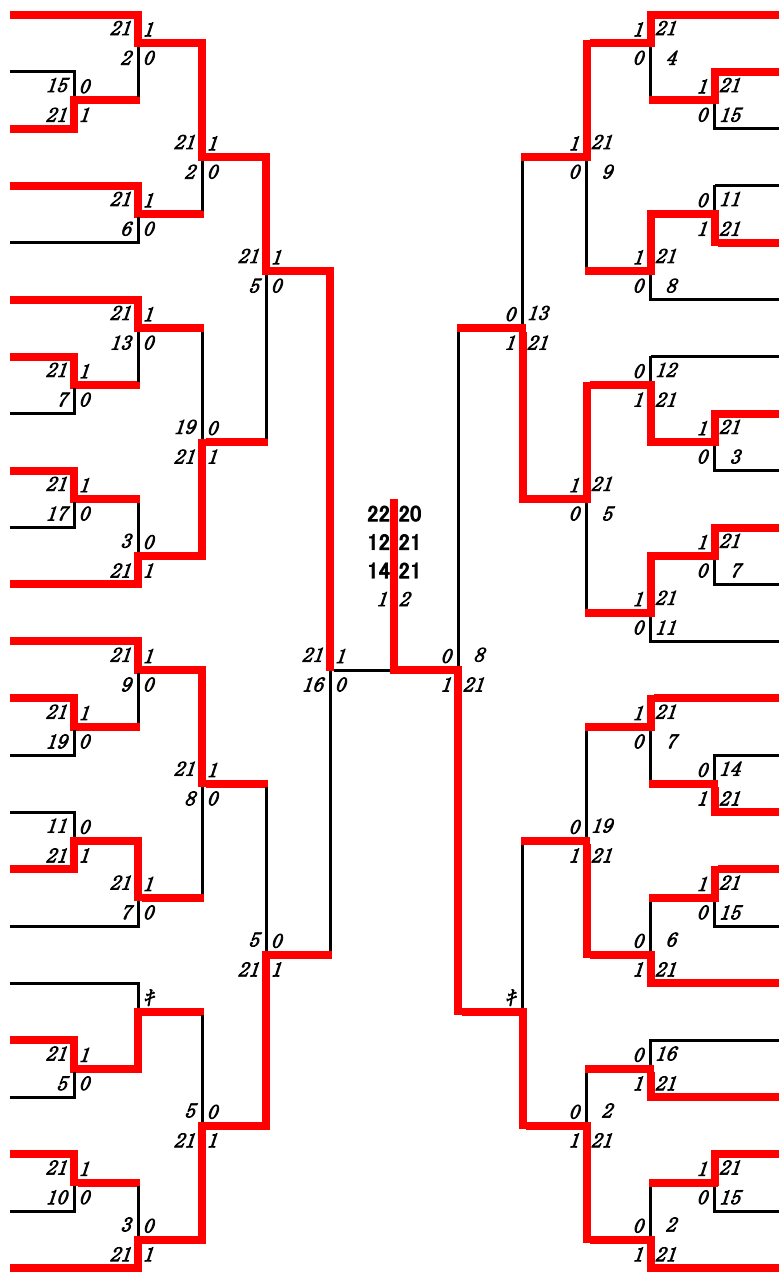

第3ブロック

- 46 楠生 乃彩
  (鹿児島玉龍)
- 47 園田 千紗来
  (鹿屋中央)
- 48 山脇 和紗
  (指宿)
- 49 池田 あずな
  (与論)
- 50 大山 ことの
  (蒲生)
- 51 福留 遥珂
  (鹿屋)
- 52 南園 春陽
  (鹿児島南)
- 53 唐仁原 幸海
  (南大隅)
- 54 出水田 優奈
  (鹿屋女子)
- 55 前田 早千香
  (冲永良部)
- 56 政野 真菜
  (鹿児島実業)
- 57 萩原 遥夏
  (国分中央)
- 58 淵脇 翠莉
  (川内商工)
- 59 西 春奈
  (大島北)
- 60 今村 彩花
  (川内)
- 61 塚元 梨世
  (松陽)
- 62 山下 希望
  (鹿児島情報)
- 63 福永 愛梨
  (指宿商業)
- 64 米丸 紗羽
  (鹿児島中央)
- 65 柳生 愛乃
  (吹上)
- 66 永山 愛花理
  (加治木)
- 67 小山田 未音
  (種子島中央)
- 68 下堂 蘭 咲菜
  (鹿児島育英館)

第4ブロック

- 69 大徳 らら
  (武岡台)
- 70 岩崎 桜智
  (伊集院)
- 71 井手 優花
  (尚志館)
- 72 橋 和瑚
  (志学館)
- 73 武下 里穂
  (出水商業)
- 74 中原 ここみ
  (加世田常潤)
- 75 宮園 桃夏
  (錦江湾)
- 76 尾上 晴香
  (鹿児島)
- 77 岩永 あゆみ
  (出水)
- 78 中島 虹音里
  (樟南)
- 79 重田 望
  (奄美)
- 80 藏内 こゆき
  (薩摩中央)
- 81 水口 遥月
  (鹿児島工業)
- 82 田中 楓夏
  (加世田)
- 83 平山 梨央
  (種子島)
- 84 伊駒 未来
  (川薩清修館)
- 85 肥後 めい
  (国分)
- 86 深野 桐子
  (鶴丸)
- 87 竹崎 暖埜
  (鳳凰)
- 88 木尾 夏萌
  (志布志)
- 89 植木 こはる
  (隼人工業)
- 90 藤井 愛歌
  (れいめい)
- 91 勝目 花菜乃
  (鹿児島女子)