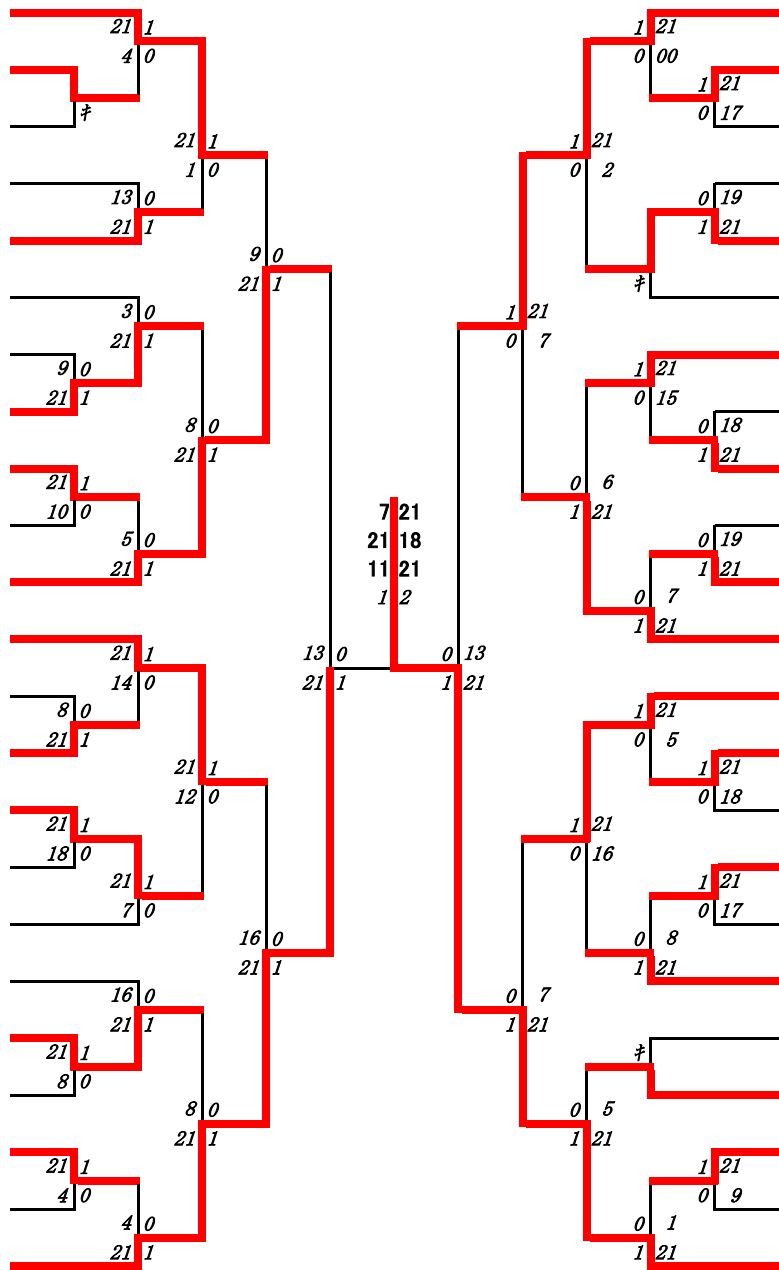

第 15 ブロック

- 322 橋山 玲玖
  (指宿商業)
- 323 九万田 乃彩
  (錦江湾)
- 324 川路 美人
  (吹上)
- 325 永吉 来夢
  (尚志館)
- 326 川元 花
  (鹿児島東)
- 327 木之下 美優
  (曾於)
- 328 前田 亜美
  (川内商工)
- 329 前村 未空
  (松陽)
- 330 濱田 有梨亜
  (志學館)
- 331 四郎園 茜音
  (鹿屋女子)
- 332 藤崎 柑奈
  (鹿児島)
- 333 竹中 実々花
  (鹿児島工業)
- 334 村崎 紗和
  (出水)
- 335 塩入谷 香凜
  (武岡台)
- 336 西 愛琉
  (与論)
- 337 山下 美琴
  (鳳凰)
- 338 純浦 瑠奈
  (鹿屋農業)
- 339 大渡 彩也華
  (加世田)
- 340 國生 莉央
  (伊集院)
- 341 井畑 爽菜
  (志布志)
- 342 松原 志奈
  (種子島)
- 343 上浦 ひなた
  (川内)
- 344 坂下 絢音
  (鹿児島中央)

第 16 ブロック

- 345 住吉 璃胡
  (鹿児島女子)
- 346 上山 優月
  (国分)
- 347 折尾 結愛
  (薩南工業)
- 348 平野 里帆
  (鹿屋中央)
- 349 菊永 さくら
  (鹿児島実業)
- 350 小園 紗弥
  (鶴翔)
- 351 平野 朱
  (出水中央)
- 352 西 みらの
  (大島北)
- 353 新森 妃夏
  (川薩清修館)
- 354 原口 彩愛
  (野田女子)
- 355 南 佑霞
  (鹿児島南)
- 356 若松 歩夢
  (国分中央)
- 357 中間 柚希
  (鹿児島玉龍)
- 358 原田 悠羽
  (樟南)
- 359 石川 留奈々
  (加治木)
- 360 西 咲良
  (沖永良部)
- 361 徳永 彩華
  (南大隅)
- 362 隈元 果朋
  (甲南)
- 363 前田 愛奈
  (出水商業)
- 364 畑中 茜音
  (鹿屋)
- 365 中道 結愛
  (鶴丸)
- 366 利水 桃菜
  (種子島中央)
- 367 原口 紗彩
  (鹿児島育英館)