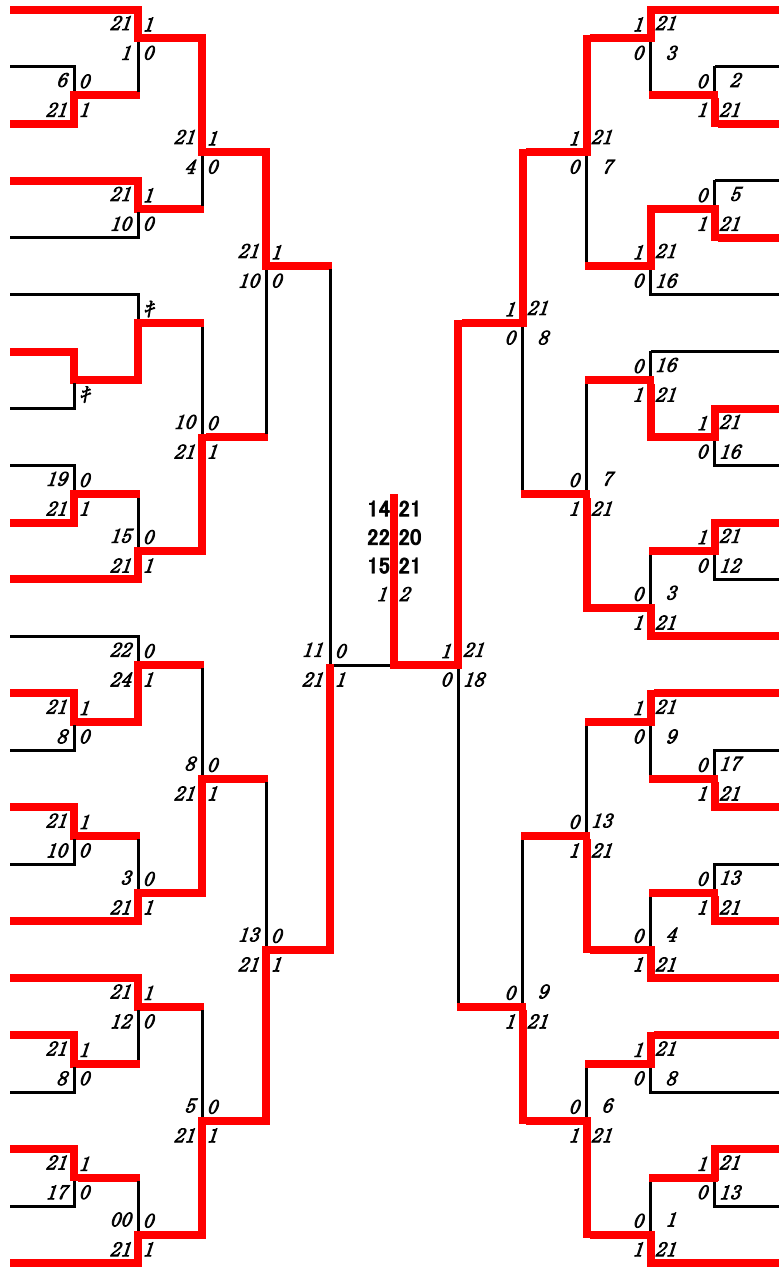

第7ブロック

- 138 末永 釉菜 (鹿児島女子)
- 139 楠元 華奈美 (川薩清修館)
- 140 小玉 夏希 (鹿屋)
- 141 末次 愛梨 (錦江湾)
- 142 楠生 未来 (串木野)
- 143 南 眞矢呂 (れいめい)
- 144 春田 蓮華 (野田女子)
- 145 田畑 こころ (与論)
- 146 幸福 乃愛 (鹿児島実業)
- 147 大渡 愛梨 (加世田)
- 148 有留 羽奏 (指宿)
- 149 肥後 菜月 (吹上)
- 150 前原 菜奈 (尚志館)
- 151 江川野 加恋 (出水)
- 152 牧野田 空 (武岡台)
- 153 末廣 千乃 (鹿屋中央)
- 154 重久 彩寧 (鹿児島)
- 155 山路 未喜 (隼人工業)
- 156 下瀬 留楓 (伊集院)
- 157 横山 芽惟 (曾於)
- 158 出水 優奈 (国分中央)
- 159 永山 鈴彩 (薩摩中央)
- 160 福島 四季 (鹿児島工業)

第8ブロック

- 161 安藤 みつき (加治木)
- 162 西浦 陽向 (志布志)
- 163 濱本 陽菜 (種子島)
- 164 永井 愛羅 (鹿屋女子)
- 165 中西 優奈 (松陽)
- 166 益山 みちる (沖永良部)
- 167 野田 桜空 (志學館)
- 168 福満 瑠那 (樟南)
- 169 木下 真心美 (出水商業)
- 170 高吉 優奈 (鳳凰)
- 171 古市 心音 (種子島中央)
- 172 政 優奈 (鹿児島商業)
- 173 渡 智世 (甲南)
- 174 宮内 葵彩 (川内)
- 175 山田 さくら (奄美)
- 176 藤原 きらり (国分)
- 177 桑山 めぐみ (鹿児島南)
- 178 瀬尾 ひなの (鹿児島中央)
- 179 黒瀬 恋佳 (南大隅)
- 180 濱崎 萌花 (出水中央)
- 181 松田 華凜 (川内商工)
- 182 脇岡 彩乃 (鶴丸)
- 183 牛ノ濱 ひなた (鹿児島育英館)