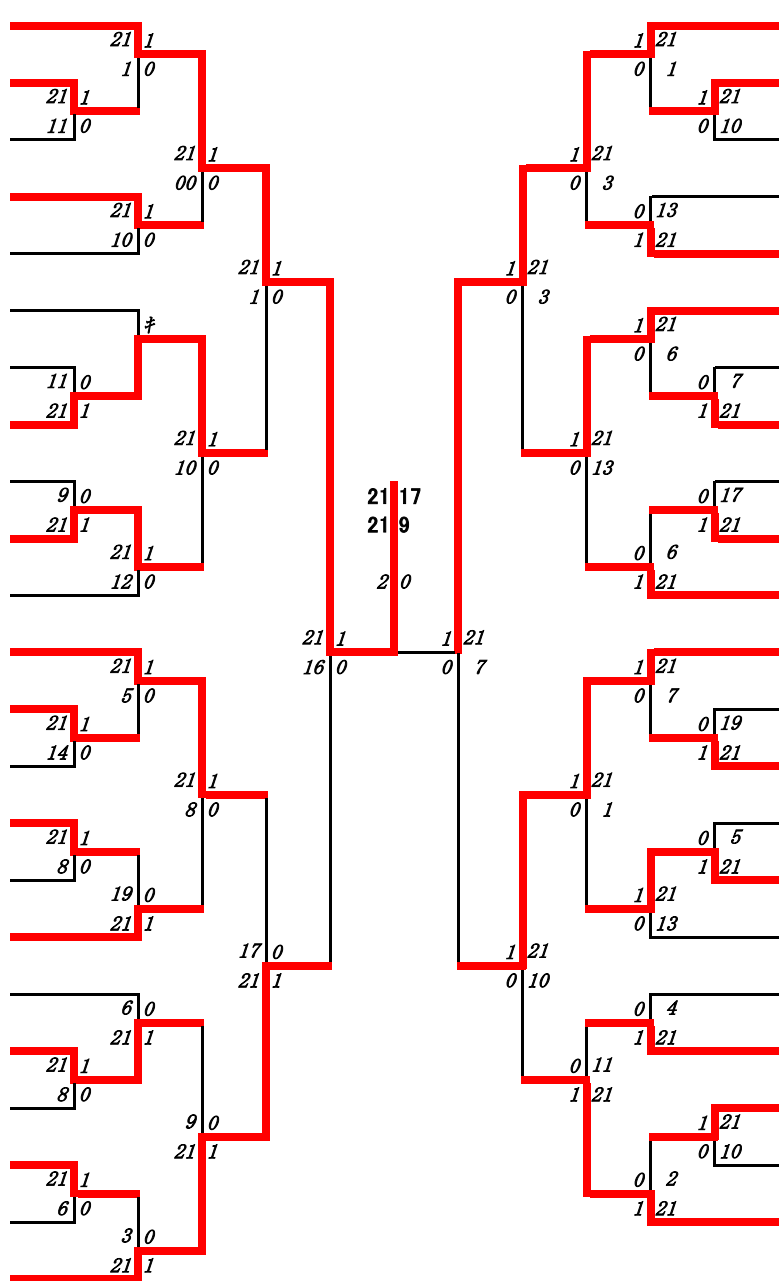

# 2024年度高校新人戦:バドミントン女子共通S:ベスト32(参加組数:367)

伊藤亜衣佳 (鹿児島育英館)

## 2024年度 高校新人戦：バドミントン：女子共通S

第1ブロック

名前の赤色はベスト 32

第2ブロック

- 1 伊藤 亜衣佳  
(鹿児島育英館)
- 2 黒木 優花  
(甲南)
- 3 松木 もか  
(出水中央)
- 4 井手 美李加  
(鹿屋中央)
- 5 野崎 結菜  
(種子島中央)
- 6 内 結奈  
(枕崎)
- 7 久保 乃愛  
(志學館)
- 8 吉松 絢音  
(川内商工)
- 9 碓山 菜乃子  
(大島北)
- 10 田之上 莉央奈  
(武岡台)
- 11 後藤 和香奈  
(鹿屋農業)
- 12 穂満 俐里  
(鹿児島)
- 13 坂元 美優  
(出水商業)
- 14 川畑 杏結  
(与論)
- 15 本村 美奈  
(樟南)
- 16 江野 さくら  
(志布志)
- 17 藏ノ下 奈央  
(川内)
- 18 財部 美麗  
(屋久島)
- 19 栗脇 未桜  
(鹿屋女子)
- 20 濱上 ゆうみ  
(鹿児島南)
- 21 篠田 朱花  
(松陽)
- 22 長峯 颯希  
(加世田常潤)
- 23 下野 莉央奈  
(鹿児島中央)