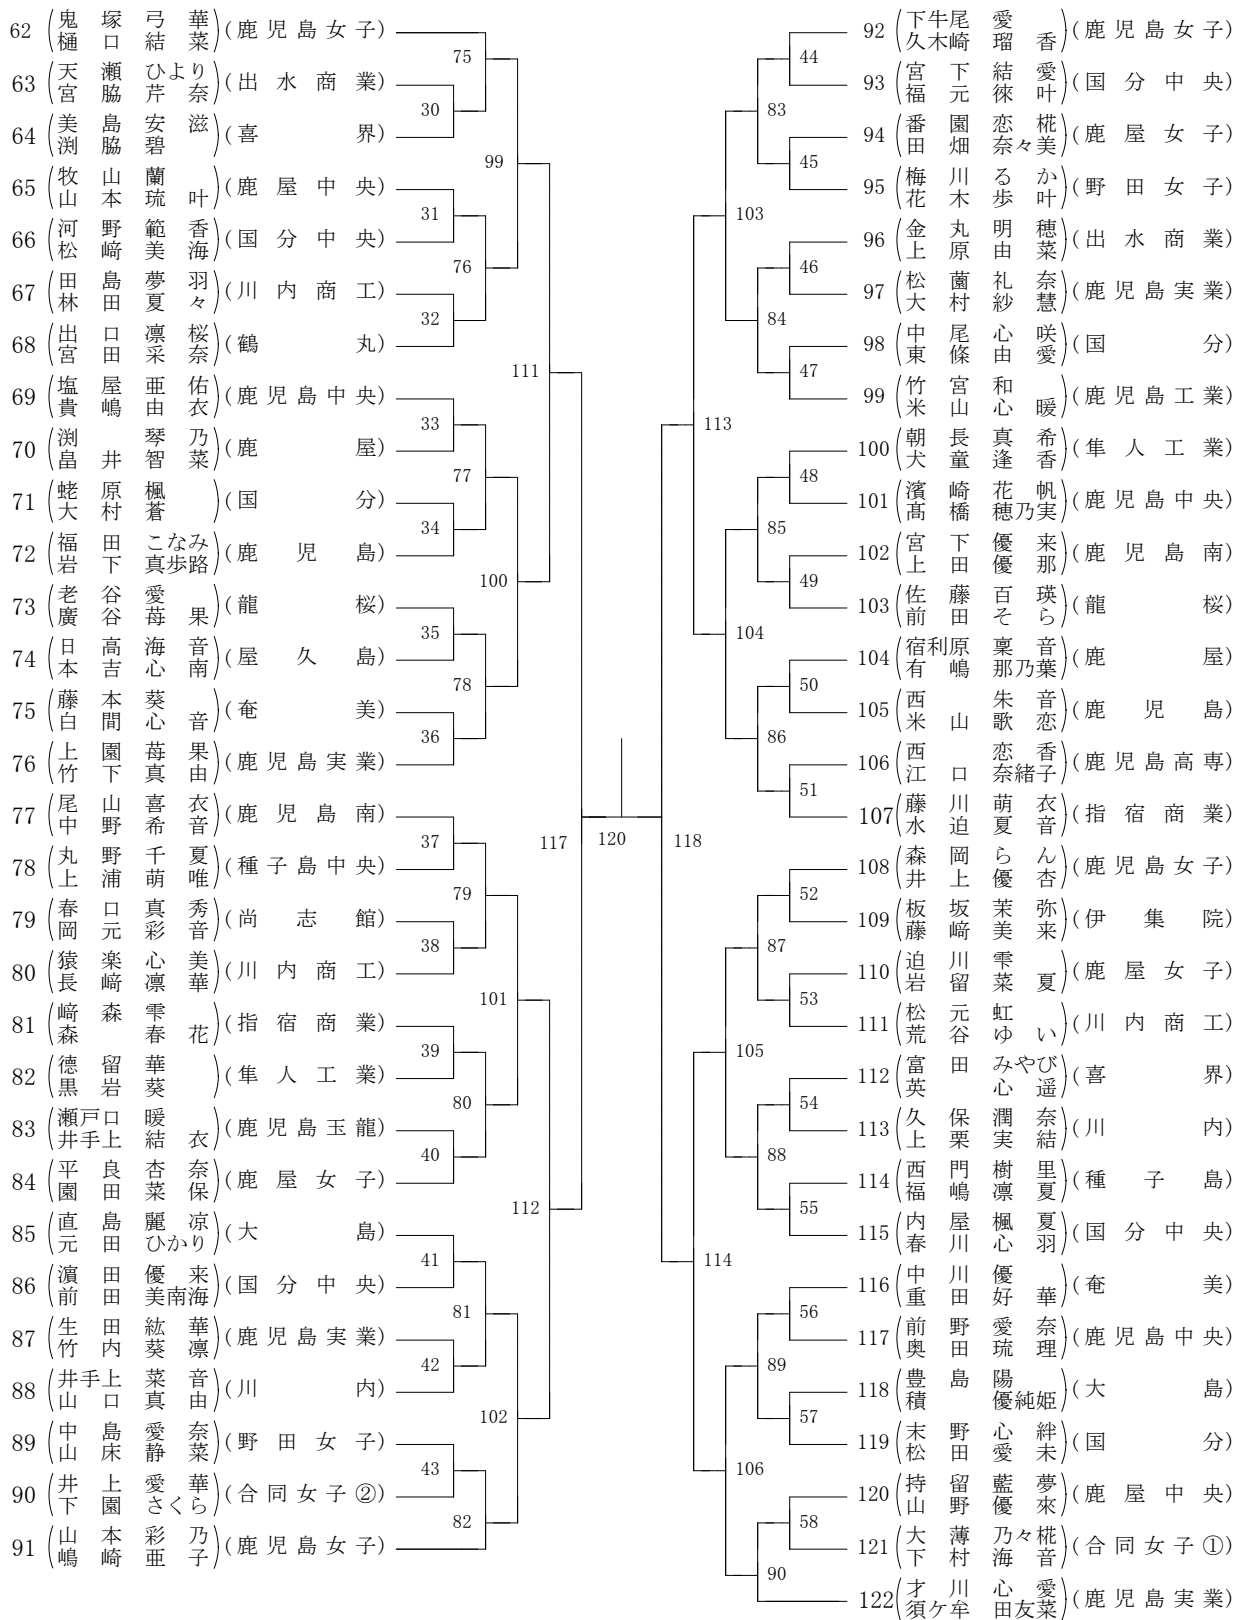

2024年度 新人戦 女子学校対抗の部 :ソフトテニス(鹿児島)

※合同女子① ( 甲南・鹿児島工業・薩南工業 )  
 合同女子② ( 鳳凰・串木野・明桜館 )

2024年度 新人戦 男子学校対抗の部 :ソフトテニス(鹿児島)

※合同男子① ( 国分中央・串木野・指宿商業 )  
 合同男子② ( 種子島中央・薩南工業・屋久島 )

第1ブロック

第2ブロック

第3ブロック

第4ブロック

第1ブロック

第2ブロック

第3ブロック

第4ブロック

第5ブロック

第6ブロック

第7ブロック

第8ブロック