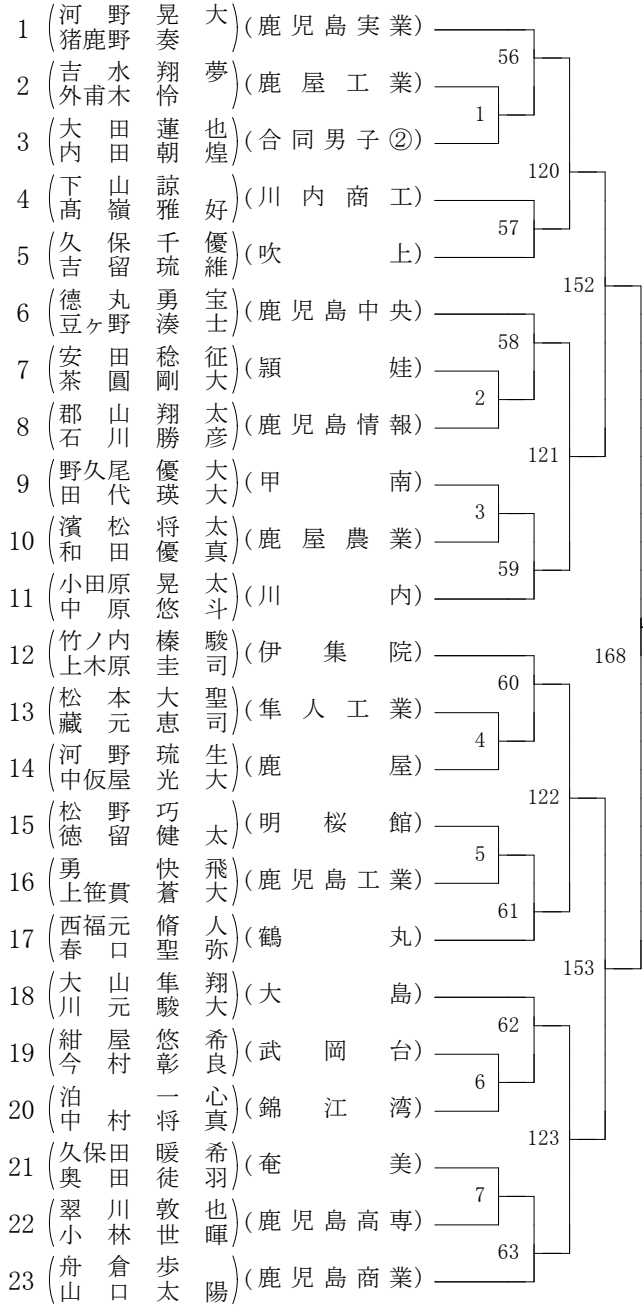

2024年度 新人戦 女子学校対抗の部 :ソフトテニス(鹿児島)

※合同女子① ( 甲南・鹿児島工業・薩南工業 )  
 合同女子② ( 鳳凰・串木野・明桜館 )

2024年度 新人戦 男子学校対抗の部 :ソフトテニス(鹿児島)

※合同男子① ( 国分中央・串木野・指宿商業 )  
 合同男子② ( 種子島中央・薩南工業・屋久島 )

第1ブロック

第2ブロック

第3ブロック

第4ブロック

第1ブロック

第2ブロック

第3ブロック

第4ブロック

第5ブロック

第6ブロック

第7ブロック

第8ブロック