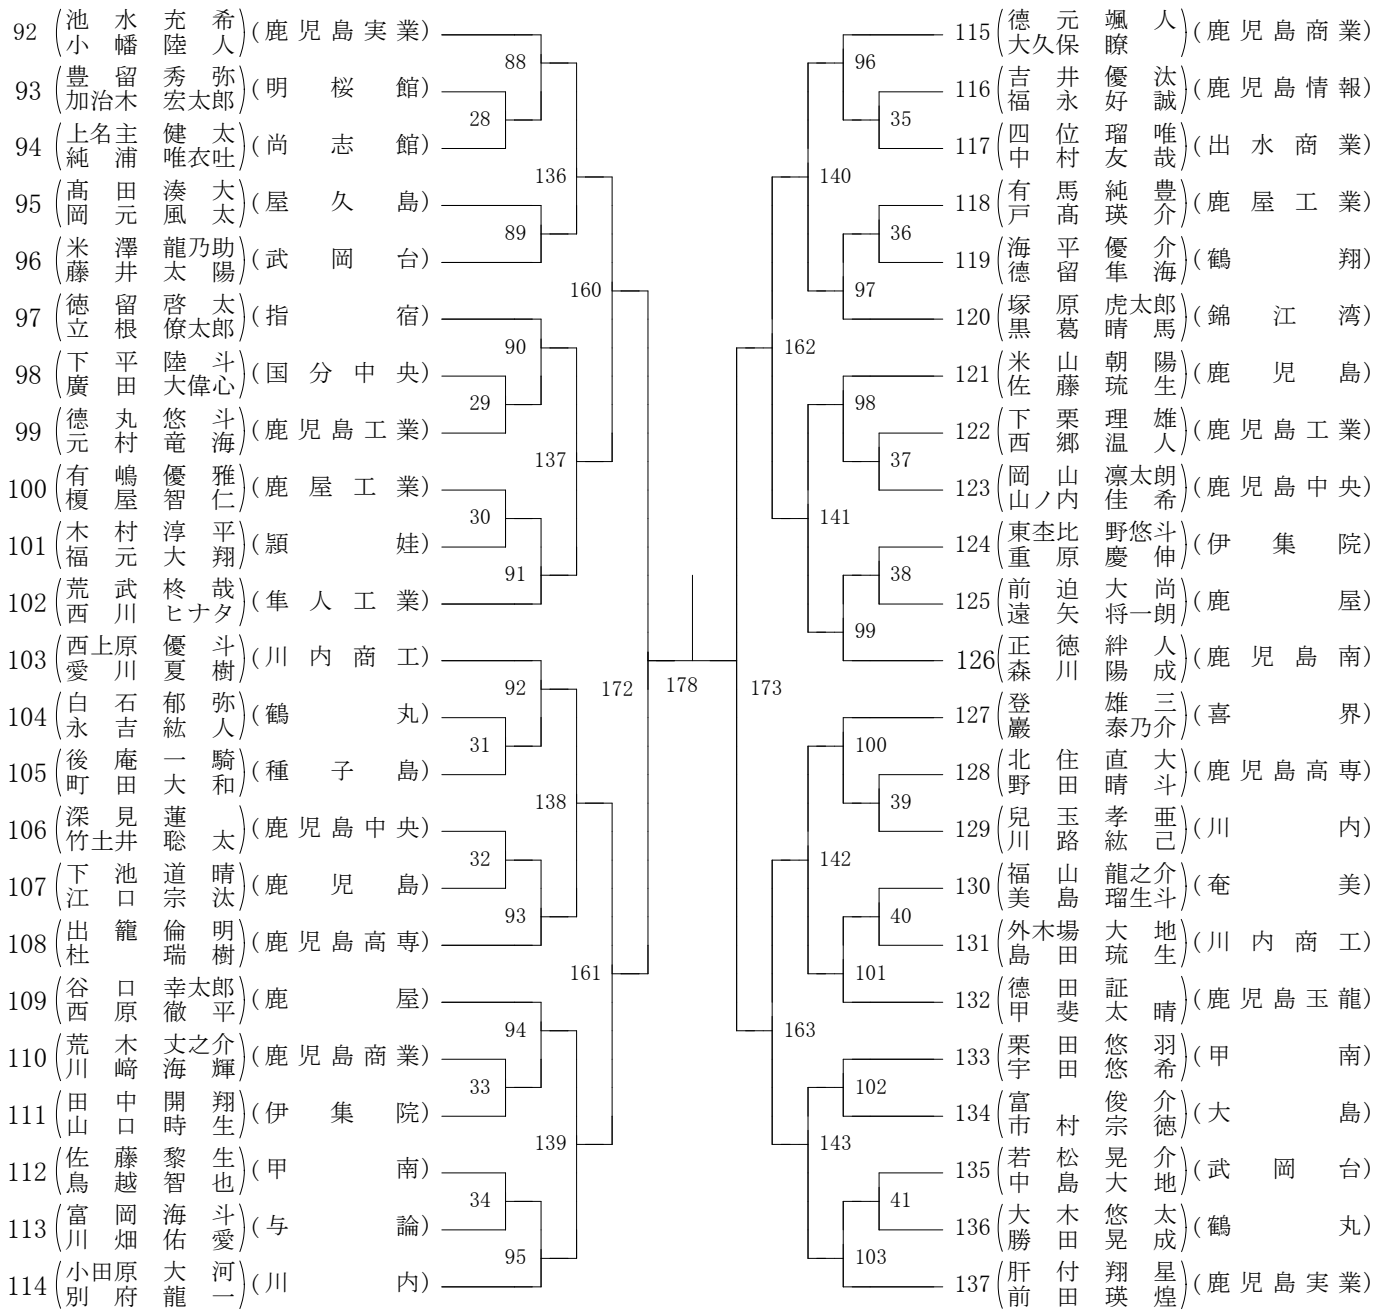

2024年度 新人戦 女子学校対抗の部 :ソフトテニス(鹿児島)

※合同女子① ( 甲南・鹿児島工業・薩南工業 )  
 合同女子② ( 鳳凰・串木野・明桜館 )

2024年度 新人戦 男子学校対抗の部 :ソフトテニス(鹿児島)

※合同男子① ( 国分中央・串木野・指宿商業 )  
 合同男子② ( 種子島中央・薩南工業・屋久島 )

第1ブロック

第2ブロック

第3ブロック

第4ブロック

第1ブロック

第2ブロック

第3ブロック

第4ブロック

第5ブロック

第6ブロック

第7ブロック

第8ブロック