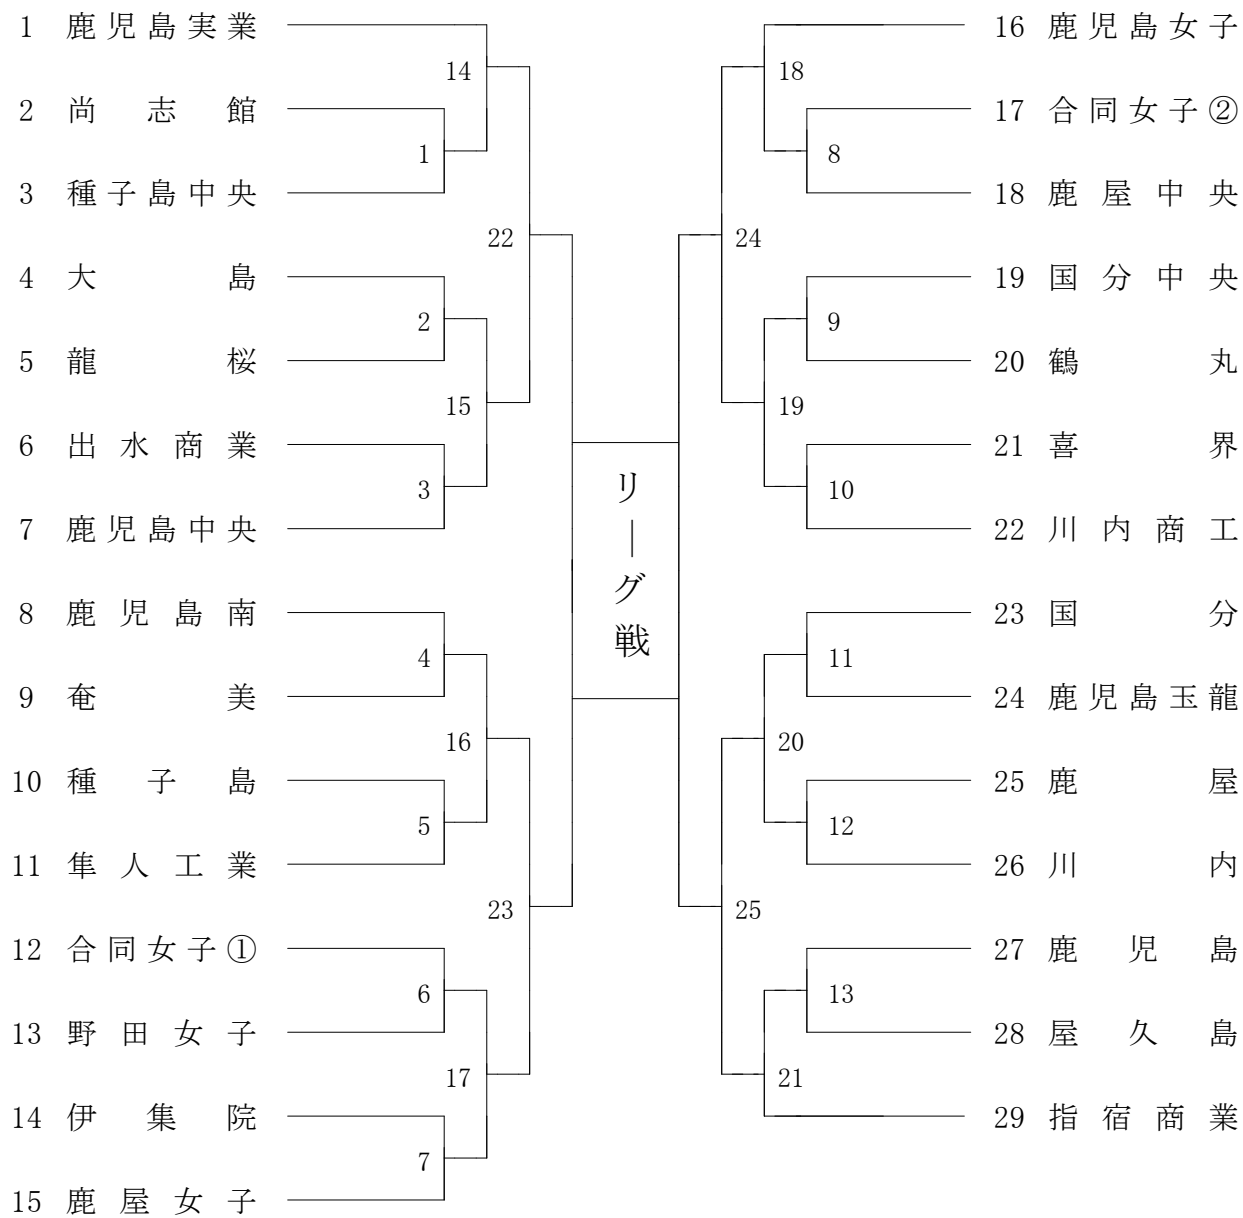

2024年度 新人戦 女子学校対抗の部 :ソフトテニス(鹿児島)

※合同女子① ( 甲南・鹿児島工業・薩南工業 )  
 合同女子② ( 鳳凰・串木野・明桜館 )

2024年度 新人戦 男子学校対抗の部 :ソフトテニス(鹿児島)

※合同男子① ( 国分中央・串木野・指宿商業 )  
 合同男子② ( 種子島中央・薩南工業・屋久島 )

第1ブロック

第2ブロック

第3ブロック

第4ブロック

第1ブロック

第2ブロック

第3ブロック

第4ブロック

第5ブロック

第6ブロック

第7ブロック

第8ブロック