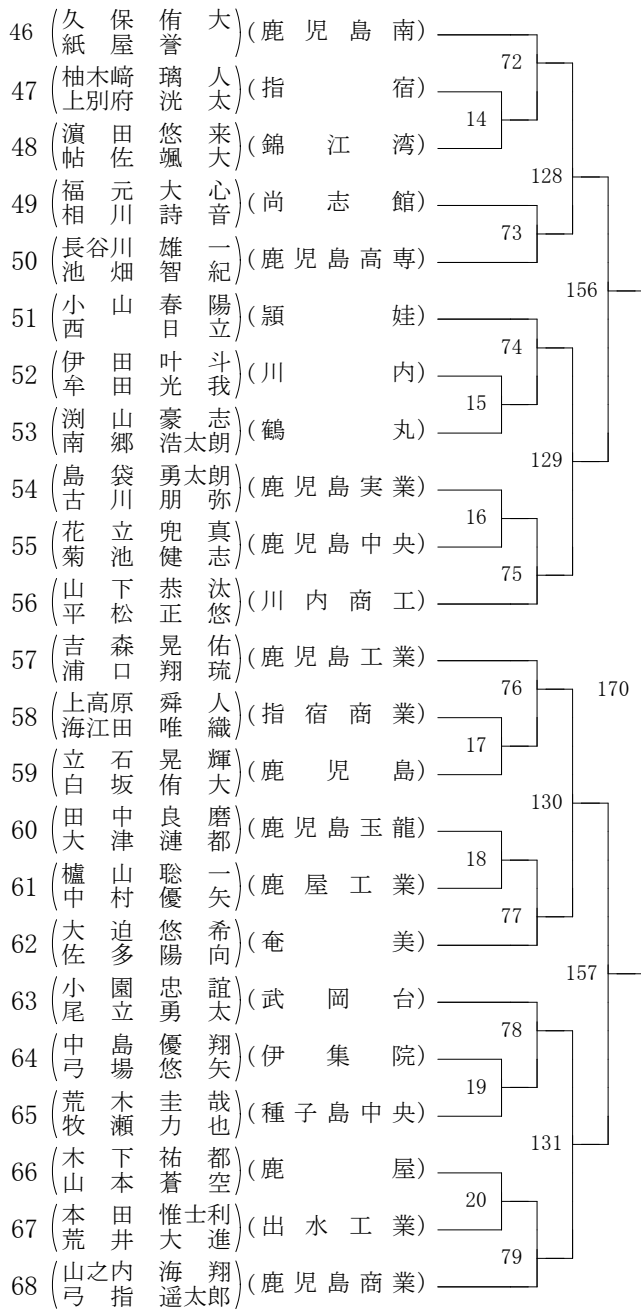

2024年度 新人戦 女子学校対抗の部 :ソフトテニス(鹿児島)

※合同女子① ( 甲南・鹿児島工業・薩南工業 )  
 合同女子② ( 鳳凰・串木野・明桜館 )

2024年度 新人戦 男子学校対抗の部 :ソフトテニス(鹿児島)

※合同男子① ( 国分中央・串木野・指宿商業 )  
 合同男子② ( 種子島中央・薩南工業・屋久島 )

第1ブロック

第2ブロック

第3ブロック

第4ブロック

第1ブロック

第2ブロック

第3ブロック

第4ブロック

第5ブロック

第6ブロック

第7ブロック

第8ブロック