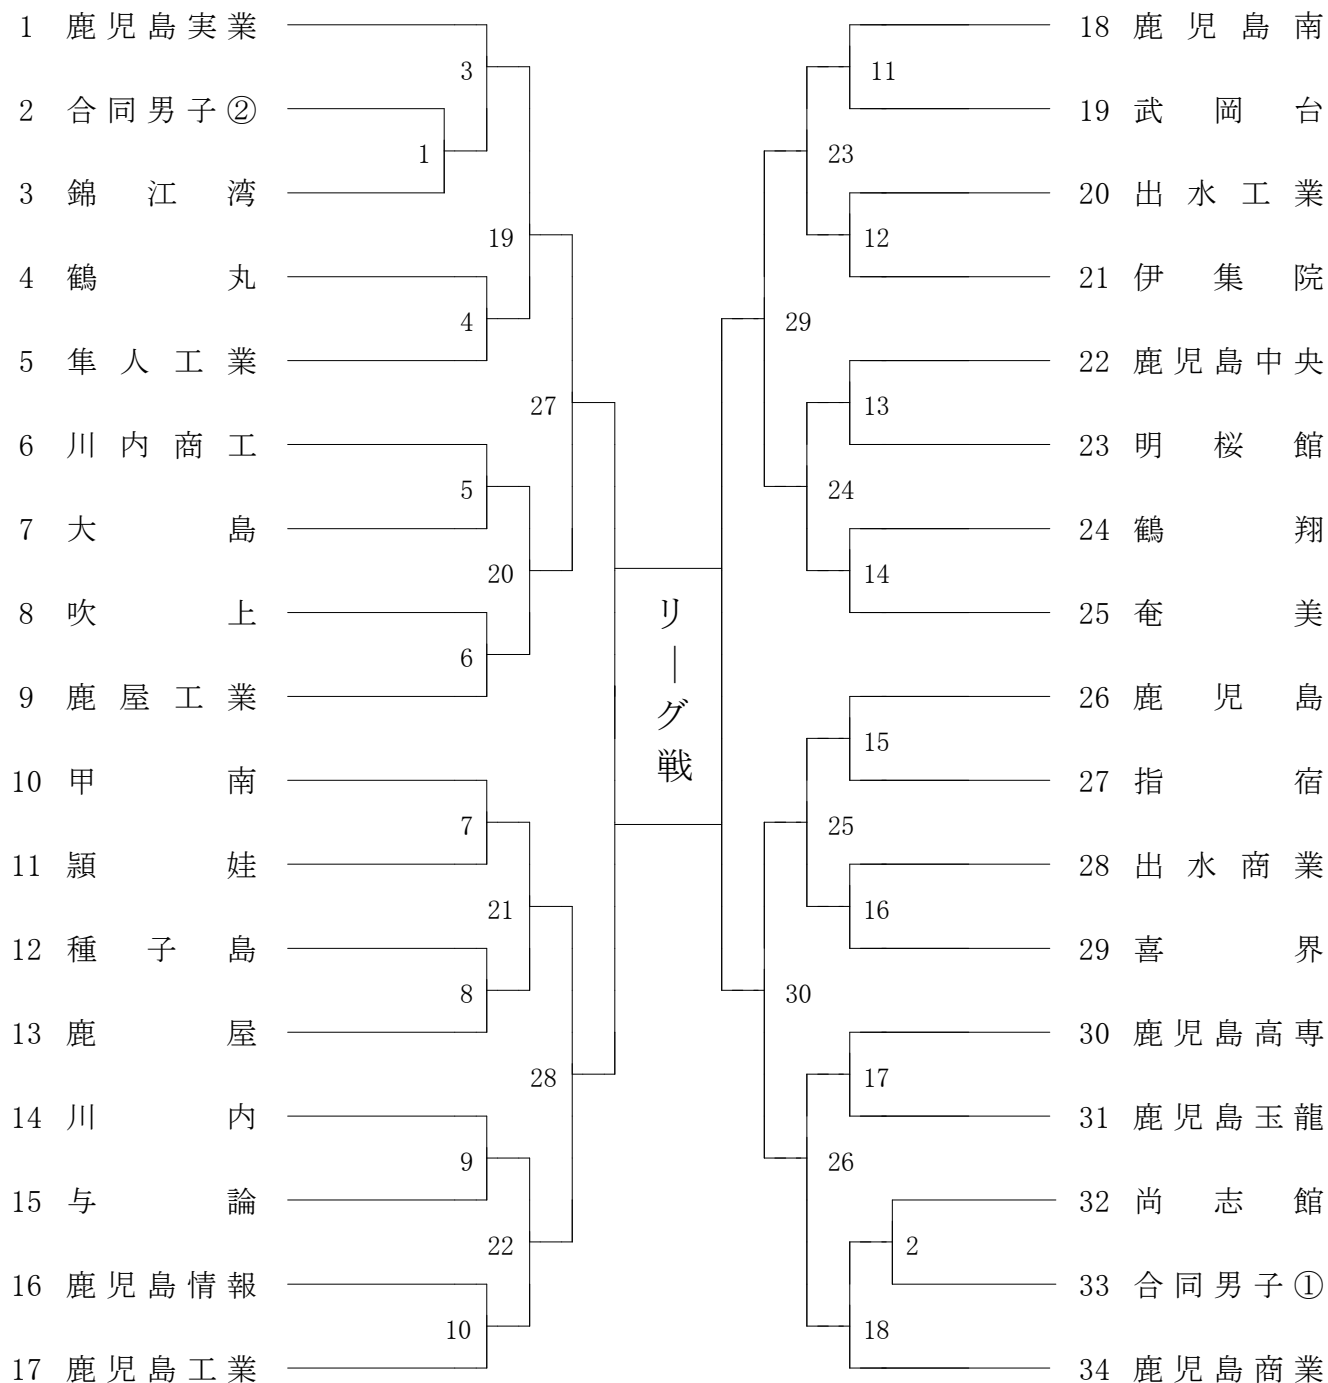

2024年度 新人戦 女子学校対抗の部 :ソフトテニス(鹿児島)

※合同女子① ( 甲南・鹿児島工業・薩南工業 )  
 合同女子② ( 鳳凰・串木野・明桜館 )

2024年度 新人戦 男子学校対抗の部 :ソフトテニス(鹿児島)

※合同男子① ( 国分中央・串木野・指宿商業 )  
 合同男子② ( 種子島中央・薩南工業・屋久島 )

第1ブロック

第2ブロック

第3ブロック

第4ブロック

第1ブロック

第2ブロック

第3ブロック

第4ブロック

第5ブロック

第6ブロック

第7ブロック

第8ブロック