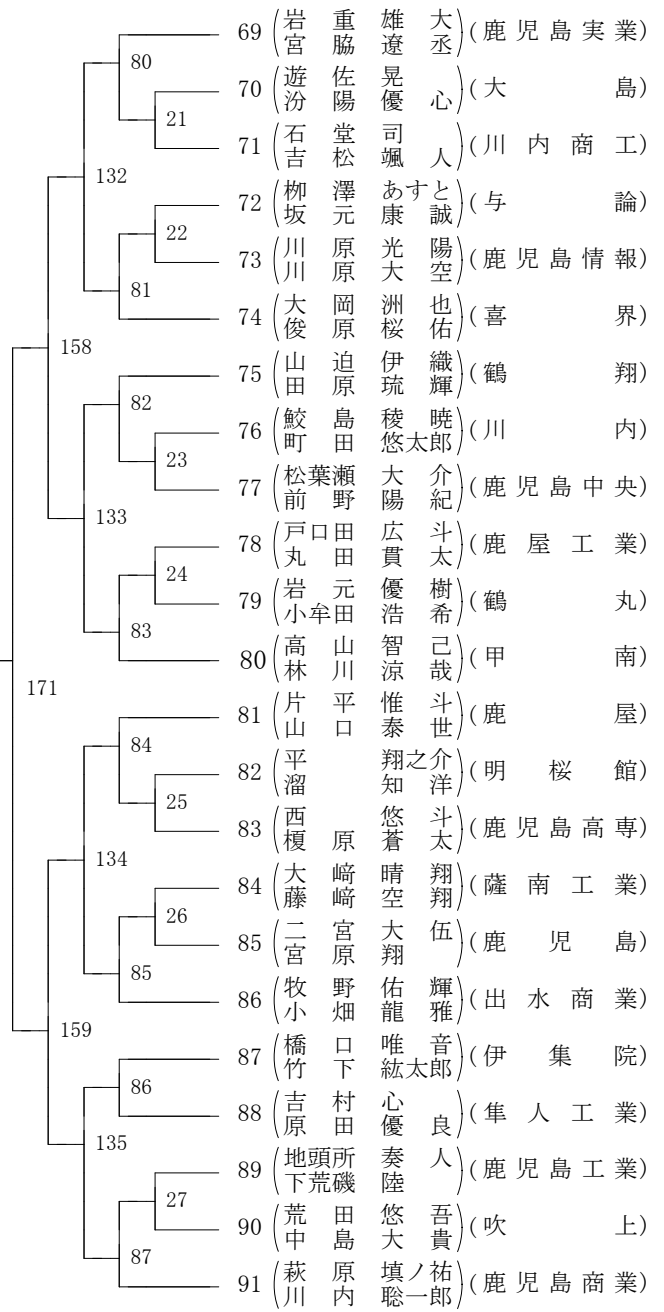

2024年度 新人戦 女子学校対抗の部 :ソフトテニス(鹿児島)

※合同女子① ( 甲南・鹿児島工業・薩南工業 )  
 合同女子② ( 鳳凰・串木野・明桜館 )

2024年度 新人戦 男子学校対抗の部 :ソフトテニス(鹿児島)

※合同男子① ( 国分中央・串木野・指宿商業 )  
 合同男子② ( 種子島中央・薩南工業・屋久島 )

第1ブロック

第2ブロック

第3ブロック

第4ブロック

第1ブロック

第2ブロック

第3ブロック

第4ブロック

第5ブロック

第6ブロック

第7ブロック

第8ブロック