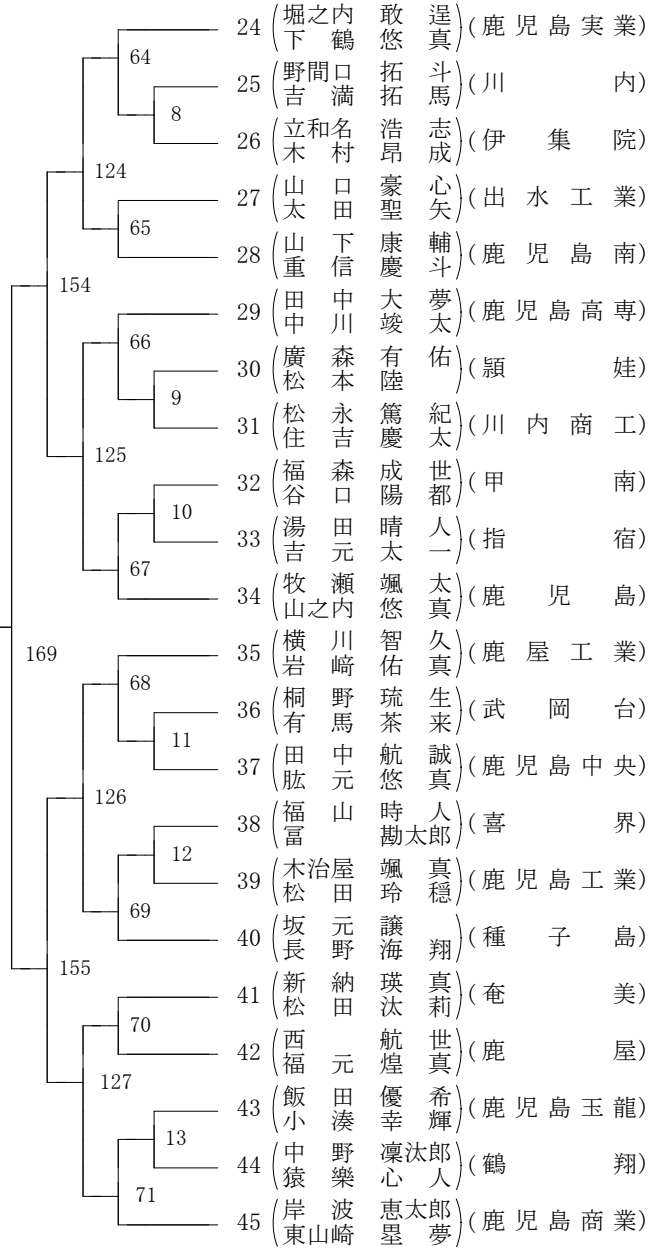

2024年度 新人戦 女子学校対抗の部 :ソフトテニス(鹿児島)

※合同女子① ( 甲南・鹿児島工業・薩南工業 )  
 合同女子② ( 鳳凰・串木野・明桜館 )

2024年度 新人戦 男子学校対抗の部 :ソフトテニス(鹿児島)

※合同男子① ( 国分中央・串木野・指宿商業 )  
 合同男子② ( 種子島中央・薩南工業・屋久島 )

第1ブロック

第2ブロック

第3ブロック

第4ブロック

第1ブロック

第2ブロック

第3ブロック

第4ブロック

第5ブロック

第6ブロック

第7ブロック

第8ブロック