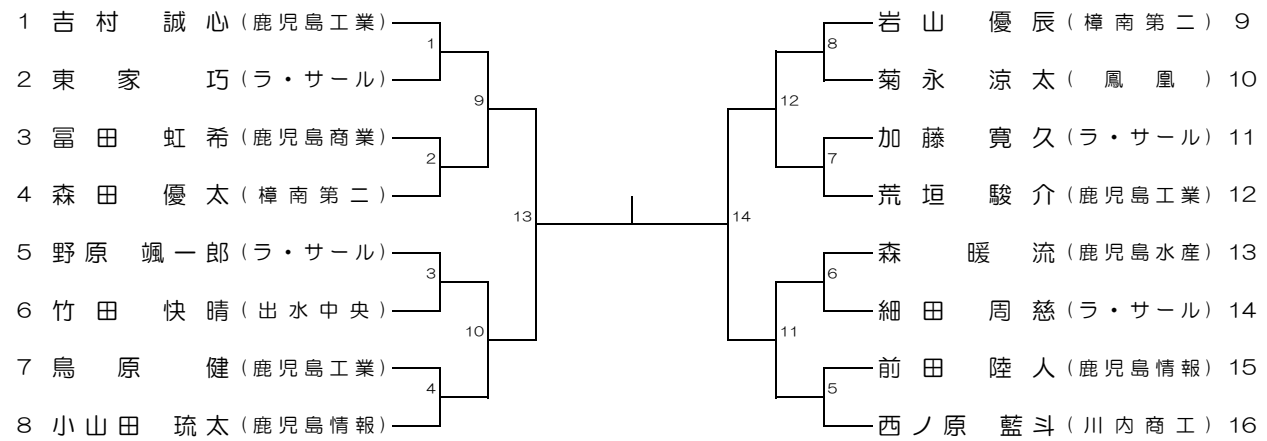

男子団体

女子団体

60kg級

66kg級

73kg級

81kg級

90kg級

100kg級

100kg超級

48kg級

52kg級

57kg級

63kg級

70kg級

78kg級

78kg超級