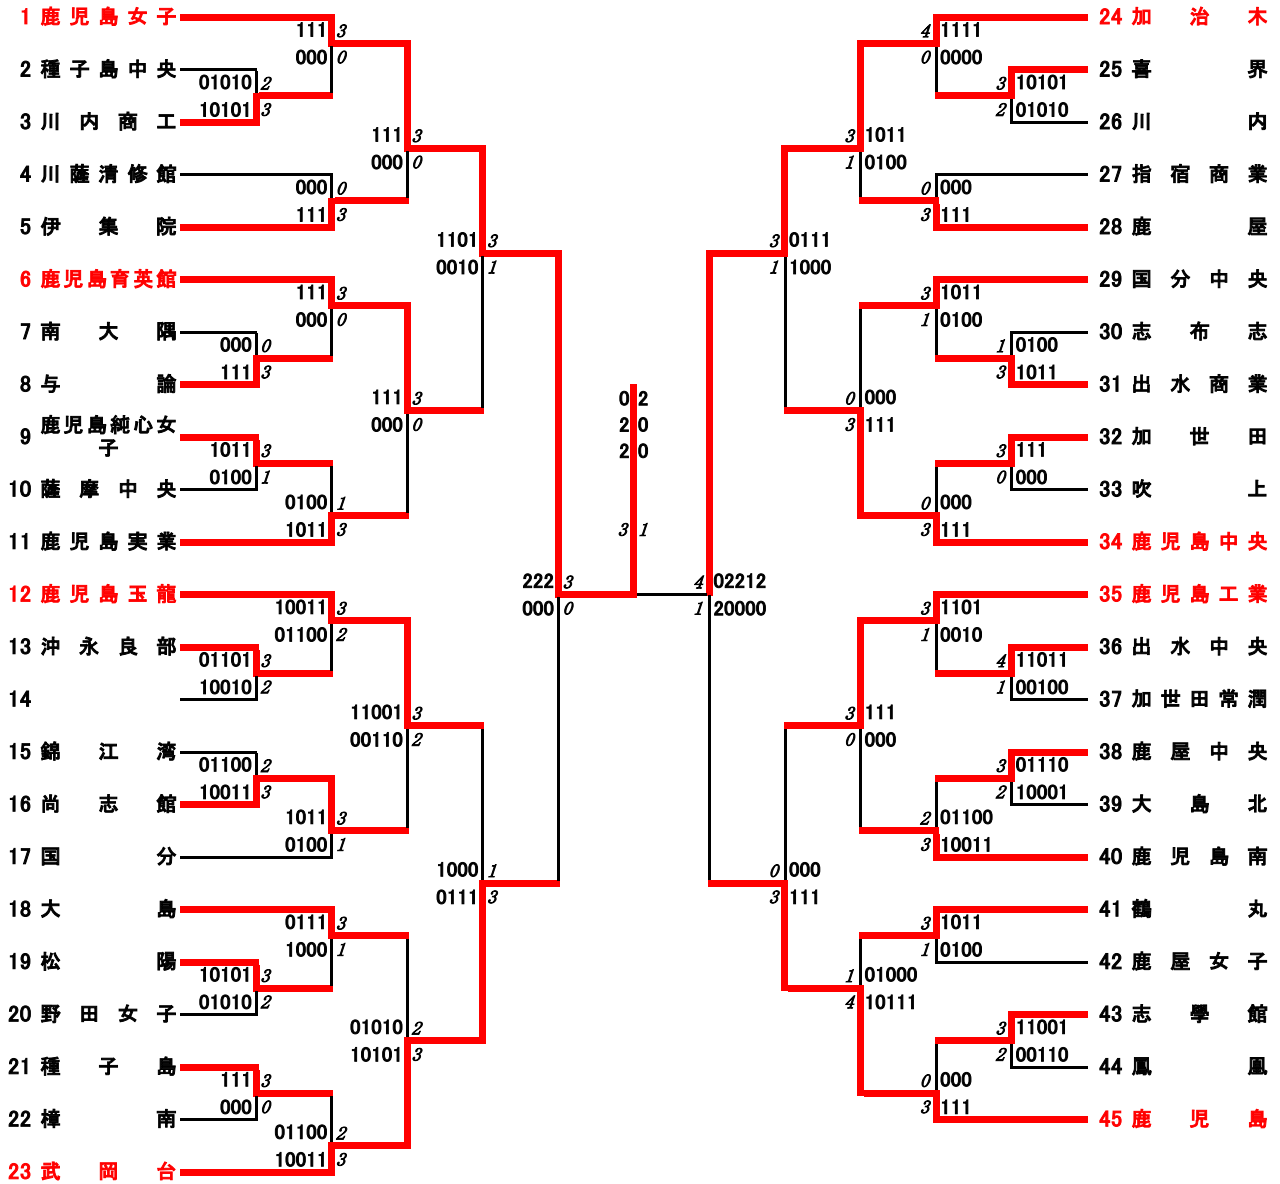

2024年度 高校新人戦：バドミントン：女子団体

名前の赤色はベスト8

決勝戦：鹿児島女子 ③対1 加治木
 3位決定戦：鹿児島 ③対1 武岡台

女子団体T団体

回戦	試合No.	勝者名(チーム名)	スコア			敗者名(チーム名)
1 回戦	1	川内商工	③ - 2			種子島中央
	複1	中村 姫己 洸脇 翠莉	①	23 - 21	0	南 海音 野崎 結菜
	複2	石牟禮 永愛 石牟禮 叶愛	0	10 - 21	①	西尾 菜々実 馬場 真菜
	単1	吉松 絢音	①	22 - 20	0	川畑 莉奈
	単2	洸脇 翠莉	0	14 - 21	①	南 海音
	単3	中村 姫己	①	21 - 13	0	野崎 結菜
1 回戦	2	与論	③ - 0			南大隅
	複1	川畑 杏緒 田畑 ころ	①	21 - 6	0	唐仁原 幸海 小梅枝 美羽
	複2	川畑 嬉子 池田 あずな	①	21 - 16	0	黒瀬 恋佳 田淵 心愛
	単1	西 愛琉	①	21 - 9	0	徳永 彩華
	単2	池田 あずな		-		黒瀬 恋佳
	単3	川畑 嬉子		-		田淵 心愛
1 回戦	3	鹿児島純心女子	③ - 1			薩摩中央
	複1	多田 絵葉 上川 凜音	①	21 - 15	0	吉祥庵 菜緒 藏内 こゆき
	複2	小川 綺代葉 大脇 ひより	0	16 - 21	①	永山 鈴彩 宮脇 ゆず
	単1	西川 陽菜	①	21 - 17	0	町 鈴音
	単2	上川 凜音	①	21 - 6	0	橋之口 瑛瑠
	単3	多田 絵葉		-		吉祥庵 菜緒
1 回戦	4	沖永良部	③ - 2			出水
	複1	永野 彩奈 西 咲良	0	21 - 23	①	遠竹 玲奈 岩永 あゆみ
	複2	益山 みちる 市来 風優香	①	21 - 13	0	京田 麗生 森下 瑠春
	単1	三島 愛結花	①	21 - 14	0	江川野 加恋
	単2	市来 風優香	0	14 - 21	①	京田 麗生
	単3	益山 みちる	①	21 - 17	0	森下 瑠春

女子団体T団体

回戦	試合No.	勝者名(チーム名)	スコア			敗者名(チーム名)
1 回戦	5	尚志館	③ - 2			錦江湾
	複1	福園 栞菜 前原 栞奈	①	21 - 12	0	高吉 ゆい 宮園 桃夏
	複2	福留 陽愛 田平 ころ	0	21 - 23	①	川畑 穂乃香 吉本 帆花
	単1	藤田 幸奈	0	19 - 21	①	末次 愛梨
	単2	福園 栞菜	①	21 - 4	0	玉置 綾音
	単3	前原 栞奈	①	21 - 14	0	馬場 美咲
1 回戦	6	松陽	③ - 2			野田女子
	複1	桑木野 莉央 森 知陽	①	21 - 9	0	高木 笑夏 春田 蓮華
	複2	前村 未空 中西 優奈	0	16 - 21	①	楠山 杏樹 榎本 早那
	単1	政野 佑奈	①	21 - 9	0	原口 彩愛
	単2	森 知陽	0	11 - 21	①	楠山 杏樹
	単3	桑木野 莉央	①	21 - 5	0	高木 笑夏
1 回戦	7	種子島	③ - 0			樟南
	複1	中野 佑夏 西川 優香	①	21 - 8	0	谷口 比毬 中島 虹音里
	複2	中本 みなみ 平山 梨央	①	21 - 18	0	福満 瑠那 松岡 ほなみ
	単1	川原 七惺	①	21 - 8	0	本村 美奈
	単2	中野 佑夏		-		福満 瑠那
	単3	西川 優香		-		松岡 ほなみ
1 回戦	8	喜界	③ - 2			川内
	複1	牧田 莉瑚 新田 優月	①	21 - 7	0	今村 彩花 上浦 ひなた
	複2	大森 彩音 山口 心美	0	9 - 21	①	長樂 真心 藏ノ下 奈央
	単1	松元 藍来	①	21 - 19	0	内 紬嘉
	単2	新田 優月	0	18 - 21	①	長樂 真心
	単3	牧田 莉瑚	①	21 - 18	0	藏ノ下 奈央