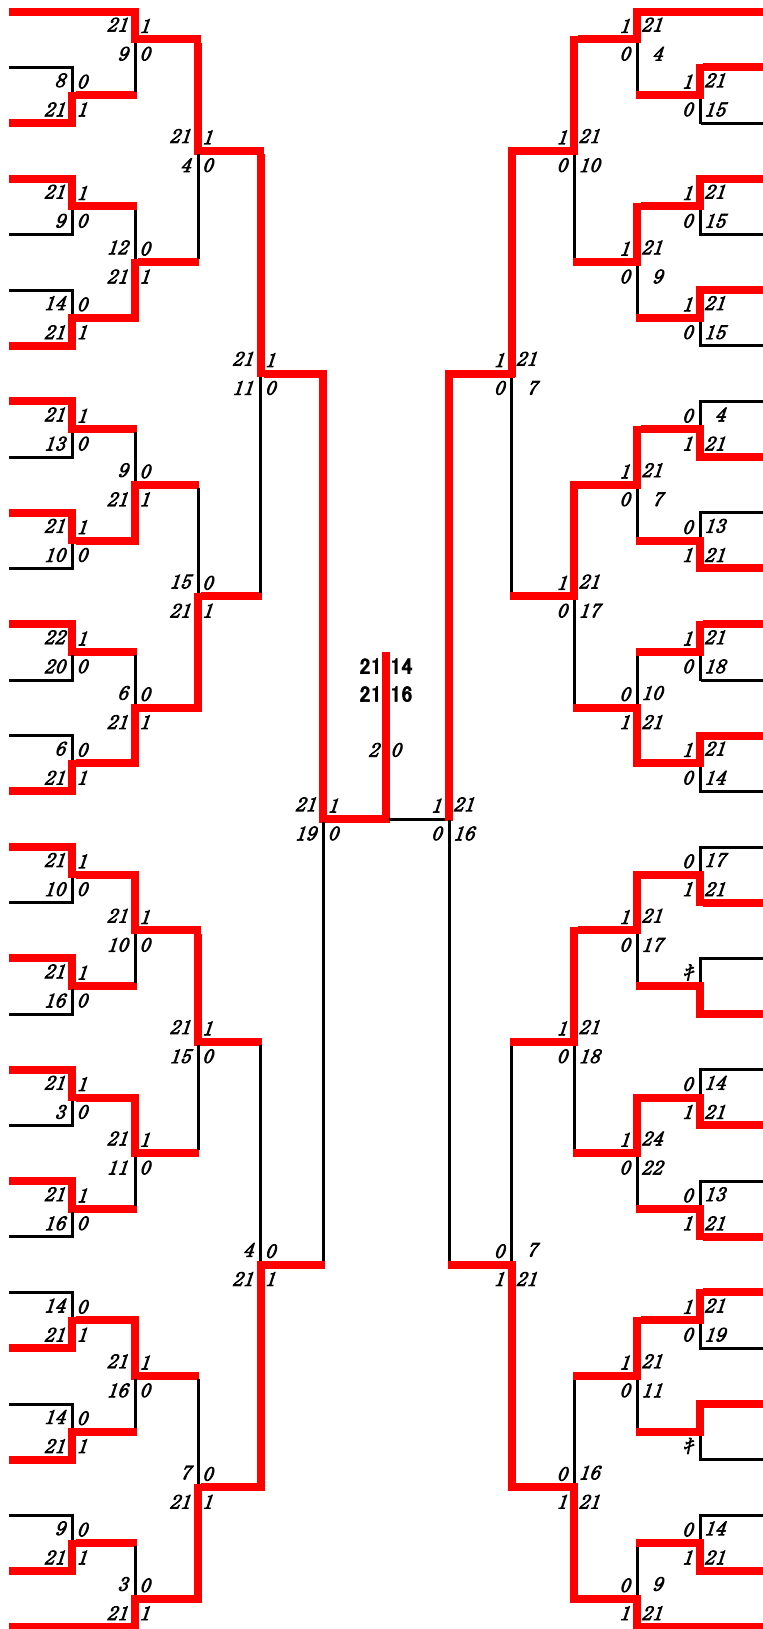

第 13 ブロック

- 366 向江 康輔
  (鹿児島実業)
- 367 柿元 優太
  (尚志館)
- 368 北川 寛人
  (出水)
- 369 飯田 和多琉
  (志學館)
- 370 茅野 勇治
  (川辺)
- 371 久場 慶治
  (鶴丸)
- 372 白濱 哲彩
  (大島)
- 373 小川 愛稀
  (指宿)
- 374 柿内 伶音
  (明桜館)
- 375 白窪 一翔
  (鹿児島水産)
- 376 久森 湧大
  (串良商業)
- 377 深川 鈴木朗
  (伊集院)
- 378 岡野 了磨
  (池田)
- 379 神園 駿太
  (出水工業)
- 380 安武 綴心
  (鹿児島)
- 381 橋野 凌
  (甲南)
- 382 和田 心
  (沖永良部)
- 383 飯山 琉人
  (錦江湾)
- 384 柿山 柗太
  (市来農芸)
- 385 畠中 寛空
  (出水商業)
- 386 外薮 波人
  (加世田常潤)
- 387 立野 竣大
  (加治木)
- 388 山口 智也
  (れいめい)
- 389 谷山 愛留
  (与論)
- 390 指宿 航汰
  (加治木工業)
- 391 菊永 由良
  (加世田)
- 392 小屋 大貴
  (志布志)
- 393 黒木 諒太郎
  (薩摩中央)
- 394 仮屋 侑希
  (鹿児島中央)
- 395 原田 心温
  (鹿児島商業)

第 14 ブロック

- 396 稲葉 悠人
  (武岡台)
- 397 伊東 政慶
  (鹿屋)
- 398 濱田 廉生
  (鹿児島玉龍)
- 399 片浦 昊
  (種子島)
- 400 安友 祐人
  (鹿児島情報)
- 401 船間 康太
  (鹿屋中央)
- 402 川畑 悠
  (鳳凰)
- 403 井上 統道
  (吹上)
- 404 池田 悠月
  (鹿児島高専)
- 405 狩集 翔太
  (串木野)
- 406 吉村 優吾
  (ラ・サール)
- 407 原口 侑大
  (松陽)
- 408 新富 大悟
  (大口)
- 409 井之上 琉星
  (鹿屋工業)
- 410 安藤 涼介
  (屋久島)
- 411 濱田 尋暉
  (指宿商業)
- 412 倉野 輝牙
  (川内商工)
- 413 平田 唯斗
  (喜界)
- 414 崎元 鳳輝
  (隼人工業)
- 415 大嵩 星
  (国分)
- 416 中原 啓介
  (曾於)
- 417 宮田 星河
  (奄美)
- 418 上園 拓斗
  (蒲生)
- 419 川原 輝
  (樟南)
- 420 手島 大海
  (大島北)
- 421 川原 寿晴
  (鹿児島南)
- 422 藤崎 恋空
  (川薩清修館)
- 423 石原 玲桜
  (薩南工業)
- 424 米澤 隼祐
  (川内)
- 425 松崎 諒
  (鹿児島工業)