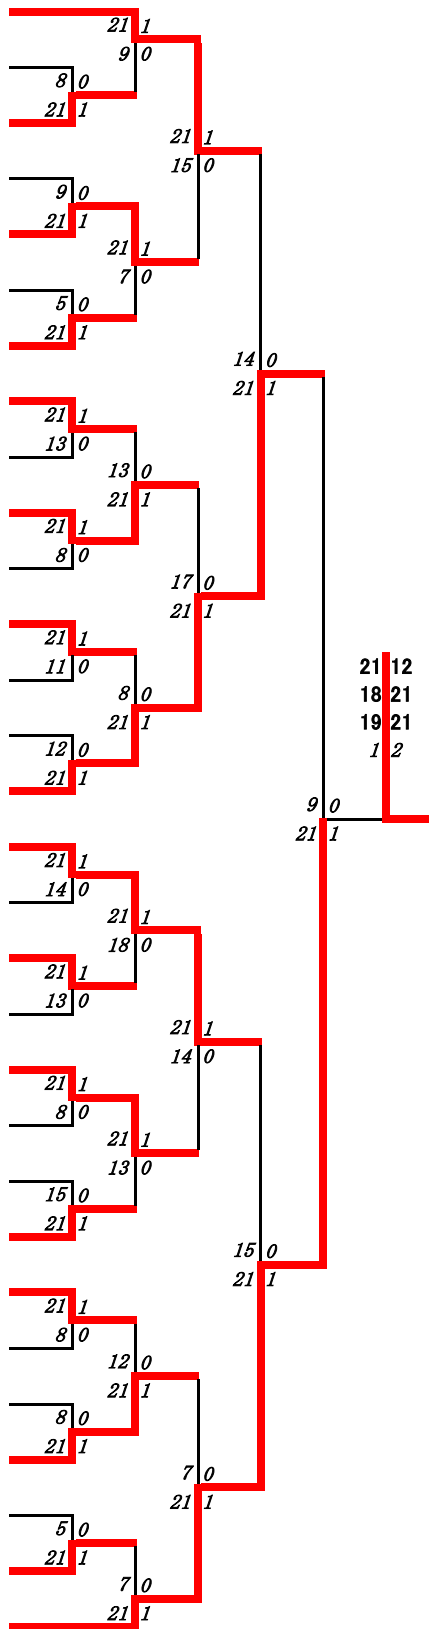

2024年度高校総体:バドミントン:ベスト32(参加組数:486)

末永空隆 (鹿児島商業)

2024年度 高校総体：バドミントン：男子シングルス

第1ブロック

名前の赤色はベスト32

第2ブロック

- 1 末永 空隆 (鹿児島商業)
- 2 大漣 祐也 (武岡台)
- 3 屋地 佑樹 (鹿屋農業)
- 4 三宅 琉稀 (南大隅)
- 5 松崎 優真 (樟南)
- 6 永田 大夢 (鹿児島玉龍)
- 7 徳永 憲伸 (薩摩中央)
- 8 濱田 剛嘉 (出水商業)
- 9 荒垣 虎生 (加治木)
- 10 仲松 弥漸 (錦江湾)
- 11 中村 脩斗 (尚志館)
- 12 松原 銀次 (国分)
- 13 山元 佑将 (ラ・サール)
- 14 大野 舜空 (大島北)
- 15 中渡 旭望 (大口)
- 16 樋口 拓斗 (喜界)
- 17 太鼓 荘介 (加世田)
- 18 八木 琥珀 (鹿屋)
- 19 原 幸士朗 (川内)
- 20 鈴木 秀鷹 (串良商業)
- 21 池本 悠人 (出水中央)
- 22 前田 賢聖 (志布志)
- 23 中間 翔偉 (指宿)
- 24 飯森 海斗 (蒲生)
- 25 山迫 洸 (出水)
- 26 遠山 奏汰 (与論)
- 27 富永 稜真 (薩南工業)
- 28 鈴木 虎之介 (伊集院)
- 29 牧 緑成 (明桜館)
- 30 迫田 壮大 (種子島)
- 31 中山 慶之介 (鹿児島水産)

- 32 中馬 幹太 (鹿児島工業)
- 33 岩井 壺 (奄美)
- 34 横枕 創大 (鹿児島情報)
- 35 下茂 寿太郎 (れいめい)
- 36 西 愛生 (沖永良部)
- 37 中野 誠也 (鹿児島南)
- 38 星原 琥陽 (市来農芸)
- 39 後藤 優真 (鳳凰)
- 40 有村 涉 (志学館)
- 41 築地 隆生 (鶴丸)
- 42 林 春希 (国分中央)
- 43 吉原 大貴 (屋久島)
- 44 船川 謙心 (鹿児島中央)
- 45 田中 蓮斗 (指宿商業)
- 46 久高 来武 (池田)
- 47 時任 応季 (曾於)
- 48 米村 知砥 (加治木工業)
- 49 福満 海志 (隼人工業)
- 50 鮫島 宗久 (吹上)
- 51 市末 雄貴 (川内商工)
- 52 増元 琉志 (鹿児島高専)
- 53 内村 颯汰 (甲南)
- 54 北園 翔 (大口明光学園)
- 55 市坪 琉生 (鹿屋工業)
- 56 森満 栄太 (穎娃)
- 57 金井 航 (大島)
- 58 溝口 瑛介 (松陽)
- 59 伊地知 虎太郎 (鹿児島)
- 60 福崎 匡斗 (鹿屋中央)
- 61 上野 優大 (鹿児島実業)

第4ブロック

- 92 高橋 凜
(鹿児島育英館)
- 93 菊永 拓人
(鳳凰)
- 94 大石 燎義
(甲南)
- 95 久木園 綾斗
(薩摩中央)
- 96 中村 允彦
(加治木)
- 97 春田 慎ノ介
(鶴丸)
- 98 池栗須 遼汰
(鹿屋中央)
- 99 吉田 龍輝
(与論)
- 100 山本 龍之介
(鹿児島工業)
- 101 山野 優心
(加世田)
- 102 畠中 京志郎
(尚志館)
- 103 六反田 敬心
(松陽)
- 104 砂坂 隆稀
(加治木工業)
- 105 鶴田 結人
(指宿)
- 106 尾上 奨真
(鹿屋)
- 107 有谷 優汰
(鹿児島実業)
- 108 船迫 政仁
(隼人工業)
- 109 田辺 悠真
(薩南工業)
- 110 鈴木 大地
(市来農芸)
- 111 岡村 暁
(鹿児島東)
- 112 又間 力
(出水商業)
- 113 吉福 海煌
(ラ・サール)
- 114 小野 琉斗
(鹿屋農業)
- 115 尾上 晃一
(川内)
- 116 永田 暉隼
(志布志)
- 117 佐藤 高太郎
(出水中央)
- 118 高野 英太
(鹿児島中央)
- 119 樋高 涼也
(川内商工)
- 120 今別府 大悟
(鹿屋工業)
- 121 秋保 大道
(鹿児島商業)