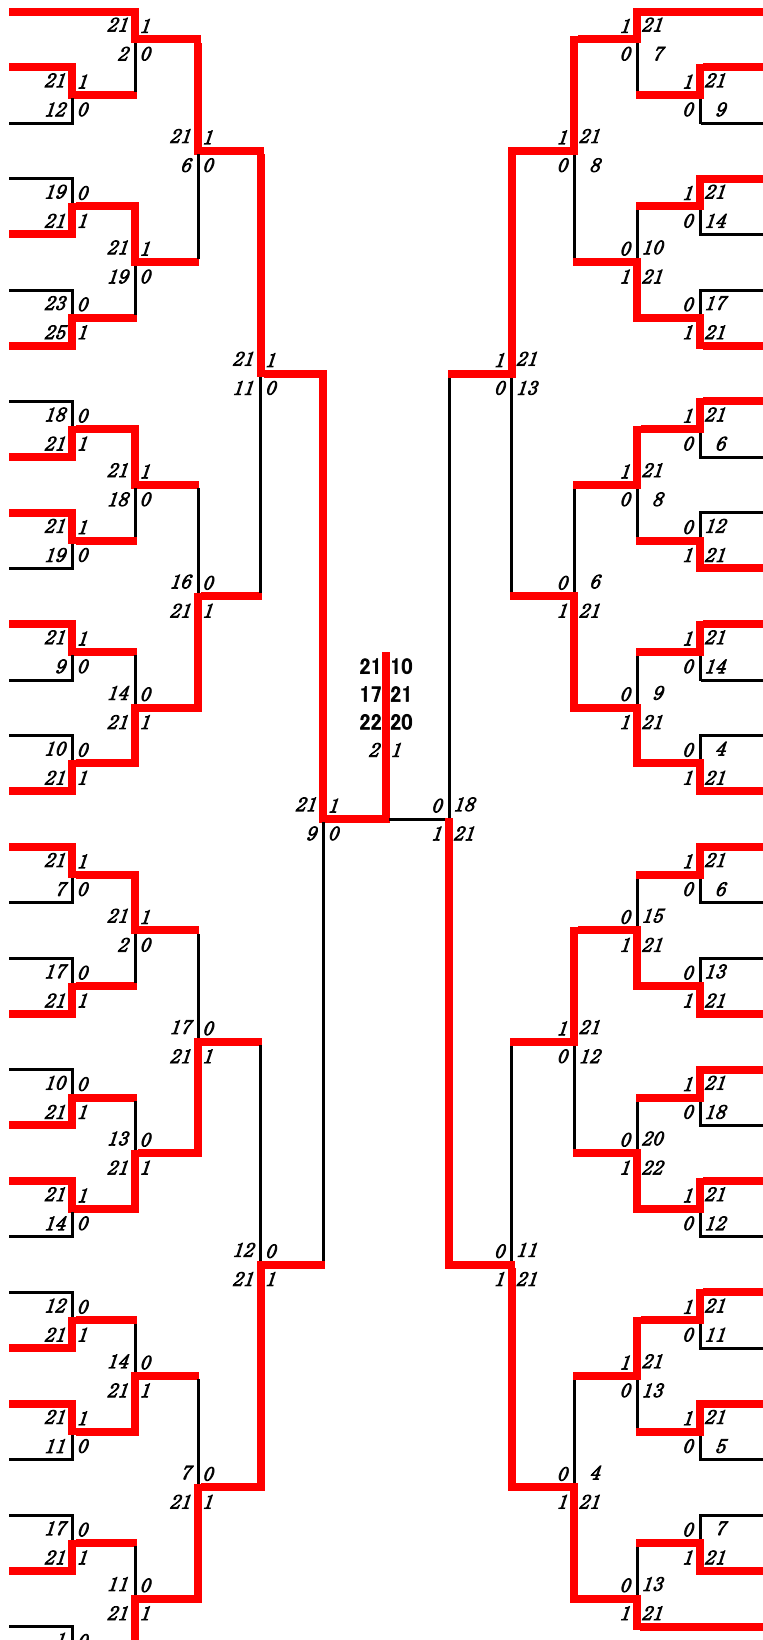

第5ブロック

第6ブロック

- 122 谷口 隆翔
  (武岡台)
- 123 大野 優成
  (加治木工業)
- 124 新徳 健太郎
  (鹿屋)
- 125 日高 奏
  (れいめい)
- 126 多胡 優心
  (明桜館)
- 127 富 裕太郎
  (与論)
- 128 家長 鍊磨
  (松陽)
- 129 中園 嵐仁
  (尚志館)
- 130 内村 亮太郎
  (鹿児島南)
- 131 田原 大雅
  (川内)
- 132 井上 煌太
  (加世田)
- 133 谷山 雄紀
  (鹿児島情報)
- 134 森園 晃誠
  (屋久島)
- 135 村岡 麒麟
  (隼人工業)
- 136 前田 陽大
  (大島北)
- 137 前田 大心
  (冲永良部)
- 138 中原 佳祐
  (鹿児島水産)
- 139 黒江 留羽
  (吹上)
- 140 松元 一真
  (志布志)
- 141 領家 霸琥
  (薩摩中央)
- 142 山下 陽日喜
  (奄美)
- 143 田中 敦
  (甲南)
- 144 瀬戸口 謙介
  (曾於)
- 145 森 優晴
  (出水)
- 146 中尾 友優
  (鹿児島中央)
- 147 川畑 来瑠
  (出水商業)
- 148 有馬 心
  (伊集院)
- 149 笹原 遼
  (薩南工業)
- 150 谷口 皓星
  (加治木)
- 151 新福 一斗
  (志学館)
- 152 橋口 寛史
  (鹿児島高専)

- 153 下栗 孝介
  (鹿児島実業)
- 154 恵島 幸之進
  (大島)
- 155 小園 史輝
  (市来農芸)
- 156 前里 愛宝
  (鳳凰)
- 157 藤井 堅聖
  (川薩清修館)
- 158 川野 理央
  (錦江湾)
- 159 藤崎 良経
  (鹿屋中央)
- 160 井上 輝空
  (鹿児島玉龍)
- 161 原口 紅愛
  (蒲生)
- 162 林田 晟弥
  (樟南)
- 163 井之上 綾斗
  (国分)
- 164 原田 孜道
  (ラ・サール)
- 165 福島 駿汰
  (指宿商業)
- 166 長友 拓磨
  (串木野)
- 167 馬場 泰嘉
  (鹿児島工業)
- 168 日高 大斗
  (種子島)
- 169 村尾 悠河
  (鹿屋農業)
- 170 有川 和弘
  (加世田常潤)
- 171 古市 侑大
  (鹿児島)
- 172 田島 歩夢
  (川内商工)
- 173 中村 光輝
  (喜界)
- 174 末永 大空
  (鹿屋工業)
- 175 蒔平 優心
  (出水中央)
- 176 梅園 真吾
  (出水工業)
- 177 竹下 輝
  (串良商業)
- 178 野平 陸叶
  (大口)
- 179 園田 煌也
  (南大隅)
- 180 下高原 航
  (指宿)
- 181 住吉 俊哉
  (鶴丸)
- 182 永野 将史
  (鹿児島商業)