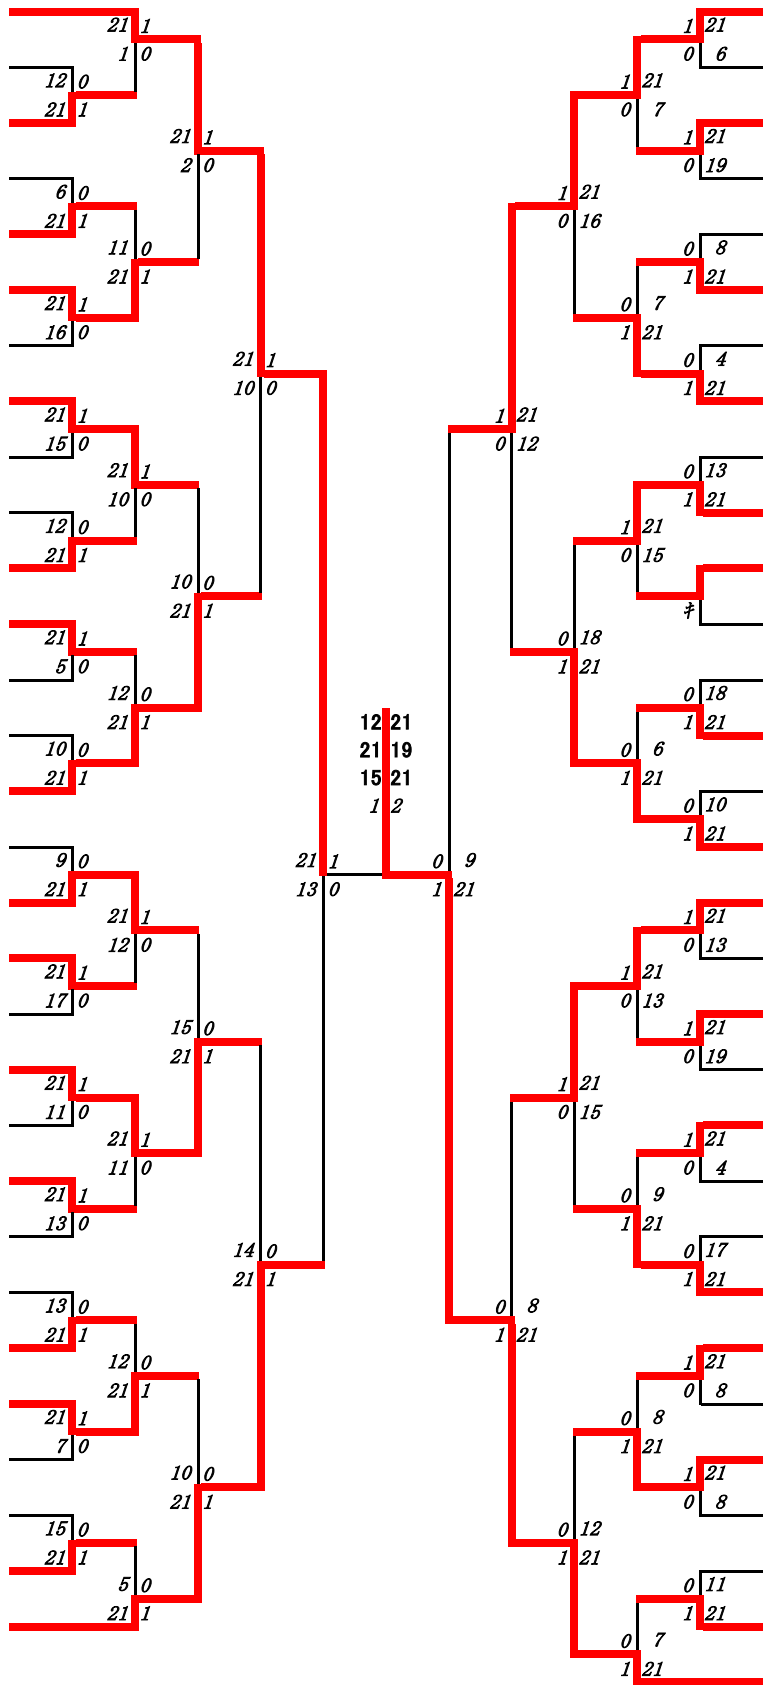

第7ブロック

第8ブロック

- 183 永石 翔士
  (鹿児島高専)
- 184 日比 一志
  (ラ・サール)
- 185 松元 陸斗
  (明桜館)
- 186 道添 頼人
  (出水)
- 187 山下 翔
  (甲南)
- 188 眞茅 悠信
  (鹿児島水産)
- 189 東 蒼志
  (伊集院)
- 190 猪之鼻 佑太
  (串木野)
- 191 小田平 佑理
  (池田)
- 192 岡田 智希
  (松陽)
- 193 西川 哲平
  (鹿屋)
- 194 中村 一尊
  (指宿商業)
- 195 大山 結人
  (大島北)
- 196 老谷 玖
  (隼人工業)
- 197 前村 優貴
  (鹿児島)
- 198 末吉 悠人
  (吹上)
- 199 東 文生
  (川内商工)
- 200 池之迫 大湖
  (南大隅)
- 201 平川 裕也
  (鳳凰)
- 202 眞弓 優輝
  (加治木工業)
- 203 大脇 聖也
  (鹿屋農業)
- 204 山下 優真
  (曾於)
- 205 吉満 裕輝
  (大口明光学園)
- 206 市来 夏也
  (沖永良部)
- 207 大淵 空
  (大口)
- 208 西迫 幸瑛
  (尚志館)
- 209 谷ノ上 樹
  (市来農芸)
- 210 森山 聡介
  (加世田)
- 211 園田 大騎
  (樟南)
- 212 稲葉 翔斗
  (武岡台)

- 213 浦村 啓太郎
  (鹿児島玉龍)
- 214 外松 大地
  (国分)
- 215 西田 春汰
  (頴娃)
- 216 小脇 吾朗
  (鹿児島中央)
- 217 浅田 翔汰
  (薩南工業)
- 218 永田 颯太
  (奄美)
- 219 吉本 颯流
  (伊佐農林)
- 220 杉島 大翔
  (鹿児島商業)
- 221 有村 章
  (志學館)
- 222 小崎 爽史
  (川内)
- 223 大木 彪我
  (蒲生)
- 224 山口 陽仁
  (れいめい)
- 225 與 歩夢
  (大島)
- 226 井出 皓貴
  (串良商業)
- 227 野元 侑陽
  (出水工業)
- 228 黒澤 颯斗
  (鹿児島情報)
- 229 諏訪 天河
  (鹿児島南)
- 230 原 南風
  (鹿屋工業)
- 231 坂元 煌
  (錦江湾)
- 232 黒川 一恵
  (志布志)
- 233 田中 順都
  (種子島)
- 234 加治佐 一輝
  (指宿)
- 235 倉元 聡一郎
  (加治木)
- 236 有村 龍汰
  (与論)
- 237 税所 翼翔
  (鹿屋中央)
- 238 左近允 教真
  (薩摩中央)
- 239 八木 大翔
  (鶴丸)
- 240 鎌田 昱
  (屋久島)
- 241 高田 夏夢
  (出水商業)
- 242 前村 瑛太
  (鹿児島工業)
- 243 増本 琢己
  (鹿児島実業)