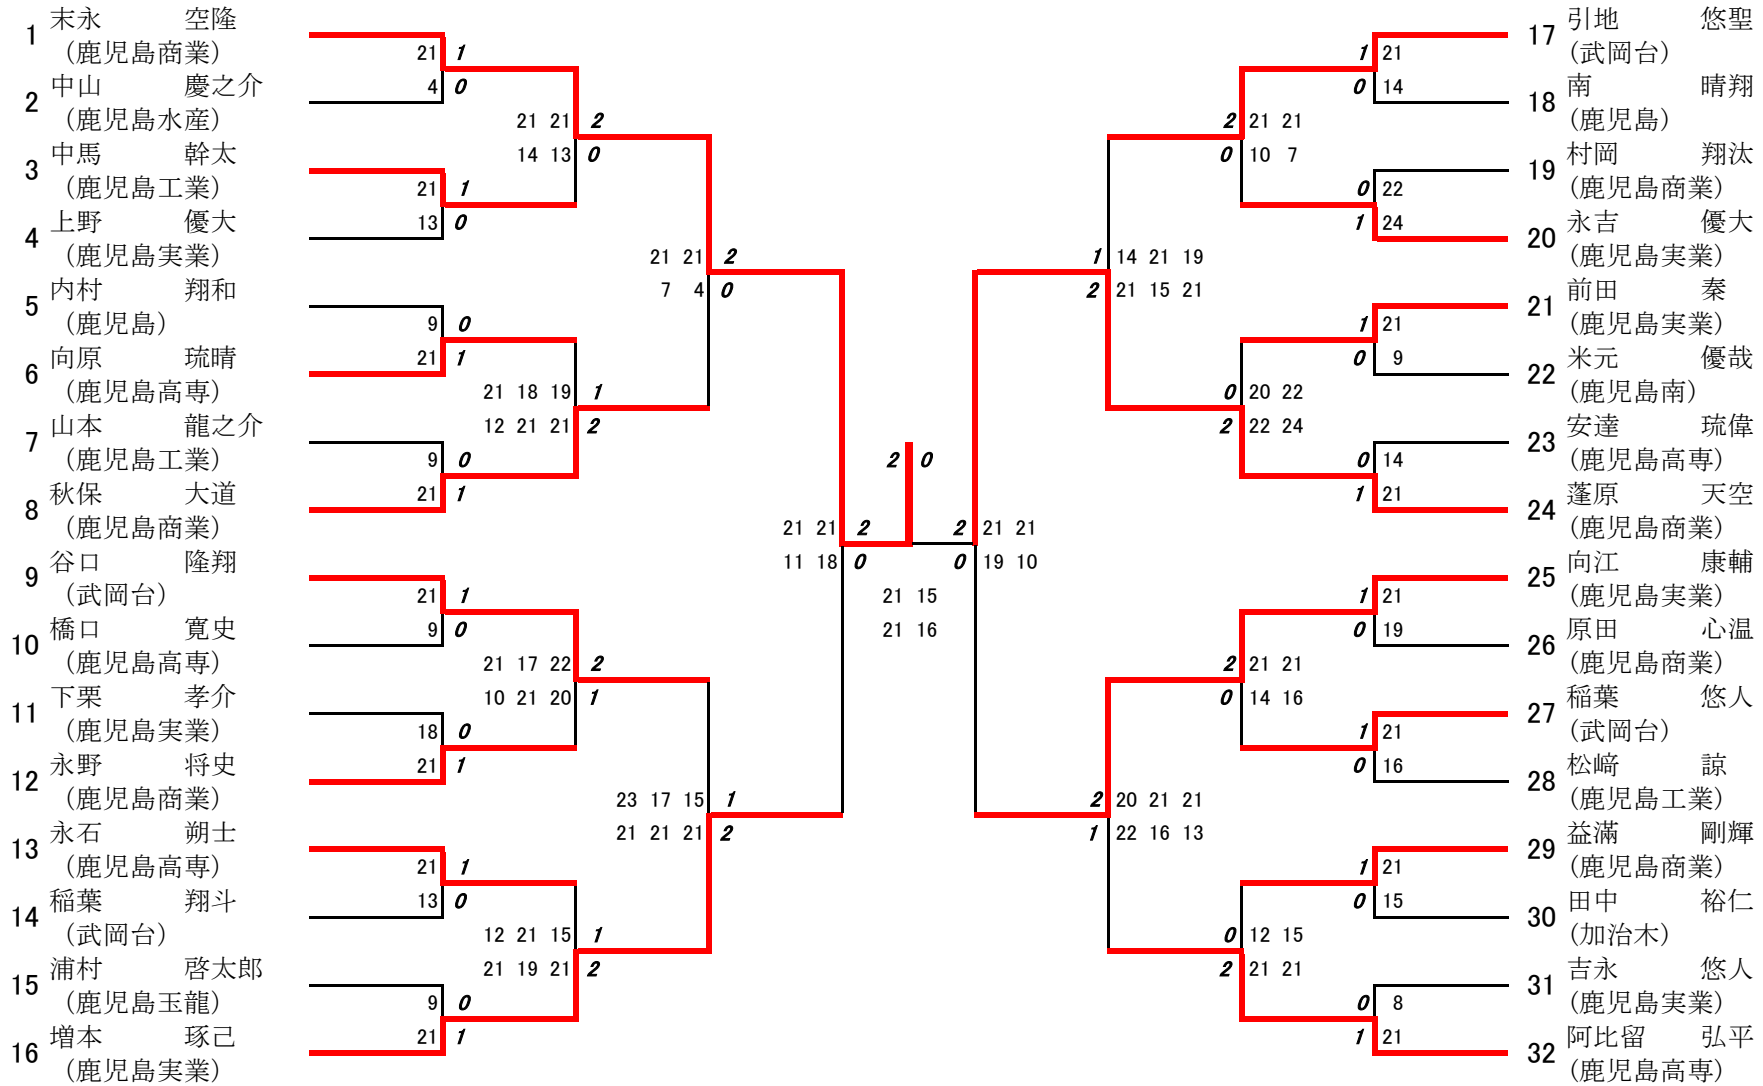

2024年度高校総体:バドミントン:ベスト32(参加組数:486)

末永空隆 (鹿児島商業)

2024年度 高校総体：バドミントン：男子シングルス

第1ブロック

名前の赤色はベスト32

第2ブロック

- 1 末永 空隆 (鹿児島商業)
- 2 大漣 祐也 (武岡台)
- 3 屋地 佑樹 (鹿屋農業)
- 4 三宅 琉稀 (南大隅)
- 5 松崎 優真 (樟南)
- 6 永田 大夢 (鹿児島玉龍)
- 7 徳永 憲伸 (薩摩中央)
- 8 濱田 剛嘉 (出水商業)
- 9 荒垣 虎生 (加治木)
- 10 仲松 弥漸 (錦江湾)
- 11 中村 脩斗 (尚志館)
- 12 松原 銀次 (国分)
- 13 山元 佑将 (ラ・サール)
- 14 大野 舜空 (大島北)
- 15 中渡 旭望 (大口)
- 16 樋口 拓斗 (喜界)
- 17 太鼓 荘介 (加世田)
- 18 八木 琥珀 (鹿屋)
- 19 原 幸士朗 (川内)
- 20 鈴木 秀鷹 (串良商業)
- 21 池本 悠人 (出水中央)
- 22 前田 賢聖 (志布志)
- 23 中間 翔偉 (指宿)
- 24 飯森 海斗 (蒲生)
- 25 山迫 洸 (出水)
- 26 遠山 奏汰 (与論)
- 27 富永 稜真 (薩南工業)
- 28 鈴木 虎之介 (伊集院)
- 29 牧 緑成 (明桜館)
- 30 迫田 壮大 (種子島)
- 31 中山 慶之介 (鹿児島水産)