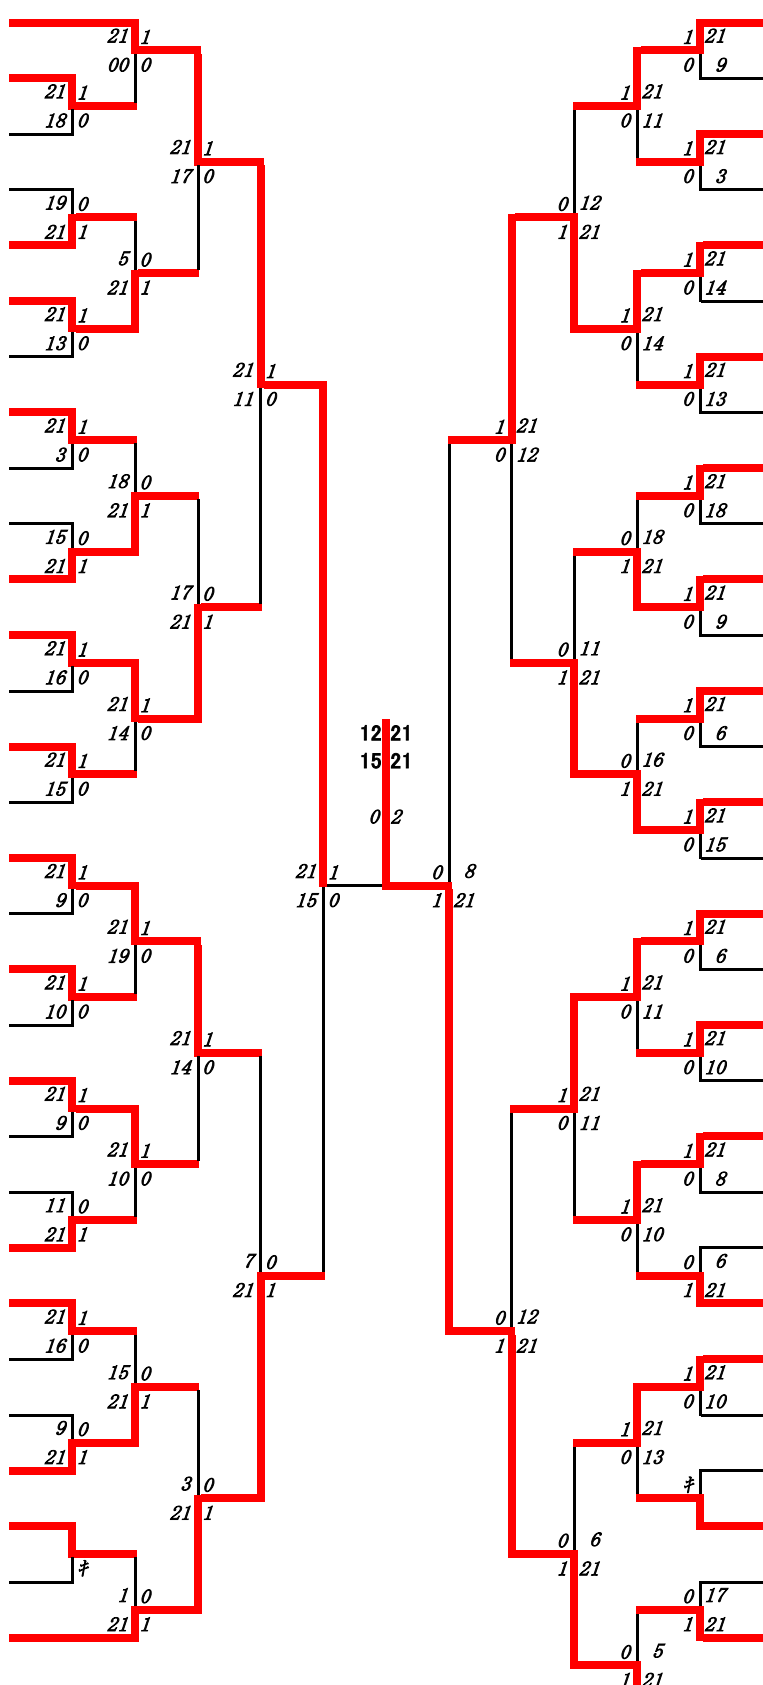

第 15 ブロック

- 426 益満 剛輝 (鹿児島商業)
- 427 毛利 玲雄 (屋久島)
- 428 肥後 遼洋 (伊集院)
- 429 上演 依瑠 (出水商業)
- 430 田口 雅斗 (鳳凰)
- 431 梅木 慎之介 (鹿児島工業)
- 432 鬼塚 亜樹 (尚志館)
- 433 吉本 光輝 (奄美)
- 434 佐々木 遼河 (ラ・サール)
- 435 坂下 右京 (甲南)
- 436 豎山 遙斗 (加治木工業)
- 437 永山 勇翔 (鹿児島)
- 438 太島 圭喜 (大島)
- 439 江平 真輝 (加世田)
- 440 柳野 秋也 (薩摩中央)
- 441 前田 翼早 (隼人工業)
- 442 有水 悠大 (指宿商業)
- 443 室屋 翔太 (鶴丸)
- 444 尾辻 月唯 (額娃)
- 445 吉田 智哉 (武岡台)
- 446 大仁田 雄獅 (種子島)
- 447 馬場 蒼太 (鹿児島情報)
- 448 原田 逞生人 (薩南工業)
- 449 平原 怜弥 (南大隅)
- 450 山田 啓太 (鹿児島中央)
- 451 橋口 椋生 (市来農芸)
- 452 良井 暁 (川内)
- 453 田頭 悠也 (加世田常潤)
- 454 内園 タケシ (吹上)
- 455 田中 裕仁 (加治木)

第 16 ブロック

- 456 脇園 隆也 (川内商工)
- 457 新 浩紀 (蒲生)
- 458 福山 陽仁 (鹿児島南)
- 459 中村 温仁 (串木野)
- 460 吉永 悠人 (鹿児島実業)
- 461 谷山 将大 (鹿屋)
- 462 小濱 倅大 (沖永良部)
- 463 高橋 志来 (山川)
- 464 鮫島 優太 (大口)
- 465 迫田 琉空 (志布志)
- 466 竹田 周平 (大島北)
- 467 前田 奏空 (曾於)
- 468 中島 大和 (鹿屋農業)
- 469 上野 煌季 (国分)
- 470 園田 雅臣 (鹿児島玉龍)
- 471 本村 悠樹 (鹿屋工業)
- 472 宮本 颯太 (鹿児島育英館)
- 473 高森 亮介 (樟南)
- 474 築出 蒼真 (出水)
- 475 岩元 一稀 (松陽)
- 476 池田 碧真 (与論)
- 477 前野 空翔 (鹿児島水産)
- 478 岩下 藤梧 (大口明光学園)
- 479 大瀬 遼空 (鹿屋中央)
- 480 柏木 志温 (出水中央)
- 481 今原 瑛人 (指宿)
- 482 島中 陽暉 (明桜館)
- 483 馬渡 遙夢 (伊佐農林)
- 484 橋口 遼介 (れいめい)
- 485 上村 航介 (錦江湾)
- 486 阿比留 弘平 (鹿児島高専)

決勝戦：末永空隆(鹿児島商業) 2 対 0 蓬原天空(鹿児島商業)

3位決定戦：増本琢己(鹿児島実業) 0 対 2 向江康輔(鹿児島実業)