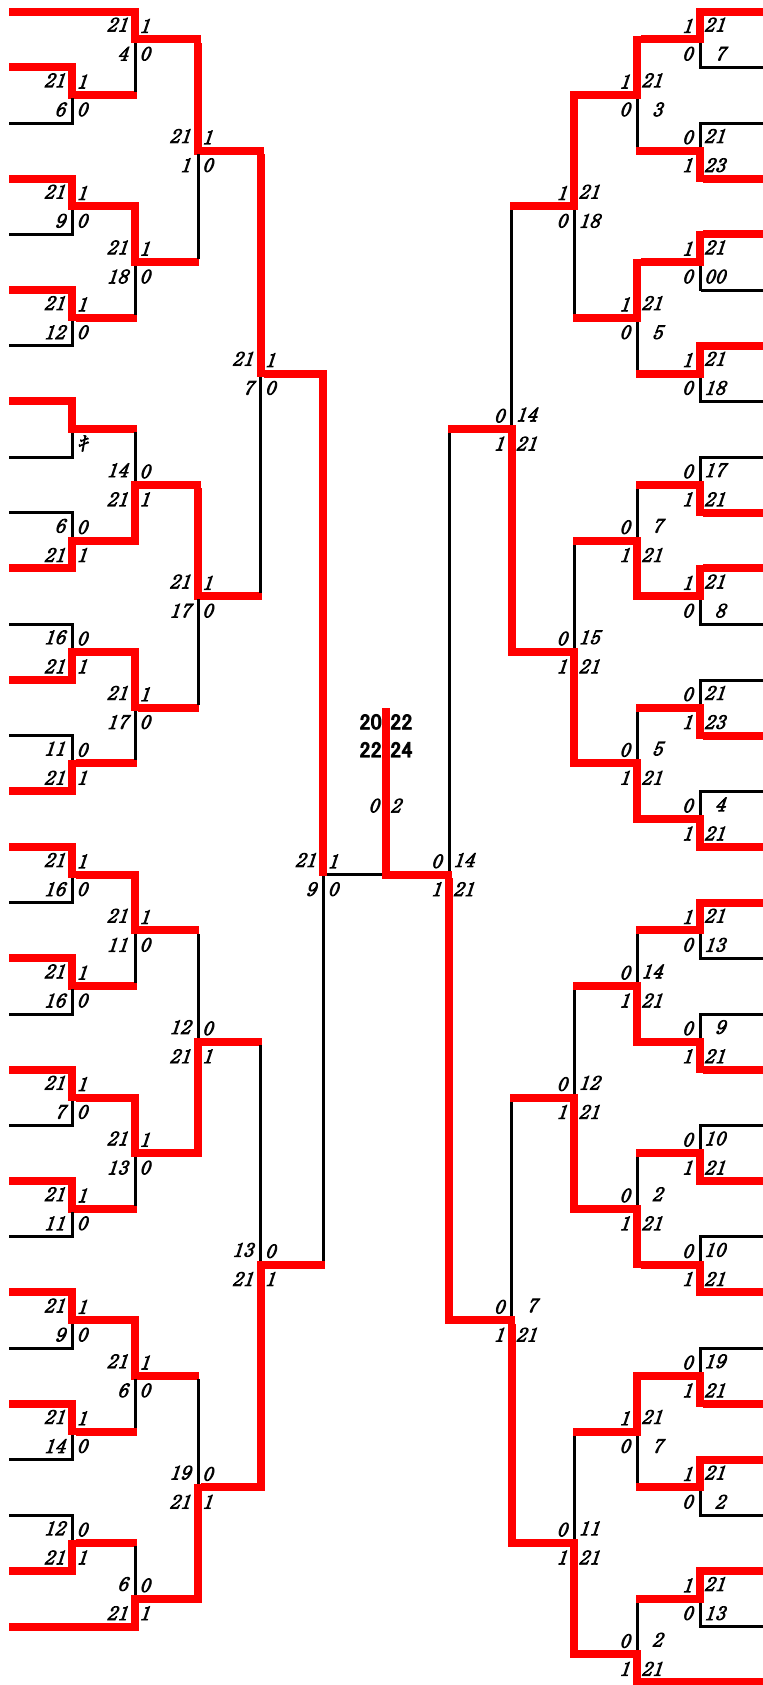

第 11 ブロック

第 12 ブロック

- 305 前田 泰 (鹿児島実業)
- 306 山下 海斗 (串良商業)
- 307 田原 聖 (大島北)
- 308 白井 颯真 (川内商工)
- 309 神宮司 楓真 (鹿屋農業)
- 310 山崎 宗一郎 (加治木)
- 311 堂園 俊太 (川薩清修館)
- 312 東福 大輝 (れいめい)
- 313 濱田 歩夢人 (鹿児島水産)
- 314 小海 真結 (ラ・サール)
- 315 隈元 康晴 (鹿屋工業)
- 316 米丸 幸太 (吹上)
- 317 柳田 凖斗 (与論)
- 318 西川 裡琥 (薩南工業)
- 319 春成 天空 (出水)
- 320 牧野 眺明 (鹿児島中央)
- 321 安住 汰遥 (奄美)
- 322 遠矢 波音 (出水工業)
- 323 新村 舞仁 (志布志)
- 324 前迫 龍樹 (鹿屋)
- 325 松崎 亮太 (志學館)
- 326 南方 智貴 (鶴丸)
- 327 石本 直住 (伊集院)
- 328 妹尾 知紀 (加治木工業)
- 329 寶満 和輝 (川内)
- 330 野間 汰一 (鹿児島情報)
- 331 石塚 翔大 (南大隅)
- 332 佐多 律 (市来農芸)
- 333 中村 良太 (大口)
- 334 米元 優哉 (鹿児島南)

- 335 満尾 浩陽 (鹿児島玉龍)
- 336 上村 大元 (曾於)
- 337 鮫島 竜介 (加世田)
- 338 ？？□ 柗陽 (鹿児島東)
- 339 赤崎 軸心 (鹿児島工業)
- 340 中村 海斗 (薩摩中央)
- 341 今村 泰偲 (国分)
- 342 大中原 汰一 (鹿児島中央)
- 343 篠崎 柗希 (大島)
- 344 前田 泰智 (錦江湾)
- 345 切原 弘稀 (武岡台)
- 346 揚野 峻 (指宿)
- 347 鮫島 優斗 (川辺)
- 348 大橋 礼亜 (樟南)
- 349 吉井 天汰 (甲南)
- 350 安達 琉偉 (鹿児島高専)
- 351 川崎 歩夢 (明桜館)
- 352 福満 我愛羅 (隼人工業)
- 353 外園 晃 (種子島)
- 354 後藤 和真 (鳳凰)
- 355 西 優月 (加世田常潤)
- 356 川東 修真 (屋久島)
- 357 沖 隆吾 (指宿商業)
- 358 田中 幹玖 (尚志館)
- 359 池沢 元陽 (沖永良部)
- 360 峰元 琉太郎 (鹿児島)
- 361 遠矢 拓海 (出水商業)
- 362 久米田 祐汰 (池田)
- 363 市坪 叶羽 (松陽)
- 364 松ヶ角 海翔 (出水中央)
- 365 蓬原 天空 (鹿児島商業)