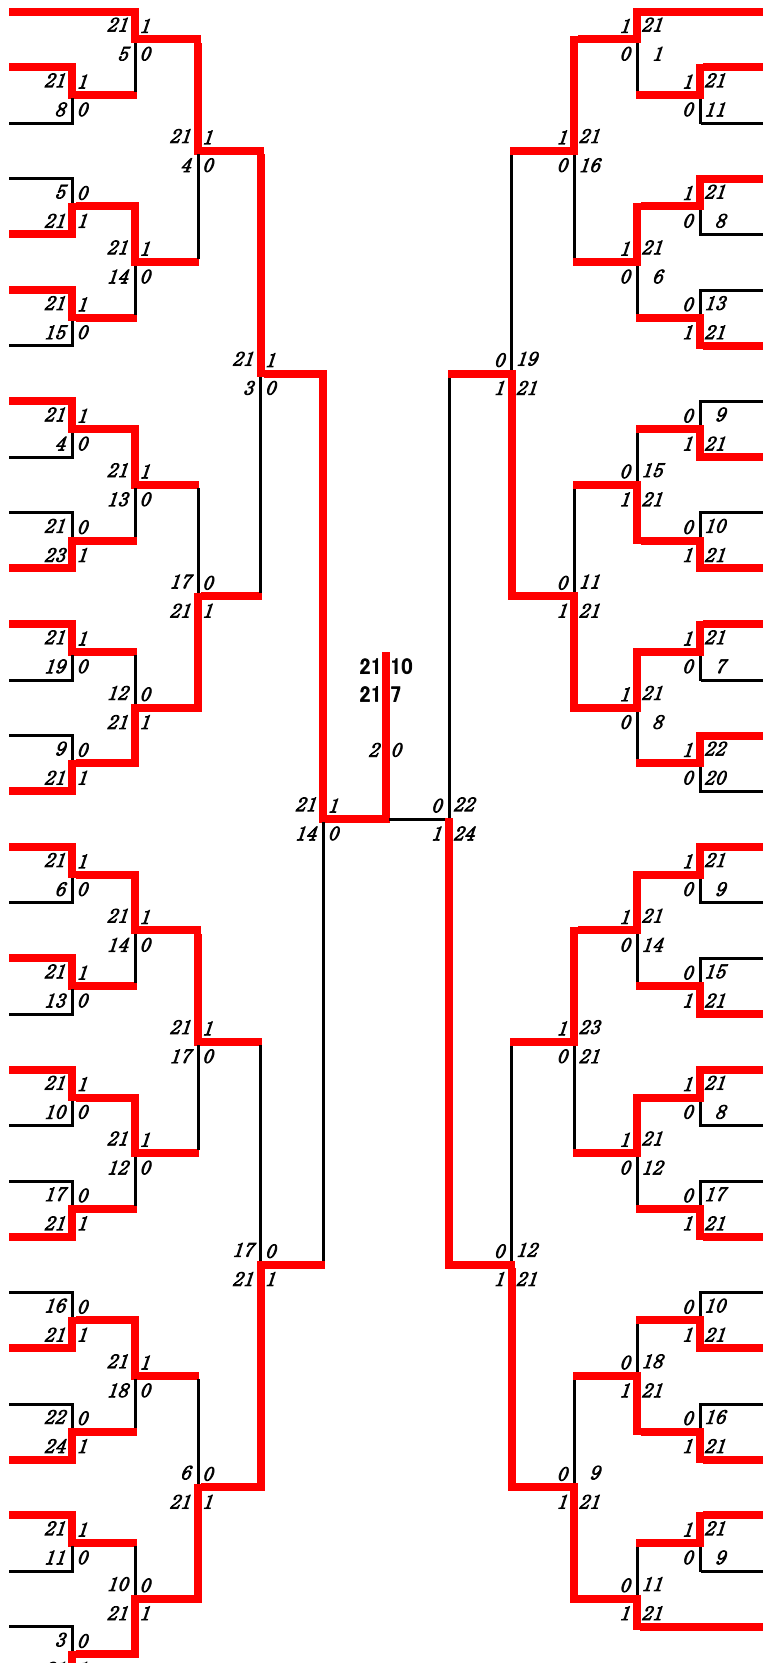

第9ブロック

- 244 引地 悠聖 (武岡台)
- 245 和田 葵 (鹿児島高専)
- 246 喜山 惺太 (与論)
- 247 日高 馨貴 (蒲生)
- 248 入来 治斗 (大島)
- 249 永森 醒壘 (薩摩中央)
- 250 野元 馨祐 (志学館)
- 251 濱本 晃太郎 (錦江湾)
- 252 福壽 晃基 (吹上)
- 253 山元 一輝 (川内商工)
- 254 永山 裕都 (大口)
- 255 中木原 快 (樟南)
- 256 福岡 丈志 (鹿屋)
- 257 迫口 義成 (出水中央)
- 258 白石 悠斗 (鶴丸)
- 259 松本 鼓太郎 (奄美)
- 260 押川 直人 (鹿児島玉龍)
- 261 岡村 尚磨 (屋久島)
- 262 瀧山 武蔵 (薩南工業)
- 263 川崎 海知 (鹿屋工業)
- 264 益田 歩武 (出水工業)
- 265 広浜 彰悟 (松陽)
- 266 大久保 元晴 (鹿屋中央)
- 267 飯野 陽斗 (国分中央)
- 268 上野 凌永 (出水商業)
- 269 浜崎 悟空 (大島北)
- 270 馬場 雄大 (鹿屋農業)
- 271 大崎 鉄心 (種子島)
- 272 宮地 壮汰 (甲南)
- 273 内村 一真 (指宿商業)
- 274 南 晴翔 (鹿児島)

第10ブロック

- 275 水口 英祐 (鹿児島工業)
- 276 湊崎 敦也 (隼人工業)
- 277 牧野 湧士 (志布志)
- 278 新山 侑永 (鹿児島南)
- 279 五十嵐 侑吏 (指宿)
- 280 柳川 晴也 (明桜館)
- 281 小原 迅人 (出水)
- 282 城ヶ崎 惺也 (穎娃)
- 283 大王 薫斗 (尚志館)
- 284 原田 海来 (鹿児島水産)
- 285 脇田 煌斗 (曾於)
- 286 村岡 翔汰 (鹿児島商業)
- 287 木下 堅心 (国分)
- 288 辻 峻史 (ラ・サール)
- 289 谷口 優斗 (市来農芸)
- 290 梅木 佑都 (加治田)
- 291 西野 将央 (池田)
- 292 星原 龍斗 (串木野)
- 293 尾上 太陽 (川内)
- 294 灰塚 大 (加治木工業)
- 295 齋藤 駿介 (鳳凰)
- 296 飯田 誠一郎 (大口明光学園)
- 297 平山 昊飛 (串良商業)
- 298 坂口 駿 (福山)
- 299 田中 快音 (鹿児島中央)
- 300 植田 悠叶 (伊集院)
- 301 杉尾 将埜 (鹿児島情報)
- 302 徳永 壮次郎 (加治木)
- 303 林 大陽 (沖永良部)
- 304 永吉 優大 (鹿児島実業)