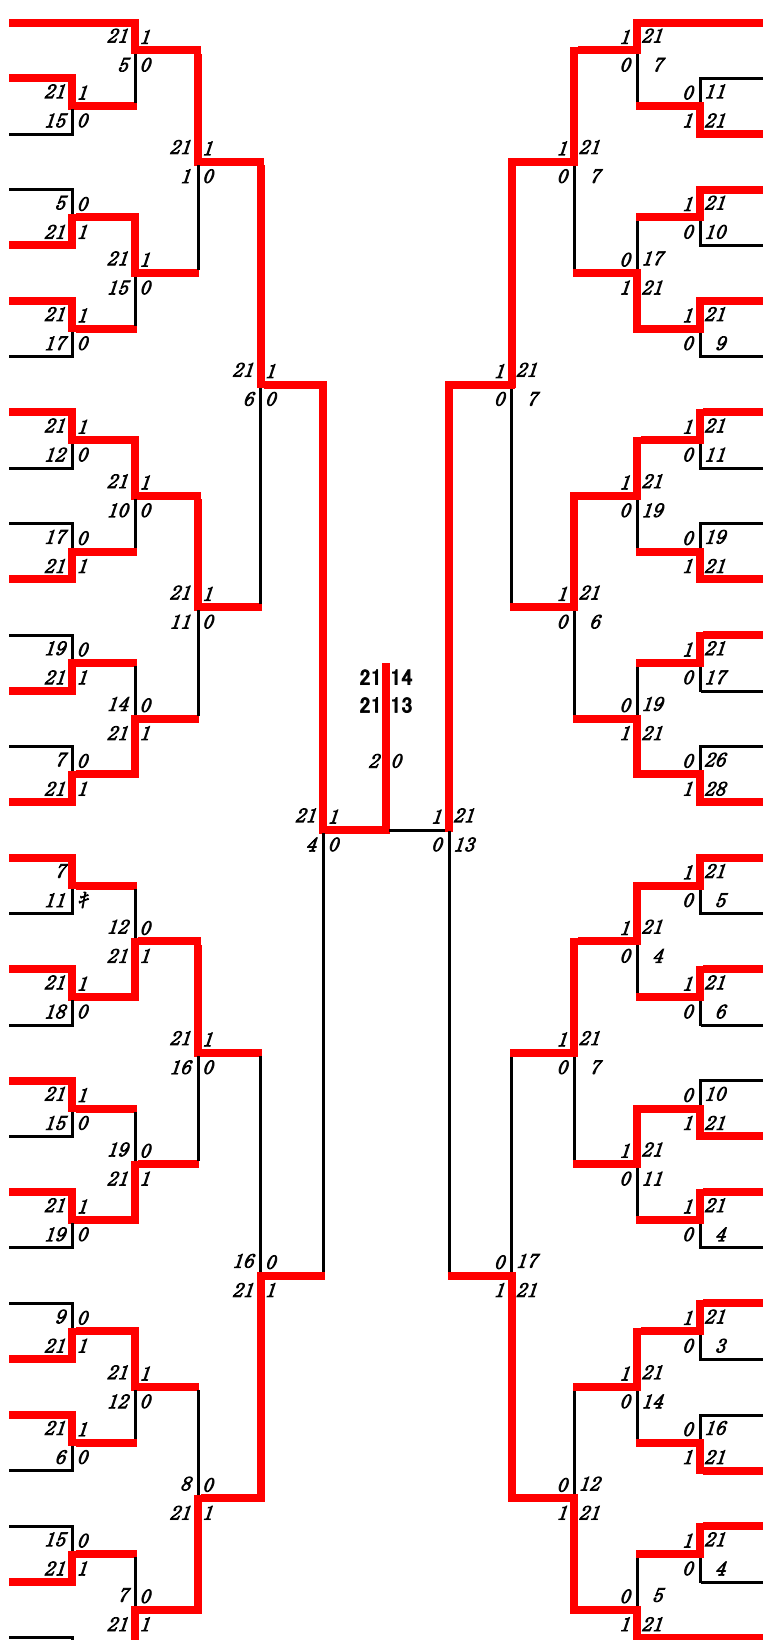

2024年度高校総体:バドミントン:ベスト32(参加組数:486)

末永空隆 (鹿児島商業)

2024年度 高校総体：バドミントン：男子シングルス

第1ブロック

名前の赤色はベスト32

第2ブロック

- 1 末永 空隆 (鹿児島商業)
- 2 大漣 祐也 (武岡台)
- 3 屋地 佑樹 (鹿屋農業)
- 4 三宅 琉稀 (南大隅)
- 5 松崎 優真 (樟南)
- 6 永田 大夢 (鹿児島玉龍)
- 7 徳永 憲伸 (薩摩中央)
- 8 濱田 剛嘉 (出水商業)
- 9 荒垣 虎生 (加治木)
- 10 仲松 弥漸 (錦江湾)
- 11 中村 脩斗 (尚志館)
- 12 松原 銀次 (国分)
- 13 山元 佑将 (ラ・サール)
- 14 大野 舜空 (大島北)
- 15 中渡 旭望 (大口)
- 16 樋口 拓斗 (喜界)
- 17 太鼓 荘介 (加世田)
- 18 八木 琥珀 (鹿屋)
- 19 原 幸士朗 (川内)
- 20 鈴木 秀鷹 (串良商業)
- 21 池本 悠人 (出水中央)
- 22 前田 賢聖 (志布志)
- 23 中間 翔偉 (指宿)
- 24 飯森 海斗 (蒲生)
- 25 山迫 洸 (出水)
- 26 遠山 奏汰 (与論)
- 27 富永 稜真 (薩南工業)
- 28 鈴木 虎之介 (伊集院)
- 29 牧 緑成 (明桜館)
- 30 迫田 壮大 (種子島)
- 31 中山 慶之介 (鹿児島水産)