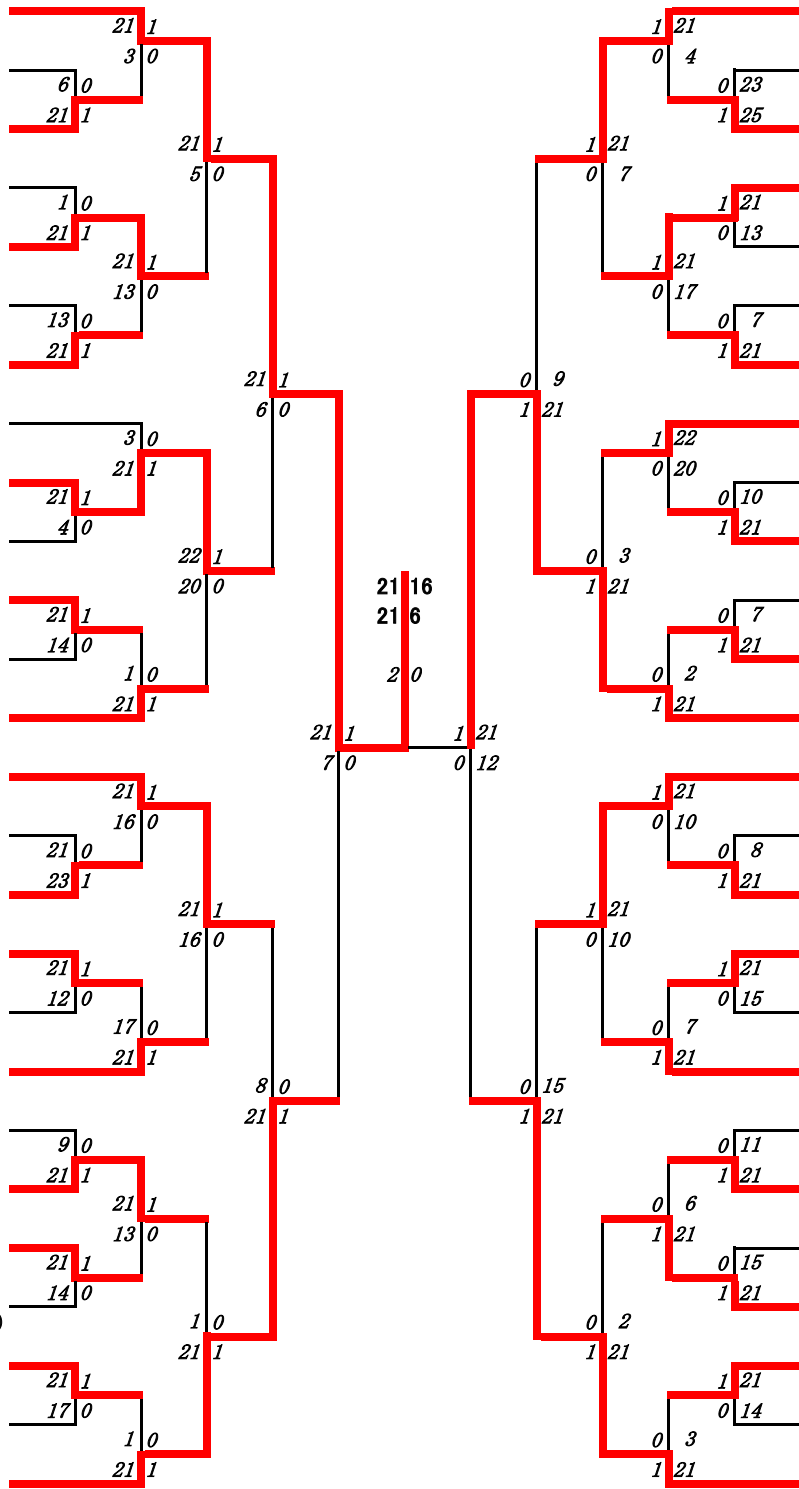

第 13 ブロック

- 314 伊藤 亜衣佳
  (鹿児島育英館)
- 315 廣瀬 香梨奈
  (出水)
- 316 窪田 明菜
  (串木野)
- 317 高木 笑夏
  (野田女子)
- 318 井上 奈津美
  (大島)
- 319 才新 麻綾
  (出水中央)
- 320 正徳 瑠菜
  (国分)
- 321 前田 花海
  (枕崎)
- 322 中野 佑夏
  (種子島)
- 323 今村 真子
  (志學館)
- 324 出水田 優奈
  (鹿屋女子)
- 325 日高 愛理
  (薩南工業)
- 326 長屋 千尋
  (れいめい)
- 327 堀切 美波
  (鹿児島中央)
- 328 隈元 果朋
  (甲南)
- 329 若松 歩夢
  (国分中央)
- 330 有留 羽奏
  (指宿)
- 331 町 夏凜
  (与論)
- 332 福園 菜菜
  (尚志館)
- 333 下茂 美来
  (鹿児島情報)
- 334 神園 真帆
  (鹿屋)
- 335 平石 莉緒
  (屋久島)
- 336 是枝 芭奈
  (鹿児島純心女子)
- 337 堀 瑞季
  (錦江湾)
- 338 彌榮 陽奈
  (加世田常潤)
- 339 牧 寧々花
  (鹿児島玉龍)

第 14 ブロック

- 340 北迫 美南
  (加治木)
- 341 東 ことみ
  (沖永良部)
- 342 日高 真祐
  (鹿児島実業)
- 343 常田 心愛
  (出水商業)
- 344 前野 未来
  (松陽)
- 345 堂原 夏帆
  (加世田)
- 346 矢嶋 空
  (大口)
- 347 土成 圭布
  (曾於)
- 348 上原 結愛
  (鹿児島南)
- 349 野添 心愛
  (川内商工)
- 350 粟ヶ窪 笑真
  (穎娃)
- 351 西 みらの
  (大島北)
- 352 山野 花楓
  (鹿児島女子)
- 353 椎葉 さくら
  (武岡台)
- 354 九万田 美優
  (樟南)
- 355 上田 文
  (鹿屋中央)
- 356 小縣 結愛
  (志布志)
- 357 馬場 真菜
  (種子島中央)
- 358 深野 桐子
  (鶴丸)
- 359 宮田 心美
  (出水工業)
- 360 清水 実弥子
  (鳳凰)
- 361 桐野 美里
  (川内)
- 362 山路 未喜
  (隼人工業)
- 363 志賀 ひびき
  (伊集院)
- 364 安留 莉桜
  (明桜館)
- 365 今村 遙花
  (鹿児島)