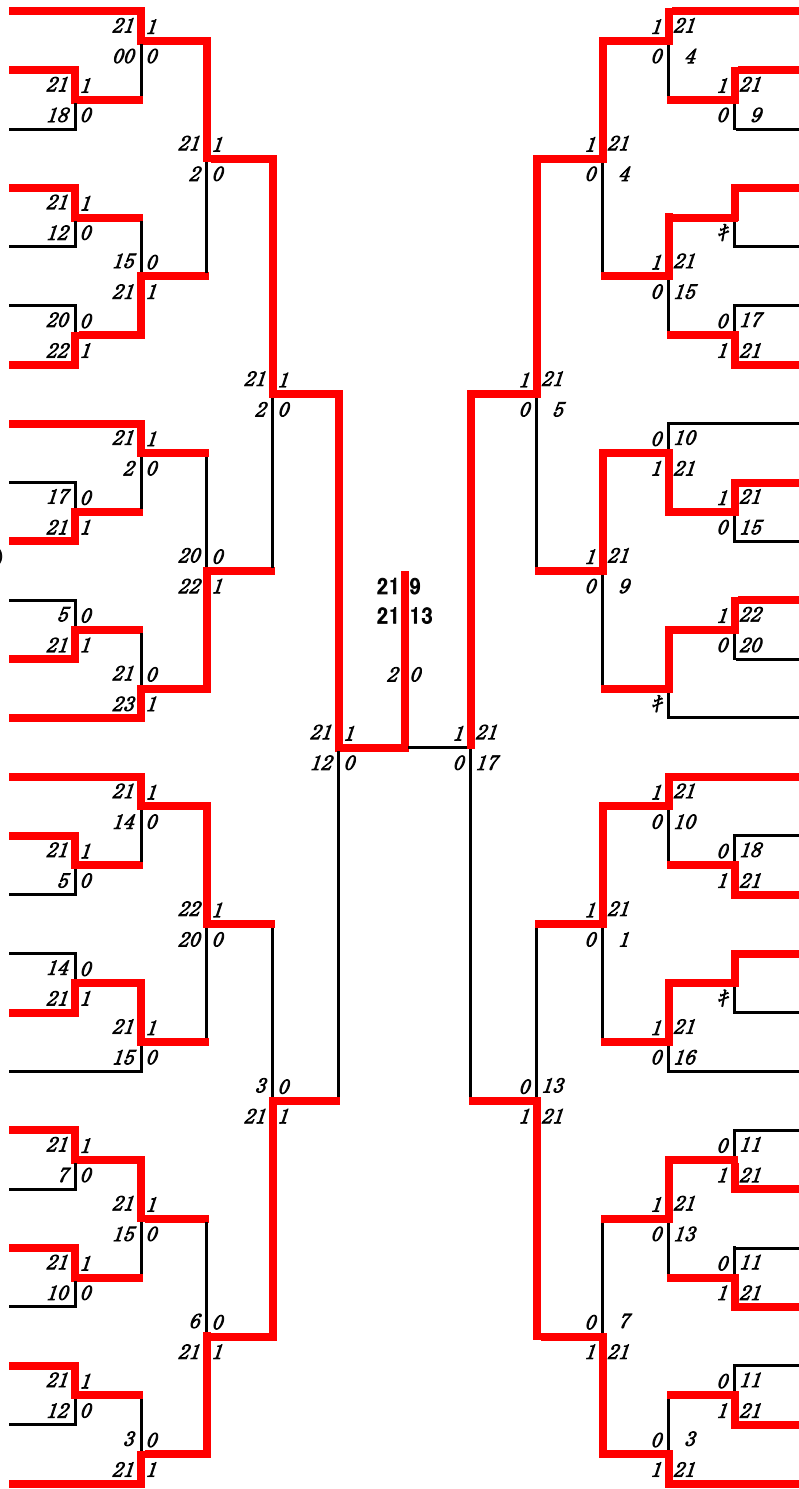

第5ブロック

第6ブロック

- 106 古川 桜子
  (鹿児島女子)
- 107 高橋 佳蓮
  (指宿)
- 108 瀬口 心優
  (種子島中央)
- 109 福迫 優愛
  (鹿屋)
- 110 古殿 栞和
  (志学館)
- 111 新田 優月
  (喜界)
- 112 鮫島 未桜
  (鹿児島南)
- 113 中津野 香奈
  (武岡台)
- 114 田島 果林
  (川薩清修館)
- 115 上川 凜音
  (鹿児島純心女子)
- 116 川畑 水来
  (鹿屋中央)
- 117 東 華夏
  (国分)
- 118 植松 そら
  (鹿児島中央)
- 119 橋山 玲玖
  (指宿商業)
- 120 富吉 もえ
  (出水商業)
- 121 中村 花音
  (鹿児島情報)
- 122 佐多 優
  (薩南工業)
- 123 迫坪 莉乃
  (鶴丸)
- 124 濱崎 若花
  (隼人工業)
- 125 木吉 花菜
  (出水中央)
- 126 中野 美菜江
  (加世田常潤)
- 127 畑野 綾乃
  (鳳凰)
- 128 藤田 幸奈
  (尚志館)
- 129 吉松 絢音
  (川内商工)
- 130 柿元 奏
  (志布志)
- 131 楠生 乃彩
  (鹿児島玉龍)

- 132 相羽 光咲
  (鹿児島工業)
- 133 船迫 瑚菜
  (国分中央)
- 134 川畑 杏緒
  (与論)
- 135 西川 優香
  (種子島)
- 136 清藤 三史
  (出水工業)
- 137 大渡 彩也華
  (加世田)
- 138 井上 結愛
  (出水)
- 139 緒方 海月
  (蒲生)
- 140 河野 紗衣
  (松陽)
- 141 折尾 彩徠
  (穎娃)
- 142 東郷 心音
  (錦江湾)
- 143 福島 小春
  (沖永良部)
- 144 森 美結
  (鹿児島)
- 145 長ヶ原 凜
  (加治木)
- 146 山倉 かな
  (大島)
- 147 富永 苺央
  (伊集院)
- 148 前田 麗心
  (明桜館)
- 149 松永 美咲希
  (野田女子)
- 150 政野 真菜
  (鹿児島実業)
- 151 田中 愛楓
  (串木野)
- 152 坂本 玲奈
  (甲南)
- 153 黒木 香帆
  (鹿屋女子)
- 154 橋口 心優
  (大島北)
- 155 田上 葉夕
  (川内)
- 156 平川 凜
  (樟南)
- 157 原口 紗彩
  (鹿児島育英館)