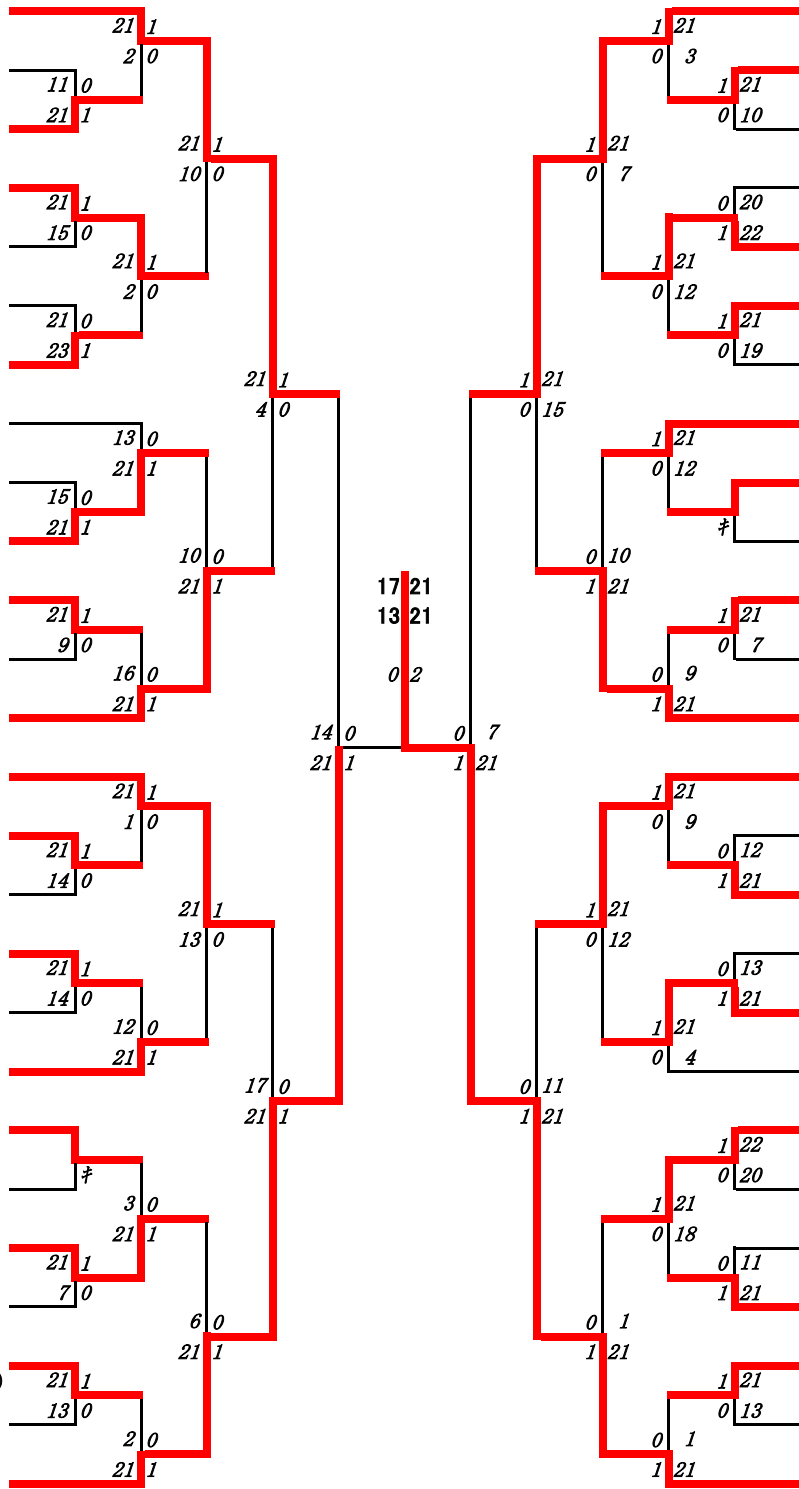

第11ブロック

- 262 村山 紗也佳
  (鹿児島育英館)
- 263 釣段 涼夏
  (曾於)
- 264 本村 美奈
  (樟南)
- 265 下原 美華
  (国分中央)
- 266 倉岡 心葉
  (鹿屋女子)
- 267 岩尾 優芽
  (川内)
- 268 濱迫 あや未
  (頰娃)
- 269 中原 ここみ
  (加世田常潤)
- 270 菊地 琉南
  (鶴翔)
- 271 井畑 爽菜
  (志布志)
- 272 塩満 咲彩
  (甲南)
- 273 坂元 菜樹
  (大島北)
- 274 上入佐 璃利恵
  (鹿児島南)
- 275 西 夏希
  (鹿児島玉龍)
- 276 城間 小羽
  (錦江湾)
- 277 重田 望
  (奄美)
- 278 三島 愛未
  (沖永良部)
- 279 藤元 泉帆
  (大口)
- 280 新澤 美海
  (伊集院)
- 281 田中 楓夏
  (加世田)
- 282 吉田 愛夏
  (隼人工業)
- 283 菅野 由結
  (加治木)
- 284 古城 正子
  (出水商業)
- 285 西川 陽菜
  (鹿児島純心女子)
- 286 田淵 心愛
  (南大隅)
- 287 三本 莉里
  (鹿児島実業)