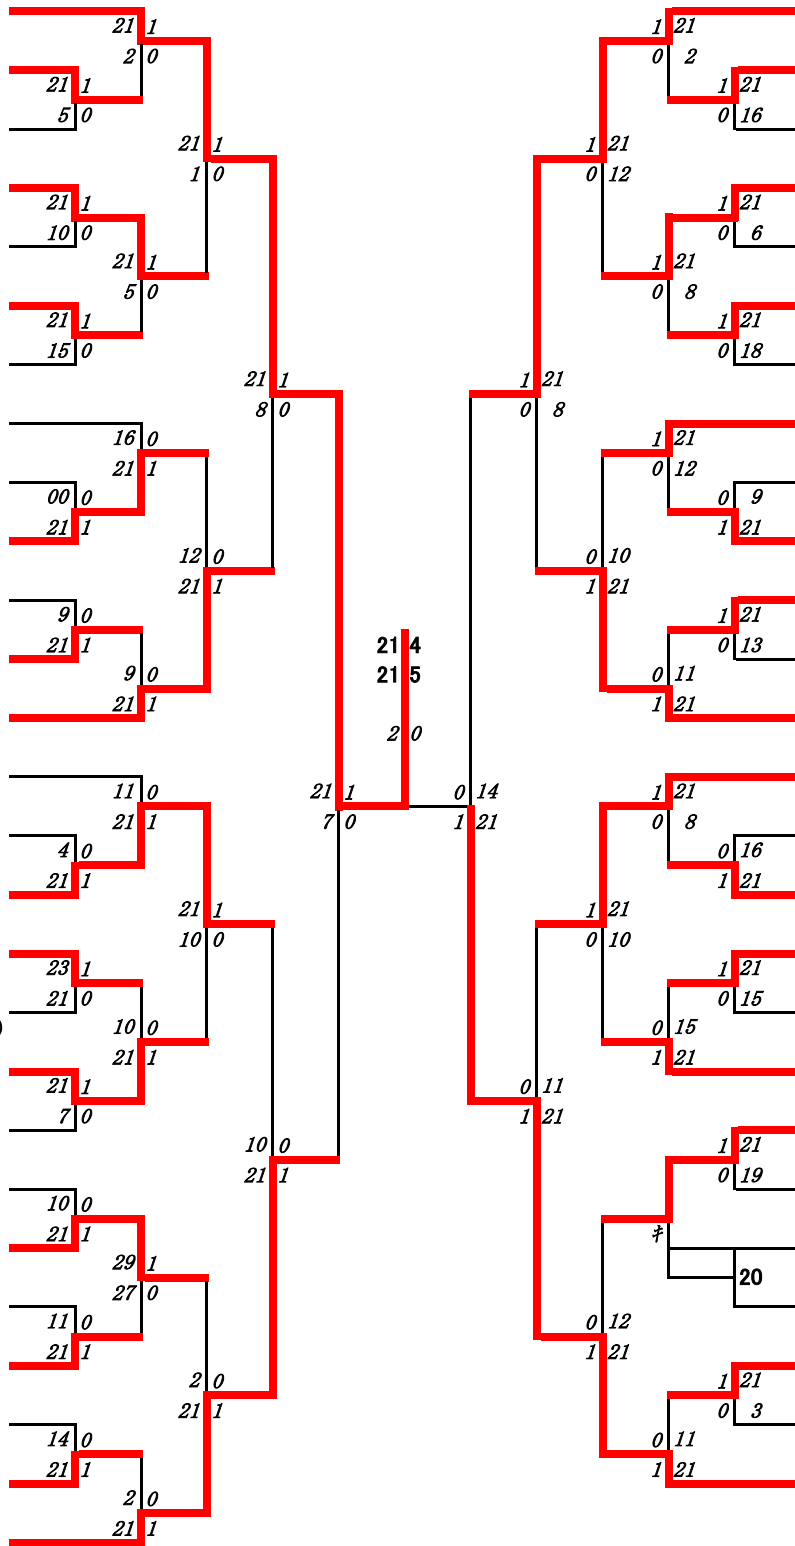

2024年度高校総体:バドミントン女子シングルス:ベスト32(参加組数:417)

横道紗 (鹿児島女子)

2024年度 高校総体：バドミントン：女子シングルス

第1ブロック

名前の赤色はベスト32

第2ブロック

- 1 横道 紗 (鹿児島女子)
- 2 久保 明日香 (鹿屋中央)
- 3 元田 彩音 (鹿児島玉龍)
- 4 大久保 南実 (鹿屋女子)
- 5 小磯 侑里 (鳳凰)
- 6 向井 奏 (川辺)
- 7 楠生 未来 (串木野)
- 8 益園 志真 (大口)
- 9 宮内 葵彩 (川内)
- 10 巻木 理那 (国分)
- 11 福田 まり愛 (志布志)
- 12 納 心優 (喜界)
- 13 瀬口 真結 (国分中央)
- 14 鳥越 のどか (種子島)
- 15 徳永 彩華 (南大隅)
- 16 坂元 利奈 (鶴丸)
- 17 大野 夢亜 (出水中央)
- 18 瀬戸 美麗 (鹿児島純心女子)
- 19 砂原 美来 (鹿屋)
- 20 伊駒 未来 (川薩清修館)
- 21 平田 陽菜 (与論)
- 22 谷口 比穂 (樟南)
- 23 富永 心優 (穎娃)
- 24 橋口 真侑 (鹿児島情報)
- 25 松久保 美有 (薩南工業)
- 26 川畑 美悠 (大島北)
- 27 安藤 みつき (加治木)