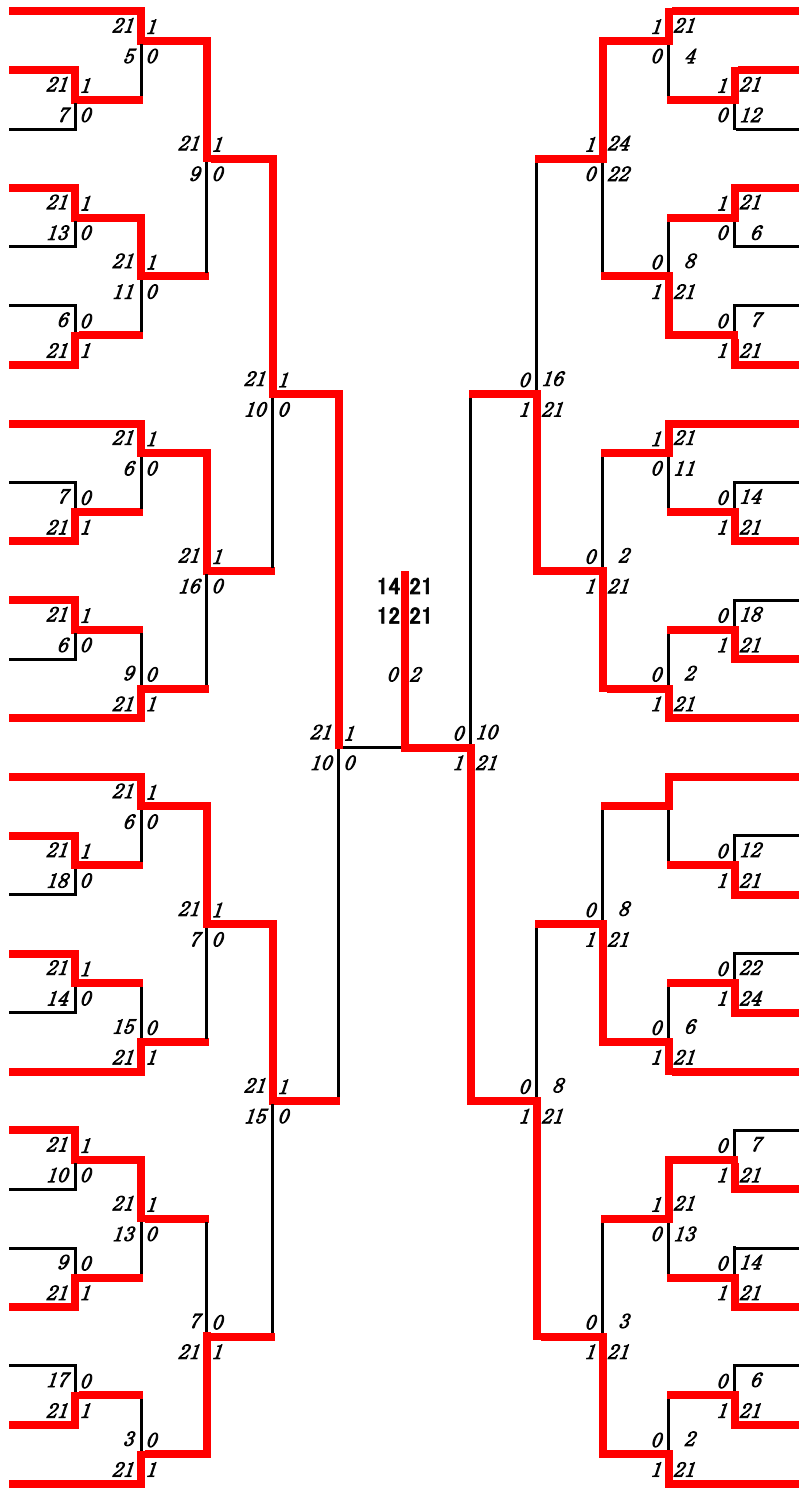

第3ブロック

- 54 宮内 菜々子
  (鹿児島育英館)
- 55 宮脇 海羽
  (大口)
- 56 折尾 結愛
  (薩南工業)
- 57 中村 夏希
  (鹿児島水産)
- 58 中村 花菜
  (沖永良部)
- 59 西尾 菜々実
  (種子島中央)
- 60 大湊 愛音
  (加世田常潤)
- 61 久松 彩音
  (鹿児島実業)
- 62 原田 悠羽
  (樟南)
- 63 中野 結衣
  (指宿)
- 64 田畑 沙也夏
  (与論)
- 65 横山 芽惟
  (曾於)
- 66 津崎 真央
  (鹿屋中央)
- 67 櫻井 友花
  (武岡台)
- 68 中川 杏夏
  (国分)
- 69 上園 幸菜
  (枕崎)
- 70 大重 清佳
  (伊集院)
- 71 竹崎 暖瑩
  (鳳凰)
- 72 大角 琴音
  (明桜館)
- 73 峯山 結奈
  (錦江湾)
- 74 江川野 加恋
  (出水)
- 75 今門 愛悠佳
  (加世田)
- 76 松元 美桜
  (鹿児島情報)
- 77 海邊 蒼依
  (甲南)
- 78 濱崎 萌花
  (出水中央)
- 79 坂下 絢音
  (鹿児島中央)

第4ブロック

- 80 東水流 花音
  (鹿屋)
- 81 前島 心結
  (指宿商業)
- 82 福留 陽愛
  (尚志館)
- 83 竹之内 結菜
  (鹿児島南)
- 84 植木 こはる
  (隼人工業)
- 85 月野木 結衣
  (国分中央)
- 86 當 春菜
  (大島北)
- 87 中間 柚希
  (鹿児島玉龍)
- 88 山下 結音
  (奄美)
- 89 木尾 夏萌
  (志布志)
- 90 長樂 真心
  (川内)
- 91 村井 美宥
  (志學館)
- 92 中島 心嘉
  (大島)
- 93 森 知陽
  (松陽)
- 94 徳永 果南
  (鶴丸)
- 95 中間 愛結
  (川内商工)
- 96 榎本 心花
  (種子島)
- 97 宇藤 くらら
  (出水商業)
- 98 藤崎 柑奈
  (鹿児島)
- 99 那波 実咲綺
  (鹿屋農業)
- 100 菅野 花純
  (加治木)
- 101 馬込 真理那
  (南大隅)
- 102 下野 美結
  (屋久島)
- 103 海江田 美月
  (鶴翔)
- 104 四郎園 茜音
  (鹿屋女子)
- 105 迫田 若奈
  (鹿児島女子)