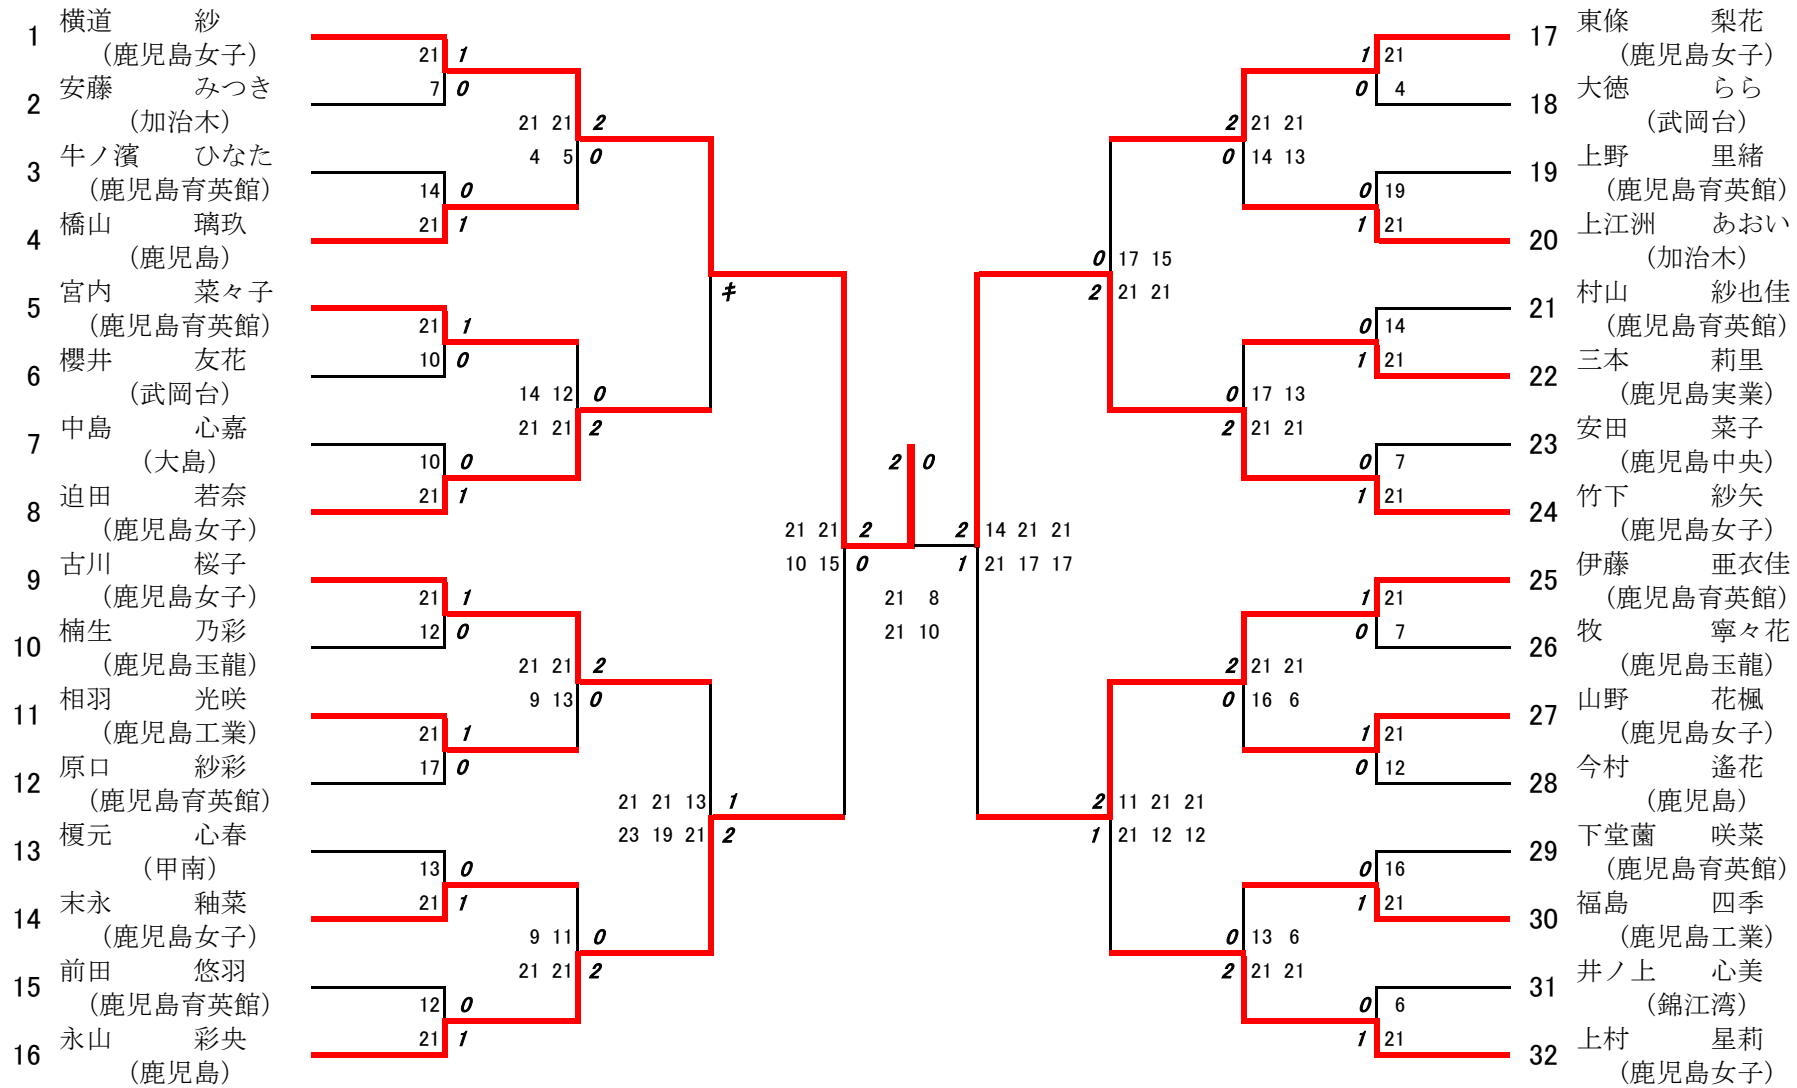

2024年度高校総体:バドミントン女子シングルス:ベスト32(参加組数:417)

横道紗 (鹿児島女子)

2024年度 高校総体：バドミントン：女子シングルス

第1ブロック

名前の赤色はベスト32

第2ブロック

- 1 横道 紗 (鹿児島女子)
- 2 久保 明日香 (鹿屋中央)
- 3 元田 彩音 (鹿児島玉龍)
- 4 大久保 南実 (鹿屋女子)
- 5 小磯 侑里 (鳳凰)
- 6 向井 奏 (川辺)
- 7 楠生 未来 (串木野)
- 8 益園 志真 (大口)
- 9 宮内 葵彩 (川内)
- 10 巻木 理那 (国分)
- 11 福田 まり愛 (志布志)
- 12 納 心優 (喜界)
- 13 瀬口 真結 (国分中央)
- 14 鳥越 のどか (種子島)
- 15 徳永 彩華 (南大隅)
- 16 坂元 利奈 (鶴丸)
- 17 大野 夢亜 (出水中央)
- 18 瀬戸 美麗 (鹿児島純心女子)
- 19 砂原 美来 (鹿屋)
- 20 伊駒 未来 (川薩清修館)
- 21 平田 陽菜 (与論)
- 22 谷口 比穂 (樟南)
- 23 富永 心優 (穎娃)
- 24 橋口 真侑 (鹿児島情報)
- 25 松久保 美有 (薩南工業)
- 26 川畑 美悠 (大島北)
- 27 安藤 みつき (加治木)