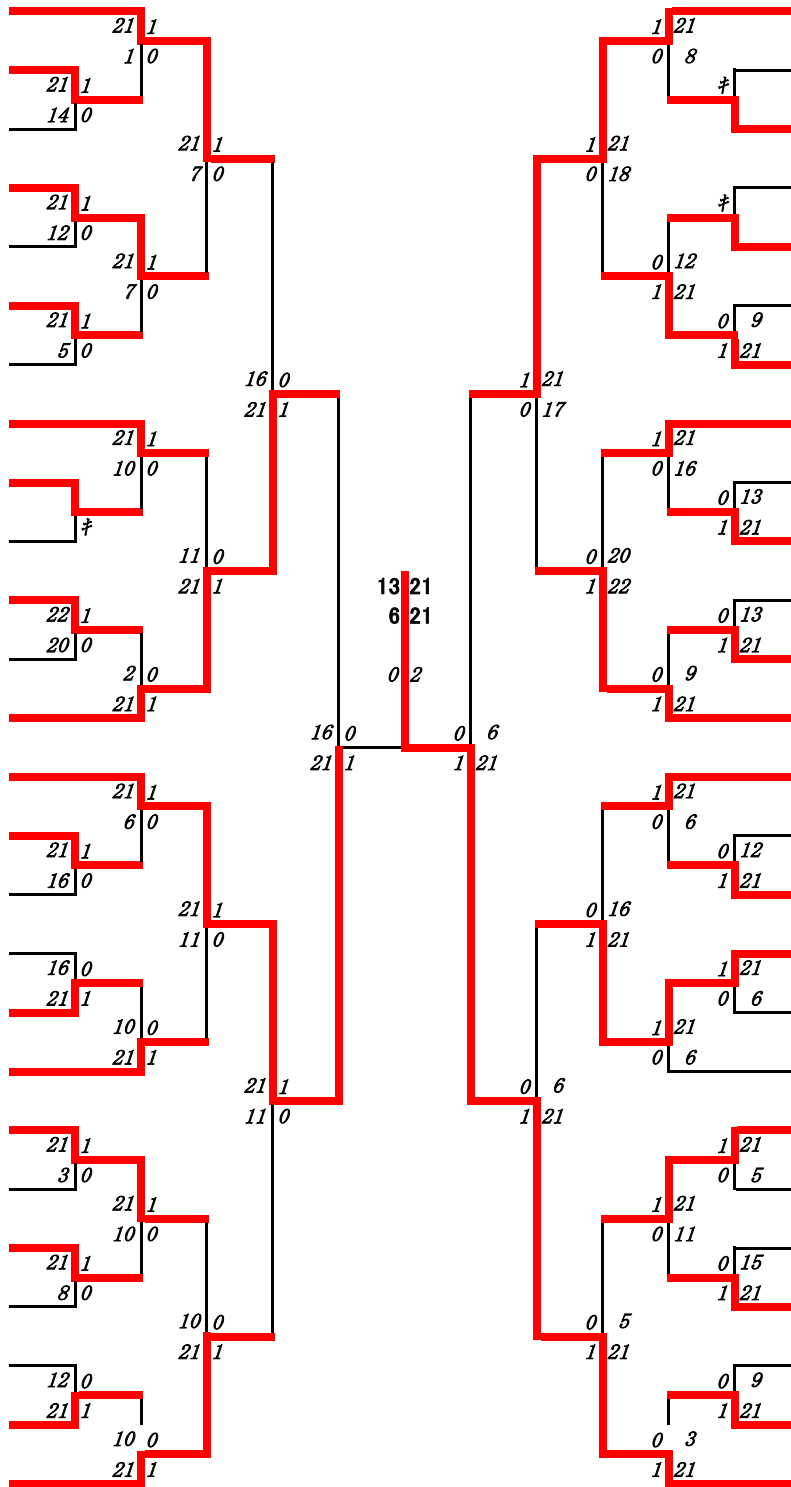

第 15 ブロック

- 366 大吉 亜実 (武岡台)
- 367 迫田 菜生 (屋久島)
- 368 櫻井 春寧 (鹿児島水産)
- 369 日高 亜美 (鹿児島実業)
- 370 谷口 円花 (串木野)
- 371 高杉 心優 (指宿)
- 372 永松 けい (池田)
- 373 迫 萌乃花 (国分)
- 374 安楽 千夏 (志布志)
- 375 室 祐菜 (鹿児島南)
- 376 山下 希望 (鹿児島情報)
- 377 石牟禮 永愛 (川内商工)
- 378 下堂 蘭 咲菜 (鹿児島育英館)
- 379 福島 四季 (鹿児島工業)
- 380 牧田 莉湖 (喜界)
- 381 土持 虹花 (出水中央)
- 382 竹田 梨乃 (大島北)
- 383 外柙保 碧風 (鹿屋中央)
- 384 政 優菜 (鹿児島商業)
- 385 宇田 椿沙 (加世田)
- 386 小屋 旭華 (野田女子)
- 387 福永 遥乃 (川薩清修館)
- 388 牧 佳奈 (隼人工業)
- 389 宮内 葵梨 (川内)
- 390 松岡 天真 (大島)
- 391 下野 莉央奈 (鹿児島中央)

第 16 ブロック

- 392 井ノ上 心美 (錦江湾)
- 393 末永 麗桜 (穎娃)
- 394 平山 梨央 (種子島)
- 395 藤川 陽加 (蒲生)
- 396 立石 真唯 (鳳凰)
- 397 中村 百歌 (出水)
- 398 桑木野 莉央 (松陽)
- 399 穂満 俐里 (鹿児島)
- 400 猿樂 美羽 (出水商業)
- 401 萩原 遥夏 (国分中央)
- 402 田淵 ひかる (南大隅)
- 403 上高原 莉緒 (指宿商業)
- 404 迫 ゆうり (鹿屋)
- 405 中島 璃月 (甲南)
- 406 上野 日那子 (伊集院)
- 407 川元 志音 (奄美)
- 408 畠中 七海 (鹿屋女子)
- 409 前原 由佳 (鶴丸)
- 410 村岡 咲希 (薩南工業)
- 411 安田 美渚 (沖永良部)
- 412 中島 虹音里 (樟南)
- 413 川畑 嬉子 (与論)
- 414 松尾 亜衣 (志學館)
- 415 鯨坂 紫音 (川辺)
- 416 三倉 楓 (加治木)
- 417 上村 星莉 (鹿児島女子)

決勝戦：横道紗(鹿児島女子) 2 対 0 竹下紗矢(鹿児島女子)

3位決定戦：永山彩央(鹿児島) 2 対 1 伊藤亜衣佳(鹿児島育英館)