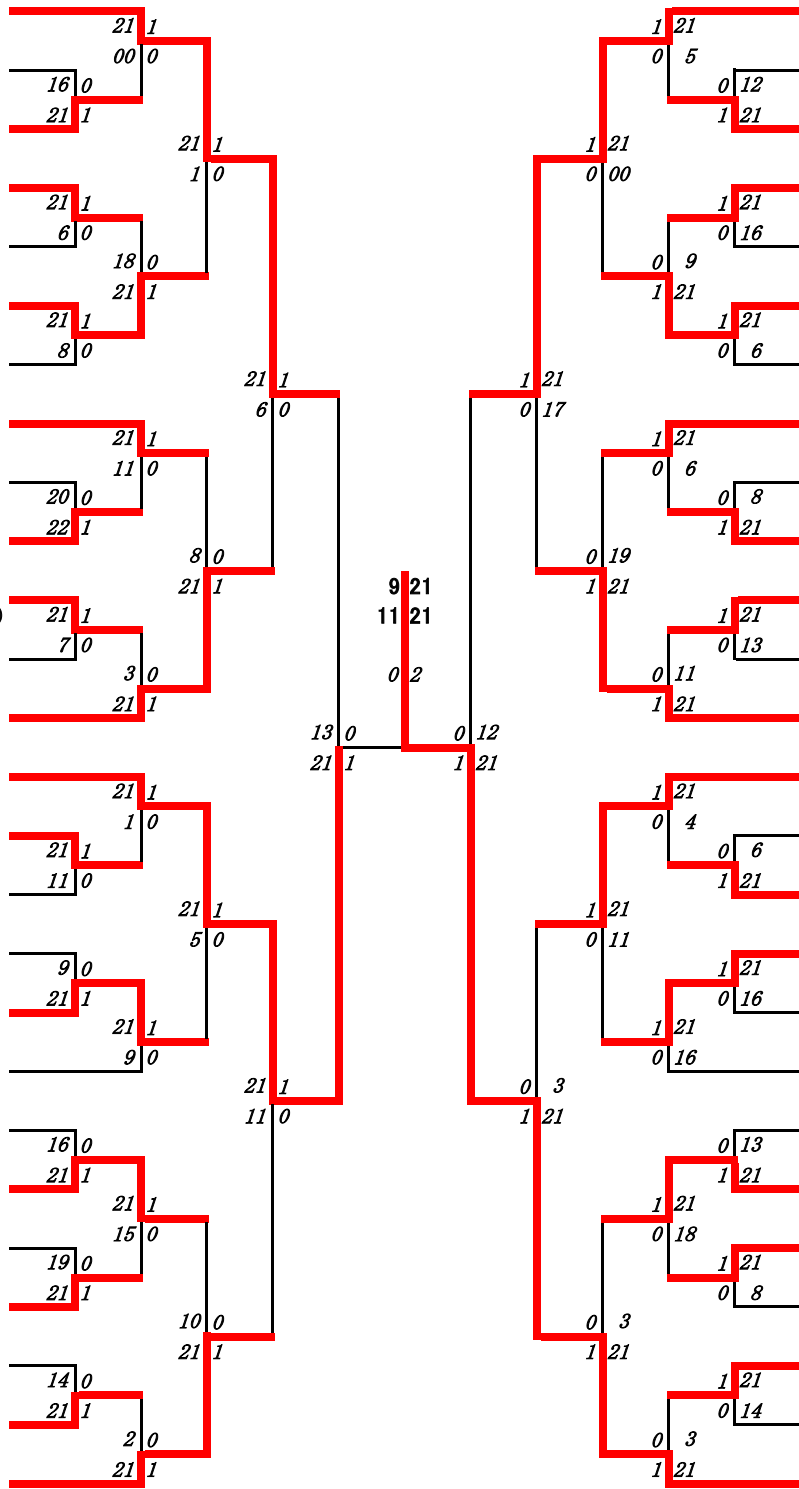

第7ブロック

第8ブロック

- 158 榎元 心春
  (甲南)
- 159 椎原 里梨
  (鳳凰)
- 160 春田 蓮華
  (野田女子)
- 161 大野 海尋
  (鹿屋女子)
- 162 東穂 愛風
  (樟南)
- 163 早淵 麗奈
  (鶴丸)
- 164 永井 芹奈
  (喜界)
- 165 馬原 未悠
  (志布志)
- 166 寺師 美海
  (大口)
- 167 玉置 綾音
  (錦江湾)
- 168 石間 萌花
  (鹿児島純心女子)
- 169 木之下 美優
  (曾於)
- 170 田中 比彩
  (武岡台)
- 171 末永 柚菜
  (鹿児島女子)
- 172 村上 美空
  (冲永良部)
- 173 内 紬嘉
  (川内)
- 174 野村 月乃
  (加世田)
- 175 村場 由香
  (鹿児島南)
- 176 迫 ころ
  (隼人工業)
- 177 杖谷 胡羽
  (指宿)
- 178 田淵 絢乃
  (伊集院)
- 179 増田 羚ナ
  (鶴翔)
- 180 高 あいら
  (与論)
- 181 村崎 紗和
  (出水)
- 182 鮎川 真維
  (枕崎)
- 183 上原 叶愛
  (鹿児島実業)

- 184 前田 悠羽
  (鹿児島育英館)
- 185 橋 和瑚
  (志学館)
- 186 久木山 さりい
  (加治木)
- 187 中本 みなみ
  (種子島)
- 188 久保 ももか
  (松陽)
- 189 與島 美心
  (奄美)
- 190 田中 誇羽
  (頤娃)
- 191 口ノ町 寧音
  (鹿児島中央)
- 192 外堀 妃菜
  (鹿屋中央)
- 193 岩元 楓来
  (国分中央)
- 194 島田 優楽
  (出水商業)
- 195 植村 真衣
  (国分)
- 196 枕辺 夏凜
  (川薩清修館)
- 197 政池 はるか
  (川内商工)
- 198 松田 こはる
  (鹿児島情報)
- 199 南 海音
  (種子島中央)
- 200 高田 咲良
  (出水中央)
- 201 里 華里奈
  (大島北)
- 202 鮫島 愛奈
  (鹿児島水産)
- 203 三井 音寿奏
  (明桜館)
- 204 黒瀬 恋佳
  (南大隅)
- 205 森 優羽
  (屋久島)
- 206 有馬 瑠奈
  (尚志館)
- 207 仮屋園 美姫
  (鹿屋)
- 208 増田 犀ナ
  (鹿児島工業)
- 209 永山 彩央
  (鹿児島)