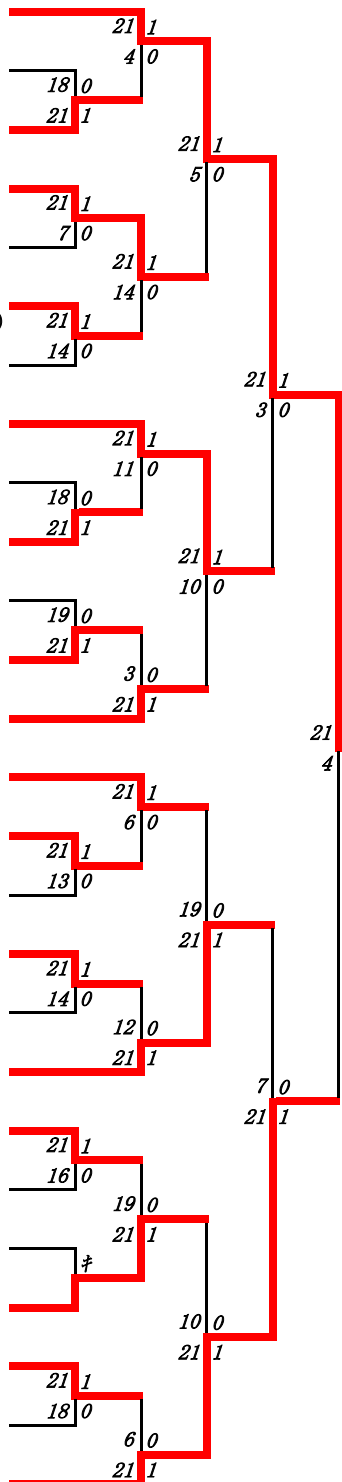

第9ブロック

- 210 東條 梨花
  (鹿児島女子)
- 211 坂元 恭子
  (鶴丸)
- 212 木下 真心美
  (出水商業)
- 213 伊藤 亜貴
  (屋久島)
- 214 柿本 乃愛
  (鹿児島玉龍)
- 215 多田 絵葉
  (鹿児島純心女子)
- 216 川島 芽育
  (奄美)
- 217 楠山 杏樹
  (野田女子)
- 218 青崎 津奈美
  (川内)
- 219 安田 真依子
  (国分中央)
- 220 米倉 屈優
  (錦江湾)
- 221 山脇 心愛
  (鹿屋中央)
- 222 重久 彩寧
  (鹿児島)
- 223 福永 愛梨
  (指宿商業)
- 224 生田 咲夢
  (鳳凰)
- 225 戸次 由梨香
  (川内商工)
- 226 京田 麗生
  (出水)
- 227 吉田 野々花
  (志学館)
- 228 芝 明里
  (鹿児島中央)
- 229 加治屋 奈葉
  (伊集院)
- 230 武田 海知
  (沖永良部)
- 231 田畑 杏樹
  (鹿児島水産)
- 232 松田 千香
  (尚志館)
- 233 杉山 百合瑛
  (鹿児島南)
- 234 原田 菜々子
  (鹿屋)
- 235 大徳 らら
  (武岡台)