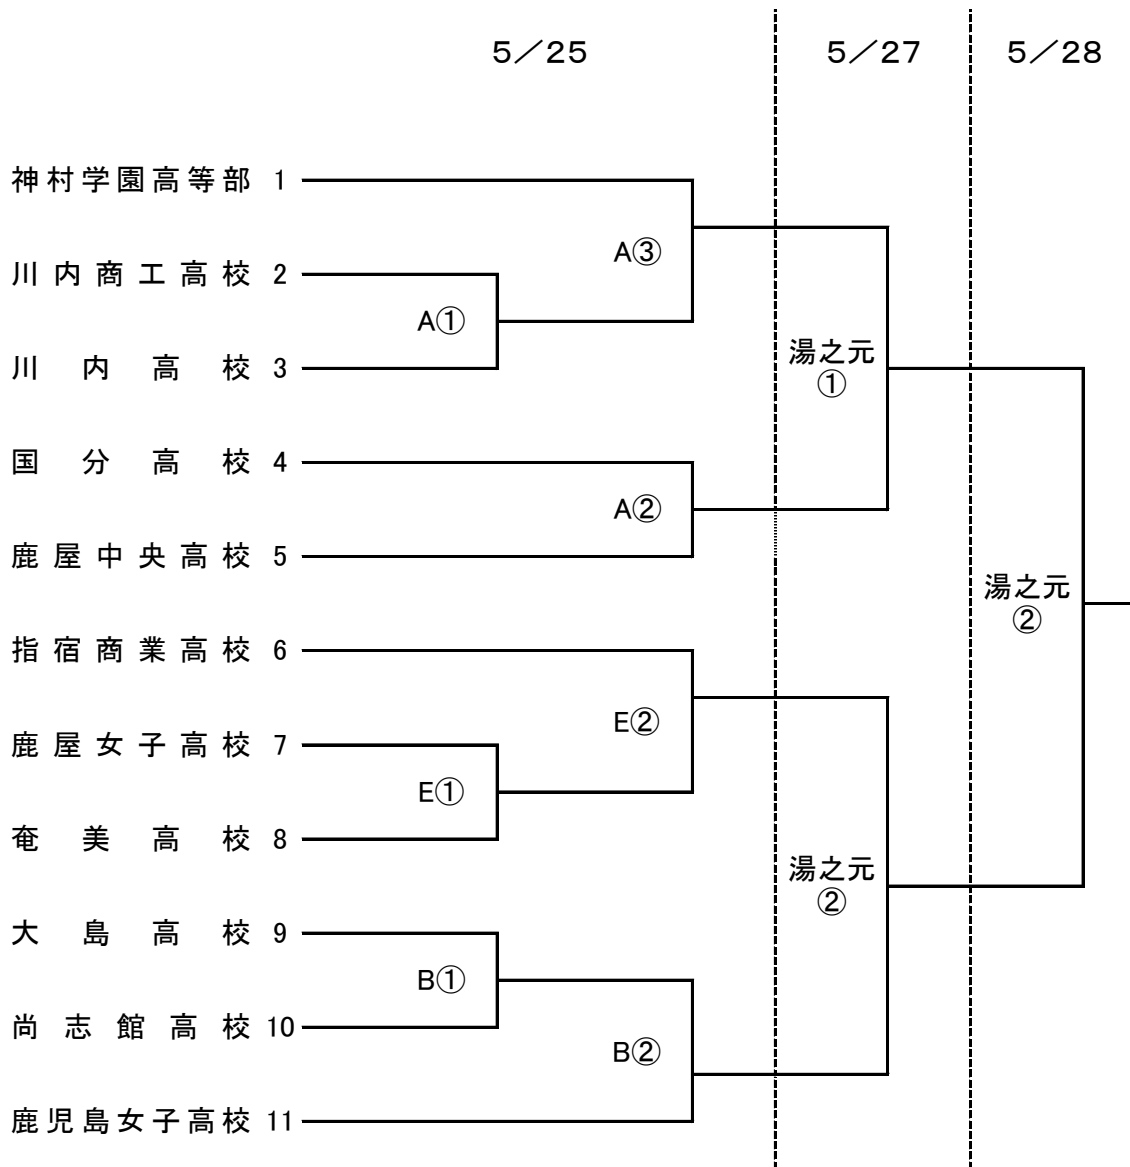

# 第76回鹿児島県高等学校女子ソフトボール大会

## 【 女子組合せ 】

(会場) A・B・E : みなみの風総合運動公園 (東市来総合運動公園)

湯之元 : 中村商会スタジアム (湯之元球場)

5/25 ①9:30~ ②11:30~ ③13:30~

5/27 ①10:00~ ②12:00~

5/28 ①男子決勝10:00~ ②女子決勝12:30~ 競技終了後閉会式

※会場の開門時間は7:30です。