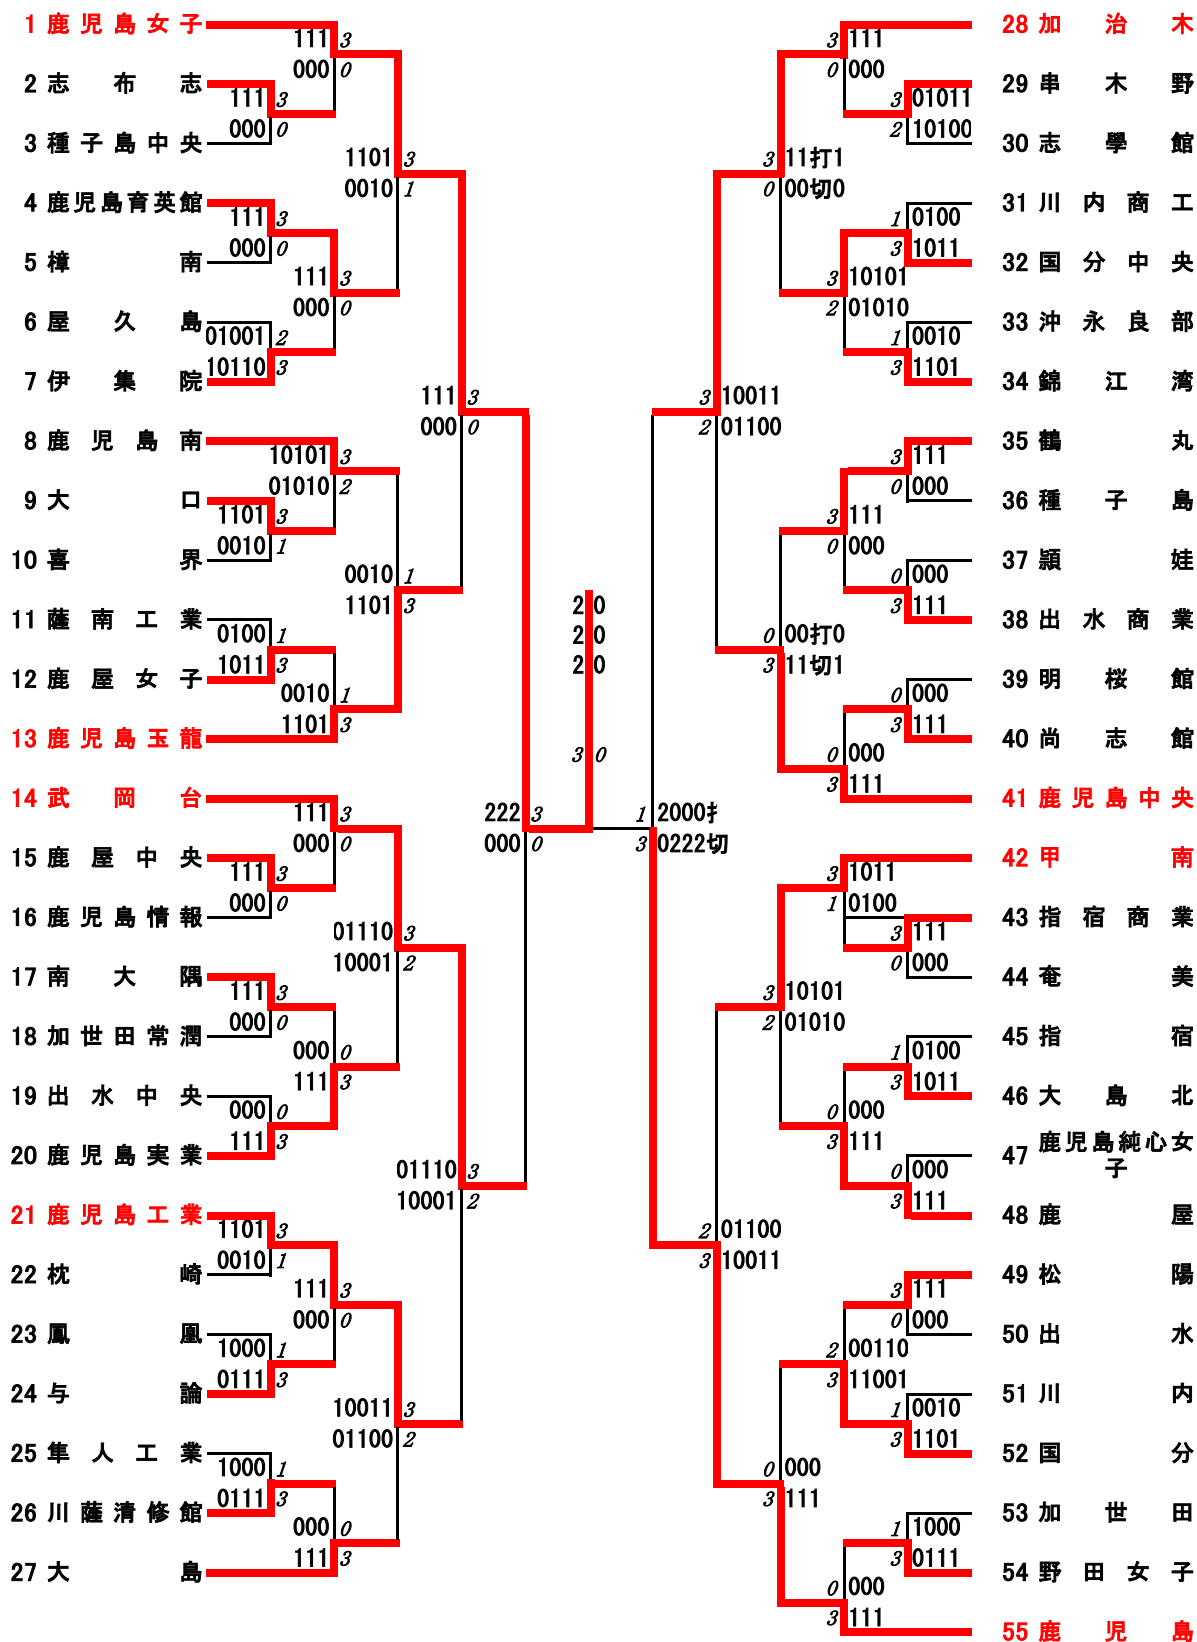

2024年度 高校総体：バドミントン：女子団体

名前の赤色はベスト8

決勝戦：鹿児島女子 ③対0 鹿児島
 3位決定戦：加治木 ③対1 武岡台

女子団体T団体

回戦	試合No.	勝者名(チーム名)	スコア			敗者名(チーム名)
1 回戦	1	志布志	③ - 0			種子島中央
	複1	馬原 未悠 安樂 千夏	①	21 - 15	0	南 海音 野崎 結菜
	複2	福田 まり愛 小縣 結愛	①	21 - 16	0	西尾 菜々実 瀬口 心優
	単1	木尾 夏萌	①	21 - 14	0	馬場 真菜
	単2	馬原 未悠		-		野崎 結菜
	単3	福田 まり愛		-		南 海音
1 回戦	2	鹿児島育英館	③ - 0			樟南
	複1	牛ノ濱 ひなた 原口 紗彩	①	21 - 7	0	益満 菜々美 谷口 比毬
	複2	上野 里緒 宮内 菜々子	①	21 - 3	0	原田 悠羽 中島 虹音里
	単1	伊藤 亜衣佳	①	21 - 6	0	東穂 愛風
	単2	原口 紗彩		-		益満 菜々美
	単3	上野 里緒		-		中島 虹音里
1 回戦	3	伊集院	③ - 2			屋久島
	複1	新澤 美海 富永 苺央	①	21 - 17	0	下野 美結 伊藤 亜貴
	複2	大重 清佳 上野 日那子	0	5 - 21	①	森 優羽 平石 莉緒
	単1	天辰 恵	①	21 - 13	0	甲斐 瑠々花
	単2	新澤 美海	①	21 - 17	0	下野 美結
	単3	富永 苺央	0	17 - 21	①	伊藤 亜貴
1 回戦	4	大口	③ - 1			喜界
	複1	益園 志真 矢嶋 空	①	21 - 19	0	中村 吏里 納 心優
	複2	寺師 美海 藤元 泉帆	①	21 - 16	0	永井 芹奈 新田 優月
	単1	有村 瑠菜	0	12 - 21	①	牧田 莉湖
	単2	益園 志真	①	21 - 17	0	中村 吏里
	単3	矢嶋 空		-		納 心優

女子団体T団体

回戦	試合No.	勝者名(チーム名)	スコア			敗者名(チーム名)
1 回戦	5	鹿屋女子	③ - 1			薩南工業
	複1	大久保 南実 畠中 七海	①	21 - 6	0	折尾 結愛 永山 美羽
	複2	大野 海尋 高野 里桜	0	19 - 21	①	村岡 咲希 佐多 優
	単1	倉岡 心葉	①	21 - 9	0	日高 愛理
	単2	大久保 南実	①	21 - 8	0	村岡 咲希
	単3	畠中 七海		-		佐多 優
1 回戦	6	鹿屋中央	③ - 0			鹿児島情報
	複1	津崎 真央 上田 文	①	21 - 5	0	下茂 美来 松元 美桜
	複2	外柵保 碧風 大竹野 麗奈	①	21 - 3	0	山下 希望 中村 花音
	単1	下園 衣舞	①	21 - 14	0	橋口 眞侑
	単2	西ノ園 未桜		-		下茂 美来
	単3	津崎 真央		-		松元 美桜
1 回戦	7	南大隅	③ - 0			加世田常潤
	複1	岩切 美香子 黒瀬 恋佳	①	21 - 4	0	中原 ここみ 中野 美菜江
	複2	馬込 真理那 田淵 ひかる	①	21 - 3	0	上村 凜乃佳 彌榮 陽奈
	単1	徳永 彩華	①	24 - 22	0	大湊 愛音
	単2	岩切 美香子		-		彌榮 陽奈
	単3	黒瀬 恋佳		-		中原 ここみ
1 回戦	8	鹿児島実業	③ - 0			出水中央
	複1	三本 莉里 上原 叶愛	①	21 - 9	0	才新 麻綾 平野 朱
	複2	久保 琴音 下田 楽々	①	21 - 12	0	木吉 花菜 福貴迫 凜
	単1	久松 彩音	①	21 - 3	0	久林 怜央奈
	単2	三本 莉里		-		木吉 花菜
	単3	上原 叶愛		-		才新 麻綾