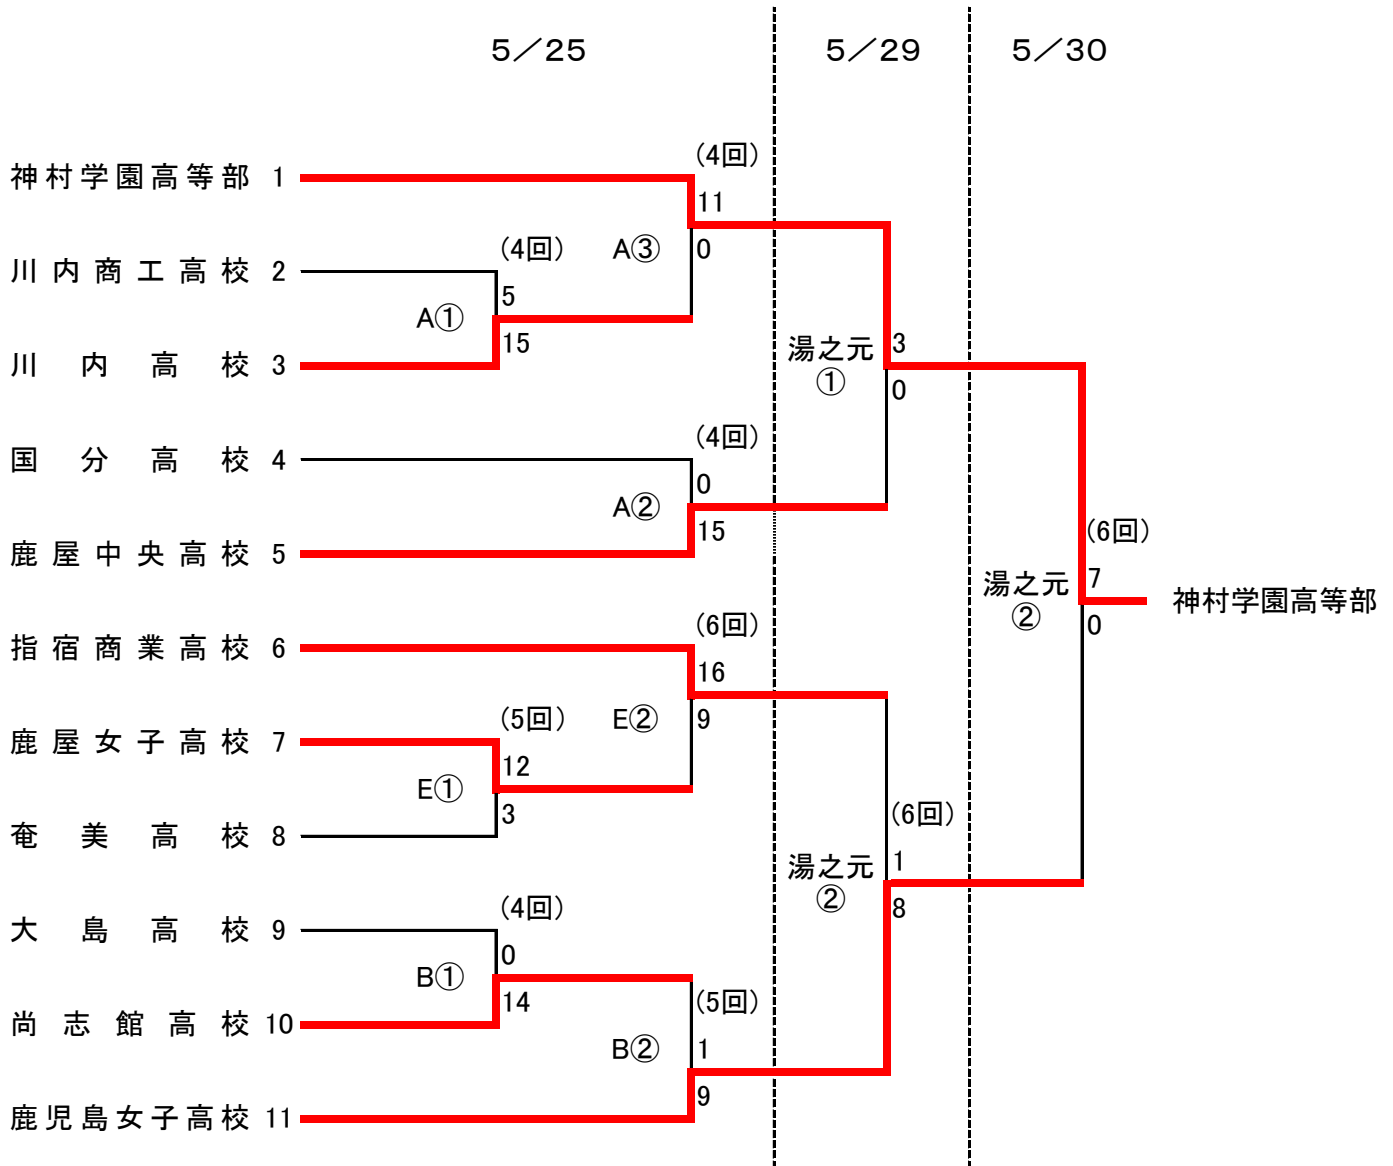

第76回鹿児島県高等学校女子ソフトボール大会

【 女子組合せ 】

(会場) A・B・F : みなみの風総合運動公園 (東市来総合運動公園)

湯之元 : 中村商会スタジアム (湯之元球場)

5/25 ①9:30~ ②11:30~ ③13:30~

5/27 ①10:00~ ②12:00~

5/28 ①男子決勝10:00~ ②女子決勝12:30~ 競技終了後閉会式

※会場の開門時間は7:30です。