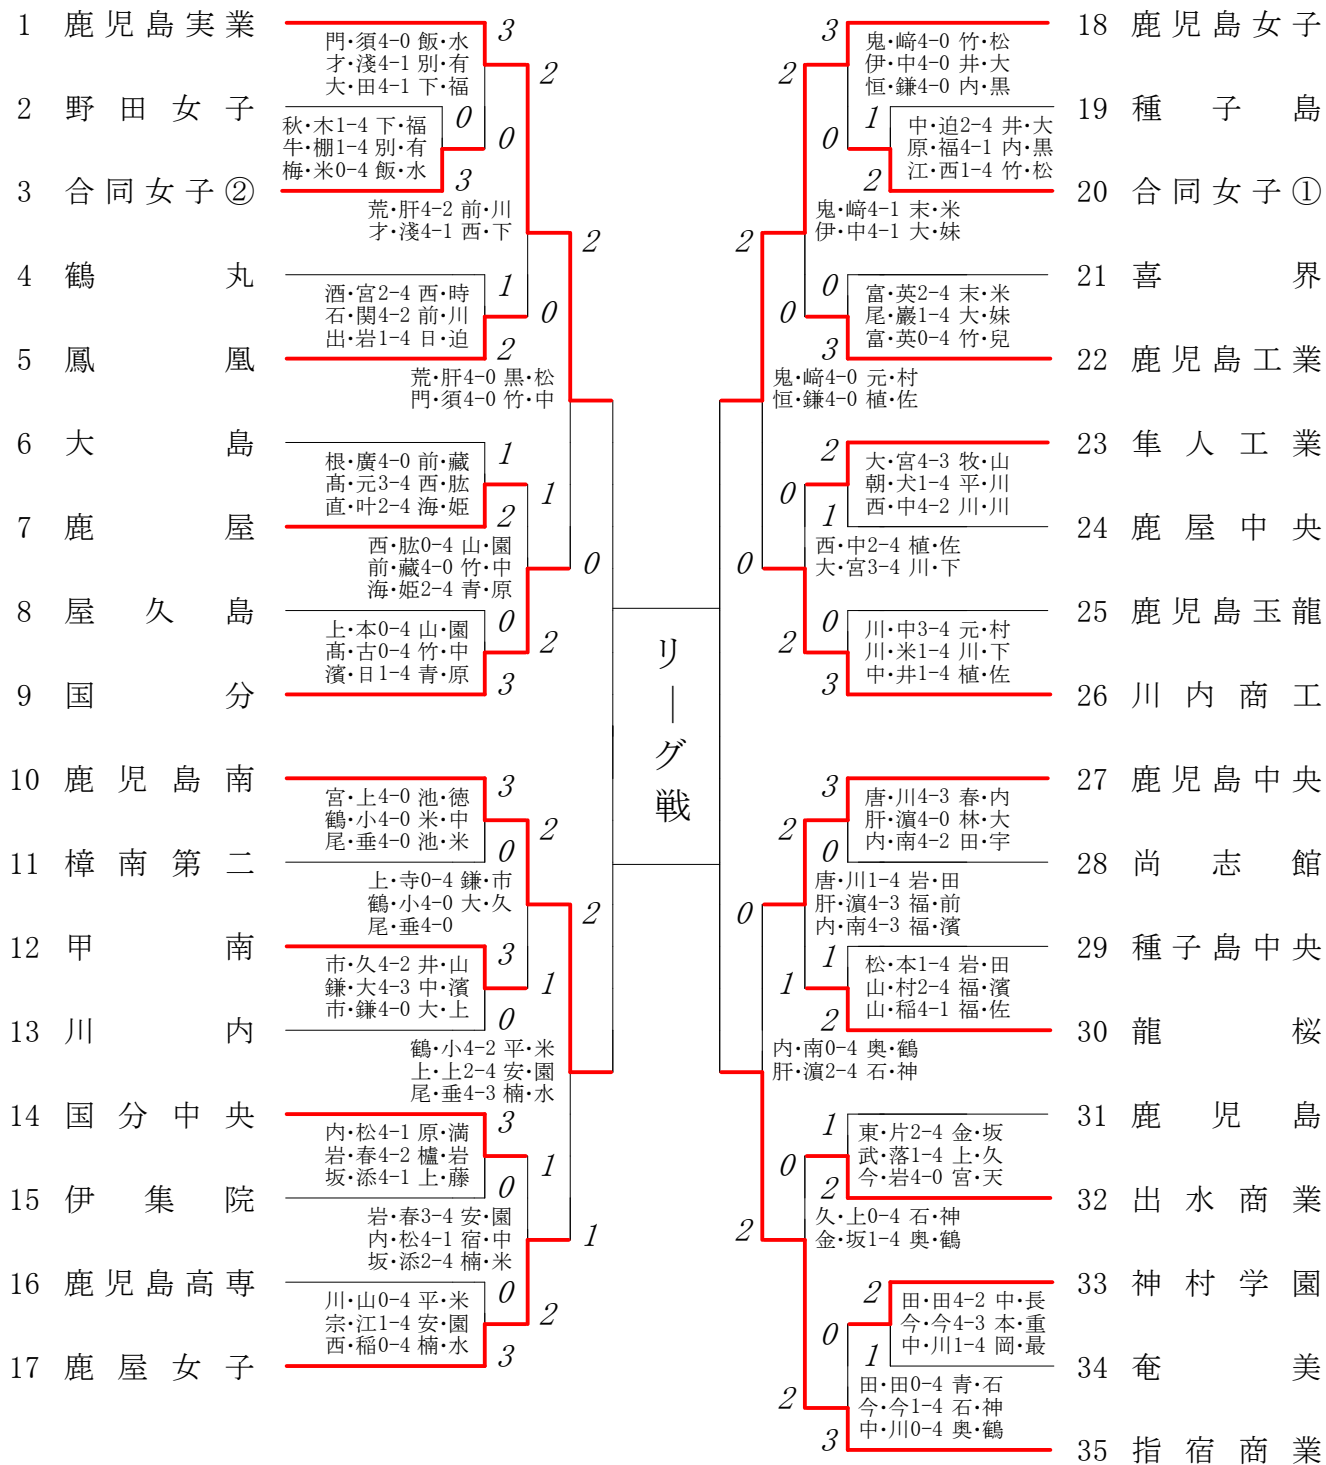

2024年度 高校総体 女子学校対抗の部 :ソフトテニス(鹿児島)

女子 Aパート ~ Aパート

Aパート	鹿児島実業	鹿児島南	鹿児島女子	指宿商業	勝 敗	得失差	順 位
1	鹿児島実業	1 ③ - 0	3 ③ - 0	5 ③ - 0	3-0		1
2	鹿児島南	1 0 - ③	6 1 - ②	4 1 - ②	0-3		4
3	鹿児島女子	3 0 - ③	6 ② - 1	2 ③ - 0	2-1		2
4	指宿商業	5 0 - ③	4 ② - 1	2 0 - ③	1-2		3

得失差表示はチーム対抗の勝敗です。それで決まらない場合はゲームで順位を決めています。

鹿児島実業 ③ - 0 鹿児島南
 荒 田空 愛・肝 付瑛 凜 ④ - 1 鶴 田美 空・小 田未 祐
 門 松虹 ・須ヶ牟田友菜 ④ - 0 宮 下優 来・上 田優 那
 才 川心 愛・浅 井玲 杏 ④ - 0 尾 山喜 衣・垂 水来 笑

鹿児島女子 ③ - 0 指宿商業
 恒 吉優 花・鎌 田優 茉 ④ - 3 石 塚望寿々・神之田由 依
 鬼 塚弓 華・崎 川星 奈 ④ - 0 奥 田香 朋・鶴 田奈 々
 伊 藤彩 花・中 村桃 子 ④ - 2 青 柳花 音・石 井桃 菜