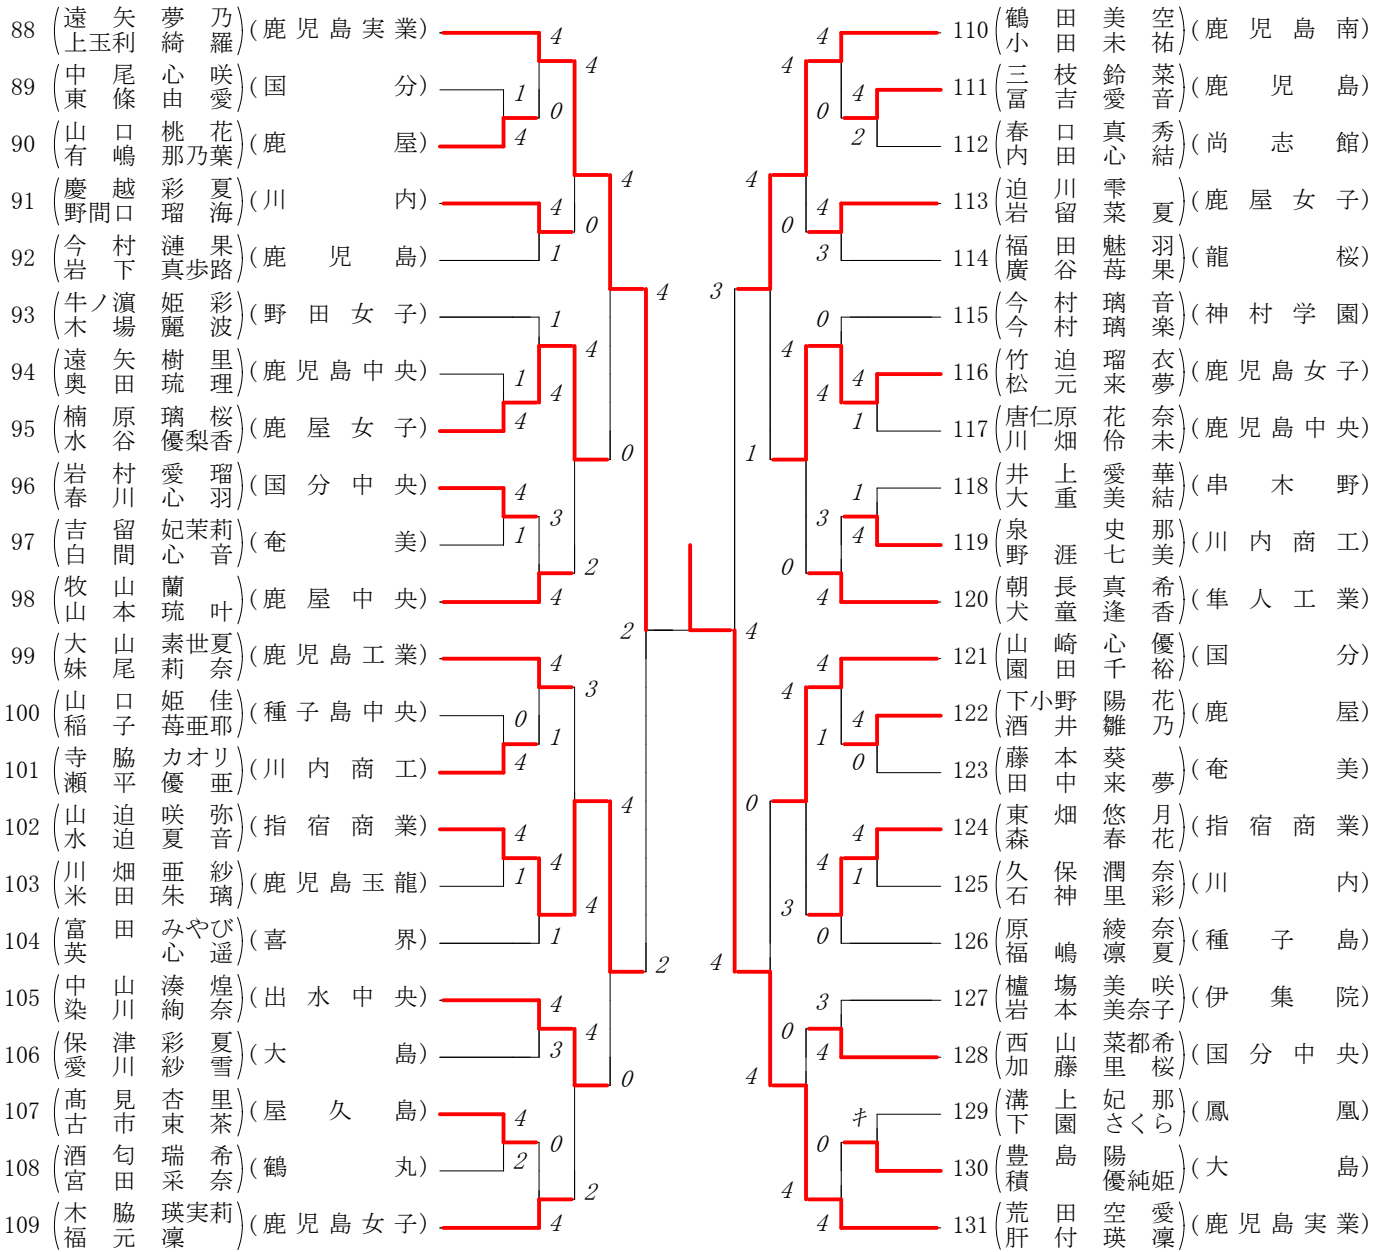

第1ブロック

第2ブロック

第3ブロック

第4ブロック

第5ブロック

第6ブロック

第7ブロック

第8ブロック

# 令和6年度第77回鹿児島県高等学校ソフトテニス競技大会

## 女子個人の部

準決勝①	門松虹・須ヶ牟田友菜 (鹿児島実業)	④ — 1	大田璃乃・田邊柚樹 (鹿児島実業)
準決勝②	荒田空愛・肝付瑛凜 (鹿児島実業)	0 — ④	鬼塚弓華・崎川星奈 (鹿児島女子)
決勝	門松虹・須ヶ牟田友菜 (鹿児島実業)	④ — 3	鬼塚弓華・崎川星奈 (鹿児島女子)
		1 — ④	
		0 — ④	
		④ — 0	
		2 — ④	
		④ — 0	
		④ — 2	
		⑦ — 1	
3位決定戦	大田璃乃・田邊柚樹 (鹿児島実業)	2 — ④	荒田空愛・肝付瑛凜 (鹿児島実業)

### 【最終順位】

1位	門松虹・須ヶ牟田友菜	(鹿児島実業)
2位	鬼塚弓華・崎川星奈	(鹿児島女子)
3位	荒田空愛・肝付瑛凜	(鹿児島実業)
4位	大田璃乃・田邊柚樹	(鹿児島実業)
5位	遠矢夢乃・上玉利綺羅	(鹿児島実業)
6位	青柳花音・石井桃菜	(指宿商業)
7位	下牛尾愛・嶋崎亜子	(鹿児島女子)
8位	外山希来・森山夢彩	(鹿児島実業)

高校総体 ダブルス リーグ試合結果表

Aパート	遠矢 上玉利 (鹿児島)	外山 森山 (鹿児島)	青柳 石井 (指宿商)	下牛尾 嶋崎 (鹿児島)	勝敗	得失差	順位
遠矢 上玉利 (鹿児島)		1 2-④	3 ④-2	6 ④-3	2-1		1
外山 森山 (鹿児島)	1 ④-2		5 0-④	4 0-④	1-2		4
青柳 石井 (指宿商)	3 2-④	5 ④-0		2 ④-2	2-1		2
下牛尾 嶋崎 (鹿児島)	6 3-④	4 ④-0	2 2-④		1-2		3