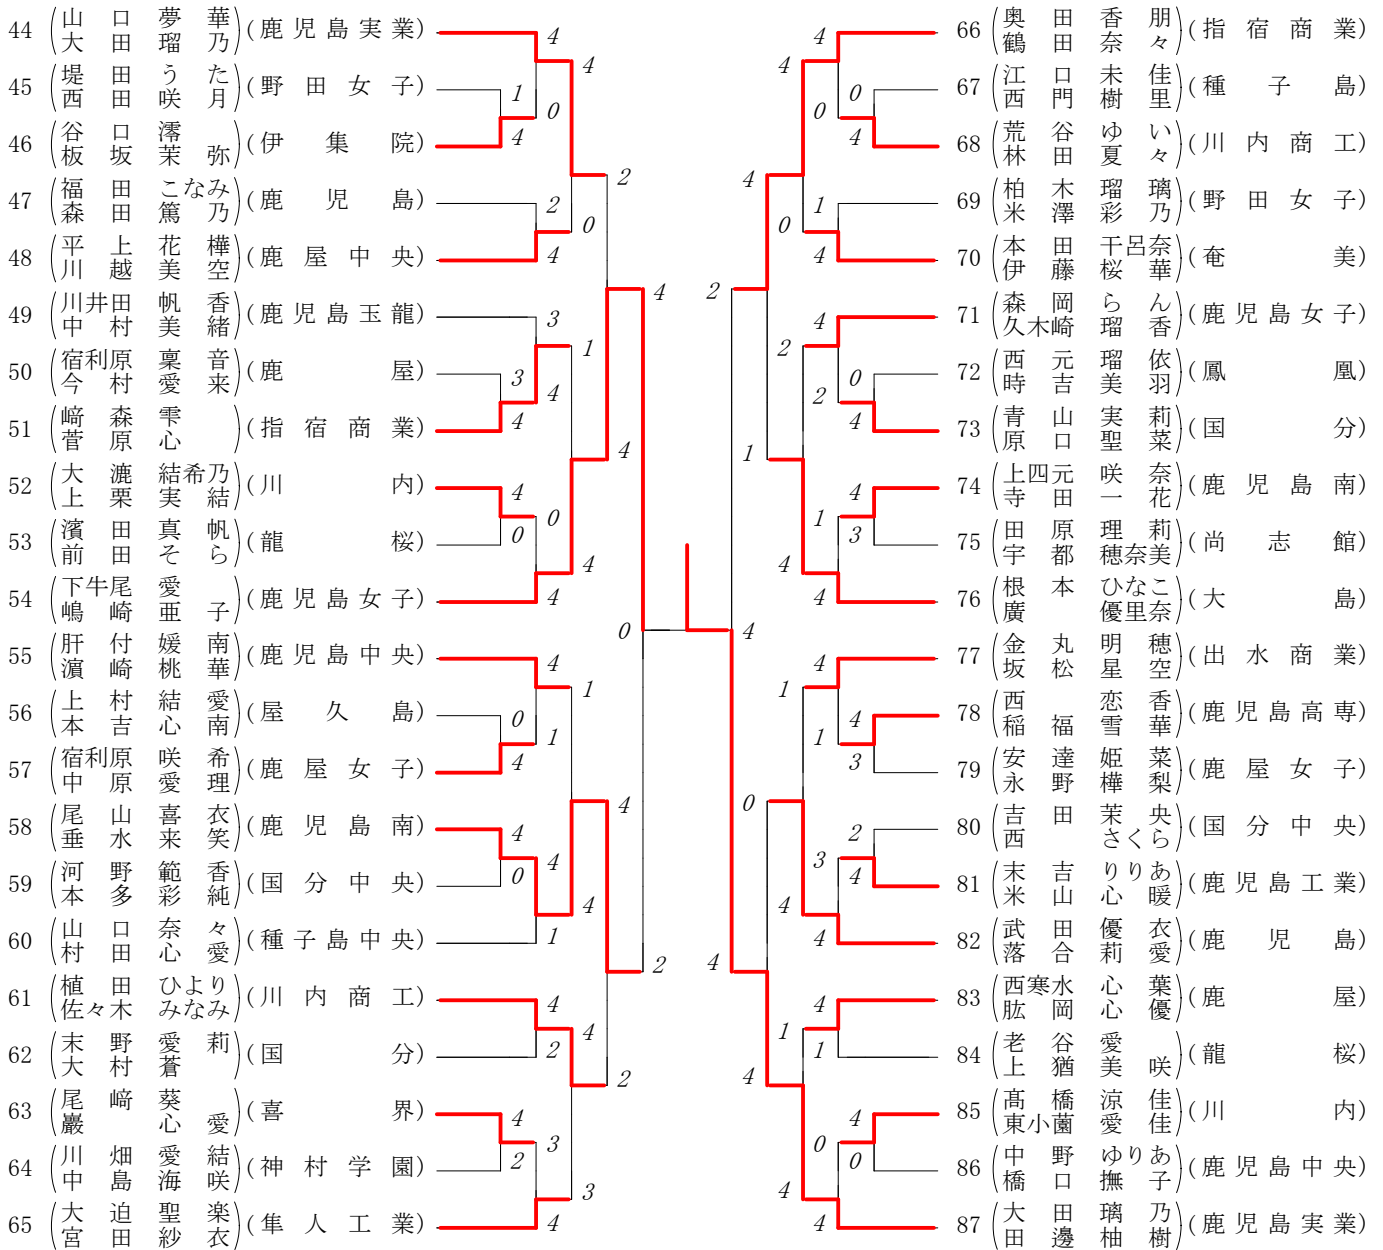

第1ブロック

第2ブロック

第3ブロック

第4ブロック

第5ブロック

第6ブロック

第7ブロック

第8ブロック

# 令和6年度第77回鹿児島県高等学校ソフトテニス競技大会

## 女子個人の部

準決勝①	門松虹・須ヶ牟田友菜 (鹿児島実業)	④ — 1	大田璃乃・田邊柚樹 (鹿児島実業)
準決勝②	荒田空愛・肝付瑛凜 (鹿児島実業)	0 — ④	鬼塚弓華・崎川星奈 (鹿児島女子)
決勝	門松虹・須ヶ牟田友菜 (鹿児島実業)	④ — 3	鬼塚弓華・崎川星奈 (鹿児島女子)
		1 — ④	
		0 — ④	
		④ — 0	
		2 — ④	
		④ — 0	
		④ — 2	
		⑦ — 1	
3位決定戦	大田璃乃・田邊柚樹 (鹿児島実業)	2 — ④	荒田空愛・肝付瑛凜 (鹿児島実業)

### 【最終順位】

1位	門松虹・須ヶ牟田友菜	(鹿児島実業)
2位	鬼塚弓華・崎川星奈	(鹿児島女子)
3位	荒田空愛・肝付瑛凜	(鹿児島実業)
4位	大田璃乃・田邊柚樹	(鹿児島実業)
5位	遠矢夢乃・上玉利綺羅	(鹿児島実業)
6位	青柳花音・石井桃菜	(指宿商業)
7位	下牛尾愛・嶋崎亜子	(鹿児島女子)
8位	外山希来・森山夢彩	(鹿児島実業)

高校総体 ダブルス リーグ試合結果表

Aパート	遠矢 上玉利 (鹿児島)	外山 森山 (鹿児島)	青柳 石井 (指宿商)	下牛尾 嶋崎 (鹿児島)	勝敗	得失差	順位
遠矢 上玉利 (鹿児島)		1 2-④	3 ④-2	6 ④-3	2-1		1
外山 森山 (鹿児島)	1 ④-2		5 0-④	4 0-④	1-2		4
青柳 石井 (指宿商)	3 2-④	5 ④-0		2 ④-2	2-1		2
下牛尾 嶋崎 (鹿児島)	6 3-④	4 ④-0	2 2-④		1-2		3