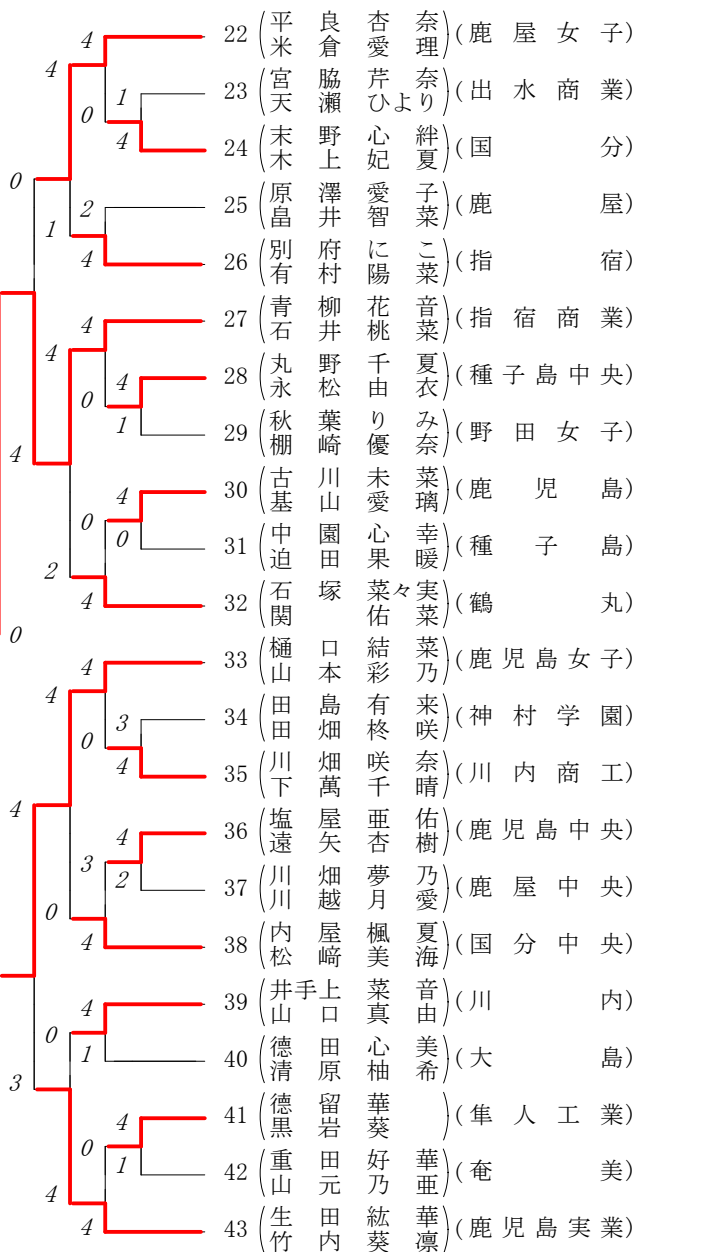

第1ブロック

第2ブロック

第3ブロック

第4ブロック

第5ブロック

第6ブロック

第7ブロック

第8ブロック

# 令和6年度第77回鹿児島県高等学校ソフトテニス競技大会

## 女子個人の部

準決勝①	門松虹・須ヶ牟田友菜 (鹿児島実業)	④ — 1	大田璃乃・田邊柚樹 (鹿児島実業)
準決勝②	荒田空愛・肝付瑛凜 (鹿児島実業)	0 — ④	鬼塚弓華・崎川星奈 (鹿児島女子)
決勝	門松虹・須ヶ牟田友菜 (鹿児島実業)	④ — 3	鬼塚弓華・崎川星奈 (鹿児島女子)
		1 — ④	
		0 — ④	
		④ — 0	
		2 — ④	
		④ — 0	
		④ — 2	
		⑦ — 1	
3位決定戦	大田璃乃・田邊柚樹 (鹿児島実業)	2 — ④	荒田空愛・肝付瑛凜 (鹿児島実業)

### 【最終順位】

1位	門松虹・須ヶ牟田友菜	(鹿児島実業)
2位	鬼塚弓華・崎川星奈	(鹿児島女子)
3位	荒田空愛・肝付瑛凜	(鹿児島実業)
4位	大田璃乃・田邊柚樹	(鹿児島実業)
5位	遠矢夢乃・上玉利綺羅	(鹿児島実業)
6位	青柳花音・石井桃菜	(指宿商業)
7位	下牛尾愛・嶋崎亜子	(鹿児島女子)
8位	外山希来・森山夢彩	(鹿児島実業)

高校総体 ダブルス リーグ試合結果表

Aパート	遠矢 上玉利 (鹿児島)	外山 森山 (鹿児島)	青柳 石井 (指宿商)	下牛尾 嶋崎 (鹿児島)	勝敗	得失差	順位
遠矢 上玉利 (鹿児島)		1 2-④	3 ④-2	6 ④-3	2-1		1
外山 森山 (鹿児島)	1 ④-2		5 0-④	4 0-④	1-2		4
青柳 石井 (指宿商)	3 2-④	5 ④-0		2 ④-2	2-1		2
下牛尾 嶋崎 (鹿児島)	6 3-④	4 ④-0	2 2-④		1-2		3