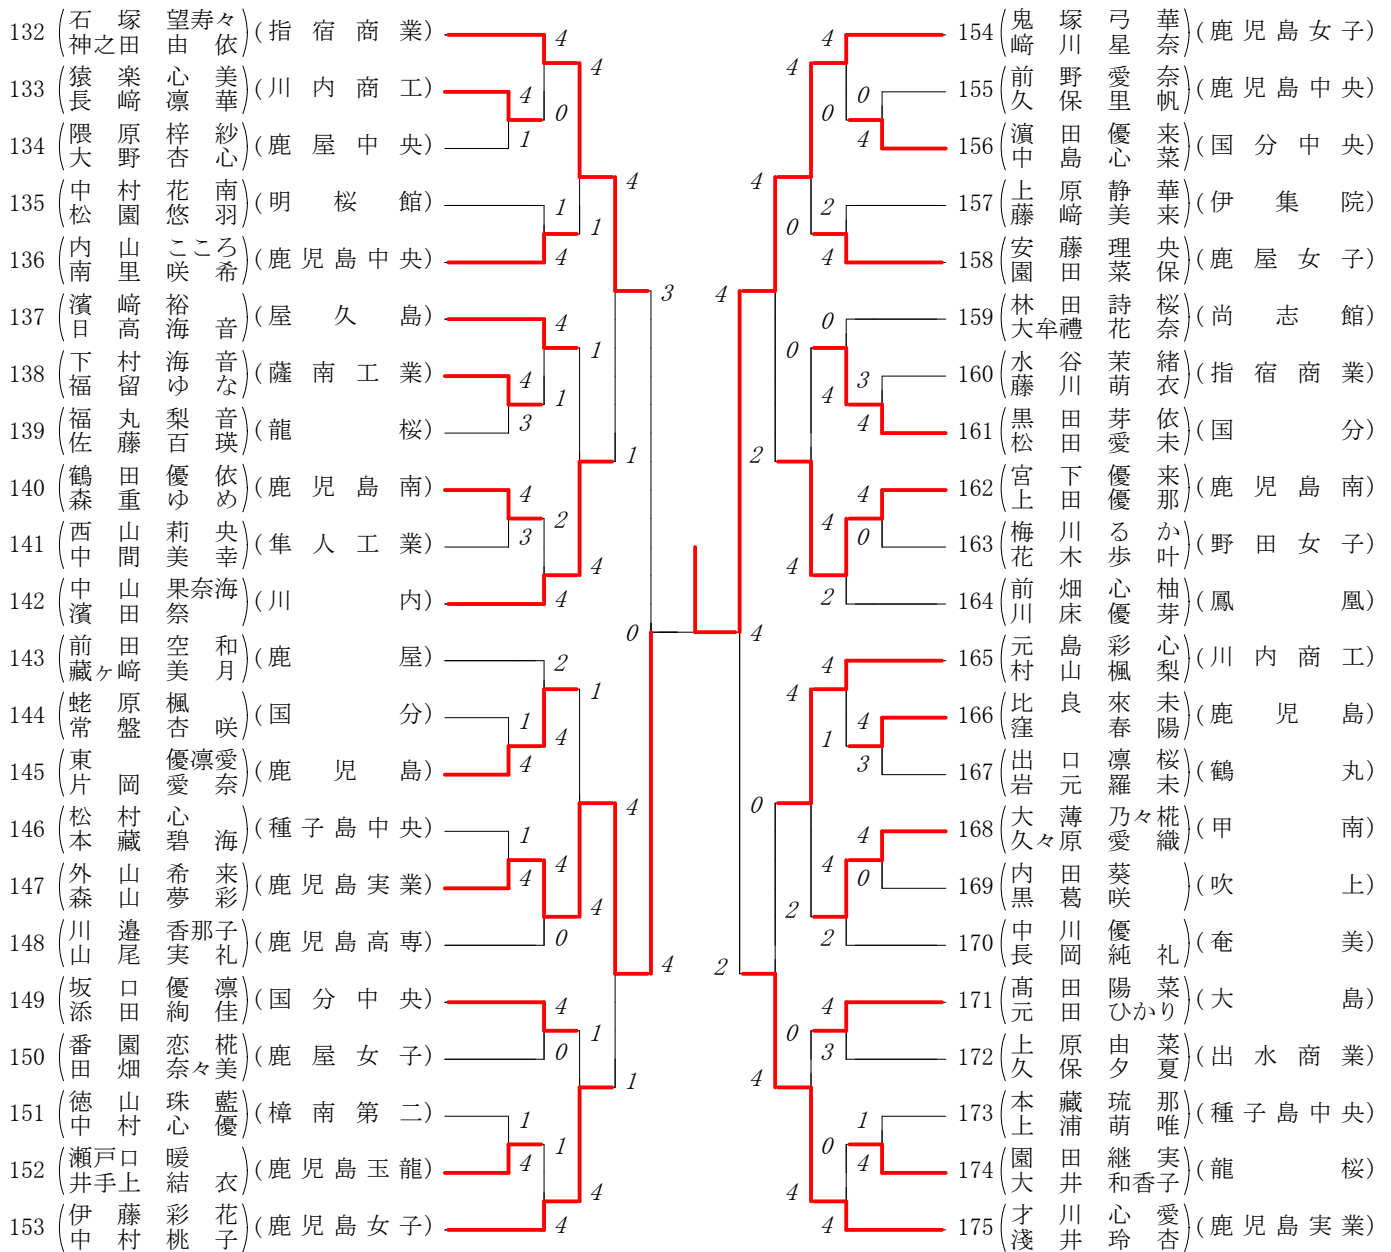

第1ブロック

第2ブロック

第3ブロック

第4ブロック

第5ブロック

第6ブロック

第7ブロック

第8ブロック

# 令和6年度第77回鹿児島県高等学校ソフトテニス競技大会

## 女子個人の部

準決勝①	門松虹・須ヶ牟田友菜 (鹿児島実業)	④ — 1	大田璃乃・田邊柚樹 (鹿児島実業)
準決勝②	荒田空愛・肝付瑛凜 (鹿児島実業)	0 — ④	鬼塚弓華・崎川星奈 (鹿児島女子)
決勝	門松虹・須ヶ牟田友菜 (鹿児島実業)	④ — 3	鬼塚弓華・崎川星奈 (鹿児島女子)
		1 — ④	
		0 — ④	
		④ — 0	
		2 — ④	
		④ — 0	
		④ — 2	
		⑦ — 1	
3位決定戦	大田璃乃・田邊柚樹 (鹿児島実業)	2 — ④	荒田空愛・肝付瑛凜 (鹿児島実業)

### 【最終順位】

1位	門松虹・須ヶ牟田友菜	(鹿児島実業)
2位	鬼塚弓華・崎川星奈	(鹿児島女子)
3位	荒田空愛・肝付瑛凜	(鹿児島実業)
4位	大田璃乃・田邊柚樹	(鹿児島実業)
5位	遠矢夢乃・上玉利綺羅	(鹿児島実業)
6位	青柳花音・石井桃菜	(指宿商業)
7位	下牛尾愛・嶋崎亜子	(鹿児島女子)
8位	外山希来・森山夢彩	(鹿児島実業)

高校総体 ダブルス リーグ試合結果表

Aパート	遠矢 上玉利 (鹿児島)	外山 森山 (鹿児島)	青柳 石井 (指宿商)	下牛尾 嶋崎 (鹿児島)	勝敗	得失差	順位
遠矢 上玉利 (鹿児島)		1 2-④	3 ④-2	6 ④-3	2-1		1
外山 森山 (鹿児島)	1 ④-2		5 0-④	4 0-④	1-2		4
青柳 石井 (指宿商)	3 2-④	5 ④-0		2 ④-2	2-1		2
下牛尾 嶋崎 (鹿児島)	6 3-④	4 ④-0	2 2-④		1-2		3