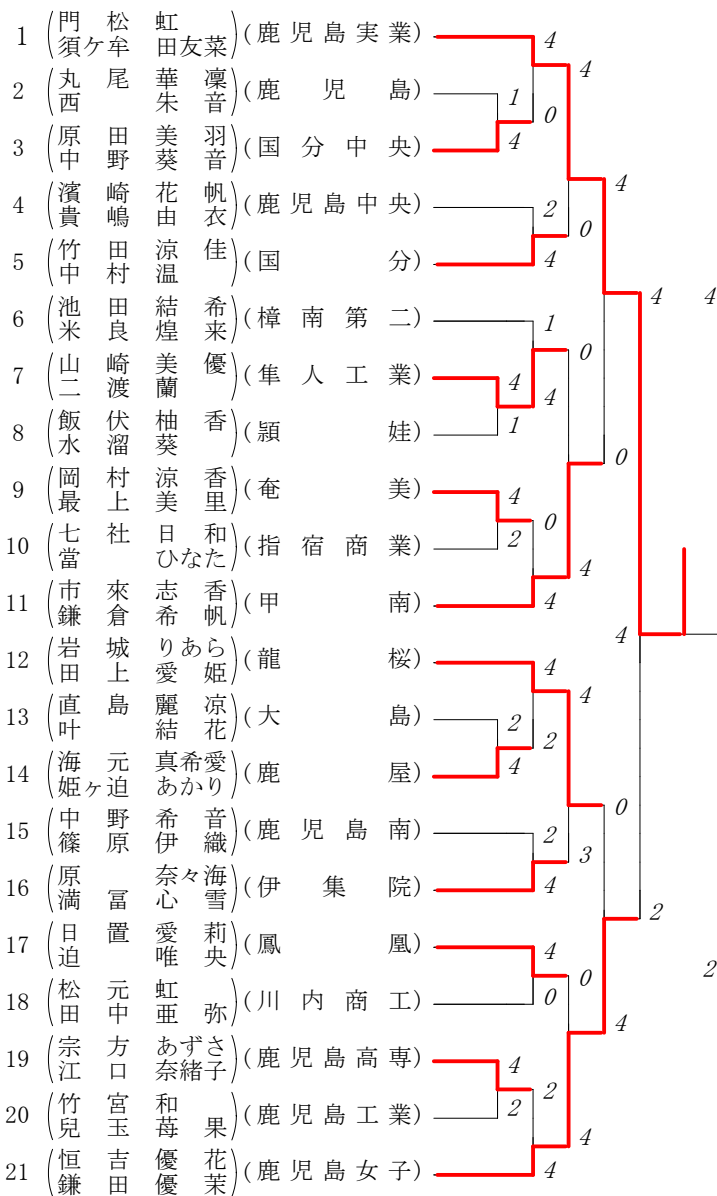

第1ブロック

第2ブロック

第3ブロック

第4ブロック

第5ブロック

第6ブロック

第7ブロック

第8ブロック

# 令和6年度第77回鹿児島県高等学校ソフトテニス競技大会

## 女子個人の部

準決勝①	門松虹・須ヶ牟田友菜 (鹿児島実業)	④ — 1	大田璃乃・田邊柚樹 (鹿児島実業)
準決勝②	荒田空愛・肝付瑛凜 (鹿児島実業)	0 — ④	鬼塚弓華・崎川星奈 (鹿児島女子)
決勝	門松虹・須ヶ牟田友菜 (鹿児島実業)	④ — 3	鬼塚弓華・崎川星奈 (鹿児島女子)
		1 — ④	
		0 — ④	
		④ — 0	
		2 — ④	
		④ — 0	
		④ — 2	
		⑦ — 1	
3位決定戦	大田璃乃・田邊柚樹 (鹿児島実業)	2 — ④	荒田空愛・肝付瑛凜 (鹿児島実業)

### 【最終順位】

1位	門松虹・須ヶ牟田友菜	(鹿児島実業)
2位	鬼塚弓華・崎川星奈	(鹿児島女子)
3位	荒田空愛・肝付瑛凜	(鹿児島実業)
4位	大田璃乃・田邊柚樹	(鹿児島実業)
5位	遠矢夢乃・上玉利綺羅	(鹿児島実業)
6位	青柳花音・石井桃菜	(指宿商業)
7位	下牛尾愛・嶋崎亜子	(鹿児島女子)
8位	外山希来・森山夢彩	(鹿児島実業)

高校総体 ダブルス リーグ試合結果表

Aパート	遠矢 上玉利 (鹿児島)	外山 森山 (鹿児島)	青柳 石井 (指宿商)	下牛尾 嶋崎 (鹿児島)	勝敗	得失差	順位
遠矢 上玉利 (鹿児島)		1 2-④	3 ④-2	6 ④-3	2-1		1
外山 森山 (鹿児島)	1 ④-2		5 0-④	4 0-④	1-2		4
青柳 石井 (指宿商)	3 2-④	5 ④-0		2 ④-2	2-1		2
下牛尾 嶋崎 (鹿児島)	6 3-④	4 ④-0	2 2-④		1-2		3