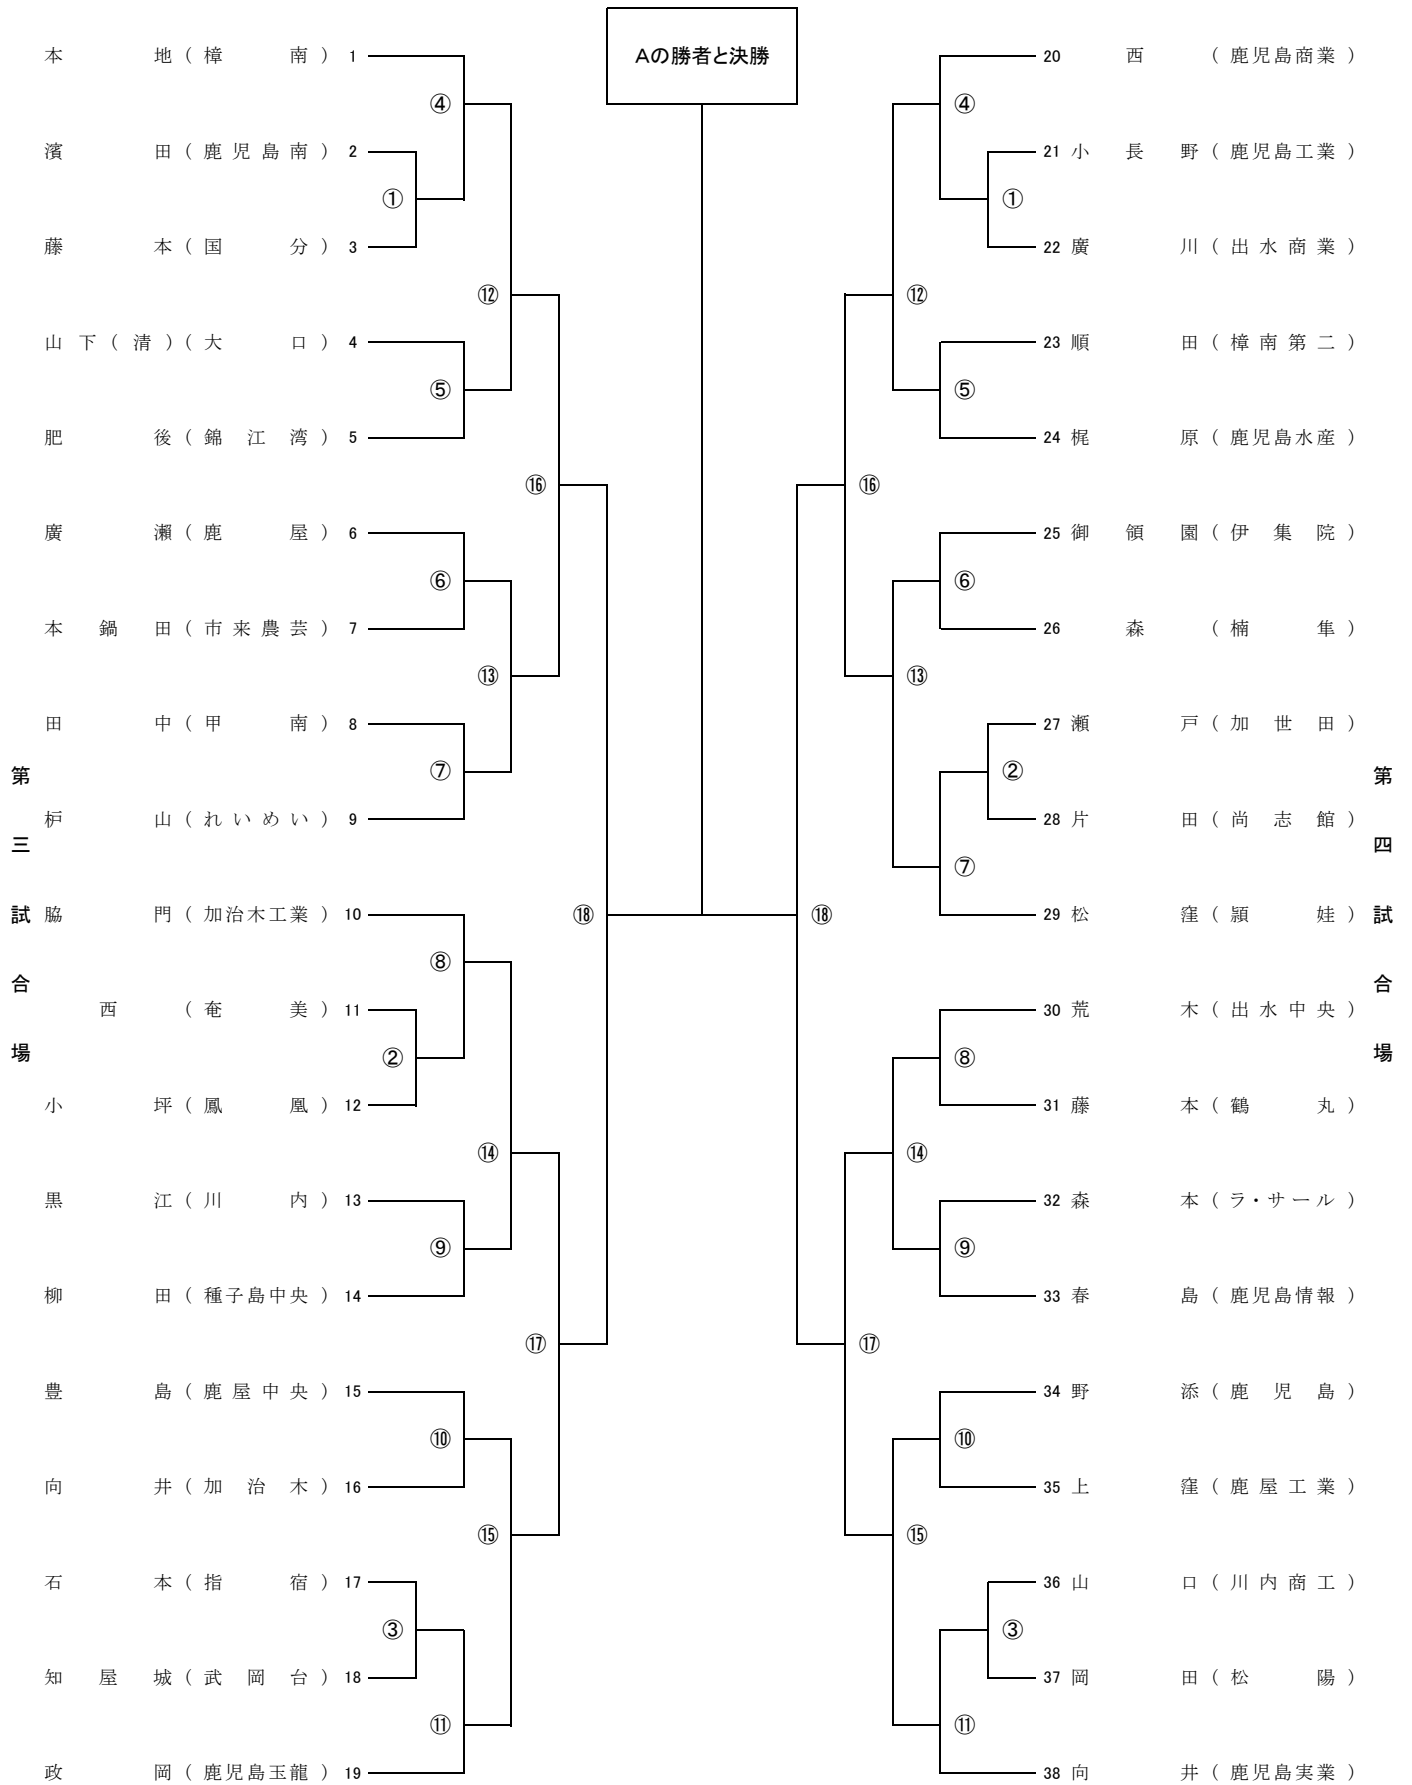

【男子団体の部 31校】

【女子団体の部 16校】

【男子個人の部 A 38人】

【男子個人の部 B 38人】

【女子個人の部 A 27人】

【女子個人の部 B 28人】