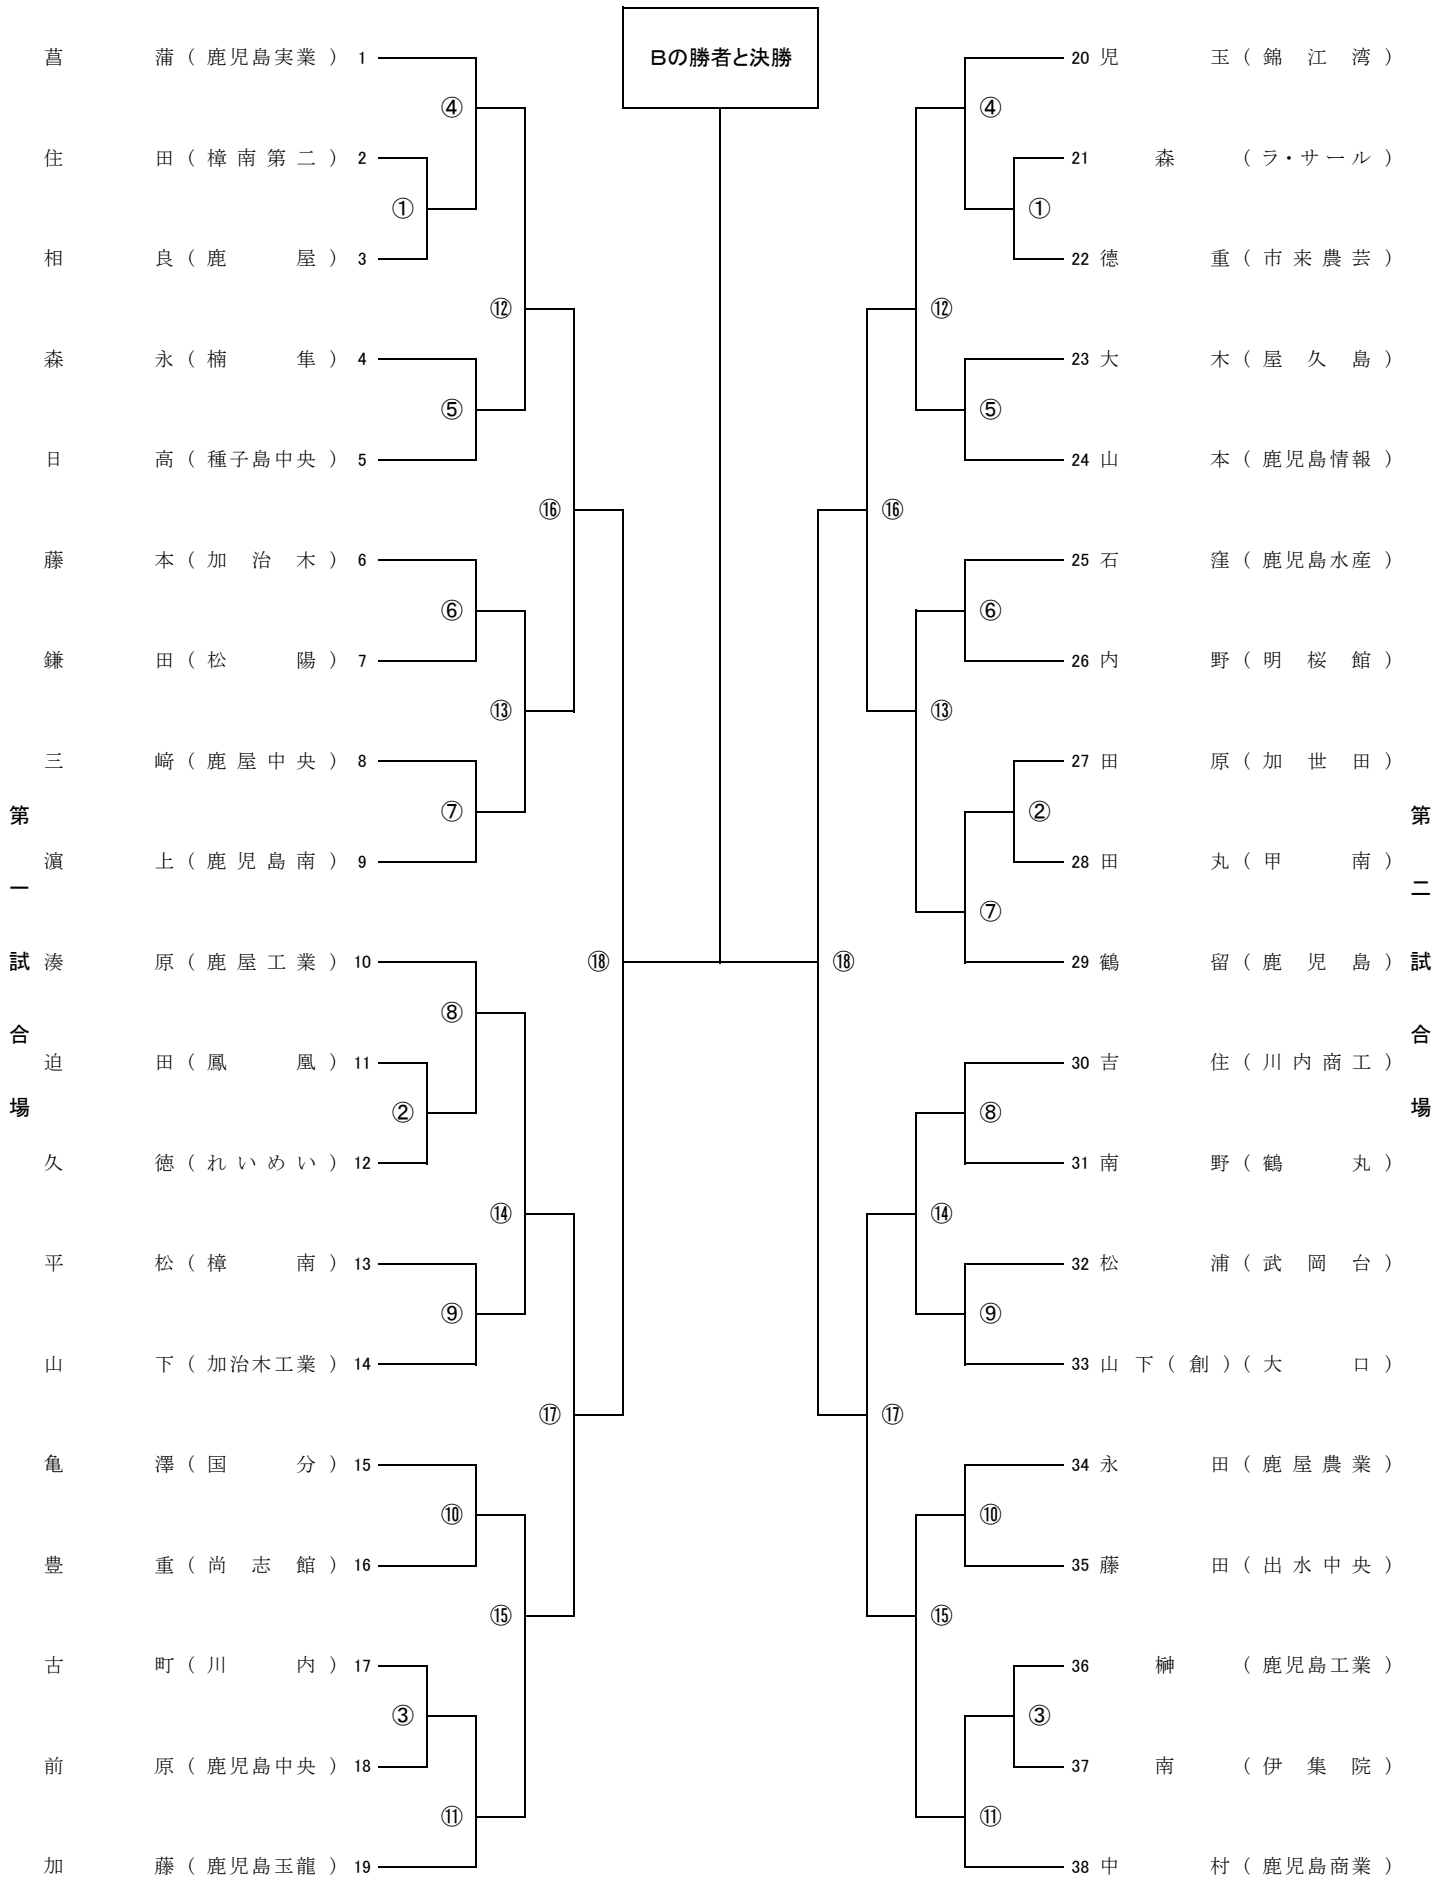

【男子団体の部 31校】

【女子団体の部 16校】

【男子個人の部 A 38人】

【男子個人の部 B 38人】

【女子個人の部 A 27人】

【女子個人の部 B 28人】