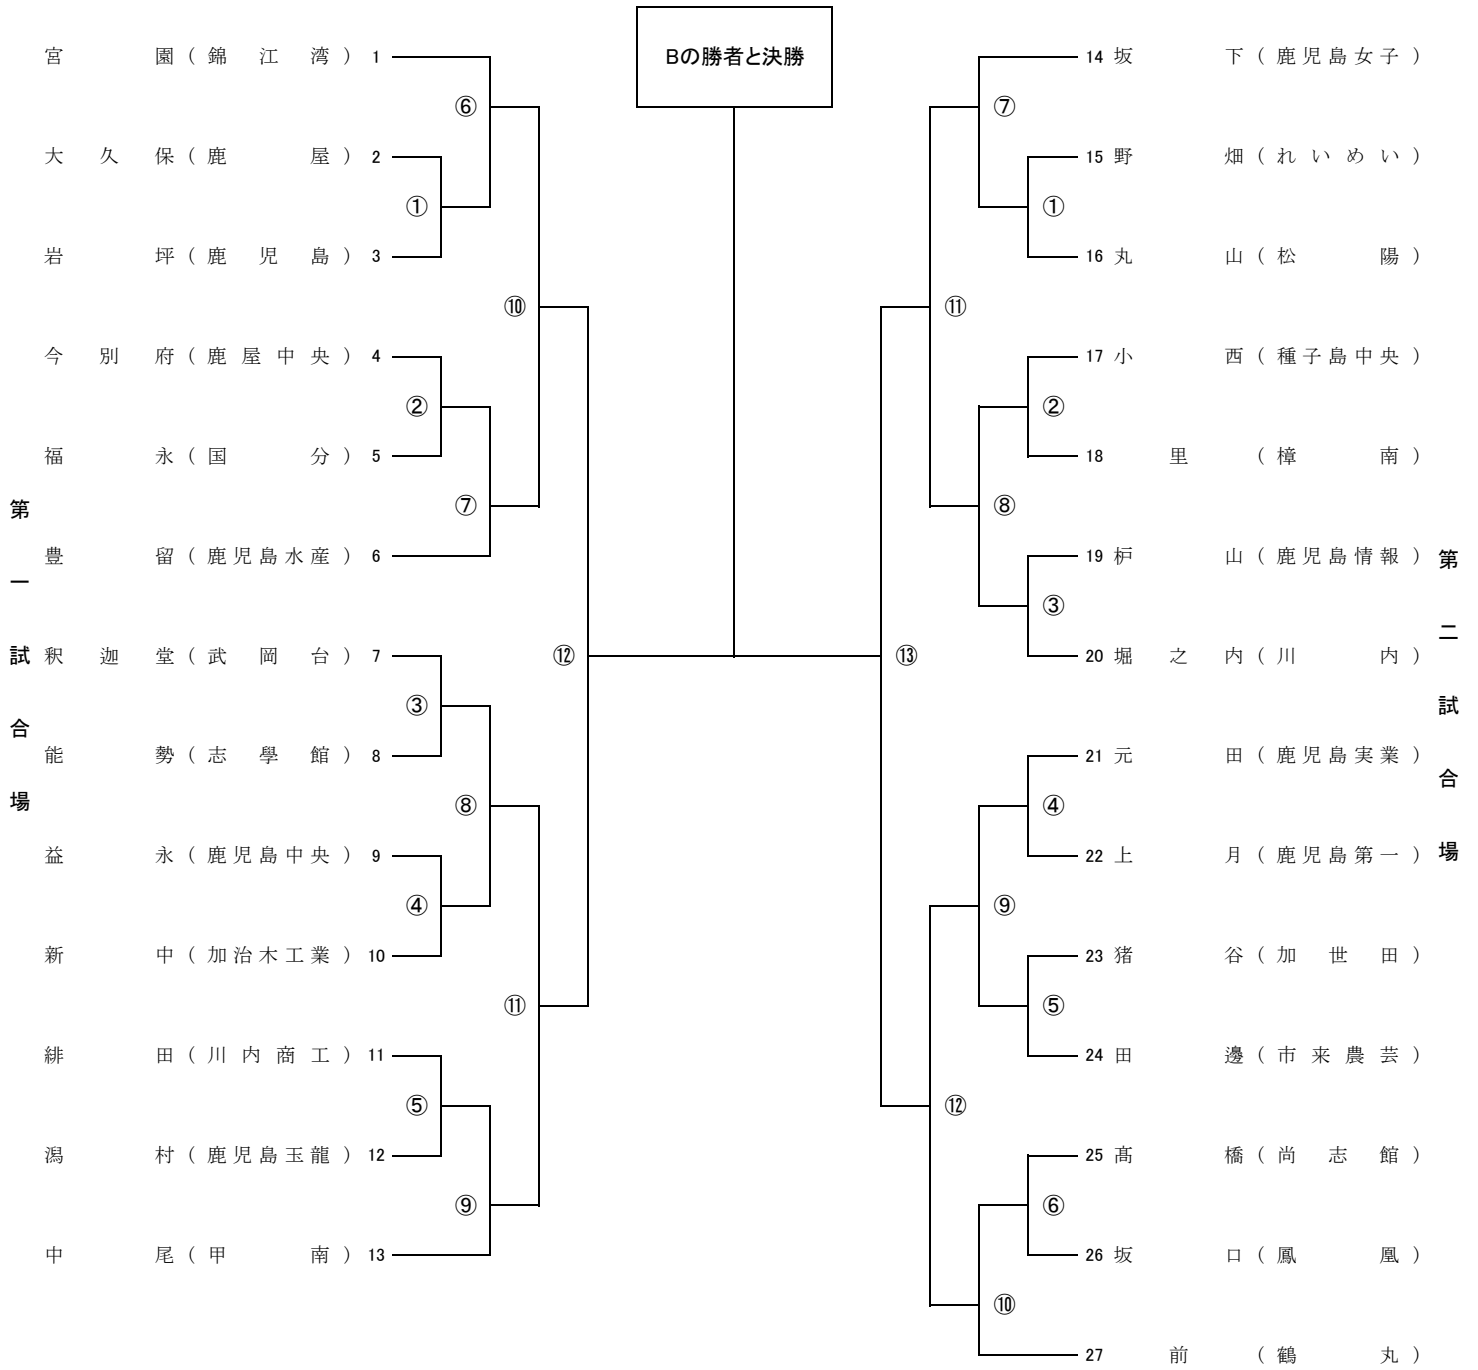

【男子団体の部 31校】

【女子団体の部 16校】

【男子個人の部 A 38人】

【男子個人の部 B 38人】

【女子個人の部 A 27人】

【女子個人の部 B 28人】