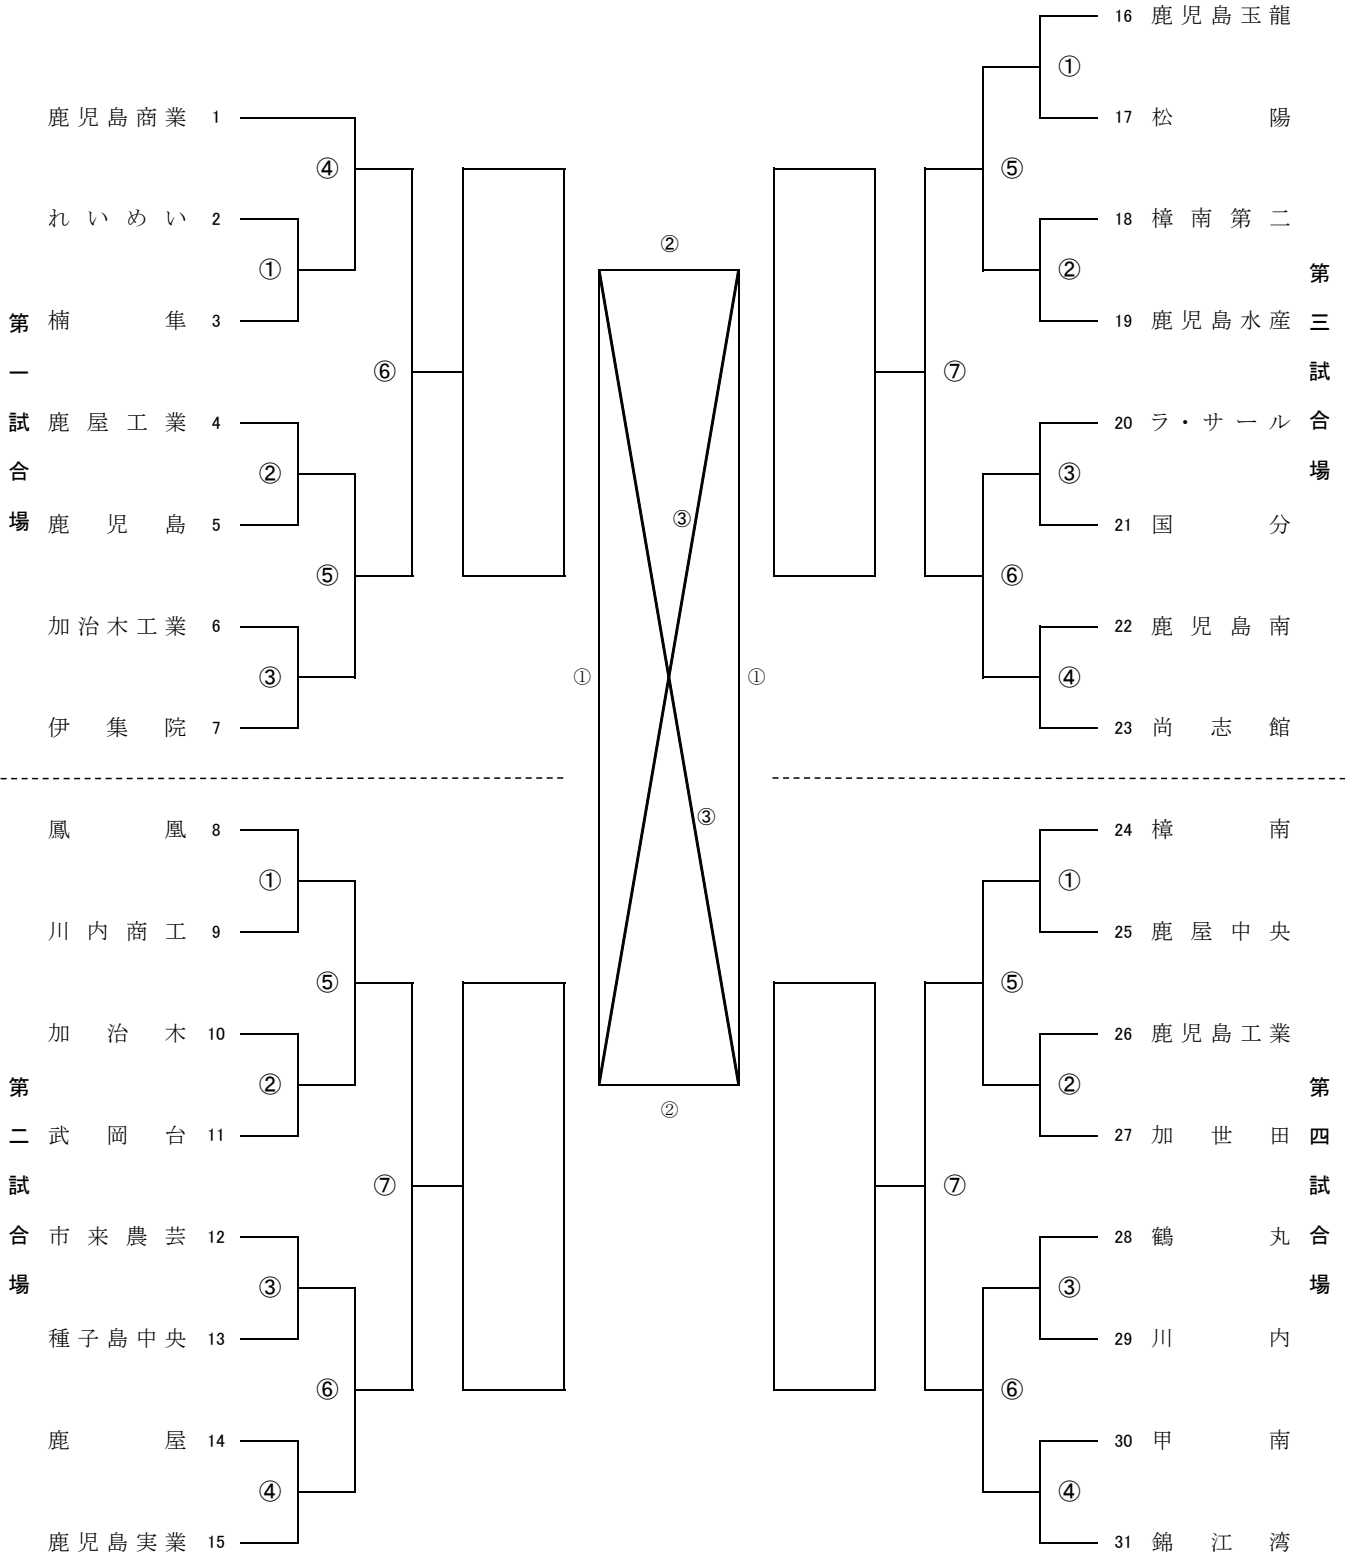

【男子団体の部 31校】

【女子団体の部 16校】

【男子個人の部 A 38人】

【男子個人の部 B 38人】

【女子個人の部 A 27人】

【女子個人の部 B 28人】