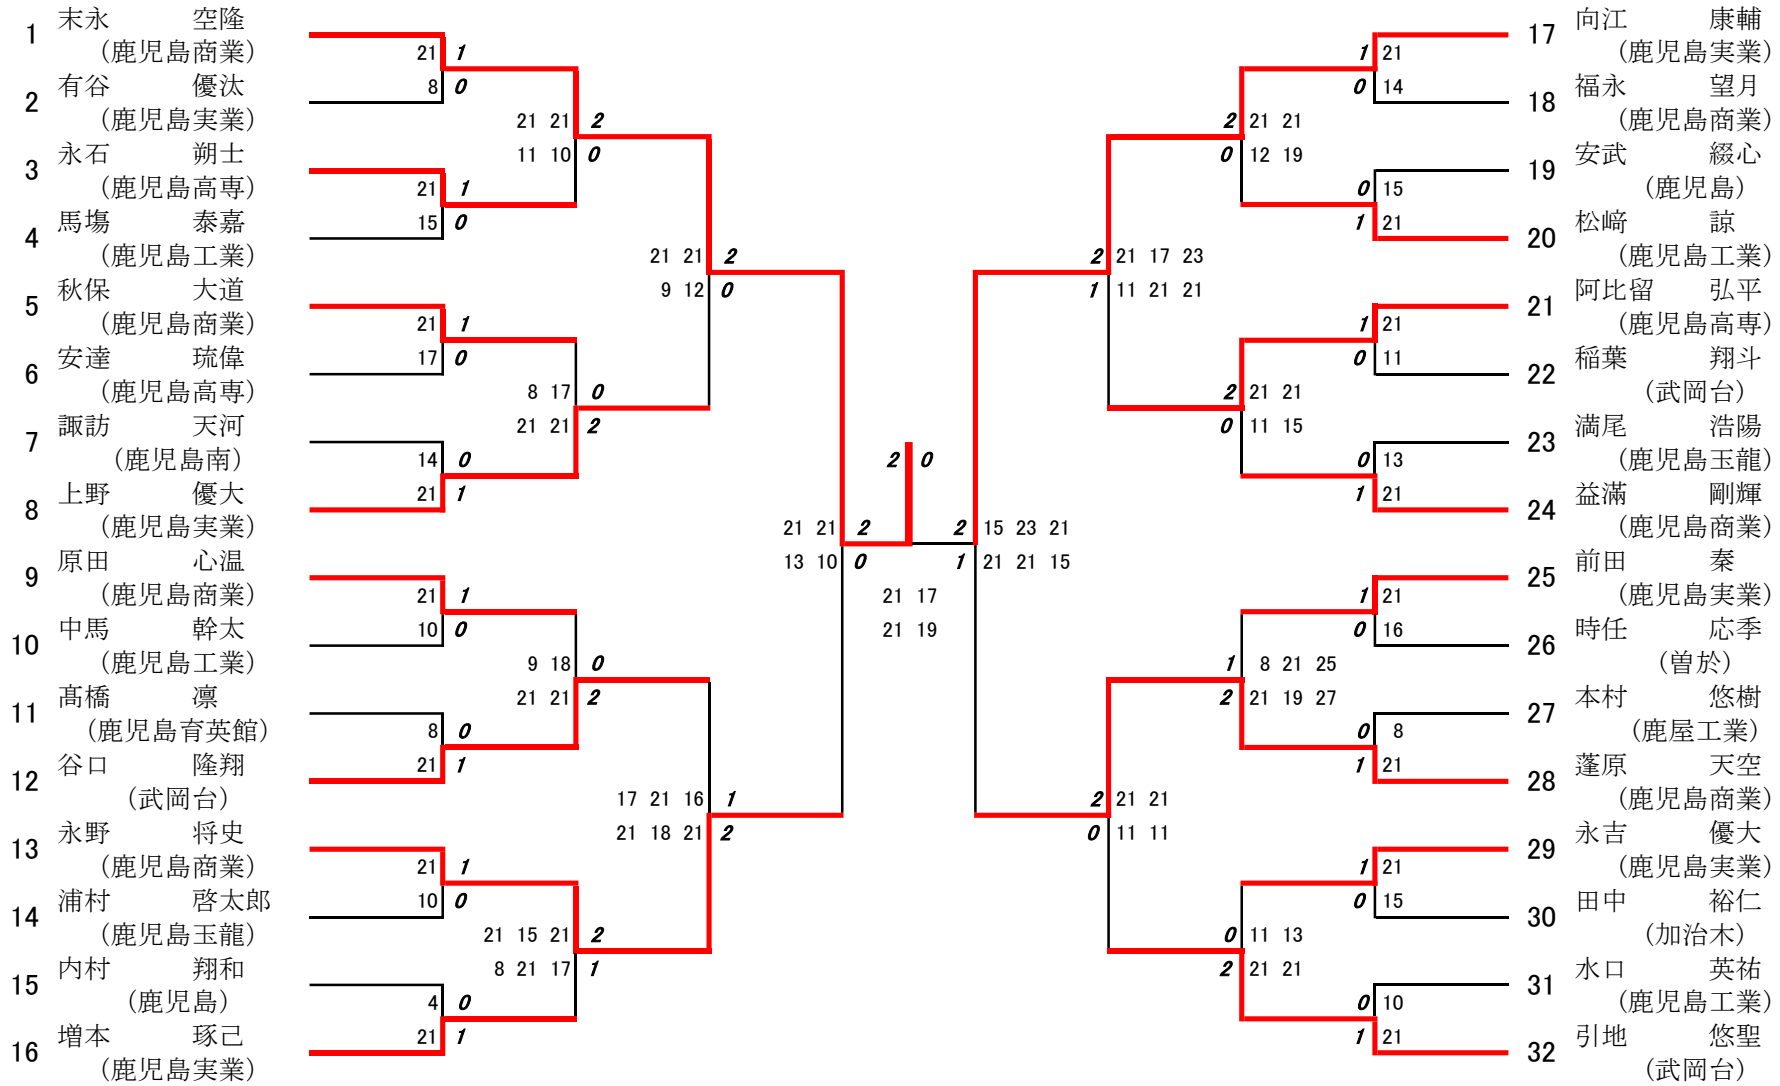

2023年度高校新人戦:バドミントン:ベスト32(参加組数:478)

末永空隆 (鹿児島商業)

3位決定戦:永野将史(鹿児島商業) 0 対 2 蓬原天空(鹿児島商業)

2023年度 高校新人戦：バドミントン：男子共通S

第1ブロック

名前の赤色はベスト32

第2ブロック

- 1 末永 空隆
(鹿児島商業)
- 2 有馬 心
(伊集院)
- 3 村山 拓
(鹿児島情報)
- 4 広浜 彰悟
(松陽)
- 5 遠山 奏汰
(与論)
- 6 平川 怜
(鹿児島南)
- 7 石塚 翔大
(南大隅)
- 8 小野 琉斗
(鹿屋農業)
- 9 児玉 大空
(加世田)
- 10 田中 快音
(鹿児島中央)
- 11 永田 颯太
(奄美)
- 12 倉元 聡一郎
(加治木)
- 13 牧 緑成
(明桜館)
- 14 吉原 大貴
(屋久島)
- 15 谷口 優斗
(市来農芸)
- 16 尾上 奨真
(鹿屋)
- 17 良井 暁
(川内)
- 18 永田 大夢
(鹿児島玉龍)
- 19 大木 彪我
(蒲生)
- 20 有谷 優汰
(鹿児島実業)
- 21 吉川 来駆
(喜界)
- 22 島中 寛空
(出水商業)
- 23 米盛 蓮翔
(れいめい)
- 24 尾辻 月唯
(頼娃)
- 25 山田 遊心
(出水中央)
- 26 竹下 輝
(串良商業)
- 27 外松 大地
(国分)
- 28 熊迫 健心
(甲南)
- 29 大崎 鉄心
(種子島)