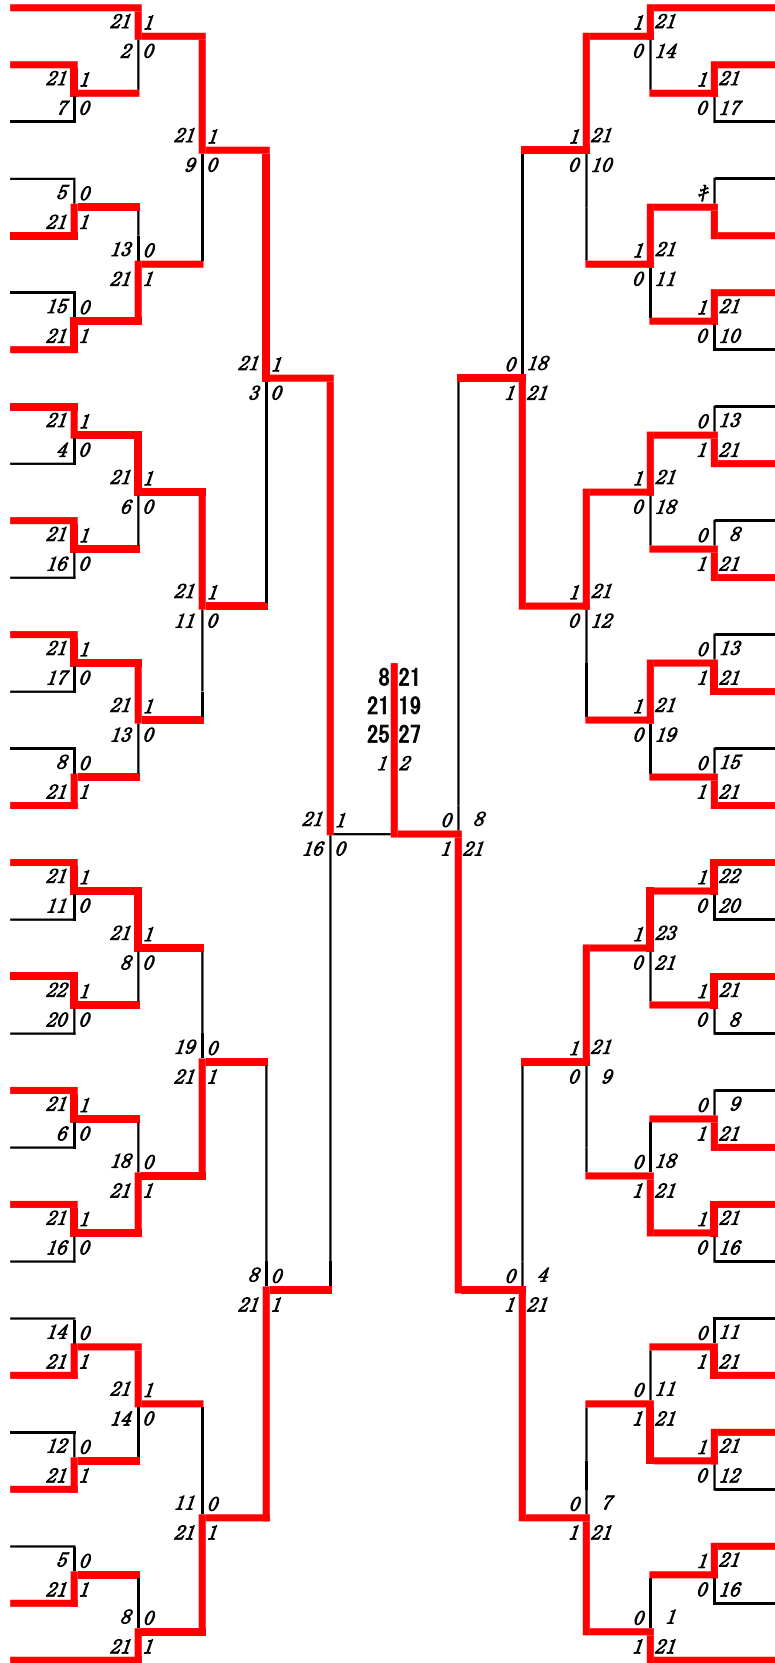

第 13 ブロック

- 360 前田 泰
  (鹿児島実業)
- 361 岩井 奎
  (奄美)
- 362 中原 優光
  (国分)
- 363 中村 海斗
  (薩摩中央)
- 364 横枕 創大
  (鹿児島情報)
- 365 谷口 皓星
  (加治木)
- 366 白石 悠斗
  (鶴丸)
- 367 濱本 晃太郎
  (錦江湾)
- 368 川添 優太
  (樟南)
- 369 蒔平 優心
  (出水中央)
- 370 加治佐 一輝
  (指宿)
- 371 武原 圭吾
  (伊集院)
- 372 押川 直人
  (鹿児島玉龍)
- 373 城崎 健太郎
  (ラ・サール)
- 374 安藤 涼輔
  (屋久島)
- 375 橋野 凌
  (甲南)
- 376 中原 佳祐
  (鹿児島水産)
- 377 吉行 亜輝
  (加治木工業)
- 378 久米田 裕汰
  (池田)
- 379 福山 陽仁
  (鹿児島南)
- 380 太鼓 荘介
  (加世田)
- 381 岡積 蒼空
  (鹿児島)
- 382 猪之鼻 佑太
  (串木野)
- 383 有村 章
  (志學館)
- 384 池田 悠月
  (鹿児島高専)
- 385 西園 蓮響
  (出水工業)
- 386 前迫 龍樹
  (鹿屋)
- 387 外薮 晃
  (種子島)
- 388 樋渡 康太
  (武岡台)
- 389 時任 応季
  (曾於)

第 14 ブロック

- 390 前田 大心
  (沖永良部)
- 391 北山 璃空
  (川内商工)
- 392 森本 裕晴
  (出水商業)
- 393 西田 春汰
  (颯娃)
- 394 屋地 佑樹
  (鹿屋農業)
- 395 松下 祥斗
  (国分中央)
- 396 平山 大希
  (種子島中央)
- 397 柳田 凪斗
  (与論)
- 398 本村 悠樹
  (鹿屋工業)
- 399 瀧山 武蔵
  (薩南工業)
- 400 梅木 慎之介
  (鹿児島工業)
- 401 田口 雅斗
  (鳳凰)
- 402 田原 大雅
  (川内)
- 403 鬼塚 亜樹
  (尚志館)
- 404 中渡 旭望
  (大口)
- 405 川崎 歩夢
  (明桜館)
- 406 柳田 響志
  (鹿屋中央)
- 407 迫田 琉空
  (志布志)
- 408 鮫島 宗久
  (吹上)
- 409 飯森 海斗
  (蒲生)
- 410 福原 叶翔
  (大島)
- 411 船川 謙心
  (鹿児島中央)
- 412 平原 怜弥
  (南大隅)
- 413 今西 柗陽
  (鹿児島東)
- 414 下茂 寿太郎
  (れいめい)
- 415 家長 錬磨
  (松陽)
- 416 柿山 柗太
  (市来農芸)
- 417 内村 一真
  (指宿商業)
- 418 山下 真輝
  (隼人工業)
- 419 蓬原 天空
  (鹿児島商業)