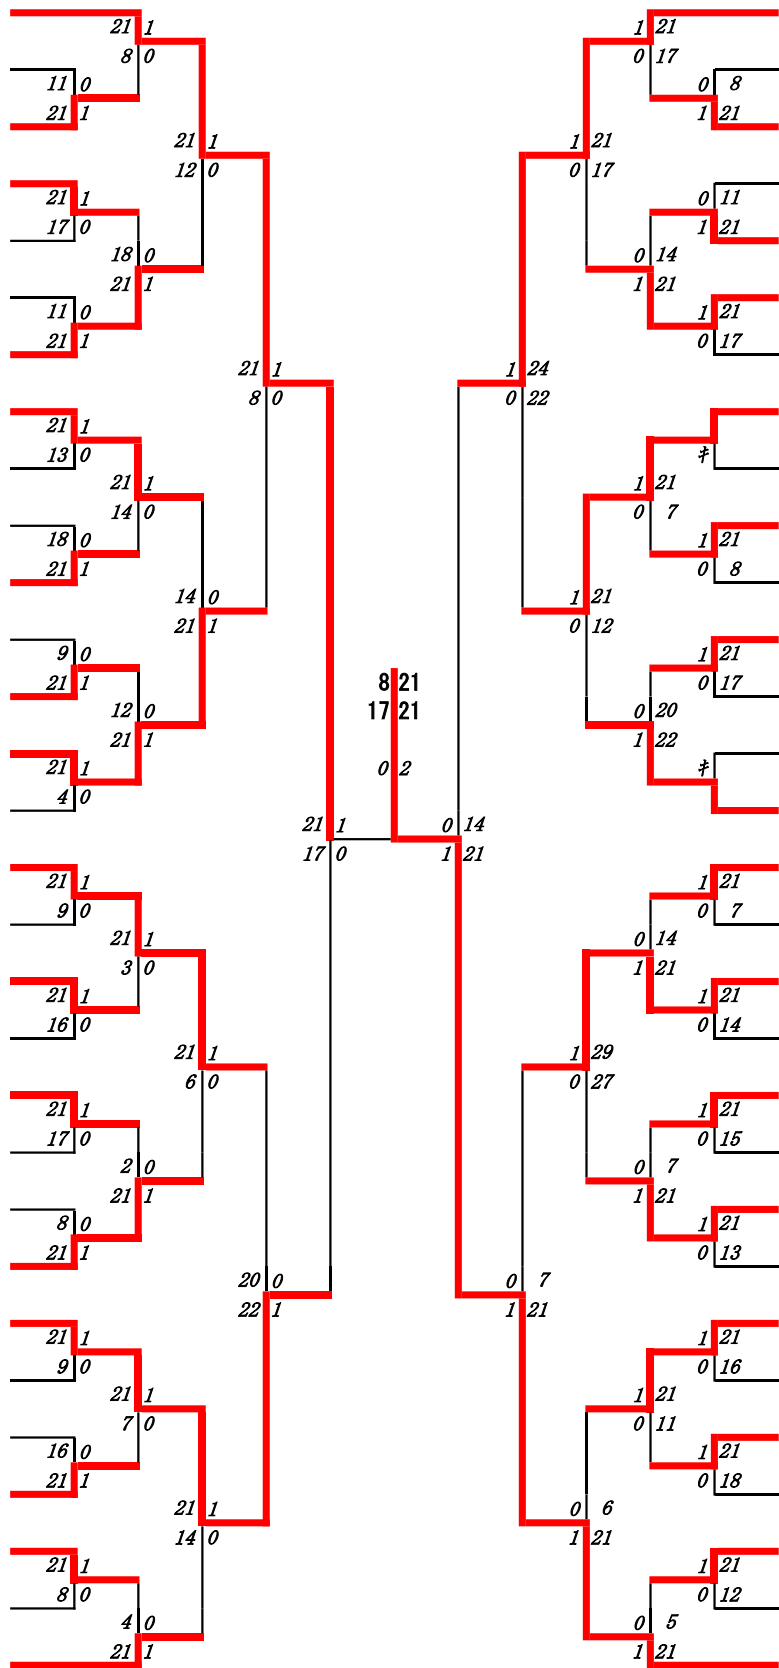

第3ブロック

- 60 秋保 大道
  (鹿児島商業)
- 61 是枝 真紗斗
  (薩南工業)
- 62 山下 流楓
  (樟南)
- 63 加治屋 幸輝
  (甲南)
- 64 吉本 光輝
  (奄美)
- 65 道添 頼人
  (出水)
- 66 黒川 一恵
  (志布志)
- 67 平山 昊飛
  (串良商業)
- 68 山口 智也
  (れいめい)
- 69 柳野 秋也
  (薩摩中央)
- 70 東 蒼志
  (伊集院)
- 71 安友 祐人
  (鹿児島情報)
- 72 寶満 和輝
  (川内)
- 73 西俣 友貴
  (鹿児島玉龍)
- 74 鮫島 優斗
  (川辺)
- 75 稻葉 悠人
  (武岡台)
- 76 白井 颯真
  (川内商工)
- 77 久高 来武
  (池田)
- 78 新富 大悟
  (大口)
- 79 米丸 幸太
  (吹上)
- 80 五十嵐 侑吏
  (指宿)
- 81 平川 裕也
  (鳳凰)
- 82 前田 翼早
  (隼人工業)
- 83 安達 琉偉
  (鹿児島高専)
- 84 伊豆元 悠矢
  (種子島)
- 85 室屋 翔太
  (鶴丸)
- 86 入来 治斗
  (大島)
- 87 池本 悠人
  (出水中央)
- 88 福崎 匡斗
  (鹿屋中央)
- 89 井上 煌太
  (加世田)

第4ブロック

- 90 諏訪 天河
  (鹿児島南)
- 91 梶木 優我
  (尚志館)
- 92 山本 龍之介
  (鹿児島工業)
- 93 市来 夏也
  (沖永良部)
- 94 高田 夏夢
  (出水商業)
- 95 井之上 琉星
  (鹿屋工業)
- 96 益田 歩武
  (出水工業)
- 97 永山 勇翔
  (鹿児島)
- 98 佐多 律
  (市来農芸)
- 99 有村 渉
  (志學館)
- 100 藤井 堅聖
  (川薩清修館)
- 101 松島 啓太郎
  (明桜館)
- 102 深川 航志
  (加治木工業)
- 103 岩下 藤梧
  (大口明光学園)
- 104 濱田 尋暉
  (指宿商業)
- 105 平田 唯斗
  (喜界)
- 106 菅又 龍之介
  (ラ・サール)
- 107 脇田 煌斗
  (曾於)
- 108 上野 煌季
  (国分)
- 109 山崎 宗一郎
  (加治木)
- 110 前原 空翔
  (鹿児島水産)
- 111 奥 飛呂夢
  (錦江湾)
- 112 永井 楽人
  (与論)
- 113 竹田 周平
  (大島北)
- 114 中丸 来貴
  (蒲生)
- 115 神宮司 楓真
  (鹿屋農業)
- 116 山田 啓太
  (鹿児島中央)
- 117 八木 琥珀
  (鹿屋)
- 118 六反田 敬心
  (松陽)
- 119 上野 優大
  (鹿児島実業)