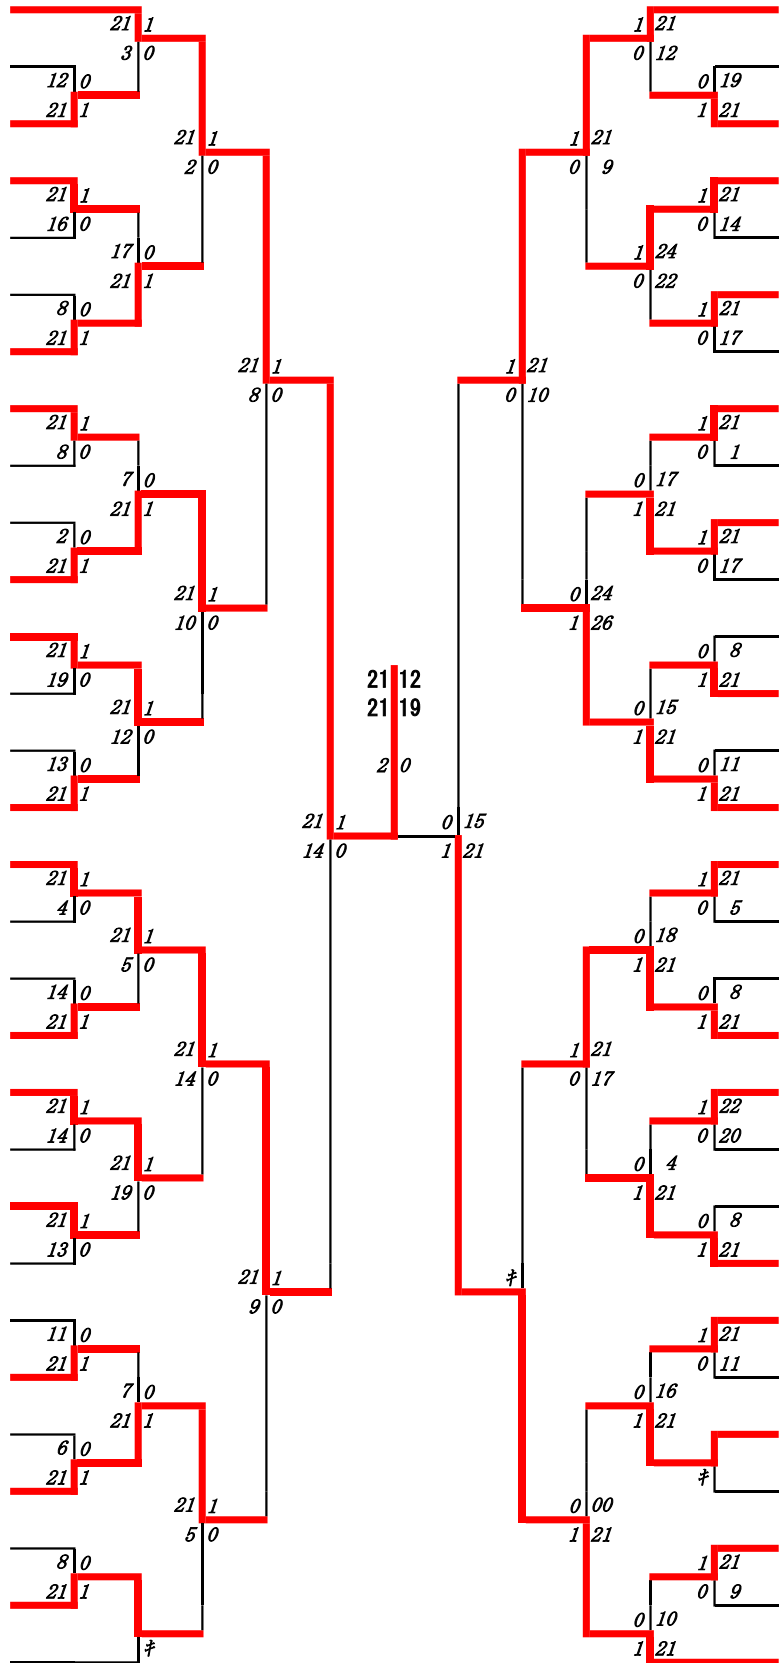

第9ブロック

- 240 向江 康輔 (鹿児島実業)
- 241 大野 優成 (加治木工業)
- 242 菊永 由良 (加世田)
- 243 南方 智貴 (鶴丸)
- 244 吉田 龍輝 (与論)
- 245 松原 銀次 (国分)
- 246 中尾 友優 (鹿児島中央)
- 247 上園 拓斗 (蒲生)
- 248 坂下 航太郎 (志學館)
- 249 吉本 颯流 (伊佐農林)
- 250 吉田 智哉 (武岡台)
- 251 池田 達哉 (鹿児島情報)
- 252 沖 隆吾 (指宿商業)
- 253 黒江 留羽 (吹上)
- 254 白窪 一翔 (鹿児島水産)
- 255 福永 望月 (鹿児島商業)
- 256 植田 悠叶 (伊集院)
- 257 小原 迅人 (出水)
- 258 大中原 汰一 (鹿屋中央)
- 259 西迫 幸瑛 (尚志館)
- 260 尾上 太陽 (川内)
- 261 上演 依瑠 (出水商業)
- 262 荒平 雄一郎 (大口明光学園)
- 263 井手 皓貴 (串良商業)
- 264 篠田 陽介 (加治木)
- 265 井手 優斗 (沖永良部)
- 266 園田 雅臣 (鹿児島玉龍)
- 267 野平 陸叶 (大口)
- 268 市坪 叶羽 (松陽)
- 269 脇園 隆也 (川内商工)

第10ブロック

- 270 安武 綴心 (鹿児島)
- 271 北別府 聖斗 (錦江湾)
- 272 今別府 大悟 (鹿屋工業)
- 273 原口 怜央 (喜界)
- 274 西川 哲平 (鹿屋)
- 275 中村 顕 (鹿児島南)
- 276 林 春希 (国分中央)
- 277 東福 大輝 (れいめい)
- 278 小園 支輝 (市来農芸)
- 279 片浦 昊 (種子島)
- 280 前田 奏空 (曾於)
- 281 藤安 統吾 (鹿屋農業)
- 282 吉井 天汰 (甲南)
- 283 村田 翔麻 (ラ・サール)
- 284 松本 鼓太郎 (奄美)
- 285 後藤 優真 (鳳凰)
- 286 森岡 大悟 (大島)
- 287 松元 一真 (志布志)
- 288 瀬戸口 虎雅 (樟南)
- 289 坂口 駿 (福山)
- 290 大野 舜空 (大島北)
- 291 遠矢 波音 (出水工業)
- 292 宮本 颯太 (鹿児島育英館)
- 293 領家 覇城 (薩摩中央)
- 294 川東 修真 (屋久島)
- 295 老谷 玖 (隼人工業)
- 296 柏木 志温 (出水中央)
- 297 柳川 晴也 (明桜館)
- 298 中俣 慎太郎 (鹿児島高専)
- 299 松崎 諒 (鹿児島工業)