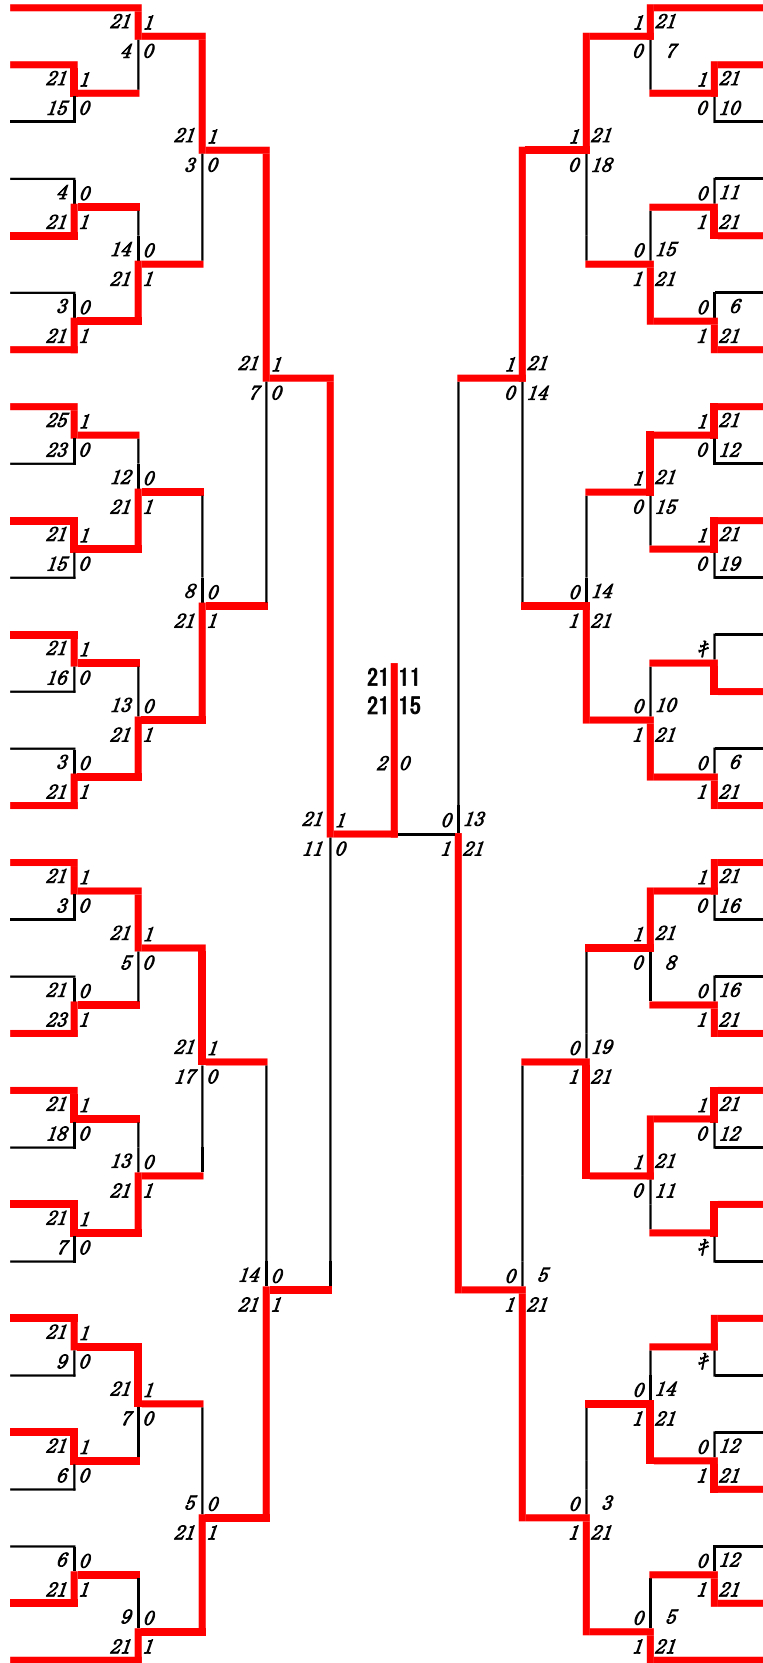

第 11 ブロック

- 300 阿比留 弘平 (鹿児島高専)
- 301 徳永 壮次郎 (加治木)
- 302 若松 悠仁 (志布志)
- 303 高橋 海治 (屋久島)
- 304 遠矢 拓海 (出水商業)
- 305 中村 良太 (大口)
- 306 日高 大斗 (種子島)
- 307 岡野 了磨 (池田)
- 308 鈴木 秀鷹 (串良商業)
- 309 梶 大翔 (鹿児島南)
- 310 樋口 拓斗 (喜界)
- 311 中島 大和 (鹿屋農業)
- 312 添田 康瑛 (樟南)
- 313 松ヶ角 海翔 (出水中央)
- 314 屋井 雅哉 (大島)
- 315 福丸 侑太 (鹿児島実業)
- 316 山口 陽仁 (れいめい)
- 317 春口 希夢 (鹿屋中央)
- 318 稲葉 優生 (鹿児島情報)
- 319 安住 汰遥 (奄美)
- 320 溝口 瑛介 (松陽)
- 321 赤崎 紬心 (鹿児島工業)
- 322 堂園 俊太 (川薩清修館)
- 323 深川 鈴木朗 (伊集院)
- 324 松崎 亮太 (志學館)
- 325 富 裕太郎 (与論)
- 326 杉田 蓮仁 (川辺)
- 327 山下 樹輝 (出水工業)
- 328 伊地知 虎太郎 (鹿児島)
- 329 稲葉 翔斗 (武岡台)