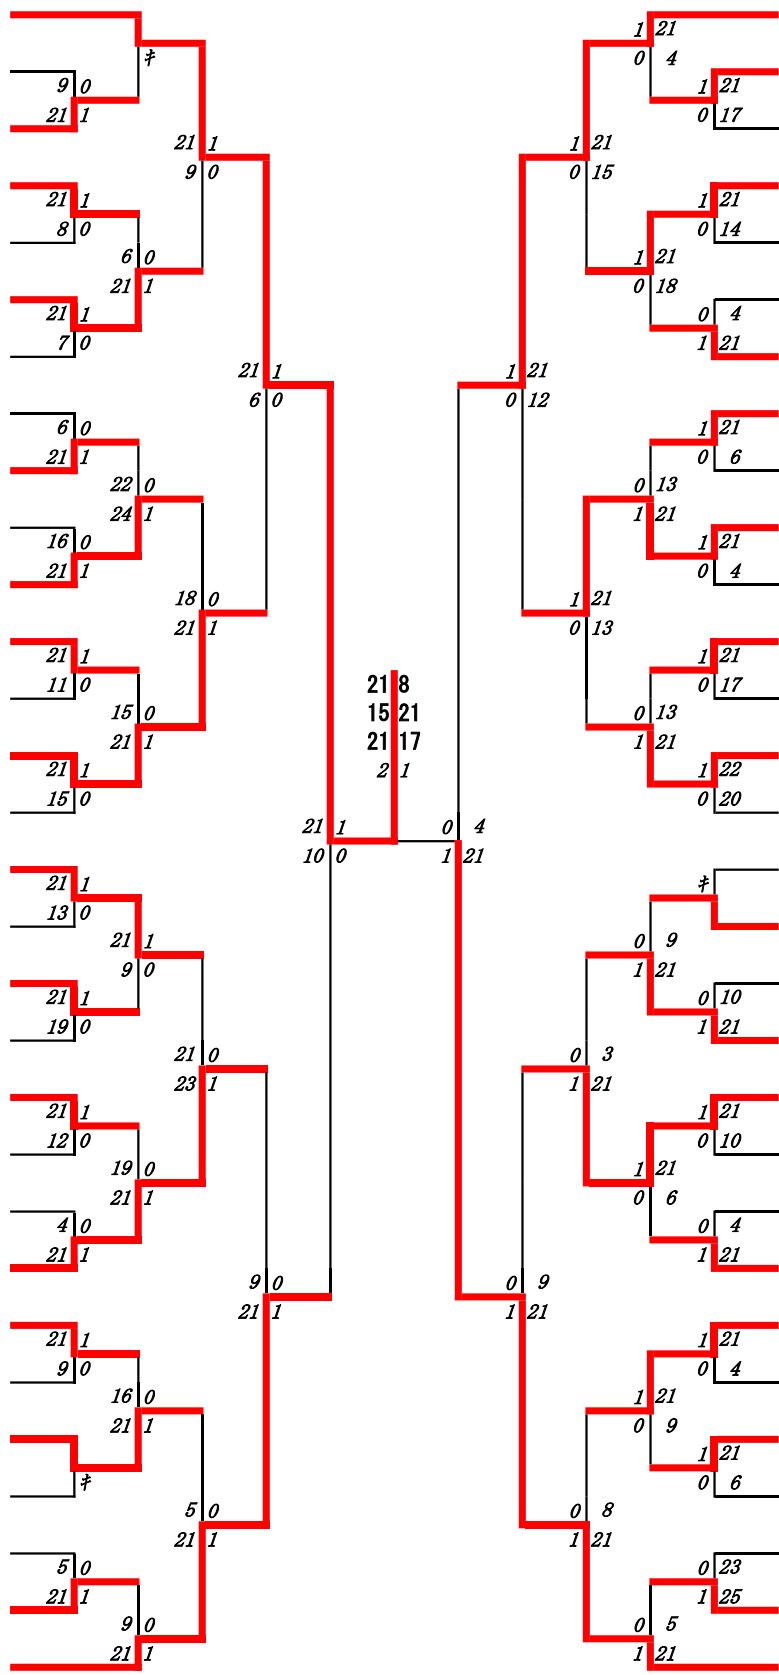

第7ブロック

- 180 永野 将史 (鹿児島商業)
- 181 迫田 壮大 (種子島)
- 182 川野 理央 (錦江湾)
- 183 松元 結也 (出水工業)
- 184 下原 琉聖 (蒲生)
- 185 立花 瞭人 (鹿児島南)
- 186 岡村 尚磨 (屋久島)
- 187 岡村 暁 (鹿児島東)
- 188 小崎 爽史 (川内)
- 189 伊集院 健太 (曾於)
- 190 鮫島 優太 (大口)
- 191 中村 光希 (喜界)
- 192 吉元 陽音 (国分)
- 193 中釜 乙晴 (鹿児島工業)
- 194 久木園 綾斗 (薩摩中央)
- 195 岩元 一稀 (松陽)
- 196 灰塚 大 (加治木工業)
- 197 谷山 愛留 (与論)
- 198 狩集 翔太 (串木野)
- 199 山元 佑将 (ラ・サール)
- 200 船迫 政仁 (隼人工業)
- 201 田畑 陽琉 (大島)
- 202 宮地 壮汰 (甲南)
- 203 上大藪 駿登 (鹿屋中央)
- 204 鶴田 結人 (指宿)
- 205 畠中 京志郎 (尚志館)
- 206 東 文生 (川内商工)
- 207 榎園 脩斗 (吹上)
- 208 末永 健登 (鶴丸)
- 209 浦村 啓太郎 (鹿児島玉龍)

第8ブロック

- 210 内村 翔和 (鹿児島)
- 211 森山 聡介 (加世田)
- 212 川畑 悠 (鳳凰)
- 213 上野 凌永 (出水商業)
- 214 鈴木 大地 (市来農芸)
- 215 迫口 義成 (出水中央)
- 216 多胡 優心 (明桜館)
- 217 有川 和弘 (加世田常潤)
- 218 飯野 陽斗 (国分中央)
- 219 切原 弘稀 (武岡台)
- 220 福島 駿汰 (指宿商業)
- 221 園田 大騎 (樟南)
- 222 藤田 蒼生 (伊集院)
- 223 堀元 竣太 (鹿屋工業)
- 224 杉尾 将埜 (鹿児島情報)
- 225 牧野 眺明 (鹿児島中央)
- 226 指宿 誠也 (鹿児島水産)
- 227 飯田 和多琉 (志學館)
- 228 大脇 聖也 (鹿屋農業)
- 229 和田 葵 (鹿児島高専)
- 230 福岡 文志 (鹿屋)
- 231 西川 裡琉 (薩南工業)
- 232 築出 蒼真 (出水)
- 233 池沢 元陽 (沖永良部)
- 234 小田平 佑理 (池田)
- 235 永田 逞隼 (志布志)
- 236 吉満 裕輝 (大口明光学園)
- 237 宮田 星河 (奄美)
- 238 日高 良太郎 (加治木)
- 239 増本 琢己 (鹿児島実業)