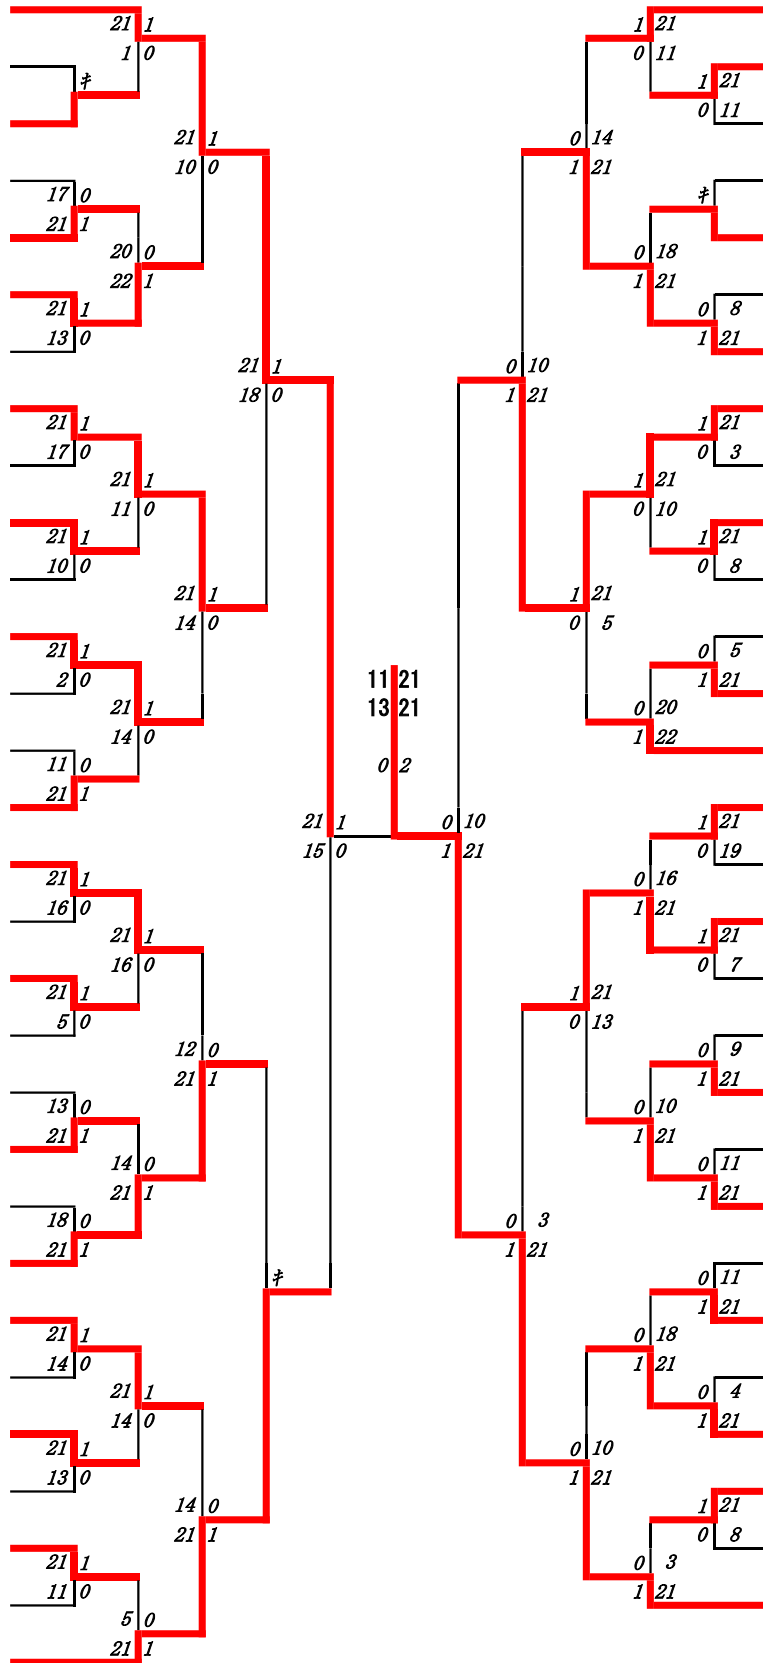

第 15 ブロック

- 420 永吉 優大 (鹿児島実業)
- 421 宇多 優志 (鹿児島水産)
- 422 内 昊叶 (ラ・サール)
- 423 大橋 礼亜 (樟南)
- 424 末永 大空 (鹿屋工業)
- 425 久保 皓資 (鹿児島高専)
- 426 濱田 剛嘉 (出水商業)
- 427 米元 優哉 (鹿児島南)
- 428 原 幸士朗 (川内)
- 429 小脇 吾朗 (鹿児島中央)
- 430 久森 湧大 (串良商業)
- 431 古市 侑大 (鹿児島)
- 432 揚野 峻 (指宿)
- 433 住吉 俊哉 (鶴丸)
- 434 前田 陽大 (大島北)
- 435 末吉 悠人 (吹上)
- 436 飯田 誠一郎 (大口明光学園)
- 437 湯脇 康弘 (尚志館)
- 438 永野 佐樹 (川薩清修館)
- 439 半田 匡 (伊佐農林)
- 440 山元 一輝 (川内商工)
- 441 山路 伊織 (志学館)
- 442 池田 侑生 (指宿商業)
- 443 池田 碧真 (与論)
- 444 林 竜輝 (大口)
- 445 梅木 佑都 (加世田)
- 446 谷ノ上 樹 (市来農芸)
- 447 澤田 拓茉 (鹿屋)
- 448 下園 卓武 (鹿児島玉龍)
- 449 田中 裕仁 (加治木)

第 16 ブロック

- 450 大久保 元晴 (鹿屋中央)
- 451 恵島 幸之進 (大島)
- 452 松野 海人 (れいめい)
- 453 鈴木 虎之介 (伊集院)
- 454 柿内 伶音 (明桜館)
- 455 田中 勇平 (沖永良部)
- 456 谷山 獅重 (鹿児島商業)
- 457 水口 英祐 (鹿児島工業)
- 458 石田 朔太郎 (出水中央)
- 459 瀬戸口 謙介 (管於)
- 460 永森 醒壘 (薩摩中央)
- 461 菊永 拓人 (鳳凰)
- 462 指宿 航汰 (加治木工業)
- 463 梅園 真吾 (出水工業)
- 464 井之上 綾斗 (国分)
- 465 上村 航介 (錦江湾)
- 466 田中 順都 (種子島)
- 467 有村 柁慶 (加世田常潤)
- 468 松元 来輝 (喜界)
- 469 新村 舞仁 (志布志)
- 470 谷山 雄紀 (鹿児島情報)
- 471 原田 逞生人 (薩南工業)
- 472 春成 天空 (出水)
- 473 山下 陽日喜 (奄美)
- 474 村岡 麒麟 (隼人工業)
- 475 岡田 智希 (松陽)
- 476 坂下 右京 (甲南)
- 477 日高 響貴 (蒲生)
- 478 引地 悠聖 (武岡台)

決勝戦：末永大空(鹿児島商業) 2 対 0 向江康輔(鹿児島実業)

3位決定戦：永野将史(鹿児島商業) 0 対 2 蓬原天空(鹿児島商業)