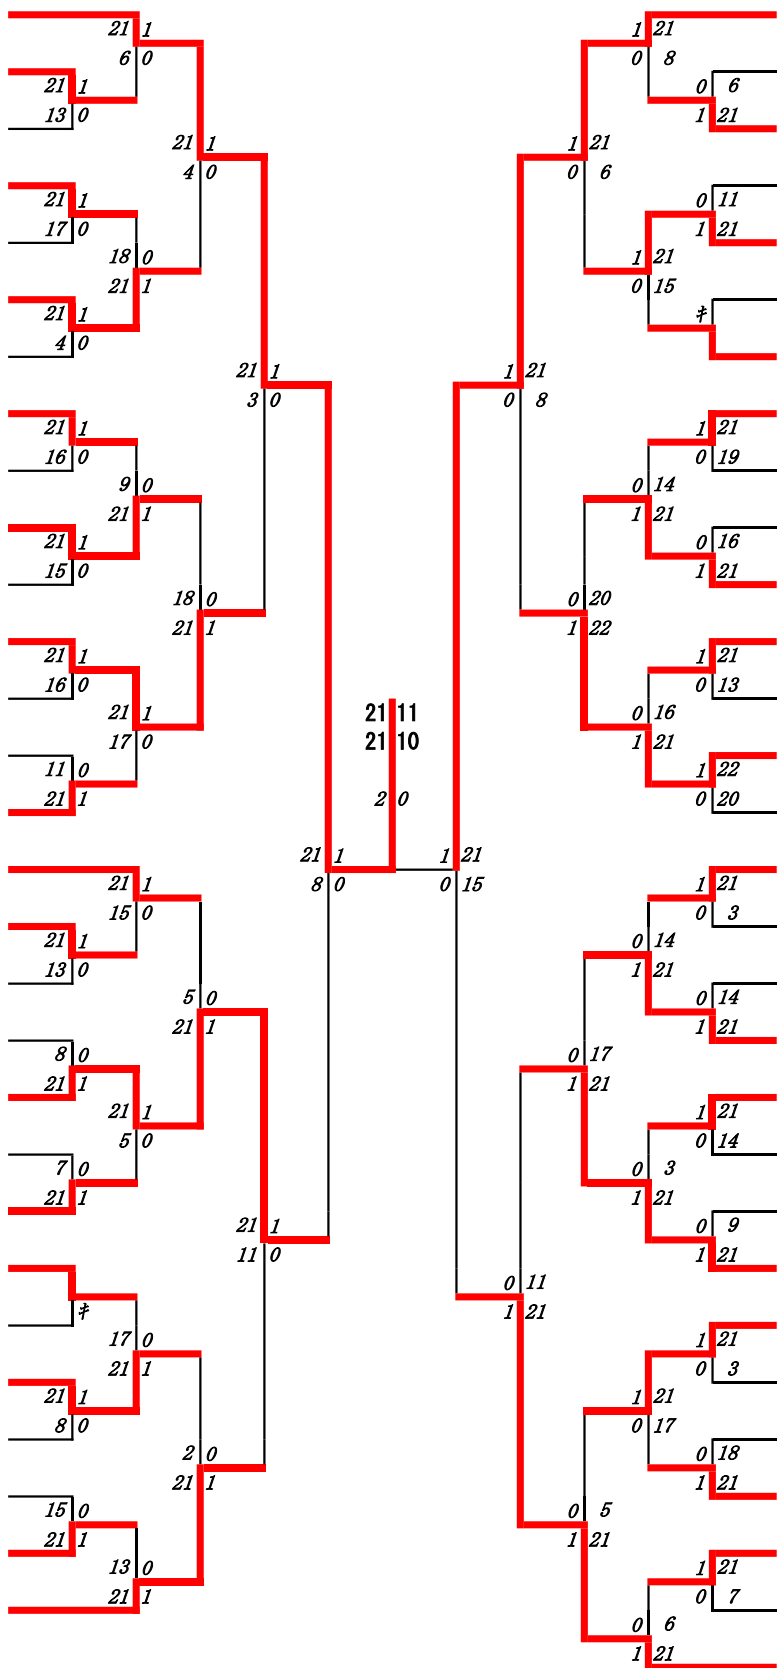

2023年度高校新人戦:バドミントン:ベスト32(参加組数:478)

末永空隆 (鹿児島商業)

3位決定戦:永野将史(鹿児島商業) 0 対 2 蓬原天空(鹿児島商業)

2023年度 高校新人戦：バドミントン：男子共通S

第1ブロック

名前の赤色はベスト32

第2ブロック

- 1 末永 空隆
(鹿児島商業)
- 2 有馬 心
(伊集院)
- 3 村山 拓
(鹿児島情報)
- 4 広浜 彰悟
(松陽)
- 5 遠山 奏汰
(与論)
- 6 平川 怜
(鹿児島南)
- 7 石塚 翔大
(南大隅)
- 8 小野 琉斗
(鹿屋農業)
- 9 児玉 大空
(加世田)
- 10 田中 快音
(鹿児島中央)
- 11 永田 颯太
(奄美)
- 12 倉元 聡一郎
(加治木)
- 13 牧 緑成
(明桜館)
- 14 吉原 大貴
(屋久島)
- 15 谷口 優斗
(市来農芸)
- 16 尾上 奨真
(鹿屋)
- 17 良井 暁
(川内)
- 18 永田 大夢
(鹿児島玉龍)
- 19 大木 彪我
(蒲生)
- 20 有谷 優汰
(鹿児島実業)
- 21 吉川 来駆
(喜界)
- 22 島中 寛空
(出水商業)
- 23 米盛 蓮翔
(れいめい)
- 24 尾辻 月唯
(頼娃)
- 25 山田 遊心
(出水中央)
- 26 竹下 輝
(串良商業)
- 27 外松 大地
(国分)
- 28 熊迫 健心
(甲南)
- 29 大崎 鉄心
(種子島)