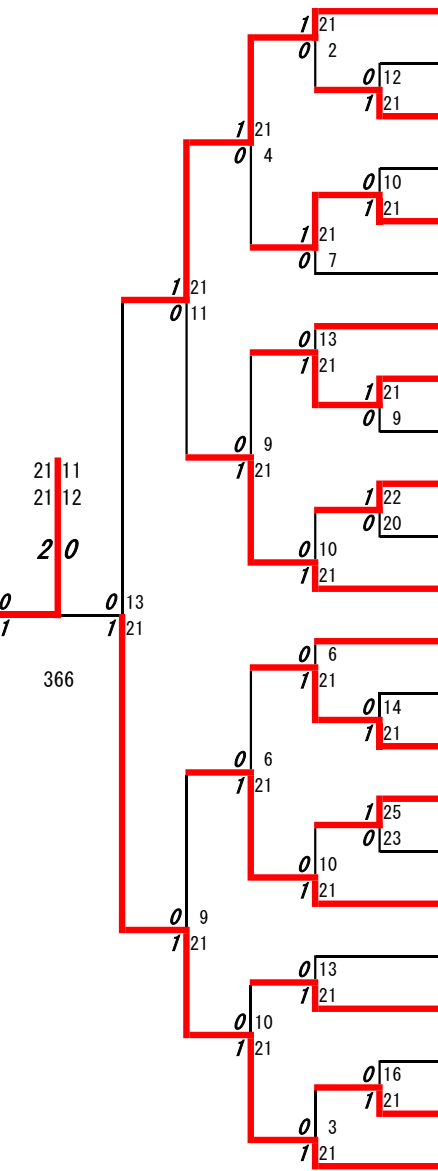

- 260 上原 叶愛
  (鹿児島実業)
- 261 宮下 穂乃花
  (錦江湾)
- 262 藤元 泉帆
  (大口)
- 263 桐野 美里
  (川内)
- 264 前野 未来
  (松陽)
- 265 満尾 はるか
  (加治木工業)
- 266 瀬戸 美麗
  (鹿児島純心女子)
- 267 久林 怜央奈
  (出水中央)
- 268 原田 悠羽
  (樟南)
- 269 赤瀬 瑞希
  (野田女子)
- 270 高杉 心優
  (指宿)
- 271 内田 りん
  (鹿児島育英館)
- 272 増田 鈴ナ
  (鶴翔)
- 273 下境田 和花
  (出水商業)
- 274 伊藤 亜貴
  (屋久島)
- 275 安田 美渚
  (沖永良部)
- 276 鮫島 未桜
  (鹿児島南)
- 277 米盛 優菜
  (武岡台)
- 278 成山 柊
  (串良商業)
- 279 松原 志奈
  (種子島)
- 280 伊駒 未来
  (川薩清修館)
- 281 満 彩綾
  (甲南)
- 282 相羽 光咲
  (鹿児島工業)