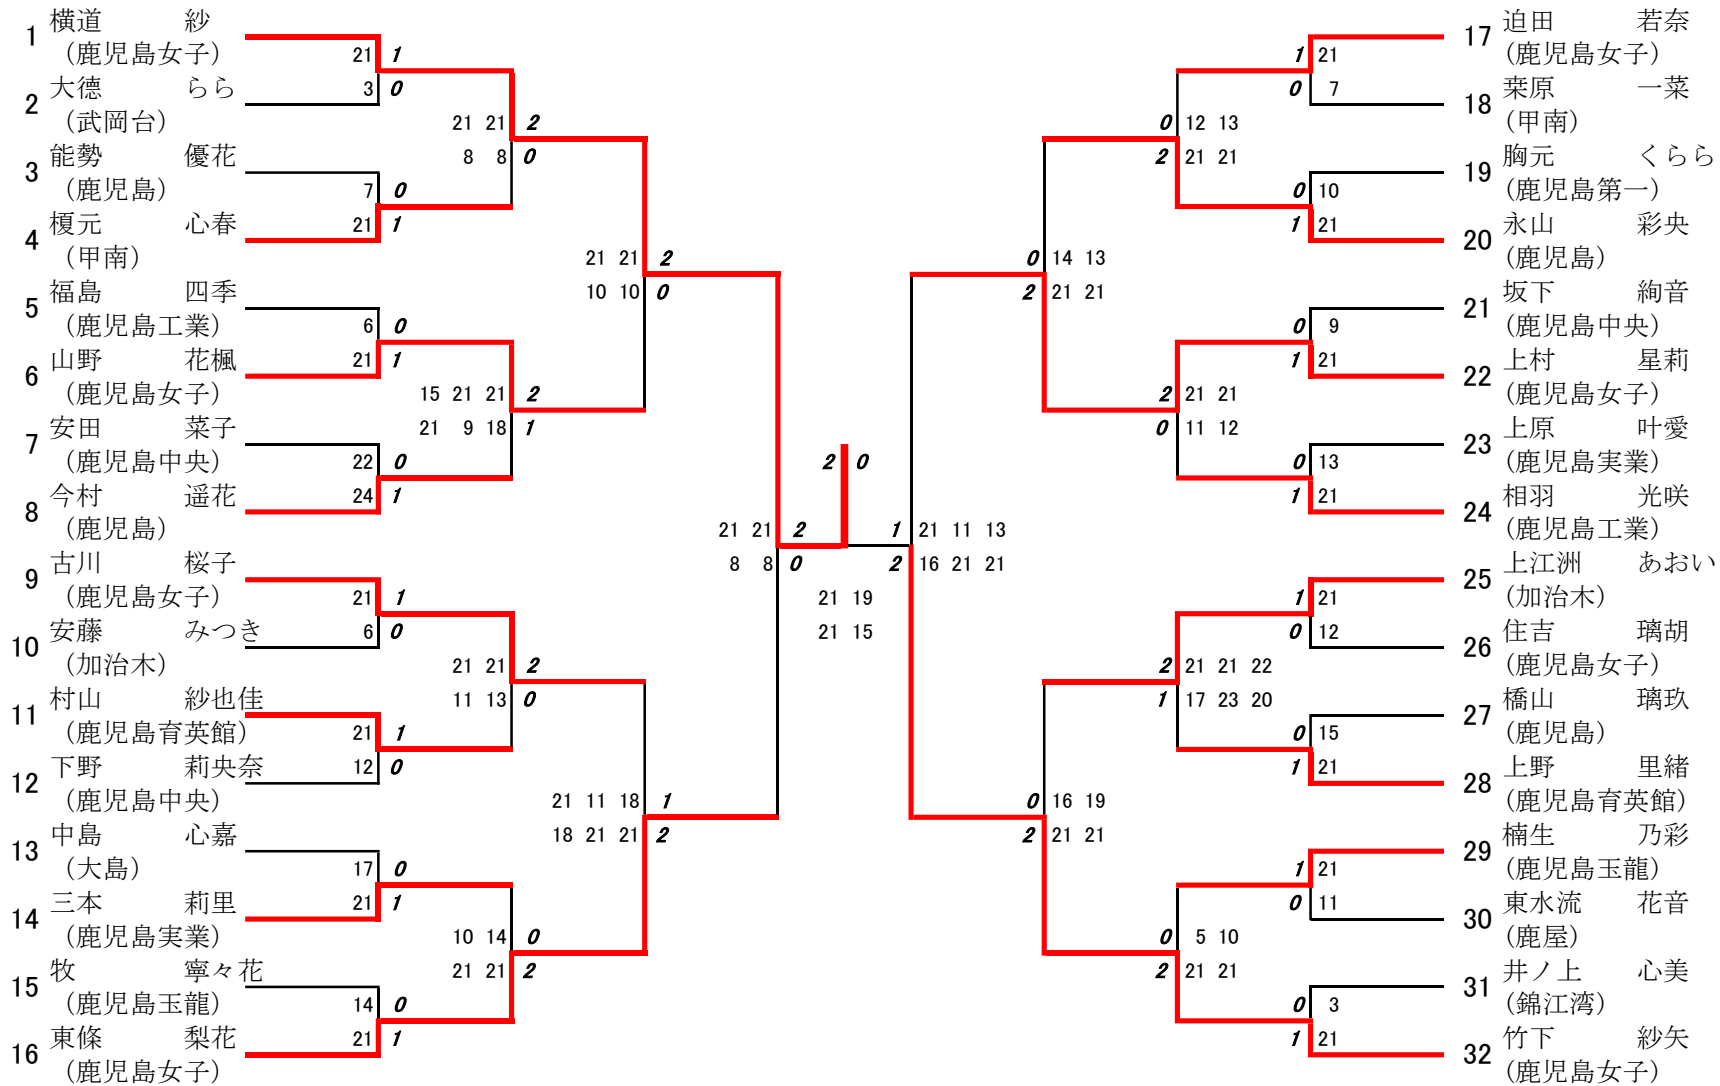

2023年度高校新人戦:バドミントン女子共通S:ベスト32(参加組数:376)

横道紗 (鹿児島女子)

3位決定戦: 東條梨花(鹿児島女子) 0 対 2 上村星莉(鹿児島女子)

## 2023年度 高校新人戦：バドミントン：女子共通S

第1ブロック

名前の赤色はベスト32

第2ブロック

第3ブロック

第4ブロック

第5ブロック

第6ブロック