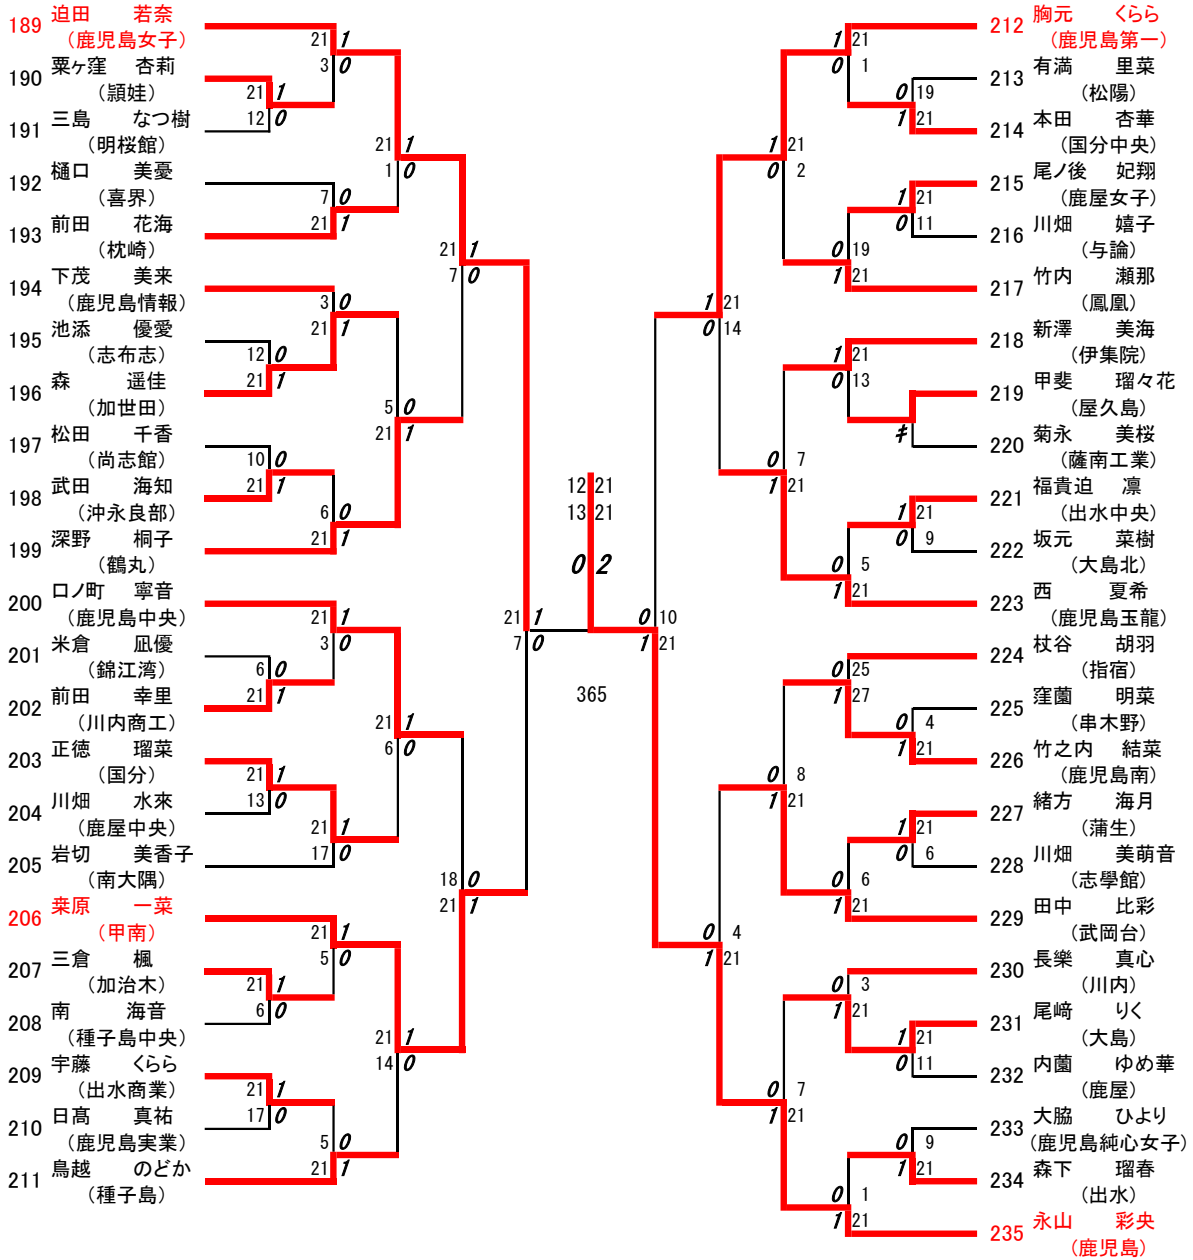

第9ブロック

第10ブロック