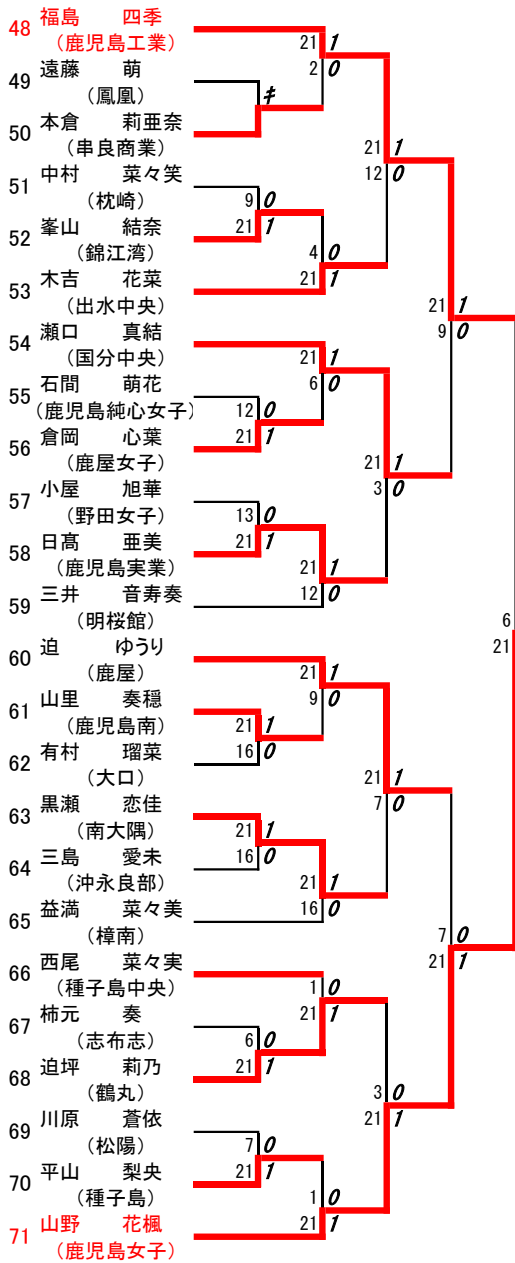

2023年度高校新人戦:バドミントン女子共通S:ベスト32(参加組数:376)

横道紗 (鹿児島女子)

3位決定戦: 東條梨花(鹿児島女子) 0 対 2 上村星莉(鹿児島女子)

## 2023年度 高校新人戦：バドミントン：女子共通S

第1ブロック

名前の赤色はベスト32

第2ブロック

第3ブロック

第4ブロック

第5ブロック

第6ブロック

第7ブロック

第8ブロック

- 142 中島 心嘉 (大島)
- 143 堀尻 星滯 (鹿児島)
- 144 四郎園 茜音 (鹿屋女子)
- 145 上田 文 (鹿屋中央)
- 146 今村 怜奈 (指宿)
- 147 菊地 琉南 (鶴翔)
- 148 納 心優 (喜界)
- 149 東穂 愛風 (樟南)
- 150 下村 真央 (薩摩中央)
- 151 川原 百愛 (種子島)
- 152 立宅 真歩 (明桜館)
- 153 生田 咲夢 (鳳凰)
- 154 堀切 美波 (鹿児島中央)
- 155 末次 愛梨 (錦江湾)
- 156 東 華夏 (国分)
- 157 中玉利 侑那 (出水)
- 158 坂本 玲奈 (甲南)
- 159 加世田 美雪 (市来農芸)
- 160 有木 かな (大口明光学園)
- 161 河野 紗衣 (松陽)
- 162 向江 奏 (川辺)
- 163 川島 芽育 (奄美)
- 164 福留 陽愛 (尚志館)
- 165 三本 莉里 (鹿児島実業)

第9ブロック

第10ブロック

第 11 ブロック

第 12 ブロック

- 236 坂下 絢音  
(鹿児島中央)
- 237 田淵 絢乃  
(伊集院)
- 238 中村 姫己  
(川内商工)
- 239 大角 琴音  
(明桜館)
- 240 有元 心優  
(国分)
- 241 井畑 爽菜  
(志布志)
- 242 古殿 菜和  
(志學館)
- 243 安田 真依子  
(国分中央)
- 244 内ノ倉 歩理  
(鶴丸)
- 245 中間 柚木  
(鹿児島玉龍)
- 246 馬場 真菜  
(種子島中央)
- 247 平山 史佳  
(与論)
- 248 井上 結愛  
(出水)
- 249 外戸保 碧風  
(鹿屋中央)
- 250 菅野 花純  
(加治木)
- 251 里 華里奈  
(大島北)
- 252 山元 真子  
(鹿児島)
- 253 中村 吏里  
(喜界)
- 254 肥後 菜月  
(吹上)
- 255 椎原 里梨  
(鳳凰)
- 256 畠中 七海  
(鹿屋女子)
- 257 鮎川 真維  
(枕崎)
- 258 原田 菜々子  
(鹿屋)
- 259 上村 星莉  
(鹿児島女子)