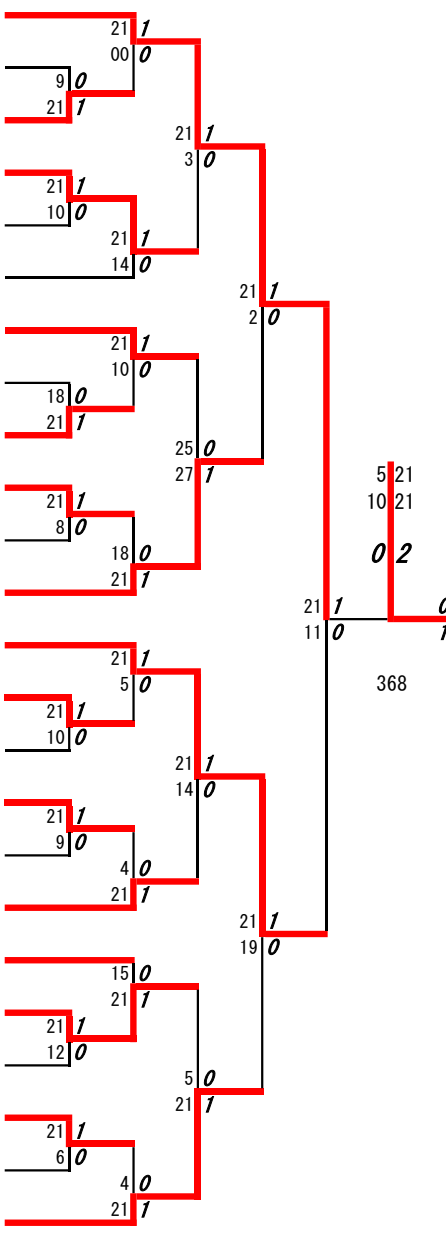

第 15 ブロック

第 16 ブロック

- 330 楠生 乃彩
  (鹿児島玉龍)
- 331 山崎 ななか
  (指宿)
- 332 坂井 優月
  (出水中央)
- 333 永井 芹奈
  (喜界)
- 334 安留 莉桜
  (明桜館)
- 335 藤川 陽加
  (蒲生)
- 336 久松 彩音
  (鹿児島実業)
- 337 國生 莉央
  (伊集院)
- 338 西川 優香
  (種子島)
- 339 植松 そら
  (鹿児島中央)
- 340 吉岡 このみ
  (出水)
- 341 當 春菜
  (大島北)
- 342 東水流 花音
  (鹿屋)
- 343 奥 あいみ
  (沖永良部)
- 344 小縣 結愛
  (志布志)
- 345 池田 悠乃
  (松陽)
- 346 田平 ころも
  (尚志館)
- 347 大吉 亜実
  (武岡台)
- 348 鶴殿 理奈
  (大口明光学園)
- 349 中島 虹音里
  (樟南)
- 350 岩尾 優芽
  (川内)
- 351 川畑 愛菜
  (国分)
- 352 濱田 愛莉亜
  (鶴翔)
- 353 中島 璃月
  (甲南)

- 354 津崎 真央
  (鹿屋中央)
- 355 川畑 杏緒
  (与論)
- 356 大湊 愛音
  (加世田常潤)
- 357 井上 奈津美
  (大島)
- 358 金子 小花
  (志學館)
- 359 濱崎 若花
  (隼人工業)
- 360 下原 美華
  (国分中央)
- 361 平石 莉緒
  (屋久島)
- 362 折尾 彩徠
  (頰娃)
- 363 村場 由香
  (鹿児島南)
- 364 田島 果林
  (川薩清修館)
- 365 井ノ上 心美
  (錦江湾)
- 366 田中 愛楓
  (串木野)
- 367 前原 由佳
  (鶴丸)
- 368 中間 愛結
  (川内商工)
- 369 佐多 優
  (薩南工業)
- 370 藤崎 柑奈
  (鹿児島)
- 371 益園 志真
  (大口)
- 372 古城 正子
  (出水商業)
- 373 大野 海尋
  (鹿屋女子)
- 374 河野 天音
  (加治木)
- 375 竹崎 暖埜
  (鳳凰)
- 376 竹下 紗矢
  (鹿児島女子)