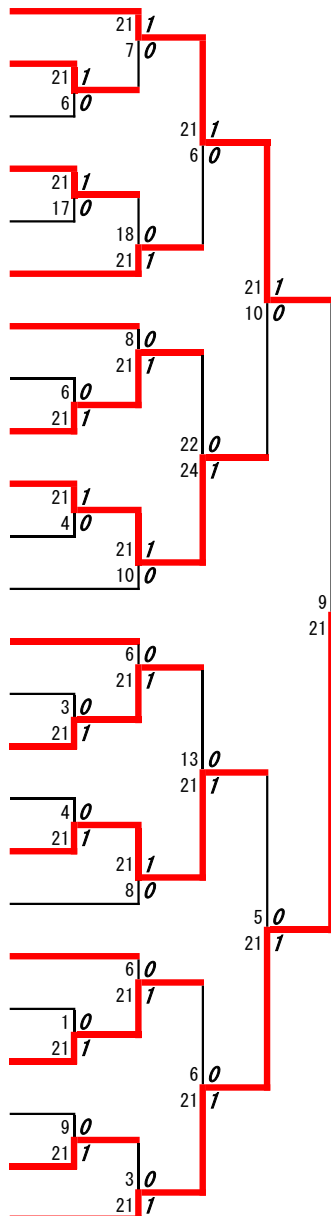

2023年度高校新人戦:バドミントン女子共通S:ベスト32(参加組数:376)

横道紗 (鹿児島女子)

3位決定戦: 東條梨花(鹿児島女子) 0 対 2 上村星莉(鹿児島女子)

## 2023年度 高校新人戦：バドミントン：女子共通S

第1ブロック

名前の赤色はベスト32

第2ブロック

第3ブロック

第4ブロック

第5ブロック

第6ブロック

第7ブロック

第8ブロック

- 142 中島 心嘉 (大島)
- 143 堀尻 星滯 (鹿児島)
- 144 四郎園 茜音 (鹿屋女子)
- 145 上田 文 (鹿屋中央)
- 146 今村 怜奈 (指宿)
- 147 菊地 琉南 (鶴翔)
- 148 納 心優 (喜界)
- 149 東穂 愛風 (樟南)
- 150 下村 真央 (薩摩中央)
- 151 川原 百愛 (種子島)
- 152 立宅 真歩 (明桜館)
- 153 生田 咲夢 (鳳凰)
- 154 堀切 美波 (鹿児島中央)
- 155 末次 愛梨 (錦江湾)
- 156 東 華夏 (国分)
- 157 中玉利 侑那 (出水)
- 158 坂本 玲奈 (甲南)
- 159 加世田 美雪 (市来農芸)
- 160 有木 かな (大口明光学園)
- 161 河野 紗衣 (松陽)
- 162 向江 奏 (川辺)
- 163 川島 芽育 (奄美)
- 164 福留 陽愛 (尚志館)
- 165 三本 莉里 (鹿児島実業)

第9ブロック

第10ブロック

第 11 ブロック

第 12 ブロック

- 236 坂下 絢音  
(鹿児島中央)
- 237 田淵 絢乃  
(伊集院)
- 238 中村 姫己  
(川内商工)
- 239 大角 琴音  
(明桜館)
- 240 有元 心優  
(国分)
- 241 井畑 爽菜  
(志布志)
- 242 古殿 菜和  
(志學館)
- 243 安田 真依子  
(国分中央)
- 244 内ノ倉 歩理  
(鶴丸)
- 245 中間 柚木  
(鹿児島玉龍)
- 246 馬場 真菜  
(種子島中央)
- 247 平山 史佳  
(与論)
- 248 井上 結愛  
(出水)
- 249 外戸保 碧風  
(鹿屋中央)
- 250 菅野 花純  
(加治木)
- 251 里 華里奈  
(大島北)
- 252 山元 真子  
(鹿児島)
- 253 中村 吏里  
(喜界)
- 254 肥後 菜月  
(吹上)
- 255 椎原 里梨  
(鳳凰)
- 256 畠中 七海  
(鹿屋女子)
- 257 鮎川 真維  
(枕崎)
- 258 原田 菜々子  
(鹿屋)
- 259 上村 星莉  
(鹿児島女子)