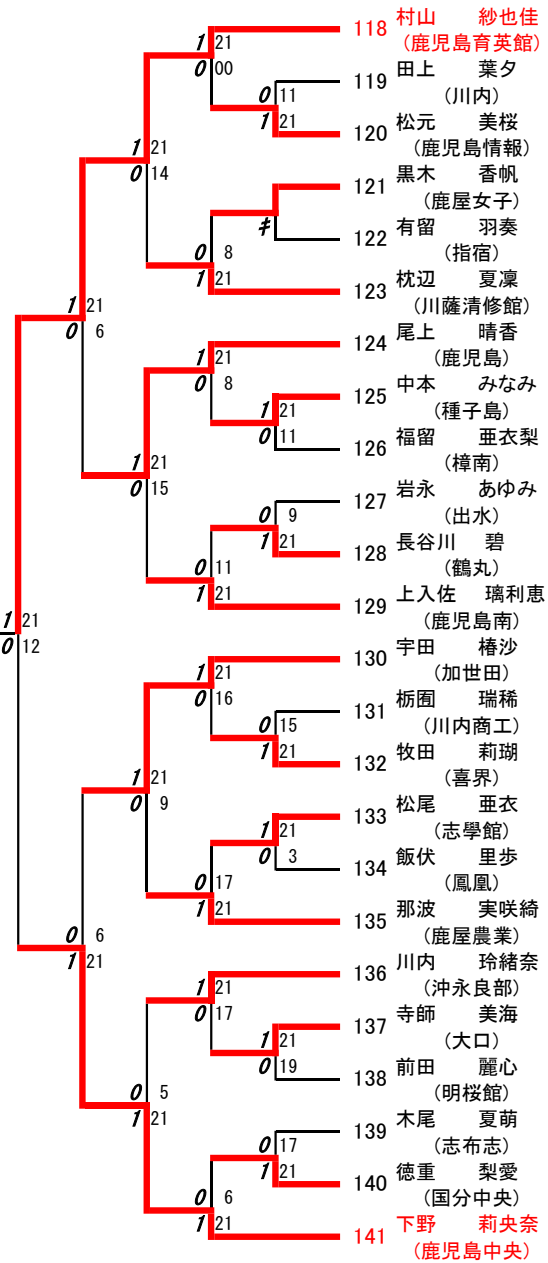

2023年度高校新人戦:バドミントン女子共通S:ベスト32(参加組数:376)

横道紗 (鹿児島女子)

3位決定戦: 東條梨花(鹿児島女子) 0 対 2 上村星莉(鹿児島女子)

## 2023年度 高校新人戦：バドミントン：女子共通S

第1ブロック

名前の赤色はベスト32

第2ブロック

第3ブロック

第4ブロック

第5ブロック

第6ブロック

第7ブロック

第8ブロック

- 142 中島 心嘉 (大島)
- 143 堀尻 星滯 (鹿児島)
- 144 四郎園 茜音 (鹿屋女子)
- 145 上田 文 (鹿屋中央)
- 146 今村 怜奈 (指宿)
- 147 菊地 琉南 (鶴翔)
- 148 納 心優 (喜界)
- 149 東穂 愛風 (樟南)
- 150 下村 真央 (薩摩中央)
- 151 川原 百愛 (種子島)
- 152 立宅 真歩 (明桜館)
- 153 生田 咲夢 (鳳凰)
- 154 堀切 美波 (鹿児島中央)
- 155 末次 愛梨 (錦江湾)
- 156 東 華夏 (国分)
- 157 中玉利 侑那 (出水)
- 158 坂本 玲奈 (甲南)
- 159 加世田 美雪 (市来農芸)
- 160 有木 かな (大口明光学園)
- 161 河野 紗衣 (松陽)
- 162 向江 奏 (川辺)
- 163 川島 芽育 (奄美)
- 164 福留 陽愛 (尚志館)
- 165 三本 莉里 (鹿児島実業)

第9ブロック

第10ブロック

第 11 ブロック

第 12 ブロック

- 236 坂下 絢音  
(鹿児島中央)
- 237 田淵 絢乃  
(伊集院)
- 238 中村 姫己  
(川内商工)
- 239 大角 琴音  
(明桜館)
- 240 有元 心優  
(国分)
- 241 井畑 爽菜  
(志布志)
- 242 古殿 菜和  
(志學館)
- 243 安田 真依子  
(国分中央)
- 244 内ノ倉 歩理  
(鶴丸)
- 245 中間 柚木  
(鹿児島玉龍)
- 246 馬場 真菜  
(種子島中央)
- 247 平山 史佳  
(与論)
- 248 井上 結愛  
(出水)
- 249 外戸保 碧風  
(鹿屋中央)
- 250 菅野 花純  
(加治木)
- 251 里 華里奈  
(大島北)
- 252 山元 真子  
(鹿児島)
- 253 中村 吏里  
(喜界)
- 254 肥後 菜月  
(吹上)
- 255 椎原 里梨  
(鳳凰)
- 256 畠中 七海  
(鹿屋女子)
- 257 鮎川 真維  
(枕崎)
- 258 原田 菜々子  
(鹿屋)
- 259 上村 星莉  
(鹿児島女子)