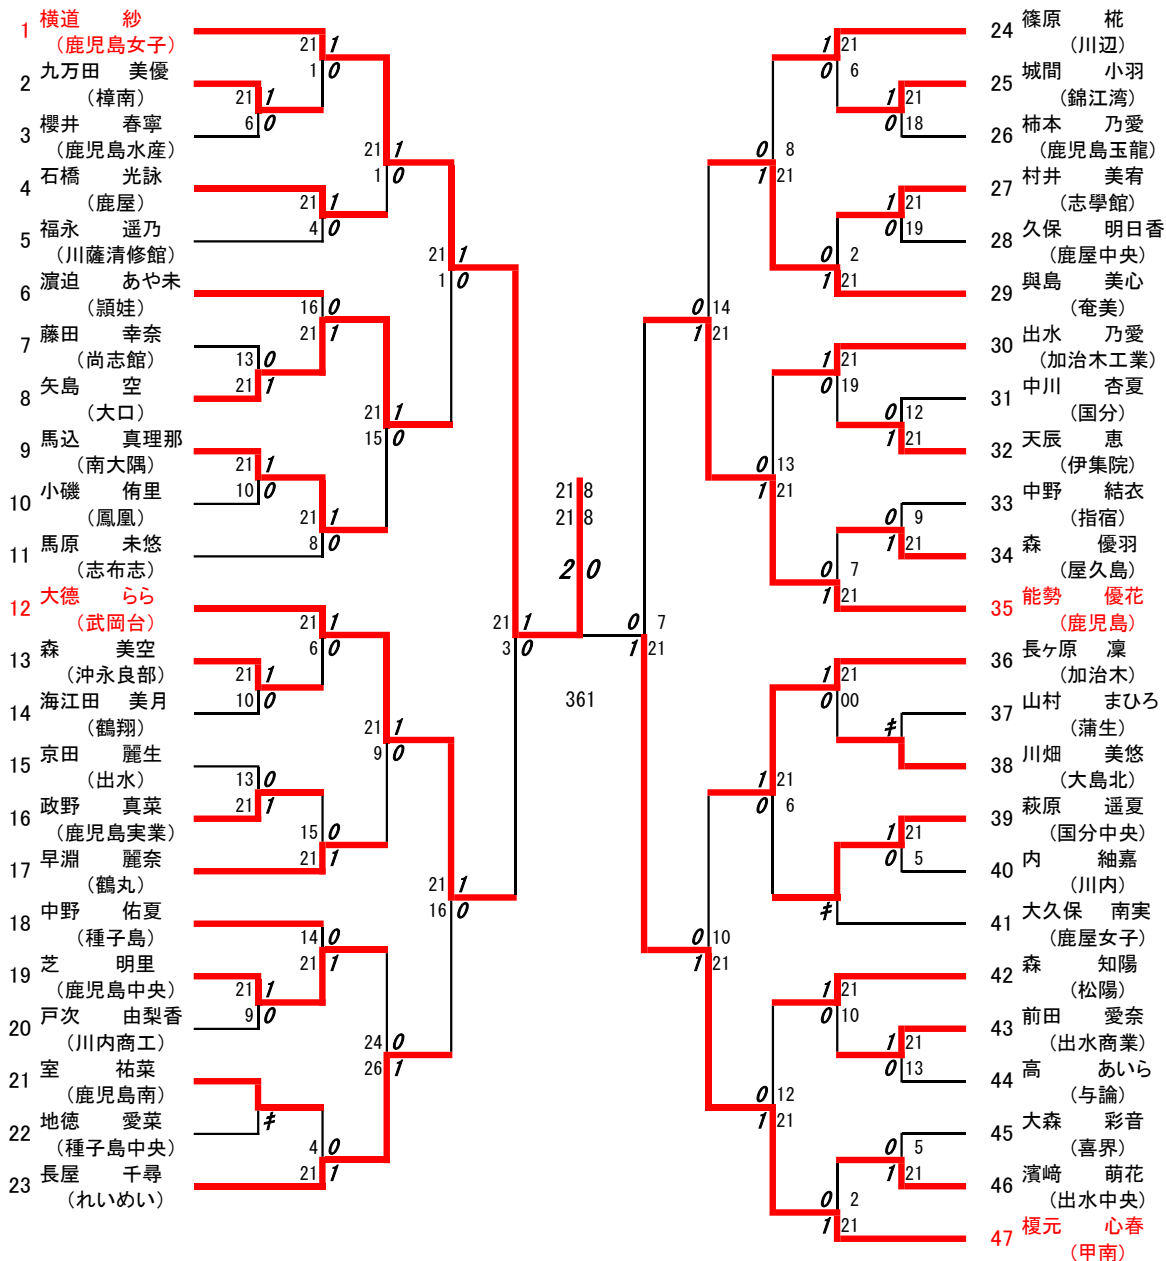

2023年度高校新人戦:バドミントン女子共通S:ベスト32(参加組数:376)

横道紗 (鹿児島女子)

3位決定戦: 東條梨花(鹿児島女子) 0 対 2 上村星莉(鹿児島女子)

## 2023年度 高校新人戦：バドミントン：女子共通S

第1ブロック

名前の赤色はベスト32

第2ブロック

第3ブロック

第4ブロック

第5ブロック

第6ブロック