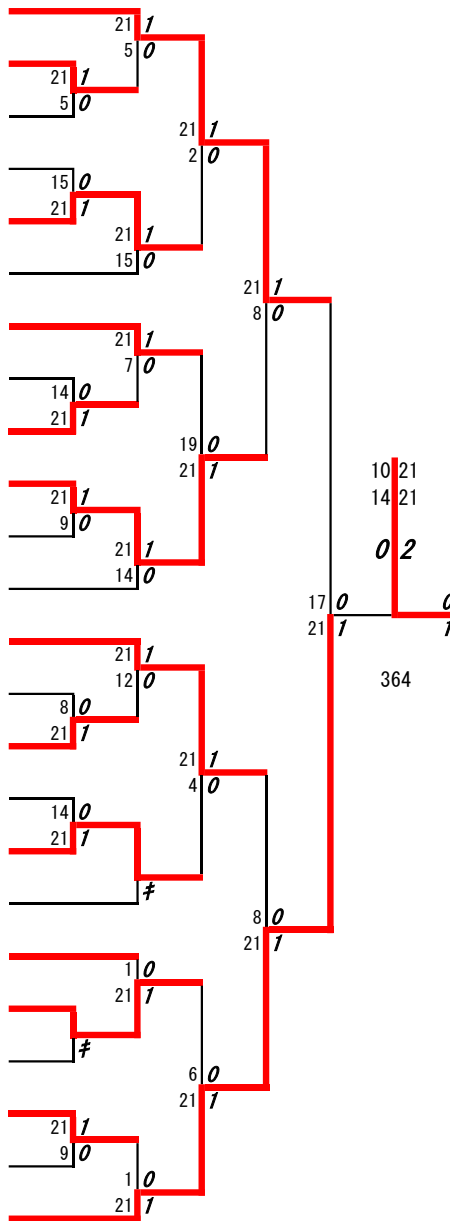

2023年度高校新人戦:バドミントン女子共通S:ベスト32(参加組数:376)

横道紗 (鹿児島女子)

3位決定戦: 東條梨花(鹿児島女子) 0 対 2 上村星莉(鹿児島女子)

## 2023年度 高校新人戦：バドミントン：女子共通S

第1ブロック

名前の赤色はベスト32

第2ブロック

第3ブロック

第4ブロック

第5ブロック

第6ブロック

第7ブロック

第8ブロック

- 142 中島 心嘉 (大島)
- 143 堀尻 星滯 (鹿児島)
- 144 四郎園 茜音 (鹿屋女子)
- 145 上田 文 (鹿屋中央)
- 146 今村 怜奈 (指宿)
- 147 菊地 琉南 (鶴翔)
- 148 納 心優 (喜界)
- 149 東穂 愛風 (樟南)
- 150 下村 真央 (薩摩中央)
- 151 川原 百愛 (種子島)
- 152 立宅 真歩 (明桜館)
- 153 生田 咲夢 (鳳凰)
- 154 堀切 美波 (鹿児島中央)
- 155 末次 愛梨 (錦江湾)
- 156 東 華夏 (国分)
- 157 中玉利 侑那 (出水)
- 158 坂本 玲奈 (甲南)
- 159 加世田 美雪 (市来農芸)
- 160 有木 かな (大口明光学園)
- 161 河野 紗衣 (松陽)
- 162 向江 奏 (川辺)
- 163 川島 芽育 (奄美)
- 164 福留 陽愛 (尚志館)
- 165 三本 莉里 (鹿児島実業)

第9ブロック

第10ブロック

第 11 ブロック

第 12 ブロック

- 236 坂下 絢音  
(鹿児島中央)
- 237 田淵 絢乃  
(伊集院)
- 238 中村 姫己  
(川内商工)
- 239 大角 琴音  
(明桜館)
- 240 有元 心優  
(国分)
- 241 井畑 爽菜  
(志布志)
- 242 古殿 菜和  
(志學館)
- 243 安田 真依子  
(国分中央)
- 244 内ノ倉 歩理  
(鶴丸)
- 245 中間 柚木  
(鹿児島玉龍)
- 246 馬場 真菜  
(種子島中央)
- 247 平山 史佳  
(与論)
- 248 井上 結愛  
(出水)
- 249 外戸保 碧風  
(鹿屋中央)
- 250 菅野 花純  
(加治木)
- 251 里 華里奈  
(大島北)
- 252 山元 真子  
(鹿児島)
- 253 中村 吏里  
(喜界)
- 254 肥後 菜月  
(吹上)
- 255 椎原 里梨  
(鳳凰)
- 256 畠中 七海  
(鹿屋女子)
- 257 鮎川 真維  
(枕崎)
- 258 原田 菜々子  
(鹿屋)
- 259 上村 星莉  
(鹿児島女子)