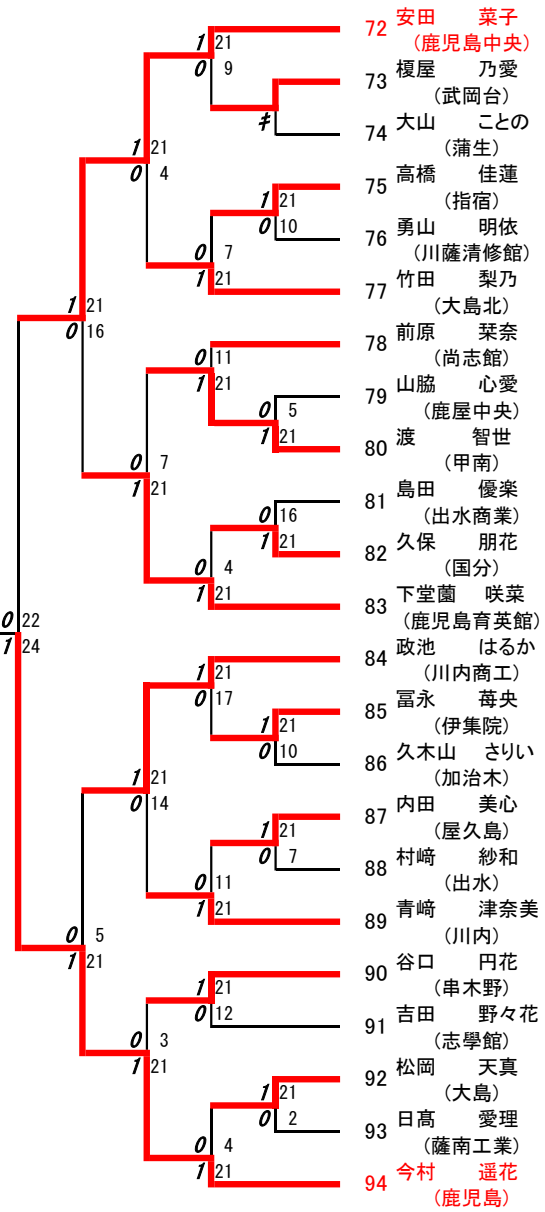

2023年度高校新人戦:バドミントン女子共通S:ベスト32(参加組数:376)

横道紗 (鹿児島女子)

3位決定戦: 東條梨花(鹿児島女子) 0 対 2 上村星莉(鹿児島女子)

## 2023年度 高校新人戦：バドミントン：女子共通S

第1ブロック

名前の赤色はベスト32

第2ブロック

第3ブロック

第4ブロック

第5ブロック

第6ブロック

第7ブロック

第8ブロック

- 142 中島 心嘉 (大島)
- 143 堀尻 星滯 (鹿児島)
- 144 四郎園 茜音 (鹿屋女子)
- 145 上田 文 (鹿屋中央)
- 146 今村 怜奈 (指宿)
- 147 菊地 琉南 (鶴翔)
- 148 納 心優 (喜界)
- 149 東穂 愛風 (樟南)
- 150 下村 真央 (薩摩中央)
- 151 川原 百愛 (種子島)
- 152 立宅 真歩 (明桜館)
- 153 生田 咲夢 (鳳凰)
- 154 堀切 美波 (鹿児島中央)
- 155 末次 愛梨 (錦江湾)
- 156 東 華夏 (国分)
- 157 中玉利 侑那 (出水)
- 158 坂本 玲奈 (甲南)
- 159 加世田 美雪 (市来農芸)
- 160 有木 かな (大口明光学園)
- 161 河野 紗衣 (松陽)
- 162 向江 奏 (川辺)
- 163 川島 芽育 (奄美)
- 164 福留 陽愛 (尚志館)
- 165 三本 莉里 (鹿児島実業)

第9ブロック

第10ブロック

第 11 ブロック

第 12 ブロック

- 236 坂下 絢音  
(鹿児島中央)
- 237 田淵 絢乃  
(伊集院)
- 238 中村 姫己  
(川内商工)
- 239 大角 琴音  
(明桜館)
- 240 有元 心優  
(国分)
- 241 井畑 爽菜  
(志布志)
- 242 古殿 菜和  
(志學館)
- 243 安田 真依子  
(国分中央)
- 244 内ノ倉 歩理  
(鶴丸)
- 245 中間 柚木  
(鹿児島玉龍)
- 246 馬場 真菜  
(種子島中央)
- 247 平山 史佳  
(与論)
- 248 井上 結愛  
(出水)
- 249 外戸保 碧風  
(鹿屋中央)
- 250 菅野 花純  
(加治木)
- 251 里 華里奈  
(大島北)
- 252 山元 真子  
(鹿児島)
- 253 中村 吏里  
(喜界)
- 254 肥後 菜月  
(吹上)
- 255 椎原 里梨  
(鳳凰)
- 256 畠中 七海  
(鹿屋女子)
- 257 鮎川 真維  
(枕崎)
- 258 原田 菜々子  
(鹿屋)
- 259 上村 星莉  
(鹿児島女子)