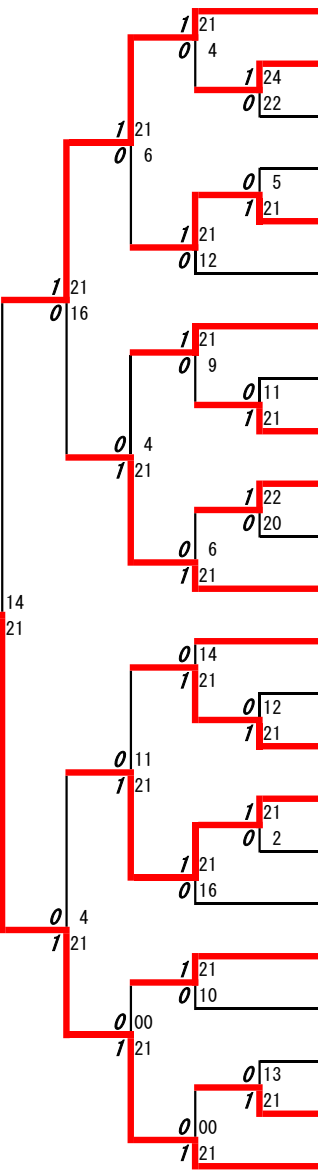

2023年度高校新人戦:バドミントン女子共通S:ベスト32(参加組数:376)

横道紗 (鹿児島女子)

3位決定戦: 東條梨花(鹿児島女子) 0 対 2 上村星莉(鹿児島女子)

## 2023年度 高校新人戦：バドミントン：女子共通S

第1ブロック

名前の赤色はベスト32

第2ブロック

第3ブロック

第4ブロック

第5ブロック

第6ブロック

第7ブロック

第8ブロック

- 142 中島 心嘉 (大島)
- 143 堀尻 星滯 (鹿児島)
- 144 四郎園 茜音 (鹿屋女子)
- 145 上田 文 (鹿屋中央)
- 146 今村 怜奈 (指宿)
- 147 菊地 琉南 (鶴翔)
- 148 納 心優 (喜界)
- 149 東穂 愛風 (樟南)
- 150 下村 真央 (薩摩中央)
- 151 川原 百愛 (種子島)
- 152 立宅 真歩 (明桜館)
- 153 生田 咲夢 (鳳凰)
- 154 堀切 美波 (鹿児島中央)
- 155 末次 愛梨 (錦江湾)
- 156 東 華夏 (国分)
- 157 中玉利 侑那 (出水)
- 158 坂本 玲奈 (甲南)
- 159 加世田 美雪 (市来農芸)
- 160 有木 かな (大口明光学園)
- 161 河野 紗衣 (松陽)
- 162 向江 奏 (川辺)
- 163 川島 芽育 (奄美)
- 164 福留 陽愛 (尚志館)
- 165 三本 莉里 (鹿児島実業)

第9ブロック

第10ブロック

第 11 ブロック

第 12 ブロック

- 236 坂下 絢音  
(鹿児島中央)
- 237 田淵 絢乃  
(伊集院)
- 238 中村 姫己  
(川内商工)
- 239 大角 琴音  
(明桜館)
- 240 有元 心優  
(国分)
- 241 井畑 爽菜  
(志布志)
- 242 古殿 菜和  
(志學館)
- 243 安田 真依子  
(国分中央)
- 244 内ノ倉 歩理  
(鶴丸)
- 245 中間 柚木  
(鹿児島玉龍)
- 246 馬場 真菜  
(種子島中央)
- 247 平山 史佳  
(与論)
- 248 井上 結愛  
(出水)
- 249 外戸保 碧風  
(鹿屋中央)
- 250 菅野 花純  
(加治木)
- 251 里 華里奈  
(大島北)
- 252 山元 真子  
(鹿児島)
- 253 中村 吏里  
(喜界)
- 254 肥後 菜月  
(吹上)
- 255 椎原 里梨  
(鳳凰)
- 256 畠中 七海  
(鹿屋女子)
- 257 鮎川 真維  
(枕崎)
- 258 原田 菜々子  
(鹿屋)
- 259 上村 星莉  
(鹿児島女子)