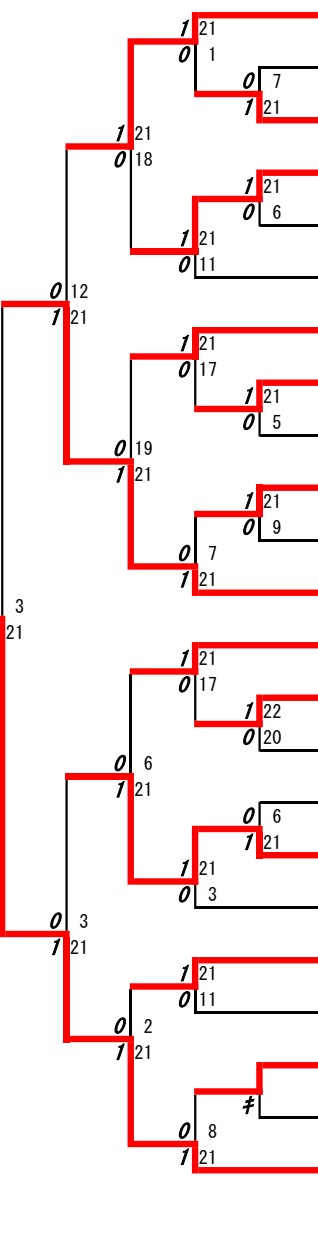

第 15 ブロック

第 16 ブロック

- 330 楠生 乃彩
  (鹿児島玉龍)
- 331 山崎 ななか
  (指宿)
- 332 坂井 優月
  (出水中央)
- 333 永井 芹奈
  (喜界)
- 334 安留 莉桜
  (明桜館)
- 335 藤川 陽加
  (蒲生)
- 336 久松 彩音
  (鹿児島実業)
- 337 國生 莉央
  (伊集院)
- 338 西川 優香
  (種子島)
- 339 植松 そら
  (鹿児島中央)
- 340 吉岡 このみ
  (出水)
- 341 當 春菜
  (大島北)
- 342 東水流 花音
  (鹿屋)
- 343 奥 あいみ
  (沖永良部)
- 344 小縣 結愛
  (志布志)
- 345 池田 悠乃
  (松陽)
- 346 田平 ころも
  (尚志館)
- 347 大吉 亜実
  (武岡台)
- 348 鶴殿 理奈
  (大口明光学園)
- 349 中島 虹音里
  (樟南)
- 350 岩尾 優芽
  (川内)
- 351 川畑 愛菜
  (国分)
- 352 濱田 愛莉亜
  (鶴翔)
- 353 中島 璃月
  (甲南)

- 354 津崎 真央
  (鹿屋中央)
- 355 川畑 杏緒
  (与論)
- 356 大湊 愛音
  (加世田常潤)
- 357 井上 奈津美
  (大島)
- 358 金子 小花
  (志學館)
- 359 濱崎 若花
  (隼人工業)
- 360 下原 美華
  (国分中央)
- 361 平石 莉緒
  (屋久島)
- 362 折尾 彩徠
  (頰娃)
- 363 村場 由香
  (鹿児島南)
- 364 田島 果林
  (川薩清修館)
- 365 井ノ上 心美
  (錦江湾)
- 366 田中 愛楓
  (串木野)
- 367 前原 由佳
  (鶴丸)
- 368 中間 愛結
  (川内商工)
- 369 佐多 優
  (薩南工業)
- 370 藤崎 柑奈
  (鹿児島)
- 371 益園 志真
  (大口)
- 372 古城 正子
  (出水商業)
- 373 大野 海尋
  (鹿屋女子)
- 374 河野 天音
  (加治木)
- 375 竹崎 暖埜
  (鳳凰)
- 376 竹下 紗矢
  (鹿児島女子)