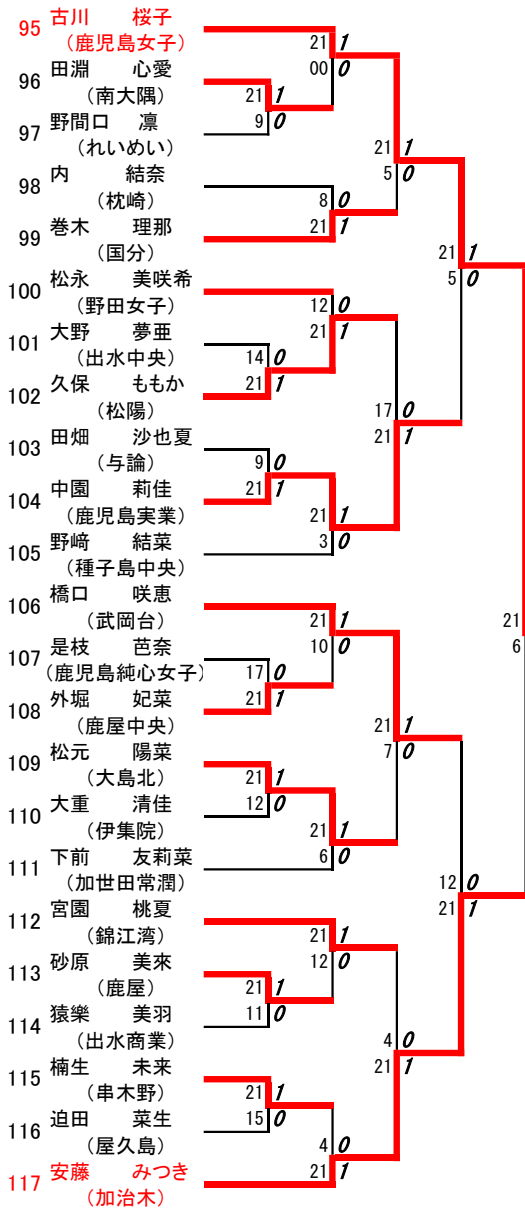

2023年度高校新人戦:バドミントン女子共通S:ベスト32(参加組数:376)

横道紗 (鹿児島女子)

3位決定戦: 東條梨花(鹿児島女子) 0 対 2 上村星莉(鹿児島女子)

## 2023年度 高校新人戦：バドミントン：女子共通S

第1ブロック

名前の赤色はベスト32

第2ブロック

第3ブロック

第4ブロック

第5ブロック

第6ブロック

第7ブロック

第8ブロック

- 142 中島 心嘉 (大島)
- 143 堀尻 星滯 (鹿児島)
- 144 四郎園 茜音 (鹿屋女子)
- 145 上田 文 (鹿屋中央)
- 146 今村 怜奈 (指宿)
- 147 菊地 琉南 (鶴翔)
- 148 納 心優 (喜界)
- 149 東穂 愛風 (樟南)
- 150 下村 真央 (薩摩中央)
- 151 川原 百愛 (種子島)
- 152 立宅 真歩 (明桜館)
- 153 生田 咲夢 (鳳凰)
- 154 堀切 美波 (鹿児島中央)
- 155 末次 愛梨 (錦江湾)
- 156 東 華夏 (国分)
- 157 中玉利 侑那 (出水)
- 158 坂本 玲奈 (甲南)
- 159 加世田 美雪 (市来農芸)
- 160 有木 かな (大口明光学園)
- 161 河野 紗衣 (松陽)
- 162 向江 奏 (川辺)
- 163 川島 芽育 (奄美)
- 164 福留 陽愛 (尚志館)
- 165 三本 莉里 (鹿児島実業)

第9ブロック

第10ブロック

第 11 ブロック

第 12 ブロック

- 236 坂下 絢音  
(鹿児島中央)
- 237 田淵 絢乃  
(伊集院)
- 238 中村 姫己  
(川内商工)
- 239 大角 琴音  
(明桜館)
- 240 有元 心優  
(国分)
- 241 井畑 爽菜  
(志布志)
- 242 古殿 菜和  
(志學館)
- 243 安田 真依子  
(国分中央)
- 244 内ノ倉 歩理  
(鶴丸)
- 245 中間 柚木  
(鹿児島玉龍)
- 246 馬場 真菜  
(種子島中央)
- 247 平山 史佳  
(与論)
- 248 井上 結愛  
(出水)
- 249 外戸保 碧風  
(鹿屋中央)
- 250 菅野 花純  
(加治木)
- 251 里 華里奈  
(大島北)
- 252 山元 真子  
(鹿児島)
- 253 中村 吏里  
(喜界)
- 254 肥後 菜月  
(吹上)
- 255 椎原 里梨  
(鳳凰)
- 256 畠中 七海  
(鹿屋女子)
- 257 鮎川 真維  
(枕崎)
- 258 原田 菜々子  
(鹿屋)
- 259 上村 星莉  
(鹿児島女子)