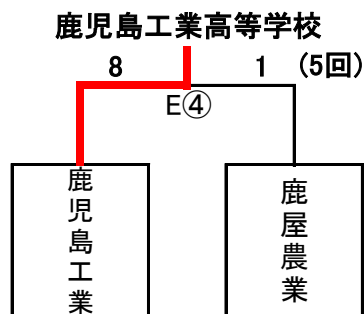

	一塁側	三塁側
F①	鹿屋農業	薩南工・隼人工
F②	鹿屋農業	加治木工業

試合時間 ①10:00～ ②12:00～

※会場の開門時間は7:30です。

11/4 予選リーグ1試合・決勝

試合会場ベンチ

E会場

	一塁側	三塁側
E③	鹿児島工業	鹿屋農業
E④	決勝戦	

F会場

	一塁側	三塁側
F③	薩南工・隼人工	加治木工業

※1日目に2勝チームが2チームになった場合、2日目は2勝同士の決勝戦のみとする。

試合時間 ③10:00～ ④12:00～ 決勝11:00～ 競技終了後閉会式

※会場の開門時間は7:30です。