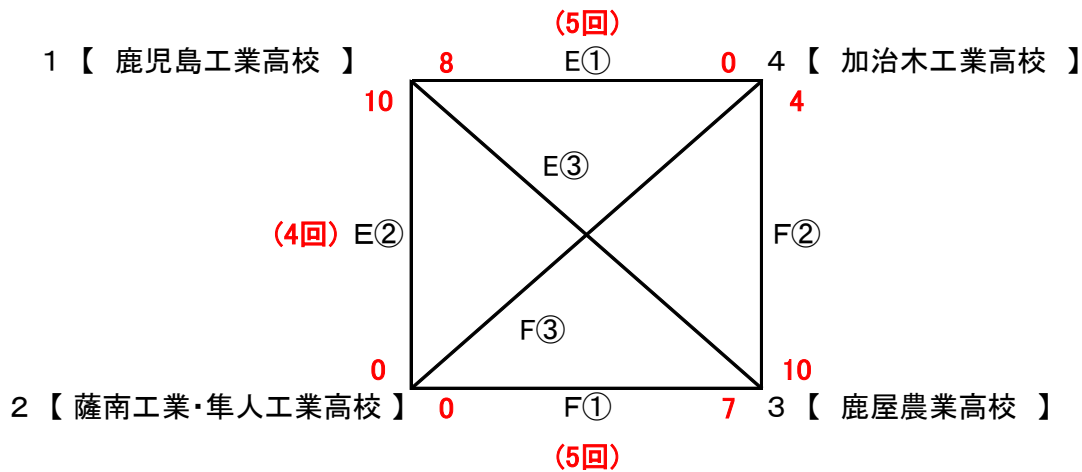

第42回鹿児島県高等学校新人ソフトボール競技大会【結果】

【 男子組合せ 】

(会場)東市来総合運動公園 E・F

11/3 予選リーグ2試合

試合会場ベンチ

E会場

	一塁側	三塁側
E①	鹿児島工業	加治木工業
E②	鹿児島工業	薩南工・隼人工

F会場

	一塁側	三塁側
F①	鹿屋農業	薩南工・隼人工
F②	鹿屋農業	加治木工業

試合時間 ①10:00～ ②12:00～

※会場の開門時間は7:30です。

11/4 予選リーグ1試合・決勝

試合会場ベンチ

E会場

	一塁側	三塁側
E③	鹿児島工業	鹿屋農業
E④	決勝戦	

F会場

	一塁側	三塁側
F③	薩南工・隼人工	加治木工業

※1日目に2勝チームが2チームになった場合、2日目は2勝同士の決勝戦のみとする。

試合時間 ③10:00～ ④12:00～ 決勝11:00～ 競技終了後閉会式

※会場の開門時間は7:30です。