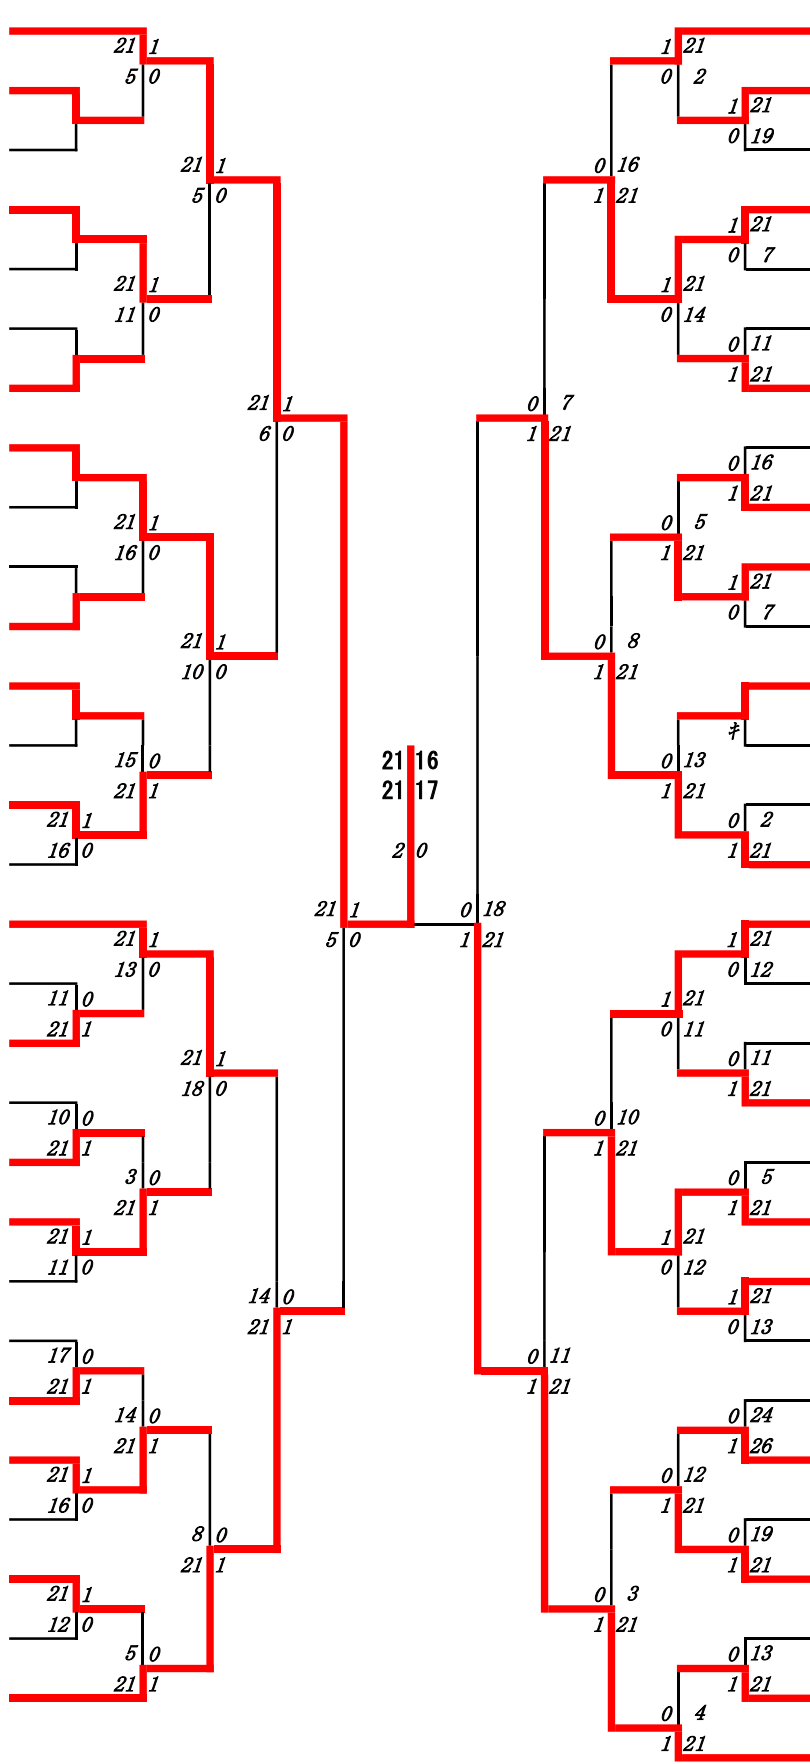

# 2023年度高校総体:バドミントン:ベスト32(参加組数:475)

末永空隆 (鹿児島商業)

### 2位決定戦

瀬戸口 朔也 (武岡台) —キ 谷口 海翔 (武岡台)

# 2023年度 高校総体：バドミントン：男子シングルス

第1ブロック

名前の赤色はベスト32

第2ブロック

- 1 末永 空隆  
(鹿児島商業)
- 2 松下 暁人  
(出水)
- 3 加治佐 一輝  
(指宿)
- 4 佐藤 高太郎  
(出水中央)
- 5 上野 煌季  
(国分)
- 6 窪 喜人  
(薩摩中央)
- 7 間 礼彦  
(ラ・サール)
- 8 東 遼太郎  
(甲南)
- 9 立元 悠斗  
(曾於)
- 10 澤 琉太  
(奄美)
- 11 黒澤 闘斗  
(鹿児島情報)
- 12 淵上 雄大  
(志布志)
- 13 横山 陽  
(錦江湾)
- 14 大淵 空  
(大口)
- 15 上野 凜太郎  
(鳳凰)
- 16 和田 正太郎  
(沖永良部)
- 17 堂園 涼雅  
(伊集院)
- 18 辺木 颯太  
(加治木)
- 19 馬渡 遥夢  
(伊佐農林)
- 20 東條 駿翔  
(れいめい)
- 21 片浦 昊  
(種子島)
- 22 中熊 慎登  
(明桜館)
- 23 下大川 輝  
(南大隅)
- 24 永野 龍伸  
(川内商工)
- 25 松本 悦史  
(鹿屋工業)
- 26 竹内 翔太郎  
(喜界)
- 27 高野 英太  
(鹿児島中央)
- 28 川上 裕世  
(出水商業)
- 29 馬場 泰嘉  
(鹿児島工業)