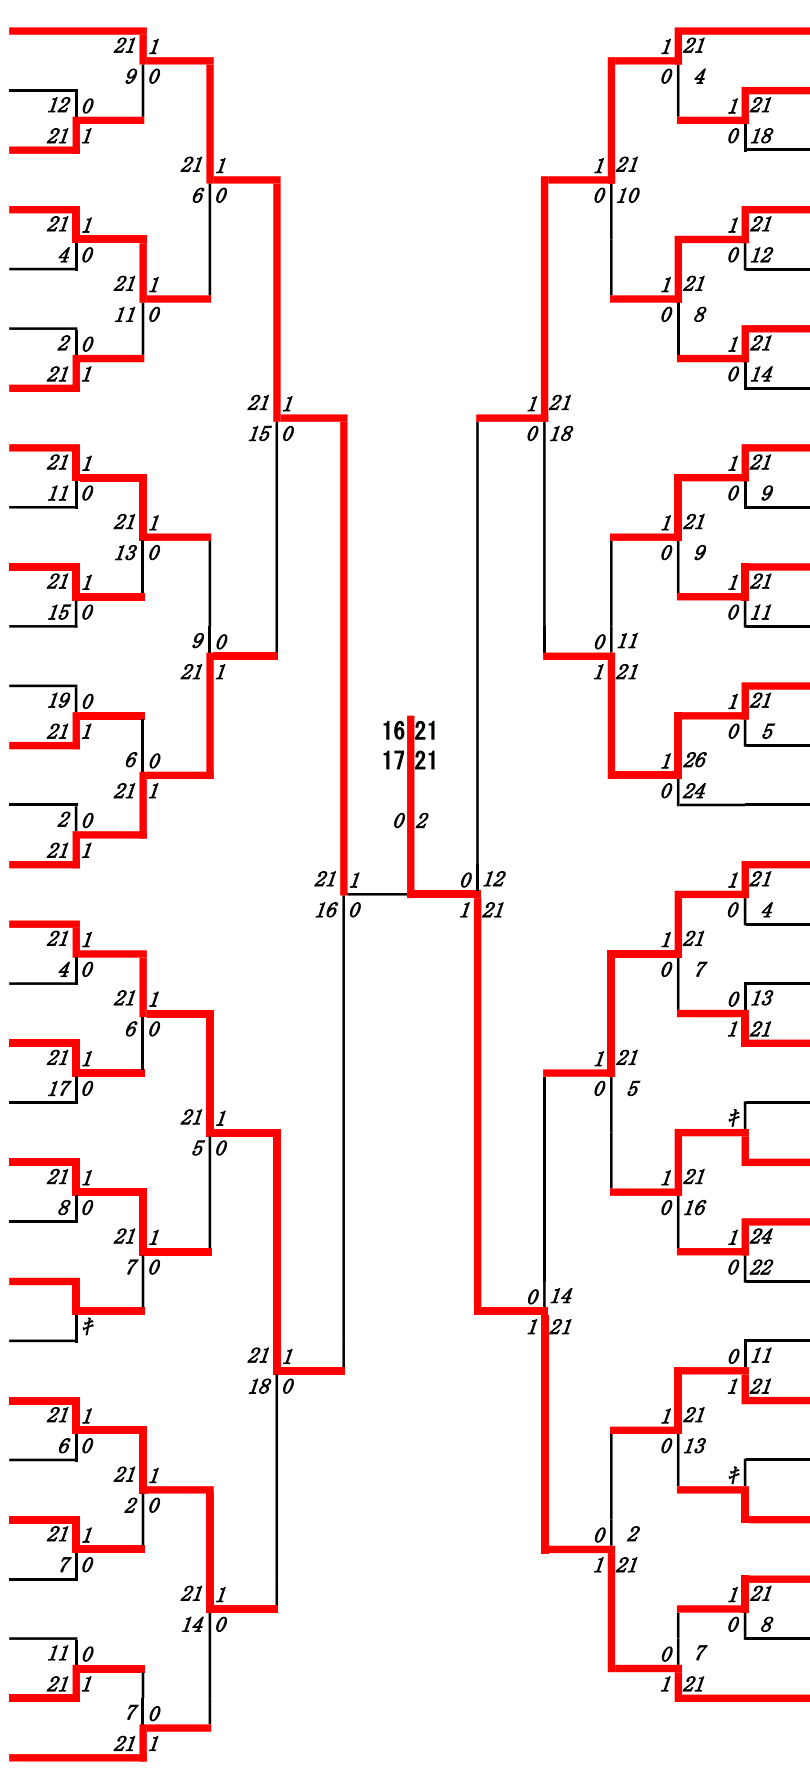

第7ブロック

第8ブロック

- 179 前田 泰 (鹿児島実業)
- 180 宮田 星河 (奄美)
- 181 松元 想弥 (川内)
- 182 海江田 翔蒼 (川内商工)
- 183 黒岩 陽太 (志学館)
- 184 西海 佑哉 (ラ・サール)
- 185 山下 哲平 (鹿児島水産)
- 186 鮫島 優斗 (川辺)
- 187 牟田 義人 (出水)
- 188 林 竜輝 (大口)
- 189 大谷 慶典 (串良商業)
- 190 間淵 凌平 (鹿児島中央)
- 191 中島 大和 (鹿屋農業)
- 192 橋ノ口 里志 (出水中央)
- 193 崎元 陽輝 (隼人工業)
- 194 浦村 啓太郎 (鹿児島玉龍)
- 195 御園 元気 (鳳凰)
- 196 瀬戸口 虎雅 (樟南)
- 197 栗巢 亜正 (鹿屋)
- 198 大寺 寿幸 (加治木)
- 199 多胡 優心 (明桜館)
- 200 池田 侑生 (指宿商業)
- 201 久保 優人 (市来農芸)
- 202 時任 応季 (曾於)
- 203 喜 駿太郎 (屋久島)
- 204 江平 真輝 (加世田)
- 205 岡野 了磨 (池田)
- 206 竹田 周平 (大島北)
- 207 久場 慶治 (鶴丸)
- 208 安武 綴心 (鹿児島)

- 209 松崎 諒 (鹿児島工業)
- 210 平原 怜弥 (南大隅)
- 211 坂口 駿 (福山)
- 212 面高 彰希 (鹿屋工業)
- 213 家長 鍊磨 (松陽)
- 214 宮内 佳亮 (れいめい)
- 215 塩出 智史 (国分)
- 216 常見 明日珂 (加治木工業)
- 217 畠中 寛空 (出水商業)
- 218 下山 翔 (薩南工業)
- 219 米丸 幸太 (吹上)
- 220 安達 琉偉 (鹿児島高専)
- 221 杉尾 将埜 (鹿児島情報)
- 222 中野 健汰 (鹿児島南)
- 223 稲葉 悠人 (武岡台)
- 224 鬼塚 亜樹 (尚志館)
- 225 伊藤 涼太 (伊集院)
- 226 久徳 啓太 (志布志)
- 227 松本 庵李 (種子島中央)
- 228 石作 純哉 (鹿屋中央)
- 229 岩崎 雅弥 (甲南)
- 230 幸得 恵祐 (喜界)
- 231 中間 翔偉 (指宿)
- 232 菊川 瑛太 (錦江湾)
- 233 松山 涼 (伊佐農林)
- 234 外園 晃 (種子島)
- 235 黒木 耕史郎 (薩摩中央)
- 236 林 大陽 (沖永良部)
- 237 蓬原 天空 (鹿児島商業)