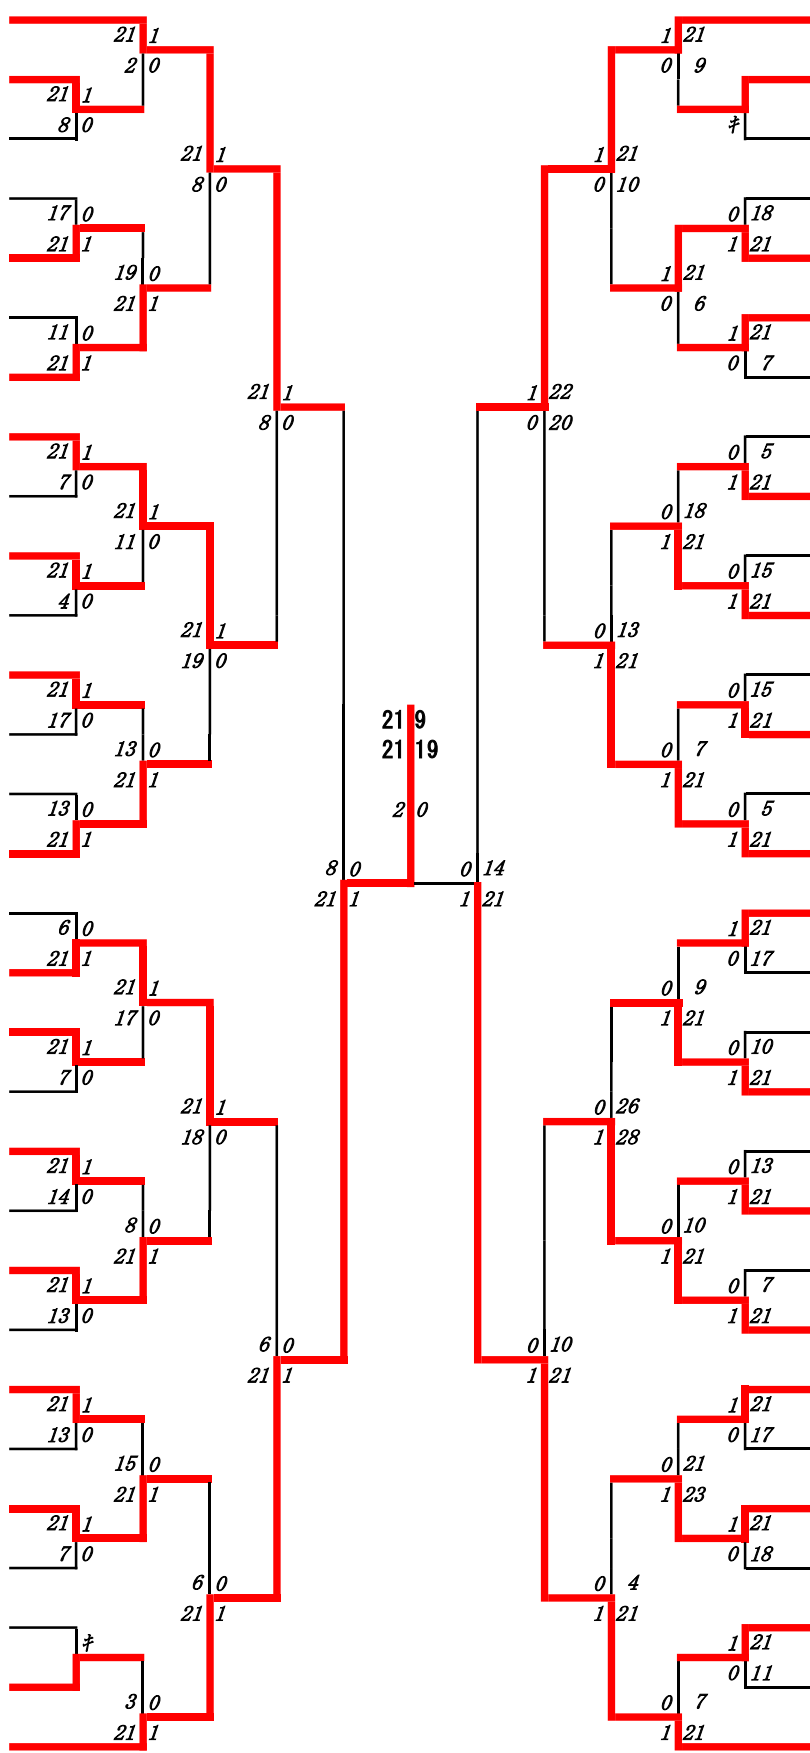

第 11 ブロック

- 297 秋葉 優悟 (鹿児島商業)
- 298 楠元 悠大 (大口)
- 299 小屋 紫音 (志布志)
- 300 立元 煌己 (曾於)
- 301 後藤 優真 (鳳凰)
- 302 崎元 羅撰 (出水商業)
- 303 中能 旺之介 (伊集院)
- 304 豊島 怜志 (喜界)
- 305 宮内 隆希 (鶴丸)
- 306 坂口 晟也 (川内商工)
- 307 馬場 博仁 (種子島中央)
- 308 田畑 麟太郎 (錦江湾)
- 309 児玉 大空 (加世田)
- 310 大久保 元晴 (鹿屋中央)
- 311 松島 啓太郎 (明桜館)
- 312 新富 耀久 (志學館)
- 313 川俣 隆仁 (鹿児島高専)
- 314 久保 海吏 (鹿児島中央)
- 315 吉村 歩夢 (川辺)
- 316 前岡 大悟 (吹上)
- 317 西之原 悠大 (れいめい)
- 318 若松 蓮士 (樟南)
- 319 星原 龍斗 (串木野)
- 320 堀口 悠聖 (伊佐農林)
- 321 碩 将斗 (鹿児島玉龍)
- 322 中島 琉風 (奄美)
- 323 中村 海斗 (薩摩中央)
- 324 是枝 真紗斗 (薩南工業)
- 325 六反田 敬心 (松陽)
- 326 谷口 海翔 (武岡台)

第 12 ブロック

- 327 坂本 達哉 (鹿児島工業)
- 328 永山 勇翔 (鹿児島)
- 329 森満 栄太 (穎娃)
- 330 成尾 侑起 (隼人工業)
- 331 長野 惺 (川内)
- 332 和田 心 (沖永良部)
- 333 揚野 峻 (指宿)
- 334 有村 柁慶 (加世田常潤)
- 335 中園 嵐仁 (尚志館)
- 336 伊豆元 悠矢 (種子島)
- 337 児島 立樹 (串良商業)
- 338 野上 奏人 (ラ・サール)
- 339 岩元 康樹 (鹿屋)
- 340 安友 祐人 (鹿児島情報)
- 341 新留 魁也 (鹿屋工業)
- 342 久保 隆太 (国分)
- 343 森 雷斗 (出水)
- 344 原田 瑠依斗 (鹿児島水産)
- 345 木山 友陽 (加治木)
- 346 大脇 聖也 (鹿屋農業)
- 347 宮地 壮汰 (甲南)
- 348 豎山 遙斗 (加治木工業)
- 349 高橋 凜 (鹿児島育英館)
- 350 李 聖翔 (屋久島)
- 351 関野 裕太 (鹿児島南)
- 352 伊口 慎一 (市来農芸)
- 353 浜崎 悟空 (大島北)
- 354 床次 蓮音 (出水中央)
- 355 久米田 祐汰 (池田)
- 356 向江 康輔 (鹿児島実業)