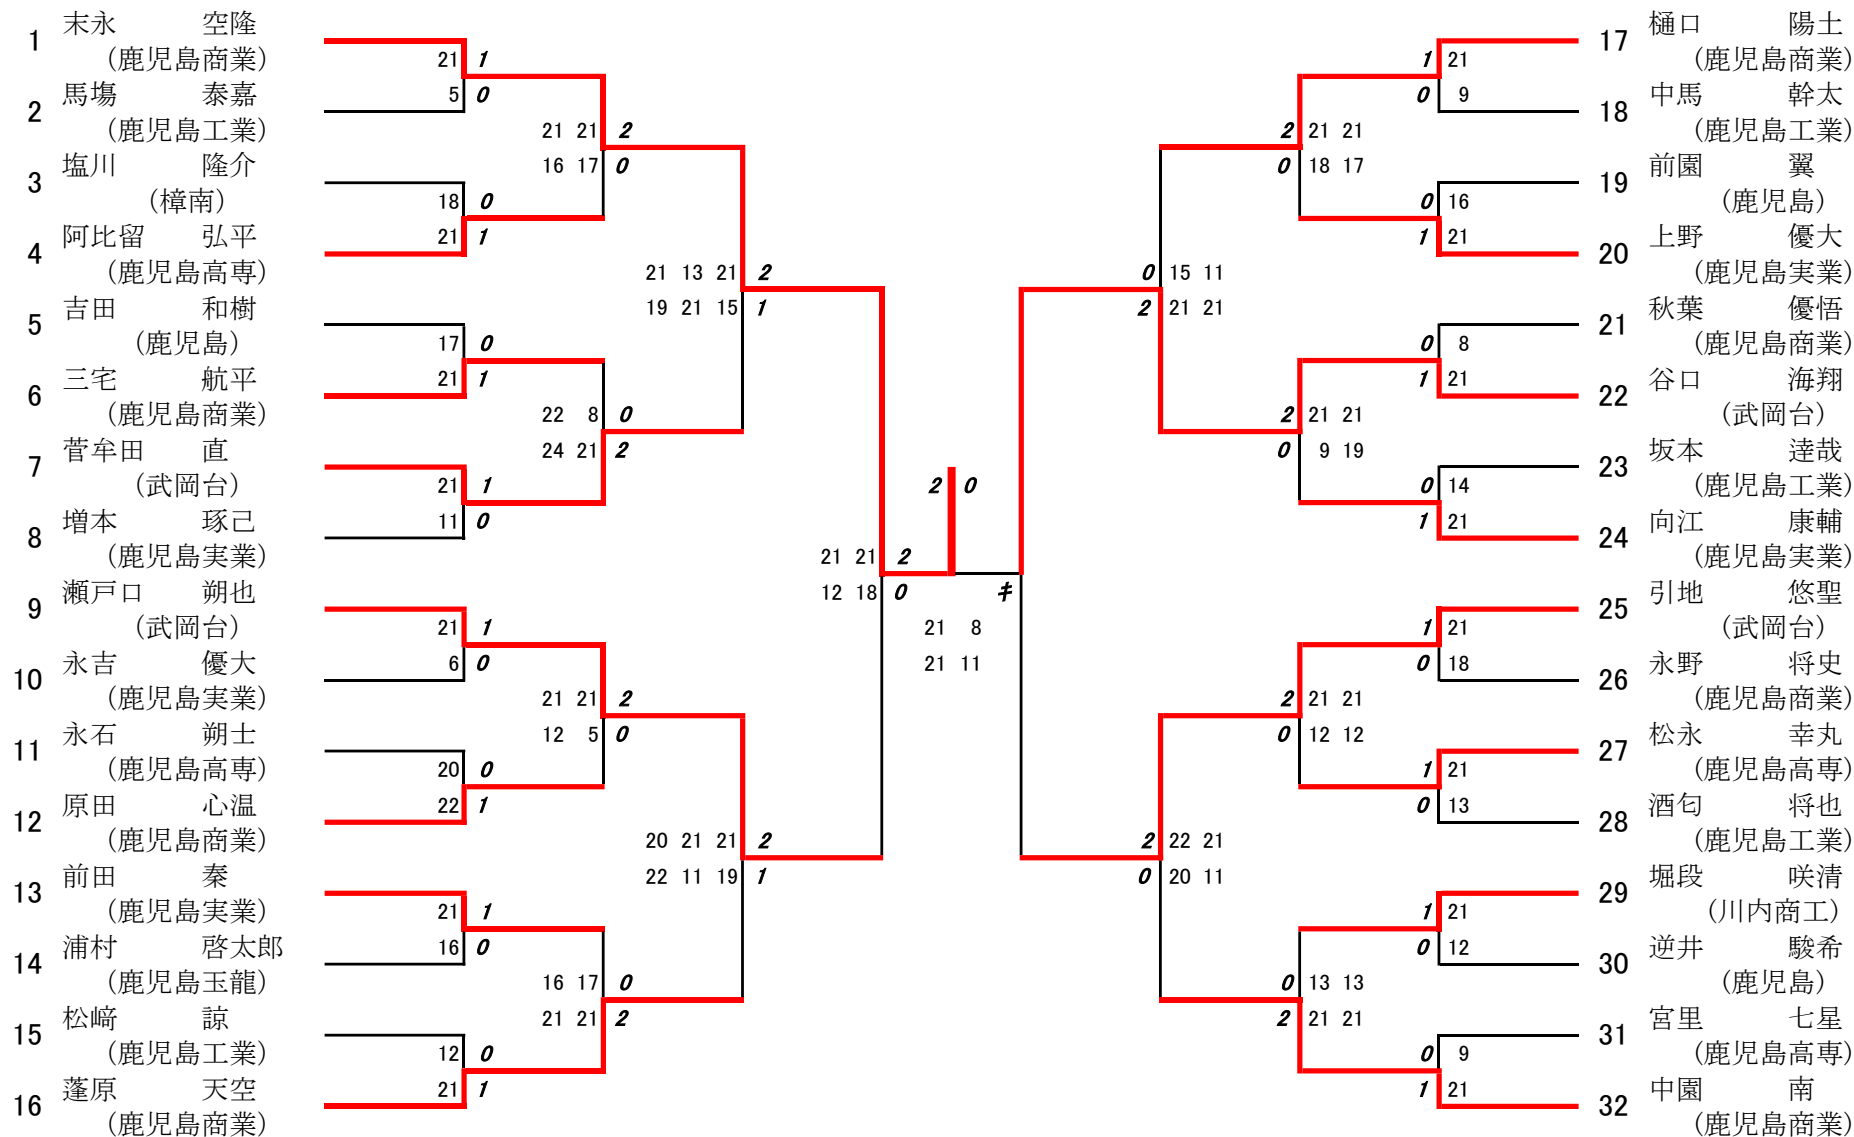

# 2023年度高校総体:バドミントン:ベスト32(参加組数:475)

末永空隆 (鹿児島商業)