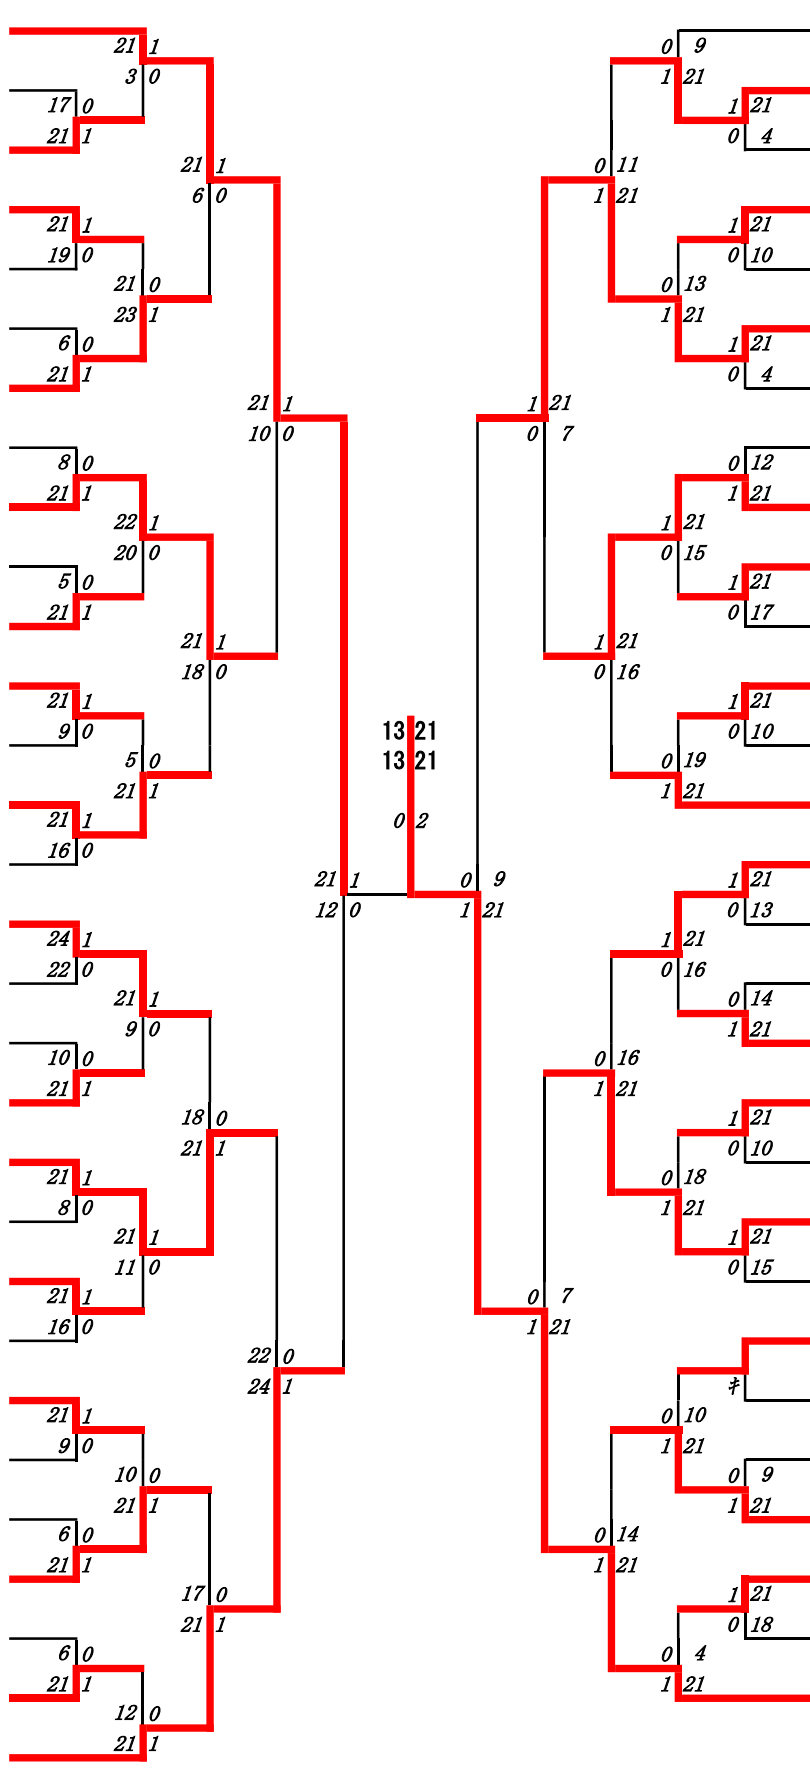

第 15 ブロック

- 417 堀段 咲清
  (川内商工)
- 418 平石 都航
  (串木野)
- 419 中原 明洋
  (ラ・サール)
- 420 八木 大翔
  (鶴丸)
- 421 脇元 大輝
  (加治木)
- 422 宮田 和明
  (出水)
- 423 茅野 琥太郎
  (鳳凰)
- 424 小田平 朱柁
  (池田)
- 425 町 清仁
  (鹿屋工業)
- 426 前原 謙志郎
  (伊佐農林)
- 427 三栗 璃久
  (甲南)
- 428 永森 醒壘
  (薩摩中央)
- 429 三木 隆真
  (川辺)
- 430 平野 隆一
  (種子島)
- 431 後藤 真之介
  (志布志)
- 432 宮後 幸之助
  (大口)
- 433 永田 颯太
  (奄美)
- 434 野間 汰一
  (鹿児島情報)
- 435 石村 昇大
  (鹿屋中央)
- 436 松下 翼心
  (鹿児島南)
- 437 福原 叶翔
  (大島)
- 438 植村 優心
  (加治木工業)
- 439 小野 琉斗
  (鹿屋農業)
- 440 遠矢 拓海
  (出水商業)
- 441 籠原 遠
  (薩南工業)
- 442 柳川 晴也
  (明桜館)
- 443 前田 大心
  (沖永良部)
- 444 沖 隆吾
  (指宿商業)
- 445 赤崎 敬心
  (樟南)
- 446 逆井 駿希
  (鹿児島)