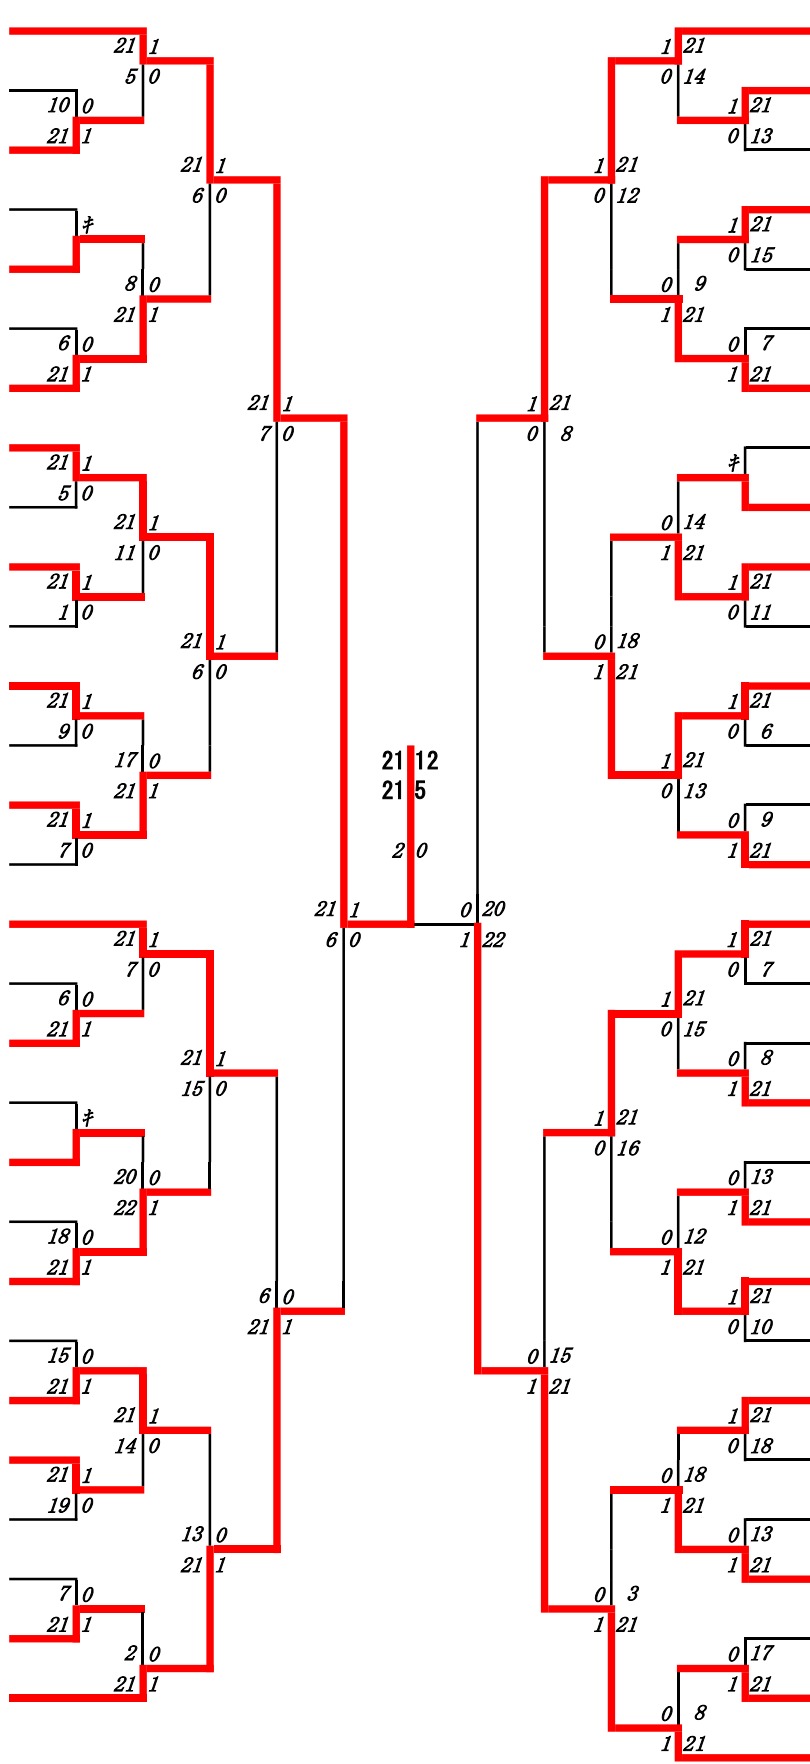

第5ブロック

第6ブロック

- 120 瀬戸口 朔也
  (武岡台)
- 121 黒江 留羽
  (吹上)
- 122 唐仁原 堯太
  (鹿児島南)
- 123 白窪 一翔
  (鹿児島水産)
- 124 渡辺 童志
  (屋久島)
- 125 猪之鼻 佑太
  (串木野)
- 126 松下 翔太
  (鹿児島)
- 127 高吉 啓太
  (鹿児島中央)
- 128 菊永 由良
  (加世田)
- 129 永井 心
  (松陽)
- 130 奥田 悠斗
  (指宿商業)
- 131 池田 碧真
  (与論)
- 132 新原 幸太郎
  (樟南)
- 133 野口 陽平
  (ラ・サール)
- 134 内野 大和
  (伊集院)
- 135 有村 駿太郎
  (れいめい)
- 136 竹下 楓河
  (伊佐農林)
- 137 境木 翼
  (曾於)
- 138 辻 真一郎
  (鹿屋)
- 139 池沢 元陽
  (沖永良部)
- 140 尾辻 月唯
  (穎娃)
- 141 田中 鈴玖
  (尚志館)
- 142 日高 大斗
  (種子島)
- 143 鮫島 晟弥
  (加治木)
- 144 中隈 春輝
  (大口)
- 145 湯之上 大地
  (志學館)
- 146 井手口 陽音
  (明桜館)
- 147 田口 雅斗
  (鳳凰)
- 148 永吉 優大
  (鹿児島実業)

- 149 永石 朔士
  (鹿児島高専)
- 150 吉岡 憲信
  (甲南)
- 151 益田 歩武
  (出水工業)
- 152 前田 賢聖
  (志布志)
- 153 濱 海斗
  (鶴翔)
- 154 隈本 倅晟
  (串良商業)
- 155 藤田 剛生
  (薩摩中央)
- 156 脇田 悠希
  (蒲生)
- 157 高城 信玄
  (出水商業)
- 158 安住 汰遥
  (奄美)
- 159 吉田 拓馬
  (市来農芸)
- 160 松山 康生
  (鹿屋工業)
- 161 林田 圭史
  (出水中央)
- 162 池田 達哉
  (鹿児島情報)
- 163 田畑 大輝
  (川内)
- 164 脇園 隆也
  (川内商工)
- 165 白石 悠斗
  (鶴丸)
- 166 藤崎 良経
  (鹿屋中央)
- 167 白濱 哲彩
  (大島)
- 168 木下 堅心
  (国分)
- 169 有川 和弘
  (加世田常潤)
- 170 水口 英祐
  (鹿児島工業)
- 171 兒玉 優介
  (出水)
- 172 藤 世史瑠
  (種子島中央)
- 173 仲松 弥漸
  (錦江湾)
- 174 瀧山 武蔵
  (薩南工業)
- 175 内田 拓実
  (隼人工業)
- 176 平石 玄
  (鹿児島玉龍)
- 177 深川 航志
  (加治木工業)
- 178 原田 心温
  (鹿児島商業)