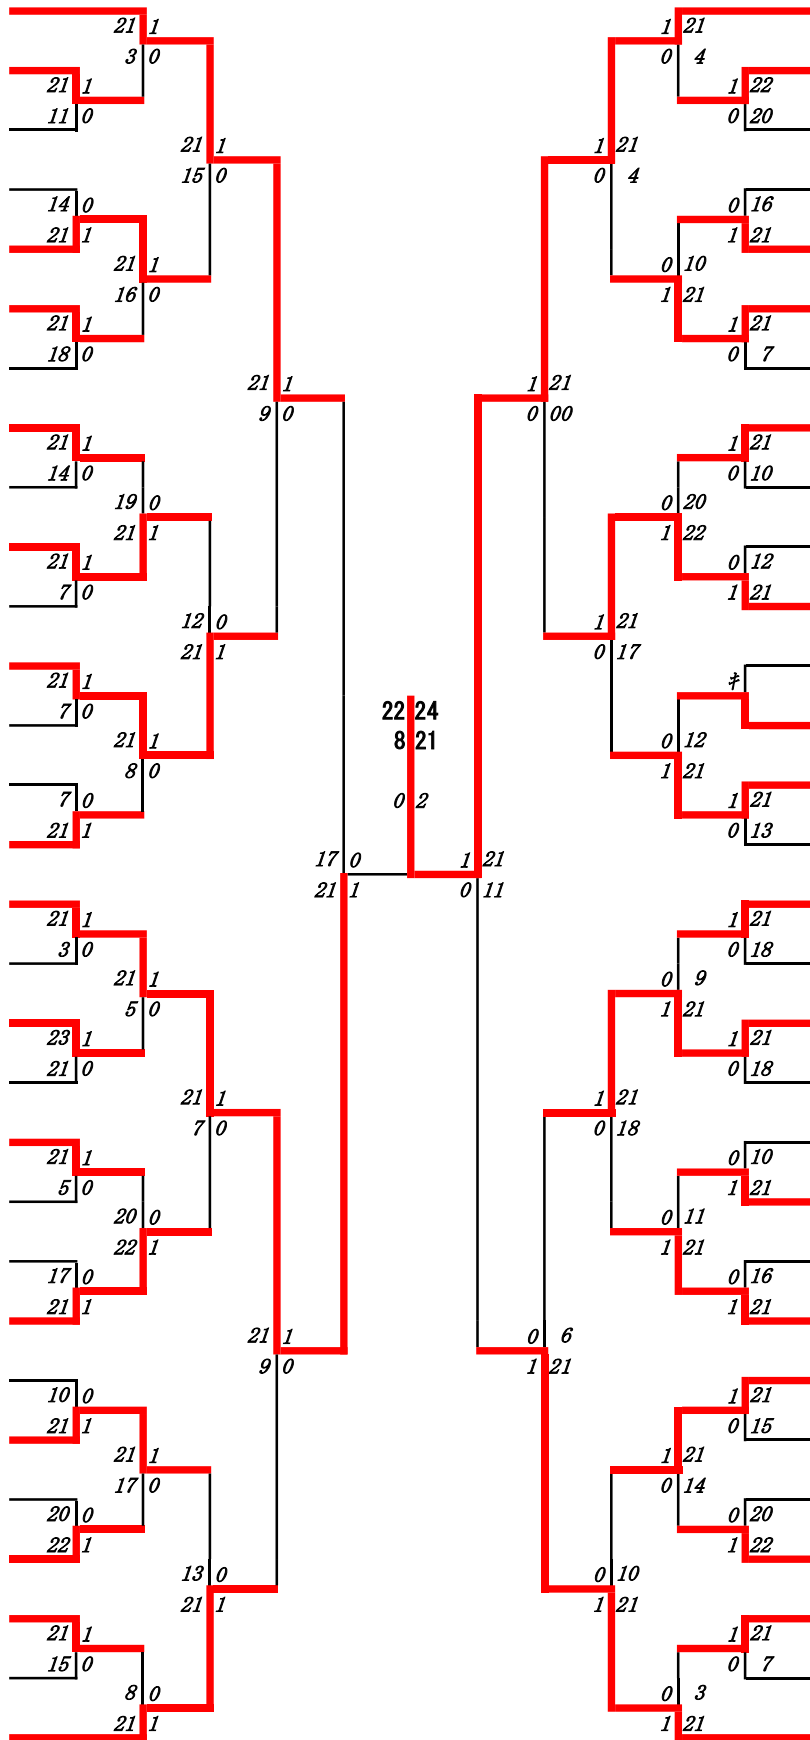

第3ブロック

- 60 吉田 和樹
  (鹿児島)
- 61 久森 湧大
  (串良商業)
- 62 平山 大希
  (種子島中央)
- 63 川平 勝真
  (鳳凰)
- 64 米元 優哉
  (鹿児島南)
- 65 福田 蓮人
  (伊集院)
- 66 梅園 真吾
  (出水工業)
- 67 加納 幹人
  (大島)
- 68 春田 慎ノ介
  (鶴丸)
- 69 風間 胤秀
  (鹿児島中央)
- 70 平山 祥多
  (福山)
- 71 長野 慶志
  (鹿児島工業)
- 72 崎山 朋輝
  (れいめい)
- 73 吉本 陽音
  (国分)
- 74 長谷川 宇宙
  (錦江湾)
- 75 三宅 航平
  (鹿児島商業)
- 76 三浦 楓太
  (市来農芸)
- 77 指宿 航汰
  (加治木工業)
- 78 林田 晟弥
  (樟南)
- 79 中渡 旭望
  (大口)
- 80 吉水 大翔
  (ラ・サール)
- 81 井上 真陽
  (沖永良部)
- 82 岩元 一稀
  (松陽)
- 83 久高 来武
  (池田)
- 84 良井 暁
  (川内)
- 85 宮原 颯太
  (甲南)
- 86 柏木 志温
  (出水中央)
- 87 松田 風輝
  (屋久島)
- 88 尾辻 和音
  (川辺)
- 89 境 真空
  (鹿屋工業)

第4ブロック

- 90 菅牟田 直
  (武岡台)
- 91 横枕 創大
  (鹿児島情報)
- 92 久保田 悠雅
  (曾於)
- 93 太鼓 荘介
  (加世田)
- 94 春成 天空
  (出水)
- 95 坂井 志光
  (志學館)
- 96 中丸 來貴
  (蒲生)
- 97 松山 直生
  (奄美)
- 98 岩森 悠
  (鹿児島玉龍)
- 99 福蘭 蓮児
  (川内商工)
- 100 蛭川 将太
  (鹿屋)
- 101 島中 京志郎
  (尚志館)
- 102 川崎 歩夢
  (明桜館)
- 103 瀬筒 瑛之進
  (鹿児島高専)
- 104 坂口 奨弥
  (出水商業)
- 105 坂口 伶央
  (吹上)
- 106 馬原 颯大
  (志布志)
- 107 三角 煌斗
  (薩摩中央)
- 108 田中 順都
  (種子島)
- 109 半田 匡
  (伊佐農林)
- 110 原田 逞生人
  (薩南工業)
- 111 平田 唯斗
  (喜界)
- 112 濱田 尋暉
  (指宿商業)
- 113 宮本 颯太
  (鹿児島育英館)
- 114 中山 慶之介
  (鹿児島水産)
- 115 脇田 常煌
  (隼人工業)
- 116 柳田 凪斗
  (与論)
- 117 芝 浩太
  (加治木)
- 118 上大藪 駿登
  (鹿屋中央)
- 119 増本 琢己
  (鹿児島実業)