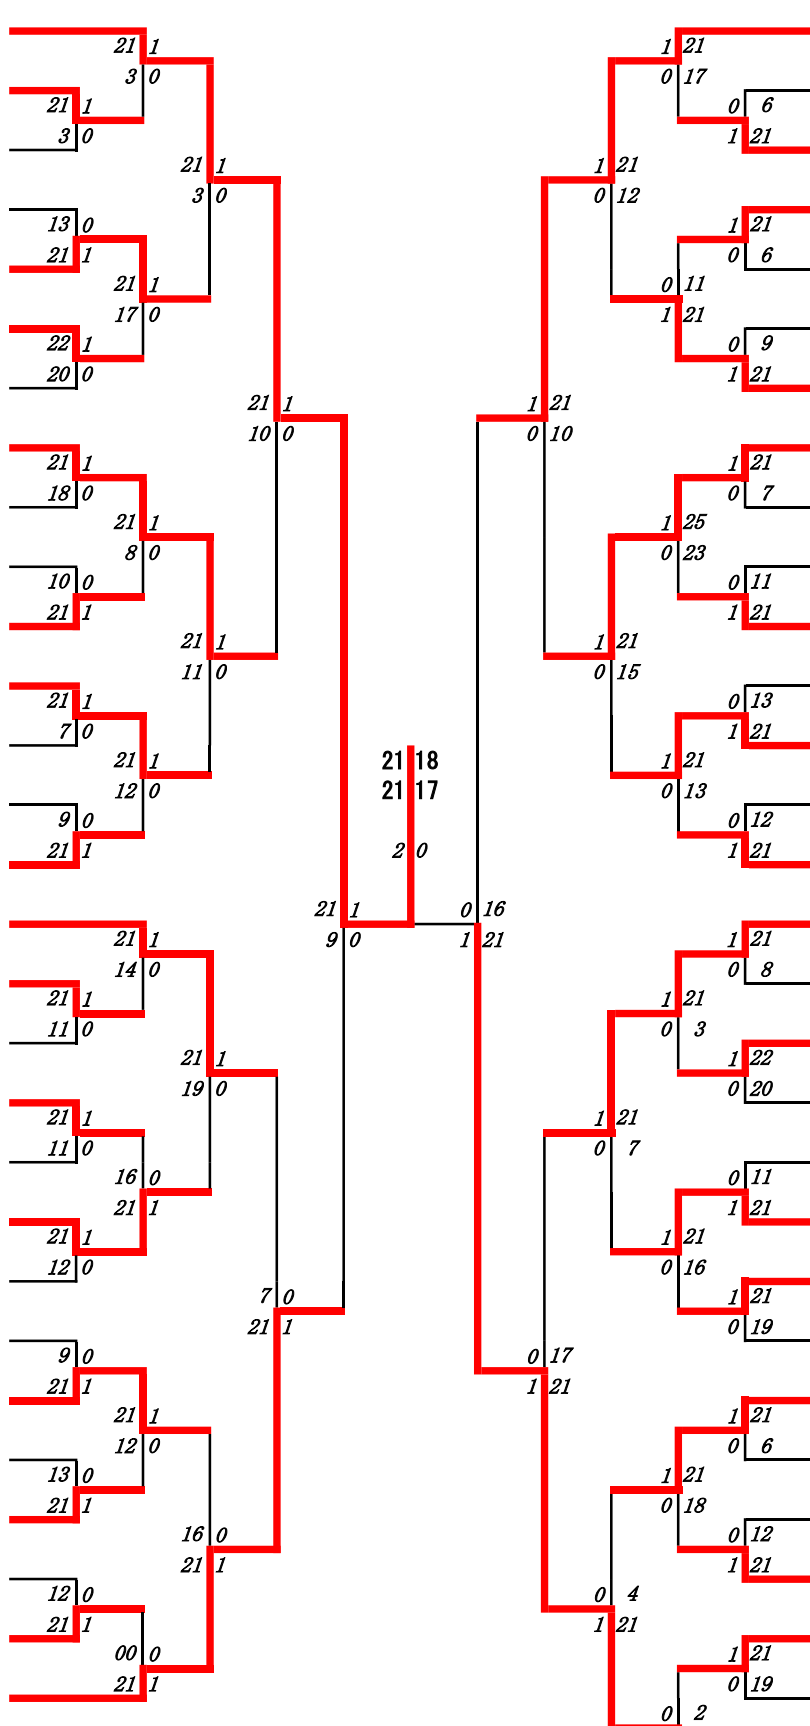

第9ブロック

第10ブロック

- 238 樋口 陽土 (鹿児島商業)
- 239 小長野 蓮 (伊集院)
- 240 茶園 悠太 (伊佐農林)
- 241 山田 遊心 (出水中央)
- 242 眞茅 悠信 (鹿児島水産)
- 243 山口 永奨 (鳳凰)
- 244 宮脇 悠 (串良商業)
- 245 瀬戸山 康生 (鹿屋)
- 246 池田 達耶 (加治木工業)
- 247 樋口 拓斗 (喜界)
- 248 小藺 優大 (福山)
- 249 岩川 祐聖 (屋久島)
- 250 鈴木 大地 (市来農芸)
- 251 稲葉 優生 (鹿児島情報)
- 252 梅木 佑都 (加世田)
- 253 川村 元祐 (ラ・サール)
- 254 井之上 綾斗 (国分)
- 255 市来 夏也 (沖永良部)
- 256 大崎 鉄心 (種子島)
- 257 今給黎 優 (松陽)
- 258 福田 凌貢 (川内商工)
- 259 東 祐月 (曾於)
- 260 東郷 蒼隆 (南大隅)
- 261 諏訪 天河 (鹿児島南)
- 262 松木 亮太 (出水)
- 263 市山 陽仁 (錦江湾)
- 264 福澤 健矢 (大島)
- 265 平岡 和洋 (鹿児島東)
- 266 中馬 幹太 (鹿児島工業)

- 267 前園 翼 (鹿児島)
- 268 税所 翼翔 (鹿屋中央)
- 269 久保 皓資 (鹿児島高専)
- 270 有村 啓佑 (指宿商業)
- 271 松元 一真 (志布志)
- 272 三重 優仁 (大口)
- 273 尾上 晃一 (川内)
- 274 竹之内 陽 (鹿児島玉龍)
- 275 西 替仁 (川辺)
- 276 田野邊 龍稀 (鹿屋工業)
- 277 加茂 遼馬 (加治木)
- 278 西迫 幸瑛 (尚志館)
- 279 川原 輝 (樟南)
- 280 井上 賢史朗 (明桜館)
- 281 下野 乘武 (薩南工業)
- 282 谷口 隆翔 (武岡台)
- 283 吉本 光輝 (奄美)
- 284 川添 一 (志學館)
- 285 町 聖真 (薩摩中央)
- 286 山崎 拓徳 (与論)
- 287 森 遥臣 (甲南)
- 288 高梨 聖那 (隼人工業)
- 289 安田 賢人 (出水工業)
- 290 竹之内 陽彩 (鹿児島中央)
- 291 川口 叶夢 (吹上)
- 292 松元 英騎 (鶴丸)
- 293 高橋 聡磨 (出水商業)
- 294 大木 彪我 (蒲生)
- 295 米盛 蓮翔 (れいめい)
- 296 上野 優大 (鹿児島実業)