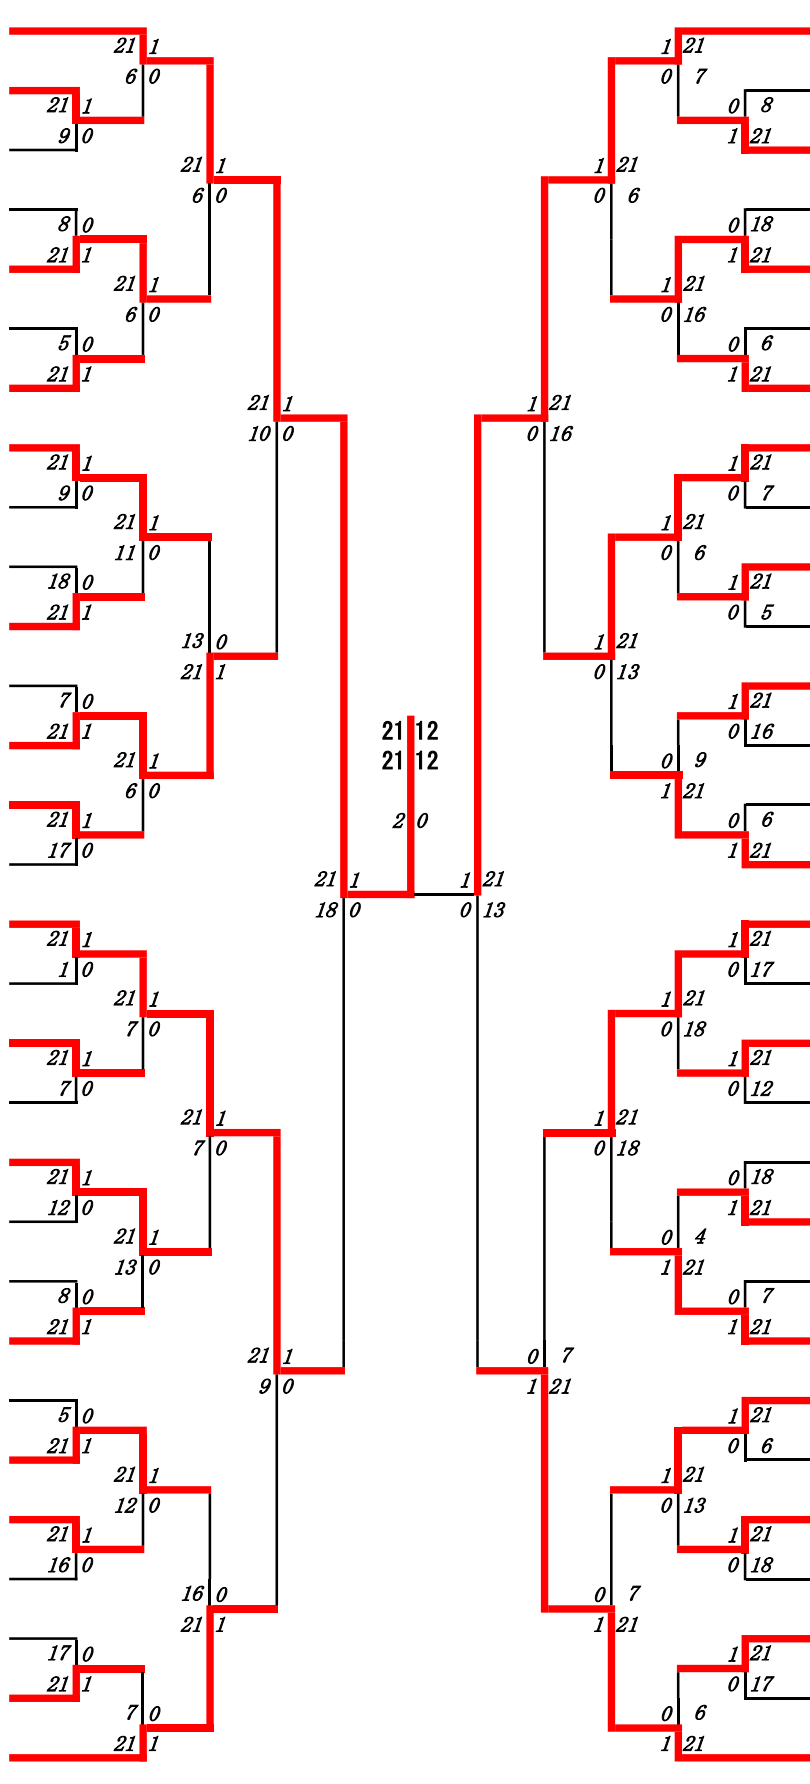

第 13 ブロック

第 14 ブロック

- 357 引地 悠聖 (武岡台)
- 358 松元 優太 (川内商工)
- 359 小井土 來夢 (種子島)
- 360 岡村 尚磨 (屋久島)
- 361 久津輪 充彦 (隼人工業)
- 362 大島 凧仁 (ラ・サール)
- 363 西元 涼太郎 (出水)
- 364 屋井 雅哉 (大島)
- 365 小田平 佑理 (池田)
- 366 鈴木 秀鷹 (串良商業)
- 367 小川 愛稀 (指宿)
- 368 川元 瑛詞 (市来農芸)
- 369 福丸 侑太 (鹿児島実業)
- 370 大橋 礼亜 (樟南)
- 371 浦 亮斗 (出水中央)
- 372 永野 将史 (鹿児島商業)
- 373 松元 結也 (出水工業)
- 374 前迫 龍樹 (鹿屋)
- 375 末吉 悠人 (吹上)
- 376 福留 光太郎 (鹿児島南)
- 377 外山 優真 (沖永良部)
- 378 石塚 悠人 (南大隅)
- 379 真弓 優輝 (加治木工業)
- 380 春口 歩夢 (鹿屋中央)
- 381 内村 翔和 (鹿児島)
- 382 白石 瑛一 (鹿児島中央)
- 383 西田 春汰 (穎娃)
- 384 原 南風 (鹿屋工業)
- 385 奥 飛呂夢 (錦江湾)
- 386 田中 裕仁 (加治木)

- 387 松永 幸丸 (鹿児島高専)
- 388 指宿 誠也 (鹿児島水産)
- 389 大王 薫斗 (尚志館)
- 390 岩倉 康大 (鶴丸)
- 391 吉村 星 (指宿商業)
- 392 益園 拓夢 (伊佐農林)
- 393 前田 陽大 (大島北)
- 394 満尾 浩陽 (鹿児島玉龍)
- 395 小崎 爽史 (川内)
- 396 川畑 来瑠 (出水商業)
- 397 浦邊 蒼舵 (種子島中央)
- 398 永田 颯太 (松陽)
- 399 上村 翼 (鳳凰)
- 400 倉本 陽生 (曾於)
- 401 上野 楓真 (薩摩中央)
- 402 稻田 蒼音 (鹿児島情報)
- 403 甲斐崎 静ノ介 (志布志)
- 404 永田 智久 (甲南)
- 405 市来 智大 (れいめい)
- 406 本村 隆太 (国分)
- 407 堂園 麟太郎 (明桜館)
- 408 有村 章 (志學館)
- 409 有村 龍汰 (与論)
- 410 松本 鼓太郎 (奄美)
- 411 田辺 悠真 (薩南工業)
- 412 鮫島 優太 (大口)
- 413 丸山 仁一朗 (伊集院)
- 414 原口 怜央 (喜界)
- 415 森山 聡介 (加世田)
- 416 酒匂 将也 (鹿児島工業)