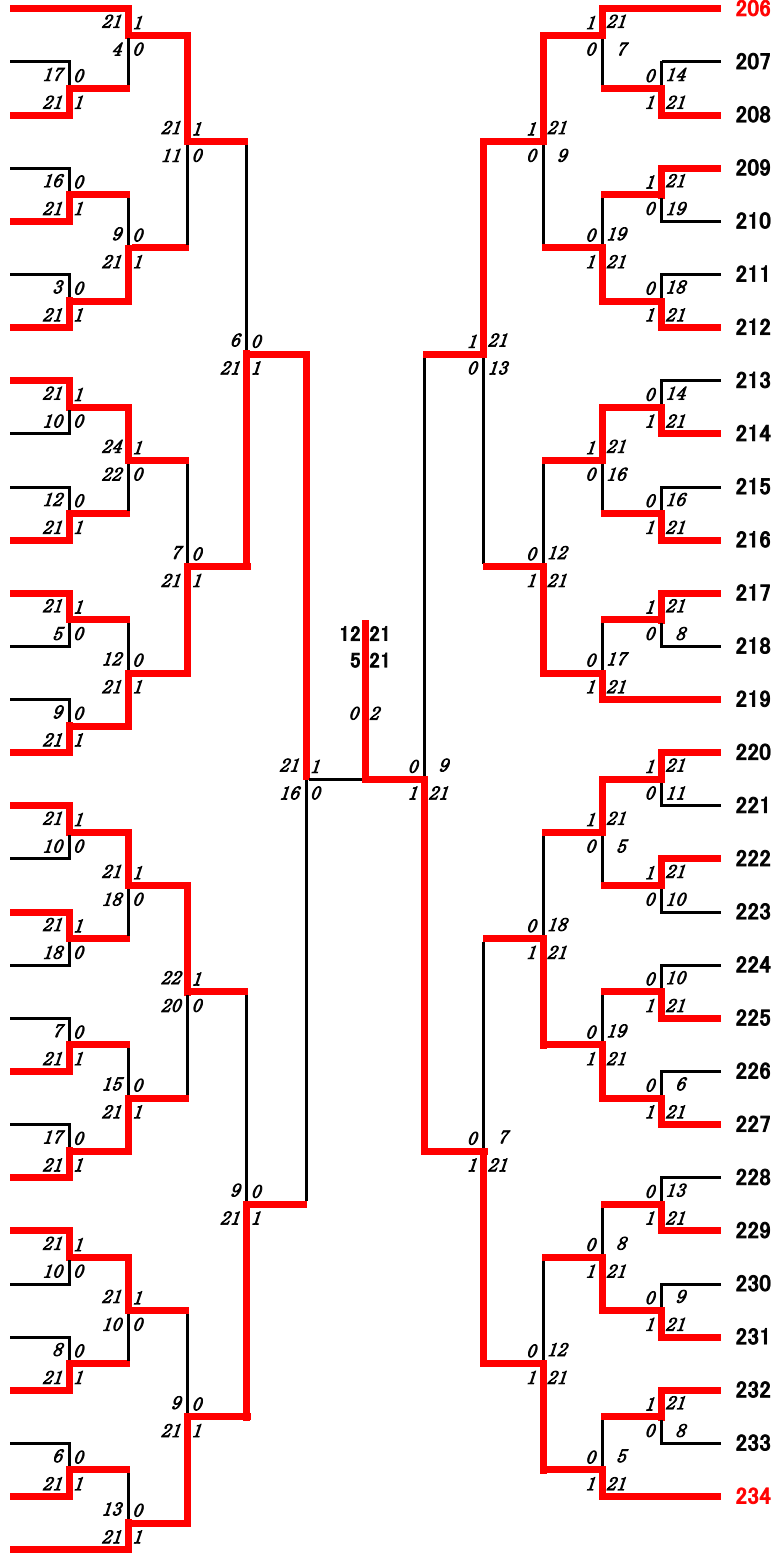

第7ブロック

- 176 上野優大・福丸侑太
  (鹿児島実業)
- 177 豎道天満・濱田剛嘉
  (出水商業)
- 178 米丸幸太・鮫島宗久
  (吹上)
- 179 小野琉斗・中島大和
  (鹿屋農業)
- 180 岩倉康大・丸山開史
  (鶴丸)
- 181 福原叶翔・福澤健矢
  (大島)
- 182 長谷川宇宙・市山陽仁
  (錦江湾)
- 183 山川巧翔・山下哲平
  (鹿児島水産)
- 184 柿内伶音・牧緑成
  (明桜館)
- 185 橋野峻・加治佐一輝
  (指宿)
- 186 森遥臣・橋野凌
  (甲南)
- 187 大寺寿幸・加茂達馬
  (加治木)
- 188 山田遊心・床次蓮音
  (出水中央)
- 189 吉本陽音・本村隆太
  (国分)
- 190 原田心温・田原翔大
  (鹿児島商業)
- 191 堀段咲清・脇園隆也
  (川内商工)
- 192 指宿航汰・植村優心
  (加治木工業)
- 193 李聖翔・喜駿太郎
  (屋久島)
- 194 前田大心・池沢元陽
  (沖永良部)
- 195 兒島立樹・隈本侅晟
  (串良商業)
- 196 松下翼心・永田暖季
  (鹿児島南)
- 197 成尾侑起・脇田常煌
  (隼人工業)
- 198 若松蓮士・塩川隆介
  (樟南)
- 199 瀬戸山康生・蛭川将太
  (鹿屋)
- 200 木村哲平・鮫島竜介
  (加世田)
- 201 新村舞仁・迫田琉空
  (志布志)
- 202 谷村航・前田陽大
  (大島北)
- 203 春口希夢・柳田響志
  (鹿屋中央)
- 204 馬場泰嘉・梅木慎之介
  (鹿児島工業)
- 205 阿比留弘平・松永幸丸
  (鹿児島高専)

第8ブロック

- 206 高橋凛・宮本颯太
  (鹿児島育英館)
- 207 倉本陽生・加藤拓磨
  (曾於)
- 208 平啓佑・花田敬亮
  (川内)
- 209 星原龍斗・猪之鼻佑太
  (串木野)
- 210 後藤瑠斗・中園嵐仁
  (尚志館)
- 211 大島凪仁・中村太音
  (ラ・サール)
- 212 堀口悠聖・半田匡
  (伊佐農林)
- 213 下野葉武・下山翔
  (薩南工業)
- 214 東福大輝・宮内佳亮
  (れいめい)
- 215 三浦楓太・川元瑛詞
  (市来農芸)
- 216 川平勝真・茅野琉太郎
  (鳳凰)
- 217 石塚悠人・平原怜弥
  (南大隅)
- 218 杉尾将登・稲葉優生
  (鹿児島情報)
- 219 高吉啓太・白石瑛一
  (鹿児島中央)
- 220 内村翔和・松下翔太
  (鹿児島)
- 221 中隈春輝・鮫島優太
  (大口)
- 222 湯之上大地・川添一
  (志學館)
- 223 吉村壘・池田侑生
  (指宿商業)
- 224 久米田祐汰・岡野了磨
  (池田)
- 225 伊藤涼太・中能旺之介
  (伊集院)
- 226 外園晃・迫田壮太
  (種子島)
- 227 松山直生・中島琉風
  (奄美)
- 228 森雷斗・西元涼太郎
  (出水)
- 229 碩将斗・平石玄
  (鹿児島玉龍)
- 230 日高蓮・今給黎優
  (松陽)
- 231 有村龍汰・池田碧真
  (与論)
- 232 松元逸人・岩屋優太郎
  (鹿屋工業)
- 233 中村海斗・左近允教真
  (薩摩中央)
- 234 菅牟田直・引地悠聖
  (武岡台)