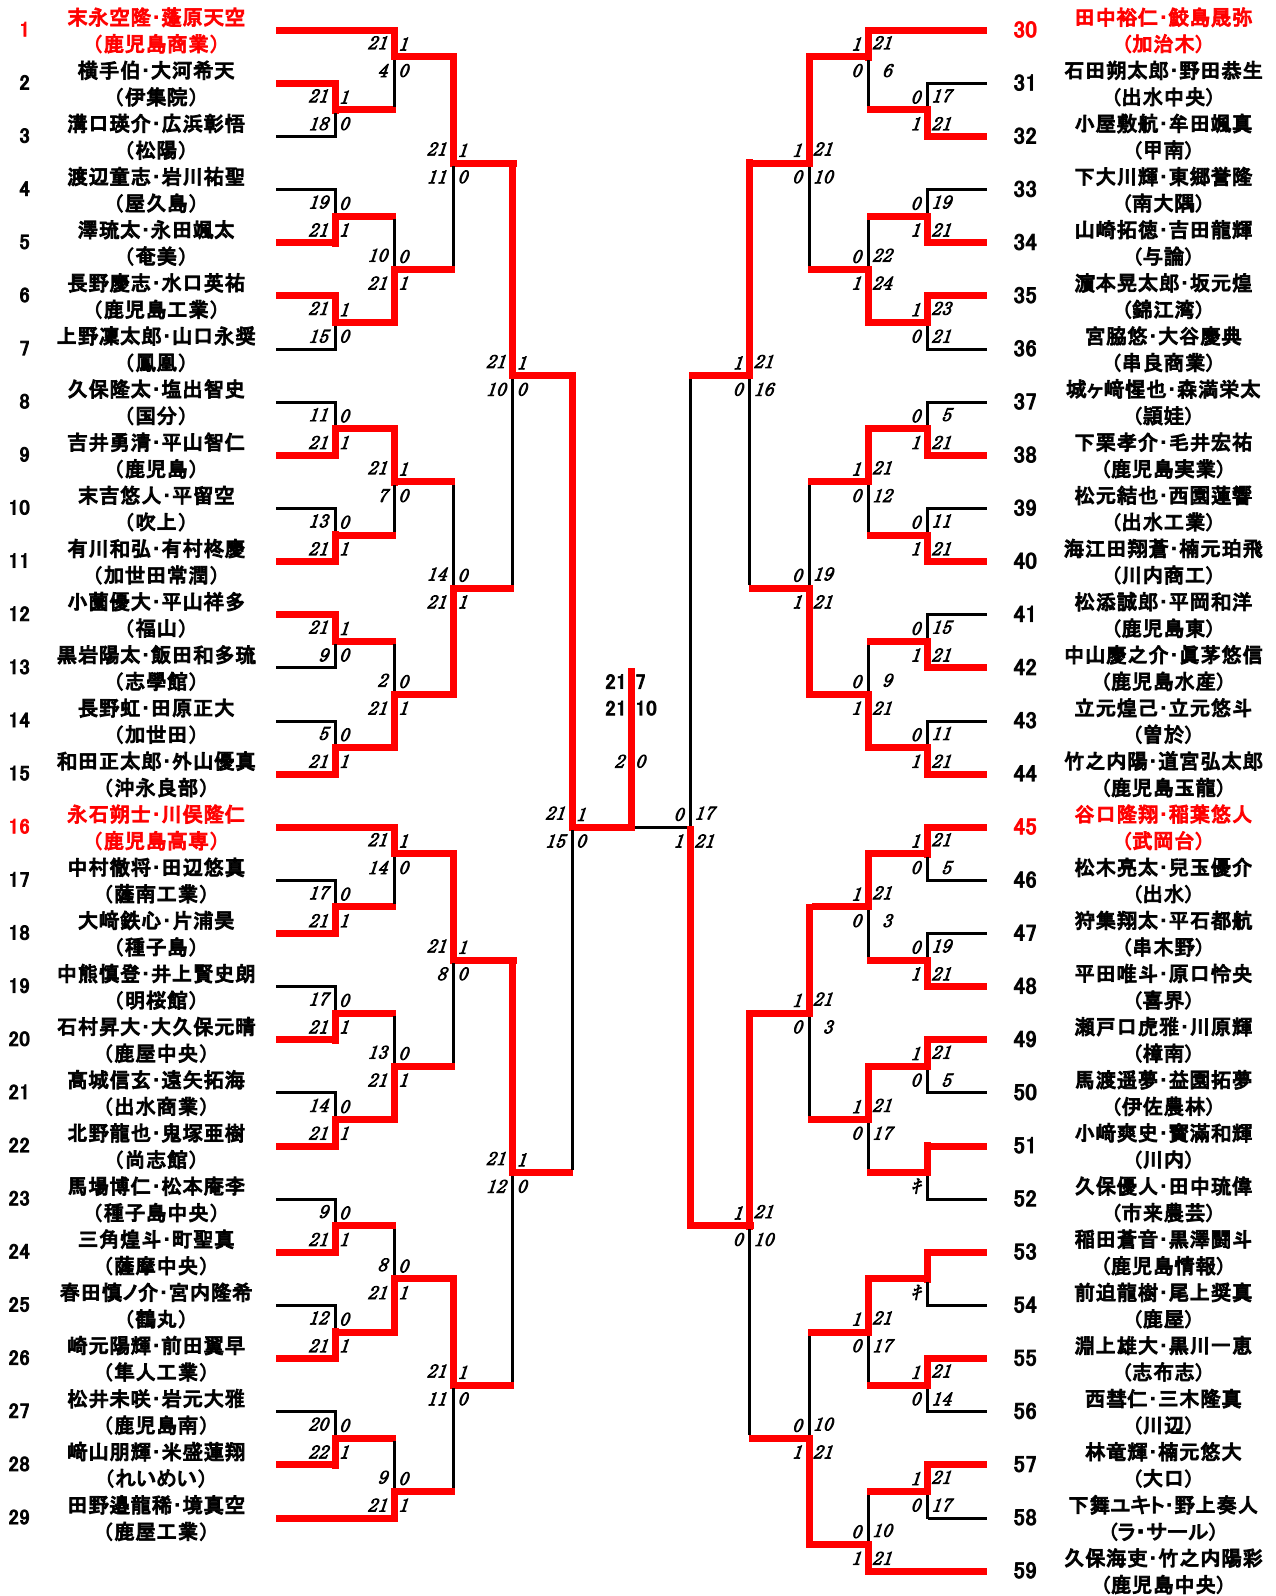

2023年度高校総体:バドミントン:ベスト32(参加組数:234)  
 末永空隆・蓬原天空 (鹿児島商業)

3位決定戦  
 中園 南 ・永野 将史 (鹿児島商業) 0 — 2 菅牟田 直 ・引地 悠聖 (武岡台)  
 20 — 22  
 15 — 21

2023年度 高校総体：バドミントン：男子ダブルス

第1ブロック

名前の赤色はベスト16

第2ブロック

第3ブロック

第4ブロック