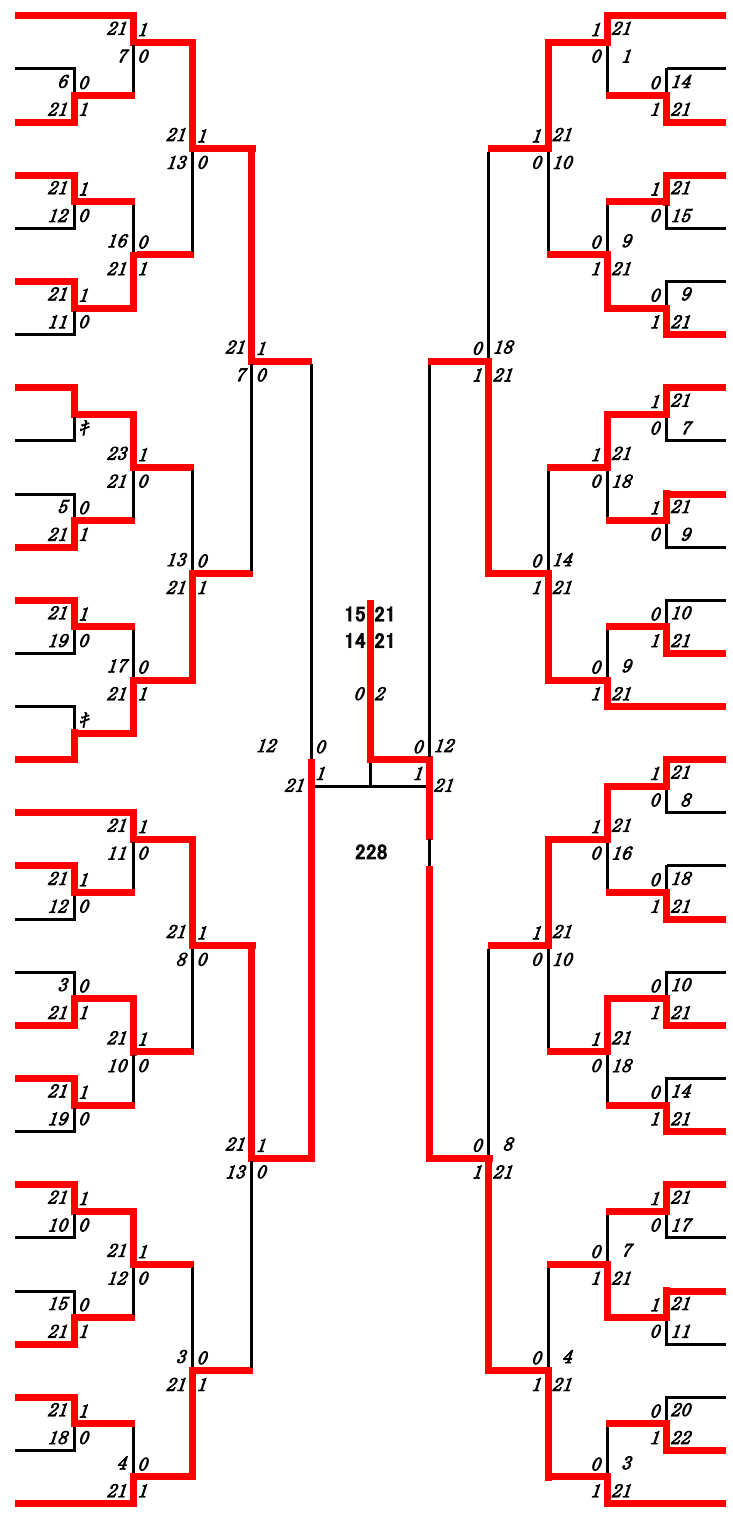

第3ブロック

第4ブロック

- 60 藤島倭・稲葉翔斗
  (武岡台)
- 61 田畑叶夢・湯田真稀
  (串良商業)
- 62 柿山柗太・鈴木大地
  (市来農芸)
- 63 有村啓佑・濱田尋暉
  (指宿商業)
- 64 田中順都・伊豆元悠矢
  (種子島)
- 65 福蘭蓮児・松元優太
  (川内商工)
- 66 宮後幸之助・中渡旭望
  (大口)
- 67 浦亮斗・佐藤高太郎
  (出水中央)
- 68 松山涼・前原謙志郎
  (伊佐農林)
- 69 安藤涼輔・岡村尚磨
  (屋久島)
- 70 田畑大輝・尾上晃一
  (川内)
- 71 浜崎悟空・竹田周平
  (大島北)
- 72 田畑麟太郎・菊川瑛太
  (錦江湾)
- 73 辻真一郎・岩元康樹
  (鹿屋)
- 74 真弓優輝・豎山遙斗
  (加治木工業)
- 75 宮里七星・安達琉偉
  (鹿児島高専)
- 76 八木大翔・白石悠斗
  (鶴丸)
- 77 大木慎也・原田瑠依斗
  (鹿児島水産)
- 78 小川愛稀・中間翔偉
  (指宿)
- 79 中原唯翔・岩森悠
  (鹿児島玉龍)
- 80 町清仁・市坪琉生
  (鹿屋工業)
- 81 林祐生・辻峻史
  (ラ・サール)
- 82 永田颯太・岩元一稀
  (松陽)
- 83 徳元颯太・境木翼
  (曾於)
- 84 幸得恵祐・樋口拓斗
  (喜界)
- 85 中丸來貴・大木彪我
  (蒲生)
- 86 前園海斗・満田宏太
  (隼人工業)
- 87 安友祐人・横枕創大
  (鹿児島情報)
- 88 中野健汰・福留光太郎
  (鹿児島南)

- 89 前園翼・吉田和樹
  (鹿児島)
- 90 篠崎大和・山口翔
  (明桜館)
- 91 木下堅心・腰山颯太
  (国分)
- 92 有村駿太郎・市来智大
  (れいめい)
- 93 大橋礼亜・林田晟弥
  (樟南)
- 94 菊永由良・児玉大空
  (加世田)
- 95 加納幹人・屋井雅哉
  (大島)
- 96 東遼太郎・三栗瑠久
  (甲南)
- 97 原田逞生人・菅原遼
  (薩南工業)
- 98 風間胤秀・山崎煌雅
  (鹿児島中央)
- 99 柳田凪斗・永井楽人
  (与論)
- 100 上村翼・御園元気
  (鳳凰)
- 101 山崎宗一郎・中村允彦
  (加治木)
- 102 前田泰・永吉優大
  (鹿児島実業)
- 103 松崎諒・坂本達哉
  (鹿児島工業)
- 104 崎元羅撰・川上裕世
  (出水商業)
- 105 大脇聖也・神宮司楓真
  (鹿屋農業)
- 106 前岡大悟・川口叶夢
  (吹上)
- 107 甲斐崎静ノ介・馬原颯大
  (志布志)
- 108 松本鼓太郎・安住汰遥
  (奄美)
- 109 春口歩夢・藤崎良経
  (鹿屋中央)
- 110 内野大和・三浦侑志
  (伊集院)
- 111 小田平朱祐・久高来武
  (池田)
- 112 窪喜人・永森醒壘
  (薩摩中央)
- 113 新富耀久・吉本幸史
  (志學館)
- 114 山下泰典・牟田義人
  (出水)
- 115 小濱倭大・井手優斗
  (沖永良部)
- 116 大王薫斗・中俣翔貴
  (尚志館)
- 117 中國南・永野将史
  (鹿児島商業)