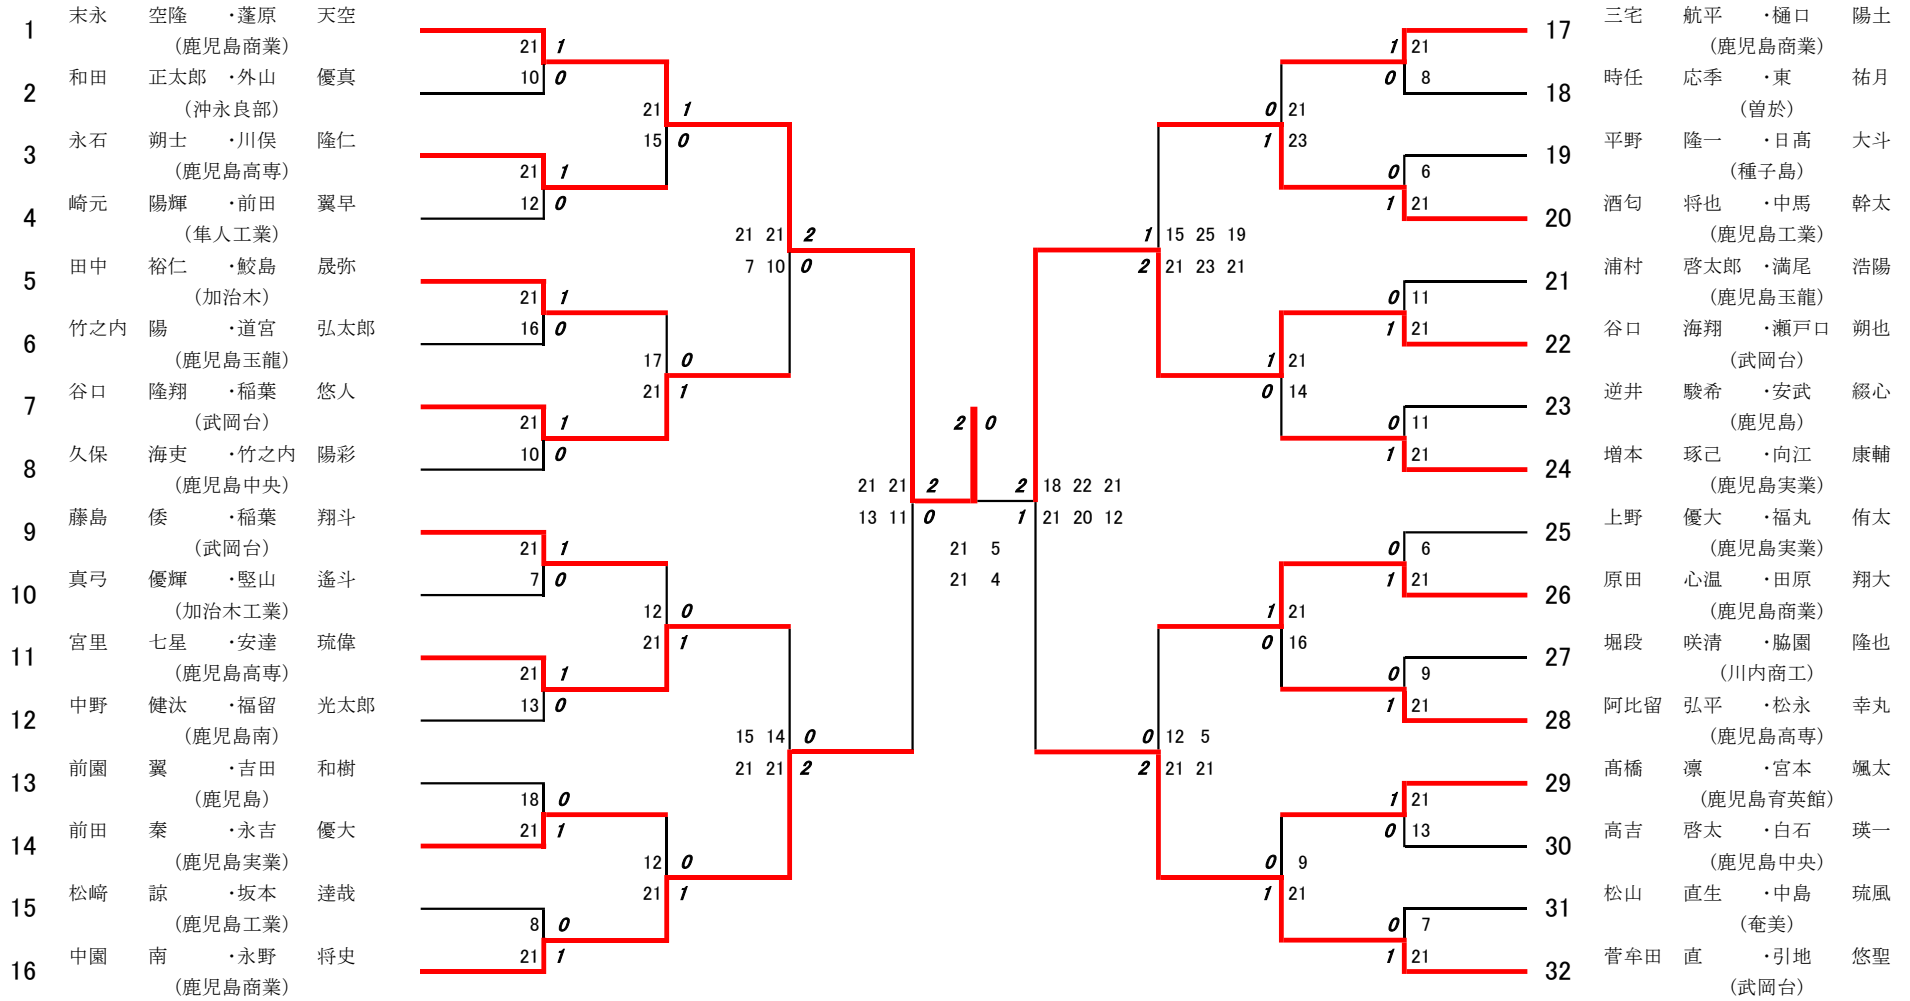

2023年度高校総体:バドミントン:ベスト32(参加組数:234)  
 末永空隆・蓬原天空 (鹿児島商業)

3位決定戦  
 中園 南 ・永野 将史 (鹿児島商業) 0 — 2 菅牟田 直 ・引地 悠聖 (武岡台)  
 20 — 22  
 15 — 21

2023年度 高校総体：バドミントン：男子ダブルス

第1ブロック

名前の赤色はベスト16

第2ブロック

第3ブロック

第4ブロック