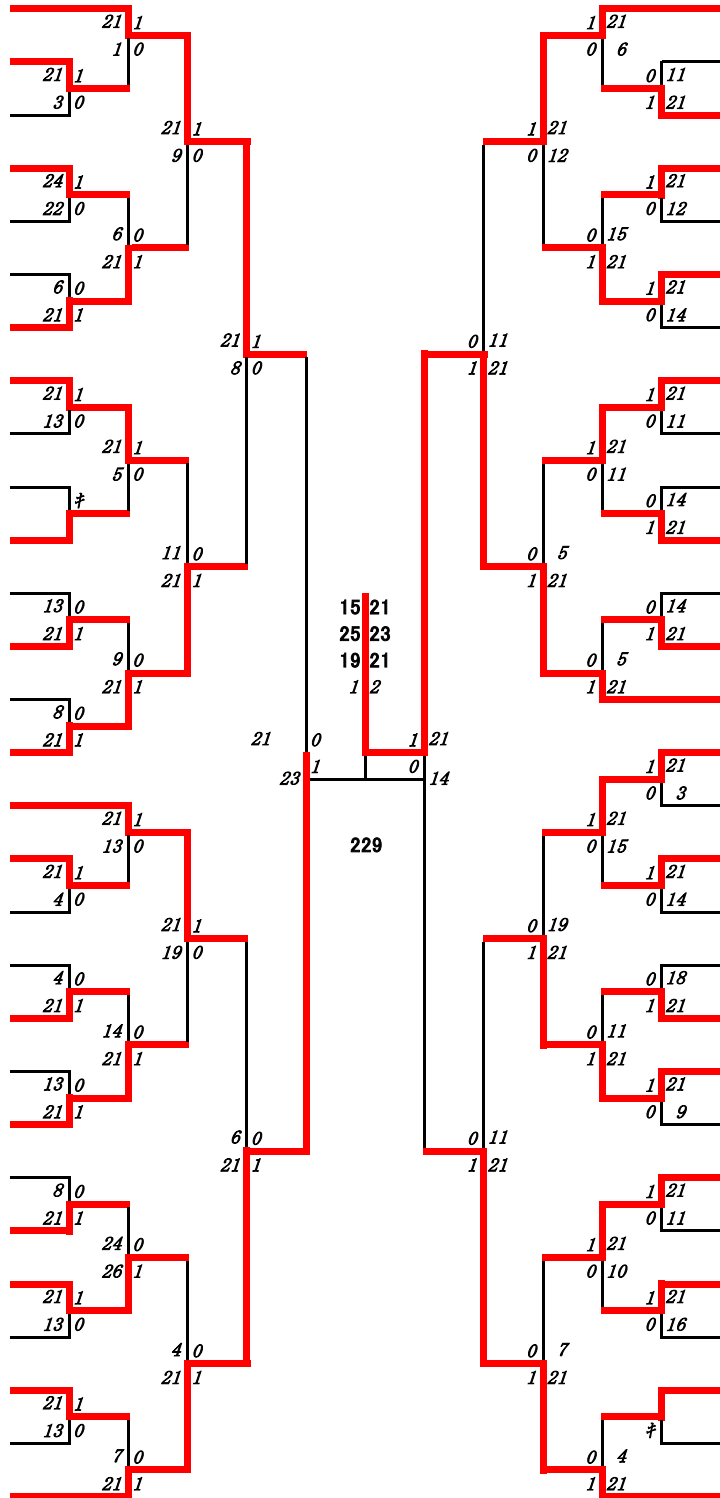

第5ブロック

- 118 三宅航平・樋口陽土
  (鹿児島商業)
- 119 吉本光輝・宮田星河
  (奄美)
- 120 竹下楓河・茶園悠太
  (伊佐農林)
- 121 中澤良太・林春希
  (国分中央)
- 122 坂井志光・水流園颯
  (志学館)
- 123 瀬筒瑛之進・若松勇希
  (鹿児島高専)
- 124 豊島怜志・竹内翔太郎
  (喜界)
- 125 藤田剛生・上野楓真
  (薩摩中央)
- 126 福田蓮人・丸山仁一朗
  (伊集院)
- 127 山田秀斗・鈴木秀鷹
  (串良商業)
- 128 濱海斗・曲陽介
  (鶴翔)
- 129 堂園麟太郎・川崎歩夢
  (明桜館)
- 130 田中鈴玖・西迫幸瑛
  (尚志館)
- 131 池田達哉・野間汰一
  (鹿児島情報)
- 132 時任応季・東祐月
  (曾於)
- 133 平野隆一・日高大斗
  (種子島)
- 134 長野惺・良井暁
  (川内)
- 135 吉村歩夢・鮫島優斗
  (川辺)
- 136 西田春汰・尾辻月唯
  (穎娃)
- 137 鮫島裕次郎・永井心
  (松陽)
- 138 瀬長璃空・上村航介
  (錦江湾)
- 139 後藤真之介・久徳啓太
  (志布志)
- 140 大田陸斗・坂口伶央
  (吹上)
- 141 窪泰輔・四本暖
  (鹿児島中央)
- 142 伊口慎一・吉田拓馬
  (市来農芸)
- 143 藤世史瑠・浦邊蒼舵
  (種子島中央)
- 144 福田凌貢・東丈生
  (川内商工)
- 145 赤崎敬心・久永隼也
  (樟南)
- 146 酒匂将也・中馬幹太
  (鹿児島工業)

第6ブロック

- 147 浦村啓太郎・満尾浩陽
  (鹿児島玉龍)
- 148 谷口颯・森優晴
  (出水)
- 149 白窪一翔・指宿誠也
  (鹿児島水産)
- 150 久津輪充彦・内田拓実
  (隼人工業)
- 151 東條駿翔・西之原悠大
  (れいめい)
- 152 木山友陽・辺木颯太
  (加治木)
- 153 坂口奨弥・高橋聡磨
  (出水商業)
- 154 井立田直人・松元英騎
  (鶴丸)
- 155 井上真陽・和田心
  (冲永良部)
- 156 川村元祐・間礼磨
  (ラ・サール)
- 157 上野煌季・井之上綾斗
  (国分)
- 158 池田達郎・常見明日珂
  (加治木工業)
- 159 永田智久・宮原颯太
  (甲南)
- 160 谷口海翔・瀬戸口翔也
  (武岡台)
- 161 新留魅也・面高彰希
  (鹿屋工業)
- 162 奥田悠斗・冲隆吾
  (指宿商業)
- 163 諏訪天河・福山陽仁
  (鹿児島南)
- 164 梅木佑都・江平真輝
  (加世田)
- 165 橋ノ口里志・蒔平優心
  (出水中央)
- 166 白濱哲彰・入来治斗
  (大島)
- 167 逆井駿希・安武綴心
  (鹿児島)
- 168 上園拓斗・脇田悠希
  (蒲生)
- 169 白坂幹太・石作純哉
  (鹿屋中央)
- 170 後藤優真・田口雅斗
  (鳳凰)
- 171 大淵空・三重優仁
  (大口)
- 172 安田賢人・梅園真吾
  (出水工業)
- 173 谷山将大・石野正流
  (鹿屋)
- 174 瀧山武蔵・是枝真紗斗
  (薩南工業)
- 175 増本琢己・向江康輔
  (鹿児島実業)