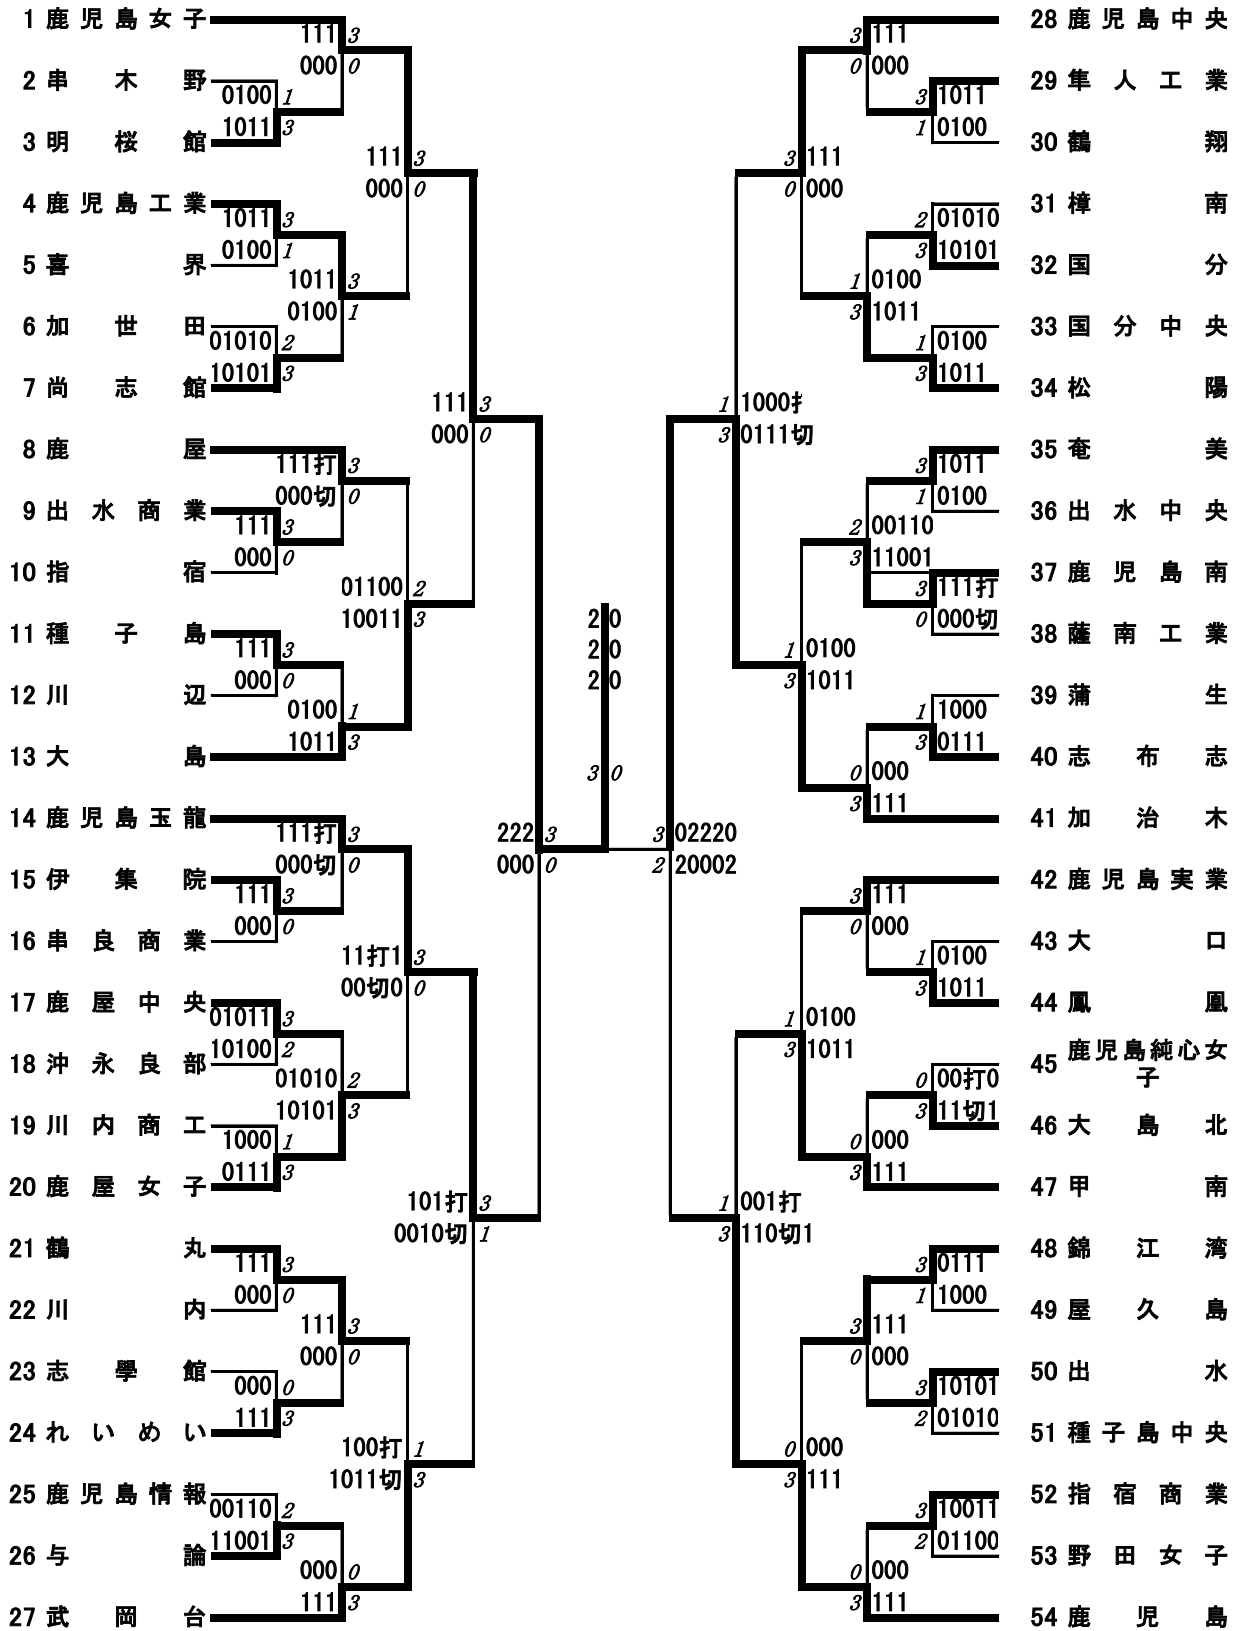

2023年度 高校総体：バドミントン：女子団体団体

名前の赤色はベスト8

決勝戦：鹿児島女子 ③対0 加治木  
 3位決定戦：鹿児島 ③対1 鹿児島玉龍

# 女子団体T団体

回戦	試合No.	勝者名(チーム名)	スコア			敗者名(チーム名)
1 回戦	1	明桜館	③ - 1			串木野
	複1	坂之上 心虹 中崎 温香	①	21 - 15	0	飯山 蓮聖 南竹 舞耶
	複2	末吉 花奈 三井 音寿奏	0	17 - 21	①	田中 愛楓 谷口 円花
	単1	大角 琴音	①	23 - 21	0	橋口 結友
	単2	坂之上 心虹	①	21 - 5	0	飯山 蓮聖
	単3	末吉 花奈		-		田中 愛楓
1 回戦	2	鹿児島工業	③ - 1			喜界
	複1	相羽 光咲 福島 四季	①	21 - 4	0	中村 吏里 納 心優
	複2	新開 碧 若松 美咲	0	8 - 21	①	田島 結葉 井上 結羽
	単1	南之園 栞	①	21 - 9	0	永井 芹奈
	単2	相羽 光咲	①	21 - 5	0	納 心優
	単3	福島 四季		-		田島 結葉
1 回戦	3	尚志館	③ - 2			加世田
	複1	山下 明海里 内倉 琉衣	①	21 - 10	0	森蘭 理帆 川原 友香
	複2	阿瀬知 陽 上名主 里穂	0	16 - 21	①	松久保 美月 宇田 椿沙
	単1	山重 友優	①	21 - 14	0	森 遥佳
	単2	内倉 琉衣	0	10 - 21	①	森蘭 理帆
	単3	山下 明海里	①	21 - 1	0	川原 友香
1 回戦	4	出水商業	③ - 0			指宿
	複1	井川 夢叶 勝目 綾乃	①	23 - 21	0	宮平 葵希 徳田 綾
	複2	福田 姫鞠 堀 真菜	①	21 - 9	0	佃 愛瑠 杖谷 胡羽
	単1	常田 心愛	①	21 - 11	0	今村 怜奈
	単2	井川 夢叶		-		杖谷 胡羽
	単3	福田 姫鞠		-		宮平 葵希