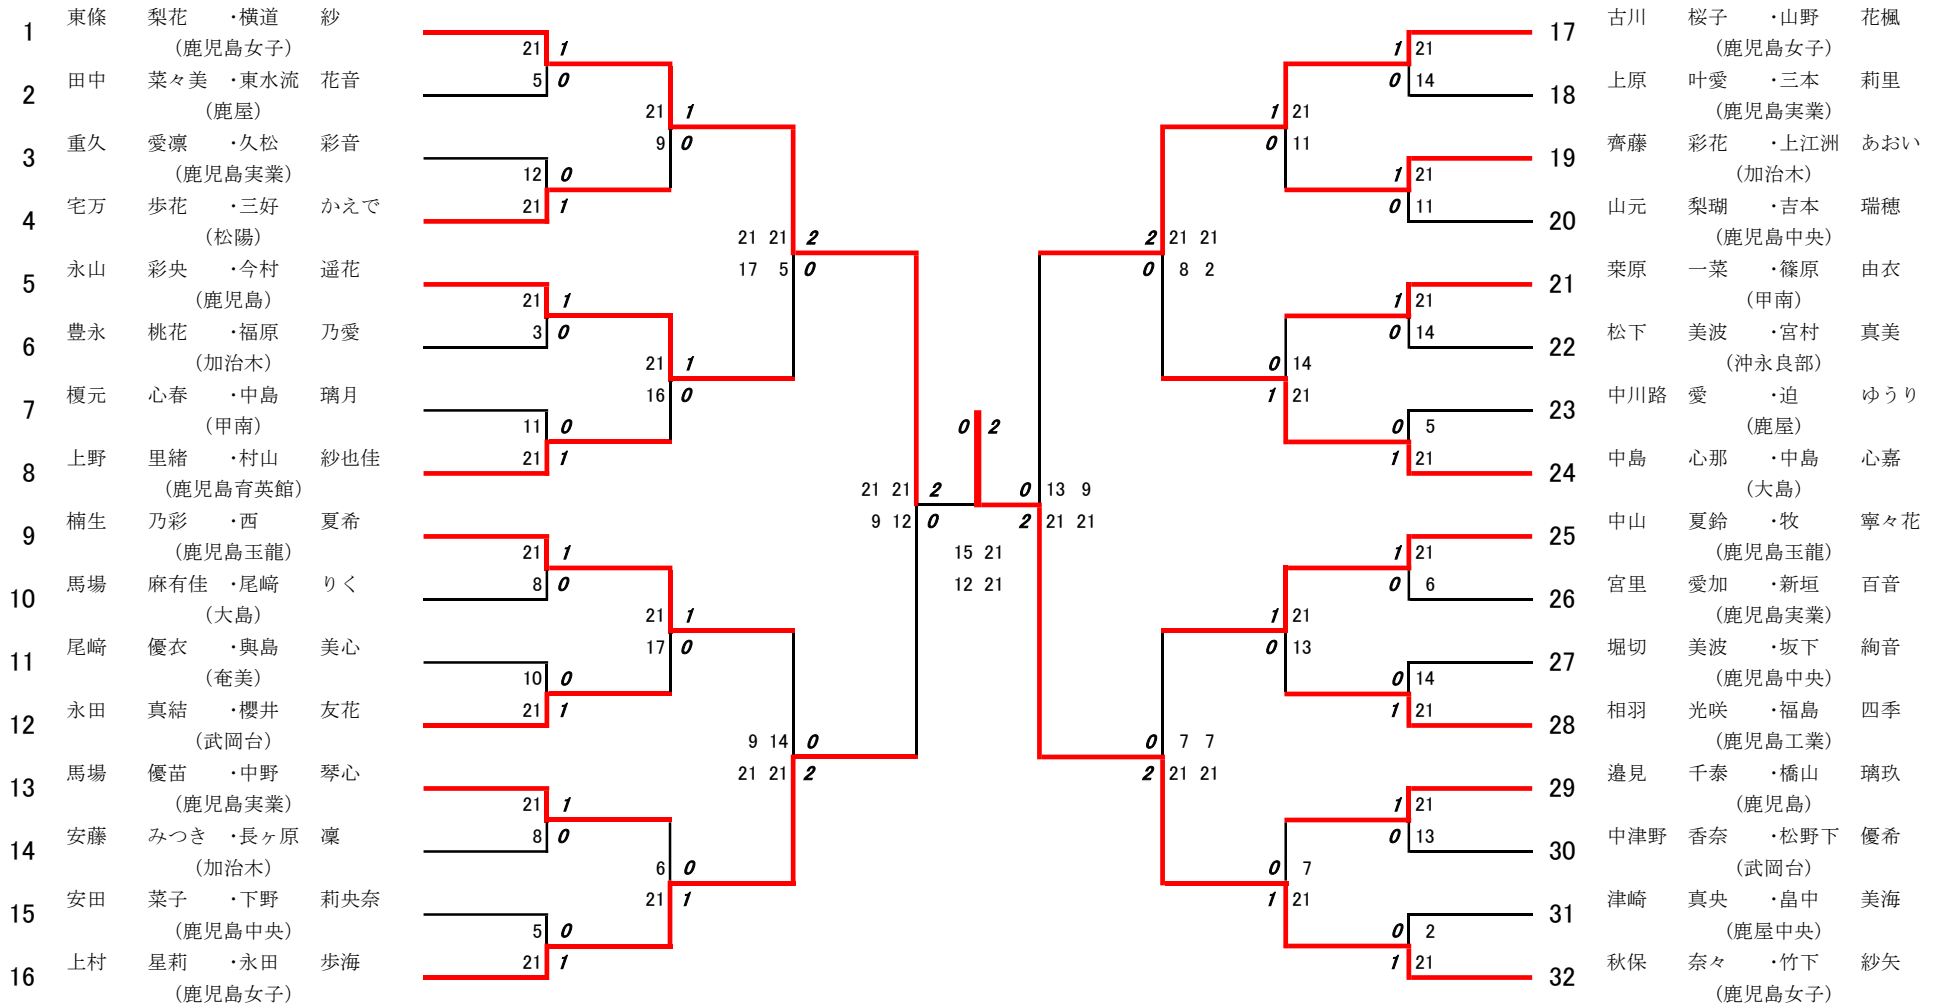

2023年度高校総体:バドミントン:ベスト32(参加組数:199)

秋保奈々・竹下紗矢 (鹿児島女子)

3位決定戦

上村 星莉 ・永田 歩海 (鹿児島女子) 1 — 2 古川 桜子 ・山野 花楓 (鹿児島女子)
 13 — 21
 21 — 14
 15 — 21

2位決定戦

東條 梨花 ・横道 紗 (鹿児島女子) 2 — 1 古川 桜子 ・山野 花楓 (鹿児島女子)
 26 — 24
 19 — 21
 21 — 14

2023年度 高校総体：バドミントン：女子ダブルス

第1ブロック

名前の赤色はベスト16

第2ブロック

第3ブロック

- 50 楠生乃彩・西夏希
(鹿児島玉龍)
- 51 坂元菜樹・西みらの
(大島北)
- 52 椎原里梨・飯伏里歩
(鳳凰)
- 53 園田ななみ・加世田美雪
(市来農芸)
- 54 木谷叶葵・飯屋朱々奈
(出水)
- 55 中野佑夏・西川優香
(種子島)
- 56 山田優梨・山田愛梨
(鹿児島情報)
- 57 竹迫瑠菜・益満菜々美
(樟南)
- 58 山元真子・堀尻星滯
(鹿児島)
- 59 佃愛理・杖谷胡羽
(指宿)
- 60 濱迫あや未・折尾彩侏
(頼娃)
- 61 馬場麻有佳・尾崎りく
(大島)
- 62 塚田瑠華・畑中梨咲
(鹿屋中央)
- 63 兼子悠夏・政池はるか
(川内商工)
- 64 柿木ひな・別府陽菜
(鹿屋女子)
- 65 菊永美桜・高倉美蔓
(薩南工業)
- 66 尾崎優衣・與島美心
(奄美)
- 67 田中愛莉・折田陽菜
(錦江湾)
- 68 崎山結衣・原唯奈
(国分)
- 69 飯山蓮聖・南竹舞耶
(串木野)
- 70 吉鶴叶夢・宮ノ前那海
(甲南)
- 71 井川夢叶・勝目綾乃
(出水商業)
- 72 玉置遥菜・鈴倉花音
(松陽)
- 73 砂原美来・内藤ゆめ華
(鹿屋)
- 74 永田真結・櫻井友花
(武岡台)