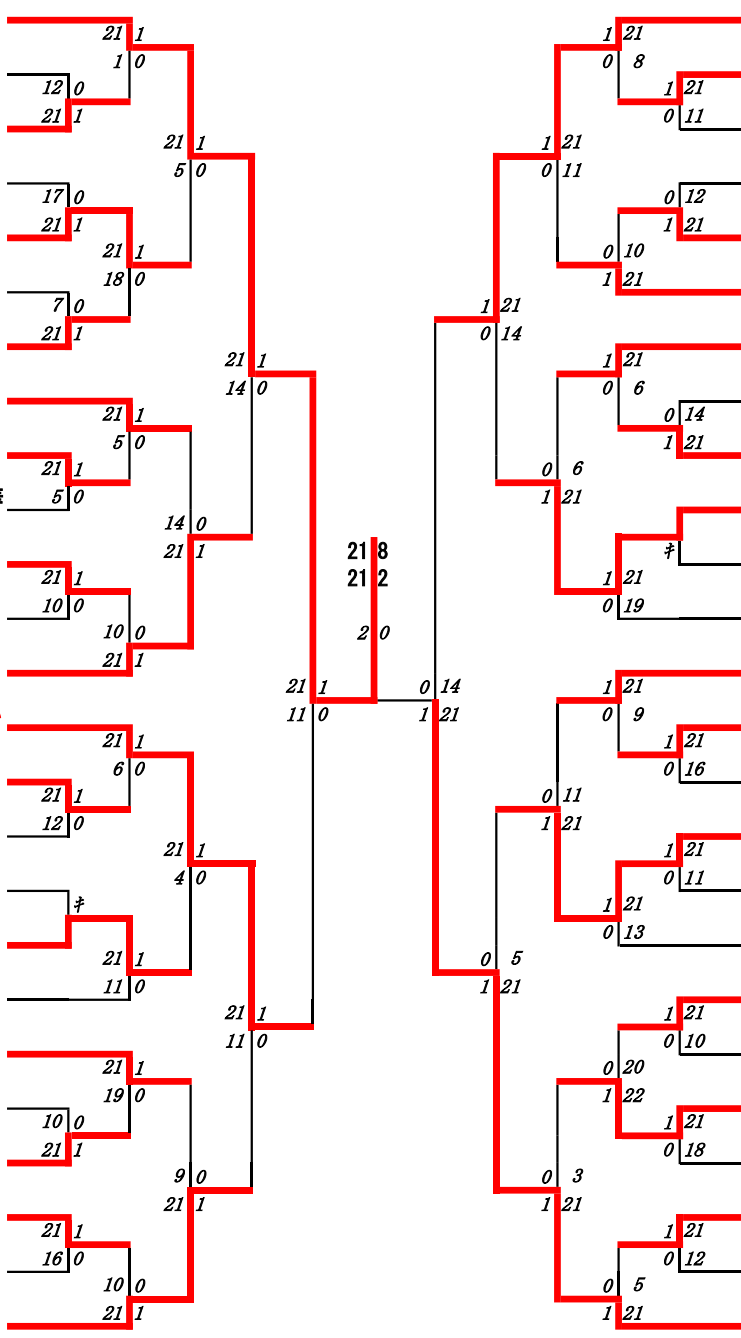

第5ブロック

- 100 古川桜子・山野花楓
  (鹿児島女子)
- 101 柿元奏・福田まり愛
  (志布志)
- 102 坂口せりあ・宮下穂乃花
  (錦江湾)
- 103 上口紗奈・本村遙香
  (伊集院)
- 104 當春菜・竹田梨乃
  (大島北)
- 105 榎田心琉・矢野妃歌梨
  (樟南)
- 106 迫中穂香・鮫島愛奈
  (鹿児島水産)
- 107 迫ひより・大久保南実
  (鹿屋女子)
- 108 甲斐こはる・瀬崎莉帆
  (国分中央)
- 109 平峰結理恵・鶴巣綾也華
  (鹿児島純心女子)
- 110 小畑絵里子・牟禮ころ
  (鶴丸)
- 111 菊地琉南・増田鈴ナ
  (鶴翔)
- 112 上原叶愛・三本莉里
  (鹿児島実業)
- 113 齊藤彩花・上江洲あい
  (加治木)
- 114 松田千香・上名主里穂
  (尚志館)
- 115 古殿菜和・松尾亜衣
  (志学館)
- 116 戸田彩絢・石原結愛
  (伊佐農林)
- 117 常田心愛・冨吉もえ
  (出水商業)
- 118 桐野菜奈・井上結愛
  (出水)
- 119 本倉柚杏・片平那奈心
  (串良商業)
- 120 生田咲夢・畑野綾乃
  (鳳凰)
- 121 中村吏里・納心優
  (喜界)
- 122 河内優希・新開あかり
  (種子島中央)
- 123 大角琴音・立宅真歩
  (明桜館)
- 124 山元梨瑚・吉本瑞穂
  (鹿児島中央)

第6ブロック

- 125 栗原一菜・篠原由衣
  (甲南)
- 126 外柗保碧風・外堀妃菜
  (鹿屋中央)
- 127 生駒莉奈・日高愛理
  (薩南工業)
- 128 濱崎若花・吉田愛夏
  (隼人工業)
- 129 宮平葵希・徳田綾
  (指宿)
- 130 知覧花夏・楠元陽芽
  (川内商工)
- 131 松永美咲希・東島美紀
  (野田女子)
- 132 津田煌莉・坂本マライカ
  (国分)
- 133 白濱葵・西村綾香
  (市来農芸)
- 134 松下美波・宮村真美
  (沖永良部)
- 135 前田奈々・前村莉奈
  (鹿児島南)
- 136 田中比彩・橋口咲恵
  (武岡台)
- 137 能勢優花・尾上晴香
  (鹿児島)
- 138 松久保美月・宇田椿沙
  (加世田)
- 139 土持虹花・福貴直凜
  (出水中央)
- 140 中川路愛・迫ゆうり
  (鹿屋)
- 141 中間柚希・牛之濱女緯妃
  (鹿児島玉龍)
- 142 篠原柊・吉川優羽
  (川辺)
- 143 平山史佳・田畑沙也夏
  (与論)
- 144 桑木野未羽・屋島菜那
  (松陽)
- 145 伊藤亜貴・森優羽
  (屋久島)
- 146 境亜衣莉・山下ソエル
  (曾於)
- 147 牧紅凜・二ノ方菜々美
  (川内)
- 148 中本みなみ・松原志奈
  (種子島)
- 149 中島心那・中島心嘉
  (大島)