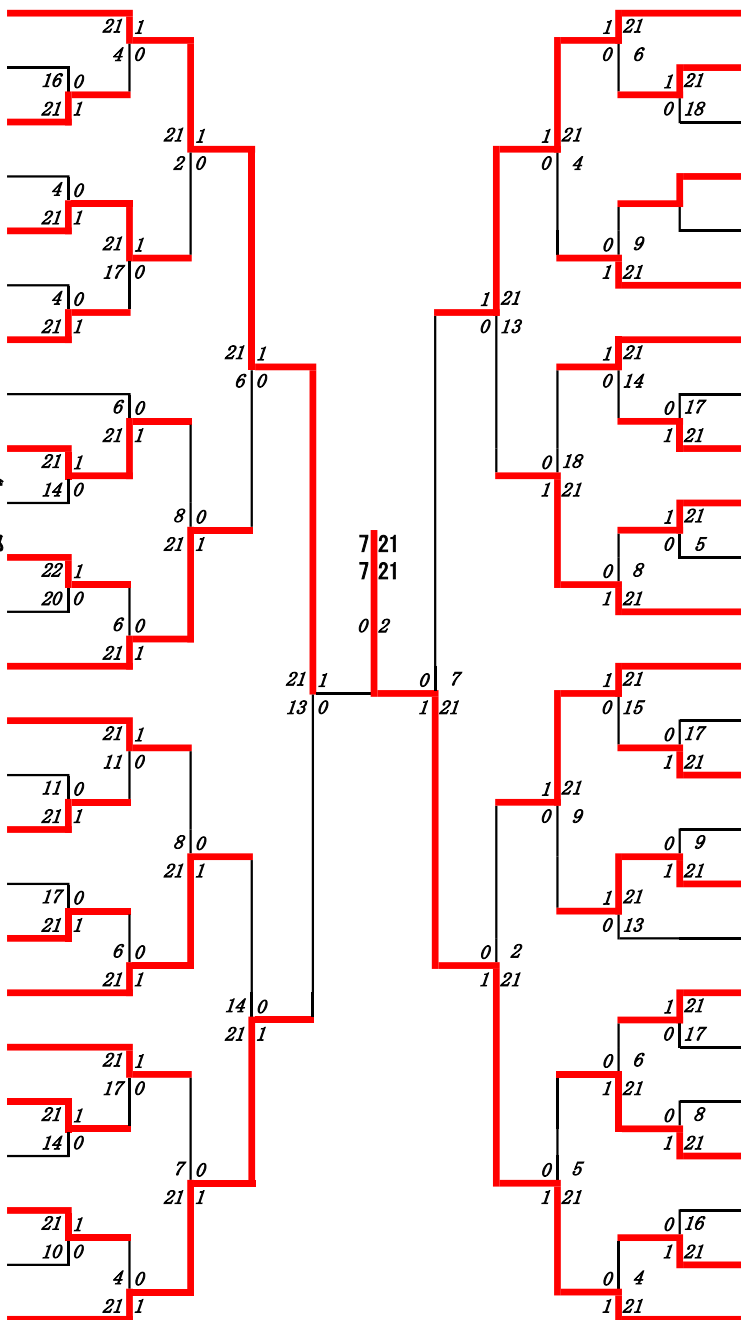

第7ブロック

- 150 中山夏鈴・牧草々花
  (鹿児島玉龍)
- 151 小屋旭華・山口愛々
  (野田女子)
- 152 蜂須賀萌香・濱石碧海
  (加治木)
- 153 中村菜々笑・上園幸菜
  (枕崎)
- 154 曾山りん・石橋光詠
  (鹿屋)
- 155 竹内瀬那・小磯侑里
  (鳳凰)
- 156 山下明海里・内倉琉衣
  (尚志館)
- 157 佐藤ゆい・長谷音羽
  (錦江湾)
- 158 宮田理花・上村優衣
  (松陽)
- 159 池田美弥子・園田みすず
  (国分)
- 160 岩切美香子・馬込真理那
  (南大隅)
- 161 里華里奈・松元陽菜
  (大島北)
- 162 宮里愛加・新垣百音
  (鹿児島実業)
- 163 片浦優楽・鳥越のどか
  (種子島)
- 164 中間愛結・柘園瑞稀
  (川内商工)
- 165 中崎温香・坂之上心虹
  (明桜館)
- 166 小元蓮那・川元志音
  (奄美)
- 167 宮里菜奈・中間凧沙
  (鹿児島南)
- 168 堀切美波・坂下絢音
  (鹿児島中央)
- 169 村岡咲希・佐多優
  (薩南工業)
- 170 東ことみ・武田海知
  (沖永良部)
- 171 雪丸鈴・飯伏望乃
  (穎娃)
- 172 富永彩音・黒木香帆
  (鹿屋女子)
- 173 中村百歌・中玉利侑那
  (出水)
- 174 相羽光咲・福島四季
  (鹿児島工業)