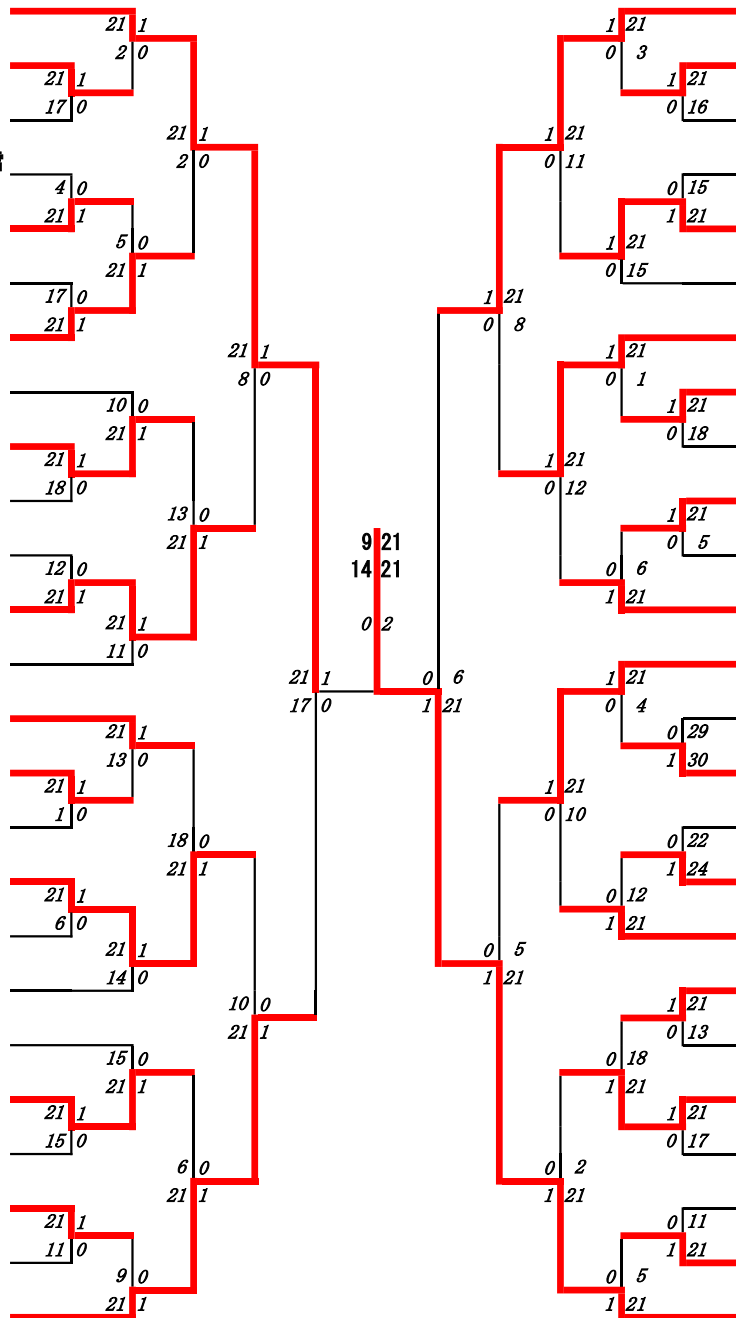

2023年度高校総体:バドミントン:ベスト32(参加組数:199)

秋保奈々・竹下紗矢 (鹿児島女子)

3位決定戦

上村 星莉 ・永田 歩海 (鹿児島女子) 1 — 2 古川 桜子 ・山野 花楓 (鹿児島女子)
 13 — 21
 21 — 14
 15 — 21

2位決定戦

東條 梨花 ・横道 紗 (鹿児島女子) 2 — 1 古川 桜子 ・山野 花楓 (鹿児島女子)
 26 — 24
 19 — 21
 21 — 14

2023年度 高校総体：バドミントン：女子ダブルス

第1ブロック

名前の赤色はベスト16

第2ブロック

第3ブロック

- 50 楠生乃彩・西夏希
(鹿児島玉龍)
- 51 坂元菜樹・西みらの
(大島北)
- 52 椎原里梨・飯伏里歩
(鳳凰)
- 53 園田ななみ・加世田美雪
(市来農芸)
- 54 木谷叶葵・飯屋朱々奈
(出水)
- 55 中野佑夏・西川優香
(種子島)
- 56 山田優梨・山田愛梨
(鹿児島情報)
- 57 竹迫瑠菜・益満菜々美
(樟南)
- 58 山元真子・堀尻星滯
(鹿児島)
- 59 佃愛理・杖谷胡羽
(指宿)
- 60 濱迫あや未・折尾彩侏
(頼娃)
- 61 馬場麻有佳・尾崎りく
(大島)
- 62 塚田瑠華・畑中梨咲
(鹿屋中央)
- 63 兼子悠夏・政池はるか
(川内商工)
- 64 柿木ひな・別府陽菜
(鹿屋女子)
- 65 菊永美桜・高倉美蔓
(薩南工業)
- 66 尾崎優衣・與島美心
(奄美)
- 67 田中愛莉・折田陽菜
(錦江湾)
- 68 崎山結衣・原唯奈
(国分)
- 69 飯山蓮聖・南竹舞耶
(串木野)
- 70 吉鶴叶夢・宮ノ前那海
(甲南)
- 71 井川夢叶・勝目綾乃
(出水商業)
- 72 玉置遥菜・鈴倉花音
(松陽)
- 73 砂原美来・内藤ゆめ華
(鹿屋)
- 74 永田真結・櫻井友花
(武岡台)