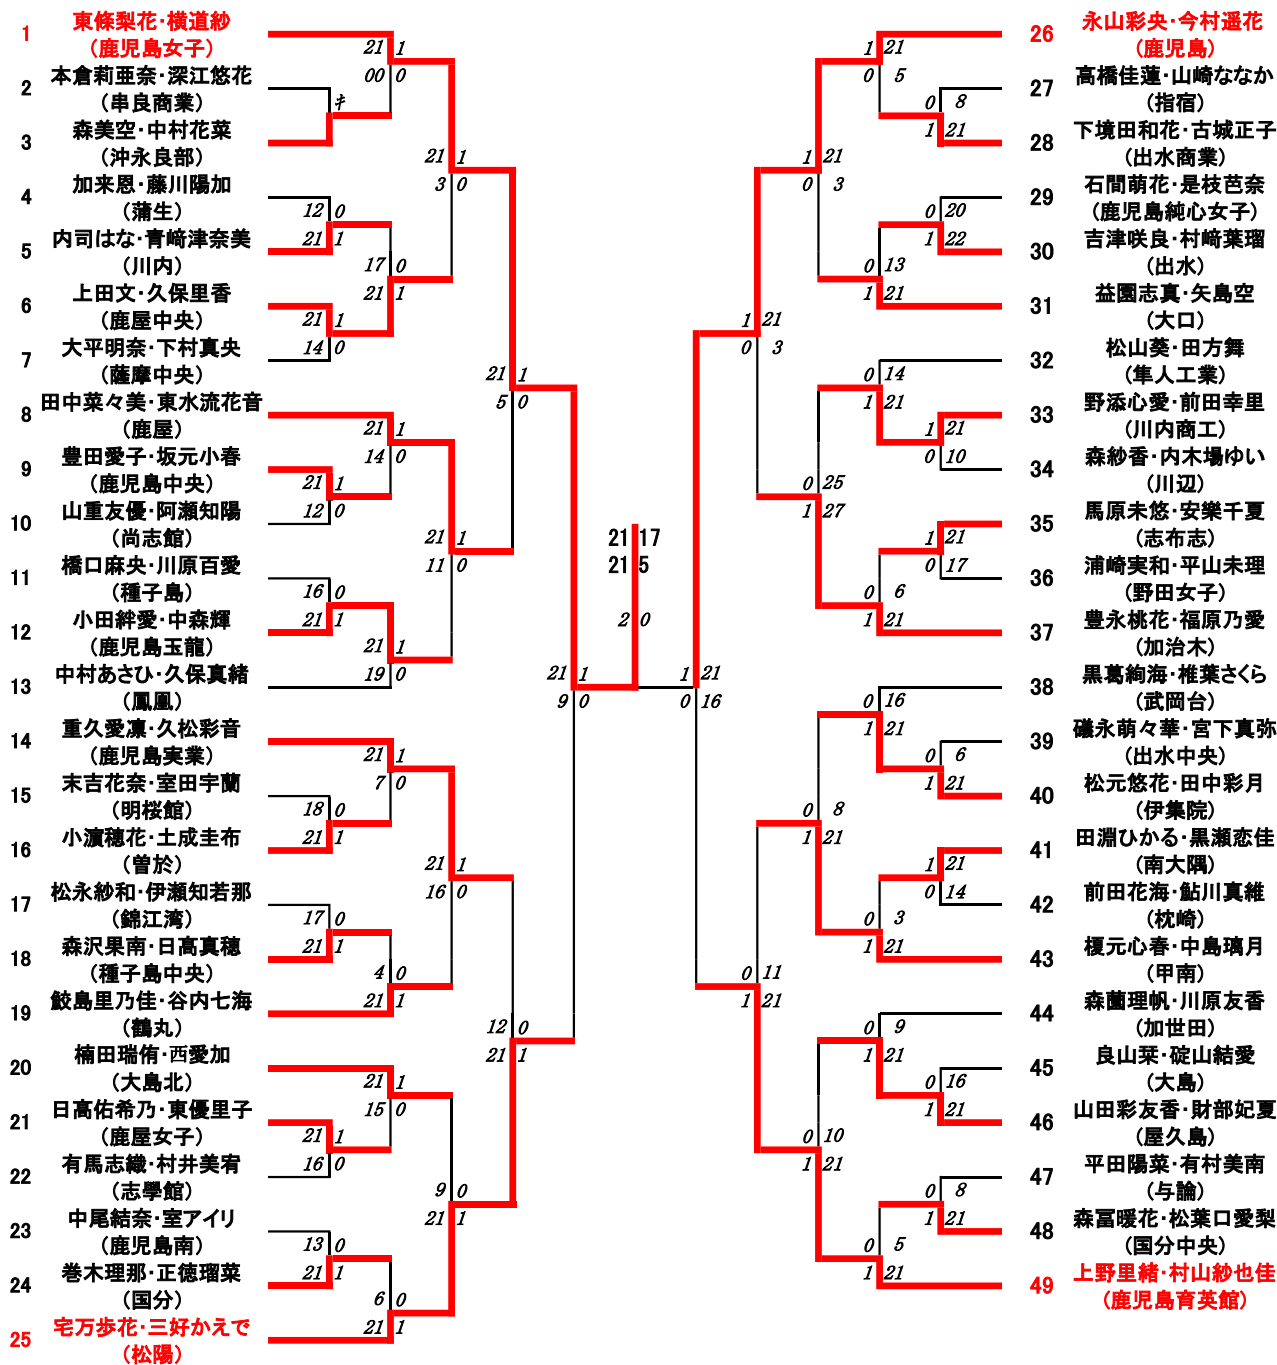

2023年度高校総体:バドミントン:ベスト32(参加組数:199)

秋保奈々・竹下紗矢 (鹿児島女子)

3位決定戦

上村 星莉 ・永田 歩海 (鹿児島女子) 1 — 2 古川 桜子 ・山野 花楓 (鹿児島女子)
 13 — 21
 21 — 14
 15 — 21

2位決定戦

東條 梨花 ・横道 紗 (鹿児島女子) 2 — 1 古川 桜子 ・山野 花楓 (鹿児島女子)
 26 — 24
 19 — 21
 21 — 14

2023年度 高校総体：バドミントン：女子ダブルス

第1ブロック

名前の赤色はベスト16

第2ブロック

第3ブロック

- 50 楠生乃彩・西夏希
(鹿児島玉龍)
- 51 坂元菜樹・西みらの
(大島北)
- 52 椎原里梨・飯伏里歩
(鳳凰)
- 53 園田ななみ・加世田美雪
(市来農芸)
- 54 木谷叶葵・飯屋朱々奈
(出水)
- 55 中野佑夏・西川優香
(種子島)
- 56 山田優梨・山田愛梨
(鹿児島情報)
- 57 竹迫瑠菜・益満菜々美
(樟南)
- 58 山元真子・堀尻星滯
(鹿児島)
- 59 佃愛理・杖谷胡羽
(指宿)
- 60 濱迫あや未・折尾彩侏
(頼娃)
- 61 馬場麻有佳・尾崎りく
(大島)
- 62 塚田瑠華・畑中梨咲
(鹿屋中央)
- 63 兼子悠夏・政池はるか
(川内商工)
- 64 柿木ひな・別府陽菜
(鹿屋女子)
- 65 菊永美桜・高倉美蔓
(薩南工業)
- 66 尾崎優衣・與島美心
(奄美)
- 67 田中愛莉・折田陽菜
(錦江湾)
- 68 崎山結衣・原唯奈
(国分)
- 69 飯山蓮聖・南竹舞耶
(串木野)
- 70 吉鶴叶夢・宮ノ前那海
(甲南)
- 71 井川夢叶・勝目綾乃
(出水商業)
- 72 玉置遥菜・鈴倉花音
(松陽)
- 73 砂原美来・内藤ゆめ華
(鹿屋)
- 74 永田真結・櫻井友花
(武岡台)