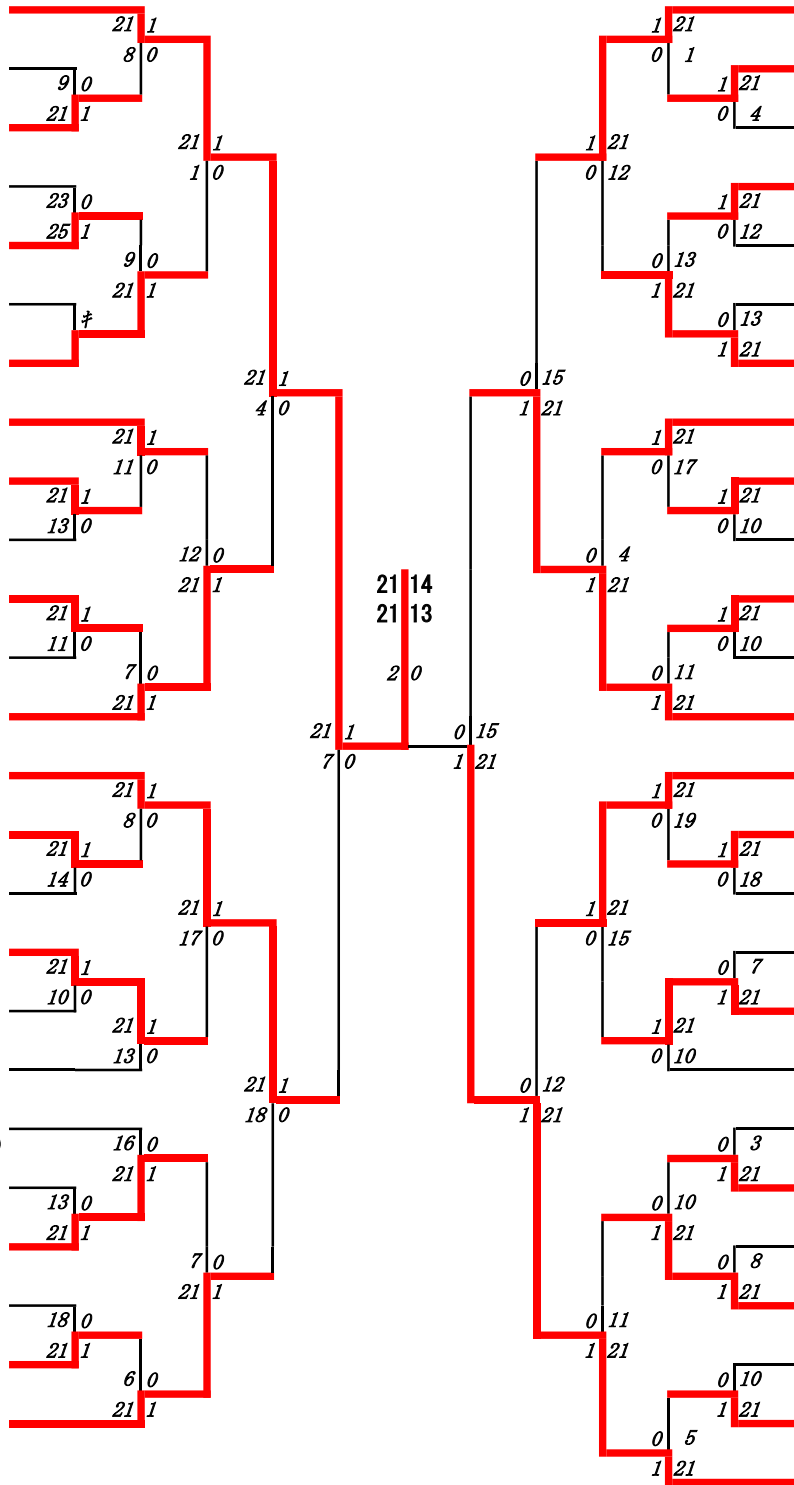

第9ブロック

第10ブロック

- 205 竹下 紗矢
  (鹿児島女子)
- 206 牧田 莉瑚
  (喜界)
- 207 内ノ倉 歩理
  (鶴丸)
- 208 小濱 穂花
  (曾於)
- 209 前島 心結
  (指宿商業)
- 210 良山 菜
  (大島)
- 211 永吉 あいみ
  (志布志)
- 212 與島 美心
  (奄美)
- 213 上田 文
  (鹿屋中央)
- 214 柳原 歩果
  (錦江湾)
- 215 勝目 綾乃
  (出水商業)
- 216 鶴長 優羽
  (鶴翔)
- 217 田中 菜々美
  (鹿屋)
- 218 坂下 絢音
  (鹿児島中央)
- 219 中森 輝
  (鹿児島玉龍)
- 220 下野 美結
  (屋久島)
- 221 宗 幸花
  (沖永良部)
- 222 今村 陽菜
  (伊集院)
- 223 森沢 果南
  (種子島中央)
- 224 川南 亜癒幸
  (鹿児島純心女子)
- 225 青崎 津奈美
  (川内)
- 226 西 愛加
  (大島北)
- 227 山崎 ななか
  (指宿)
- 228 安留 莉桜
  (明桜館)
- 229 永田 真結
  (武岡台)

- 230 馬場 優苗
  (鹿児島実業)
- 231 西迫 結衣
  (松陽)
- 232 東島 美紀
  (野田女子)
- 233 高倉 美萋
  (薩南工業)
- 234 園田 ななみ
  (市来農芸)
- 235 高 あいら
  (与論)
- 236 本倉 柚杏
  (串良商業)
- 237 迫中 穂香
  (鹿児島水産)
- 238 三木 咲由莉
  (れいめい)
- 239 松尾 亜衣
  (志學館)
- 240 池田 鈴花
  (国分中央)
- 241 西川 優香
  (種子島)
- 242 下堂 希咲
  (甲南)
- 243 竹迫 瑠菜
  (樟南)
- 244 内田 りお
  (鹿児島育英館)
- 245 迫 萌乃花
  (国分)
- 246 藤元 泉帆
  (大口)
- 247 藤崎 柑奈
  (鹿児島)
- 248 篠原 桃
  (川辺)
- 249 戸田 彩絢
  (伊佐農林)
- 250 畑野 綾乃
  (鳳凰)
- 251 仮屋 朱々奈
  (出水)
- 252 大久保 南実
  (鹿屋女子)
- 253 窪田 智沙都
  (鹿児島南)
- 254 福原 乃愛
  (加治木)
- 255 知覧 花夏
  (川内商工)