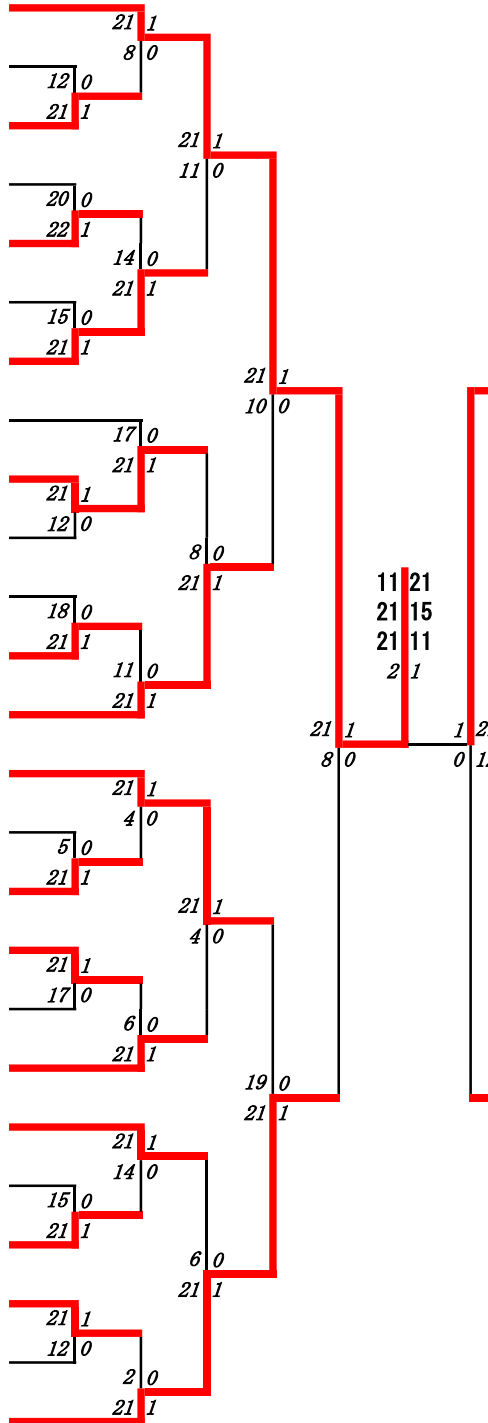

第 13 ブロック

- 307 永山 彩央
  (鹿児島)
- 308 大里 仁風
  (種子島)
- 309 肝付 有理
  (武岡台)
- 310 浦崎 実和
  (野田女子)
- 311 向江 奏
  (川辺)
- 312 大野 海尋
  (鹿屋女子)
- 313 松元 悠花
  (伊集院)
- 314 益園 志真
  (大口)
- 315 松元 陽菜
  (大島北)
- 316 森 遥佳
  (加世田)
- 317 崎山 結衣
  (国分)
- 318 堀 真菜
  (出水商業)
- 319 瀬口 真結
  (国分中央)
- 320 胸元 くらら
  (鹿児島第一)
- 321 本倉 莉亜奈
  (串良商業)
- 322 桑木野 未羽
  (松陽)
- 323 下村 真央
  (薩摩中央)
- 324 本田 茉央
  (樟南)
- 325 馬込 真理那
  (南大隅)
- 326 杖谷 胡羽
  (指宿)
- 327 中村 菜々笑
  (枕崎)
- 328 安田 美渚
  (冲永良部)
- 329 牧 紅凜
  (川内)
- 330 飯伏 里歩
  (鳳凰)
- 331 宮里 愛加
  (鹿児島実業)