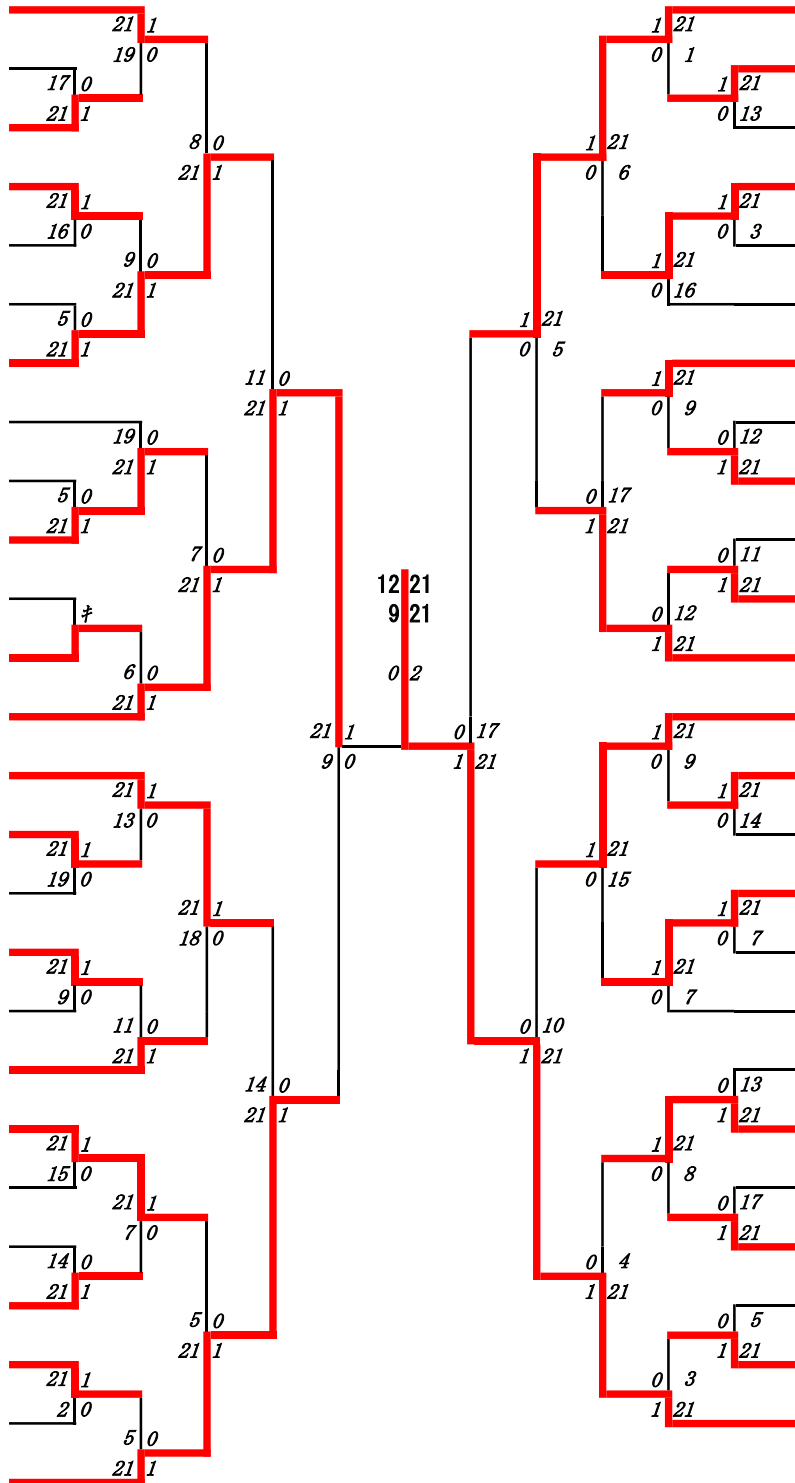

# 2023年度高校総体:バドミントン女子シングルス:ベスト32(参加組数:408)

秋保奈々 (鹿児島女子)

# 2023年度 高校総体：バドミントン：女子シングルス

第1ブロック

名前の赤色はベスト32

第2ブロック

第3ブロック

第4ブロック

- 52 黒葛 絢海  
(武岡台)
- 53 矢野 妃歌梨  
(樟南)
- 54 倉岡 心葉  
(鹿屋女子)
- 55 片平 那奈心  
(串良商業)
- 56 日高 真穂  
(種子島中央)
- 57 宮平 葵希  
(指宿)
- 58 安藤 みつき  
(加治木)
- 59 雪丸 鈴  
(穎娃)
- 60 椎原 里梨  
(鳳凰)
- 61 福貴迫 凜  
(出水中央)
- 62 石原 結愛  
(伊佐農林)
- 63 丸田 真愛  
(指宿商業)
- 64 楠生 乃彩  
(鹿児島玉龍)
- 65 安藤 佑香  
(国分中央)
- 66 松若 志乃  
(川内)
- 67 東 華夏  
(国分)
- 68 土成 圭布  
(曾於)
- 69 里 華里奈  
(大島北)
- 70 鳥越 のどか  
(種子島)
- 71 馬原 未悠  
(志布志)
- 72 黒岩 真央  
(伊集院)
- 73 本田 美乃莉  
(鹿児島高専)
- 74 福田 桃花  
(出水)
- 75 福島 小春  
(沖永良部)
- 76 加世田 美雪  
(市来農芸)
- 77 中島 璃月  
(甲南)