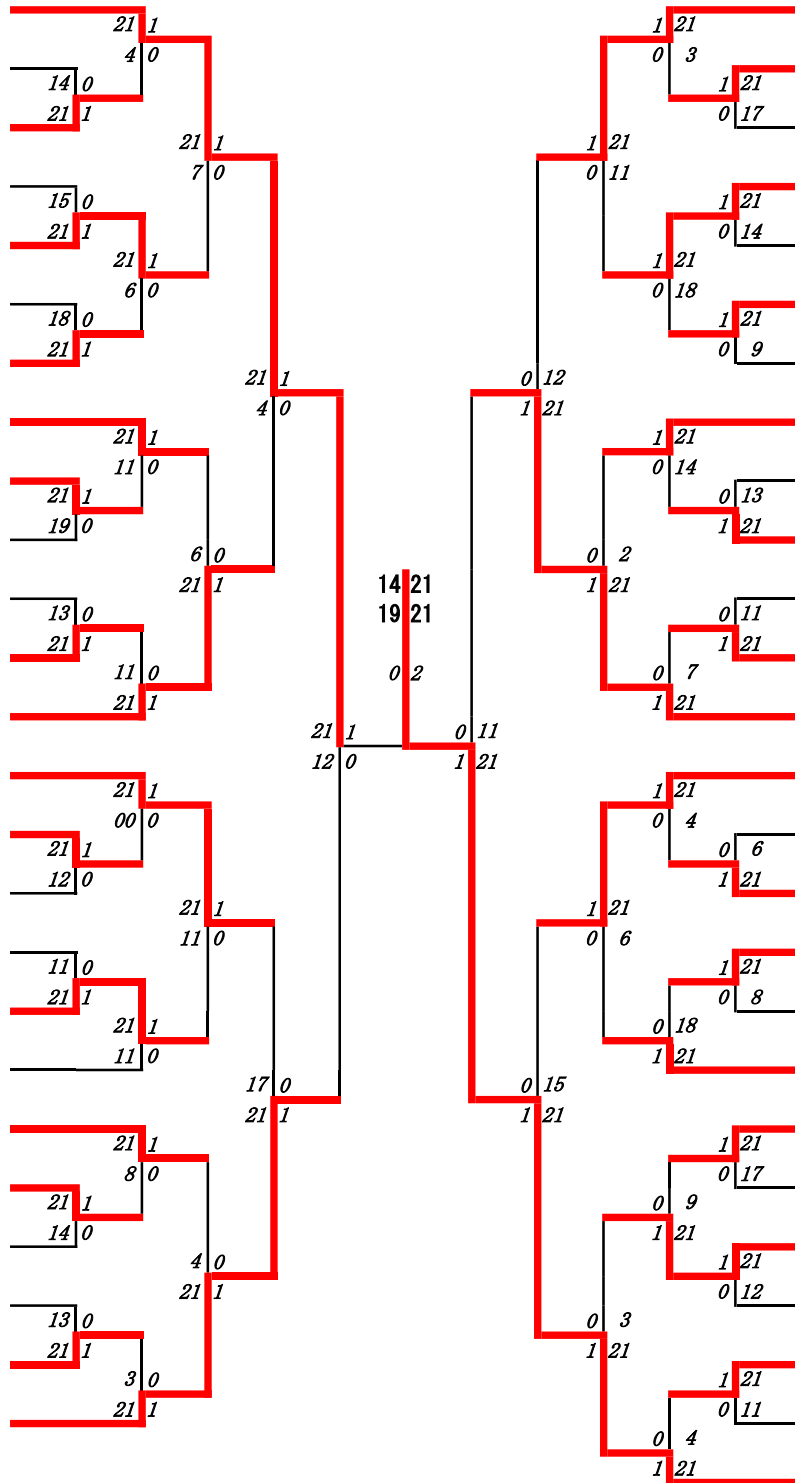

第5ブロック

第6ブロック

- 103 東條 梨花 (鹿児島女子)
- 104 米倉 凪優 (錦江湾)
- 105 二ノ方 菜々美 (川内)
- 106 野添 心愛 (川内商工)
- 107 松下 美波 (沖永良部)
- 108 竹内 瀬那 (鳳凰)
- 109 那波 実咲綺 (鹿屋農業)
- 110 岩切 美香子 (南大隅)
- 111 大平 明奈 (薩摩中央)
- 112 甲斐 雛未 (鹿児島南)
- 113 久保 里香 (鹿屋中央)
- 114 山田 優梨 (鹿児島情報)
- 115 宅万 歩花 (松陽)
- 116 中野 琴心 (鹿児島実業)
- 117 森 紗香 (川辺)
- 118 成山 柊 (串良商業)
- 119 井上 結羽 (喜界)
- 120 日高 佑希乃 (鹿屋女子)
- 121 中野 結珠 (れいめい)
- 122 上口 紗奈 (伊集院)
- 123 佃 愛瑠 (指宿)
- 124 桐野 葉奈 (出水)
- 125 有馬 瑠奈 (尚志館)
- 126 平山 梨央 (種子島)
- 127 吉本 瑞穂 (鹿児島中央)

- 128 鮫島 里乃佳 (鶴丸)
- 129 岩元 楓来 (国分中央)
- 130 永山 詩織 (鹿屋)
- 131 小田 絆愛 (鹿児島玉龍)
- 132 川原 友香 (加世田)
- 133 小元 蓮那 (奄美)
- 134 有馬 志織 (志學館)
- 135 鮫島 愛奈 (鹿児島水産)
- 136 橋口 結友 (串木野)
- 137 園田 紅愛 (種子島中央)
- 138 平山 未理 (野田女子)
- 139 内村 真彩 (武岡台)
- 140 今村 遥花 (鹿児島)
- 141 福島 四季 (鹿児島工業)
- 142 日高 愛理 (薩南工業)
- 143 竹田 梨乃 (大島北)
- 144 立迫 うらら (志布志)
- 145 平田 陽菜 (与論)
- 146 境 亜衣莉 (曾於)
- 147 大角 琴音 (明桜館)
- 148 中?? 雪乃 (伊佐農林)
- 149 原 唯奈 (国分)
- 150 馬場 麻有佳 (大島)
- 151 猿楽 美羽 (出水商業)
- 152 平井 紗綾 (甲南)
- 153 上江洲 あおい (加治木)