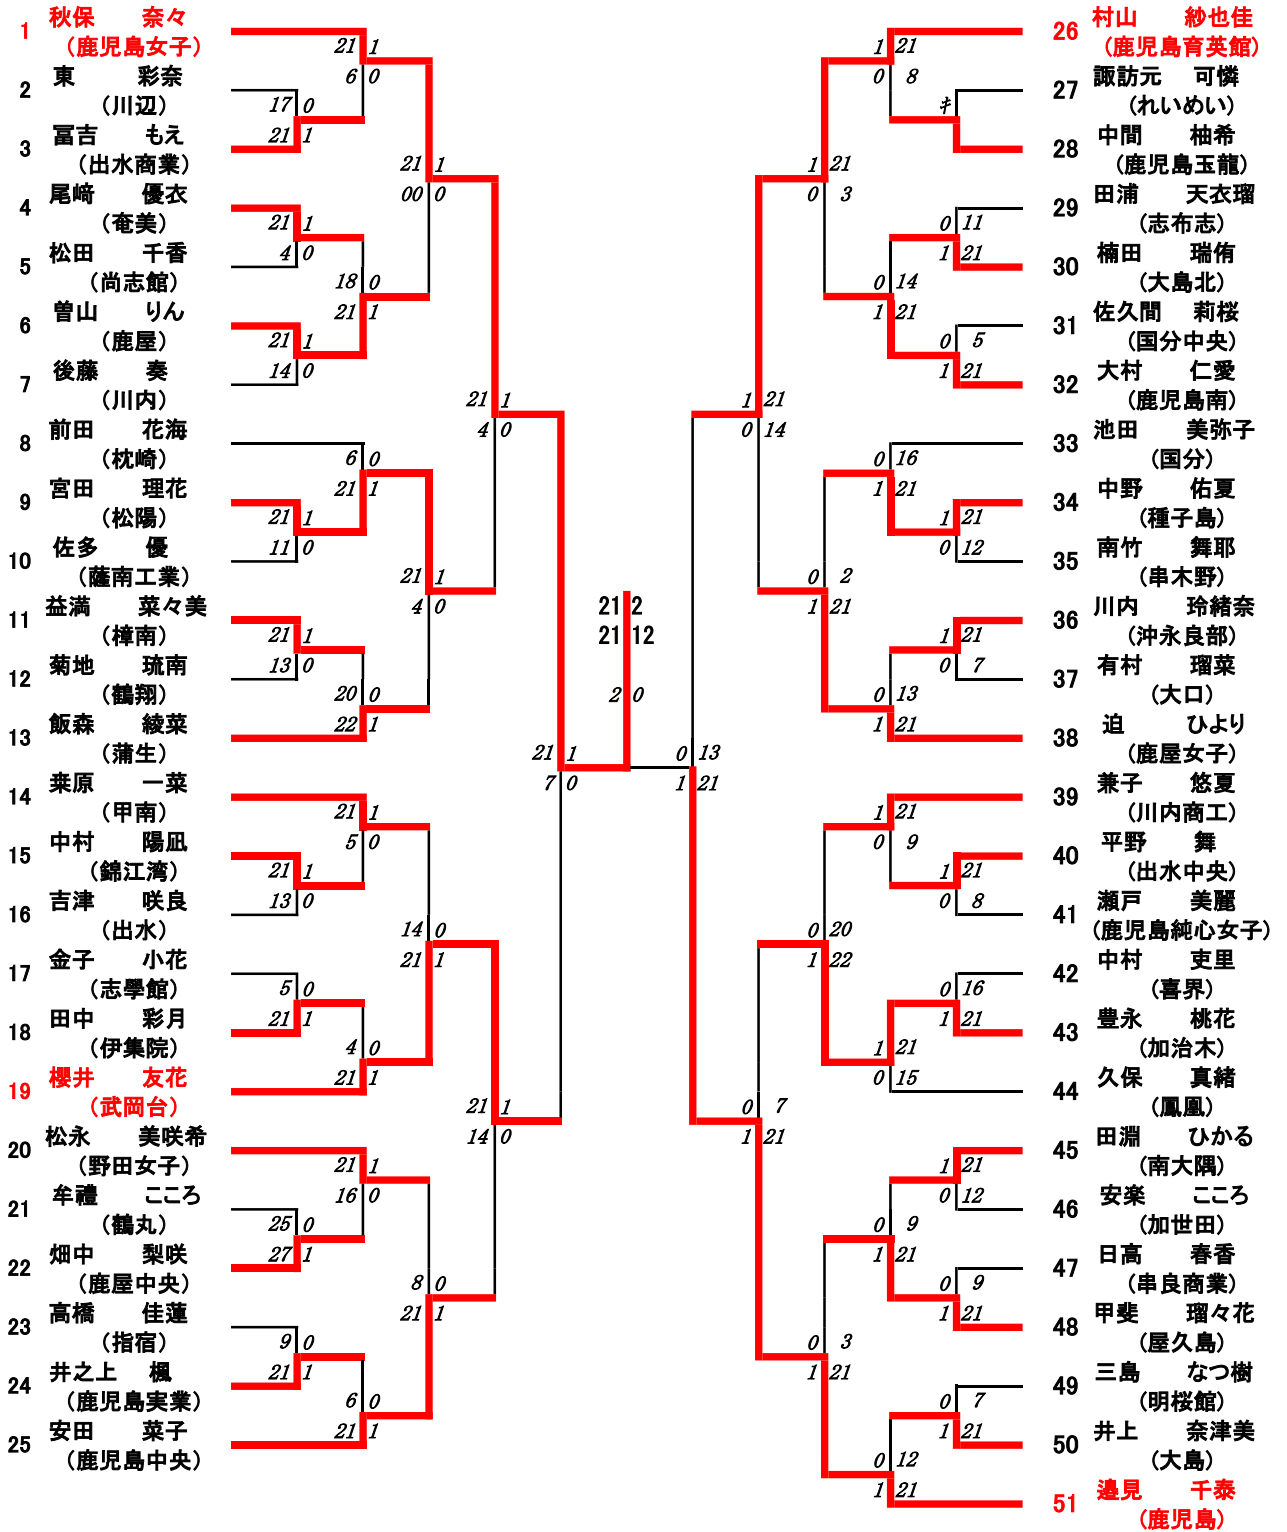

# 2023年度高校総体:バドミントン女子シングルス:ベスト32(参加組数:408)

秋保奈々 (鹿児島女子)

## 3位決定戦

上江洲 あおい (加治木) 0 — 2 竹下 紗矢 (鹿児島女子)

15 — 21

12 — 21

# 2023年度 高校総体：バドミントン：女子シングルス

第1ブロック

名前の赤色はベスト32

第2ブロック

第3ブロック

第4ブロック

- 52 黒葛 絢海  
(武岡台)
- 53 矢野 妃歌梨  
(樟南)
- 54 倉岡 心葉  
(鹿屋女子)
- 55 片平 那奈心  
(串良商業)
- 56 日高 真穂  
(種子島中央)
- 57 宮平 葵希  
(指宿)
- 58 安藤 みつき  
(加治木)
- 59 雪丸 鈴  
(穎娃)
- 60 椎原 里梨  
(鳳凰)
- 61 福貴迫 凜  
(出水中央)
- 62 石原 結愛  
(伊佐農林)
- 63 丸田 真愛  
(指宿商業)
- 64 楠生 乃彩  
(鹿児島玉龍)
- 65 安藤 佑香  
(国分中央)
- 66 松若 志乃  
(川内)
- 67 東 華夏  
(国分)
- 68 土成 圭布  
(曾於)
- 69 里 華里奈  
(大島北)
- 70 鳥越 のどか  
(種子島)
- 71 馬原 未悠  
(志布志)
- 72 黒岩 真央  
(伊集院)
- 73 本田 美乃莉  
(鹿児島高専)
- 74 福田 桃花  
(出水)
- 75 福島 小春  
(沖永良部)
- 76 加世田 美雪  
(市来農芸)
- 77 中島 璃月  
(甲南)