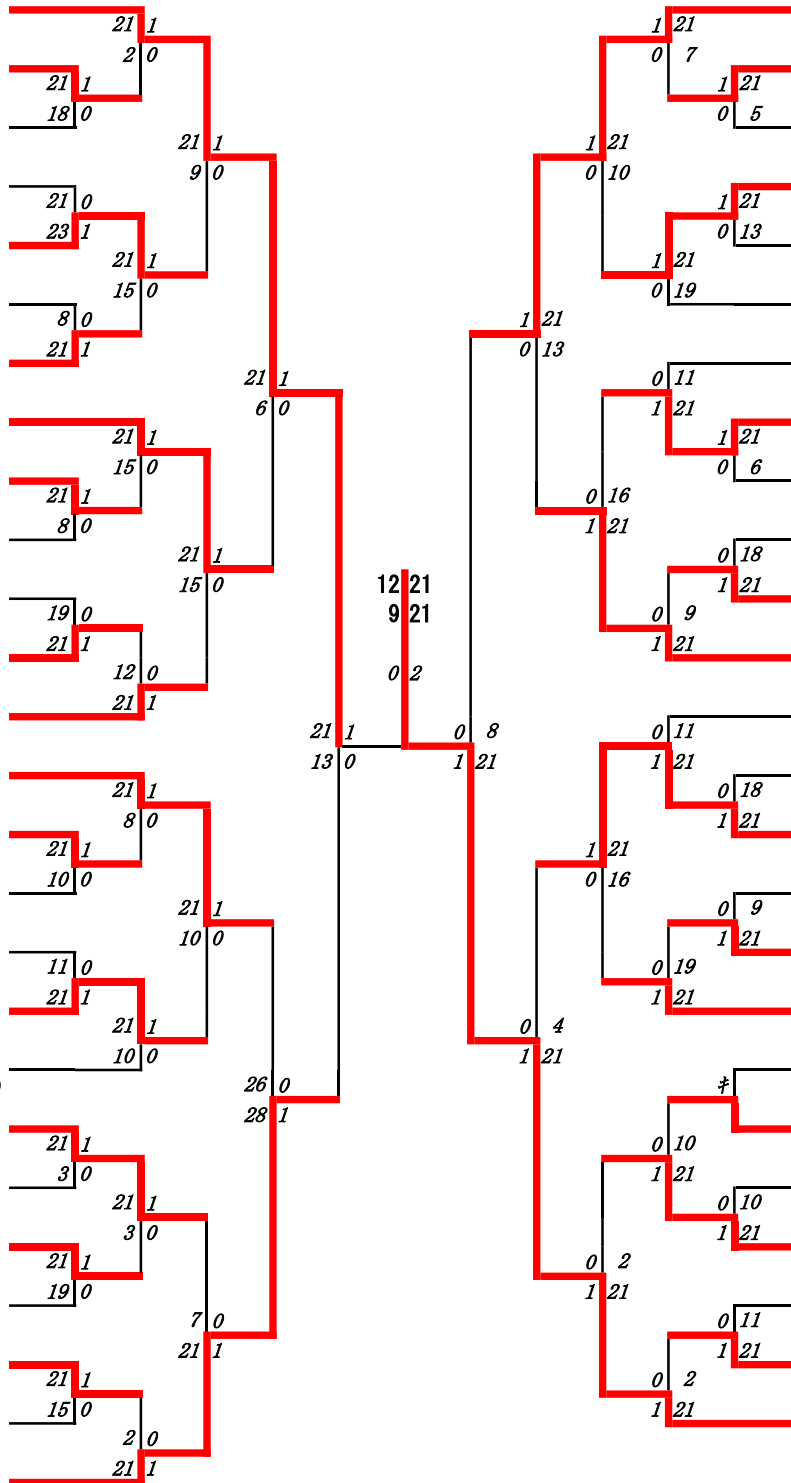

第7ブロック

第8ブロック

- 154 橋山 璃玖
  (鹿児島)
- 155 小縣 結愛
  (志布志)
- 156 吉田 野々花
  (志學館)
- 157 山下 桜世
  (指宿商業)
- 158 奥 ひかり
  (沖永良部)
- 159 加来 恩
  (蒲生)
- 160 村岡 美咲
  (甲南)
- 161 内倉 琉衣
  (尚志館)
- 162 今村 怜奈
  (指宿)
- 163 新田 優月
  (喜界)
- 164 生田 咲夢
  (鳳凰)
- 165 井川 夢叶
  (出水商業)
- 166 坂之上 心虹
  (明桜館)
- 167 下堂 蘭 咲菜
  (鹿児島育英館)
- 168 楠元 陽芽
  (川内商工)
- 169 濱迫 あや未
  (穎娃)
- 170 西村 綾香
  (市来農芸)
- 171 桑木野 莉央
  (松陽)
- 172 大八木 唯希
  (鹿児島純心女子)
- 173 東水流 花音
  (鹿屋)
- 174 上園 幸菜
  (枕崎)
- 175 中村 陽香
  (樟南)
- 176 矢島 空
  (大口)
- 177 松元 愛唯
  (伊集院)
- 178 坂本 マライカ
  (国分)
- 179 牧 寧々花
  (鹿児島玉龍)

- 180 松野下 優希
  (武岡台)
- 181 堀切 美波
  (鹿児島中央)
- 182 花田 美羽
  (出水)
- 183 橋口 麻央
  (種子島)
- 184 松山 葵
  (隼人工業)
- 185 碓山 結愛
  (大島)
- 186 日高 麻里
  (屋久島)
- 187 昔野 花純
  (加治木)
- 188 田畑 沙也夏
  (与論)
- 189 別府 陽菜
  (鹿屋女子)
- 190 早淵 麗奈
  (鶴丸)
- 191 三本 莉里
  (鹿児島実業)
- 192 河内 優希
  (種子島中央)
- 193 内司 はな
  (川内)
- 194 下原 美華
  (国分中央)
- 195 永野 央
  (川辺)
- 196 田中 愛楓
  (串木野)
- 197 横尾 悠華
  (鶴翔)
- 198 有村 遥叶
  (鹿児島南)
- 199 磯永 萌々華
  (出水中央)
- 200 小屋 旭華
  (野田女子)
- 201 峯山 結奈
  (錦江湾)
- 202 西 春奈
  (大島北)
- 203 瀬尾 彩奈
  (鹿屋中央)
- 204 古川 桜子
  (鹿児島女子)