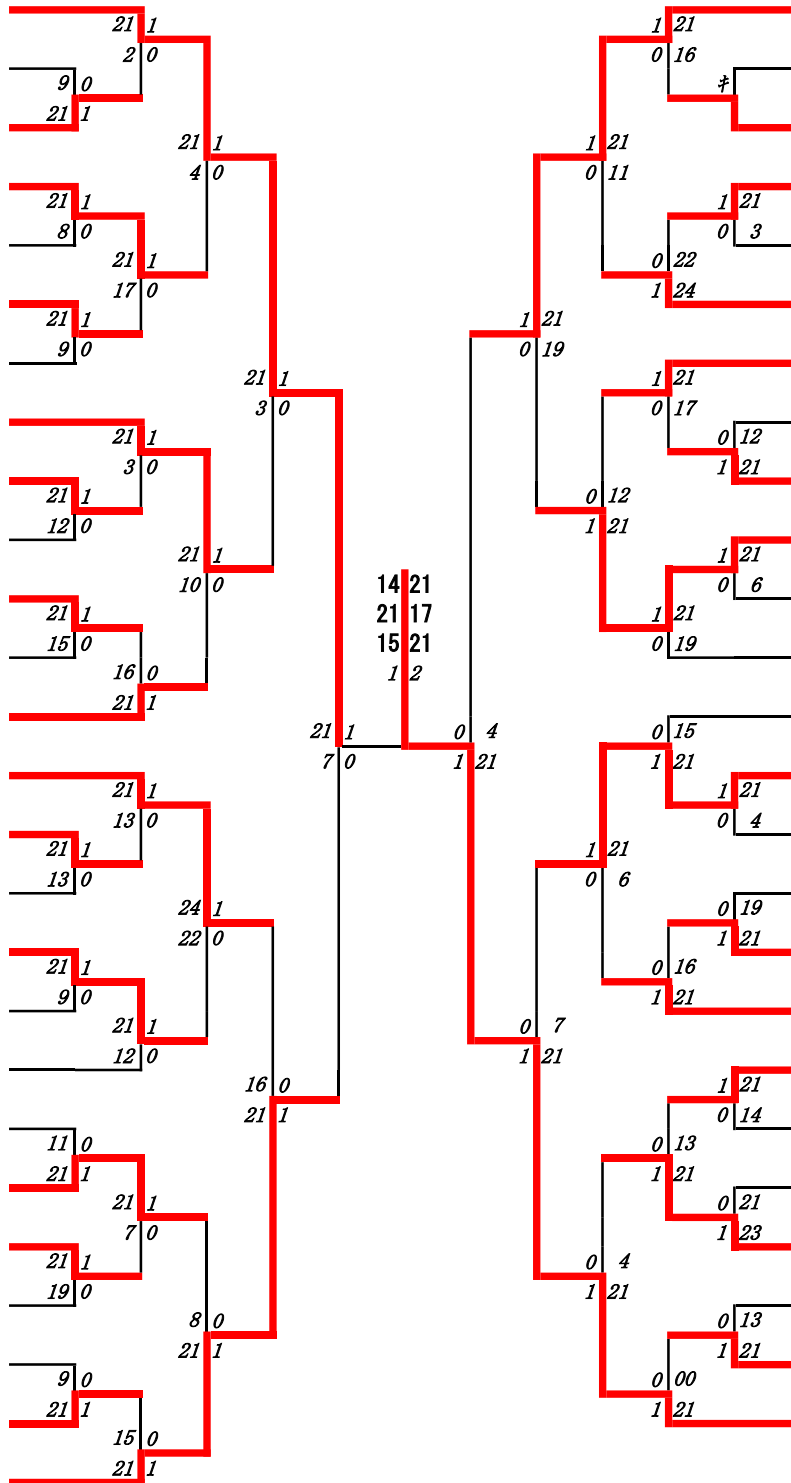

第 11 ブロック

第 12 ブロック

- 256 榎元 心春
  (甲南)
- 257 久保 明日香
  (鹿屋中央)
- 258 牛之濱 女禰妃
  (鹿児島玉龍)
- 259 柿木 ひな
  (鹿屋女子)
- 260 園田 みすず
  (国分)
- 261 常田 心愛
  (出水商業)
- 262 折尾 彩徠
  (穎娃)
- 263 片浦 優楽
  (種子島)
- 264 東 優花
  (出水)
- 265 大川 柚季
  (鹿児島南)
- 266 森 優羽
  (屋久島)
- 267 内木場 ゆい
  (川辺)
- 268 土持 虹花
  (出水中央)
- 269 能勢 優花
  (鹿児島)
- 270 尾崎 りく
  (大島)
- 271 谷内 七海
  (鶴丸)
- 272 宮村 真美
  (沖永良部)
- 273 徳田 綾
  (指宿)
- 274 山下 明海里
  (尚志館)
- 275 村岡 咲希
  (薩南工業)
- 276 池畑 咲春
  (鹿児島情報)
- 277 黒瀬 恋佳
  (南大隅)
- 278 末吉 花奈
  (明桜館)
- 279 坂元 菜樹
  (大島北)
- 280 南之園 菜
  (鹿児島工業)
- 281 口ノ町 寧音
  (鹿児島中央)

- 282 中村 あさひ
  (鳳凰)
- 283 深江 悠花
  (串良商業)
- 284 永吉 美伶
  (鹿児島実業)
- 285 政池 はるか
  (川内商工)
- 286 有村 美南
  (与論)
- 287 齊野平 星那
  (鹿児島高専)
- 288 前畑 彩夏
  (川内)
- 289 川島 芽育
  (奄美)
- 290 福富 陽菜
  (松陽)
- 291 米盛 優菜
  (武岡台)
- 292 和田 穂乃香
  (鹿屋)
- 293 長ヶ原 凜
  (加治木)
- 294 森蘭 理帆
  (加世田)
- 295 新澤 美海
  (伊集院)
- 296 宮下 穂乃花
  (錦江湾)
- 297 新開 あかり
  (種子島中央)
- 298 山口 愛々
  (野田女子)
- 299 飯山 蓮聖
  (串木野)
- 300 田方 舞
  (隼人工業)
- 301 納 心優
  (喜界)
- 302 緒方 美羽
  (国分中央)
- 303 大迫 菜々美
  (指宿商業)
- 304 藤川 陽加
  (蒲生)
- 305 池添 優愛
  (志布志)
- 306 上村 星莉
  (鹿児島女子)