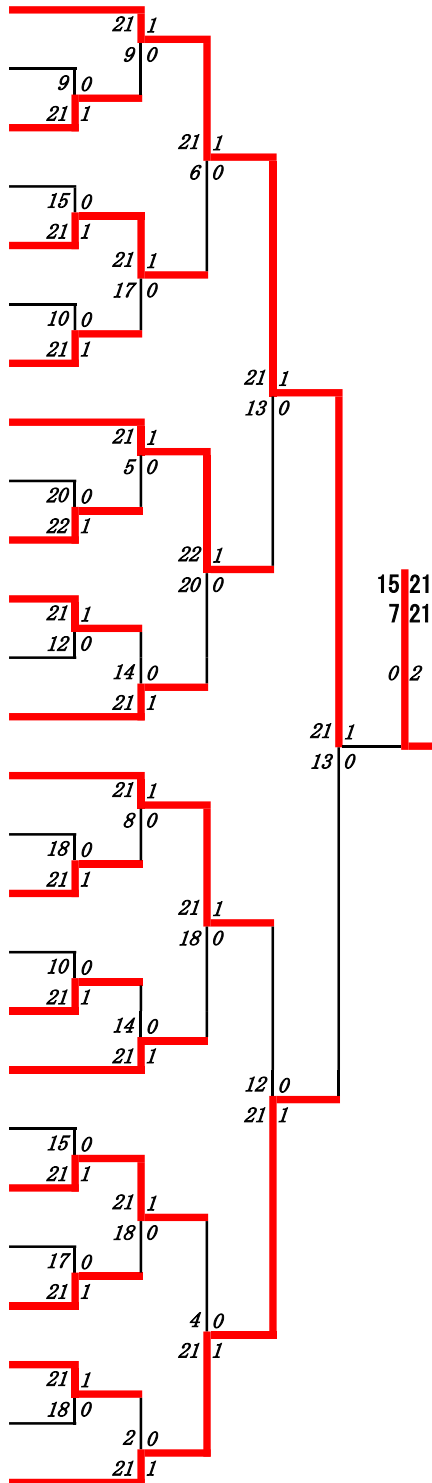

第 15 ブロック

- 358 上野 里緒 (鹿児島育英館)
- 359 鎌坂 紫音 (川辺)
- 360 原口 芽依 (加治木)
- 361 川元 志音 (奄美)
- 362 門之園 千晴 (鶴丸)
- 363 寺師 美空 (大口)
- 364 平山 史佳 (与論)
- 365 篠原 由衣 (甲南)
- 366 浜崎 あゆみ (種子島中央)
- 367 楠元 梨乃 (川内)
- 368 野添 優美 (武岡台)
- 369 永井 芹奈 (喜界)
- 370 山元 梨瑚 (鹿児島中央)
- 371 三好 かえで (松陽)
- 372 島田 優楽 (出水商業)
- 373 中間 凧沙 (鹿児島南)
- 374 宮下 真弥 (出水中央)
- 375 山田 愛梨 (鹿児島情報)
- 376 尾上 晴香 (鹿児島)
- 377 下前 友莉菜 (加世田常潤)
- 378 本村 遙香 (伊集院)
- 379 増田 羚十 (鶴翔)
- 380 安樂 千夏 (志布志)
- 381 長谷川 葵 (鹿児島高専)
- 382 高野 里桜 (鹿屋女子)
- 383 中山 夏鈴 (鹿児島玉龍)