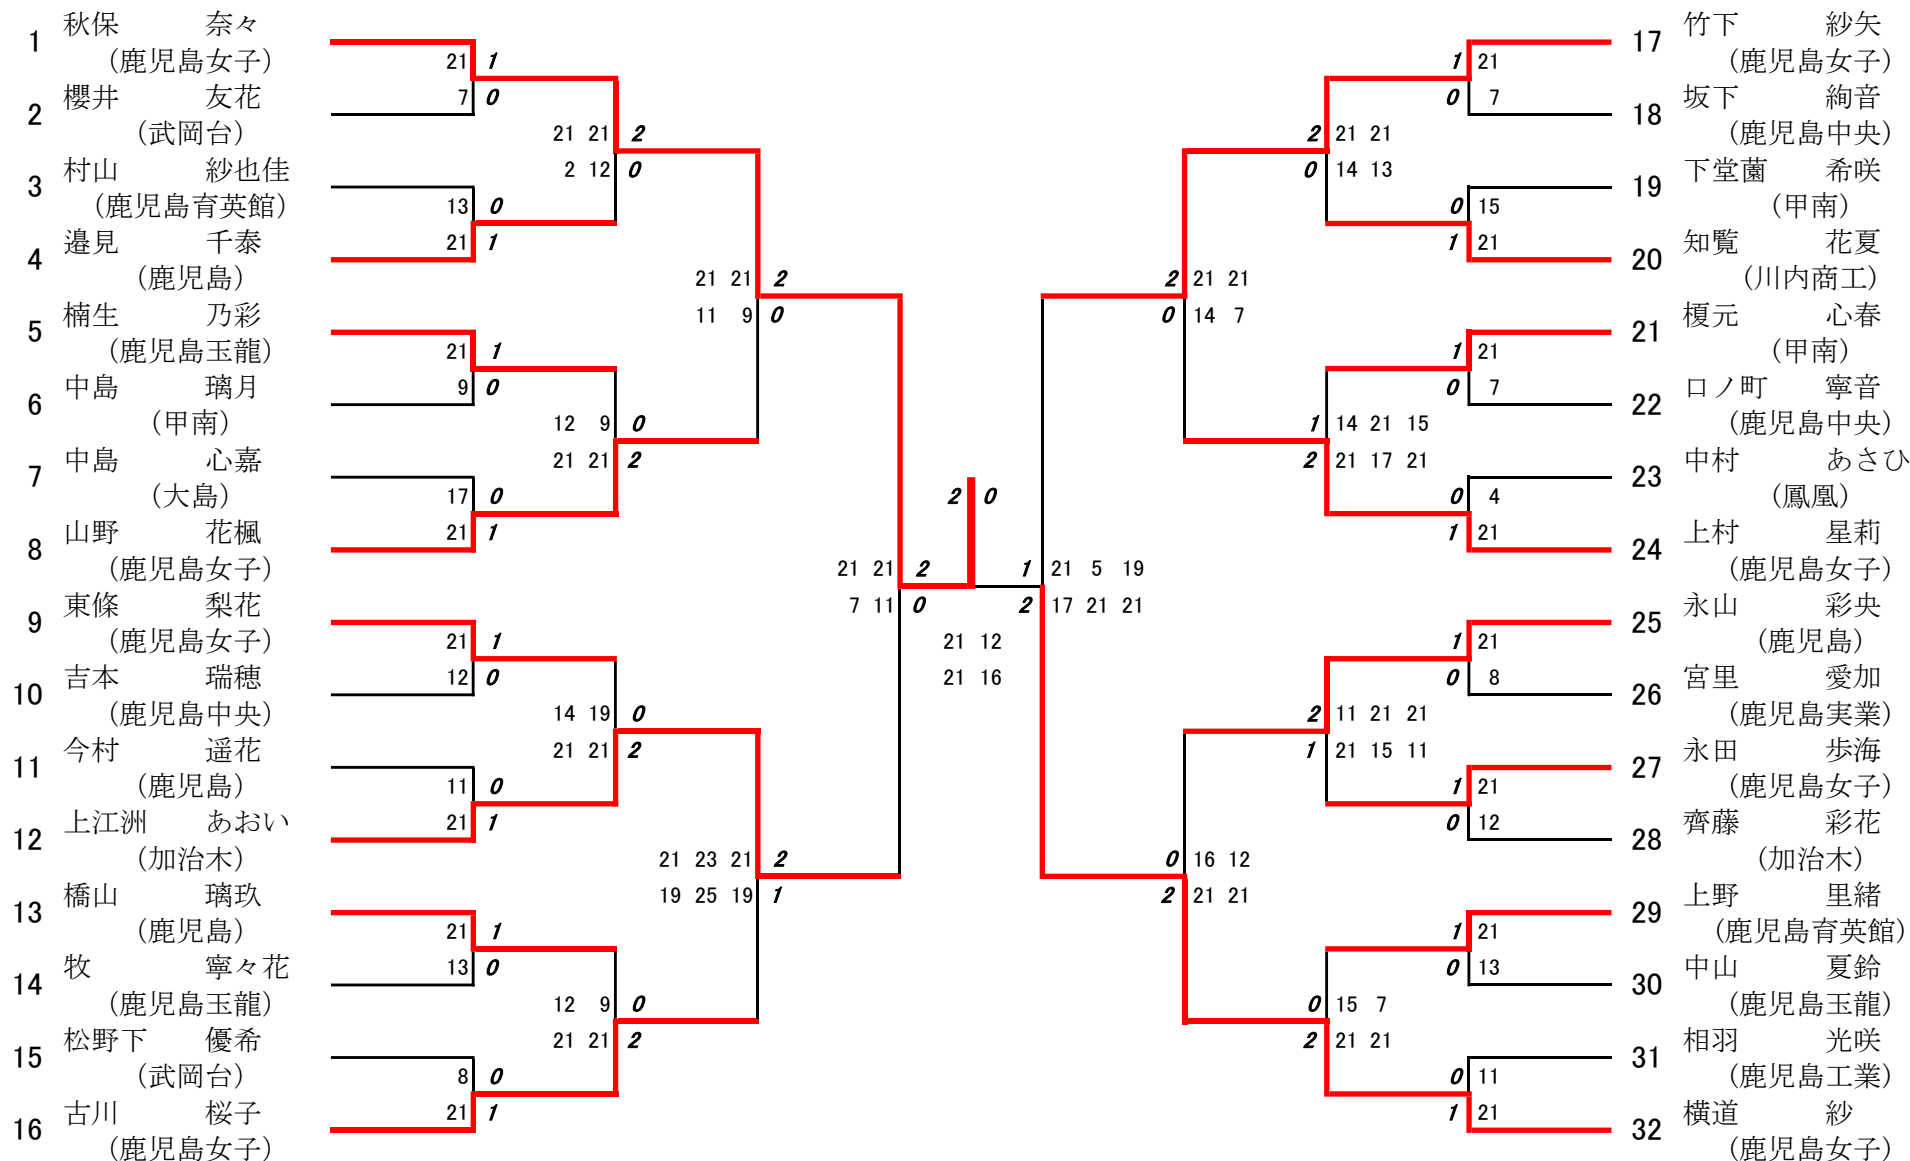

# 2023年度高校総体:バドミントン女子シングルス:ベスト32(参加組数:408)

秋保奈々 (鹿児島女子)