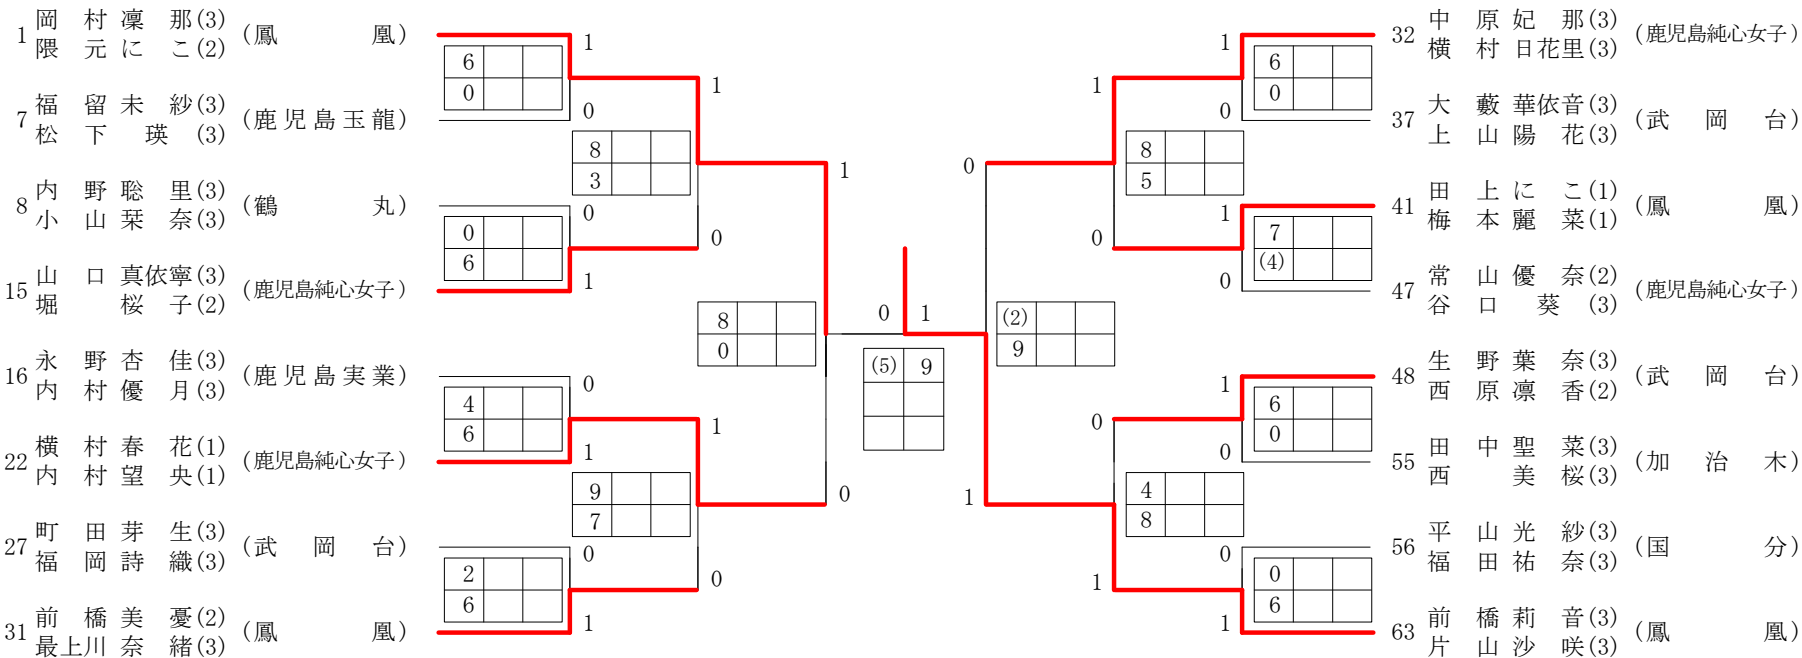

第1ブロック

第2ブロック

2023年度 高校総体 女子 :ダブルス ベスト 16 (参加組数:63) :テニス

名前の()は学年 スコアの中の()はタイブレークポイント

第1ブロック

第2ブロック

第3ブロック

第4ブロック

2023年度 高校総体 女子 : シングルス ベスト 32 (参加組数 : 114) : テニス

名前の()は学年 スコアの中の()はタイブレークポイント