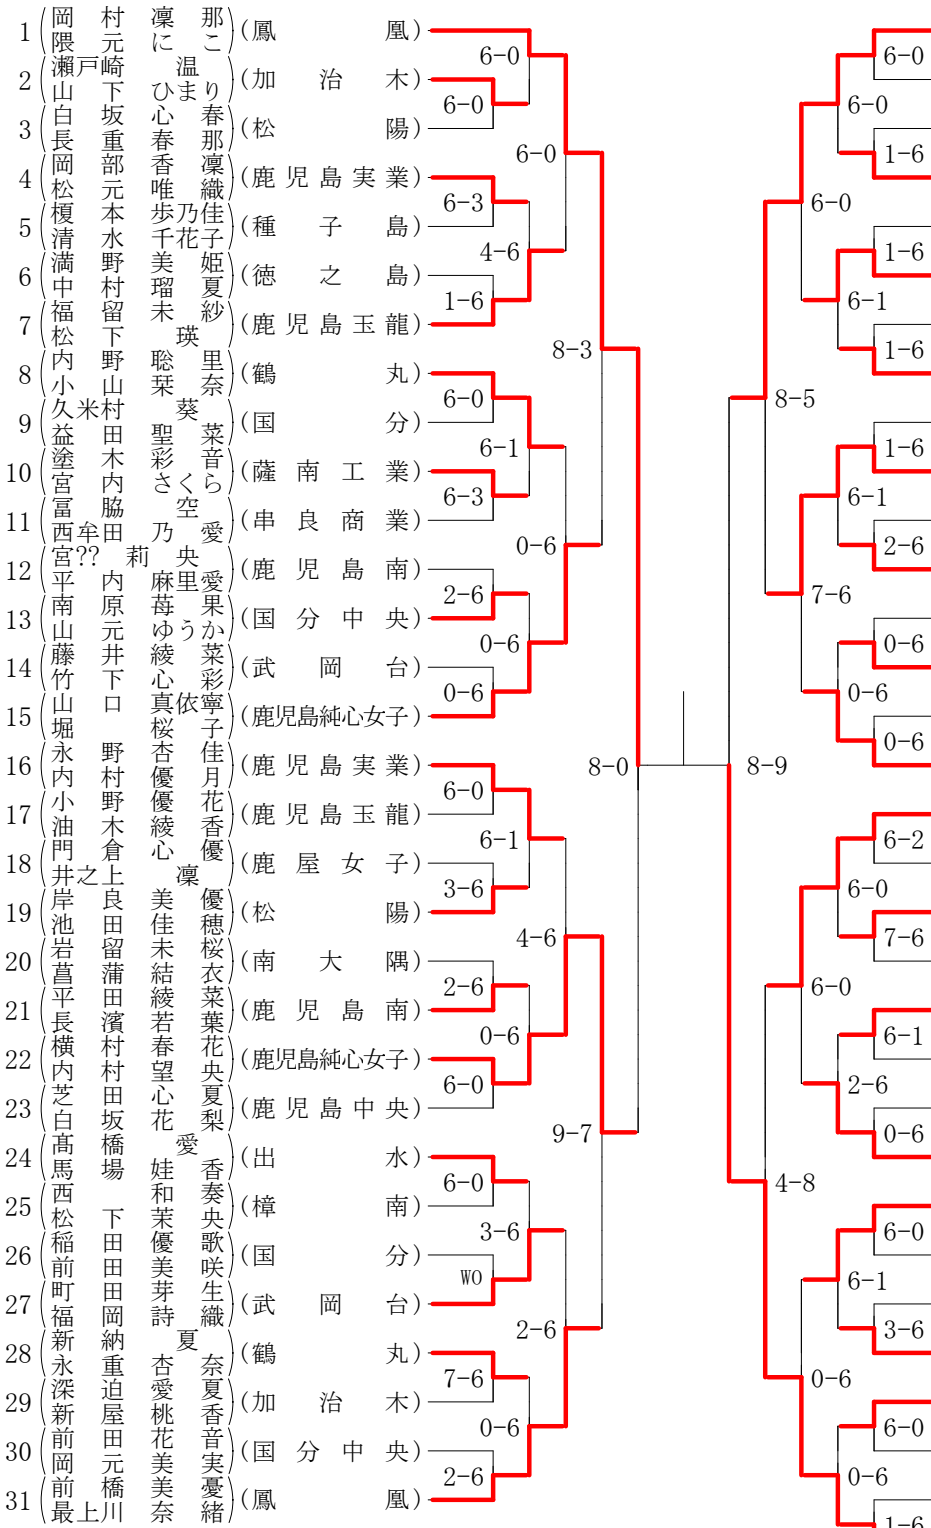

第1ブロック

第2ブロック

2023年度 高校総体 女子 :ダブルス ベスト 16 (参加組数:63) :テニス

名前の()は学年 スコアの中の()はタイブレークポイント

第1ブロック

第2ブロック

第3ブロック

第4ブロック

2023年度 高校総体 女子 : シングルス ベスト 32 (参加組数 : 114) : テニス

名前の()は学年 スコアの中の()はタイブレークポイント