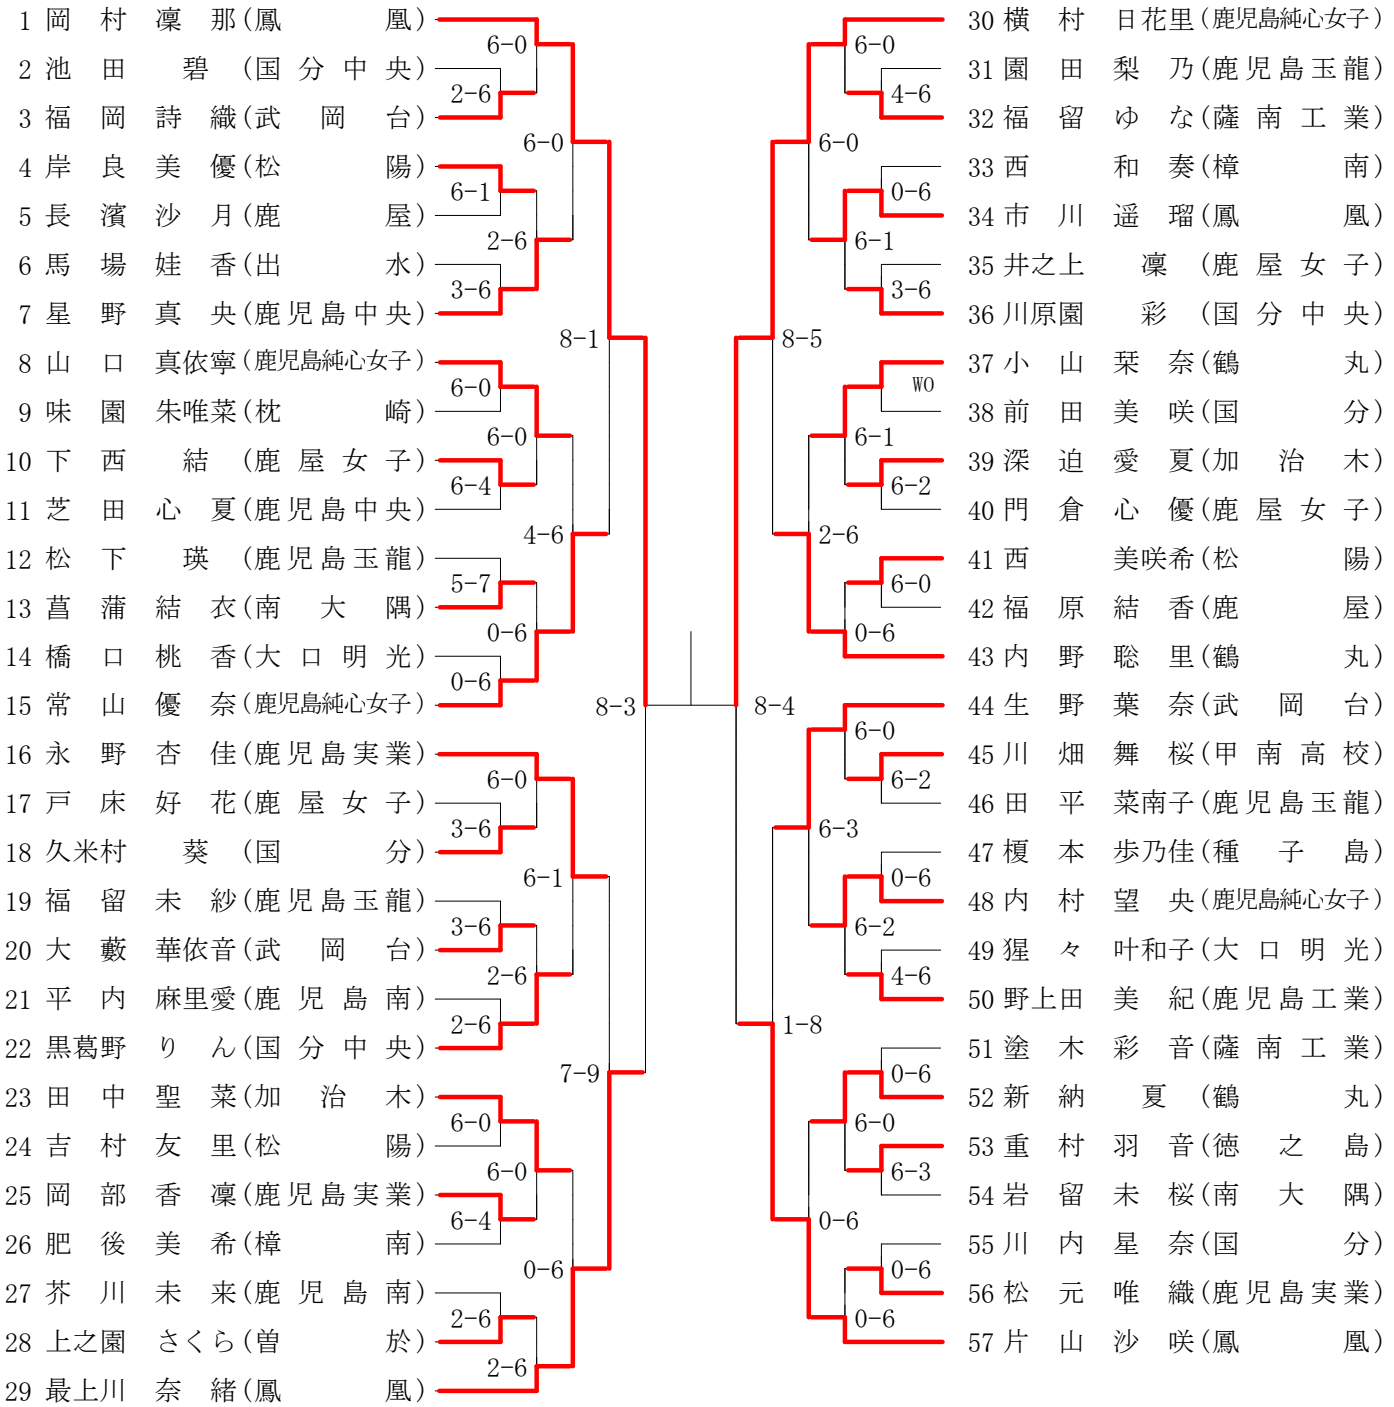

第1ブロック

第2ブロック

2023年度 高校総体 女子 :ダブルス ベスト 16 (参加組数:63) :テニス

名前の()は学年 スコアの中の()はタイブレークポイント

第1ブロック

第2ブロック

第3ブロック

第4ブロック

2023年度 高校総体 女子 : シングルス ベスト 32 (参加組数 : 114) : テニス

名前の()は学年 スコアの中の()はタイブレークポイント