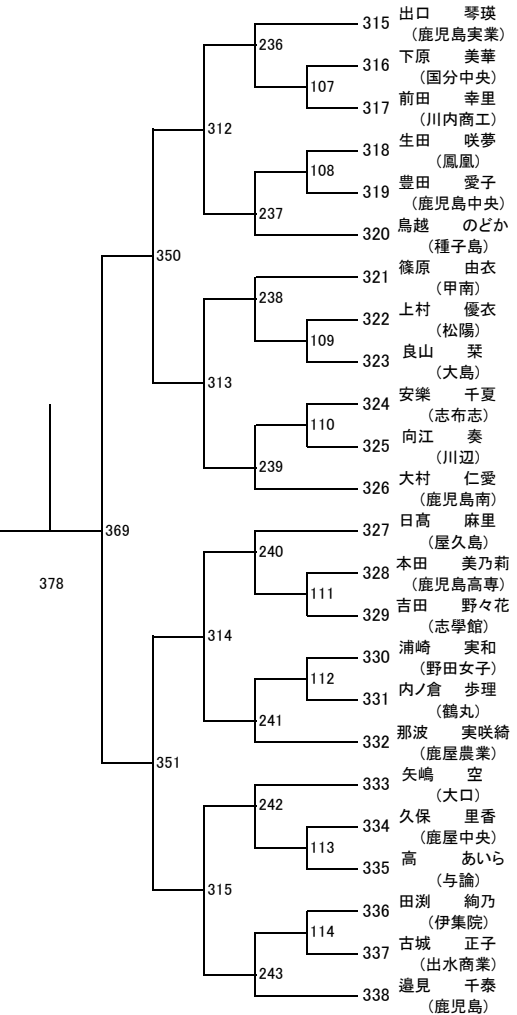

260 椎葉 さくら
(武岡台)

261 上原 叶愛
(鹿児島実業)

262 室田 宇蘭
(明桜館)

263 小吉 咲歩
(鹿児島水産)

264 下茂 美来
(鹿児島情報)

265 川元 志音
(奄美)

266 上口 紗奈
(伊集院)

第12ブロック

275 阿瀬知 陽
(尚志館)

276 畑中 梨咲
(鹿屋中央)

277 三島 愛美
(沖永良部)

278 宅万 歩花
(松陽)

279 横尾 悠華
(鶴翔)

280 園田 紅愛
(種子島中央)

281 森 遥佳
(加世田)

282 納 心優
(喜界)

283 和田 穂乃花
(鹿屋)

284 久保 真緒
(鳳凰)

285 原 唯奈
(国分)

286 吉田 美海
(曾於)

287 白濱 葵
(市来農芸)

288 坂元 葉樹
(大島北)

289 浦崎 美羽
(野田女子)

290 上村 星莉
(鹿児島女子)

第 13 ブロック

第 14 ブロック

第 15 ブロック

第 16 ブロック