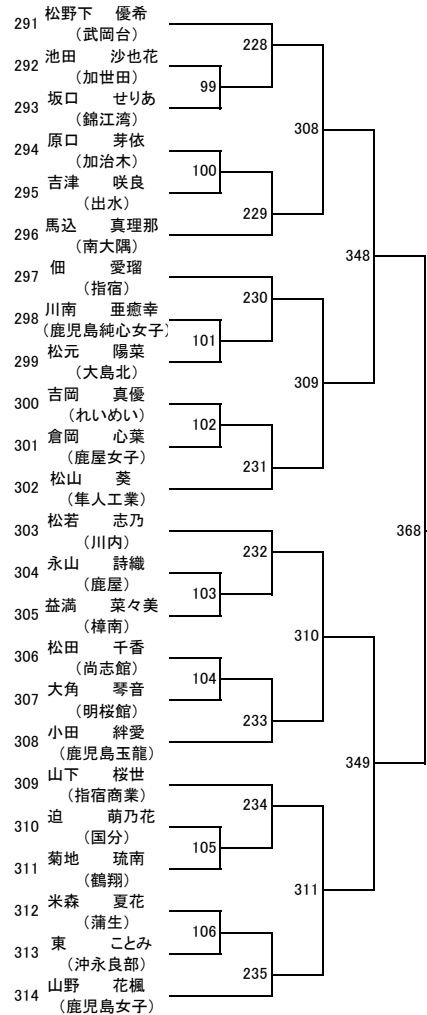

275 阿瀬知 陽
(尚志館)

276 畑中 梨咲
(鹿屋中央)

277 三島 愛美
(沖永良部)

278 宅万 歩花
(松陽)

279 横尾 悠華
(鶴翔)

280 園田 紅愛
(種子島中央)

281 森 遥佳
(加世田)

282 納 心優
(喜界)

283 和田 穂乃花
(鹿屋)

284 久保 真緒
(鳳凰)

285 原 唯奈
(国分)

286 吉田 美海
(曾於)

287 白濱 葵
(市来農芸)

288 坂元 葉樹
(大島北)

289 浦崎 美羽
(野田女子)

290 上村 星莉
(鹿児島女子)

第 13 ブロック

第 14 ブロック

第 15 ブロック

第 16 ブロック