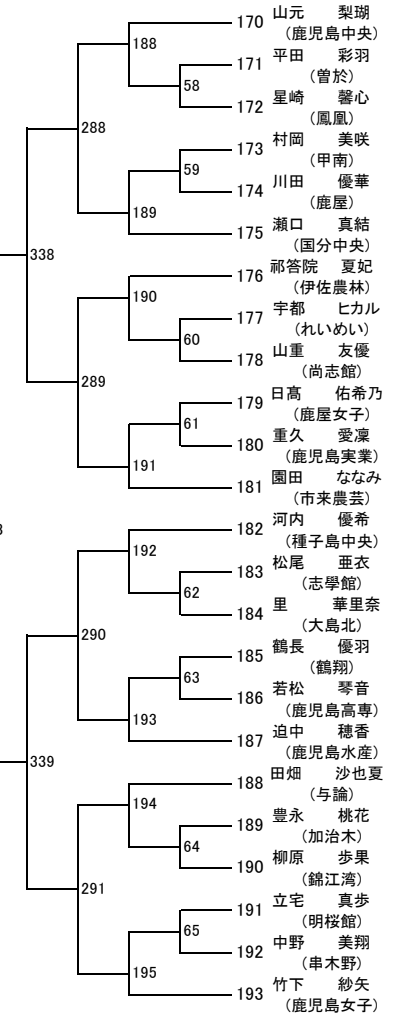

2022年度 高校新人戦：バドミントン： 女子団体

2022年度 高校新人戦：バドミントン：女子D

第 5 ブロック

第 6 ブロック

第 7 ブロック

第 8 ブロック

2022年度 高校新人戦：バドミントン：女子S

第 5 ブロック

第 6 ブロック

第 7 ブロック

第 8 ブロック

第9ブロック

194 古川 桜子
(鹿児島女子)

195 青崎 津奈美
(川内)

196 元田 彩音
(鹿児島玉龍)

197 田淵 ひかる
(南大隅)

198 福田 姫鞠
(出水商業)

199 竹田 梨乃
(大島北)

200 肝付 有理
(武岡台)

201 齊野平 星那
(鹿児島高専)

202 海江田 美月
(鶴翔)

203 小磯 侑里
(鳳凰)

204 屋島 菜那
(松陽)

205 内木場 ゆい
(川辺)

206 飯山 蓮聖
(串木野)

207 森蘭 理帆
(加世田)

208 中川路 愛
(鹿屋)

209 大八木 唯希
(鹿児島純心女子)

210 田中 彩月
(伊集院)

211 宮里 菜奈
(鹿児島南)

212 南之園 葵
(鹿児島工業)

213 山口 愛々
(野田女子)