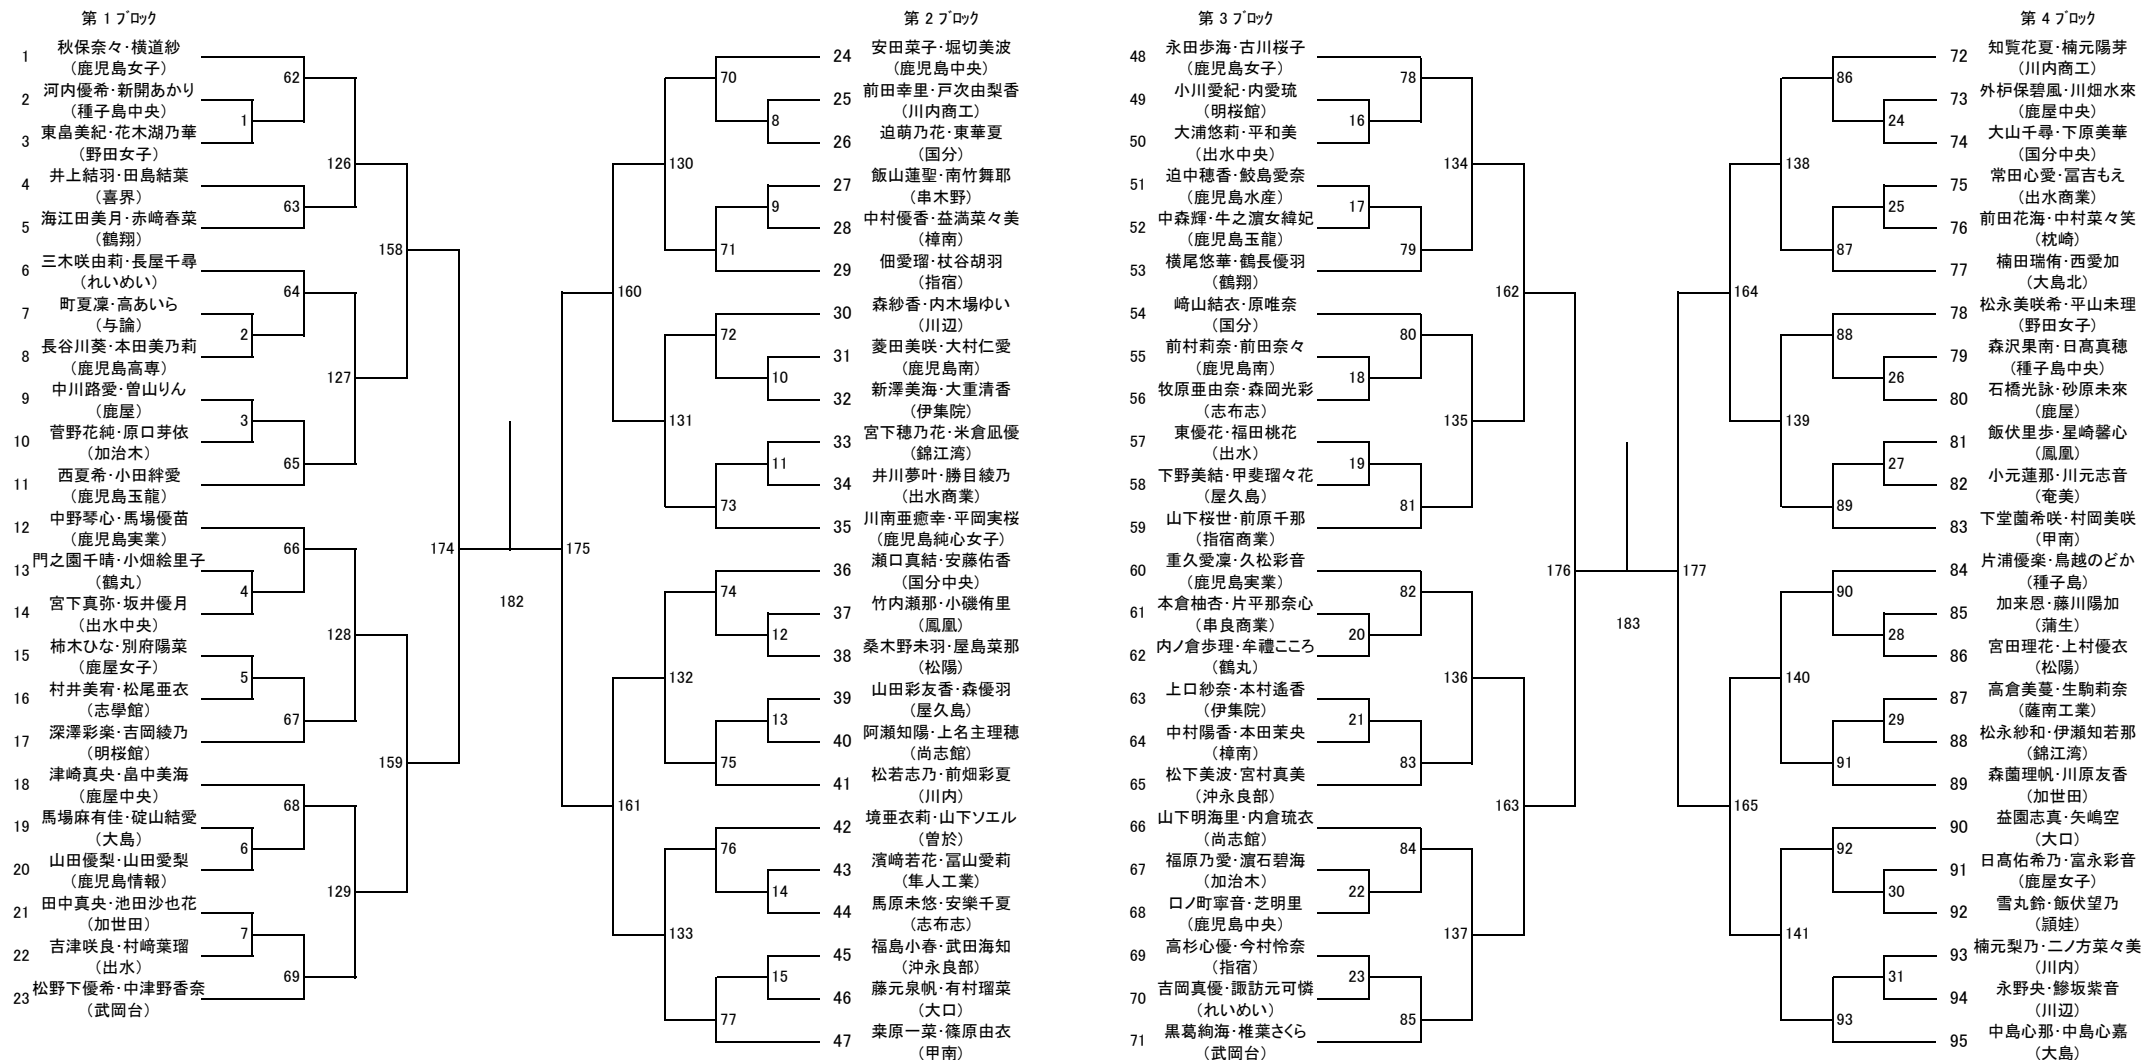

2022年度 高校新人戦：バドミントン： 女子団体

2022年度 高校新人戦：バドミントン：女子D

第 5 ブロック

第 6 ブロック

第 7 ブロック

第 8 ブロック

2022年度 高校新人戦：バドミントン：女子S

第 5 ブロック