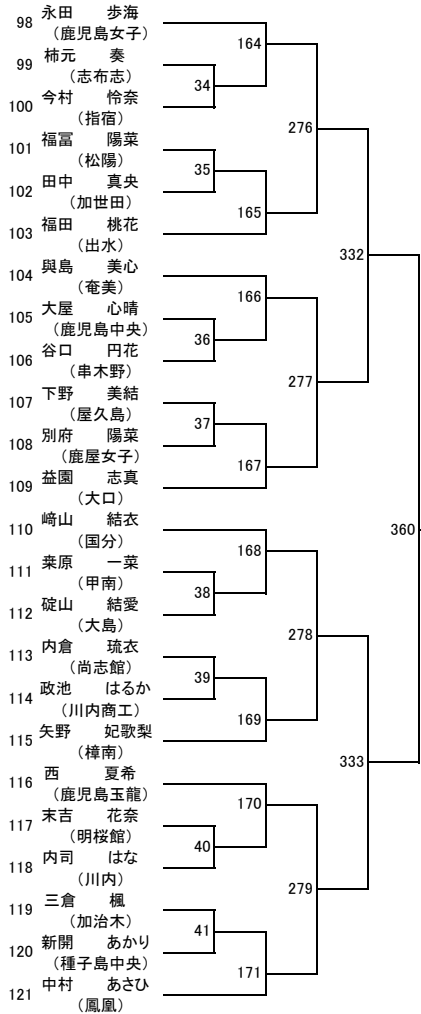

2022年度 高校新人戦：バドミントン： 女子団体

2022年度 高校新人戦：バドミントン：女子D

第 5 ブロック

第 6 ブロック

第 7 ブロック

第 8 ブロック

2022年度 高校新人戦：バドミントン：女子S

第 5 ブロック

第 6 ブロック

第 7 ブロック

第 8 ブロック

第9ブロック

194 古川 桜子
(鹿児島女子)

195 青崎 津奈美
(川内)

196 元田 彩音
(鹿児島玉龍)

197 田淵 ひかる
(南大隅)

198 福田 姫鞠
(出水商業)

199 竹田 梨乃
(大島北)

200 肝付 有理
(武岡台)

201 齊野平 星那
(鹿児島高専)

202 海江田 美月
(鶴翔)

203 小磯 侑里
(鳳凰)

204 屋島 菜那
(松陽)

205 内木場 ゆい
(川辺)