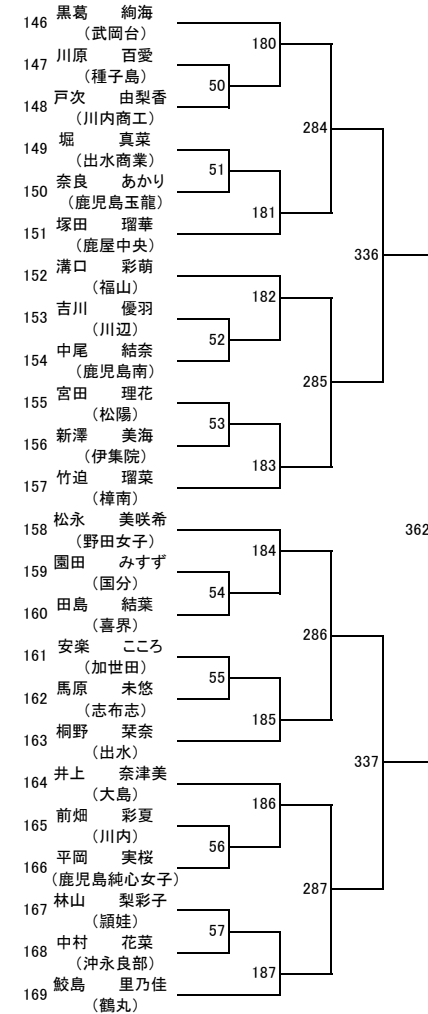

2022年度 高校新人戦：バドミントン： 女子団体

2022年度 高校新人戦：バドミントン：女子D

第 5 ブロック

第 6 ブロック

第 7 ブロック

第 8 ブロック

2022年度 高校新人戦：バドミントン：女子S

第 5 ブロック

第 6 ブロック

第 7 ブロック

第 8 ブロック

第9ブロック

194 古川 桜子
(鹿児島女子)

195 青崎 津奈美
(川内)

196 元田 彩音
(鹿児島玉龍)

197 田淵 ひかる
(南大隅)

198 福田 姫鞠
(出水商業)

199 竹田 梨乃
(大島北)

200 肝付 有理
(武岡台)

201 齊野平 星那
(鹿児島高専)

202 海江田 美月
(鶴翔)

203 小磯 侑里
(鳳凰)

204 屋島 菜那
(松陽)

205 内木場 ゆい
(川辺)