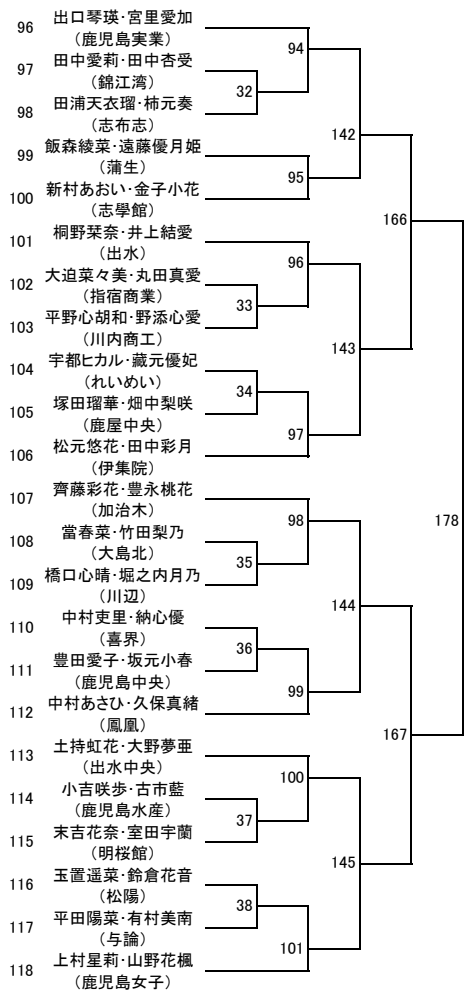

2022年度 高校新人戦：バドミントン： 女子団体

2022年度 高校新人戦：バドミントン：女子D

第 5 ブロック

第 6 ブロック

第 7 ブロック

第 8 ブロック

2022年度 高校新人戦：バドミントン：女子S

第 5 ブロック

第 6 ブロック

第 7 ブロック

第 8 ブロック

第9ブロック

194 古川 桜子
(鹿児島女子)

195 青崎 津奈美
(川内)

196 元田 彩音
(鹿児島玉龍)

197 田淵 ひかる
(南大隅)

198 福田 姫鞠
(出水商業)

199 竹田 梨乃
(大島北)

200 肝付 有理
(武岡台)

201 齊野平 星那
(鹿児島高専)

202 海江田 美月
(鶴翔)

203 小磯 侑里
(鳳凰)

204 屋島 菜那
(松陽)

205 内木場 ゆい
(川辺)