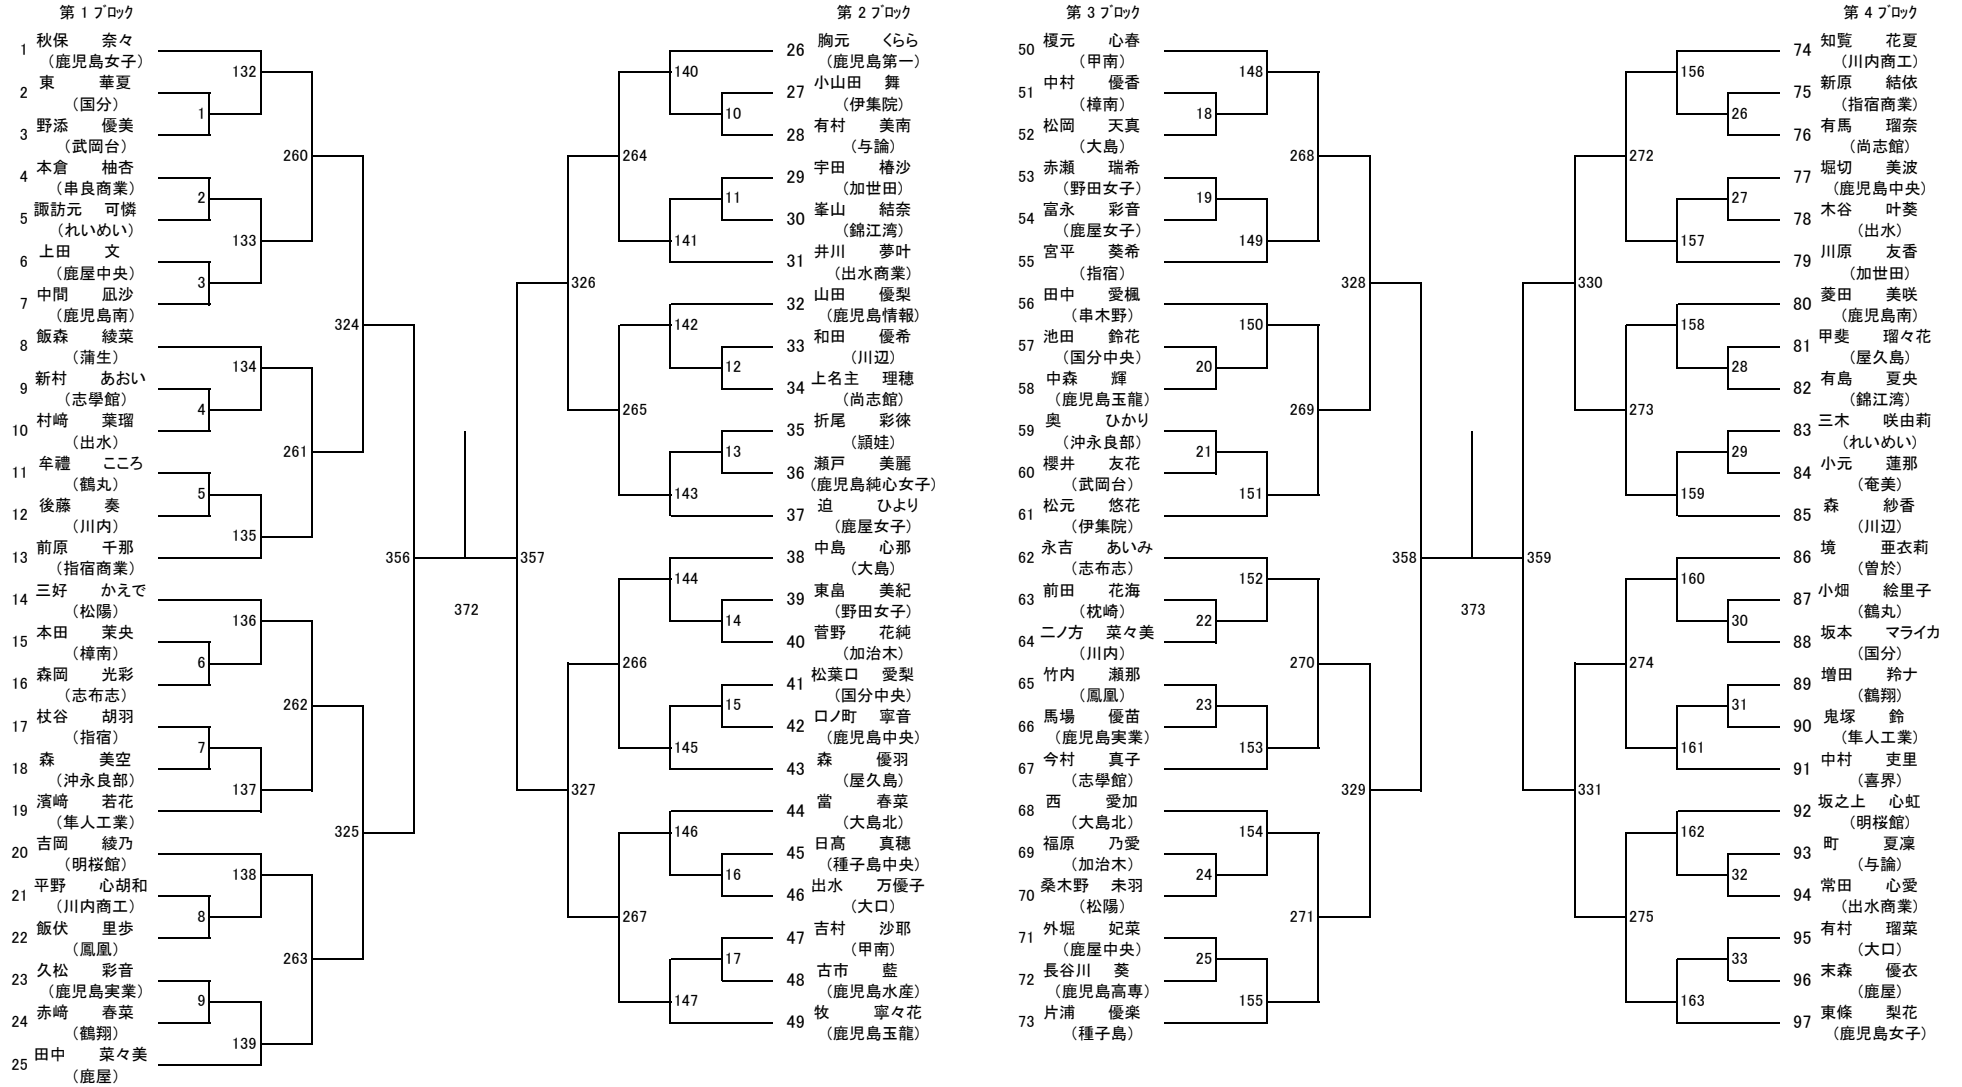

2022年度 高校新人戦：バドミントン： 女子団体

2022年度 高校新人戦：バドミントン：女子D

第 5 ブロック

第 6 ブロック

第 7 ブロック

第 8 ブロック

2022年度 高校新人戦：バドミントン：女子S

第 5 ブロック