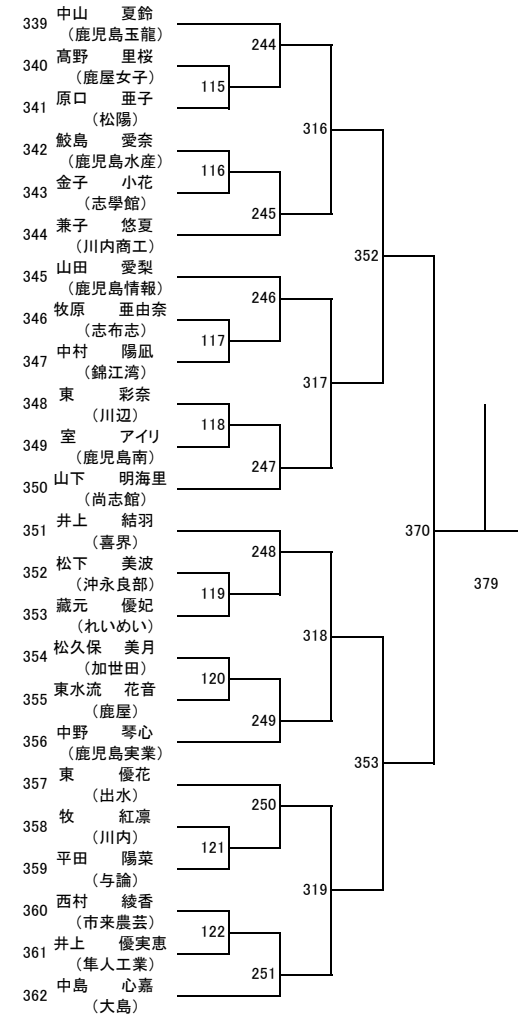

275 阿瀬知 陽
(尚志館)

276 畑中 梨咲
(鹿屋中央)

277 三島 愛美
(沖永良部)

278 宅万 歩花
(松陽)

279 横尾 悠華
(鶴翔)

280 園田 紅愛
(種子島中央)

281 森 遥佳
(加世田)

282 納 心優
(喜界)

283 和田 穂乃花
(鹿屋)

284 久保 真緒
(鳳凰)

285 原 唯奈
(国分)

286 吉田 美海
(曾於)

287 白濱 葵
(市来農芸)

288 坂元 葉樹
(大島北)

289 浦崎 美羽
(野田女子)

290 上村 星莉
(鹿児島女子)

第 13 ブロック

第 14 ブロック

第 15 ブロック

第 16 ブロック