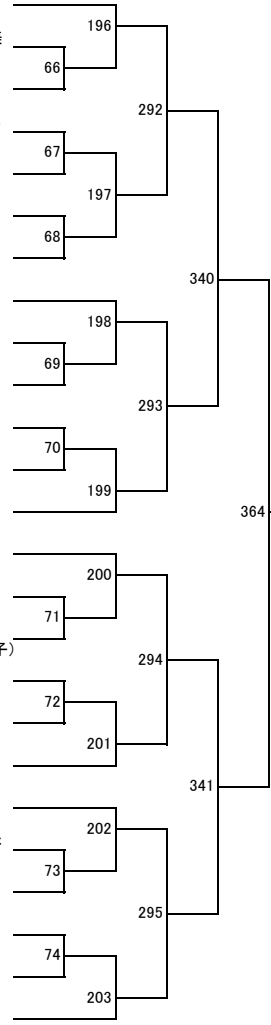

第9ブロック

194 古川 桜子
(鹿児島女子)

195 青崎 津奈美
(川内)

196 元田 彩音
(鹿児島玉龍)

197 田淵 ひかる
(南大隅)

198 福田 姫鞠
(出水商業)

199 竹田 梨乃
(大島北)

200 肝付 有理
(武岡台)

201 齊野平 星那
(鹿児島高専)

202 海江田 美月
(鶴翔)

203 小磯 侑里
(鳳凰)

204 屋島 菜那
(松陽)

205 内木場 ゆい
(川辺)

206 飯山 蓮聖
(串木野)

207 森蘭 理帆
(加世田)

208 中川路 愛
(鹿屋)

209 大八木 唯希
(鹿児島純心女子)

210 田中 彩月
(伊集院)

211 宮里 菜奈
(鹿児島南)

212 南之園 葵
(鹿児島工業)

213 山口 愛々
(野田女子)

214 濱迫 あや未
(諷娃)

215 蜂須賀 萌香
(加治木)

216 平石 莉緒
(屋久島)

217 永井 芹奈
(喜界)

218 宮里 愛加
(鹿児島実業)