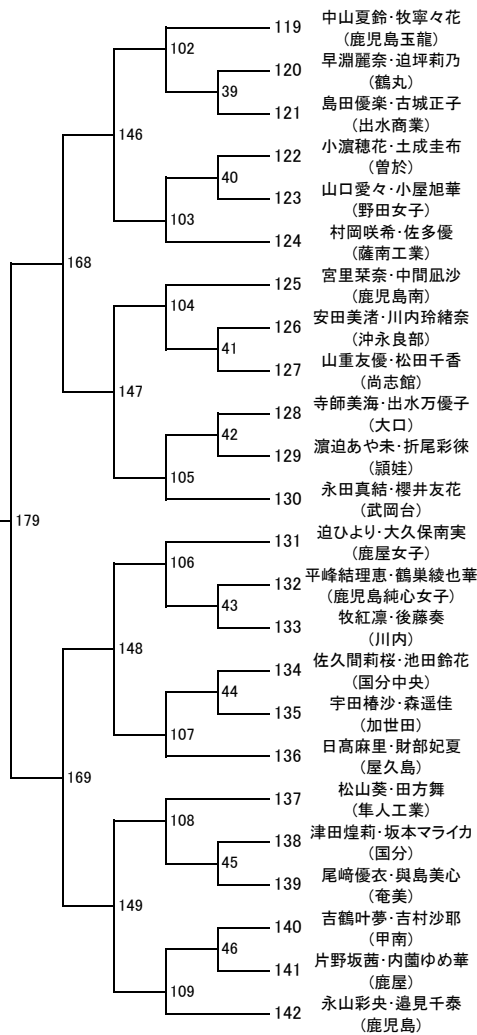

2022年度 高校新人戦：バドミントン： 女子団体

2022年度 高校新人戦：バドミントン：女子D

第 5 ブロック

第 6 ブロック

第 7 ブロック

第 8 ブロック

2022年度 高校新人戦：バドミントン：女子S

第 5 ブロック

第 6 ブロック

第 7 ブロック

第 8 ブロック

第9ブロック

194 古川 桜子
(鹿児島女子)

195 青崎 津奈美
(川内)

196 元田 彩音
(鹿児島玉龍)

197 田淵 ひかる
(南大隅)

198 福田 姫鞠
(出水商業)

199 竹田 梨乃
(大島北)

200 肝付 有理
(武岡台)

201 齊野平 星那
(鹿児島高専)

202 海江田 美月
(鶴翔)

203 小磯 侑里
(鳳凰)

204 屋島 菜那
(松陽)

205 内木場 ゆい
(川辺)

206 飯山 蓮聖
(串木野)

207 森蘭 理帆
(加世田)

208 中川路 愛
(鹿屋)

209 大八木 唯希
(鹿児島純心女子)

210 田中 彩月
(伊集院)

211 宮里 菜奈
(鹿児島南)

212 南之園 葵
(鹿児島工業)

213 山口 愛々
(野田女子)