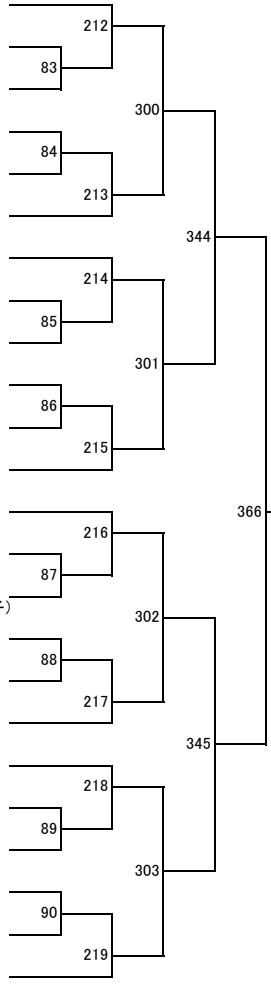

2022年度 高校新人戦：バドミントン： 女子団体

2022年度 高校新人戦：バドミントン：女子D

第 5 ブロック

第 6 ブロック

第 7 ブロック

第 8 ブロック

2022年度 高校新人戦：バドミントン：女子S

第 5 ブロック

第 6 ブロック

第 7 ブロック

第 8 ブロック

第9ブロック

194 古川 桜子
(鹿児島女子)

195 青崎 津奈美
(川内)

196 元田 彩音
(鹿児島玉龍)

197 田淵 ひかる
(南大隅)

206 飯山 蓮聖
(串木野)

207 森蘭 理帆
(加世田)

208 中川路 愛
(鹿屋)

209 大八木 唯希
(鹿児島純心女子)

210 田中 彩月
(伊集院)

211 宮里 菜奈
(鹿児島南)

212 南之園 葵
(鹿児島工業)

213 山口 愛々
(野田女子)

260 椎葉 さくら
(武岡台)

261 上原 叶愛
(鹿児島実業)

262 室田 宇蘭
(明桜館)

263 小吉 咲歩
(鹿児島水産)

264 下茂 美来
(鹿児島情報)

265 川元 志音
(奄美)

266 上口 紗奈
(伊集院)

第12ブロック