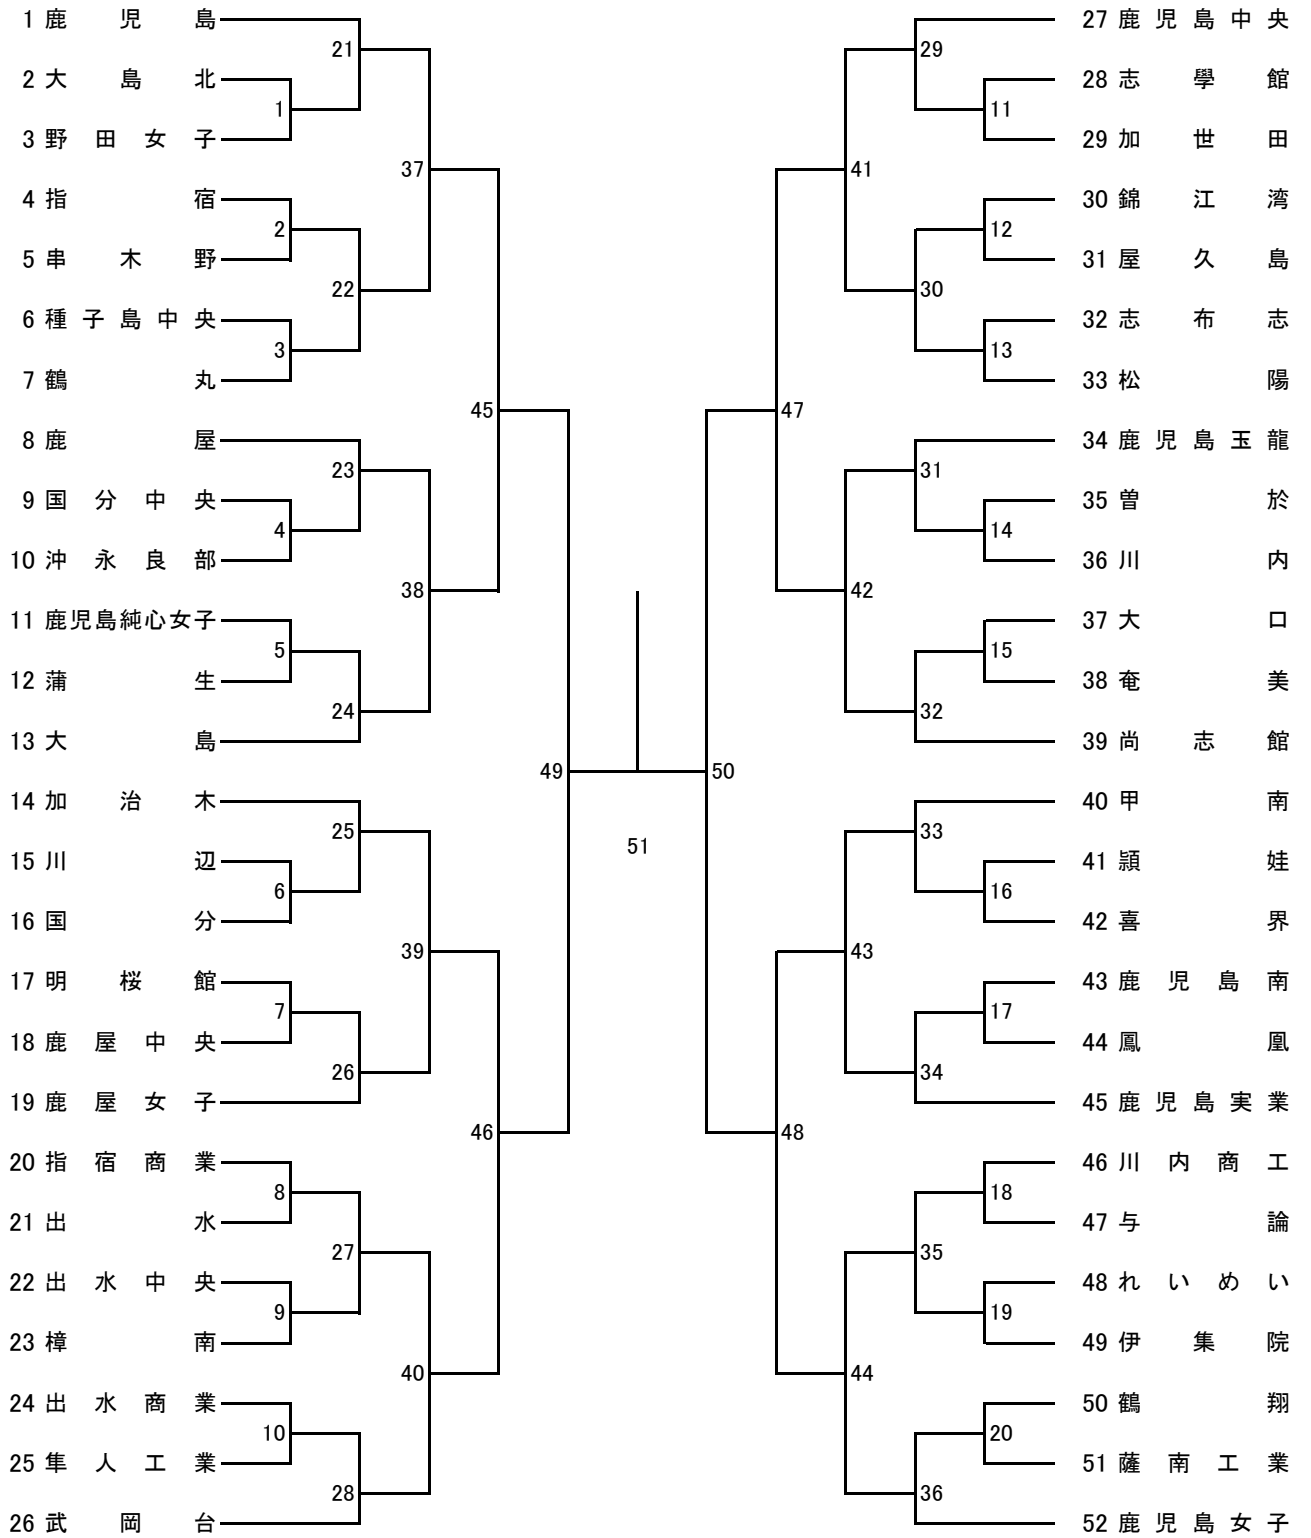

2022年度 高校新人戦：バドミントン： 女子団体

2022年度 高校新人戦：バドミントン：女子D

第 5 ブロック

第 6 ブロック

第 7 ブロック

第 8 ブロック

2022年度 高校新人戦：バドミントン：女子S

第 5 ブロック