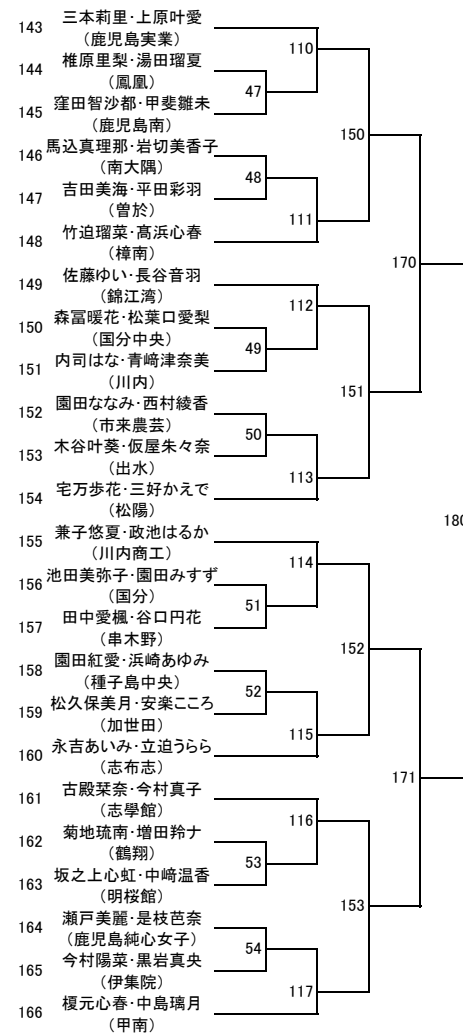

2022年度 高校新人戦：バドミントン： 女子団体

2022年度 高校新人戦：バドミントン：女子D

第 5 ブロック

第 6 ブロック

第 7 ブロック

第 8 ブロック

2022年度 高校新人戦：バドミントン：女子S

第 5 ブロック

第 6 ブロック

第 7 ブロック

第 8 ブロック

第9ブロック

194 古川 桜子
(鹿児島女子)

195 青崎 津奈美
(川内)

196 元田 彩音
(鹿児島玉龍)

197 田淵 ひかる
(南大隅)

198 福田 姫鞠
(出水商業)

199 竹田 梨乃
(大島北)

200 肝付 有理
(武岡台)

201 齊野平 星那
(鹿児島高専)

202 海江田 美月
(鶴翔)

203 小磯 侑里
(鳳凰)

204 屋島 菜那
(松陽)

205 内木場 ゆい
(川辺)