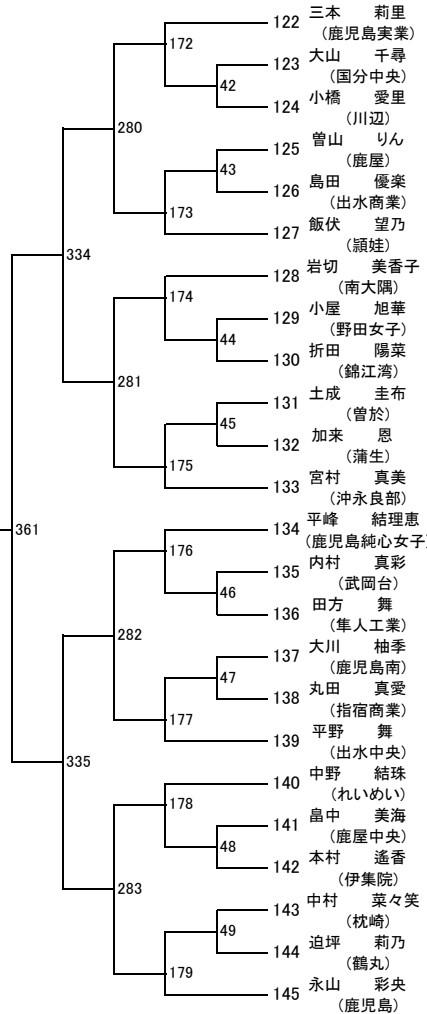

2022年度 高校新人戦：バドミントン： 女子団体

2022年度 高校新人戦：バドミントン：女子D

第 5 ブロック

第 6 ブロック

第 7 ブロック

第 8 ブロック

2022年度 高校新人戦：バドミントン：女子S

第 5 ブロック

第 6 ブロック

第 7 ブロック

第 8 ブロック

第9ブロック

194 古川 桜子
(鹿児島女子)

195 青崎 津奈美
(川内)

196 元田 彩音
(鹿児島玉龍)

197 田淵 ひかる
(南大隅)

198 福田 姫鞠
(出水商業)

199 竹田 梨乃
(大島北)

200 肝付 有理
(武岡台)

201 齊野平 星那
(鹿児島高専)

202 海江田 美月
(鶴翔)

203 小磯 侑里
(鳳凰)

204 屋島 菜那
(松陽)

205 内木場 ゆい
(川辺)

206 飯山 蓮聖
(串木野)

207 森蘭 理帆
(加世田)

208 中川路 愛
(鹿屋)

209 大八木 唯希
(鹿児島純心女子)

210 田中 彩月
(伊集院)

211 宮里 菜奈
(鹿児島南)

212 南之園 葵
(鹿児島工業)

213 山口 愛々
(野田女子)