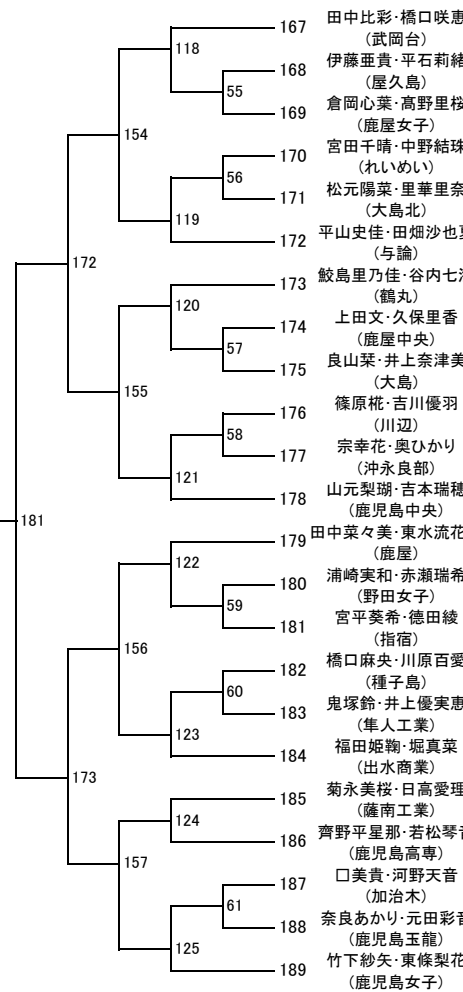

2022年度 高校新人戦：バドミントン： 女子団体

2022年度 高校新人戦：バドミントン：女子D

第 5 ブロック

第 6 ブロック

第 7 ブロック

第 8 ブロック

2022年度 高校新人戦：バドミントン：女子S

第 5 ブロック

第 6 ブロック

第 7 ブロック

第 8 ブロック

第9ブロック

194 古川 桜子
(鹿児島女子)

195 青崎 津奈美
(川内)

196 元田 彩音
(鹿児島玉龍)

197 田淵 ひかる
(南大隅)

198 福田 姫鞠
(出水商業)

199 竹田 梨乃
(大島北)

200 肝付 有理
(武岡台)

201 齊野平 星那
(鹿児島高専)

202 海江田 美月
(鶴翔)

203 小磯 侑里
(鳳凰)

204 屋島 菜那
(松陽)

205 内木場 ゆい
(川辺)

206 飯山 蓮聖
(串木野)

207 森蘭 理帆
(加世田)

208 中川路 愛
(鹿屋)

209 大八木 唯希
(鹿児島純心女子)

210 田中 彩月
(伊集院)

211 宮里 菜奈
(鹿児島南)

212 南之園 葵
(鹿児島工業)

213 山口 愛々
(野田女子)