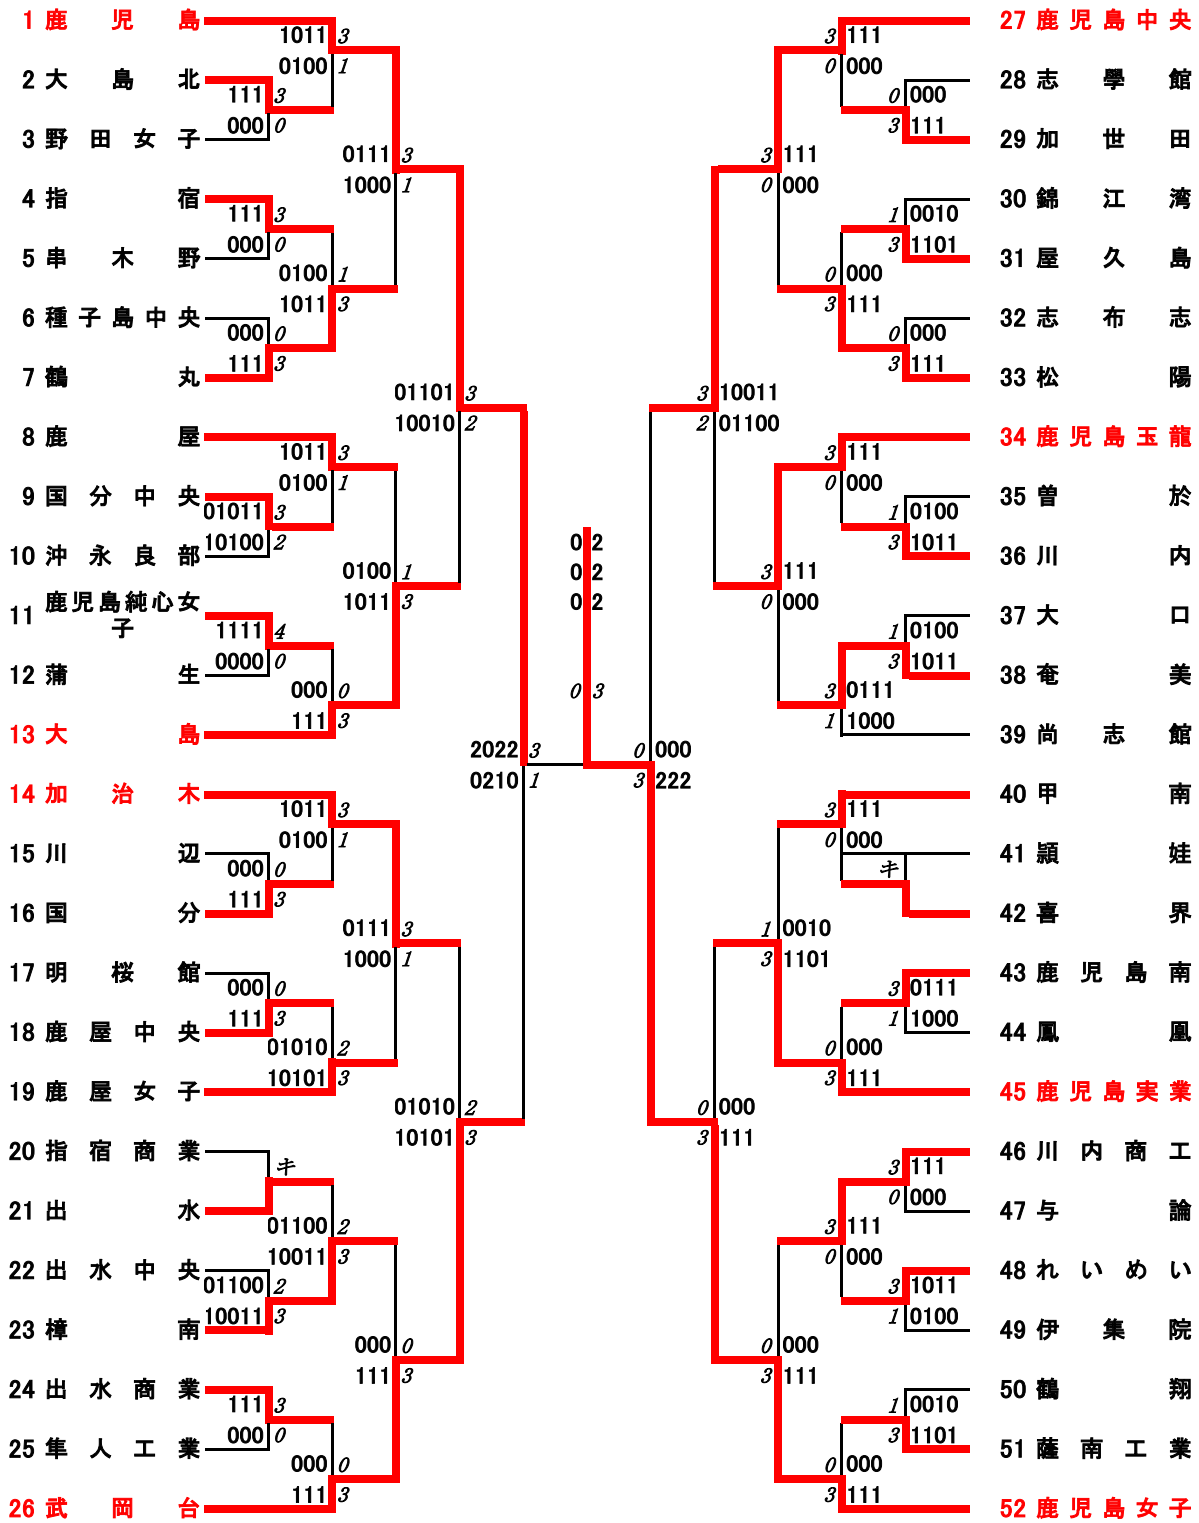

2022年度 高校新人戦：バドミントン：女子団体

名前の赤色はベスト 8

決勝戦：鹿児島女子 ③対0 鹿児島
 3位決定戦：武岡台 ③対1 鹿児島中央

女子団体T団体

回戦	試合No.	勝者名(チーム名)	スコア			敗者名(チーム名)
1 回戦	1	大島北	③ - 0			野田女子
	複1	楠田 瑞侑 當 春菜	①	21 - 10	0	松永 美咲希 平山 未理
	複2	竹田 梨乃 松元 陽菜	①	21 - 13	0	赤瀬 瑞希 小屋 旭華
	単1	西 愛加	①	21 - 19	0	山口 愛々
	単2	楠田 瑞侑		-		松永 美咲希
	単3	當 春菜		-		浦崎 実和
1 回戦	2	指宿	③ - 0			串木野
	複1	佃 愛瑠 杖谷 胡羽	①	21 - 18	0	飯山 蓮聖 南竹 舞耶
	複2	宮平 葵希 徳田 綾	①	21 - 12	0	田中 愛楓 谷口 円花
	単1	今村 怜奈	①	21 - 10	0	中野 美翔
	単2	宮平 葵希		-		飯山 蓮聖
	単3	佃 愛瑠		-		田中 愛楓
1 回戦	3	鶴丸	③ - 0			種子島中央
	複1	鮫島 里乃佳 谷内 七海	①	21 - 9	0	園田 紅愛 浜崎 あゆみ
	複2	小畑 絵里子 牟禮 ころ	①	21 - 19	0	河内 優希 森沢 果南
	単1	門之園 千晴	①	21 - 2	0	日高 真穂
	単2	鮫島 里乃佳		-		河内 優希
	単3	谷内 七海		-		森沢 果南
1 回戦	4	国分中央	③ - 2			沖永良部
	複1	瀬口 真結 安藤 佑香	0	19 - 21	①	松下 美波 宮村 真美
	複2	佐久間 莉桜 池田 鈴花	①	21 - 17	0	奥 ひかり 川内 玲緒奈
	単1	森富 暖花	0	12 - 21	①	宗 幸花
	単2	安藤 佑香	①	21 - 14	0	松下 美波
	単3	瀬口 真結	①	21 - 18	0	宮村 真美

女子団体T団体

回戦	試合No.	勝者名(チーム名)	スコア			敗者名(チーム名)
1 回戦	5	鹿児島純心女子	④ - 0			蒲生
	複1	平峰 結理恵 鶴巢 綾也華	①	21 - 12	0	飯森 綾菜 遠藤 優月姫
	複2	川南 亜癒幸 平岡 実桜	①	21 - 15	0	藤川 陽加 米森 夏花
	単1	大八木 唯希	①	21 - 8	0	加来 恩
	単2	平峰 結理恵	①	21 - 10	0	飯森 綾菜
	単3	川南 亜癒幸		-		藤川 陽加
1 回戦	6	国分	③ - 0			川辺
	複1	崎山 結衣 迫 萌乃花	①	21 - 8	0	篠原 栞 吉川 優羽
	複2	津田 煌莉 東 華夏	①	21 - 15	0	向江 奏 東 彩奈
	単1	原 唯奈	①	21 - 6	0	内木場 ゆい
	単2	崎山 結衣		-		篠原 栞
	単3	迫 萌乃花		-		吉川 優羽
1 回戦	7	鹿屋中央	③ - 0			明桜館
	複1	津崎 真央 畠中 美海	①	21 - 4	0	深澤 彩楽 吉岡 綾乃
	複2	塚田 瑠華 畑中 梨咲	①	21 - 14	0	坂之上 心虹 中崎 温香
	単1	上田 文	①	21 - 8	0	末吉 花奈
	単2	津崎 真央		-		中崎 温香
	単3	畠中 美海		-		坂之上 心虹
1 回戦	8	出水	-			指宿商業
	複1			-		
	複2			-		
	単1			-		
	単2			-		
	単3			-		