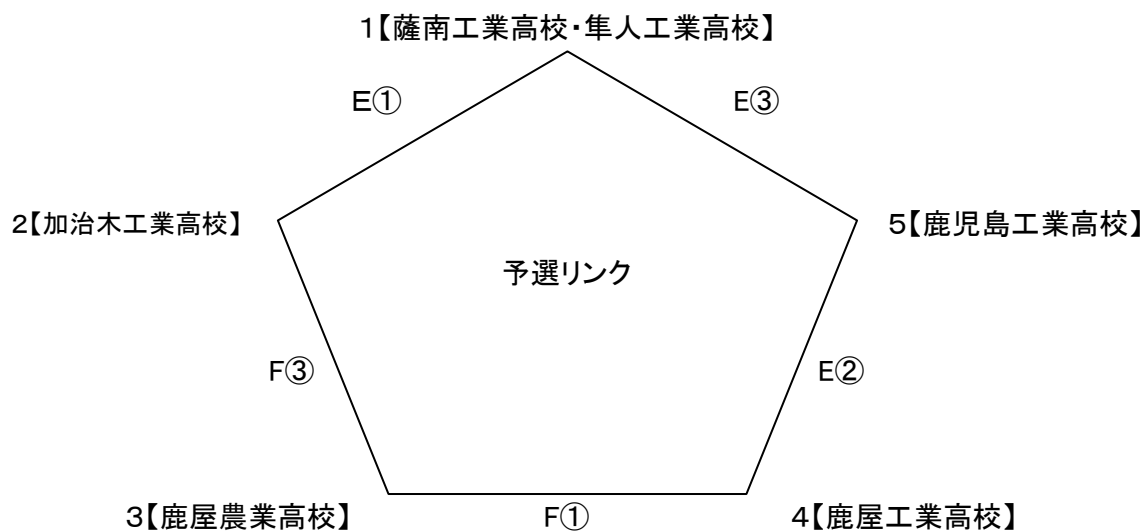

# 第41回鹿児島県高等学校新人ソフトボール競技大会

## 【 男子組合せ 】

10/29 予選リンク

(会場) E・F 東市来総合運動公園

試合時間 ①9:30～ ②11:00～ ③12:30～ ※E③とF③は同時に始める

10/30 決勝トーナメント

(会場) E・F 東市来総合運動公園

試合時間 ①10:00～ ②12:00～ 競技終了後閉会式