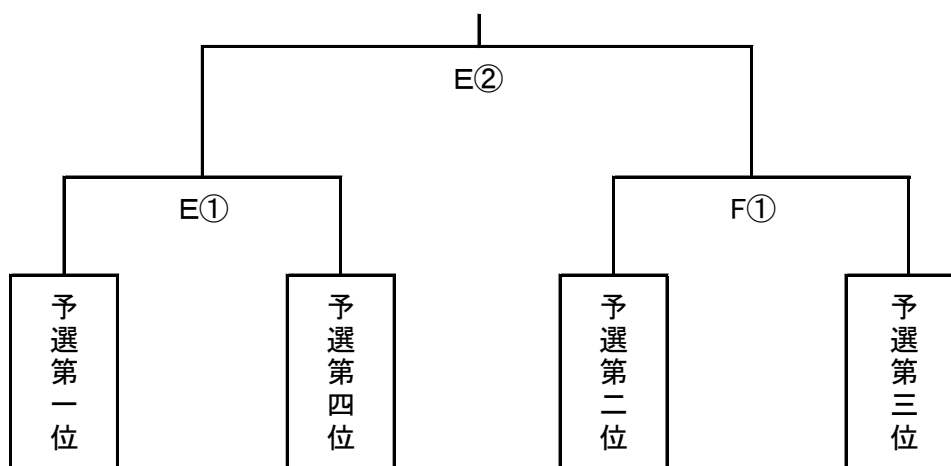

## 【 男子組合せ 】

10/29 予選リンク

(会場) E・F 東市来総合運動公園

試合時間 ①9:30～ ②11:00～ ③12:30～ ※E③とF③は同時に始める

10/30 決勝トーナメント

(会場) E・F 東市来総合運動公園

試合時間 ①10:00～ ②12:00～ 競技終了後閉会式