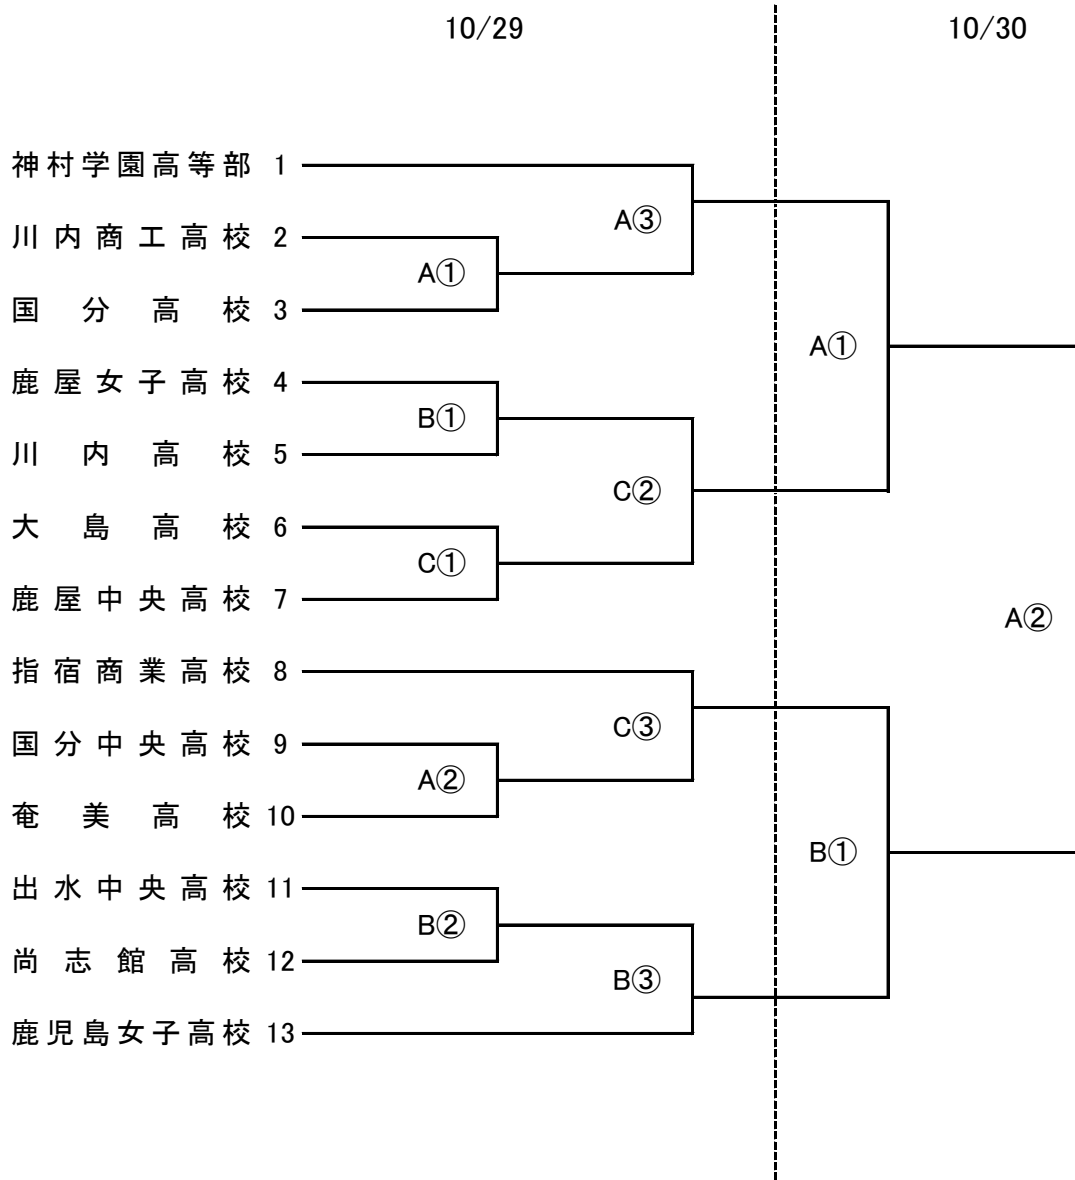

第41回鹿児島県高等学校新人ソフトボール競技大会

【 女子組合せ 】

(会場) A・B・C : 東市来総合運動公園

10/29 ①9:30~ ②11:00~ ③12:30~

10/30 ①10:00~ ②12:00~ 競技終了後閉会式