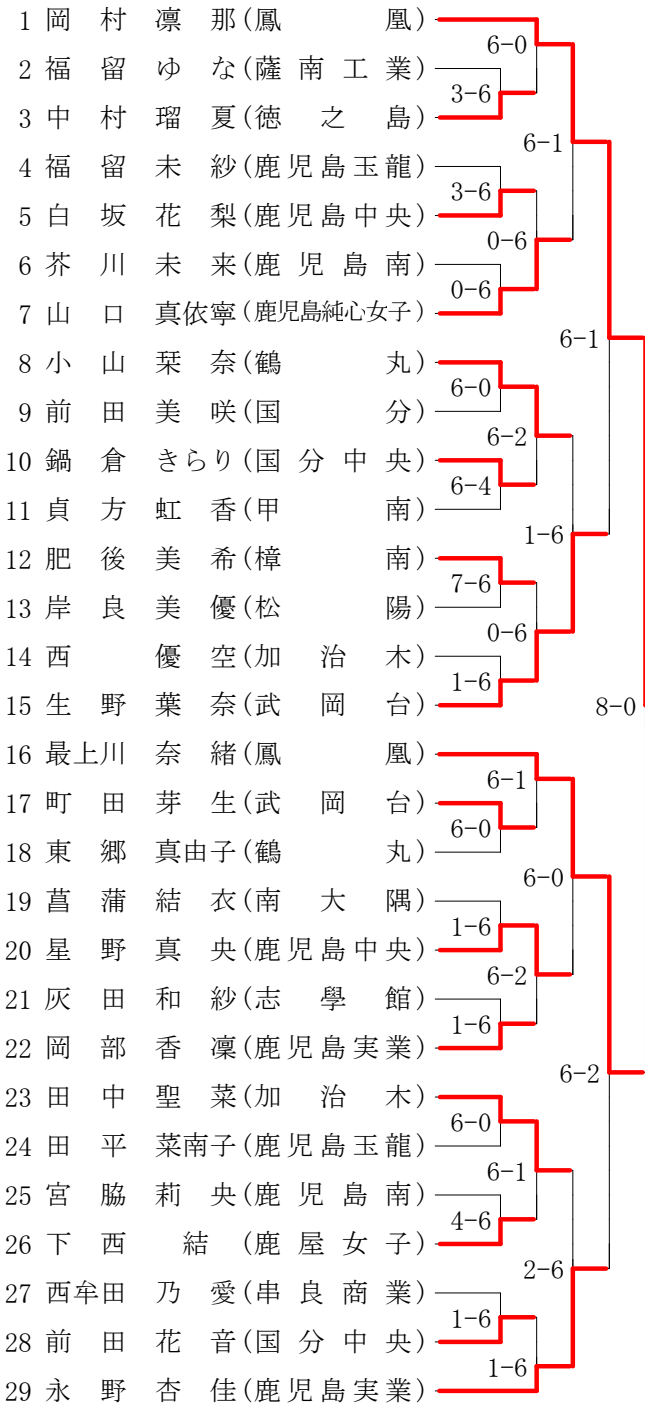

2022年度 新人戦 団体:女子 :テニス

第1ブロック

第2ブロック

第3ブロック

第4ブロック

# 2022年度 新人戦 女子 : シングルス ベスト 32 (参加組数 : 113) : テニス

名前の( )は学年 スコアの中の( )はタイブレークポイント

第1ブロック

第2ブロック

# 2022年度 新人戦 女子 : ダブルス ベスト 16 (参加組数 : 62) : テニス

名前の( )は学年 スコアの中の( )はタイブレークポイント