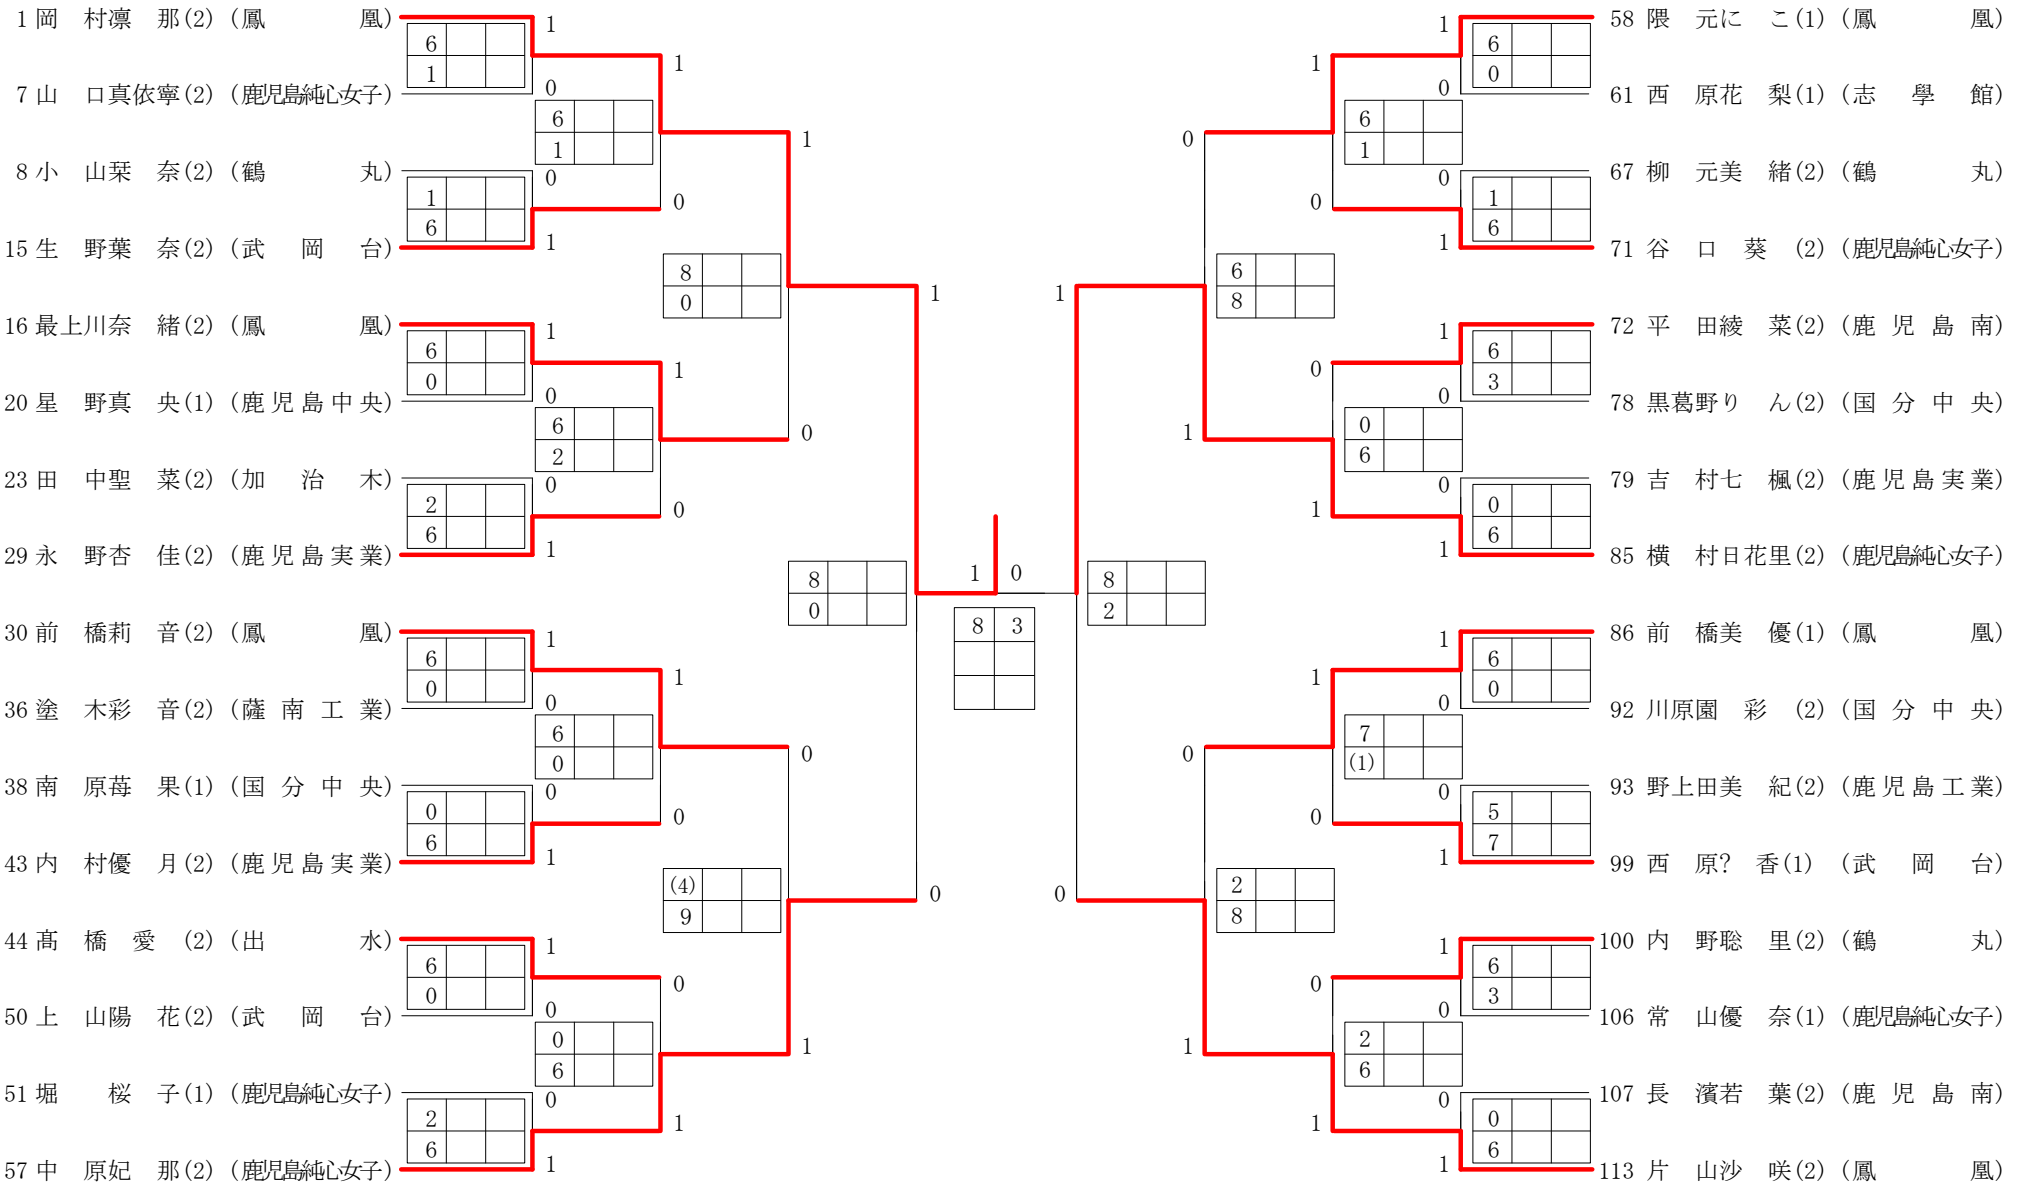

2022年度 新人戦 団体:女子 :テニス

第1ブロック

第2ブロック

第3ブロック

第4ブロック

# 2022年度 新人戦 女子 : シングルス ベスト 32 (参加組数 : 113) : テニス

名前の( )は学年 スコアの中の( )はタイブレークポイント

第1ブロック

第2ブロック

# 2022年度 新人戦 女子 : ダブルス ベスト 16 (参加組数 : 62) : テニス

名前の( )は学年 スコアの中の( )はタイブレークポイント