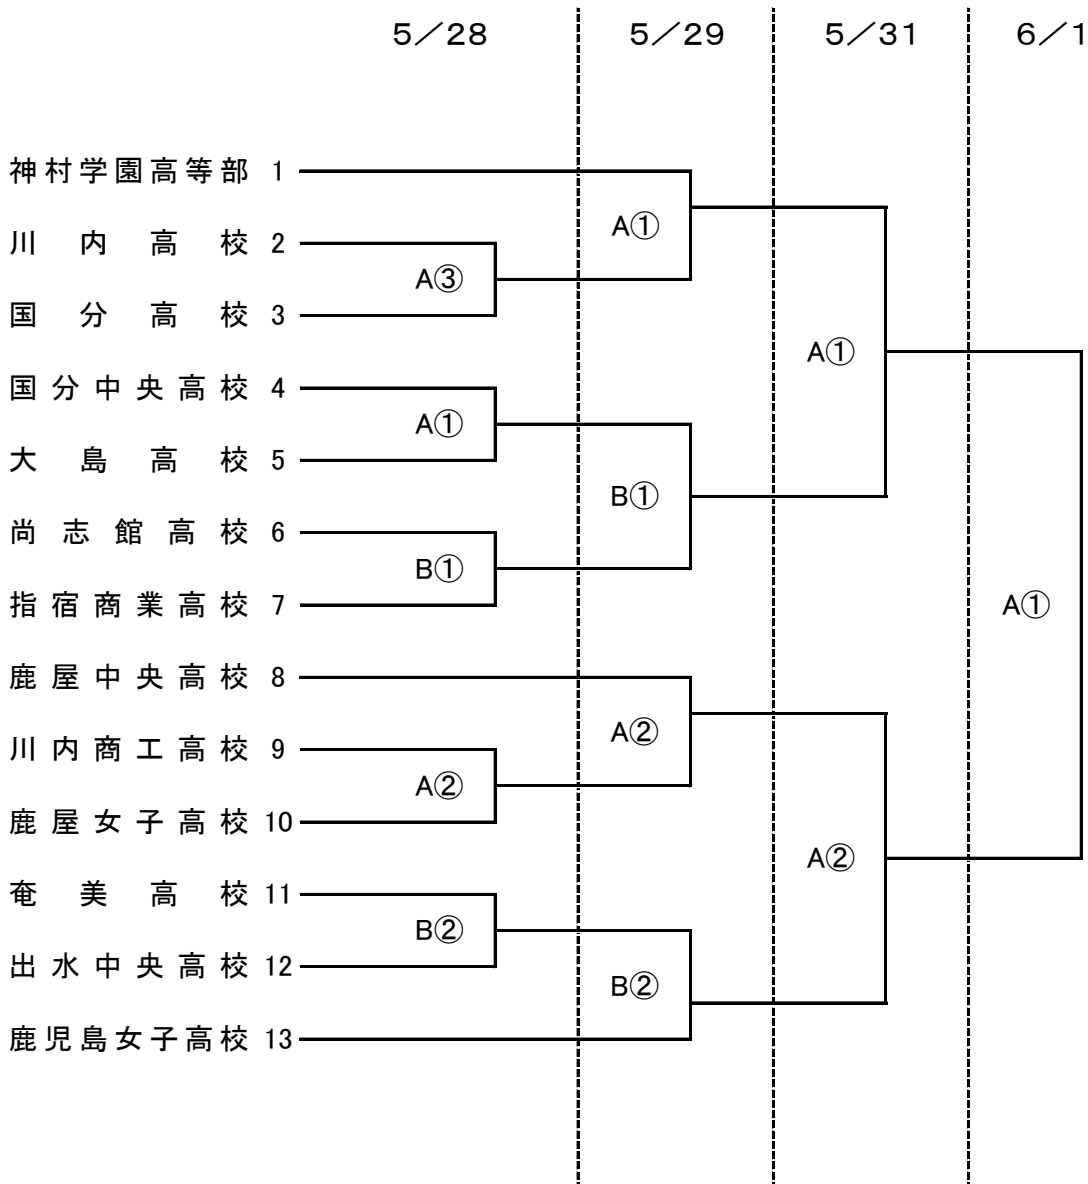

第74回鹿児島県高等学校女子ソフトボール大会

【 女子組合せ 】

(会場) A・B : 東市来総合運動公園

5/28 ①9:30~ ②11:00~ ③12:30~

5/29 ①9:30~ ②11:00~

5/31 ①10:00~ ②12:00~

6/1 ①10:00~ 競技終了後閉会式