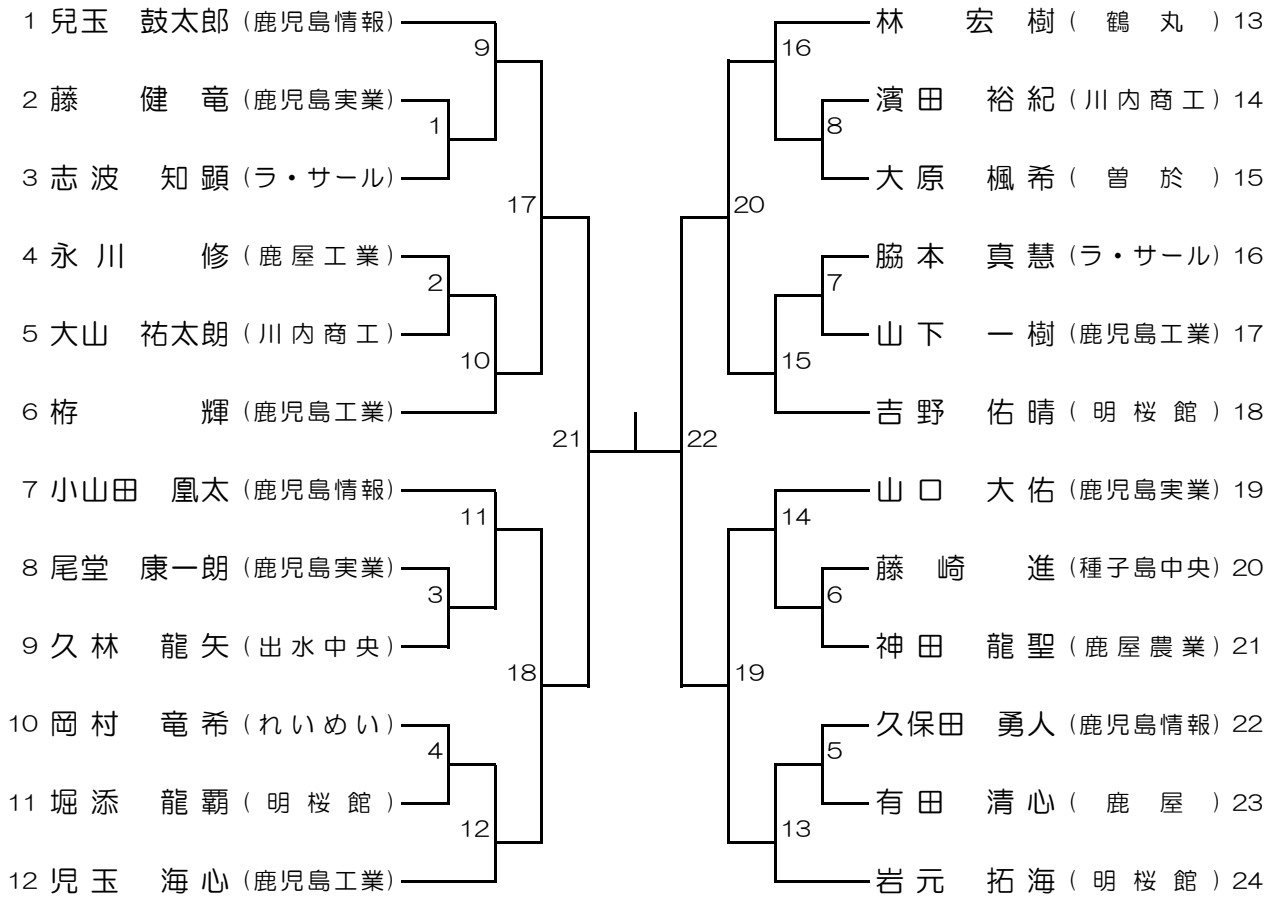

男子団体

女子団体

60Kg級

66Kg級

73Kg級

81Kg級

90Kg級

100Kg級

100Kg超級

48kg級

52kg級

57kg級

63kg級

70kg級

78kg級

78kg超級