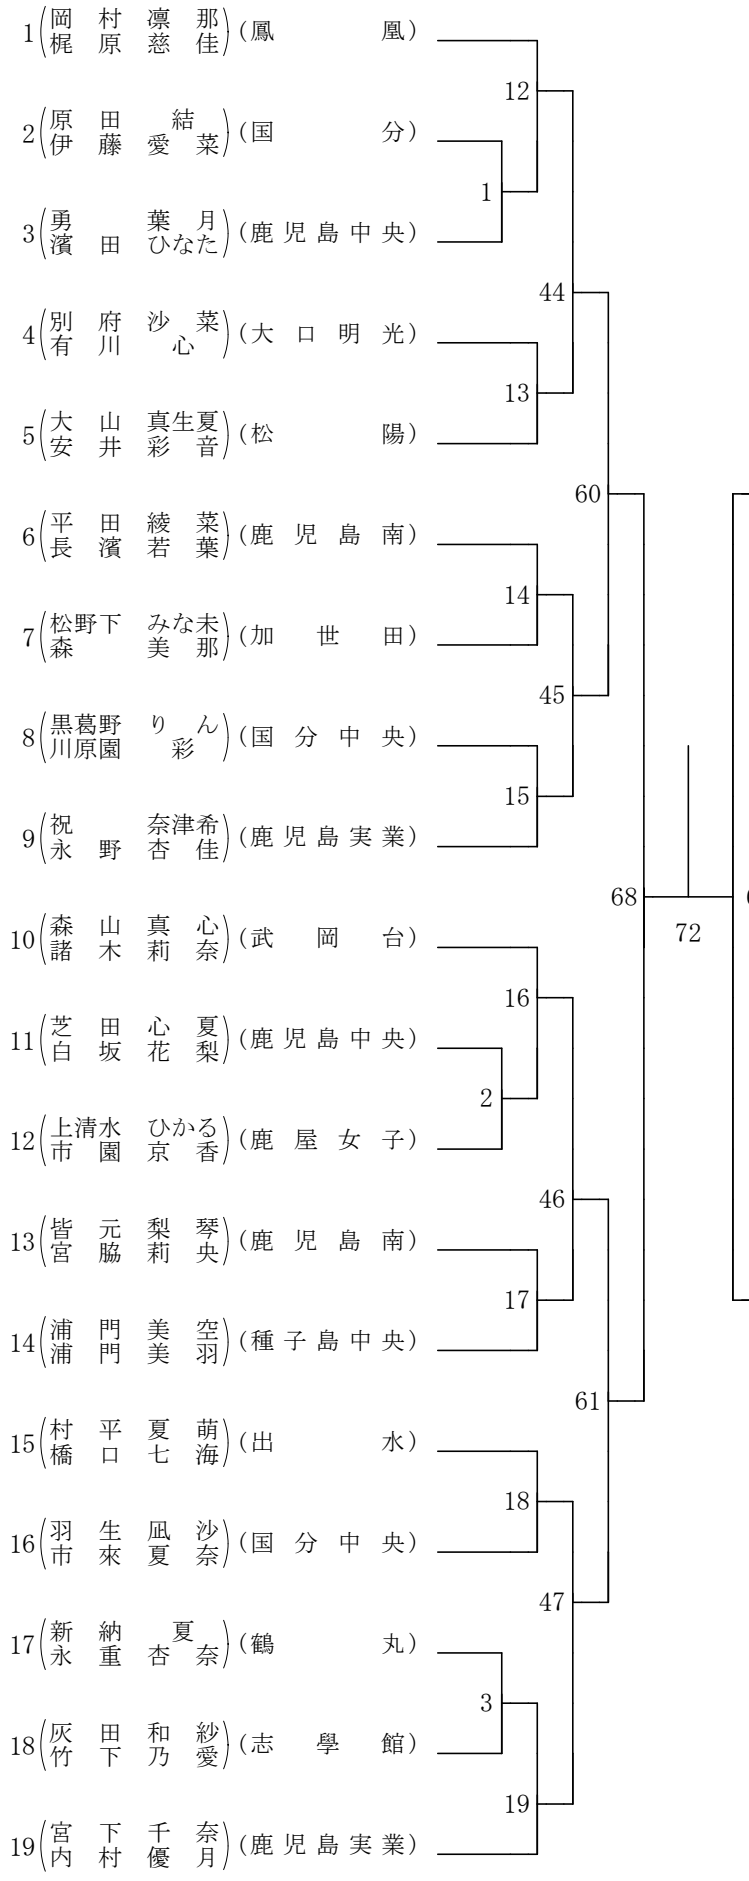

2022年度 高校総体 団体：女子 テニス

第 1 ブロック

第 2 ブロック

第 3 ブロック

女子シングルス

第 4 ブロック

第1ブロック

第2ブロック

第 3 ブロック

女子ダブルス

第 4 ブロック