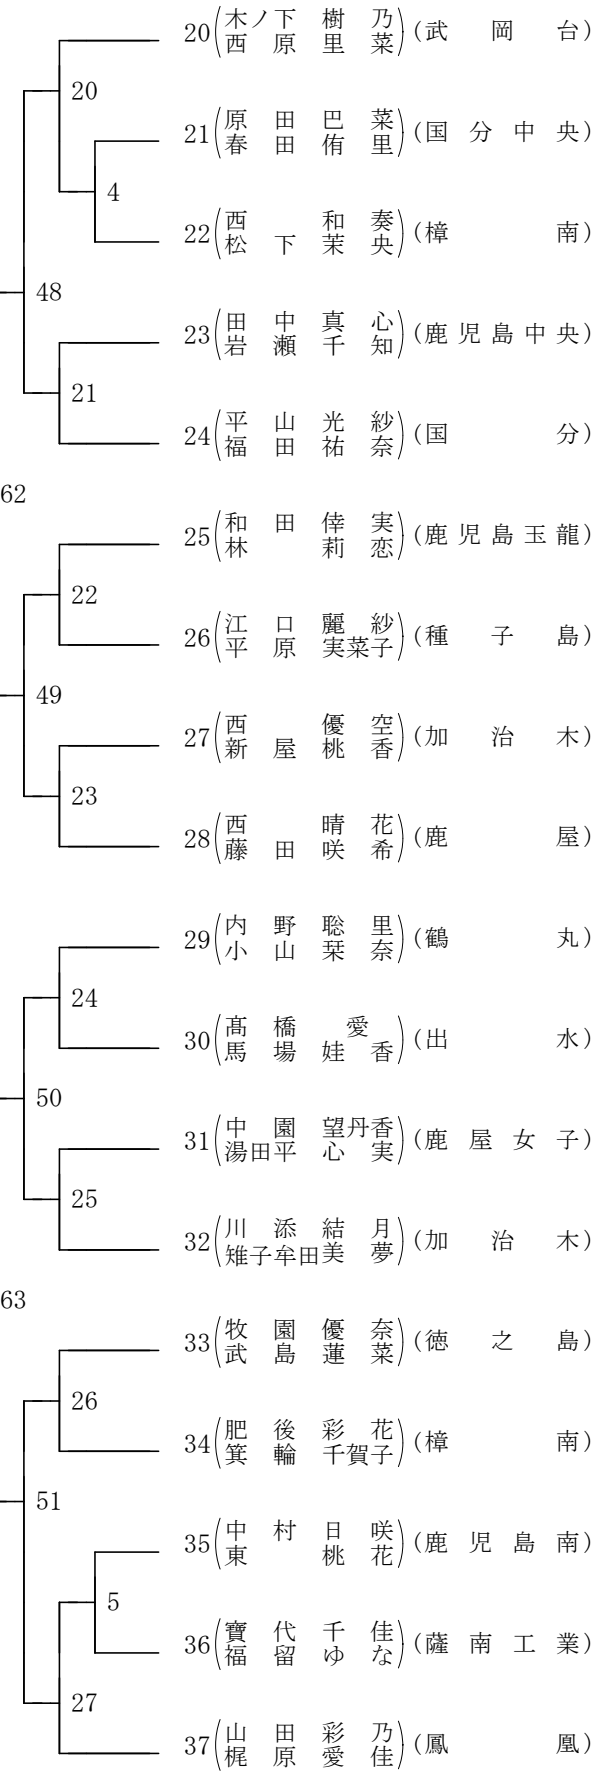

2022年度 高校総体 団体：女子 テニス

第 1 ブロック

第 2 ブロック

第 3 ブロック

女子シングルス

第 4 ブロック

第1ブロック

第2ブロック

第 3 ブロック

女子ダブルス

第 4 ブロック