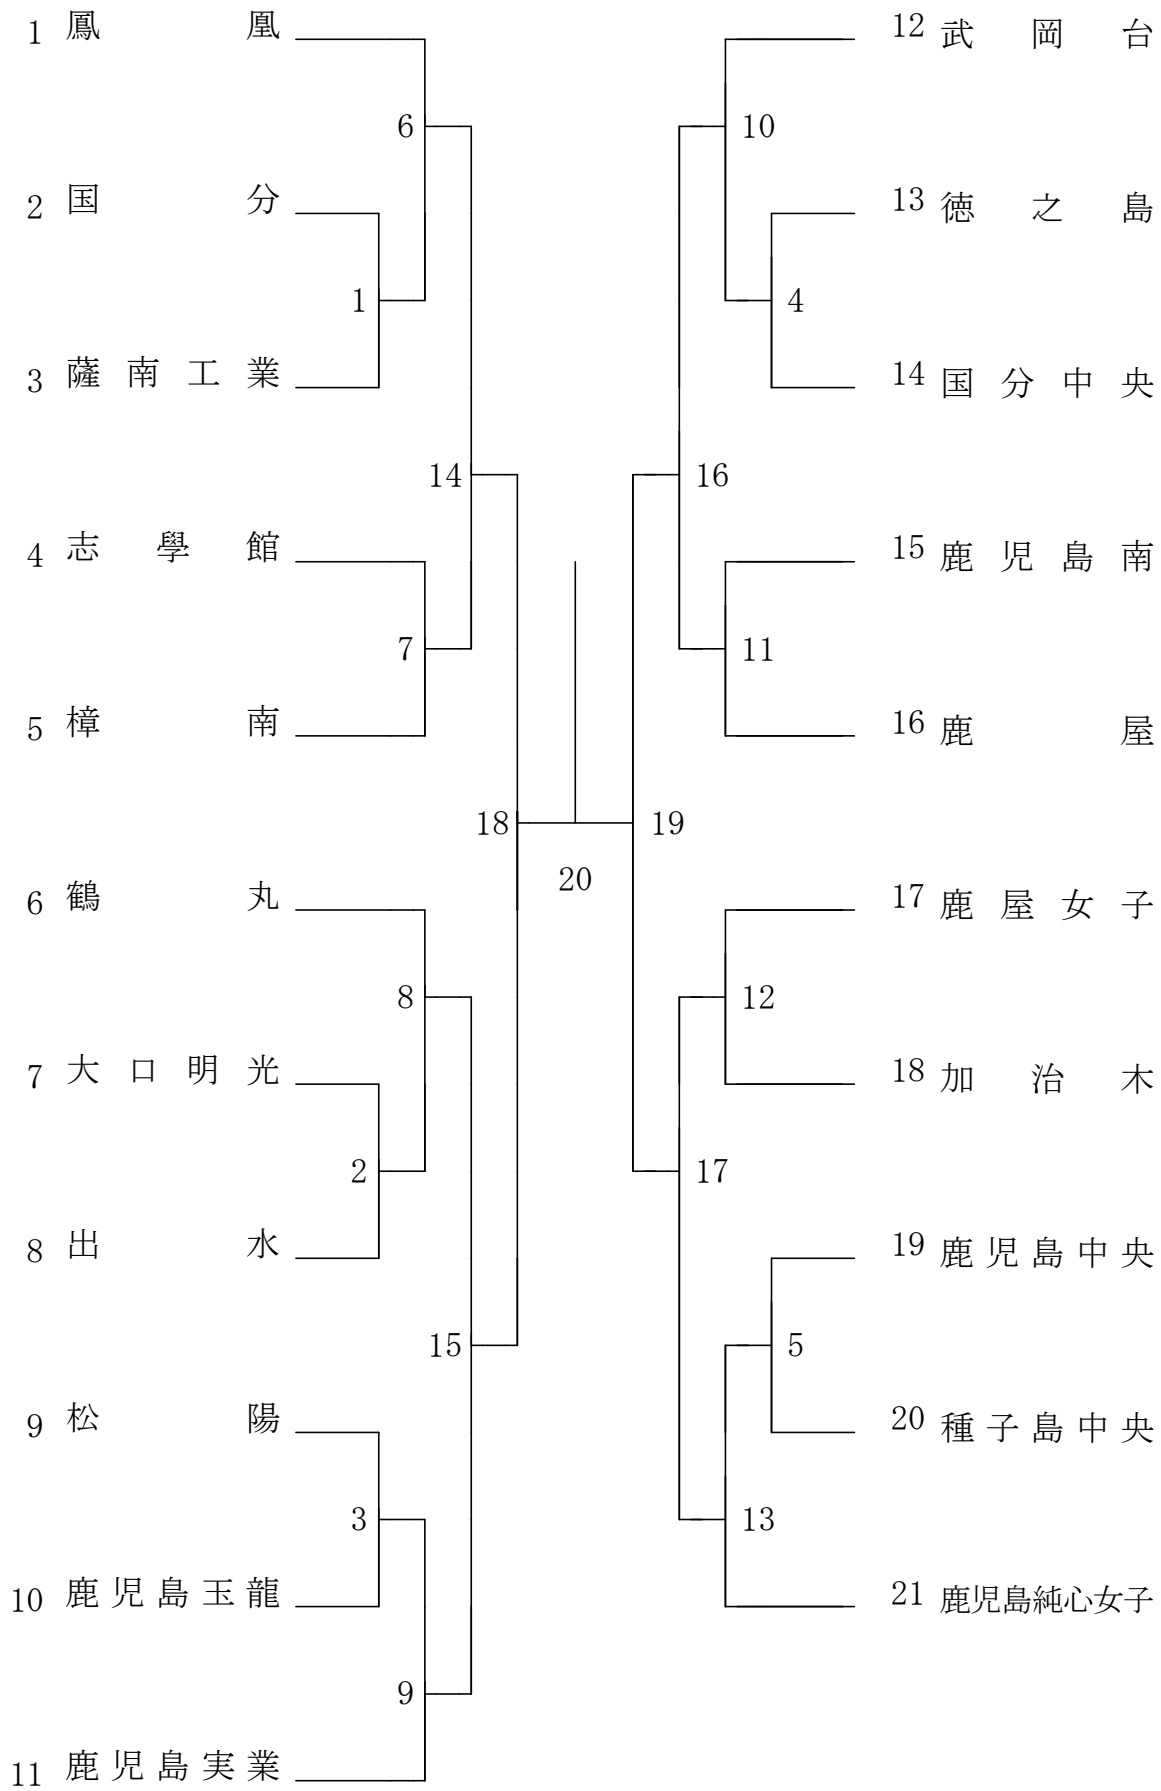

2022年度 高校総体 団体：女子 テニス

第 1 ブロック

第 2 ブロック

第 3 ブロック

女子シングルス

第 4 ブロック

第1ブロック

第2ブロック

第 3 ブロック

女子ダブルス

第 4 ブロック