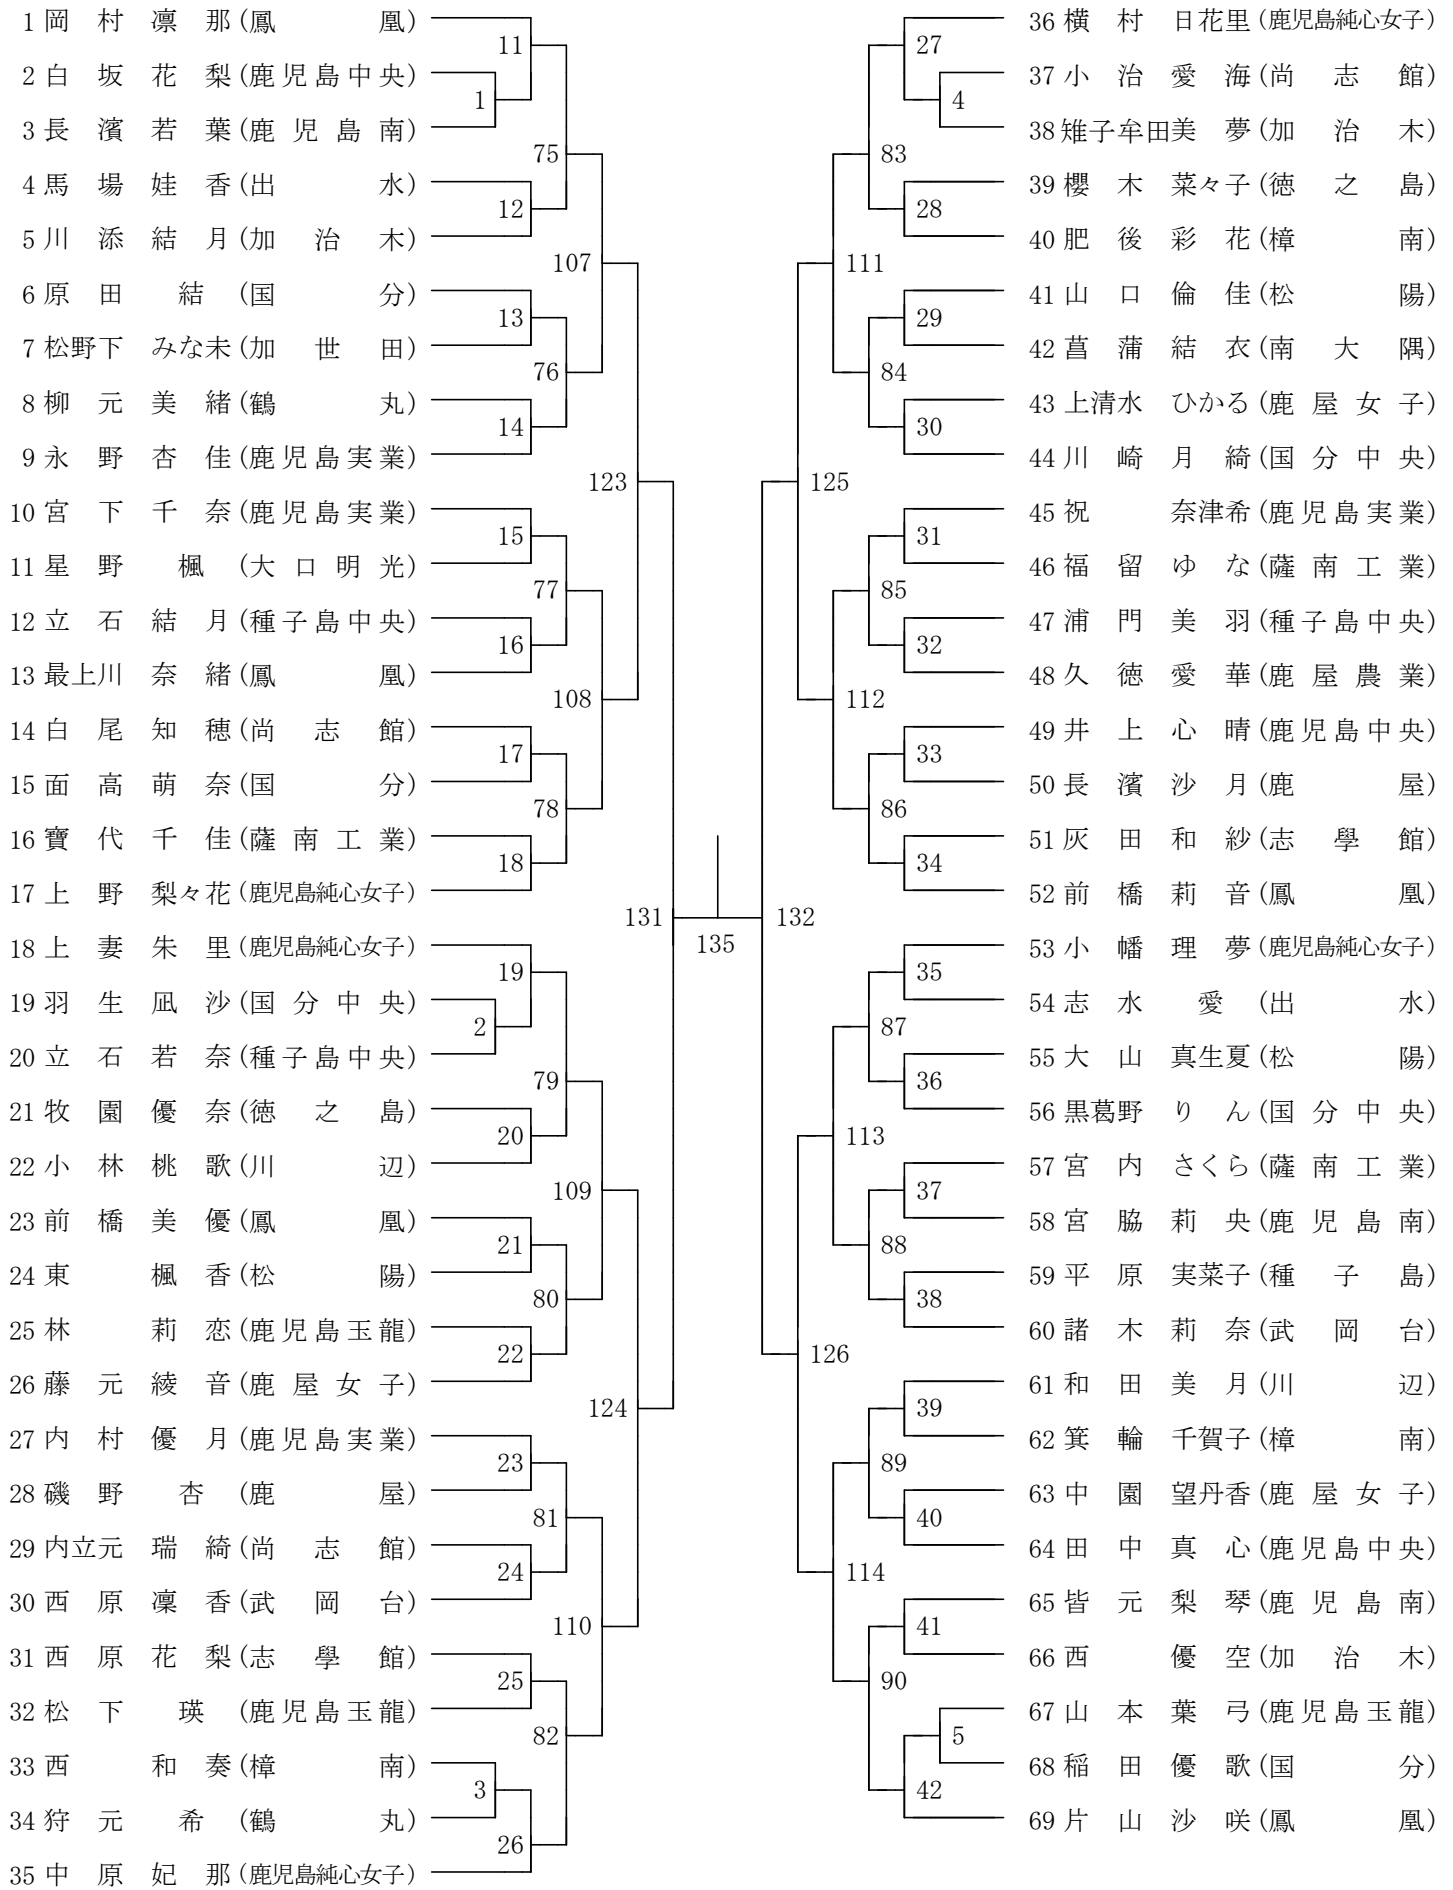

2022年度 高校総体 団体：女子 テニス

第 1 ブロック

第 2 ブロック

第 3 ブロック

女子シングルス

第 4 ブロック

第1ブロック

第2ブロック

第 3 ブロック

女子ダブルス

第 4 ブロック