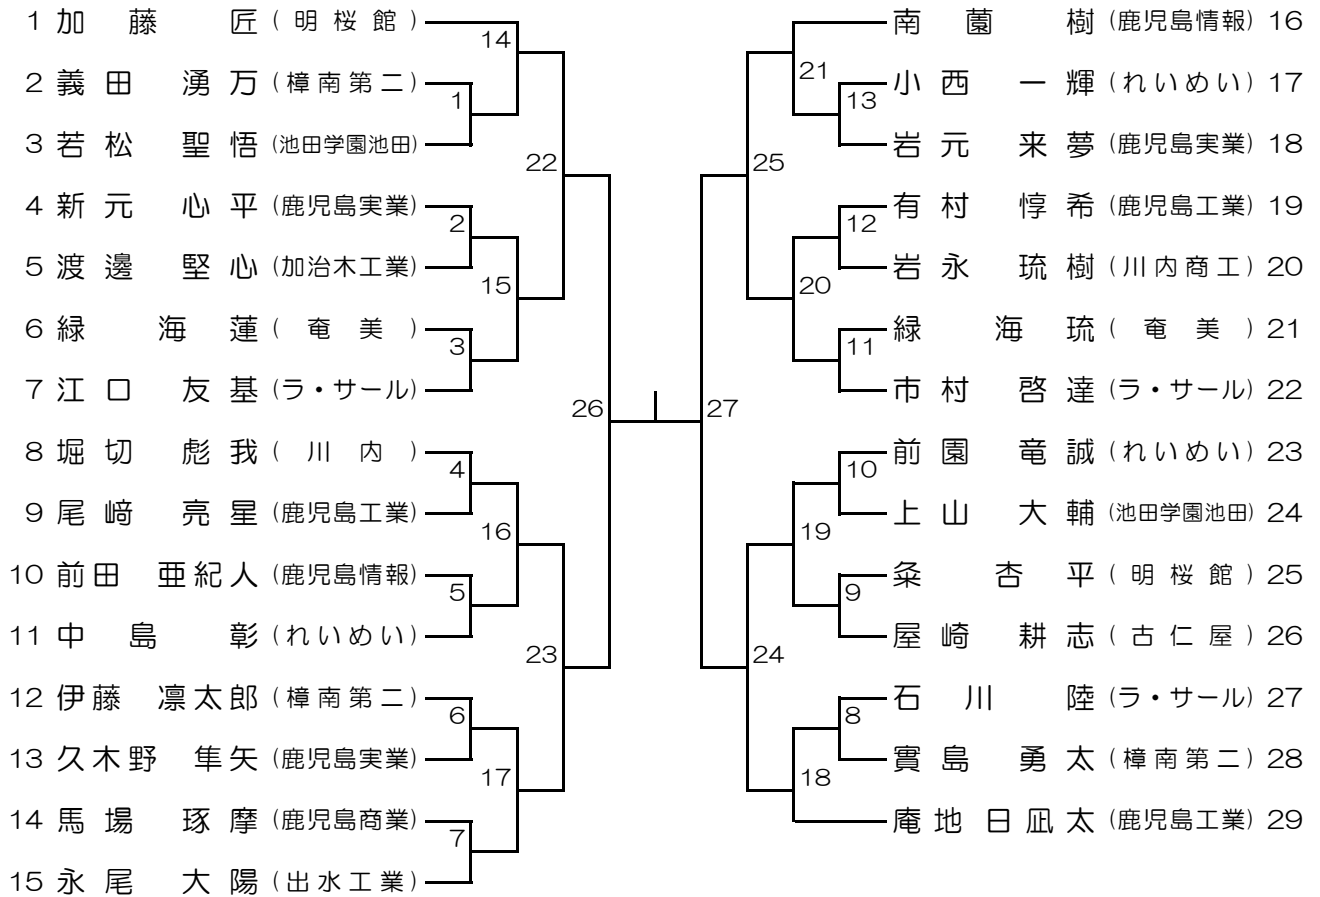

男子団体

女子団体

60Kg級

66Kg級

73Kg級

81Kg級

90Kg級

100Kg級

100Kg超級

48Kg級

52Kg級

57Kg級

63Kg級

70Kg級

78Kg級

78Kg超級