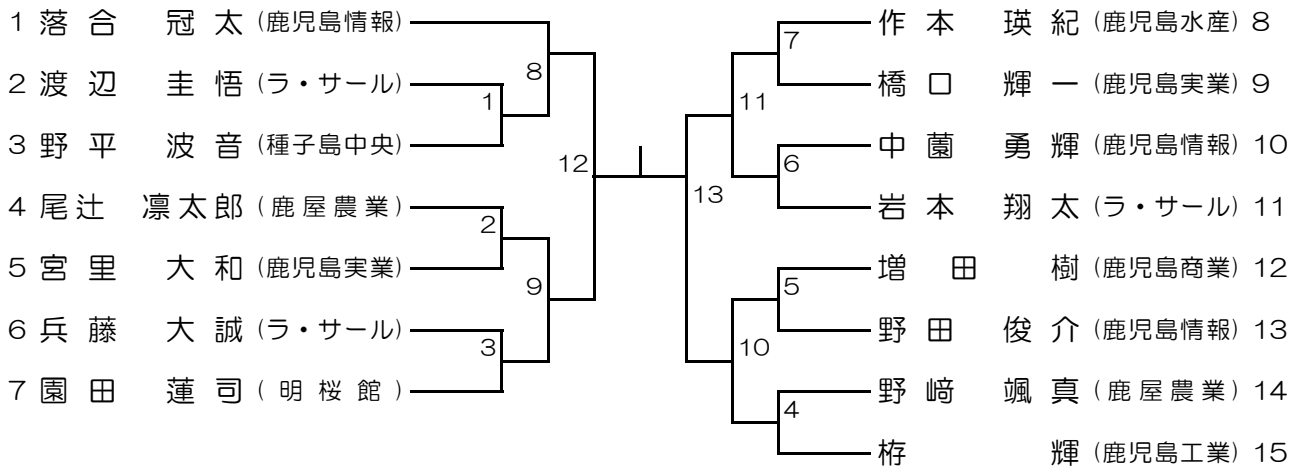

男子団体

女子団体

60Kg級

66Kg級

73Kg級

81Kg級

90Kg級

100Kg級

100Kg超級

48Kg級

52Kg級

57Kg級

63Kg級

70Kg級

78Kg級

78Kg超級