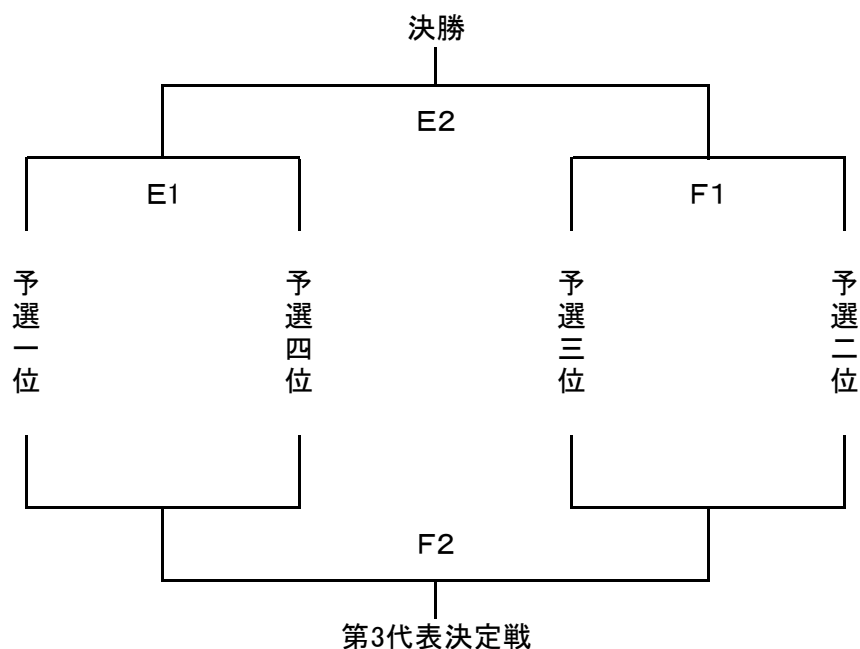

第40回 鹿児島県高等学校新人ソフトボール競技大会

【 男子組合せ 】

10/23 1日目

会場: 東市来総合運動公園 E・F

試合会場ベンチ

E会場

	一塁側	三塁側
E1	鹿児島工業 - 鹿屋工業	
E2	鹿児島工業 - 加治木工業	

F会場

	一塁側	三塁側
F1	鹿屋農業 - 加治木工業	
F2	鹿屋農業 - 鹿屋工業	

10/24 2日目

会場: 東市来総合運動公園 E・F

10/23

会場設営 ①9:00~

10/24

①9:30~ ②11:00~

10/25