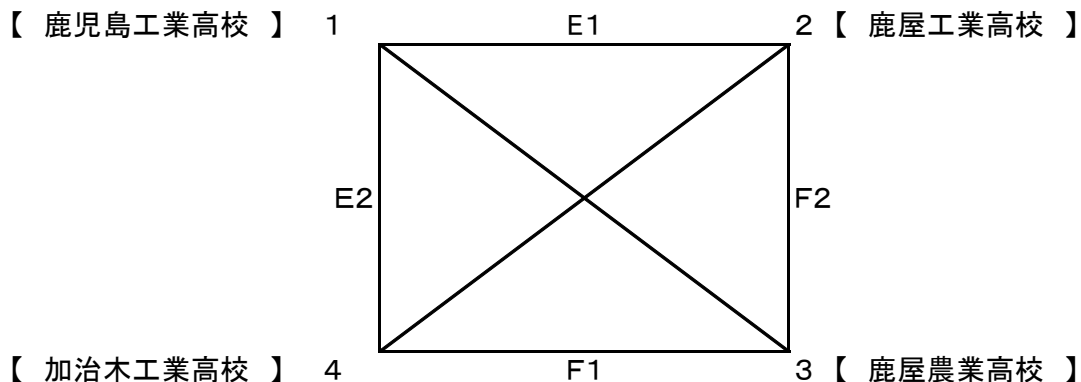

第40回 鹿児島県高等学校新人ソフトボール競技大会

【 男子組合せ 】

10/23 1日目

会場: 東市来総合運動公園 E・F

試合会場ベンチ

E会場

	一塁側	三塁側
E1	鹿児島工業 - 鹿屋工業	
E2	鹿児島工業 - 加治木工業	

F会場