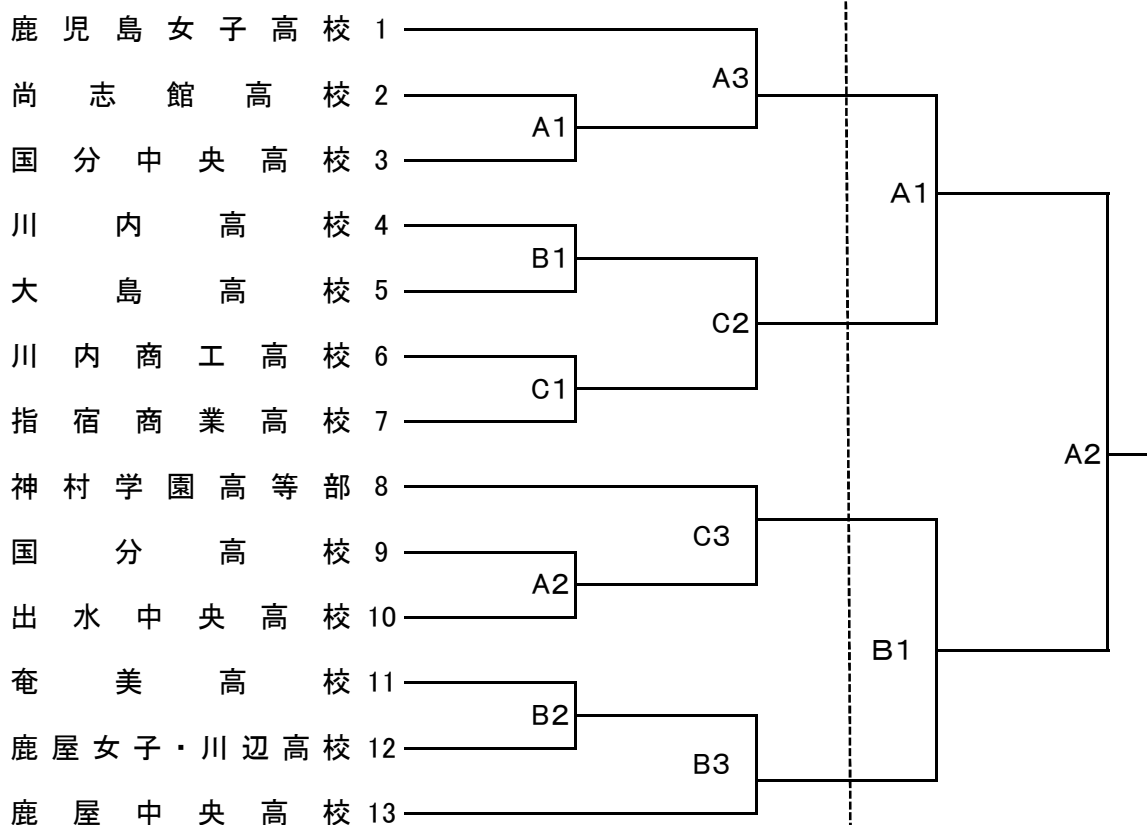

第40回 鹿児島県高等学校新人ソフトボール競技大会

【 女子組合せ 】

会場

東市来総合運動公園 A・B・C

10/23 1~2回戦

10/24 準決勝・決勝

10/22 会場設営 9:00~

10/23 ①9:30~ ②11:00~ ③12:30~

10/24 ①10:00~ ②12:00~ 競技終了後閉会式