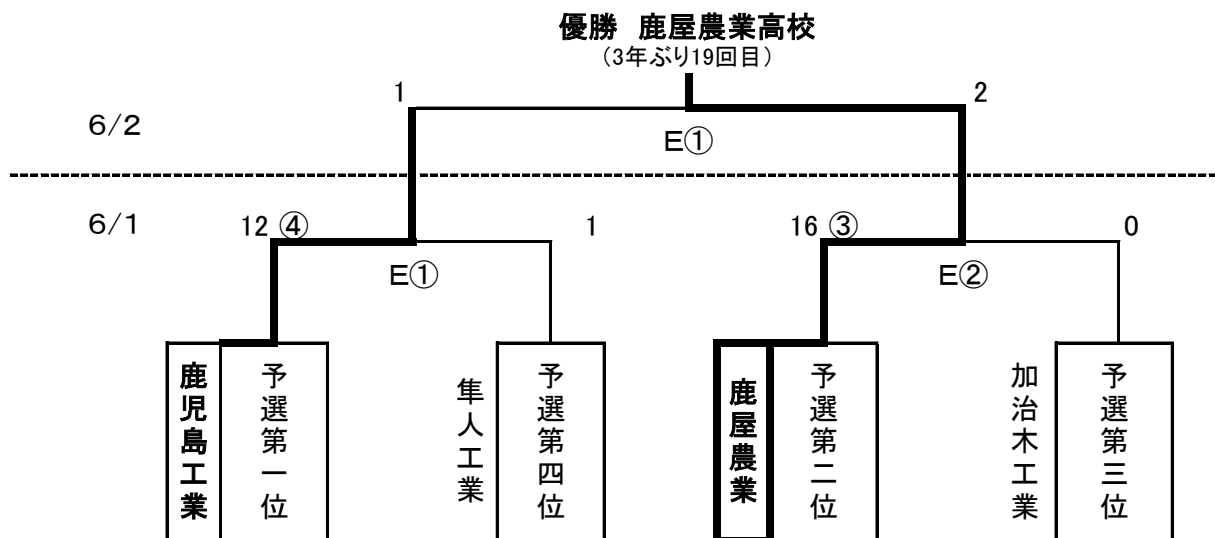

### 予選リンク 試合結果

E パート

Fパート

- ① ×隼人工業高校 2-11 ⑤ 鹿屋農業高校 ○ ① ○鹿児島工業高校 10-0 ④ 加治木工業高校 ×  
 ② ○加治木工業高校 11-4 ⑤ 鹿屋工業高校 ×  
 ③ ○鹿屋農業高校 10-0 ④ 鹿屋工業高校 × ③ ×隼人工業高校 0-8 ⑤ 鹿児島工業高校 ○

6/1～6/2 決勝トーナメント

(会場) E : 東市来総合運動公園

試合時間 6/1 ①10:00～ ②12:00～