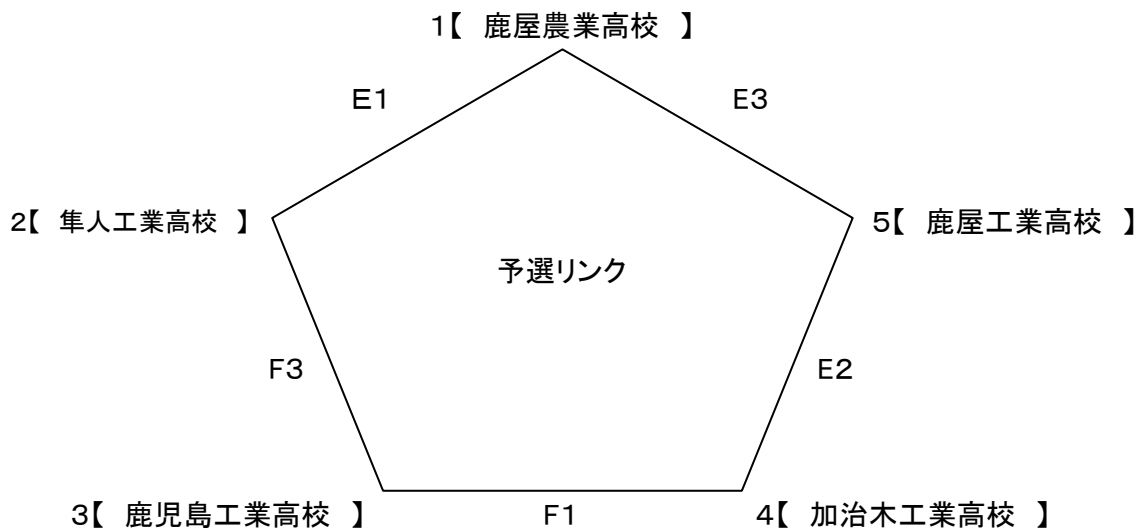

## 【 男子組合せ 】

5/31 予選リンク

(会場) E・F 東市来総合運動公園

試合時間 5/31 ①9:30～ ②11:00～ ③12:30～