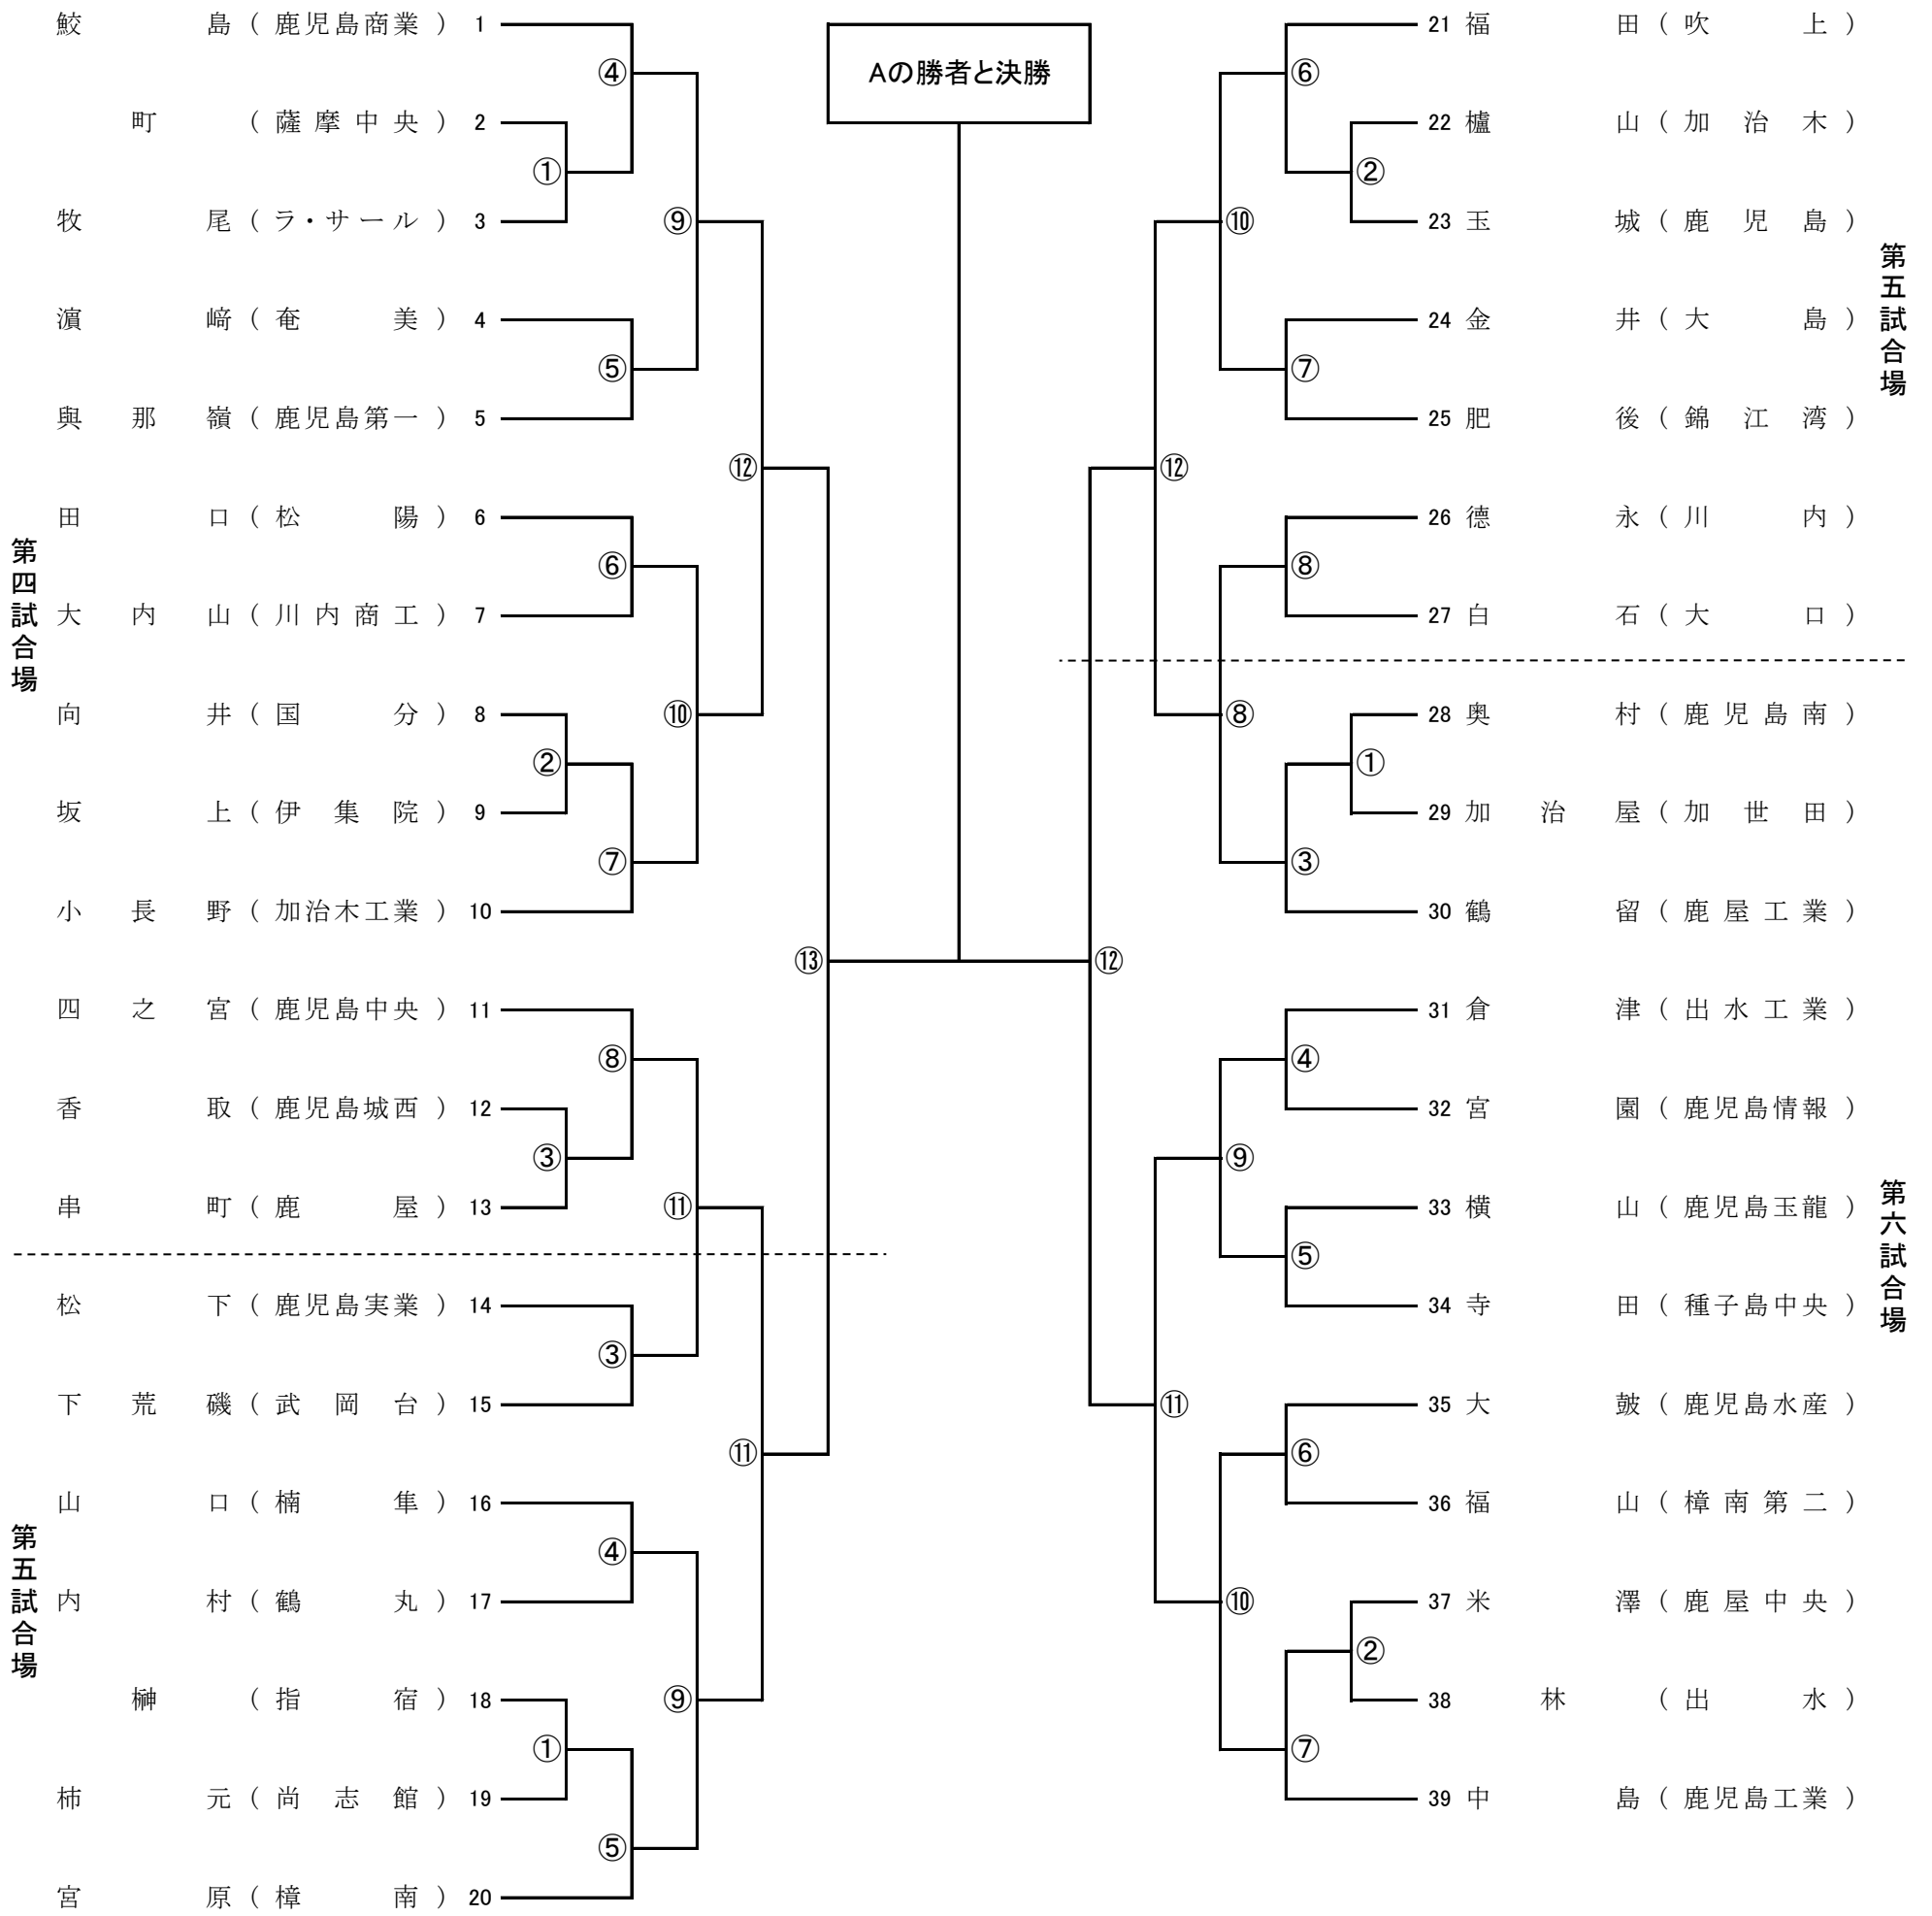

【男子個人の部 A 39人】

【男子個人の部 B 39人】

【男子団体の部 33校】