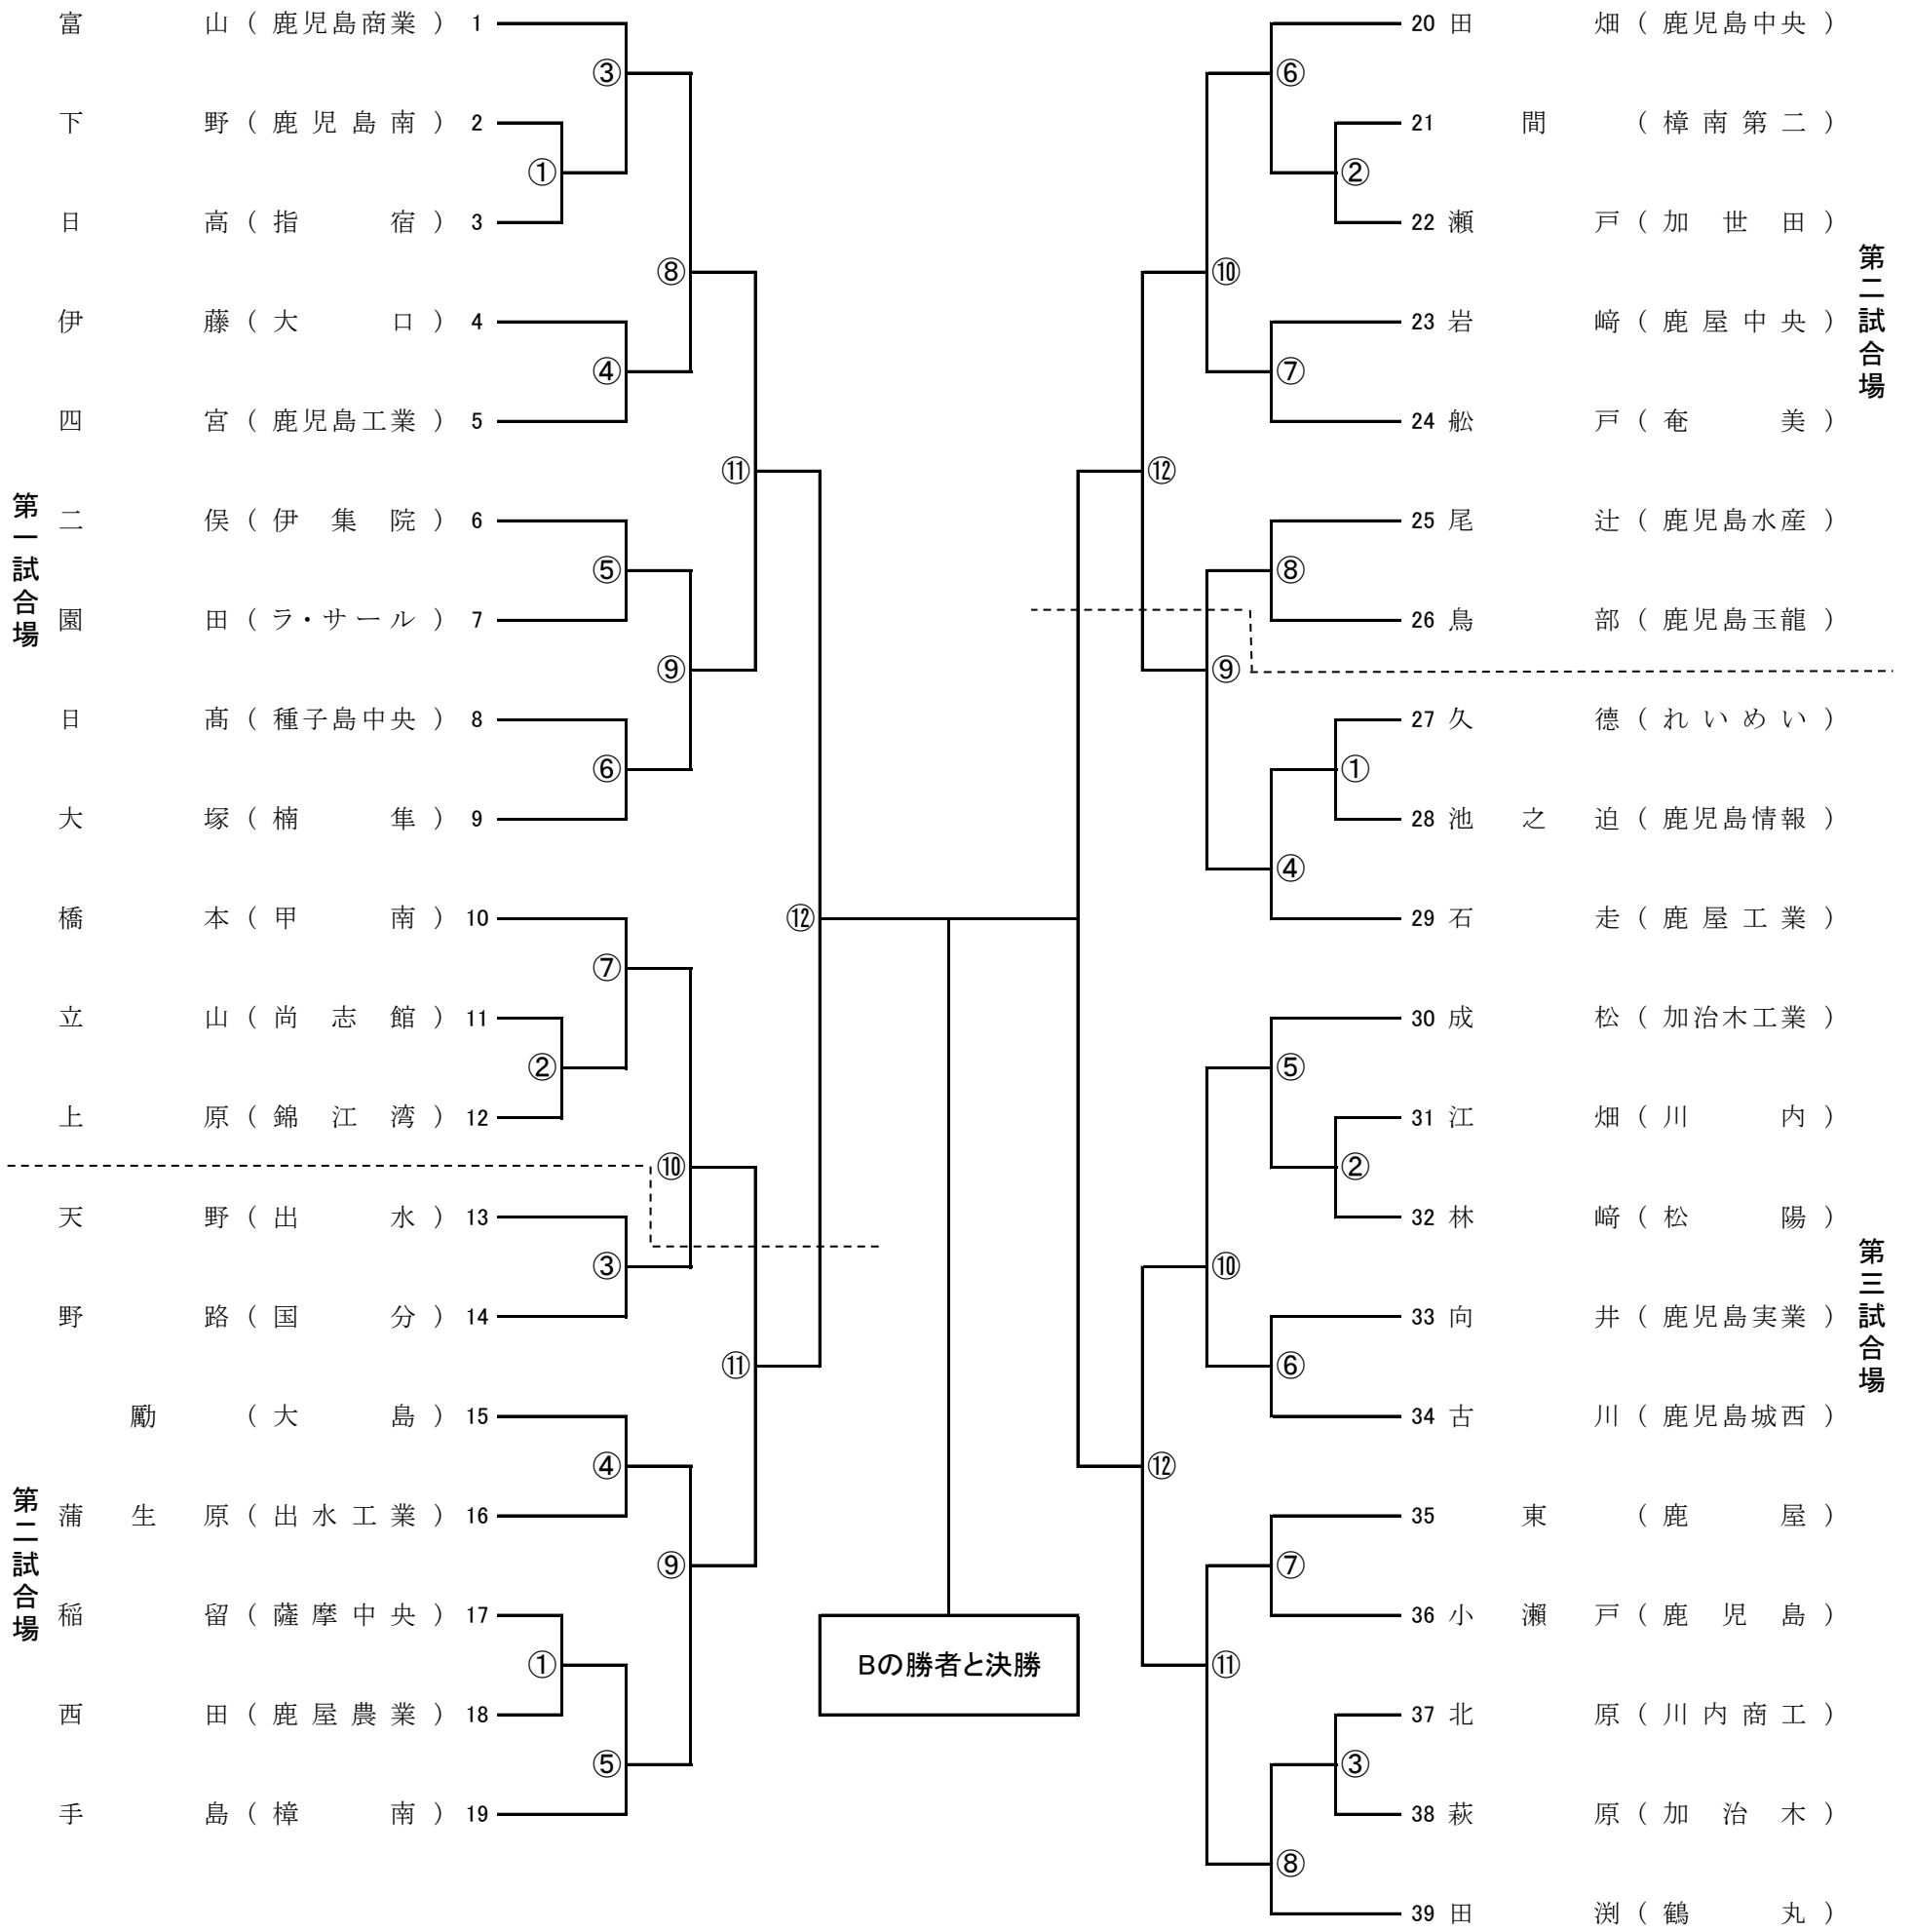

【男子個人の部 A 39人】

【男子個人の部 B 39人】

【男子団体の部 33校】