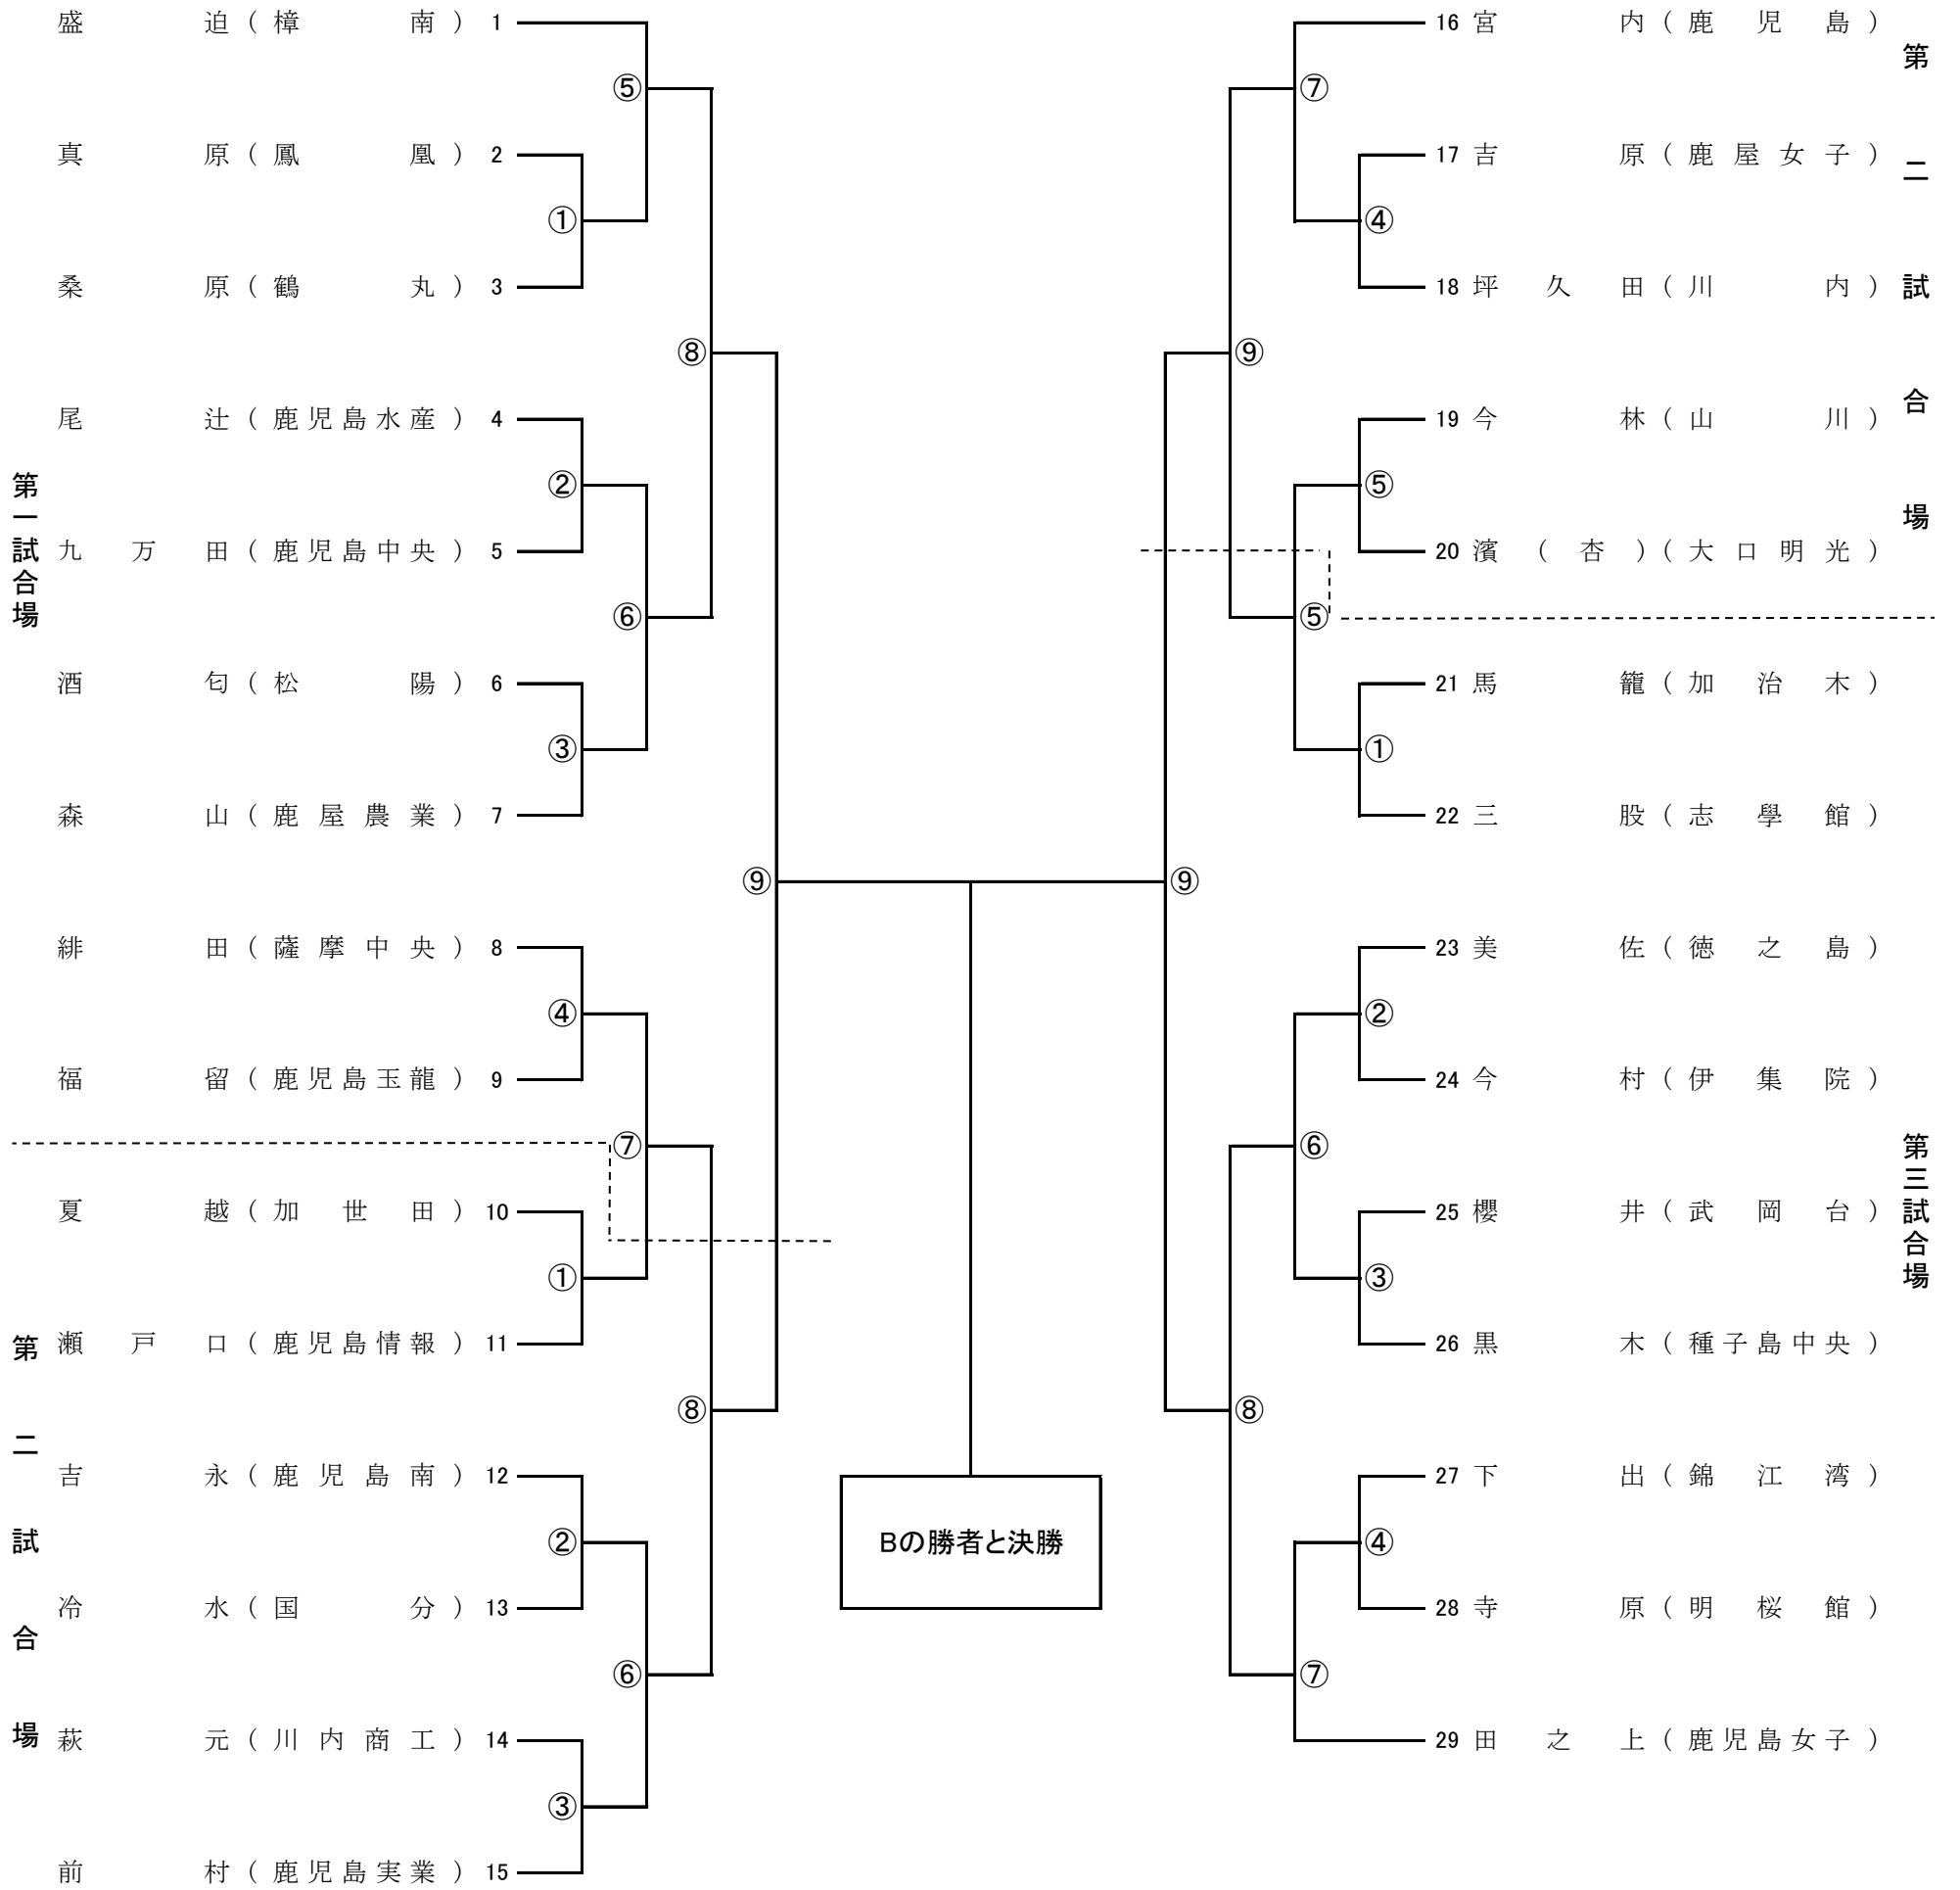

【女子個人の部 A 29人】

【女子個人の部 B 30人】

【女子団体の部 18校】