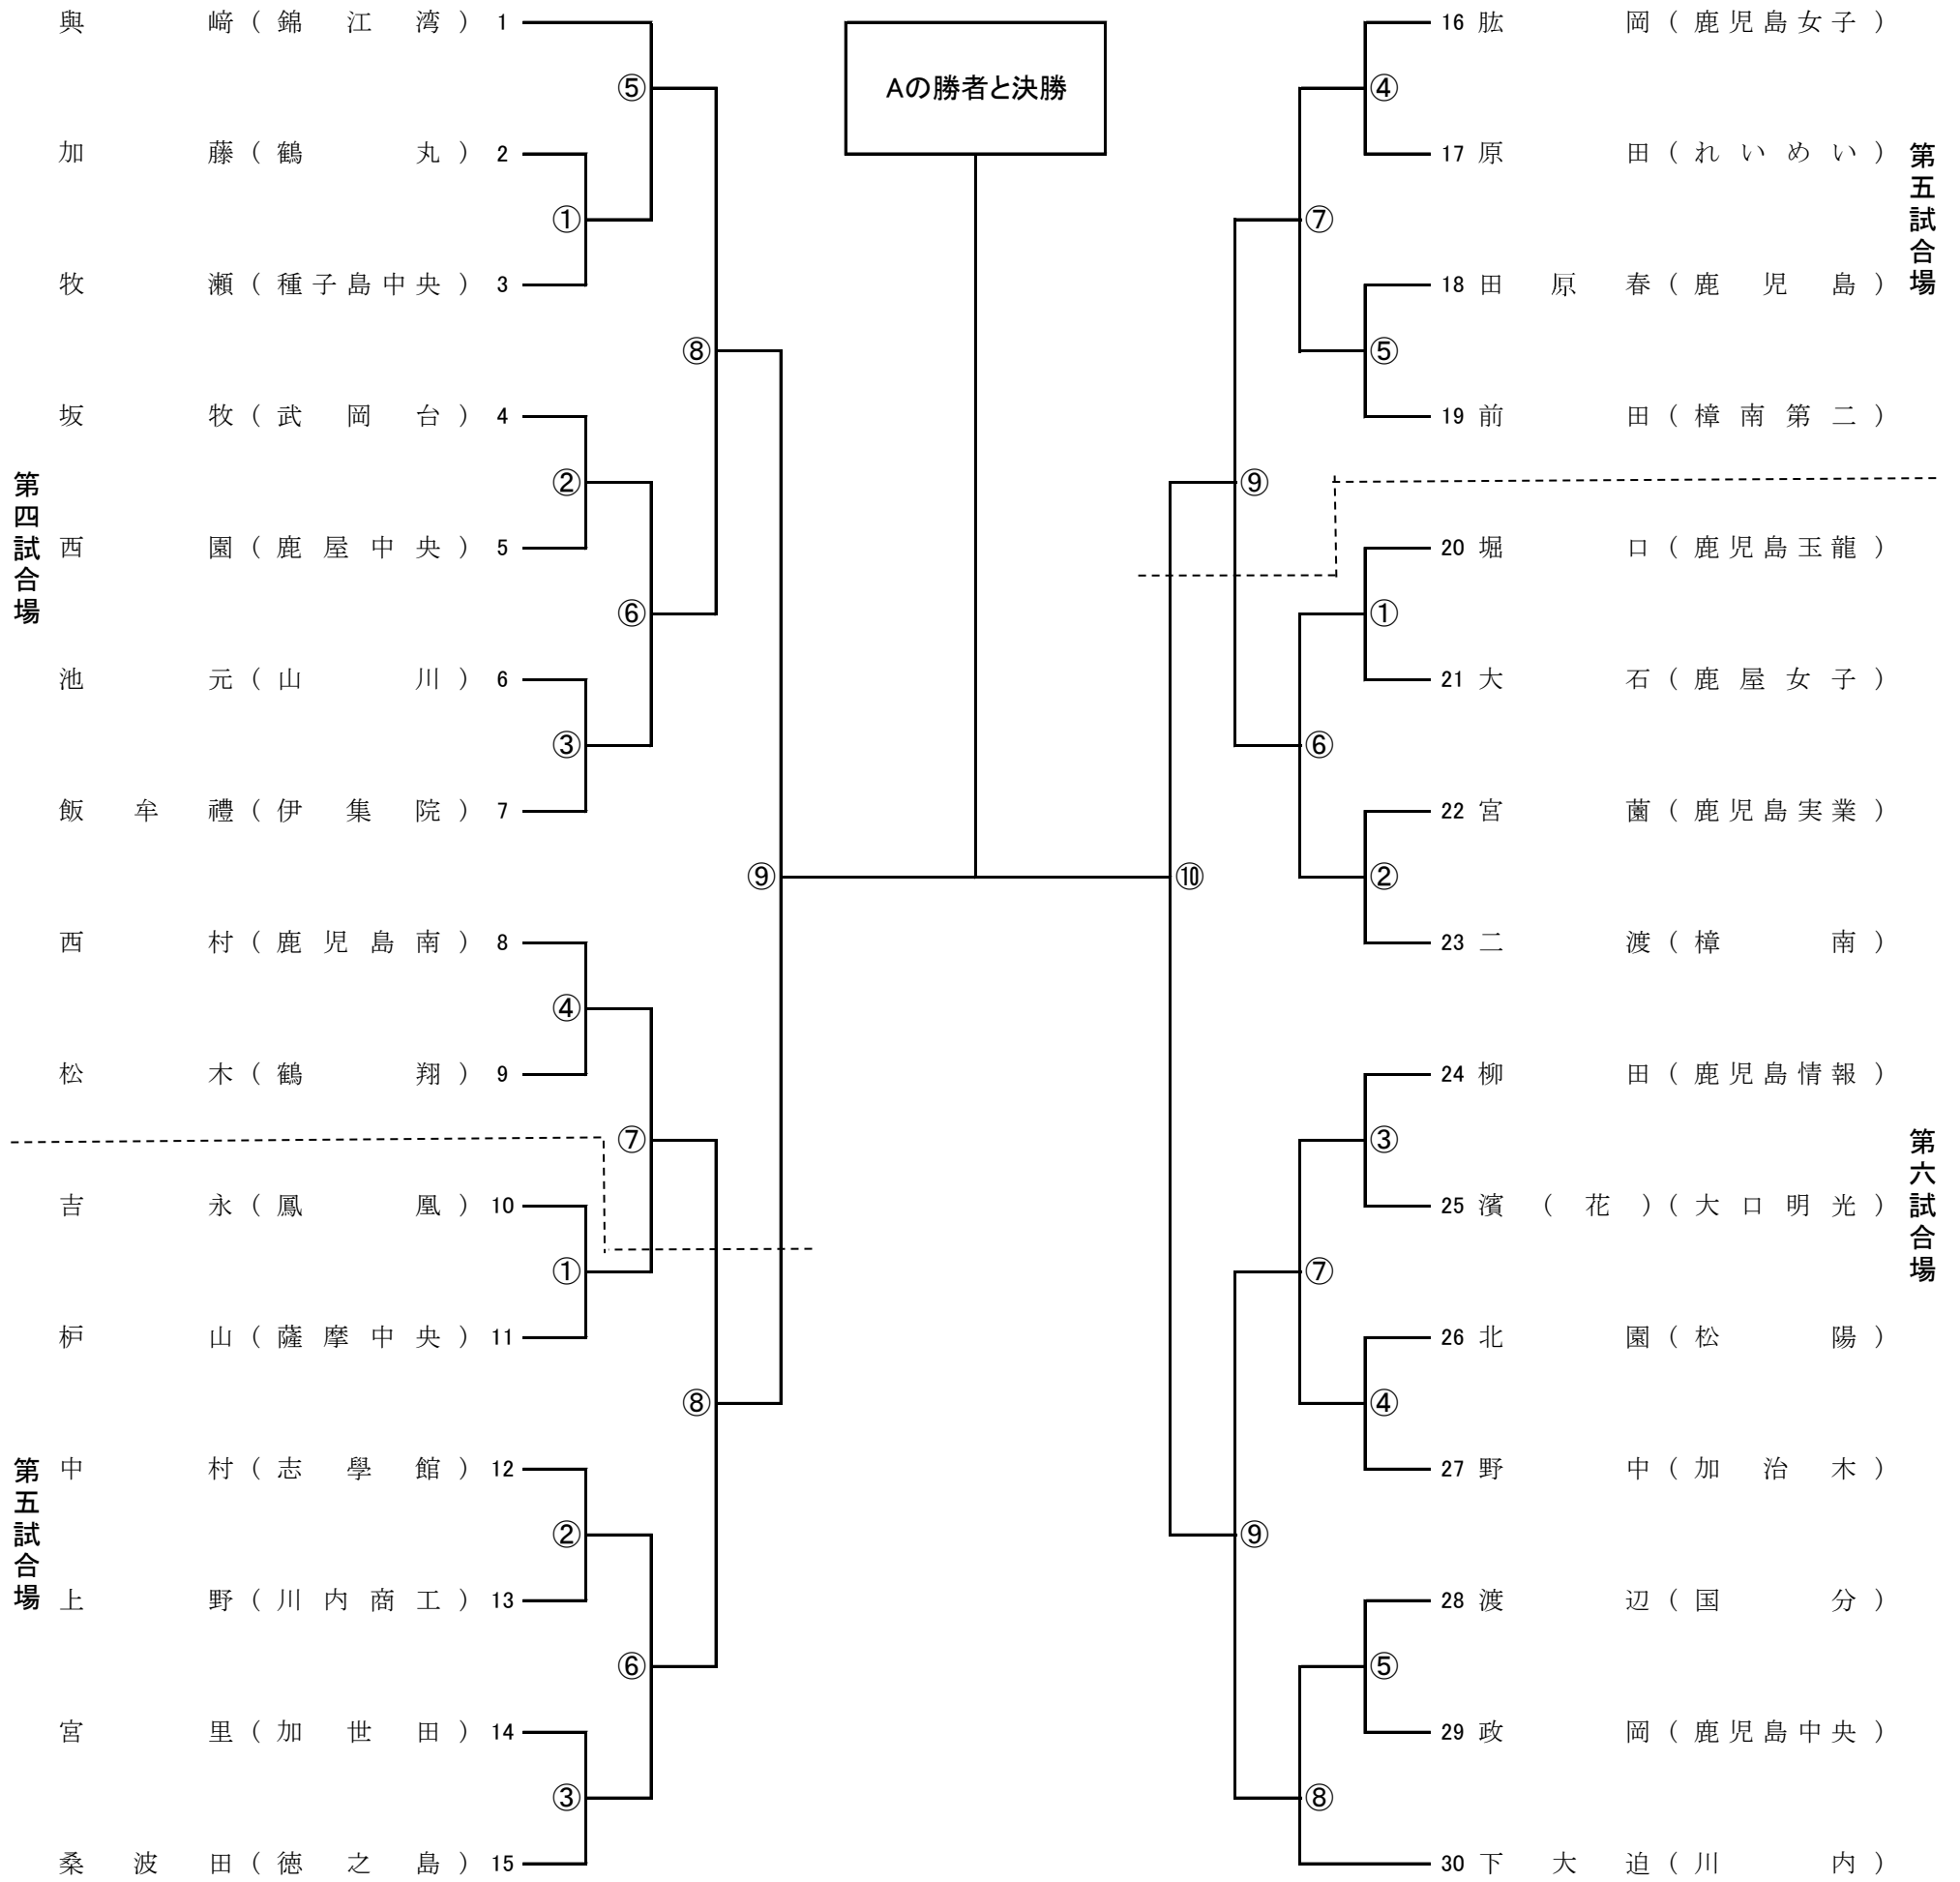

【女子個人の部 A 29人】

【女子個人の部 B 30人】

【女子団体の部 18校】