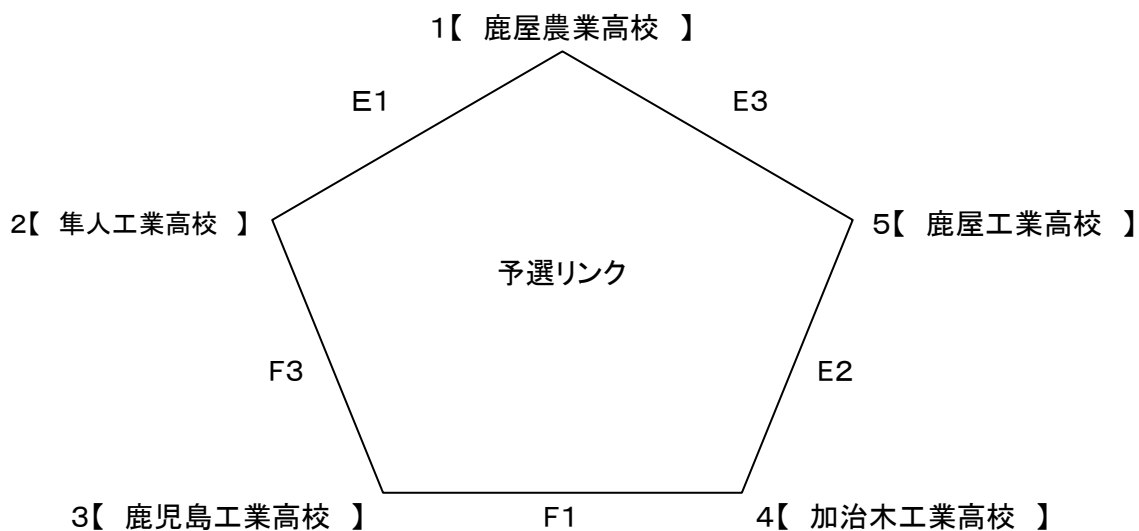

## 【 男子組合せ 】

5/31 予選リンク

(会場) E・F 東市来総合運動公園

試合時間 5/31 ①9:30～ ②11:00～ ③12:30～

6/1～6/2 決勝トーナメント

(会場) E : 東市来総合運動公園

試合時間 6/1 ①10:00～ ②12:00～

6/2 ①10:00～ 競技終了後閉会式