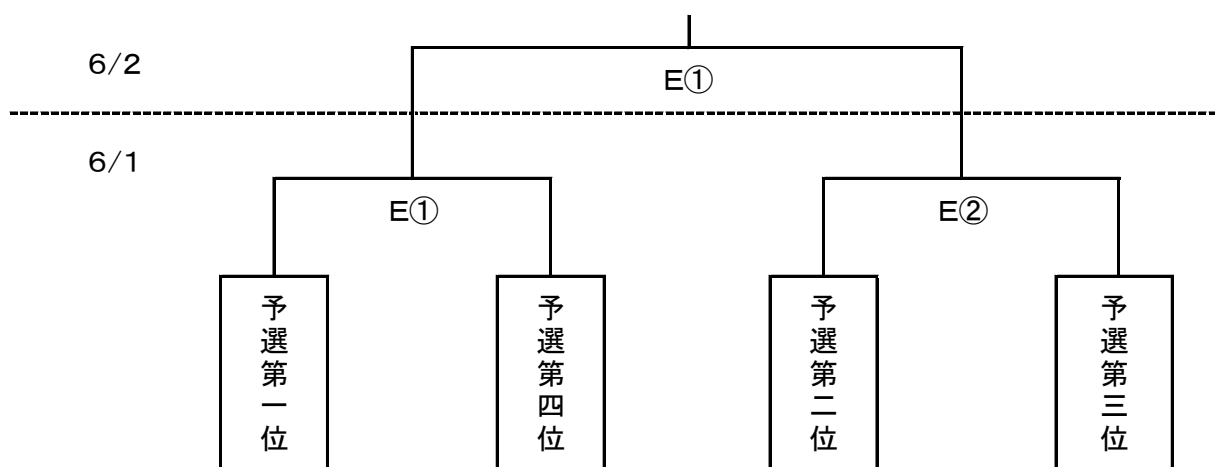

## 【 男子組合せ 】

5/31 予選リンク

(会場) E・F 東市来総合運動公園

試合時間 5/31 ①9:30～ ②11:00～ ③12:30～

6/1～6/2 決勝トーナメント

(会場) E : 東市来総合運動公園

試合時間 6/1 ①10:00～ ②12:00～

6/2 ①10:00～ 競技終了後閉会式