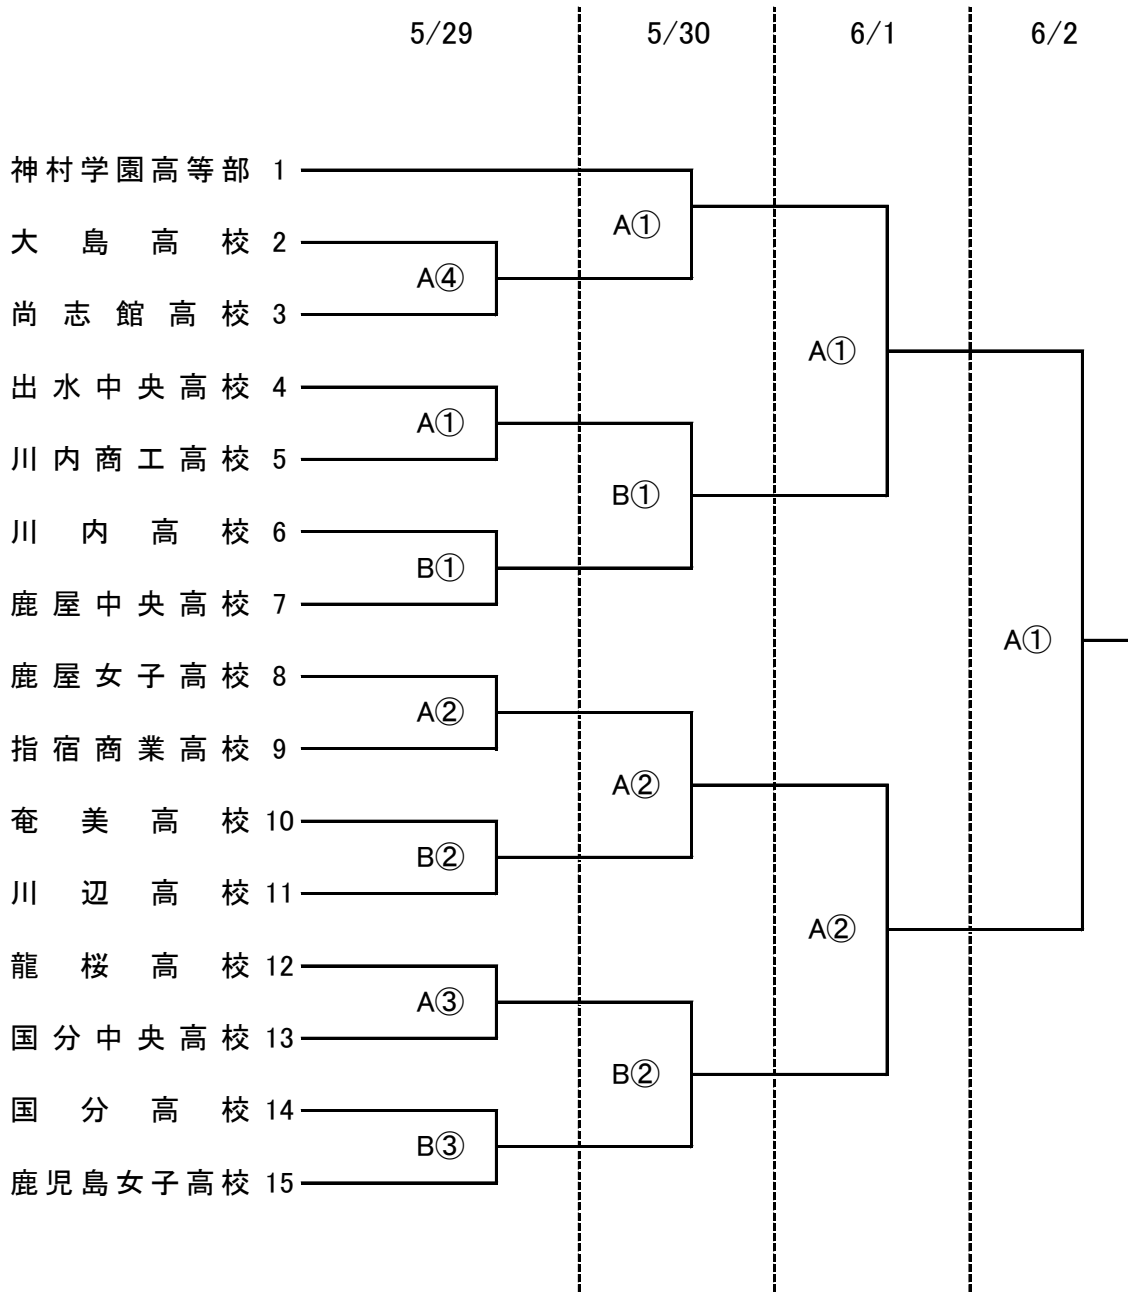

第73回鹿児島県高等学校女子ソフトボール大会

【 女子組合せ 】

(会場) A・B : 東市来総合運動公園

5/29 開会式なし
 ①9:30~ ②11:00~ ③12:30~ ④14:00~

5/30 ①9:30~ ②11:00~

6/1 ①10:00~ ②12:00~

6/2 ①10:00~ 競技終了後閉会式